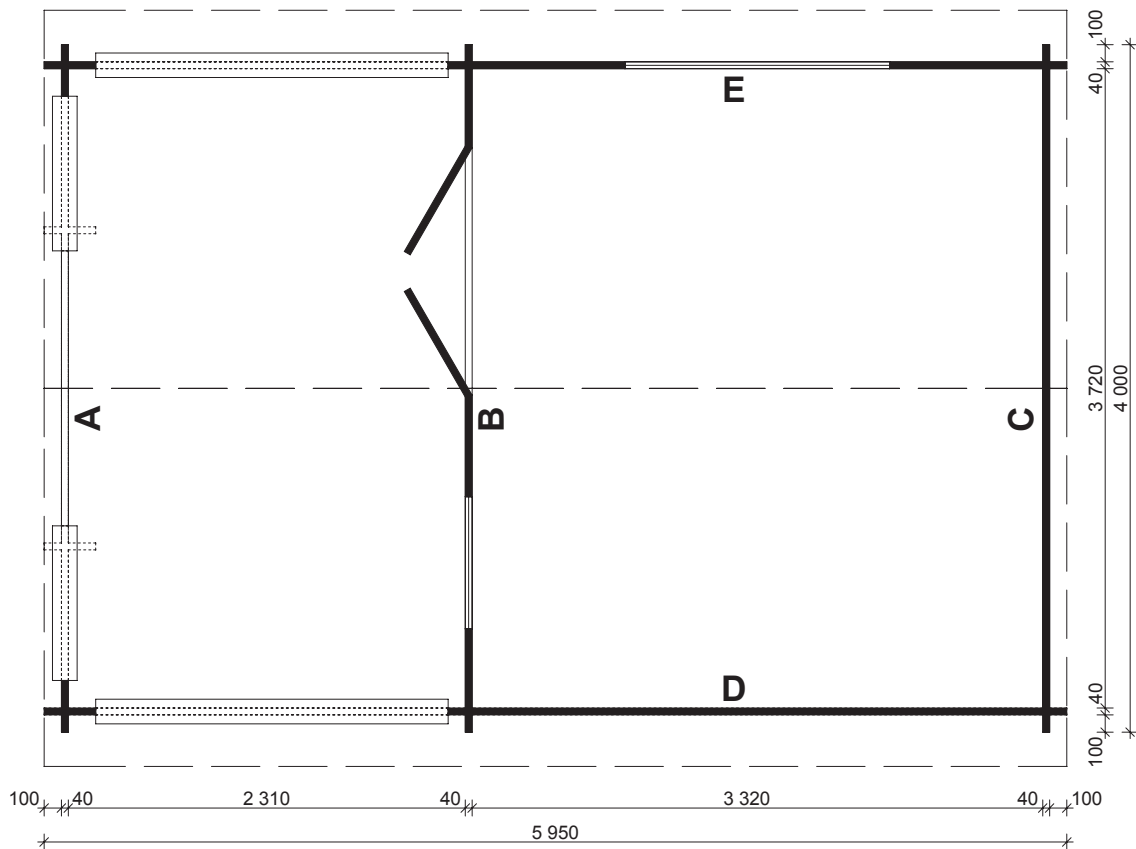

MONTANA

- D Alle angegebenen Maße sind ca.-Maße
GB All dimensions are approximate !
NL Alle maten zijn circa maten
NO Alle vedlagte mål er ca !
E ¡Todas las dimensiones son aproximadas!
PT Todas as dimensões são aproximadas!
PL Wszystkie wymiary są przybliżone
EST Kõik mõõdud on ligilähedased.
IT Tutte le misure indicate sono circa
DK alle angivne mål er ca.-mål
S samtliga mått är ungefärliga
FR Toutes les dimensions fournies sont approximatives

MONTANA 40 mm

400 × 595 cm

		 mm	 mm	 ×
01			5740	2
02			3650/486	12/2
03			1200/1200	1/1
04			600/1960	1/1
05			4000	1
06			300	2
07			4000	20
08			5950	10
09			3600	17
10			1200	6
11			1030	18
12			600	26
13			300	60
14			1960	8
15			590	9
16			300	6
17			4000	3
18			5950	2(1+1)
19			5950	1
20			5950	4
21		1425 × 1955 mm		1
22	 23 	1530 × 990 mm/ 765 × 990 mm		1/1
24			2280	108+2
25			3316	34+1
26			2320	4
27			2320	4
28			2975	4

MONTANA 40 mm

400 × 595 cm

		 mm	 mm	 ×
29		 28	2975	4
30				2
31			ca. 14,1 m	
32			2150	6
33			4,0×40/ 5,0×70	1 
34			2,2×50/ 2,5×70	1 
35		21×95	2350/2310	17/20
36		40×143	2050/910	2/2
37			M8×70	18
38			300-400	3

TENE Kaubandus

MONTANA 40 mm

400 × 595 cm