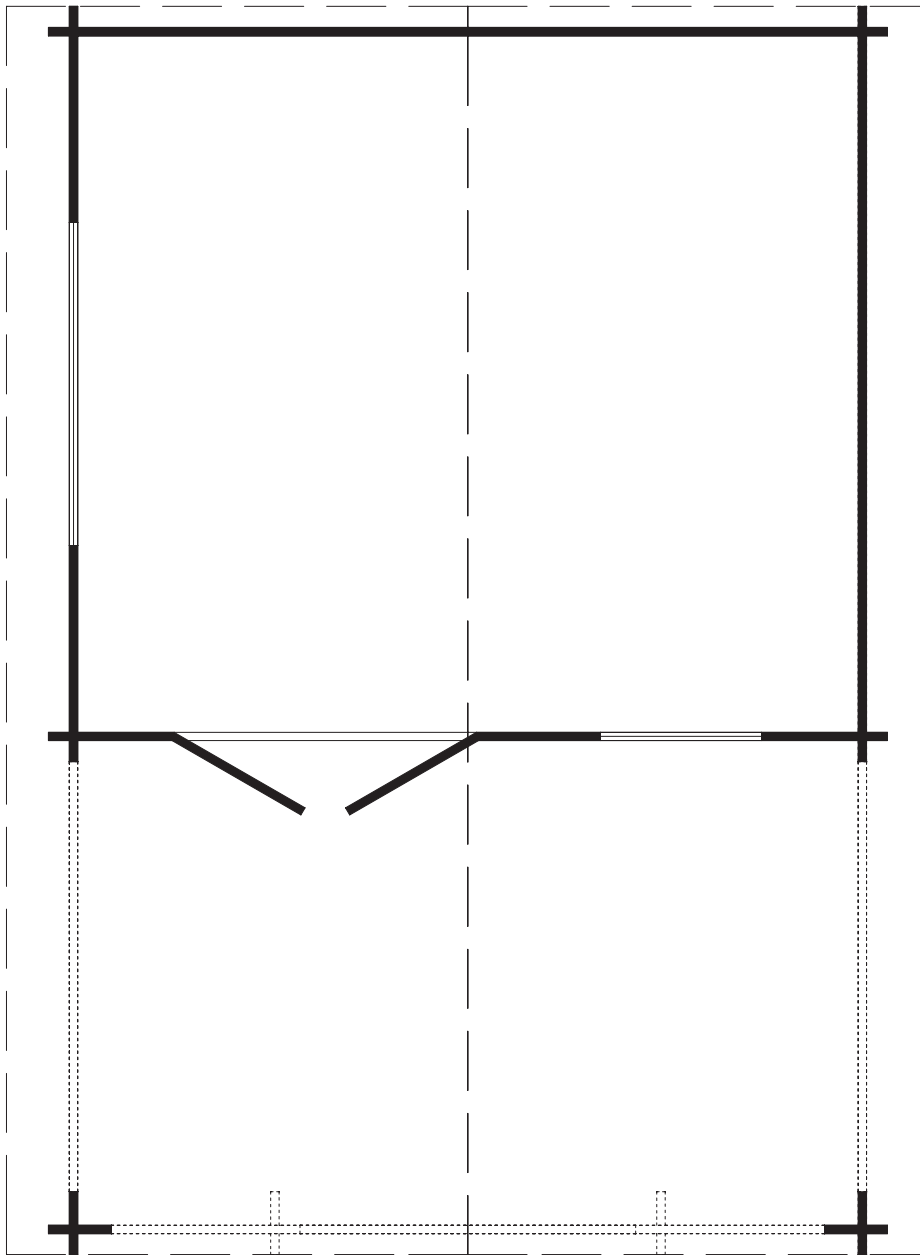

MONTANA

- D Alle angegebenen Maße sind ca.-Maße
GB All dimensions are approximate !
NL Alle maten zijn circa maten
NO Alle vedlagte mål er ca !
E ¡Todas las dimensiones son aproximadas!
PT Todas as dimensões são aproximadas!
PL Wszystkie wymiary są przybliżone
EST Kõik mõõdud on ligilähedased.
IT Tutte le misure indicate sono circa
DK alle angivne mål er ca.-mål
S samtliga mått är ungefärliga
FR Toutes les dimensions fournies sont approximatives

MONTANA 40 mm

400 × 595 cm

		 mm	 mm	 ×
01			5740	2
02			3650/486	12/2
03			1200/1200	1/1
04			600/1960	1/1
05			4000	1
06			300	2
07			4000	20
08			5950	10
09			3600	17
10			1200	6
11			1030	18
12			600	26
13			300	60
14			1960	8
15			590	9
16			300	6
17			4000	3
18			5950	2(1+1)
19			5950	1
20			5950	4
21		1425 × 1955 mm		1
22	 23 	1530 × 990 mm/ 765 × 990 mm		1/1
24			2280	108+2
25			3316	34+1
26			2320	4
27			2320	4
28			2975	4

MONTANA 40 mm

400 × 595 cm

		 mm	 mm	 ×
29		 28	2975	4
30				2
31			ca. 14,1 m	
32			2150	6
33			4,0×40/ 5,0×70	1 
34			2,2×50/ 2,5×70	1 
35		21×95	2350/2310	17/20
36		40×143	2050/910	2/2
37			M8×70	18
38			300-400	3

TENE Kaubandus

MONTANA 40 mm

400 × 595 cm