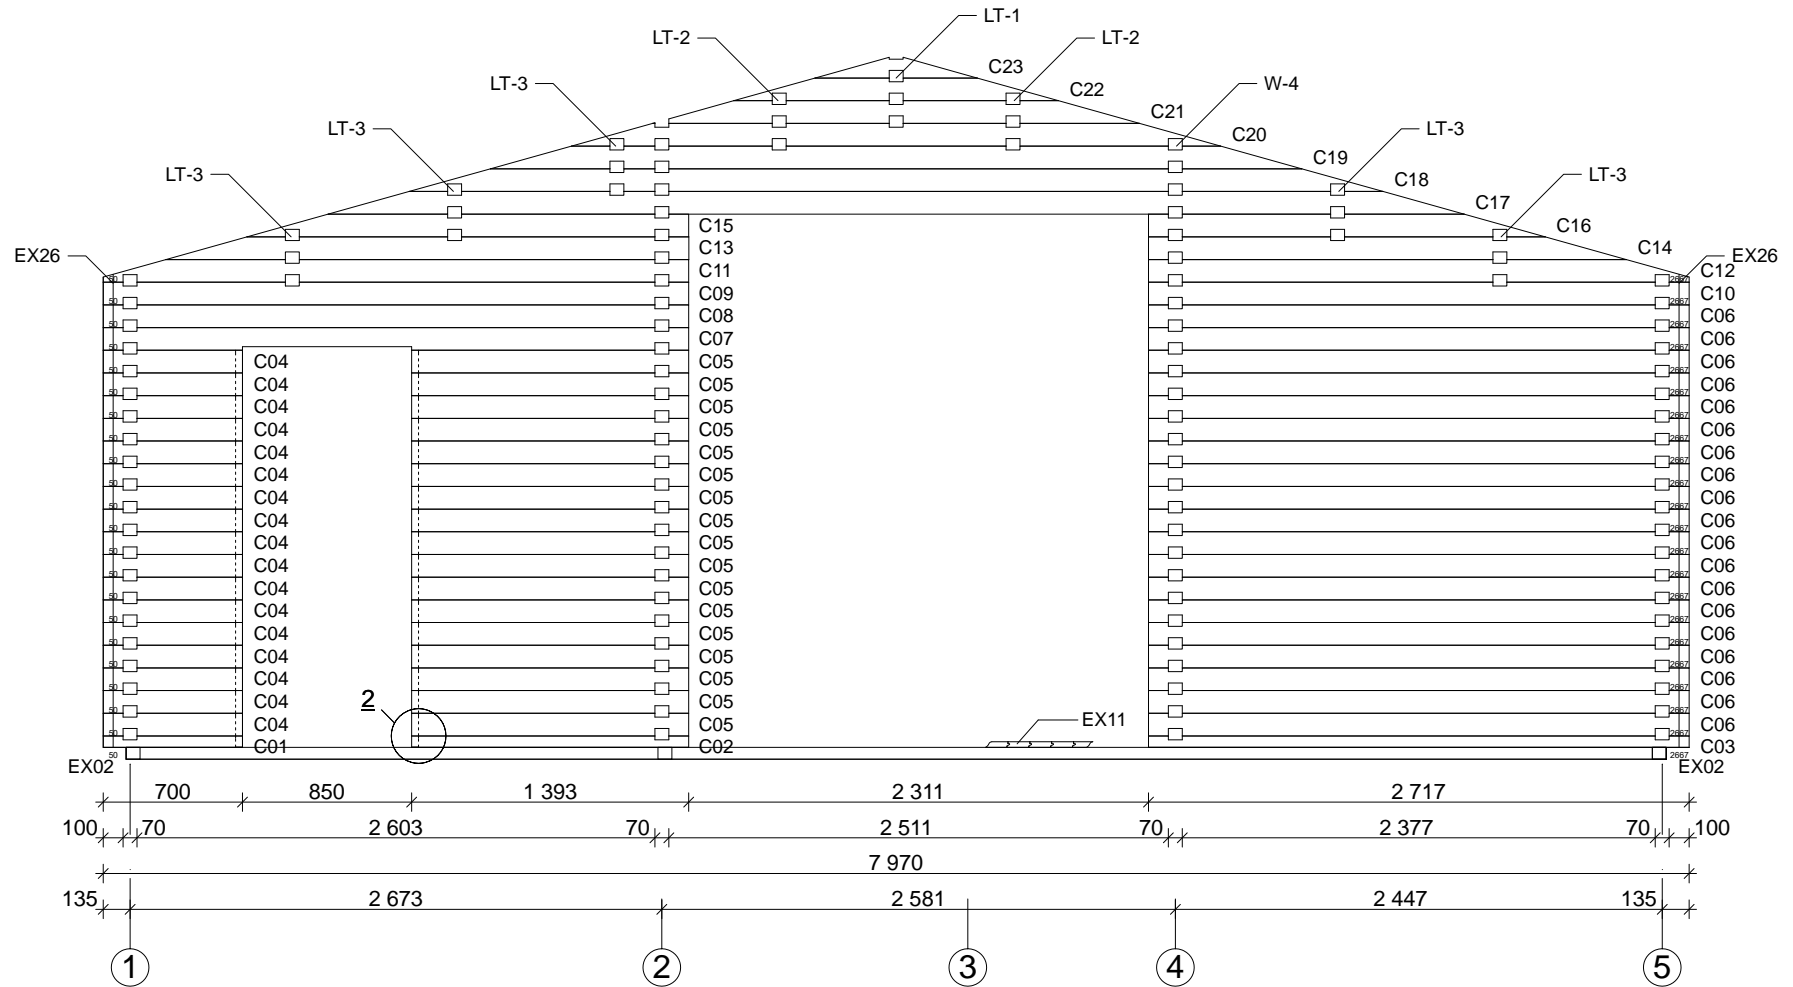

Techn. Daten: Riga

Bohlenaußenmaß (B x T): 797 x 897 cm

Wandaußenmaß: 777 x 877 cm · Bohlenstärke: 70 mm

Achtung : Alle angegebenen Maße sind ca. - Maße !

Riga 70 mm / 797 x 897 cm - Teileliste

Nr.		 mm	 mm	 x
EX01	Fundament	60 x 70	5730	3
EX02			3010	3
EX03			4125	12
EX04			3405	13
EX05			2603	7
EX06			4927	7
EX07			532	3
EX08			496	2
EX09	Fußbodenbretter		5675	38
EX10			2952	14
EX11			5997	9+2
EX12			2557	32
EX13			2987	23
EX14			2937	23
EX15	Terrassendielen	21 x 95	3015	26
EX16	Dachbretter		4345	172+2
EX17	Giebelblende 		4400	4
EX18	Giebelabschlussbrett		4400	4
EX19	Traufenbrett		4685	4
EX20	Traufenleiste		4685	4
EX21	Raute			2
EX22	Fußeisten		65,0 m	
EX23	Dachpappe		--	--
EX24	Theke 	40 x 500	1220	1
EX25	Handlauf 	40 x 143	2560	1
EX26	Gewindestangen	∅ 10	2420	8
EX27			1150	2
EX28	Mutter, T-Mutter, Scheibe			18/2/18
EX29	Dübel	∅ 16	150	230
EX30	Schrauben 4,0 x 40			200
EX31	Schrauben 5,0 x 100,			200
EX32	Nägel 2,5 x 70			370
EX33	Nägel 2,2 x 50			2750
EX34	Nägel 3,0 x 15			--
EX35	Nägel 1,4 x 35			150
EX36	Schlaghölzer	70 x 114	300-400	

Riga 70 mm / 797 x 897 cm - Fundamentplan

Riga 70 mm / 797 x 897 cm - Wandplan

Riga 70 mm / 797 x 897 cm - Fußboden

Riga 70 mm / 797 x 897 cm - B; D

Riga 70 mm / 797 x 897 cm - C

Riga 70 mm / 797 x 897 cm - E