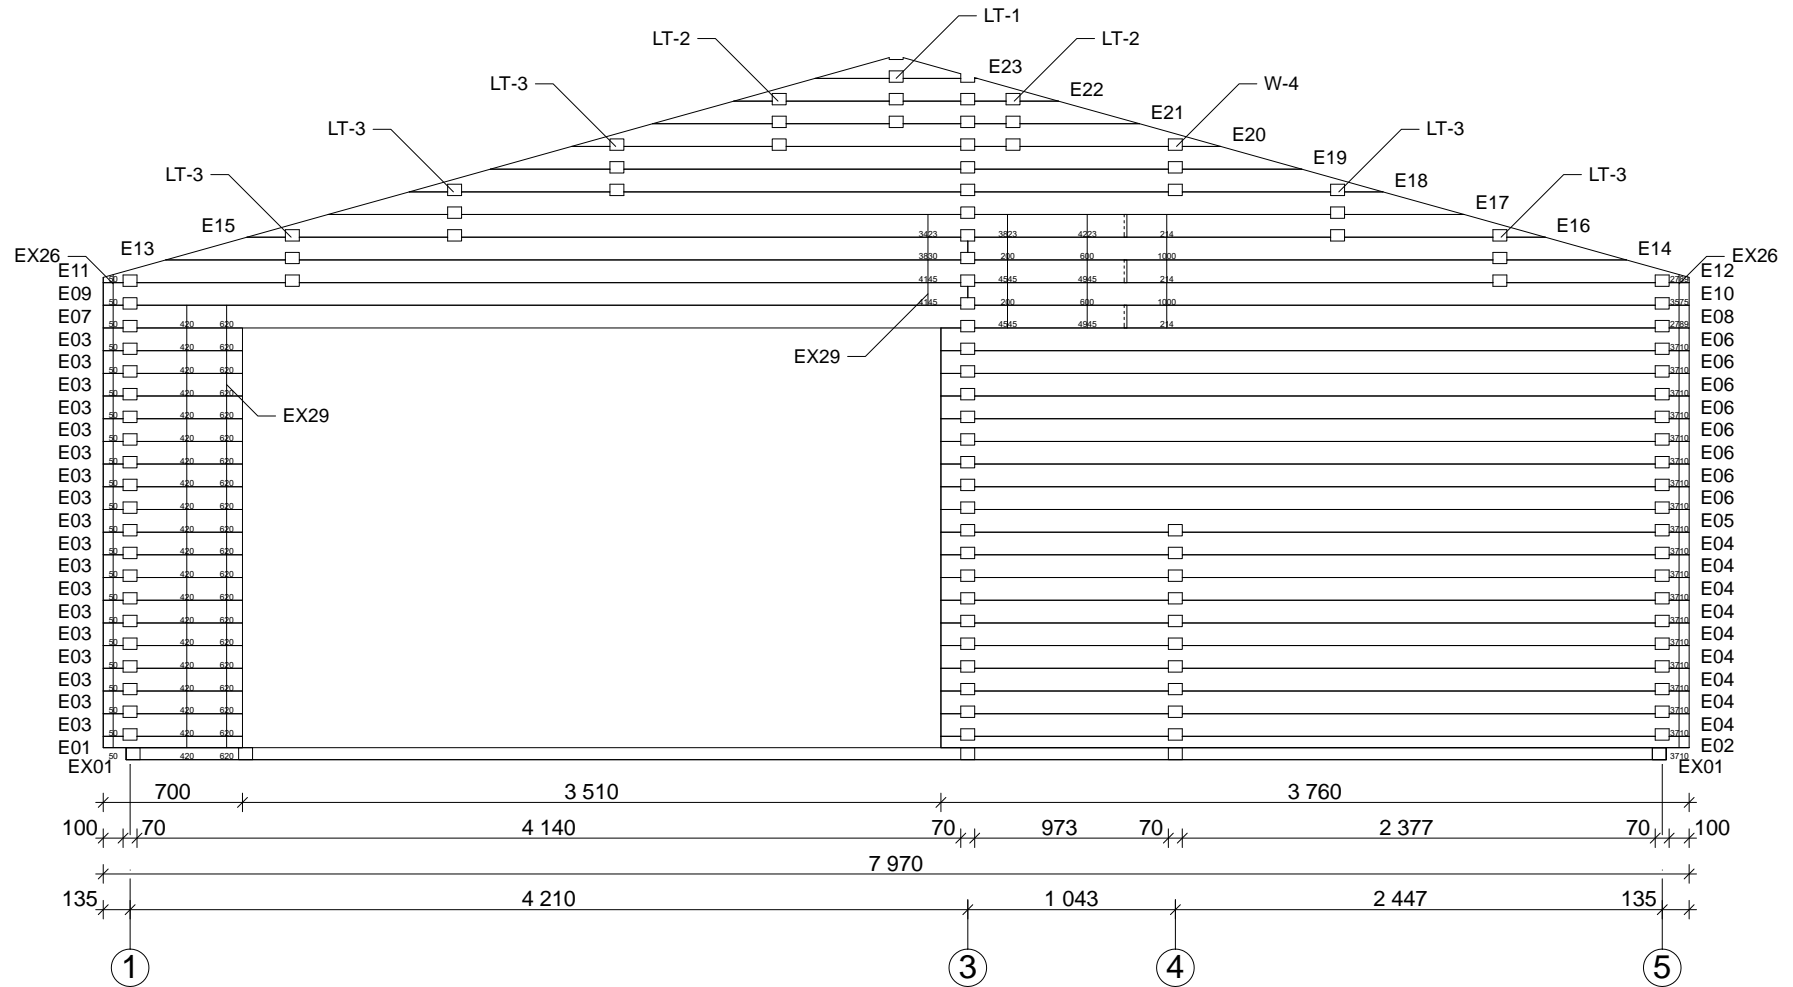

Techn. Daten: Riga

Bohlenaußenmaß (B x T): 797 x 897 cm

Wandaußenmaß: 777 x 877 cm · Bohlenstärke: 70 mm

Achtung : Alle angegebenen Maße sind ca. - Maße !

Riga 70 mm / 797 x 897 cm - Teileliste

Nr.		 mm	 mm	 x
EX01	Fundament	60 x 70	5730	3
EX02			3010	3
EX03			4125	12
EX04			3405	13
EX05			2603	7
EX06			4927	7
EX07			532	3
EX08			496	2
EX09	Fußbodenbretter		5675	38
EX10			2952	14
EX11			5997	9+2
EX12			2557	32
EX13			2987	23
EX14			2937	23
EX15	Terrassendielen	21 x 95	3015	26
EX16	Dachbretter		4345	172+2
EX17	Giebelblende 		4400	4
EX18	Giebelabschlussbrett		4400	4
EX19	Traufenbrett		4685	4
EX20	Traufenleiste		4685	4
EX21	Raute			2
EX22	Fußeisten		65,0 m	
EX23	Dachpappe		--	--
EX24	Theke 	40 x 500	1220	1
EX25	Handlauf 	40 x 143	2560	1
EX26	Gewindestangen	∅ 10	2420	8
EX27			1150	2
EX28	Mutter, T-Mutter, Scheibe			18/2/18
EX29	Dübel	∅ 16	150	230
EX30	Schrauben 4,0 x 40			200
EX31	Schrauben 5,0 x 100,			200
EX32	Nägel 2,5 x 70			370
EX33	Nägel 2,2 x 50			2750
EX34	Nägel 3,0 x 15			--
EX35	Nägel 1,4 x 35			150
EX36	Schlaghölzer	70 x 114	300-400	

Riga 70 mm / 797 x 897 cm - Fundamentplan

Riga 70 mm / 797 x 897 cm - Wandplan

Riga 70 mm / 797 x 897 cm - Fußboden

Riga 70 mm / 797 x 897 cm - B; D

Riga 70 mm / 797 x 897 cm - C

Riga 70 mm / 797 x 897 cm - E