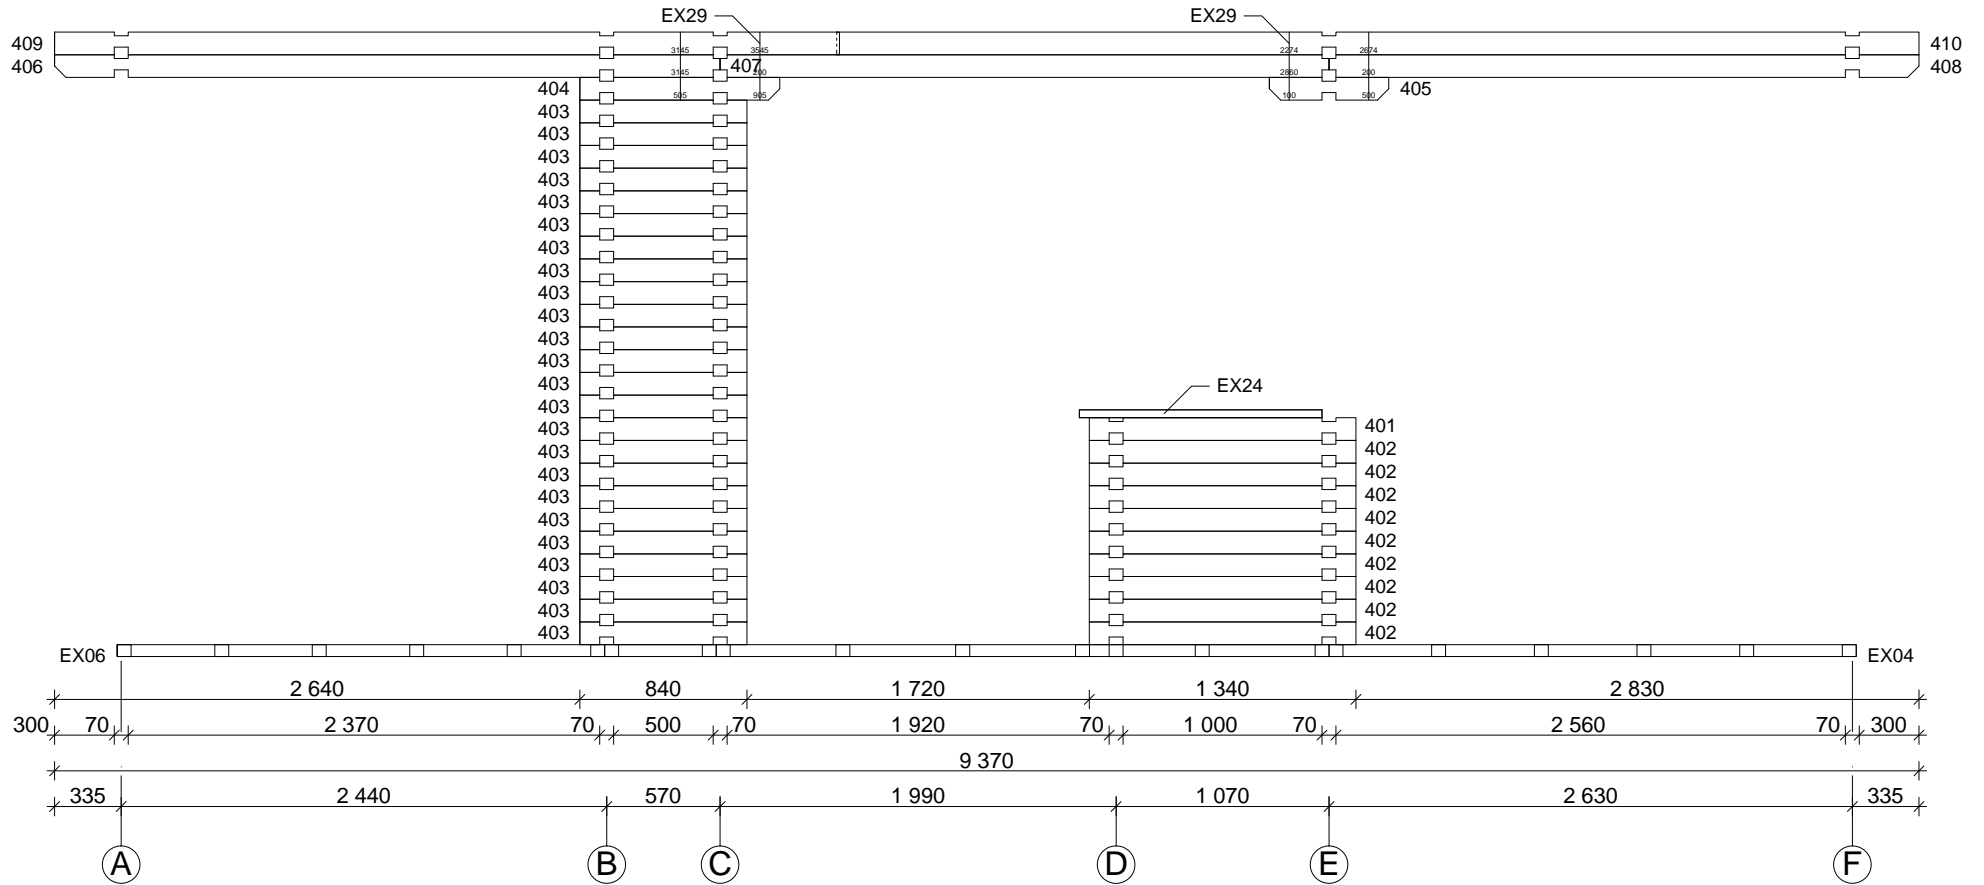

Techn. Daten: Riga

Bohlenaußenmaß (B x T): 797 x 897 cm

Wandaußenmaß: 777 x 877 cm · Bohlenstärke: 70 mm

Achtung : Alle angegebenen Maße sind ca. - Maße !

Riga 70 mm / 797 x 897 cm - Teileliste

Nr.		 mm	 mm	 x
EX01	Fundament	60 x 70	5730	3
EX02			3010	3
EX03			4125	12
EX04			3405	13
EX05			2603	7
EX06			4927	7
EX07			532	3
EX08			496	2
EX09	Fußbodenbretter		5675	38
EX10			2952	14
EX11			5997	9+2
EX12			2557	32
EX13			2987	23
EX14			2937	23
EX15	Terrassendielen	21 x 95	3015	26
EX16	Dachbretter		4345	172+2
EX17	Giebelblende 		4400	4
EX18	Giebelabschlussbrett		4400	4
EX19	Traufenbrett		4685	4
EX20	Traufenleiste		4685	4
EX21	Raute			2
EX22	Fußeisten		65,0 m	
EX23	Dachpappe		--	--
EX24	Theke 	40 x 500	1220	1
EX25	Handlauf 	40 x 143	2560	1
EX26	Gewindestangen	∅ 10	2420	8
EX27			1150	2
EX28	Mutter, T-Mutter, Scheibe			18/2/18
EX29	Dübel	∅ 16	150	230
EX30	Schrauben 4,0 x 40			200
EX31	Schrauben 5,0 x 100,			200
EX32	Nägel 2,5 x 70			370
EX33	Nägel 2,2 x 50			2750
EX34	Nägel 3,0 x 15			--
EX35	Nägel 1,4 x 35			150
EX36	Schlaghölzer	70 x 114	300-400	

Riga 70 mm / 797 x 897 cm - 4; 5

Nr.		 mm	 mm	 x
401			1340	1
402			1340	9
403			840	24
404			1005	1
405			600	1
406			3345	1
407			3060	1
408			2965	1
409			3945	1(0+1)
410			5425+14	1(0+1)
501			3145	4
502			5825	4
503			5805	5
504			3165+14	5
505			3145	1
506			5825	1

Riga 70 mm / 797 x 897 cm - Fundamentplan

Riga 70 mm / 797 x 897 cm - Wandplan

Riga 70 mm / 797 x 897 cm - Fußboden

Riga 70 mm / 797 x 897 cm - B; D

Riga 70 mm / 797 x 897 cm - C

Riga 70 mm / 797 x 897 cm - E

Riga 70 mm / 797 x 897 cm - F

Riga 70 mm / 797 x 897 cm - 1

Riga 70 mm / 797 x 897 cm - 2

Riga 70 mm / 797 x 897 cm - 3

Riga 70 mm / 797 x 897 cm - 4

Riga 70 mm / 797 x 897 cm - 5

Riga 70 mm / 797 x 897 cm - RB