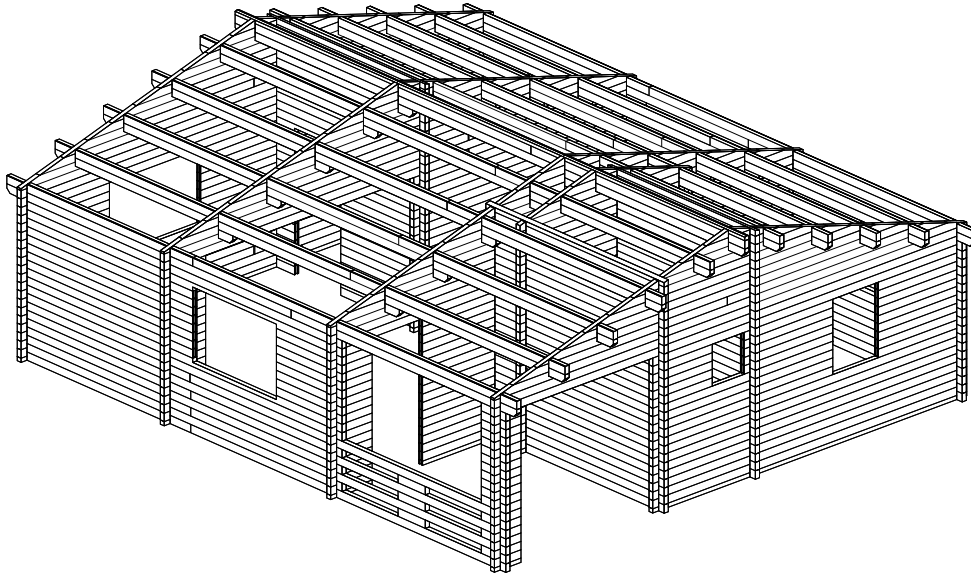

Techn. Daten: Riga

Bohlenaußenmaß (B x T): 797 x 897 cm

Wandaußenmaß: 777 x 877 cm · Bohlenstärke: 70 mm

Achtung : Alle angegebenen Maße sind ca. - Maße !

Riga 70 mm / 797 x 897 cm - Teileliste

Nr.		 mm	 mm	 x
EX01	Fundament	60 x 70	5730	3
EX02			3010	3
EX03			4125	12
EX04			3405	13
EX05			2603	7
EX06			4927	7
EX07			532	3
EX08			496	2
EX09	Fußbodenbretter		5675	38
EX10			2952	14
EX11			5997	9+2
EX12			2557	32
EX13			2987	23
EX14			2937	23
EX15	Terrassendielen	21 x 95	3015	26
EX16	Dachbretter		4345	172+2
EX17	Giebelblende 		4400	4
EX18	Giebelabschlussbrett		4400	4
EX19	Traufenbrett		4685	4
EX20	Traufenleiste		4685	4
EX21	Raute			2
EX22	Fußeisten		65,0 m	
EX23	Dachpappe		--	--
EX24	Theke 	40 x 500	1220	1
EX25	Handlauf 	40 x 143	2560	1
EX26	Gewindestangen	∅ 10	2420	8
EX27			1150	2
EX28	Mutter, T-Mutter, Scheibe			18/2/18
EX29	Dübel	∅ 16	150	230
EX30	Schrauben 4,0 x 40			200
EX31	Schrauben 5,0 x 100,			200
EX32	Nägel 2,5 x 70			370
EX33	Nägel 2,2 x 50			2750
EX34	Nägel 3,0 x 15			--
EX35	Nägel 1,4 x 35			150
EX36	Schlaghölzer	70 x 114	300-400	

Riga 70 mm / 797 x 897 cm - A

Nr.		 mm	 mm	 x
A01			450	1
A02			5297	1
A03			450	18
A04			5297	8
A05			3038	4
A06			1490	9
A07			1003	5
A08			1495	5
A09			4345	1
A10			3625	1
A11			2808	1
A12			5162	1
A13		4345	1	
A14		3623	1	
A15		3630	1	
A16		3710+14	1	
A17		3623	1	
A18		2903	1	