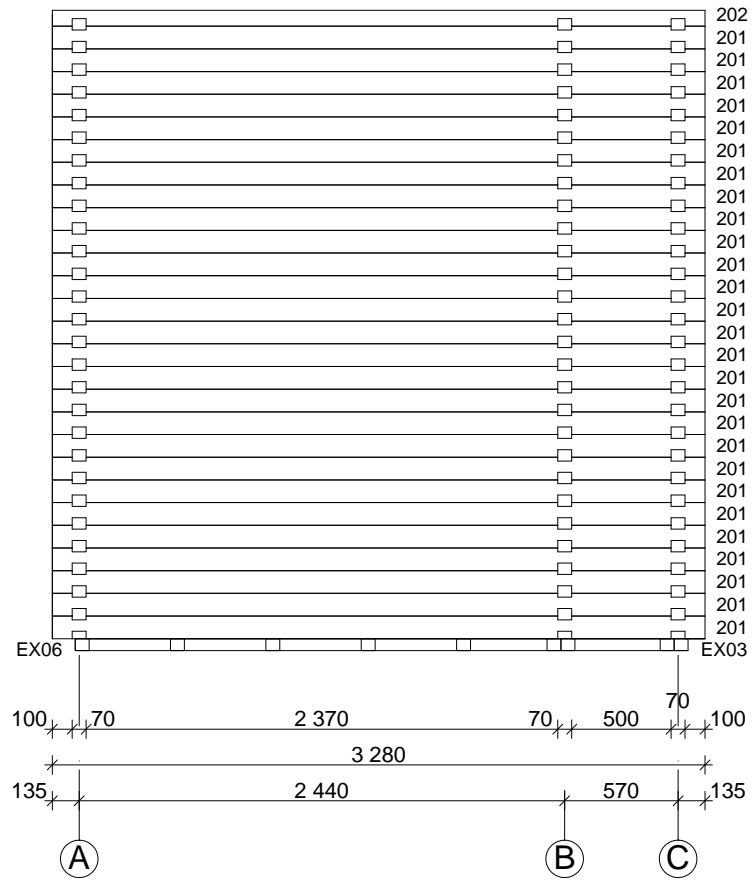

Riga 70 mm / 797 x 897 cm - 2