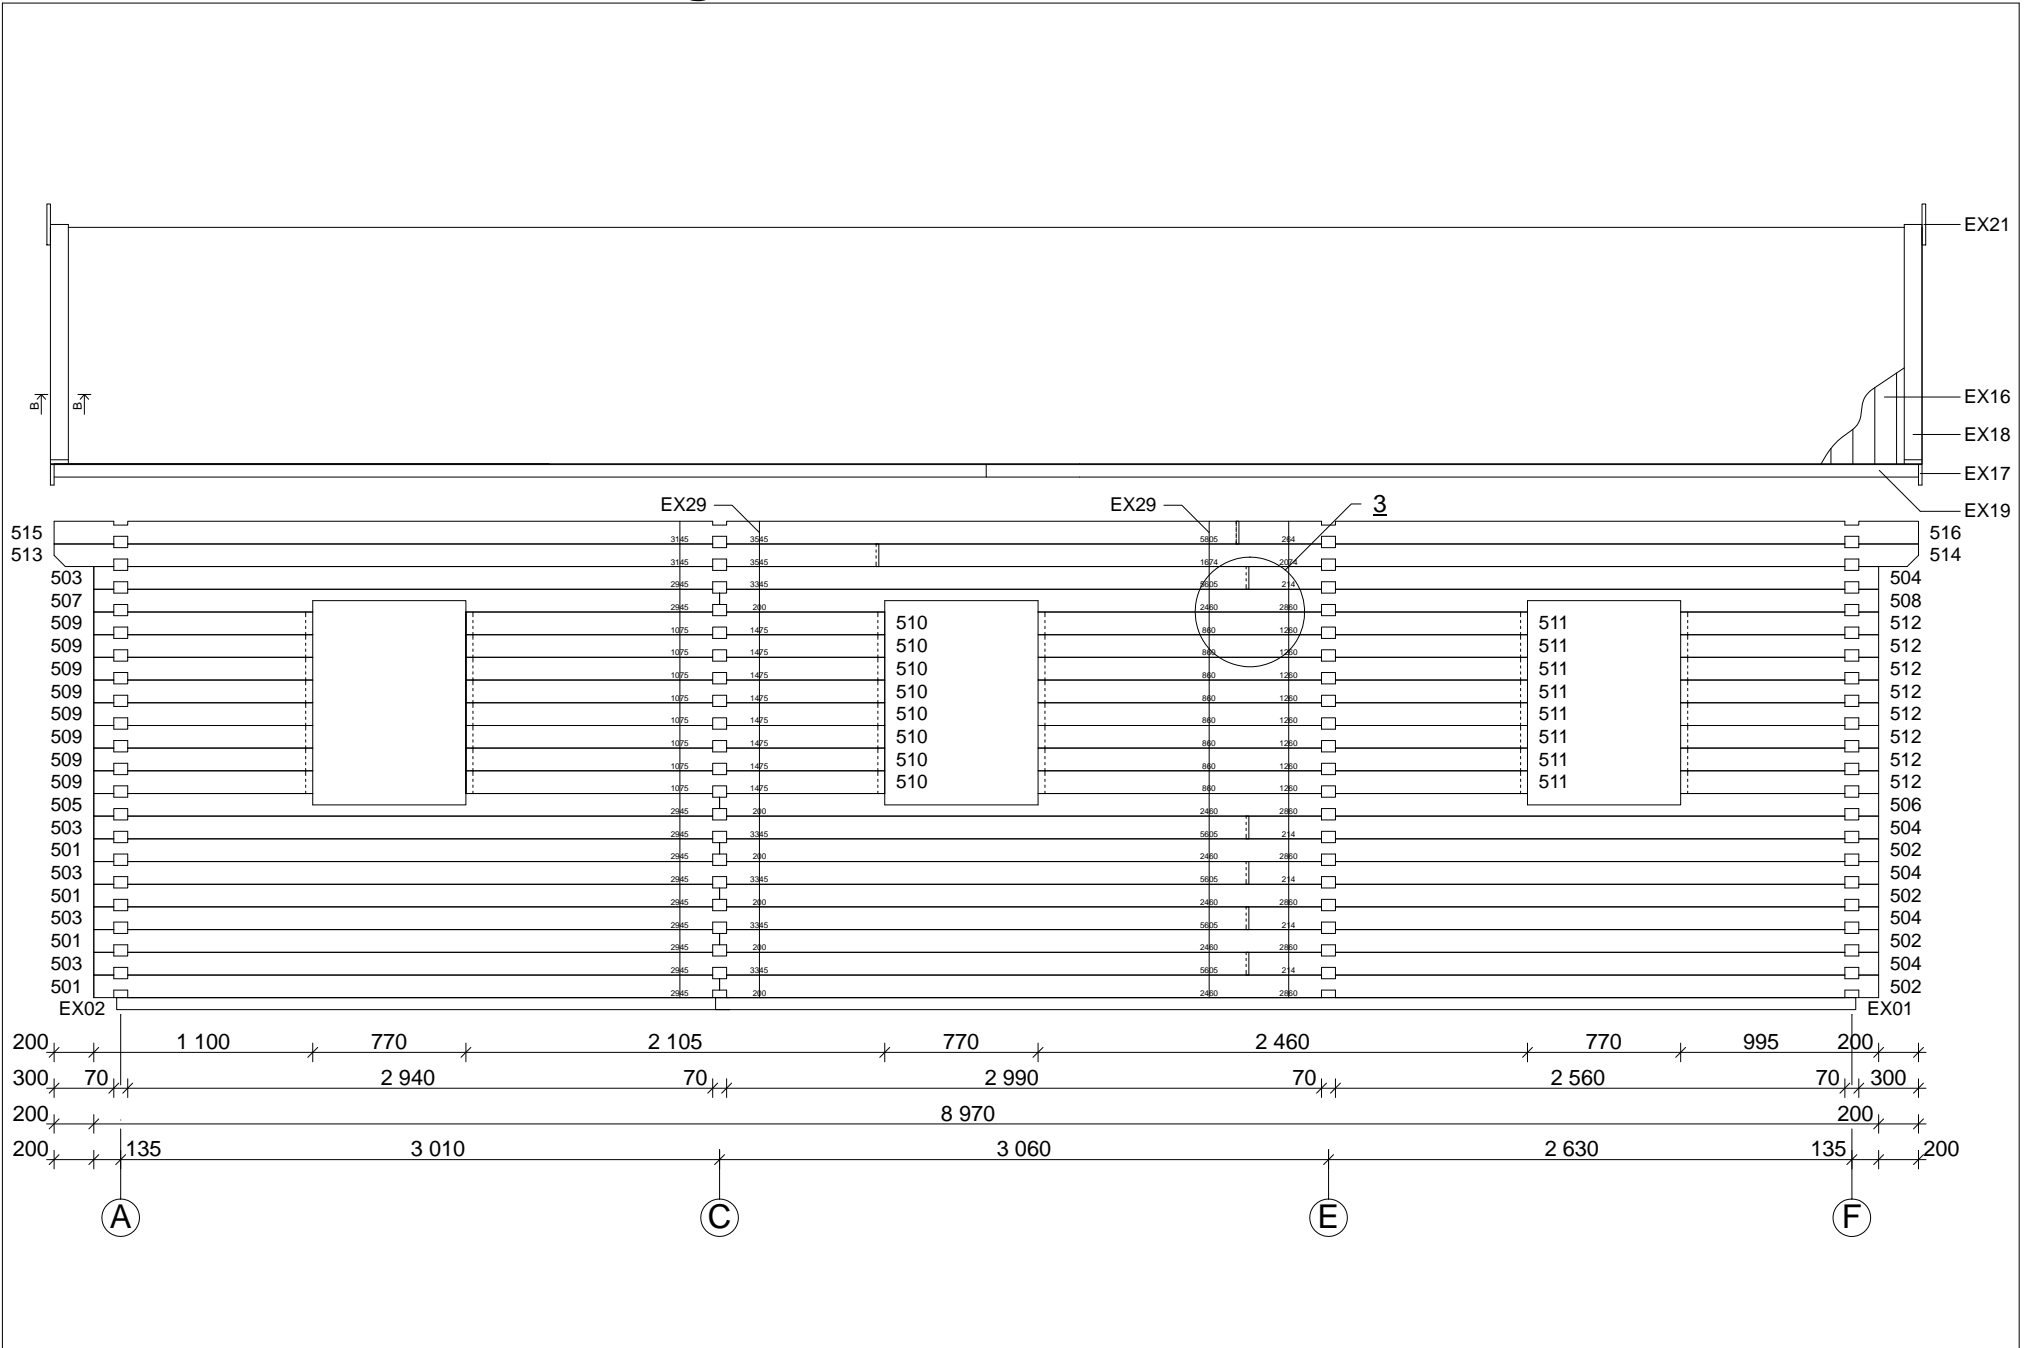

Techn. Daten: Riga

Bohlenaußenmaß (B x T): 797 x 897 cm

Wandaußenmaß: 777 x 877 cm · Bohlenstärke: 70 mm

Achtung : Alle angegebenen Maße sind ca. - Maße !

Riga 70 mm / 797 x 897 cm - Teileliste

Nr.		 mm	 mm	 x
EX01	Fundament	60 x 70	5730	3
EX02			3010	3
EX03			4125	12
EX04			3405	13
EX05			2603	7
EX06			4927	7
EX07			532	3
EX08			496	2
EX09	Fußbodenbretter		5675	38
EX10			2952	14
EX11			5997	9+2
EX12			2557	32
EX13			2987	23
EX14			2937	23
EX15	Terrassendielen	21 x 95	3015	26
EX16	Dachbretter		4345	172+2
EX17	Giebelblende 		4400	4
EX18	Giebelabschlussbrett		4400	4
EX19	Traufenbrett		4685	4
EX20	Traufenleiste		4685	4
EX21	Raute			2
EX22	Fußeisten		65,0 m	
EX23	Dachpappe		--	--
EX24	Theke 	40 x 500	1220	1
EX25	Handlauf 	40 x 143	2560	1
EX26	Gewindestangen	∅ 10	2420	8
EX27			1150	2
EX28	Mutter, T-Mutter, Scheibe			18/2/18
EX29	Dübel	∅ 16	150	230
EX30	Schrauben 4,0 x 40			200
EX31	Schrauben 5,0 x 100,			200
EX32	Nägel 2,5 x 70			370
EX33	Nägel 2,2 x 50			2750
EX34	Nägel 3,0 x 15			--
EX35	Nägel 1,4 x 35			150
EX36	Schlaghölzer	70 x 114	300-400	

Riga 70 mm / 797 x 897 cm - 4; 5

Nr.		 mm	 mm	 x
401			1340	1
402			1340	9
403			840	24
404			1005	1
405			600	1
406			3345	1
407			3060	1
408			2965	1
409			3945	1(0+1)
410			5425+14	1(0+1)
501			3145	4
502			5825	4
503			5805	5
504			3165+14	5
505			3145	1
506			5825	1

Riga 70 mm / 797 x 897 cm - Fundamentplan

Riga 70 mm / 797 x 897 cm - Wandplan

Riga 70 mm / 797 x 897 cm - Fußboden

Riga 70 mm / 797 x 897 cm - B; D

Riga 70 mm / 797 x 897 cm - C

Riga 70 mm / 797 x 897 cm - E

Riga 70 mm / 797 x 897 cm - F

Riga 70 mm / 797 x 897 cm - 1

Riga 70 mm / 797 x 897 cm - 2

Riga 70 mm / 797 x 897 cm - 3

Riga 70 mm / 797 x 897 cm - 4

Riga 70 mm / 797 x 897 cm - 5

Riga 70 mm / 797 x 897 cm - RB