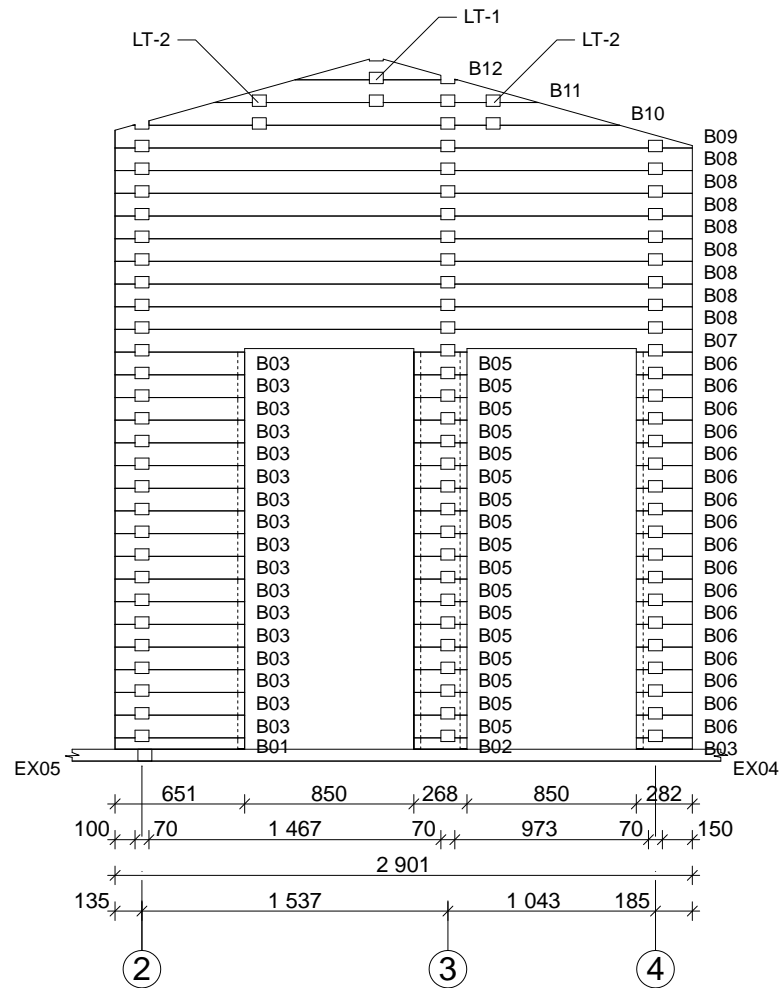

Techn. Daten: Riga

Bohlenaußenmaß (B x T): 797 x 897 cm

Wandaußenmaß: 777 x 877 cm · Bohlenstärke: 70 mm

Achtung : Alle angegebenen Maße sind ca. - Maße !

Riga 70 mm / 797 x 897 cm - Teileliste

Nr.		 mm	 mm	 x
EX01	Fundament	60 x 70	5730	3
EX02			3010	3
EX03			4125	12
EX04			3405	13
EX05			2603	7
EX06			4927	7
EX07			532	3
EX08			496	2
EX09	Fußbodenbretter		5675	38
EX10			2952	14
EX11			5997	9+2
EX12			2557	32
EX13			2987	23
EX14			2937	23
EX15	Terrassendielen	21 x 95	3015	26
EX16	Dachbretter		4345	172+2
EX17	Giebelblende 		4400	4
EX18	Giebelabschlussbrett		4400	4
EX19	Traufenbrett		4685	4
EX20	Traufenleiste		4685	4
EX21	Raute			2
EX22	Fußeisten		65,0 m	
EX23	Dachpappe		--	--
EX24	Theke 	40 x 500	1220	1
EX25	Handlauf 	40 x 143	2560	1
EX26	Gewindestangen	∅ 10	2420	8
EX27			1150	2
EX28	Mutter, T-Mutter, Scheibe			18/2/18
EX29	Dübel	∅ 16	150	230
EX30	Schrauben 4,0 x 40			200
EX31	Schrauben 5,0 x 100,			200
EX32	Nägel 2,5 x 70			370
EX33	Nägel 2,2 x 50			2750
EX34	Nägel 3,0 x 15			--
EX35	Nägel 1,4 x 35			150
EX36	Schlaghölzer	70 x 114	300-400	

Riga 70 mm / 797 x 897 cm - 4; 5

Nr.		 mm	 mm	 x
401			1340	1
402			1340	9
403			840	24
404			1005	1
405			600	1
406			3345	1
407			3060	1
408			2965	1
409			3945	1(0+1)
410			5425+14	1(0+1)
501			3145	4
502			5825	4
503			5805	5
504			3165+14	5
505			3145	1
506			5825	1

Riga 70 mm / 797 x 897 cm - Fundamentplan

Riga 70 mm / 797 x 897 cm - Wandplan

Riga 70 mm / 797 x 897 cm - Fußboden

Riga 70 mm / 797 x 897 cm - B; D

Riga 70 mm / 797 x 897 cm - C

Riga 70 mm / 797 x 897 cm - E

Riga 70 mm / 797 x 897 cm - F

Riga 70 mm / 797 x 897 cm - 1

Riga 70 mm / 797 x 897 cm - 2

Riga 70 mm / 797 x 897 cm - 3

Riga 70 mm / 797 x 897 cm - 4

Riga 70 mm / 797 x 897 cm - 5

Riga 70 mm / 797 x 897 cm - RB