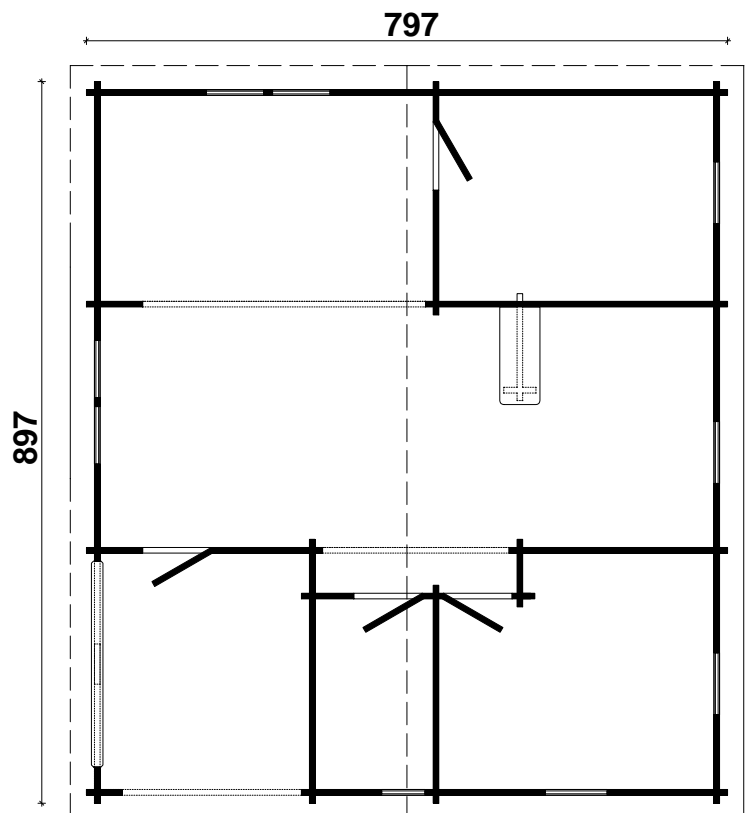

Techn. Daten: Riga

Bohlenaußenmaß (B x T): 797 x 897 cm

Wandaußenmaß: 777 x 877 cm · Bohlenstärke: 70 mm

Achtung : Alle angegebenen Maße sind ca. - Maße !

Riga 70 mm / 797 x 897 cm - Teileliste

Nr.		 mm	 mm	 x
EX01	Fundament	60 x 70	5730	3
EX02			3010	3
EX03			4125	12
EX04			3405	13
EX05			2603	7
EX06			4927	7
EX07			532	3
EX08			496	2
EX09	Fußbodenbretter		5675	38
EX10			2952	14
EX11			5997	9+2
EX12			2557	32
EX13			2987	23
EX14			2937	23
EX15	Terrassendielen	21 x 95	3015	26
EX16	Dachbretter		4345	172+2
EX17	Giebelblende 		4400	4
EX18	Giebelabschlussbrett		4400	4
EX19	Traufenbrett		4685	4
EX20	Traufenleiste		4685	4
EX21	Raute			2
EX22	Fußeisten		65,0 m	
EX23	Dachpappe		--	--
EX24	Theke 	40 x 500	1220	1
EX25	Handlauf 	40 x 143	2560	1
EX26	Gewindestangen	∅ 10	2420	8
EX27			1150	2
EX28	Mutter, T-Mutter, Scheibe			18/2/18
EX29	Dübel	∅ 16	150	230
EX30	Schrauben 4,0 x 40			200
EX31	Schrauben 5,0 x 100,			200
EX32	Nägel 2,5 x 70			370
EX33	Nägel 2,2 x 50			2750
EX34	Nägel 3,0 x 15			--
EX35	Nägel 1,4 x 35			150
EX36	Schlaghölzer	70 x 114	300-400	

Riga 70 mm / 797 x 897 cm - A

Nr.		 mm	 mm	 x
A01			450	1
A02			5297	1
A03			450	18
A04			5297	8
A05			3038	4
A06			1490	9
A07			1003	5
A08			1495	5
A09			4345	1
A10			3625	1
A11			2808	1
A12			5162	1
A13		4345	1	
A14		3623	1	
A15		3630	1	
A16		3710+14	1	
A17		3623	1	
A18		2903	1	

Riga 70 mm / 797 x 897 cm - A; B

Nr.		 mm	 mm	 x
A19			5709	1
A20			4894	1
A21			4078	1
A22			3263	1
A23			2447(2372)	1
A24			1631	1
A25			816(733)	1
B01			651	1
B02			268	1
B03			282	1
B04			651	17
B05			268	17
B06			282	17
B07			2901	1
B08			2901	8
B09			2901	1
B10			2447(2366)	1

Riga 70 mm / 797 x 897 cm - C; D; E

Nr.		 mm	 mm	 x
C16			1994	1
C17			5709	1
C18			4894	1
C19			4078	1
C20			3263	1
C21			2447(2366)	1
C22			1631	1
C23			816	1
D01			400	1
D02			400	1
D03			400	9
E01			700	1
E02			3760	1