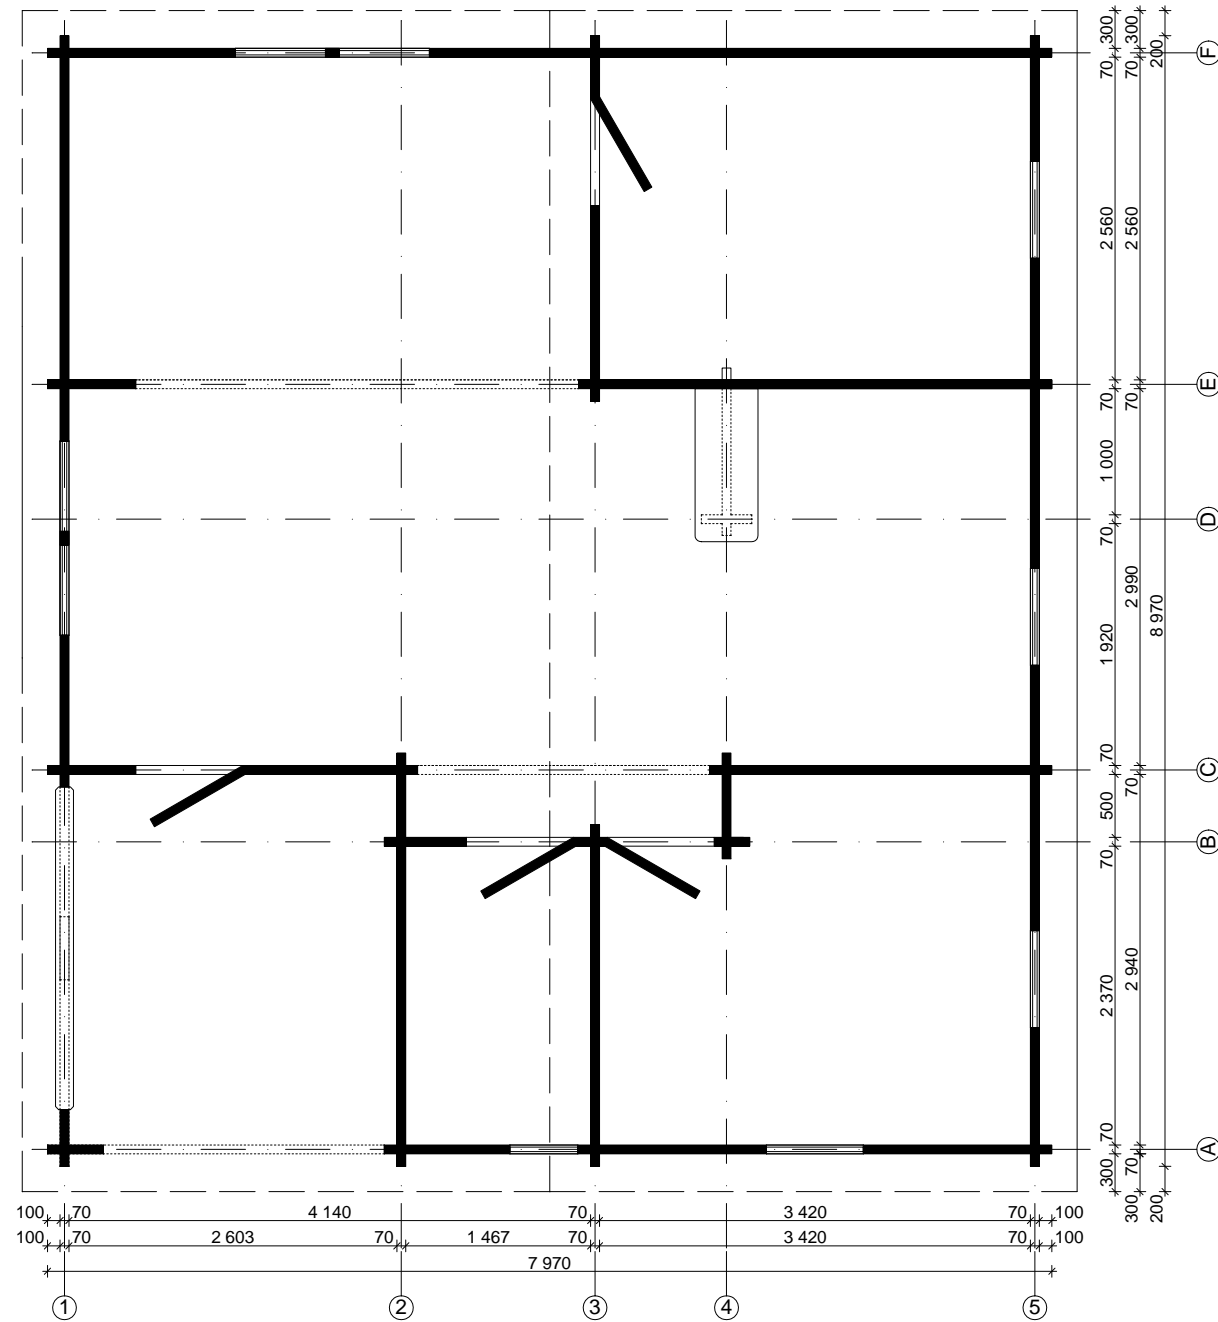

Techn. Daten: Riga

Bohlenaußenmaß (B x T): 797 x 897 cm

Wandaußenmaß: 777 x 877 cm · Bohlenstärke: 70 mm

Achtung : Alle angegebenen Maße sind ca. - Maße !

Riga 70 mm / 797 x 897 cm - Teileliste

Nr.		 mm	 mm	 x
EX01	Fundament	60 x 70	5730	3
EX02			3010	3
EX03			4125	12
EX04			3405	13
EX05			2603	7
EX06			4927	7
EX07			532	3
EX08			496	2
EX09	Fußbodenbretter		5675	38
EX10			2952	14
EX11			5997	9+2
EX12			2557	32
EX13			2987	23
EX14			2937	23
EX15	Terrassendielen	21 x 95	3015	26
EX16	Dachbretter		4345	172+2
EX17	Giebelblende 		4400	4
EX18	Giebelabschlussbrett		4400	4
EX19	Traufenbrett		4685	4
EX20	Traufenleiste		4685	4
EX21	Raute			2
EX22	Fußeisten		65,0 m	
EX23	Dachpappe		--	--
EX24	Theke 	40 x 500	1220	1
EX25	Handlauf 	40 x 143	2560	1
EX26	Gewindestangen	∅ 10	2420	8
EX27			1150	2
EX28	Mutter, T-Mutter, Scheibe			18/2/18
EX29	Dübel	∅ 16	150	230
EX30	Schrauben 4,0 x 40			200
EX31	Schrauben 5,0 x 100,			200
EX32	Nägel 2,5 x 70			370
EX33	Nägel 2,2 x 50			2750
EX34	Nägel 3,0 x 15			--
EX35	Nägel 1,4 x 35			150
EX36	Schlaghölzer	70 x 114	300-400	

Riga 70 mm / 797 x 897 cm - 1; 2; 3

Nr.		 mm	 mm	 x
109			1205	8
110			3215	8
111			4145	1
112			5225+14	1
113			5955	1(1+0)
114			3415+14	1(1+0)
201			3280	27
202			3280	1(1+0)
301			2710	29
302			1550	17
303			500	17
304			2900	1
305			2900	11
306			2710	1(1+0)
307			2900	1(1+0)

Riga 70 mm / 797 x 897 cm - Fundamentplan

Riga 70 mm / 797 x 897 cm - Wandplan

Riga 70 mm / 797 x 897 cm - Fußboden

Riga 70 mm / 797 x 897 cm - B; D

Riga 70 mm / 797 x 897 cm - C

Riga 70 mm / 797 x 897 cm - E