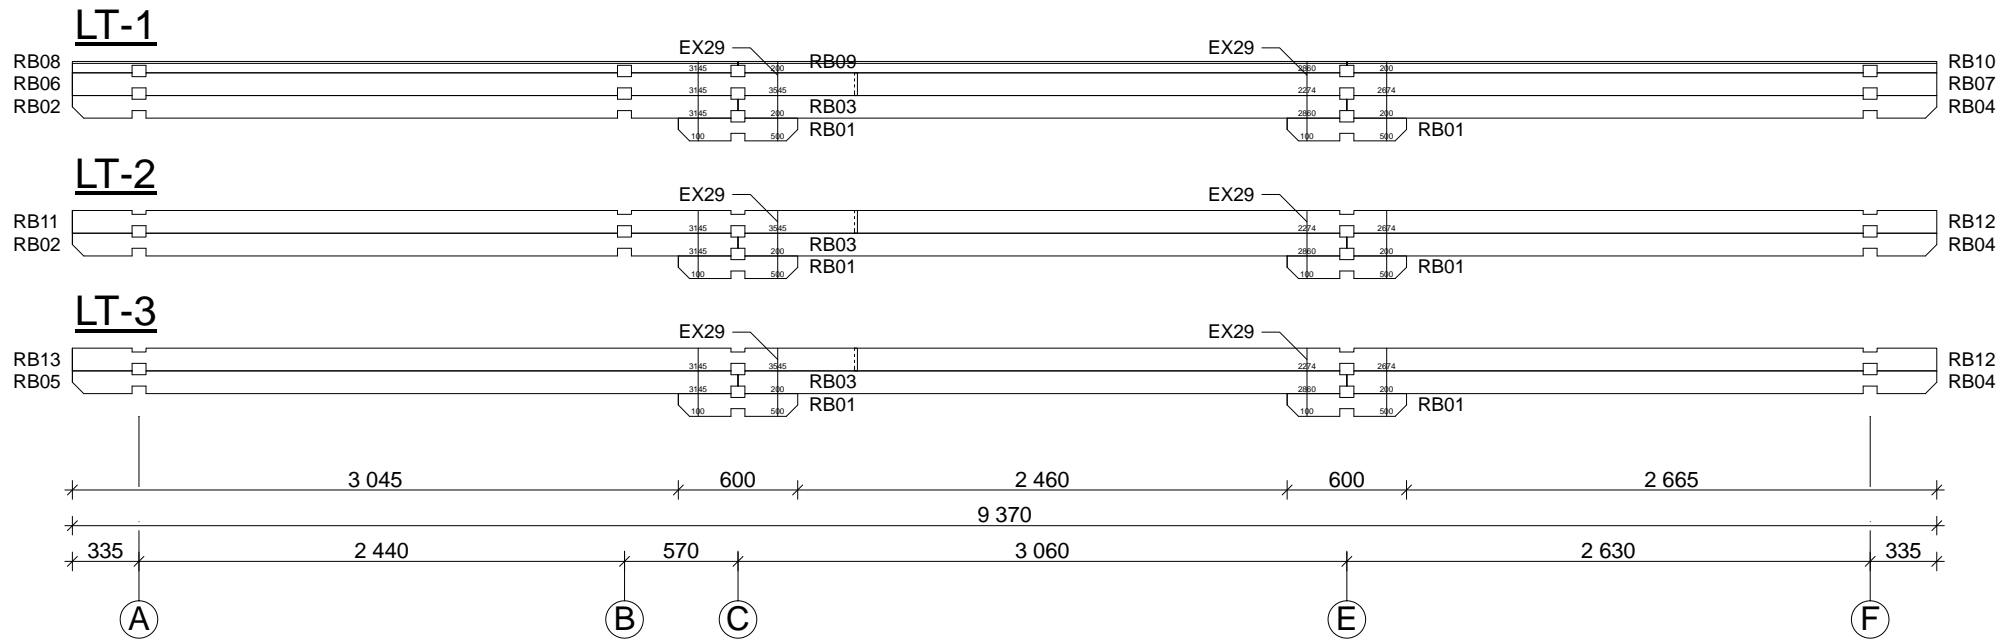

Techn. Daten: Riga

Bohlenaußenmaß (B x T): 797 x 897 cm

Wandaußenmaß: 777 x 877 cm · Bohlenstärke: 70 mm

Achtung : Alle angegebenen Maße sind ca. - Maße !

Riga 70 mm / 797 x 897 cm - Teileliste

Nr.		 mm	 mm	 x
EX01	Fundament	60 x 70	5730	3
EX02			3010	3
EX03			4125	12
EX04			3405	13
EX05			2603	7
EX06			4927	7
EX07			532	3
EX08			496	2
EX09	Fußbodenbretter		5675	38
EX10			2952	14
EX11			5997	9+2
EX12			2557	32
EX13			2987	23
EX14			2937	23
EX15	Terrassendielen	21 x 95	3015	26
EX16	Dachbretter		4345	172+2
EX17	Giebelblende 		4400	4
EX18	Giebelabschlussbrett		4400	4
EX19	Traufenbrett		4685	4
EX20	Traufenleiste		4685	4
EX21	Raute			2
EX22	Fußeisten		65,0 m	
EX23	Dachpappe		--	--
EX24	Theke 	40 x 500	1220	1
EX25	Handlauf 	40 x 143	2560	1
EX26	Gewindestangen	∅ 10	2420	8
EX27			1150	2
EX28	Mutter, T-Mutter, Scheibe			18/2/18
EX29	Dübel	∅ 16	150	230
EX30	Schrauben 4,0 x 40			200
EX31	Schrauben 5,0 x 100,			200
EX32	Nägel 2,5 x 70			370
EX33	Nägel 2,2 x 50			2750
EX34	Nägel 3,0 x 15			--
EX35	Nägel 1,4 x 35			150
EX36	Schlaghölzer	70 x 114	300-400	

Riga 70 mm / 797 x 897 cm - F

Riga 70 mm / 797 x 897 cm - 1

Riga 70 mm / 797 x 897 cm - 2

Riga 70 mm / 797 x 897 cm - 3

Riga 70 mm / 797 x 897 cm - 4

Riga 70 mm / 797 x 897 cm - 5

Riga 70 mm / 797 x 897 cm - RB