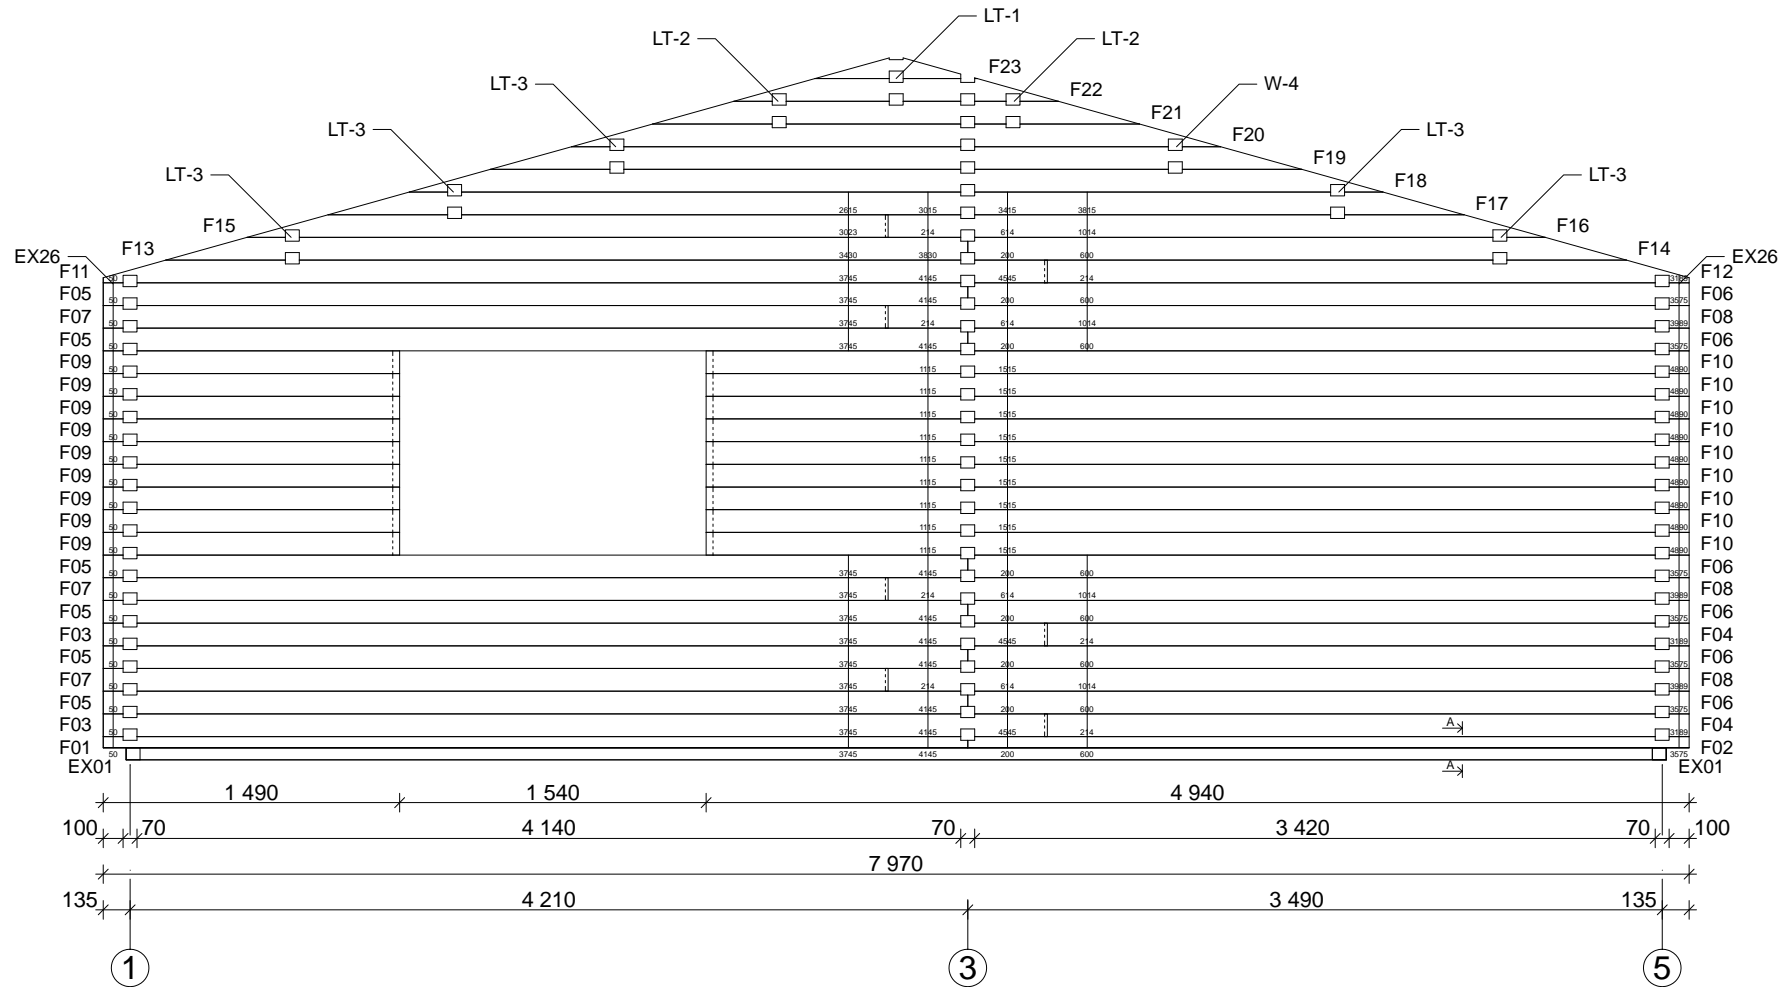

Techn. Daten: Riga

Bohlenaußenmaß (B x T): 797 x 897 cm

Wandaußenmaß: 777 x 877 cm · Bohlenstärke: 70 mm

Achtung : Alle angegebenen Maße sind ca. - Maße !

Riga 70 mm / 797 x 897 cm - Teileliste

Nr.		 mm	 mm	 x
EX01	Fundament	60 x 70	5730	3
EX02			3010	3
EX03			4125	12
EX04			3405	13
EX05			2603	7
EX06			4927	7
EX07			532	3
EX08			496	2
EX09	Fußbodenbretter		5675	38
EX10			2952	14
EX11			5997	9+2
EX12			2557	32
EX13			2987	23
EX14			2937	23
EX15	Terrassendielen	21 x 95	3015	26
EX16	Dachbretter		4345	172+2
EX17	Giebelblende 		4400	4
EX18	Giebelabschlussbrett		4400	4
EX19	Traufenbrett		4685	4
EX20	Traufenleiste		4685	4
EX21	Raute			2
EX22	Fußeisten		65,0 m	
EX23	Dachpappe		--	--
EX24	Theke 	40 x 500	1220	1
EX25	Handlauf 	40 x 143	2560	1
EX26	Gewindestangen	∅ 10	2420	8
EX27			1150	2
EX28	Mutter, T-Mutter, Scheibe			18/2/18
EX29	Dübel	∅ 16	150	230
EX30	Schrauben 4,0 x 40			200
EX31	Schrauben 5,0 x 100,			200
EX32	Nägel 2,5 x 70			370
EX33	Nägel 2,2 x 50			2750
EX34	Nägel 3,0 x 15			--
EX35	Nägel 1,4 x 35			150
EX36	Schlaghölzer	70 x 114	300-400	

Riga 70 mm / 797 x 897 cm - 4; 5

Nr.		 mm	 mm	 x
401			1340	1
402			1340	9
403			840	24
404			1005	1
405			600	1
406			3345	1
407			3060	1
408			2965	1
409			3945	1(0+1)
410			5425+14	1(0+1)
501			3145	4
502			5825	4
503			5805	5
504			3165+14	5
505			3145	1
506			5825	1

Riga 70 mm / 797 x 897 cm - Fundamentplan

Riga 70 mm / 797 x 897 cm - Wandplan

Riga 70 mm / 797 x 897 cm - Fußboden

Riga 70 mm / 797 x 897 cm - B; D

Riga 70 mm / 797 x 897 cm - C

Riga 70 mm / 797 x 897 cm - E

Riga 70 mm / 797 x 897 cm - F

Riga 70 mm / 797 x 897 cm - 1

Riga 70 mm / 797 x 897 cm - 2

Riga 70 mm / 797 x 897 cm - 3

Riga 70 mm / 797 x 897 cm - 4

Riga 70 mm / 797 x 897 cm - 5

Riga 70 mm / 797 x 897 cm - RB