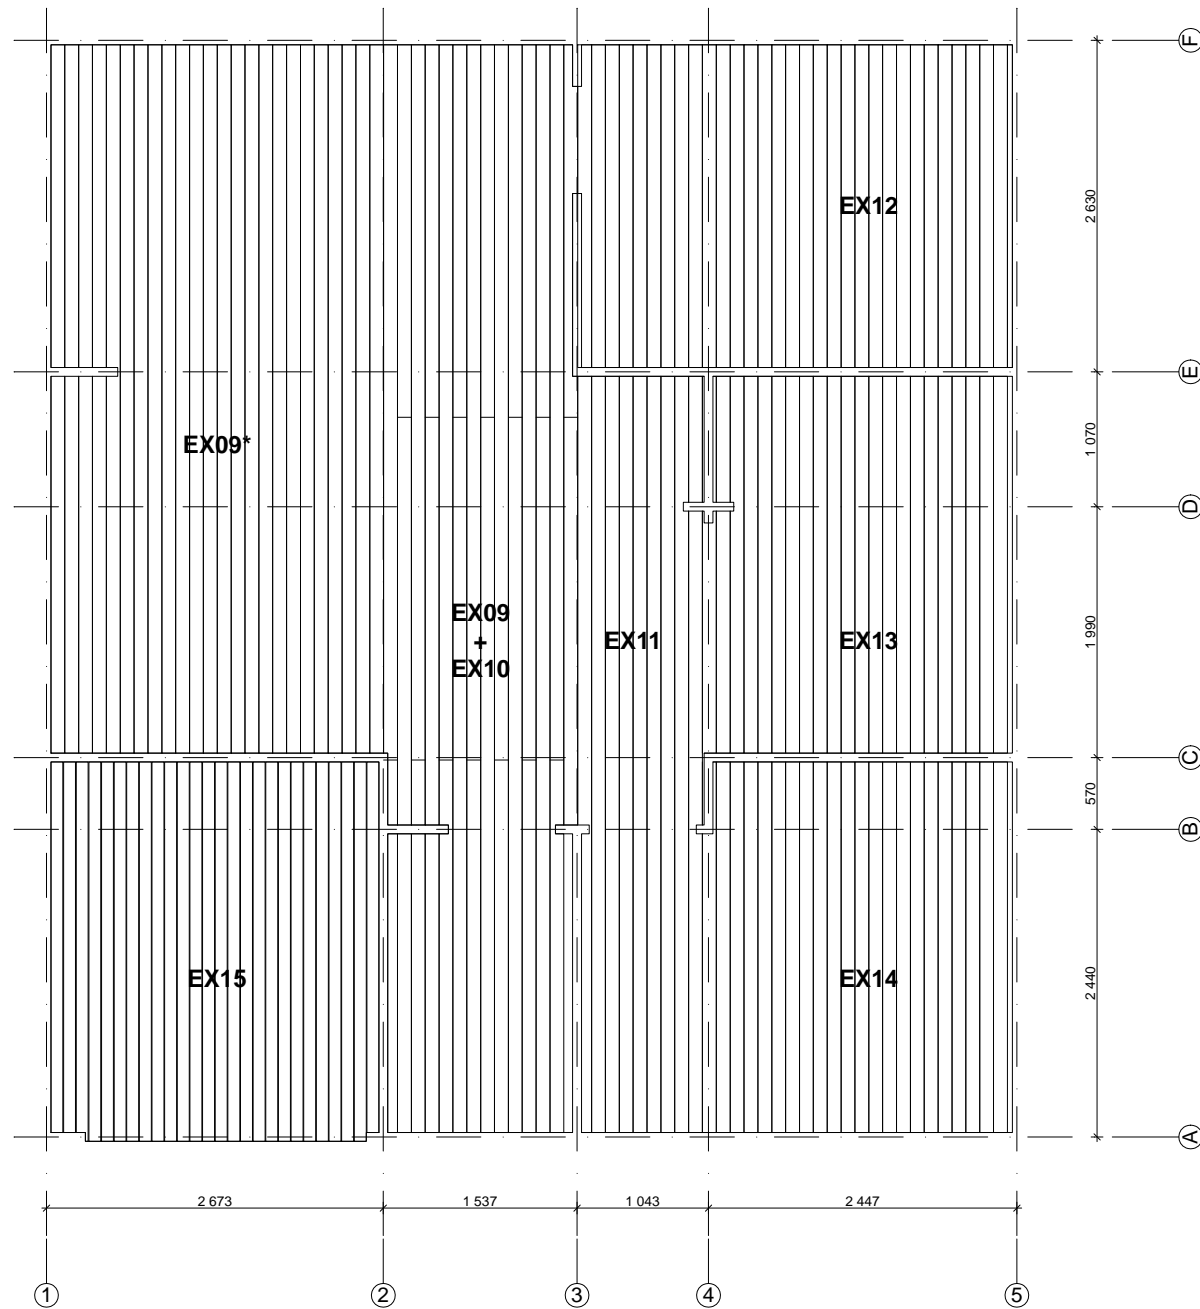

Techn. Daten: Riga

Bohlenaußenmaß (B x T): 797 x 897 cm

Wandaußenmaß: 777 x 877 cm · Bohlenstärke: 70 mm

Achtung : Alle angegebenen Maße sind ca. - Maße !

Riga 70 mm / 797 x 897 cm - Teileliste

Nr.		 mm	 mm	 x
EX01	Fundament	60 x 70	5730	3
EX02			3010	3
EX03			4125	12
EX04			3405	13
EX05			2603	7
EX06			4927	7
EX07			532	3
EX08			496	2
EX09	Fußbodenbretter		5675	38
EX10			2952	14
EX11			5997	9+2
EX12			2557	32
EX13			2987	23
EX14			2937	23
EX15	Terrassendielen	21 x 95	3015	26
EX16	Dachbretter		4345	172+2
EX17	Giebelblende 		4400	4
EX18	Giebelabschlussbrett		4400	4
EX19	Traufenbrett		4685	4
EX20	Traufenleiste		4685	4
EX21	Raute			2
EX22	Fußeisten		65,0 m	
EX23	Dachpappe		--	--
EX24	Theke 	40 x 500	1220	1
EX25	Handlauf 	40 x 143	2560	1
EX26	Gewindestangen	∅ 10	2420	8
EX27			1150	2
EX28	Mutter, T-Mutter, Scheibe			18/2/18
EX29	Dübel	∅ 16	150	230
EX30	Schrauben 4,0 x 40			200
EX31	Schrauben 5,0 x 100,			200
EX32	Nägel 2,5 x 70			370
EX33	Nägel 2,2 x 50			2750
EX34	Nägel 3,0 x 15			--
EX35	Nägel 1,4 x 35			150
EX36	Schlaghölzer	70 x 114	300-400	

Riga 70 mm / 797 x 897 cm - 4; 5

Nr.		 mm	 mm	 x
401			1340	1
402			1340	9
403			840	24
404			1005	1
405			600	1
406			3345	1
407			3060	1
408			2965	1
409			3945	1(0+1)
410			5425+14	1(0+1)
501			3145	4
502			5825	4
503			5805	5
504			3165+14	5
505			3145	1
506			5825	1

Riga 70 mm / 797 x 897 cm - Fundamentplan

Riga 70 mm / 797 x 897 cm - Wandplan

Riga 70 mm / 797 x 897 cm - Fußboden

Riga 70 mm / 797 x 897 cm - B; D

Riga 70 mm / 797 x 897 cm - C

Riga 70 mm / 797 x 897 cm - E