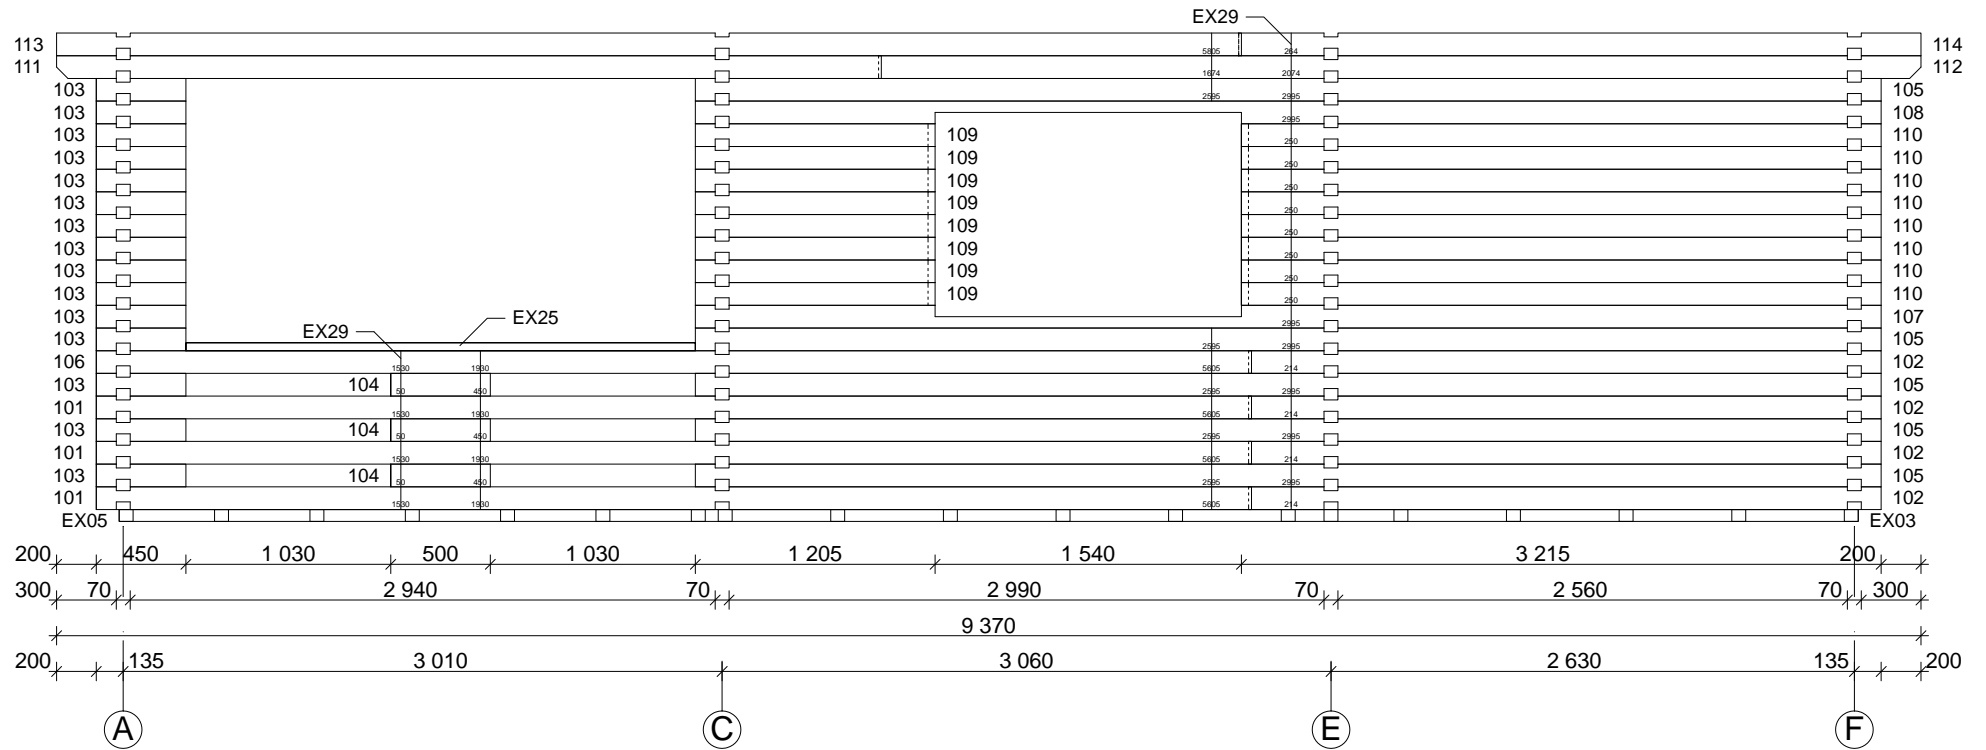

Riga 70 mm / 797 x 897 cm - 1