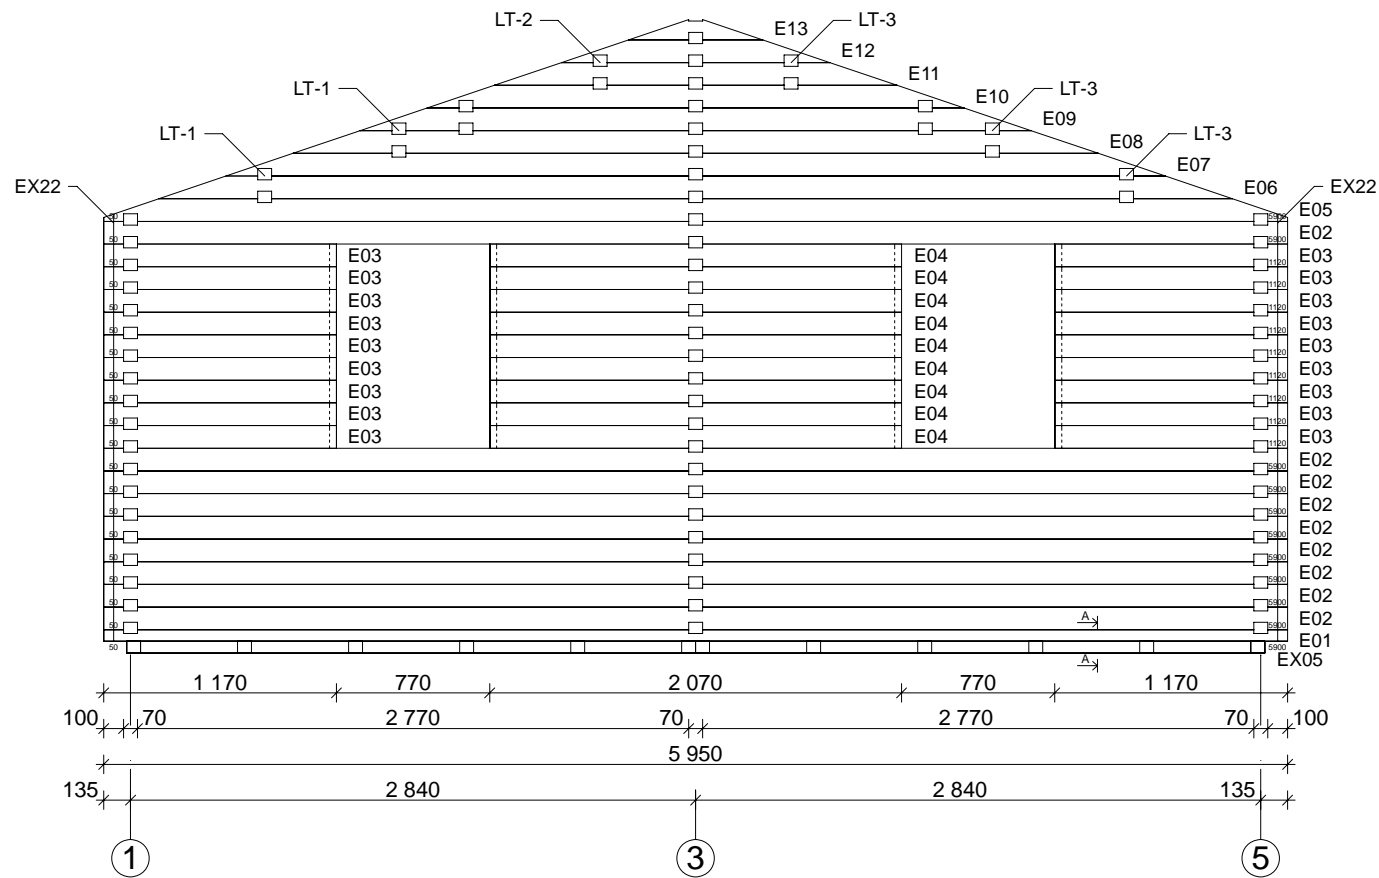

# Techn. Daten: Almeria A 2090

Bohlenaußenmaß (B x T): 595 x 797 cm

Wandaußenmaß: 575 x 777 cm · Bohlenstärke: 70 mm

Achtung : Alle angegebenen Maße sind ca. - Maße !

# Almeria A 70 mm / 595 x 797 cm - Wand B; Wand C

2090

# Almeria A 70 mm / 595 x 797 cm - Wand D

2090

# Almeria A 70 mm / 595 x 797 cm - Wand E

2090