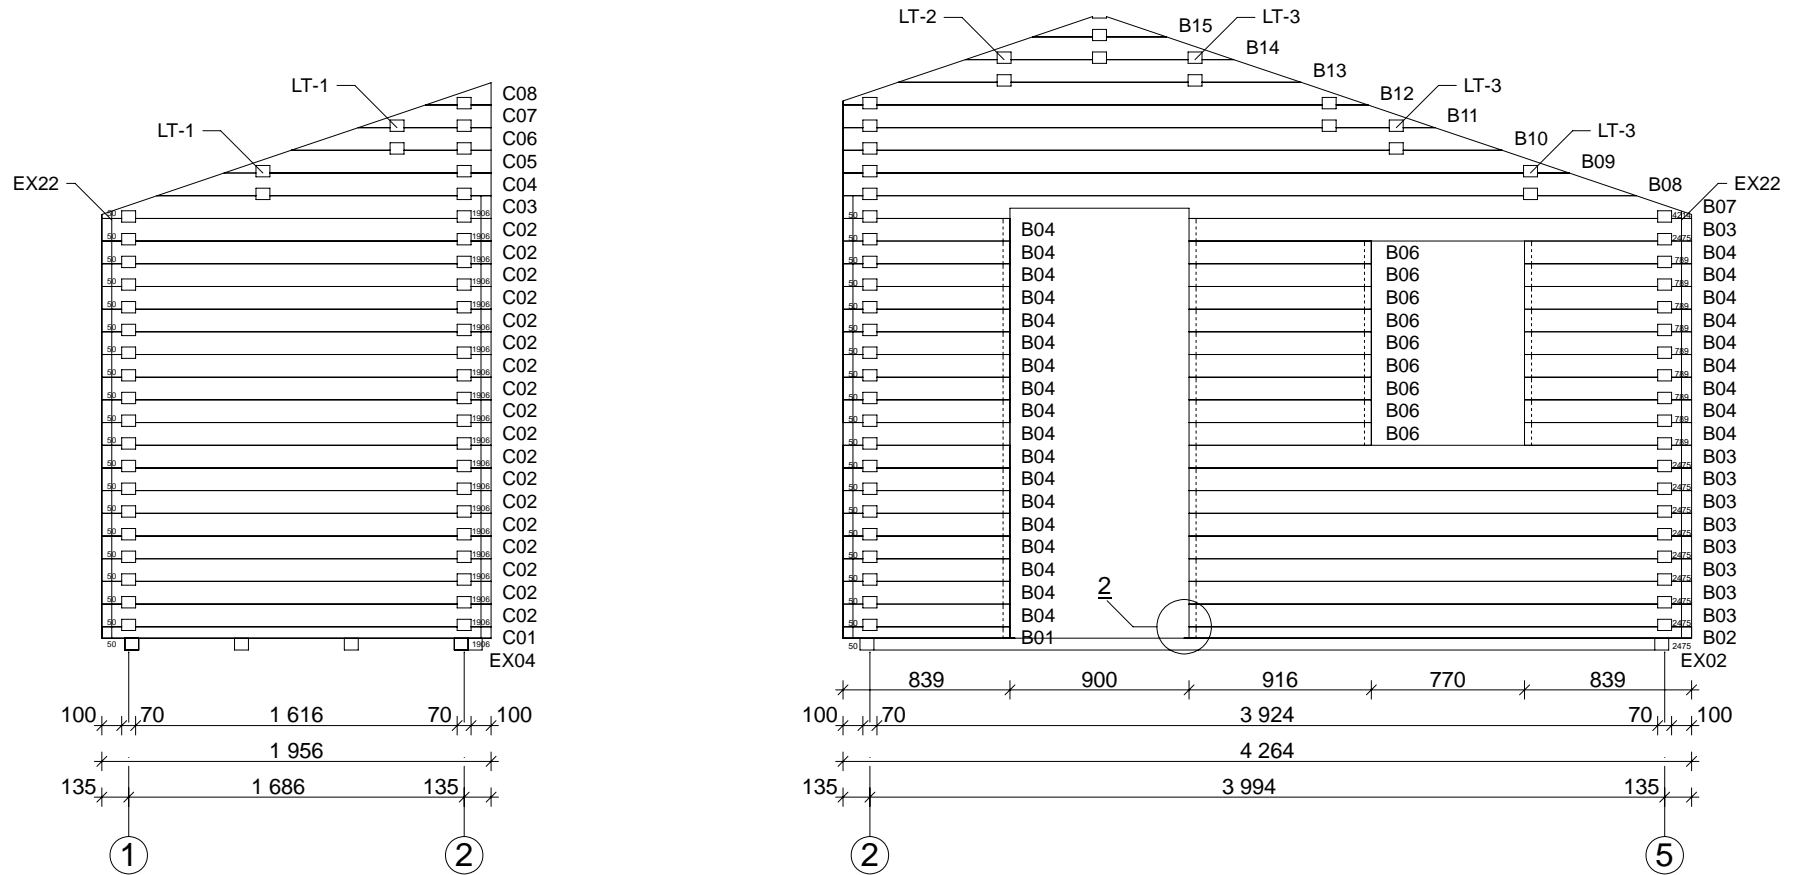

Almeria A 70 mm / 595 x 797 cm - Wand B; Wand C

2090