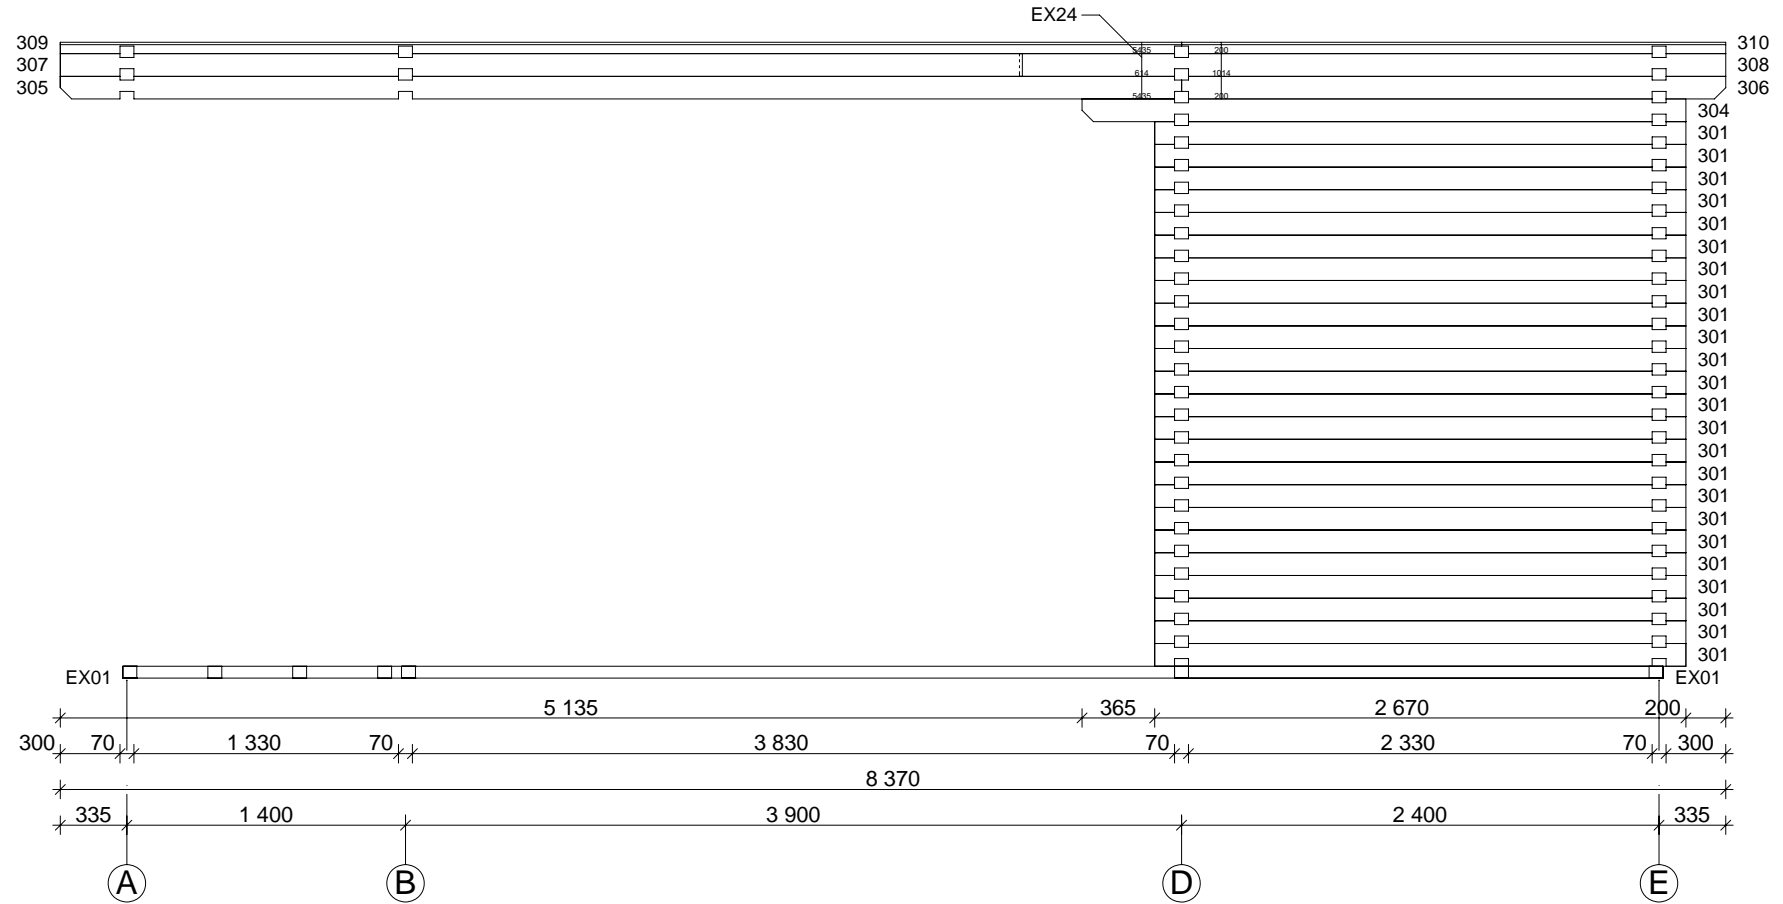

Almeria A 70 mm / 595 x 797 cm - Wand 3

2090