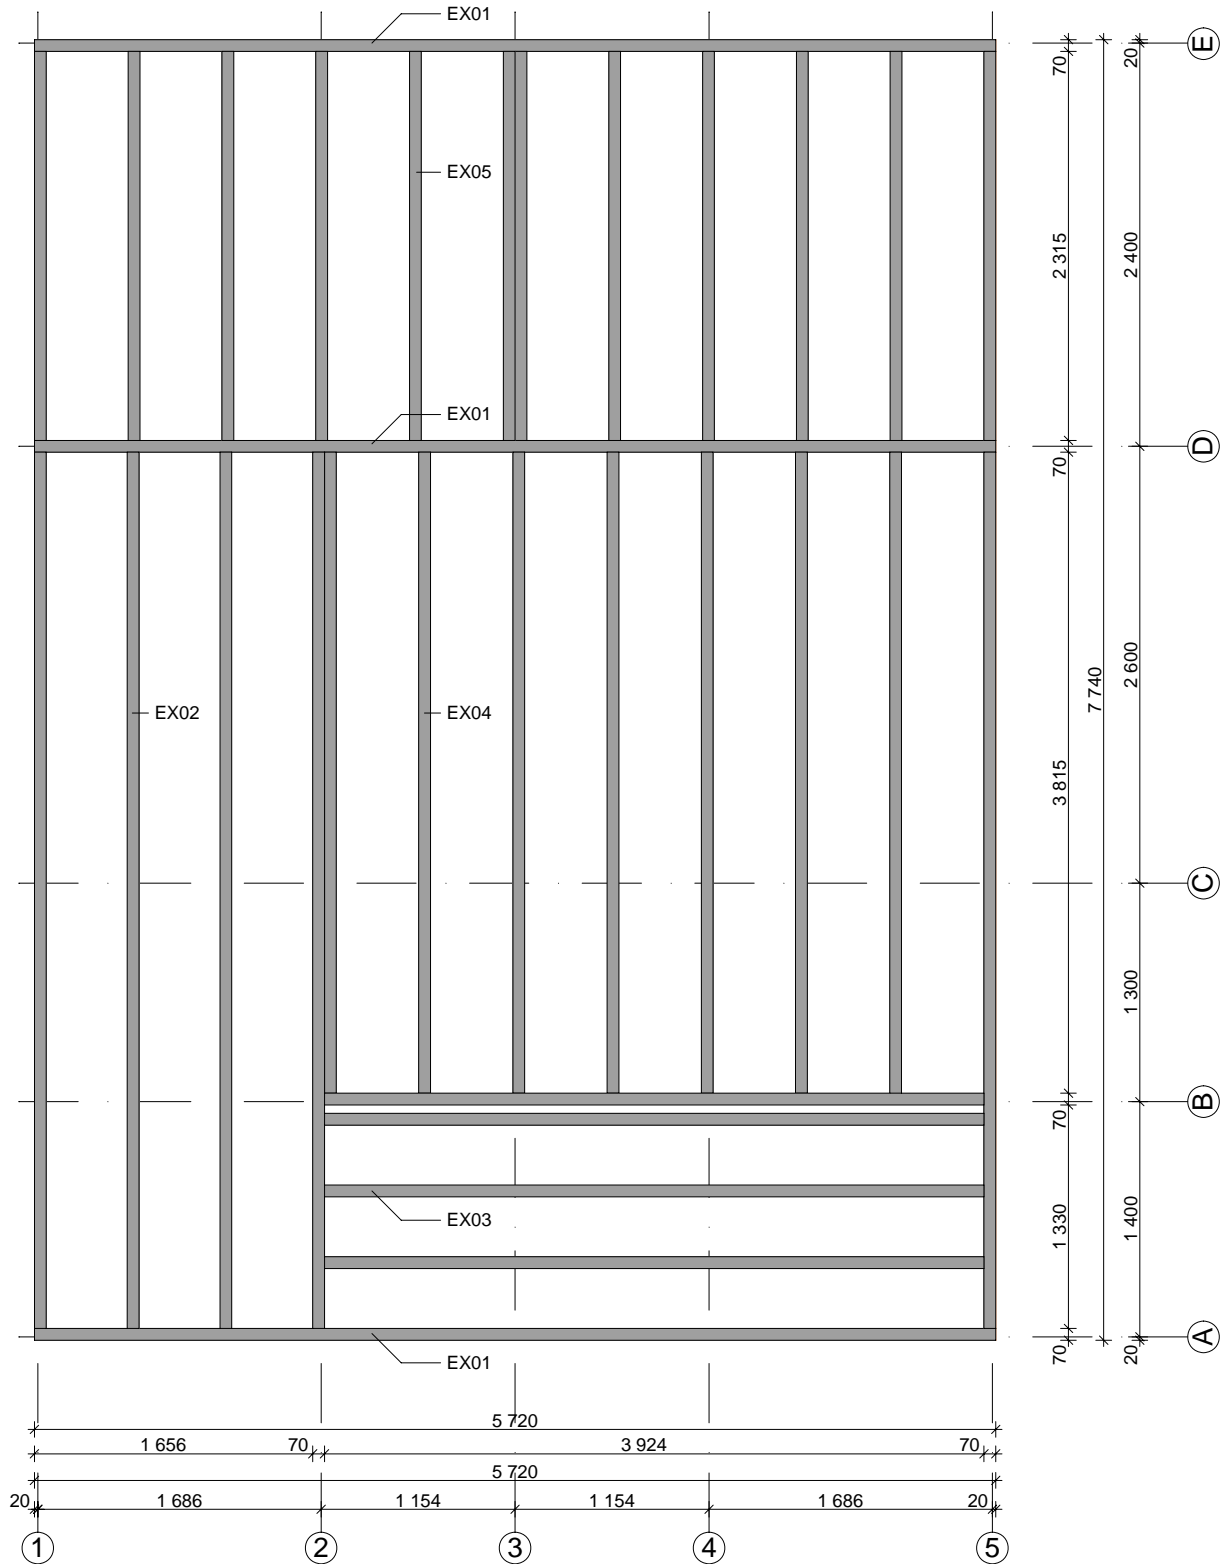

Almeria A 70 mm / 595 x 797 cm Fundamentplan

2090