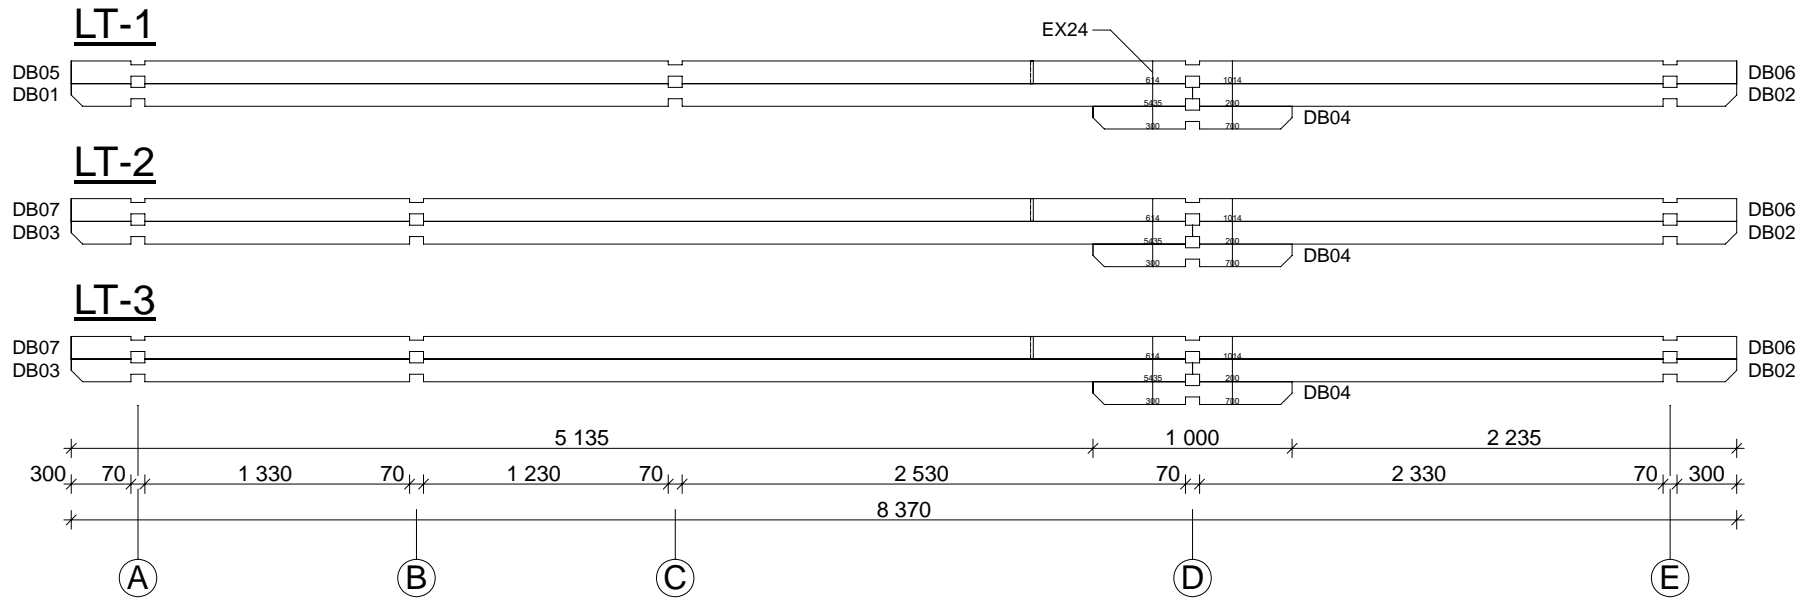

# Techn. Daten: Almeria A 2090

Bohlenaußenmaß (B x T): 595 x 797 cm

Wandaußenmaß: 575 x 777 cm · Bohlenstärke: 70 mm

Achtung : Alle angegebenen Maße sind ca. - Maße !

# Almeria A 70 mm / 595 x 797 cm - Wand 4

2090

# Almeria A 70 mm / 595 x 797 cm - Dachbalken

2090