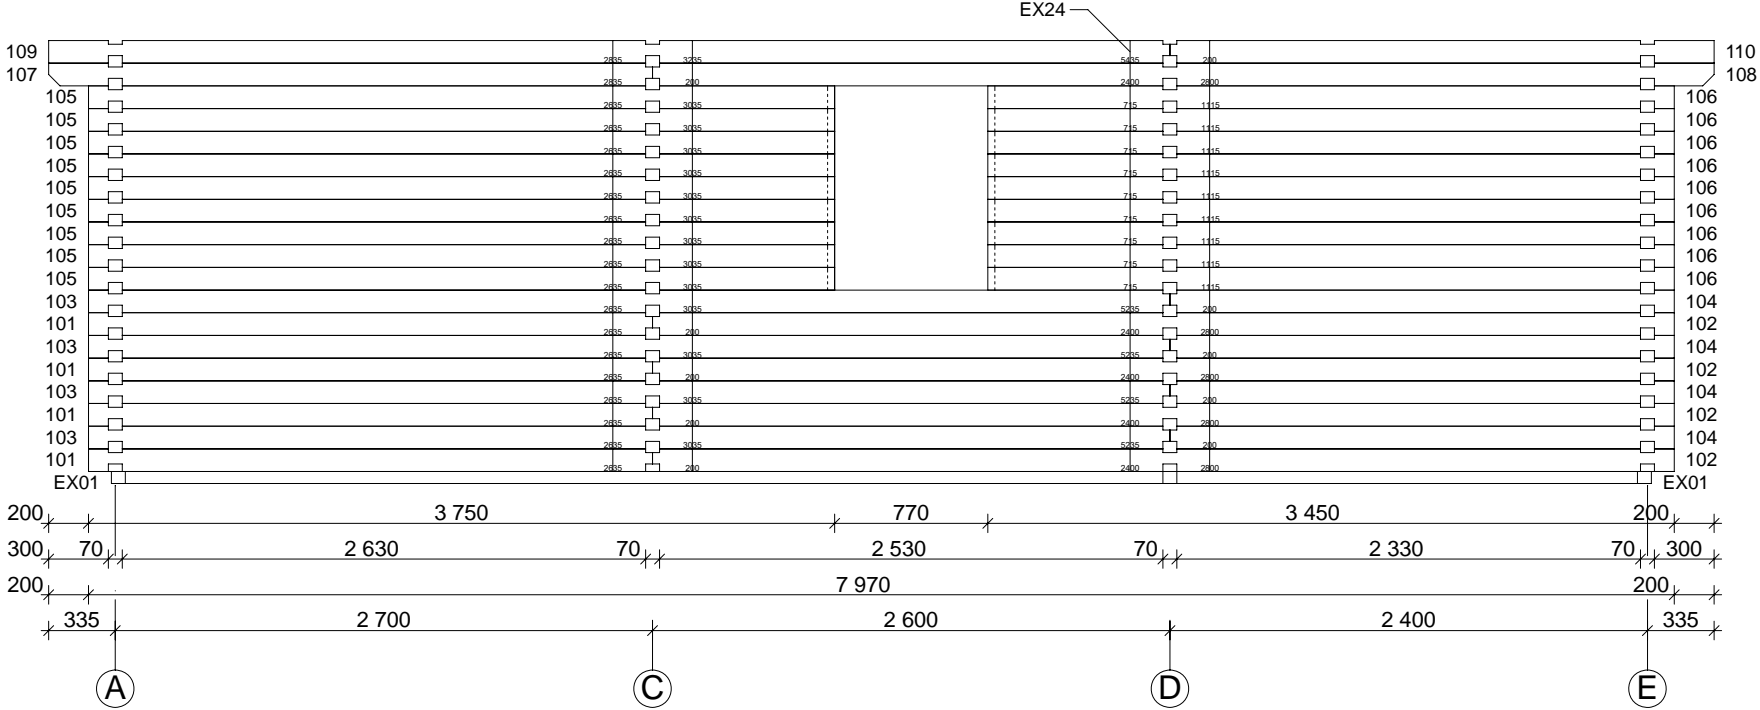

Almeria A 70 mm / 595 x 797 cm - Wand 1