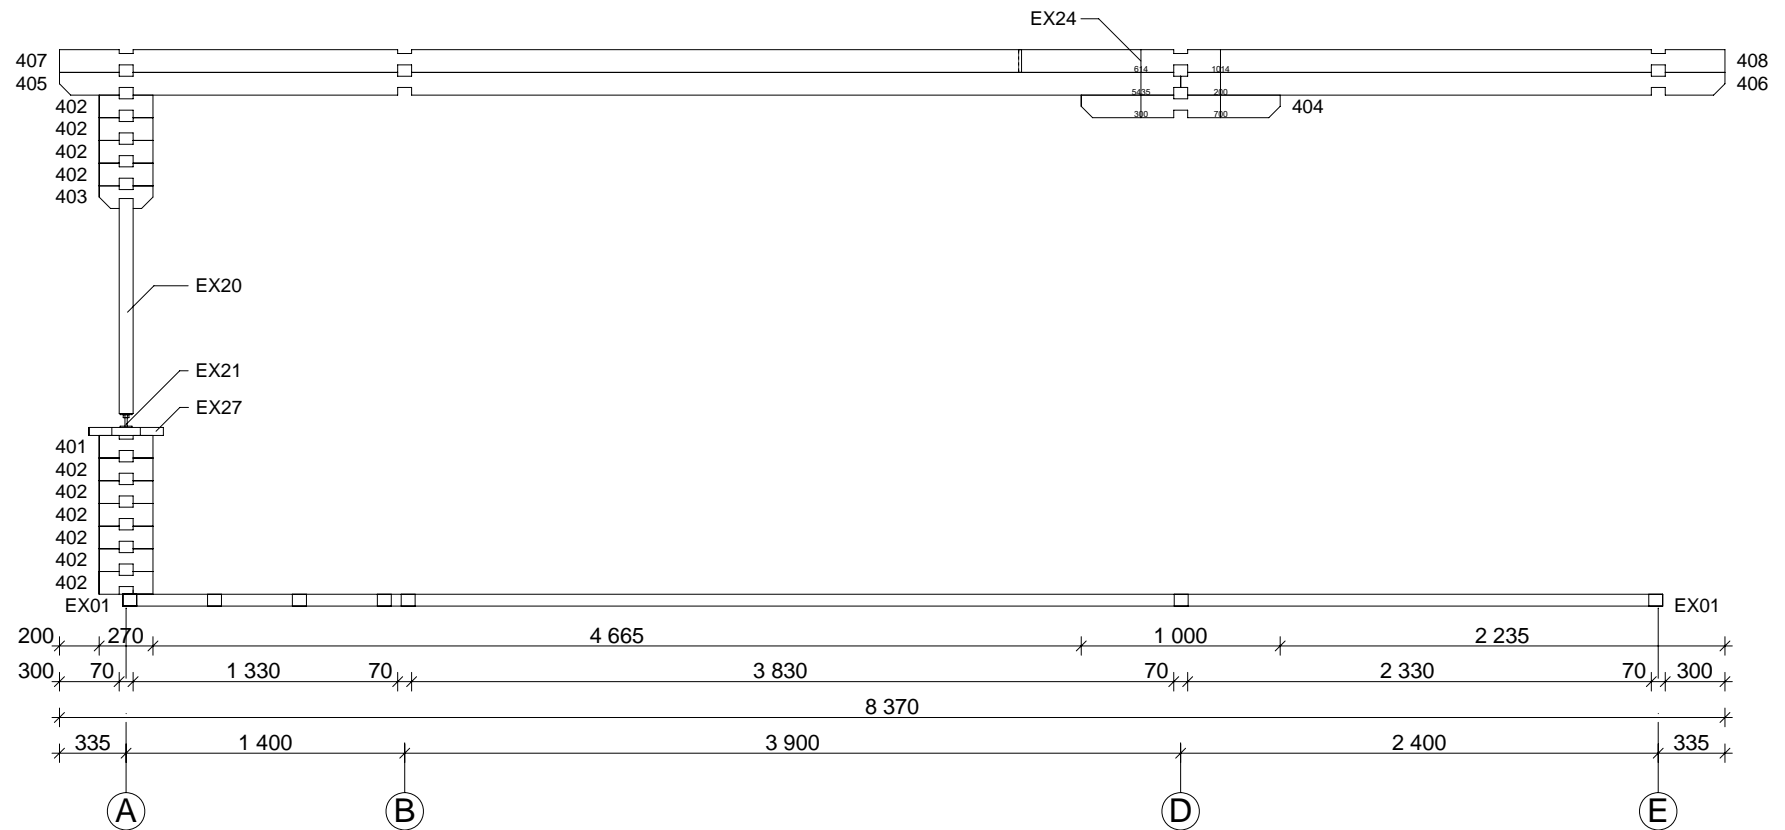

Almeria A 70 mm / 595 x 797 cm - Wand 4

2090