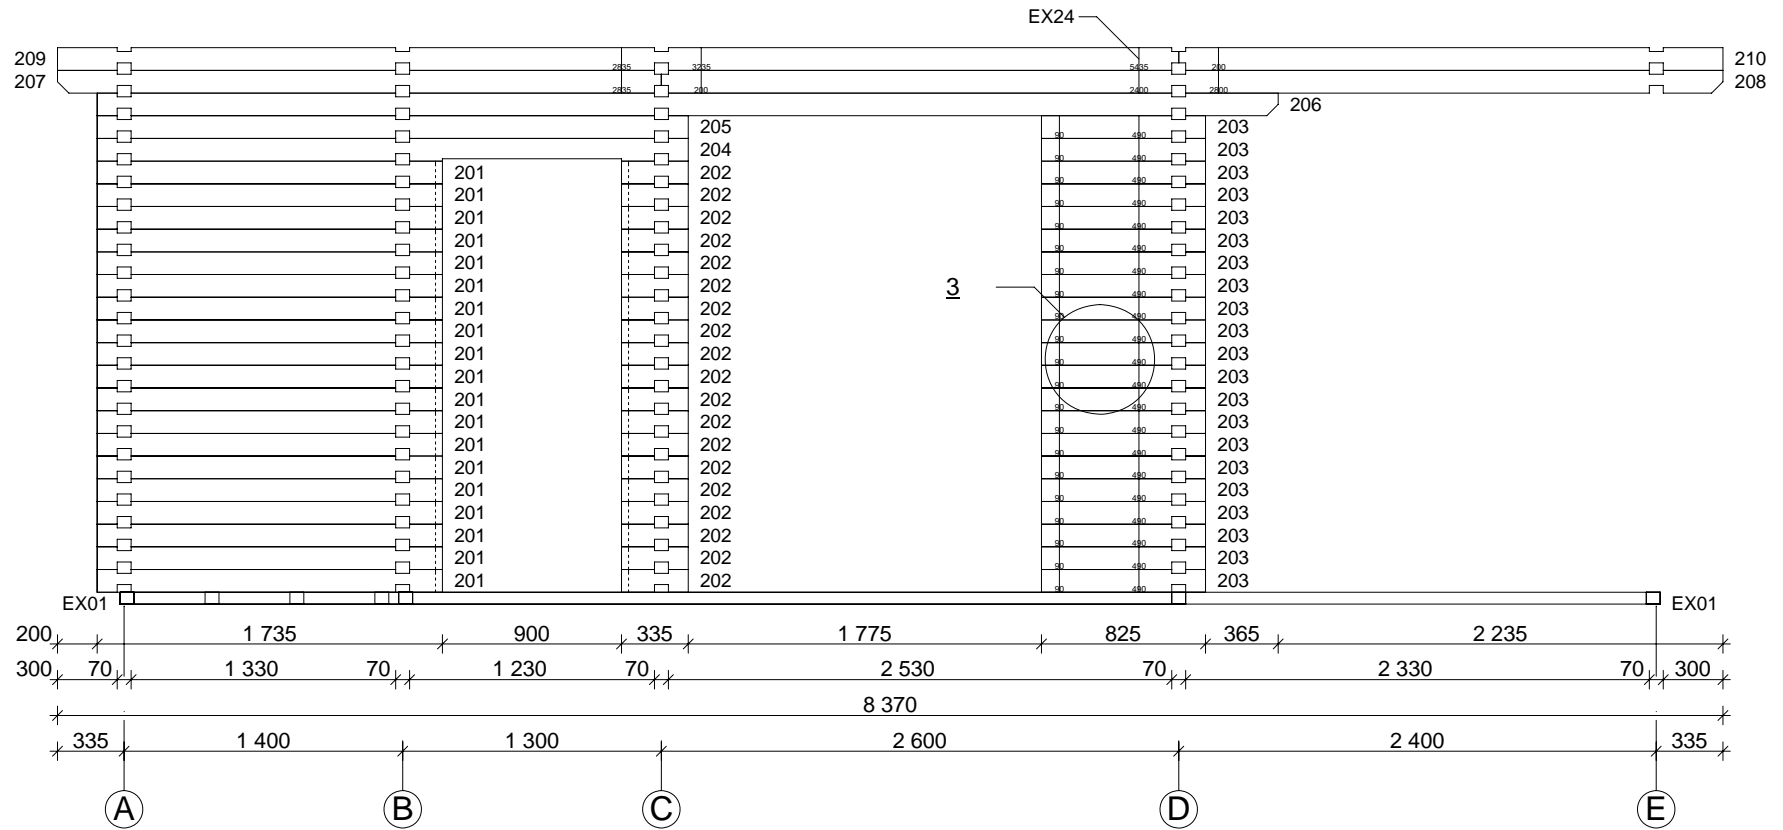

Almeria A 70 mm / 595 x 797 cm - Wand 2

2090