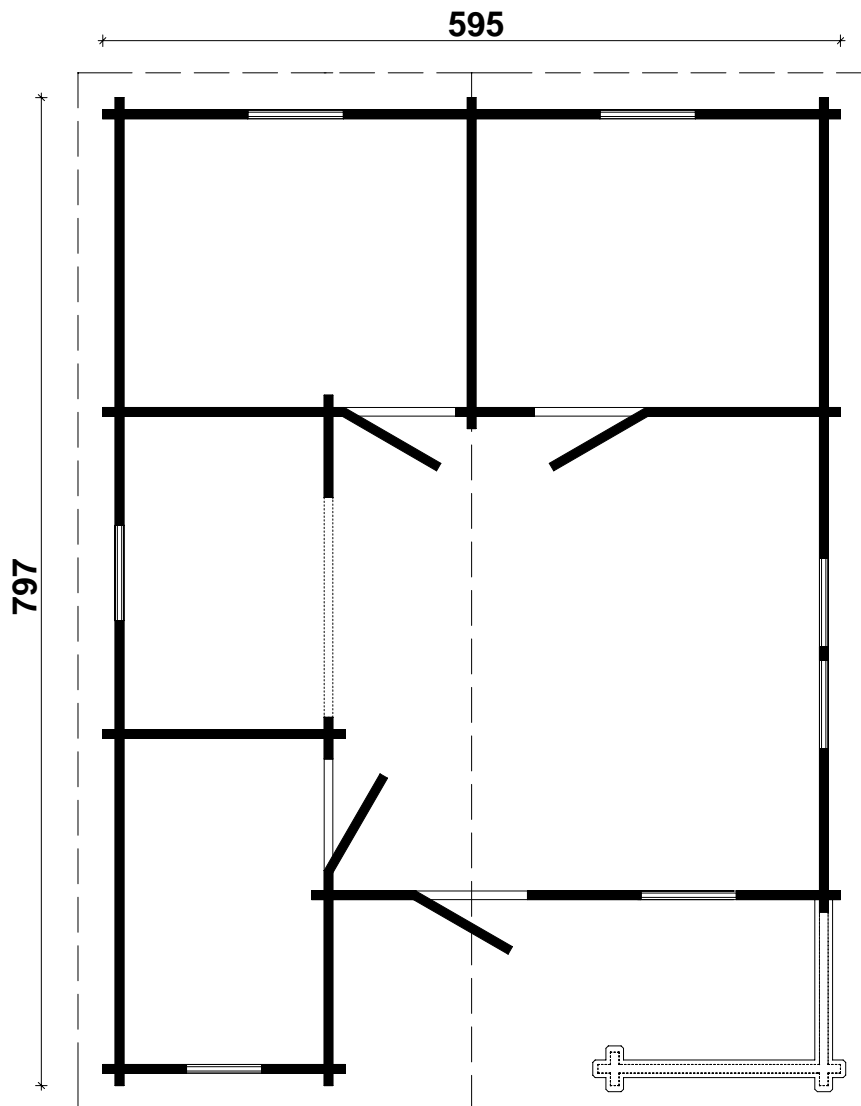

# Techn. Daten: Almeria A 2090

Bohlenaußenmaß (B x T): 595 x 797 cm

Wandaußenmaß: 575 x 777 cm · Bohlenstärke: 70 mm

Achtung : Alle angegebenen Maße sind ca. - Maße !

# Almeria A 70 mm 595 x 797 cm - Teileliste

2090

Nr.	Beschreibung	Profil mm	Länge mm	Stück	
EX01	Fundament	70 x 60	5720	3	
EX02			5215	5	
EX03			3924	4	
EX04			3815	7	
EX05			2315	12	
EX06	Fußbodenbretter		2767	44	
EX07			5607	26+1	
EX08			3920	10	
EX09			1613	22	
EX10	Terrassendielen		1400	40	
EX11	Dachbretter		3350	154+2	
EX12	Giebelblende 		3400	4	
EX13			3400	4	
EX14	Giebelabschlussbrett		3400	4	
EX15	Traufenbrett		4185	4	
EX16	Traufenleiste		2790	6	
EX17	Raute			2	
EX18	Fußleisten		ca. 49,0 m		
EX19	Dachpappe			Rolle	
EX20	Pfoste 	70 x 90	1090	2	
EX21	Stütze			2	
EX22	Gewindestangen	∅ 10	2200/800	7/2	
EX23	Mutter, Scheibe			18	
EX24	Dübel	∅ 16	150	125	
EX25	Handlauf 	40 x 143	2040	1	
EX26				1293	1
EX27				115	3
EX28	Schrauben 4,0 x 40, 5,0 x 100,			1 Beutel	
EX29	Nägel 2,2 x 50; 2,5 x 70; 3,0 x 15			1 Beutel	
EX30	Schlaghölzer	70 x 114	300-400		
EX31	Einzeltür 890 x 2090 mm/70 mm - L			1	
EX32	Einzeltür 890 x 2090 mm/70 mm - L+R			3(2+1)	
EX33	Einzelfenster 765 x 990 mm - Iso 70 mm			4	
EX34	Einzelfenster 600 x 1100 mm - Iso 70 mm			1	
EX35	Doppelfenster 1530 x 990 mm - Iso 70 mm			1	

# Almeria A 70 mm / 595 x 797 cm - Wand A

2090

Nr.	Beschreibung	Profil mm	Länge mm	Stück	
A01			1956	2	
A02			1956	1	
A03			1956	10	
A04			675	20	
A05			400	6	
A06			5950	1	
A07			5950	1	
A08			5395	1	
A09			4721	1	
A10			4046	1	
A11			3372	1	
A12			2698	1	
A13			2023	1	
A14			1349	1	
A15			674	1	

# Almeria A 70 mm / 595 x 797 cm - Wand D

2090

Nr.	Beschreibung	Profil mm	Länge mm	Stück	
D01			1948	1	
D02			633	1	
D03			1569	1	
D04			1948	17	
D05			633	18	
D06			1569	17	
D07			1948	1	
D08			1569	1	
D09			5950	1	
D10			5395	1	
D11			4721	1	
D12			4046	1	
D13			3372	1	
D14			2698	1	
D15			2023	1	
D16			1349	1	
D17			674	1	