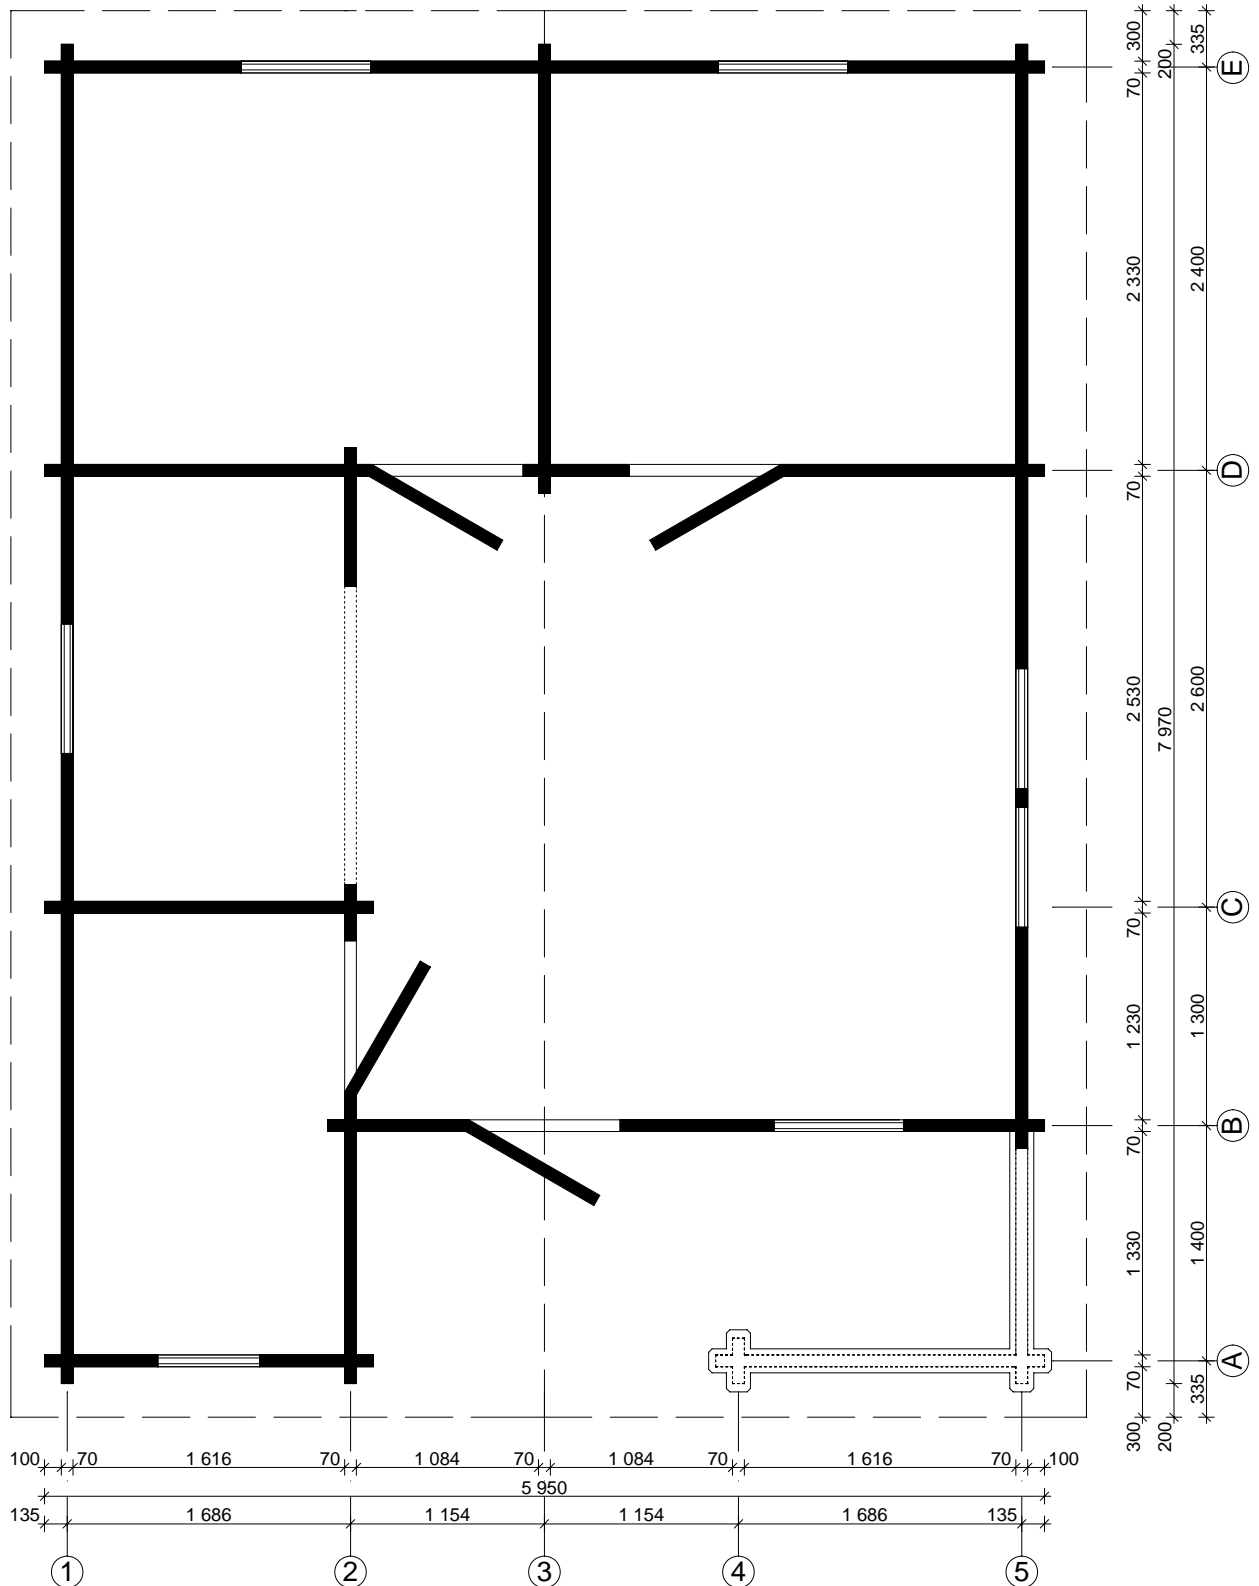

Almeria A 70 mm / 595 x 797 cm Wandplan

2090