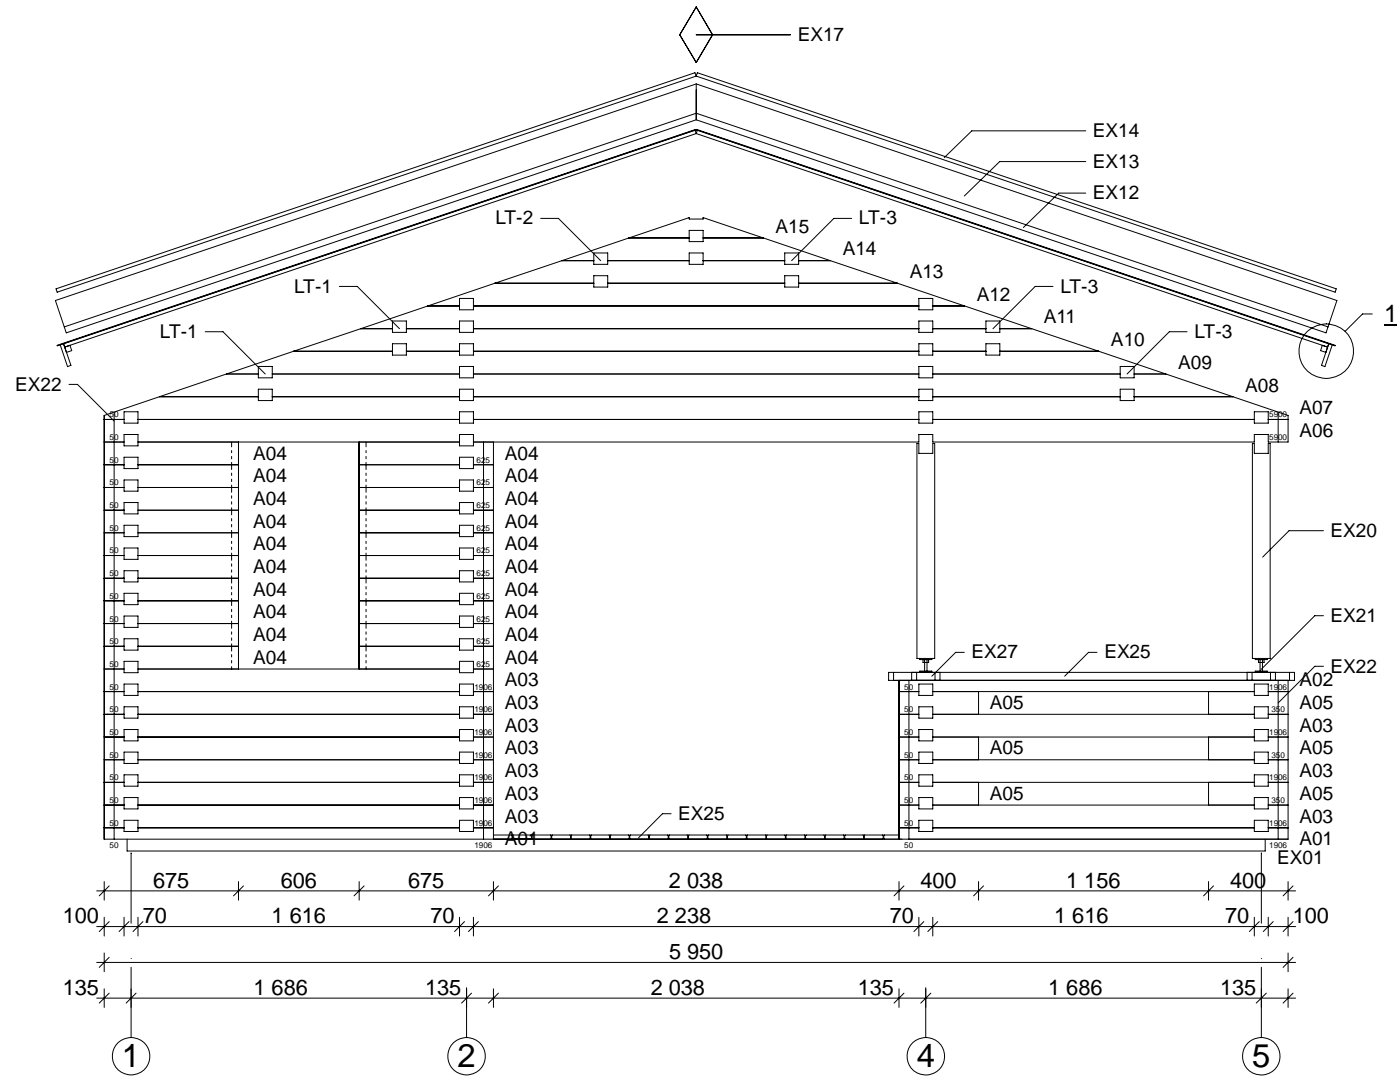

Almeria A 70 mm / 595 x 797 cm - Wand A

2090