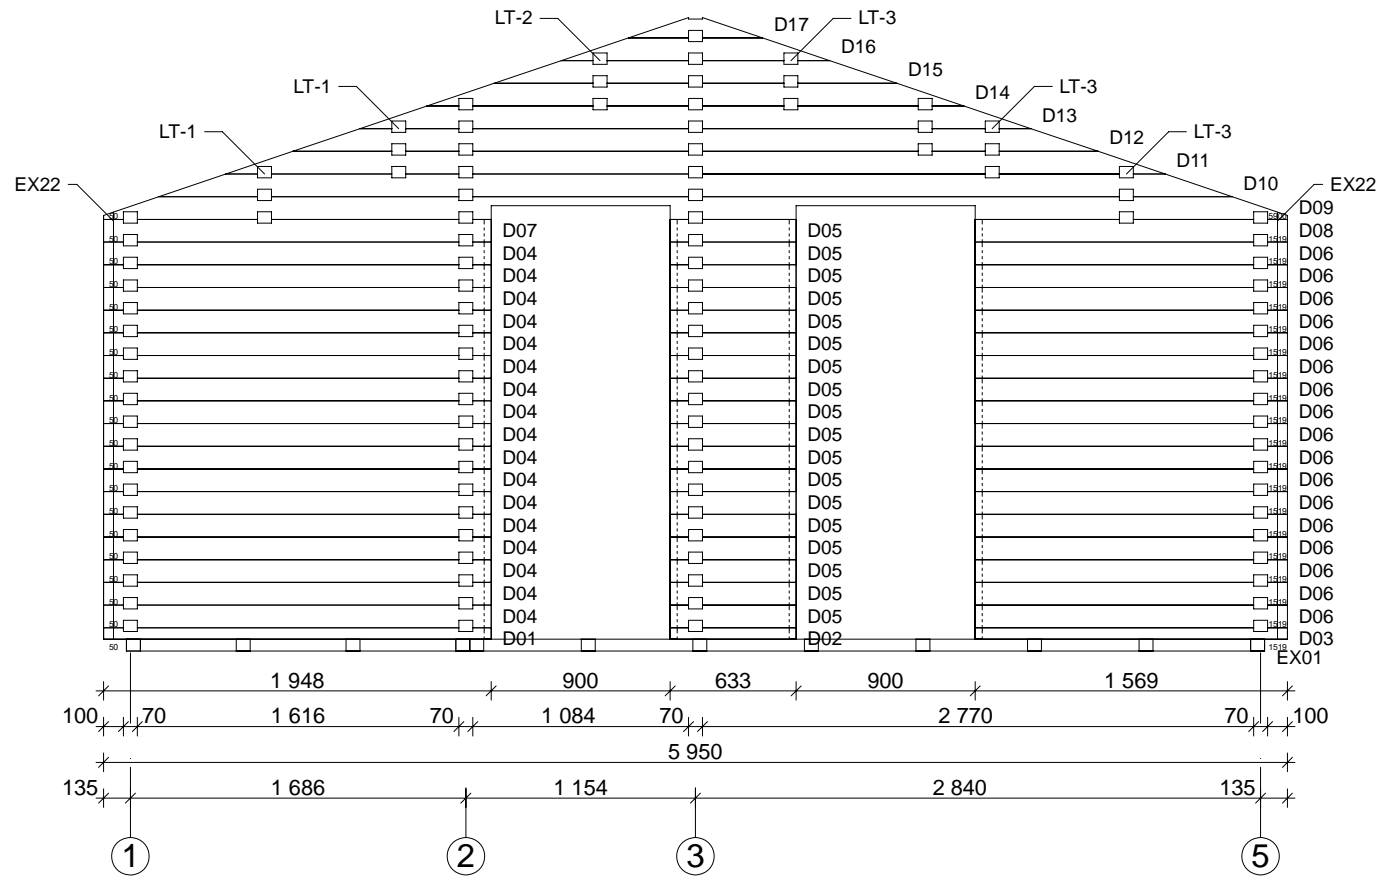

# Techn. Daten: Almeria A 2090

Bohlenaußenmaß (B x T): 595 x 797 cm

Wandaußenmaß: 575 x 777 cm · Bohlenstärke: 70 mm

Achtung : Alle angegebenen Maße sind ca. - Maße !

# Almeria A 70 mm / 595 x 797 cm - Wand A

2090

# Almeria A 70 mm / 595 x 797 cm - Wand B; Wand C

2090

# Almeria A 70 mm / 595 x 797 cm - Wand D

2090