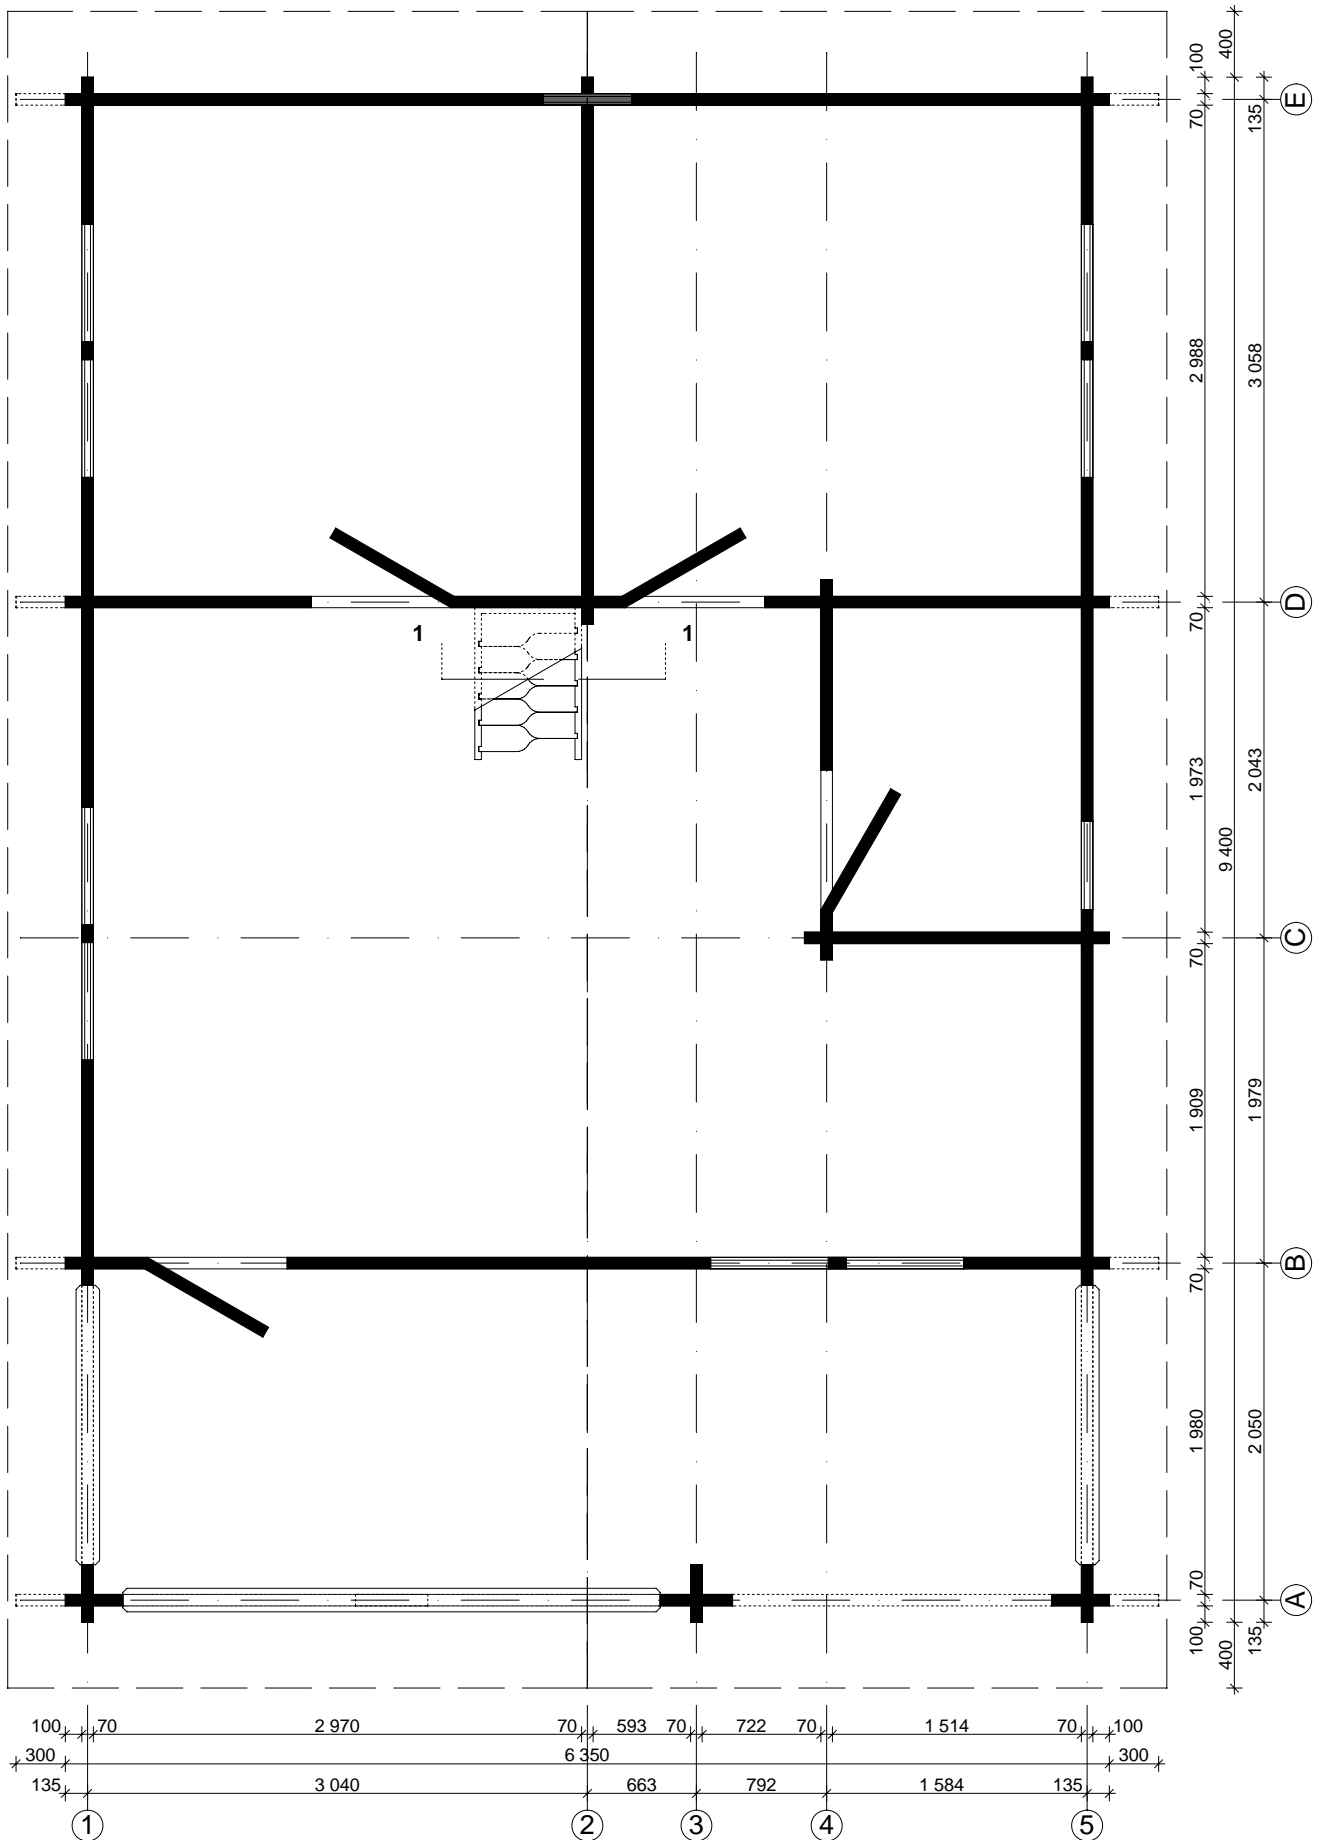

Techn. Data: Europa

Log length (W x D): 635 x 940 cm

Wall size(outside): 615 x 920 cm · Log thickness: 70 mm

Note: All dimensions are approximate !

Europa 70 mm / 635 x 940 cm - Specification

Nr.	Description	Profile mm	Length mm	Quantity
EX01	Foundation beams	70 x 60	4585	6
EX02			2955	40
EX03			1499	1
EX04			497	8
EX05	Floor board		2985	55
EX06			3950/4020	22/18
EX07			1970	15
EX08			1907	15
EX09			4855	28+1
EX10			1155	28
EX11	Terrace board		2060	20
EX12			1980	42
EX13	Roof board		4070	186+2
EX14	Roofing felt		--	--
EX15	Fascia board 		4120	4
EX16				4120
EX17	Gable edge board		4120	4
EX18	Eave edging		5100	4
EX19	Eave edging slat		3400	6
EX20	Diamond			2
EX21	Baseboard		ca. 101,0 m	
EX22	Threaded Rod	∅ 10	2510	9
EX23	Nut, washer			18
EX24	Dowel	∅ 16	150	340
EX25	Screws 4,0 x 40; 4,5 x 70; 5,0 x 60; 5,0 x 100;			1 Bag
EX26	Nails 2,2 x 50; 2,5 x 70;			1 Bag
EX27	Hit block	70 x 114	300-400	
EX28	Handrail 	40 x 143	1700	2
EX29			3178	1
EX30		40 x 143	2483	2(1+1)
EX31		40 x 200	600	9
EX32	Trim	18 x 70	1050	6
EX33	Trim		985	2
EX34	Trim		895	1
EX35	Slat	20 x 20	980	2
EX36	Slat	18 x 44	ca. 82,0 m	
EX37	Angle bracket			2

Europa 70 mm / 635 x 940 cm - Wall 4; Wall 5

Nr.	Description	Profile mm	Length mm	Quantity
404			2313	9
405			2528	1
406			700	1
407			5900	1
408			4300+14	1
409			4564	1(0+1)
410			5636	1(0+1)
501			4564	1
502			4836+14	1
503			4164	3
504			5236	5
505			350	15
506			4157	6
507			3193	1
508			4164	1
509			3757	1

Europa 70 mm / 635 x 940 cm - Wall 5

Nr.	Description	Profile mm	Length mm	Quantity	
510			3593+14	1	
511				4915	3
512				895	8
513				4915	1
514				2285	4
515				2090	4
516				3757	1
517				3593+14	1
518				2114	1
519				4372	1
520				4964	1
521				5236+14	1
522				2585	1(0+1)
523					4022
524				3593	1(0+1)

Europa 70 mm / 635 x 940 mm Foundation

* Needed to cut

Europa 70 mm / 635 x 940 mm Groundplan

Europa 70 mm / 635 x 940 cm - Wall A

Europa 70 mm / 635 x 940 cm - Wall B

Europa 70 mm / 635 x 940 cm - Wall C; SB