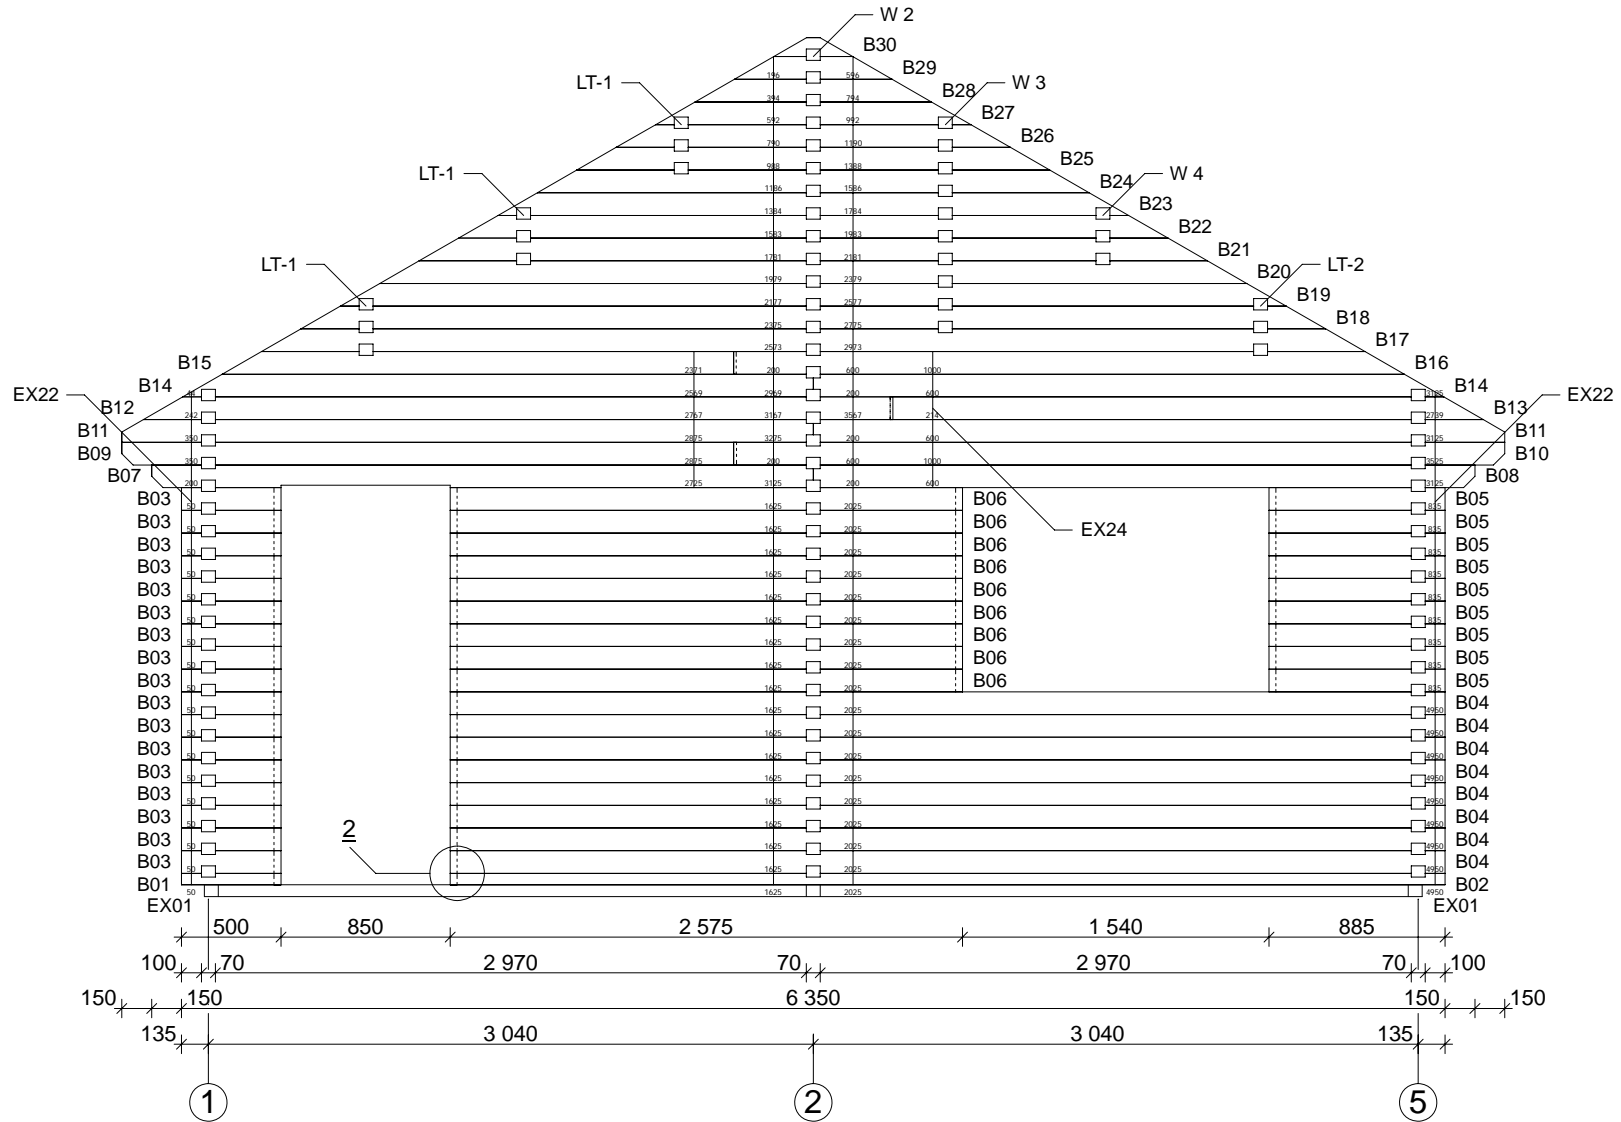

Techn. Data: Europa

Log length (W x D): 635 x 940 cm

Wall size(outside): 615 x 920 cm · Log thickness: 70 mm

Note: All dimensions are approximate !

Europa 70 mm / 635 x 940 cm - Specification

Nr.	Description	Profile mm	Length mm	Quantity
EX01	Foundation beams	70 x 60	4585	6
EX02			2955	40
EX03			1499	1
EX04			497	8
EX05	Floor board		2985	55
EX06			3950/4020	22/18
EX07			1970	15
EX08			1907	15
EX09			4855	28+1
EX10			1155	28
EX11	Terrace board		2060	20
EX12			1980	42
EX13	Roof board		4070	186+2
EX14	Roofing felt		--	--
EX15	Fascia board 		4120	4
EX16				4120
EX17	Gable edge board		4120	4
EX18	Eave edging		5100	4
EX19	Eave edging slat		3400	6
EX20	Diamond			2
EX21	Baseboard		ca. 101,0 m	
EX22	Threaded Rod	∅ 10	2510	9
EX23	Nut, washer			18
EX24	Dowel	∅ 16	150	340
EX25	Screws 4,0 x 40; 4,5 x 70; 5,0 x 60; 5,0 x 100;			1 Bag
EX26	Nails 2,2 x 50; 2,5 x 70;			1 Bag
EX27	Hit block	70 x 114	300-400	
EX28	Handrail 	40 x 143	1700	2
EX29			3178	1
EX30		40 x 143	2483	2(1+1)
EX31		40 x 200	600	9
EX32	Trim	18 x 70	1050	6
EX33	Trim		985	2
EX34	Trim		895	1
EX35	Slat	20 x 20	980	2
EX36	Slat	18 x 44	ca. 82,0 m	
EX37	Angle bracket			2

Europa 70 mm / 635 x 940 cm - Wall 4; Wall 5

Nr.	Description	Profile mm	Length mm	Quantity
404			2313	9
405			2528	1
406			700	1
407			5900	1
408			4300+14	1
409			4564	1(0+1)
410			5636	1(0+1)
501			4564	1
502			4836+14	1
503			4164	3
504			5236	5
505			350	15
506			4157	6
507			3193	1
508			4164	1
509			3757	1

Europa 70 mm / 635 x 940 cm - Wall 5

Nr.	Description	Profile mm	Length mm	Quantity	
510			3593+14	1	
511				4915	3
512				895	8
513				4915	1
514				2285	4
515				2090	4
516				3757	1
517				3593+14	1
518				2114	1
519				4372	1
520				4964	1
521				5236+14	1
522				2585	1(0+1)
523					4022
524				3593	1(0+1)

Europa 70 mm / 635 x 940 mm Foundation

* Needed to cut

Europa 70 mm / 635 x 940 mm Groundplan

Europa 70 mm / 635 x 940 cm - Wall A

Europa 70 mm / 635 x 940 cm - Wall B

Europa 70 mm / 635 x 940 cm - Wall C; SB