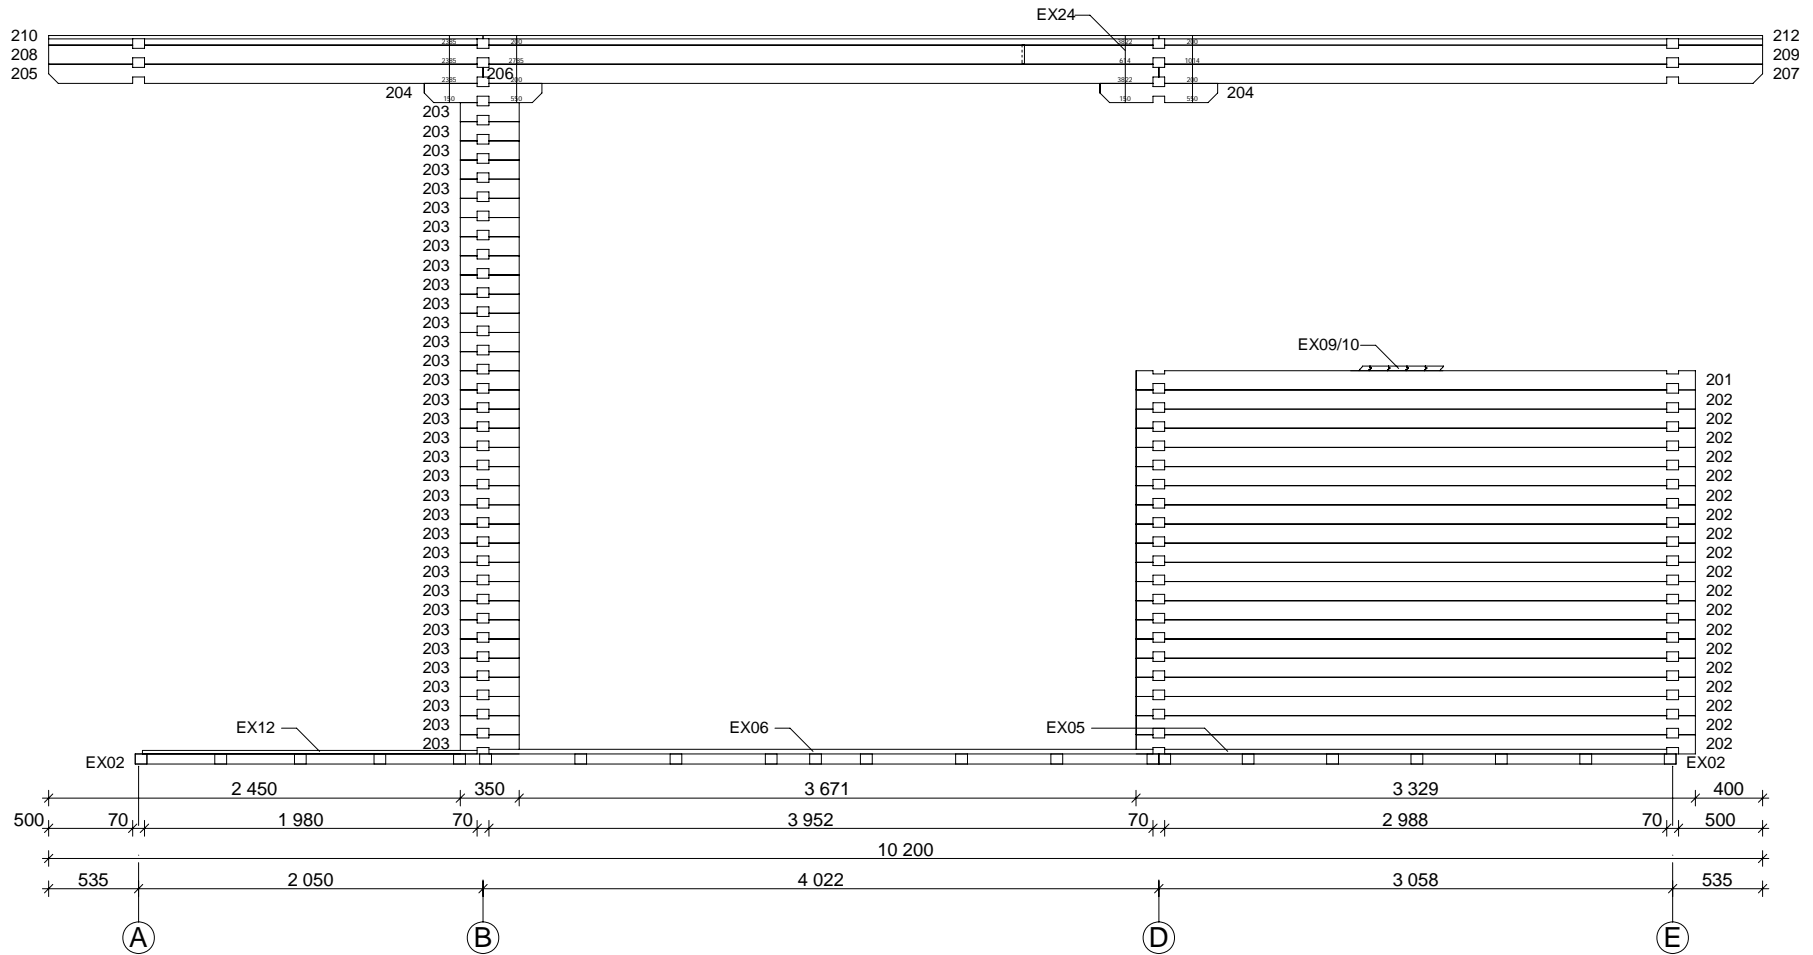

Techn. Data: Europa

Log length (W x D): 635 x 940 cm

Wall size(outside): 615 x 920 cm · Log thickness: 70 mm

Note: All dimensions are approximate !

Europa 70 mm / 635 x 940 cm - Specification

Nr.	Description	Profile mm	Length mm	Quantity
EX01	Foundation beams	70 x 60	4585	6
EX02			2955	40
EX03			1499	1
EX04			497	8
EX05	Floor board		2985	55
EX06			3950/4020	22/18
EX07			1970	15
EX08			1907	15
EX09			4855	28+1
EX10			1155	28
EX11	Terrace board		2060	20
EX12			1980	42
EX13	Roof board		4070	186+2
EX14	Roofing felt		--	--
EX15	Fascia board 		4120	4
EX16				4120
EX17	Gable edge board		4120	4
EX18	Eave edging		5100	4
EX19	Eave edging slat		3400	6
EX20	Diamond			2
EX21	Baseboard		ca. 101,0 m	
EX22	Threaded Rod	∅ 10	2510	9
EX23	Nut, washer			18
EX24	Dowel	∅ 16	150	340
EX25	Screws 4,0 x 40; 4,5 x 70; 5,0 x 60; 5,0 x 100;			1 Bag
EX26	Nails 2,2 x 50; 2,5 x 70;			1 Bag
EX27	Hit block	70 x 114	300-400	
EX28	Handrail 	40 x 143	1700	2
EX29			3178	1
EX30		40 x 143	2483	2(1+1)
EX31		40 x 200	600	9
EX32	Trim	18 x 70	1050	6
EX33	Trim		985	2
EX34	Trim		895	1
EX35	Slat	20 x 20	980	2
EX36	Slat	18 x 44	ca. 82,0 m	
EX37	Angle bracket			2

Europa 70 mm / 635 x 940 cm - Wall 5

Nr.	Description	Profile mm	Length mm	Quantity	
510			3593+14	1	
511				4915	3
512				895	8
513				4915	1
514				2285	4
515				2090	4
516				3757	1
517				3593+14	1
518				2114	1
519				4372	1
520				4964	1
521				5236+14	1
522				2585	1(0+1)
523					4022
524				3593	1(0+1)

Europa 70 mm / 635 x 940 mm Foundation

* Needed to cut

Europa 70 mm / 635 x 940 mm Groundplan

Europa 70 mm / 635 x 940 cm - Wall A

Europa 70 mm / 635 x 940 cm - Wall B

Europa 70 mm / 635 x 940 cm - Wall C; SB

Europa 70 mm / 635 x 940 cm - Wall D

Europa 70 mm / 635 x 940 cm - Wall E

Europa70 mm / 635 x 940 cm - Wall 1; Purlins

Europa 70 mm / 635 x 940 cm - Wall 2

Europa 70 mm / 635 x 940 cm - Wall 3

Europa 70 mm / 635 x 940 cm - Wall 4