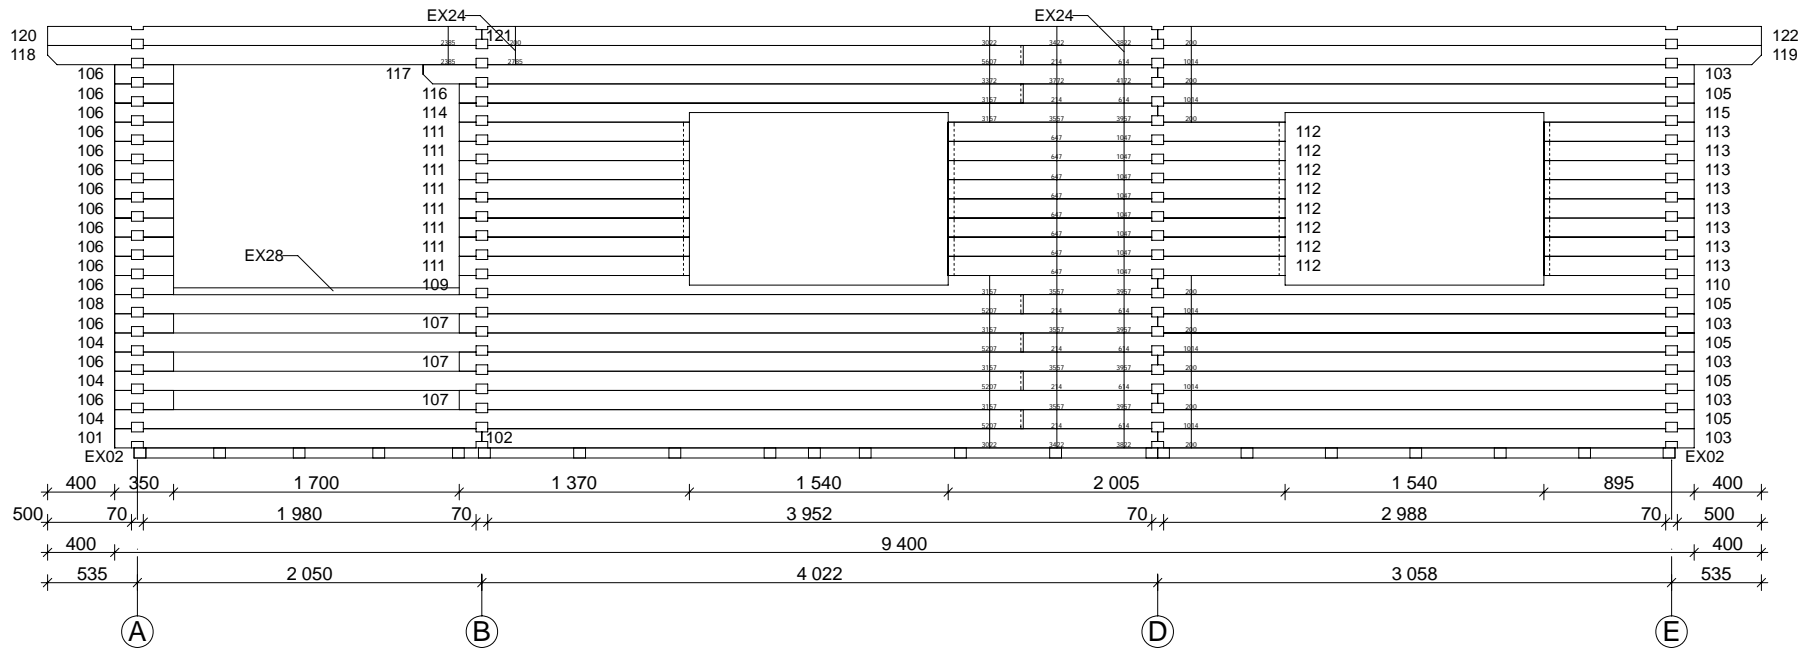

Europa70 mm / 635 x 940 cm - Wall 1; Purlins