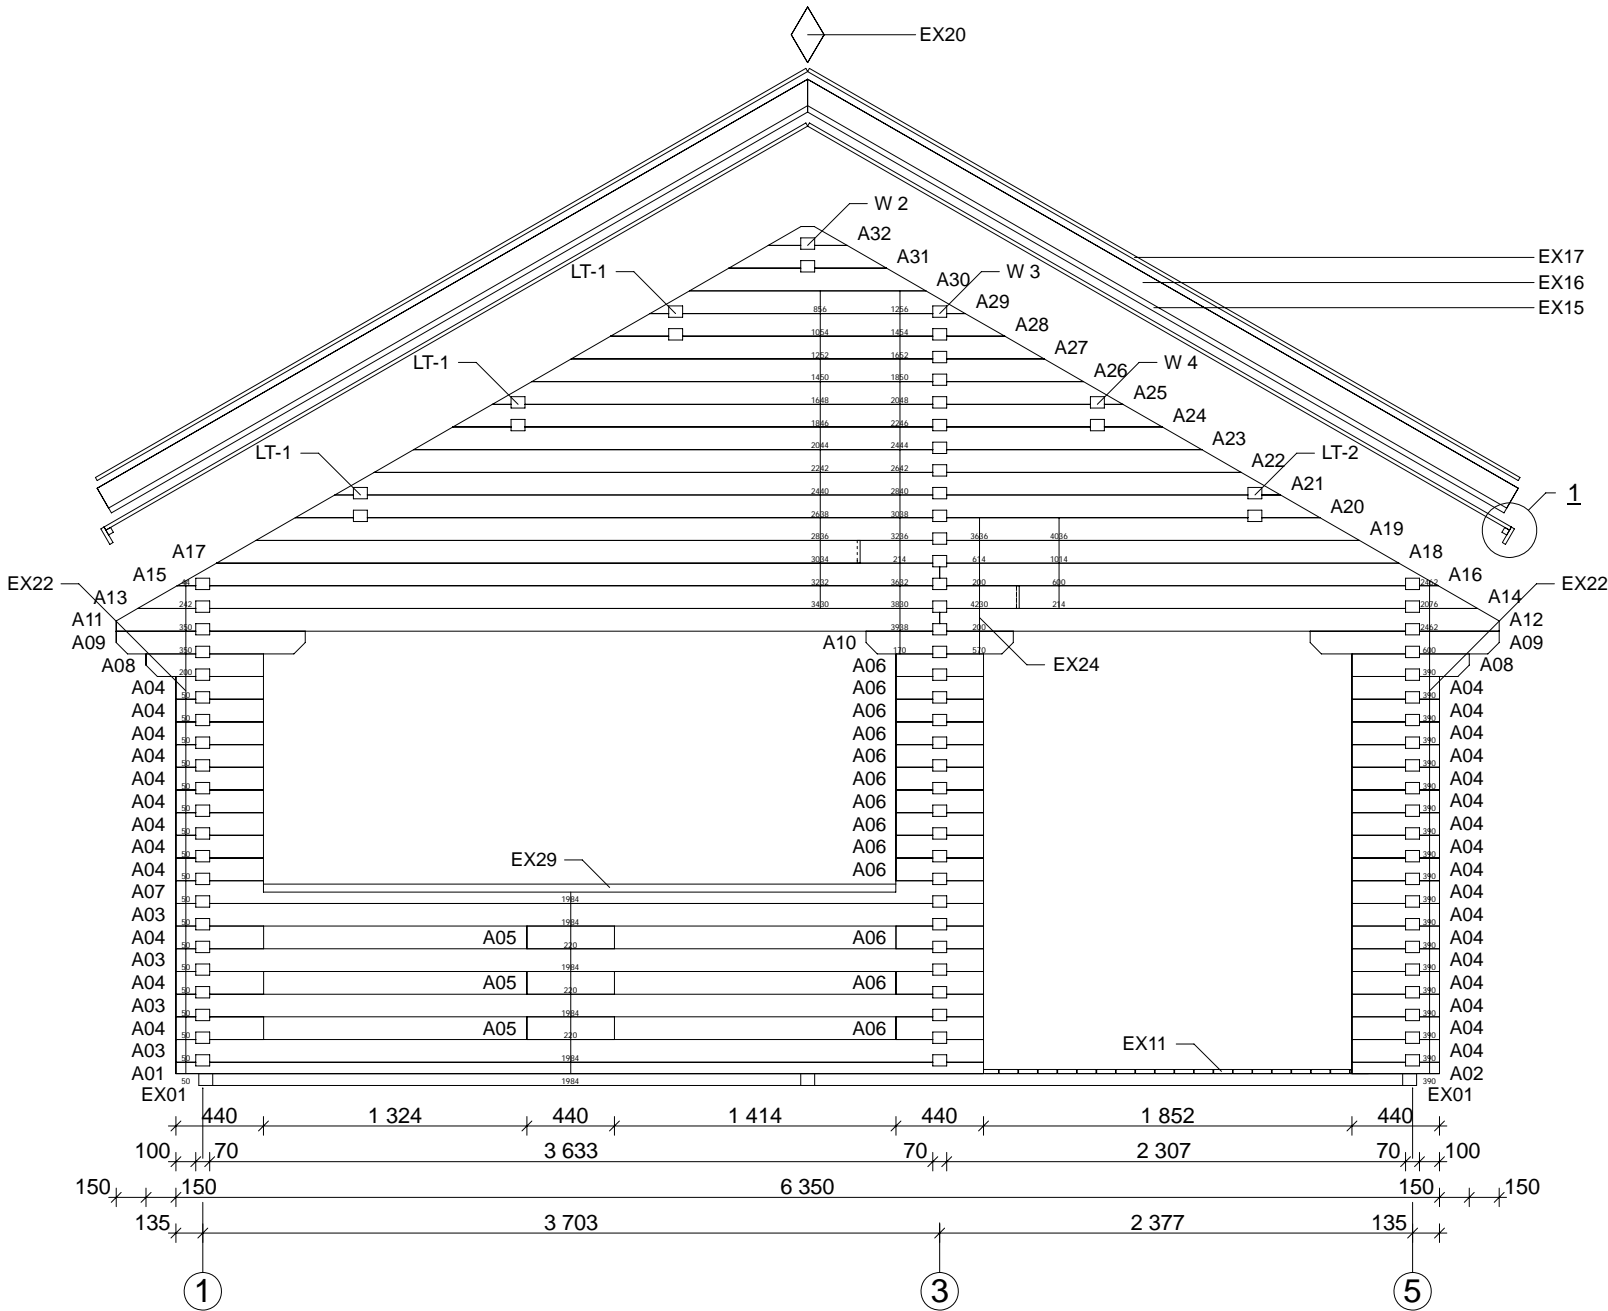

Techn. Data: Europa

Log length (W x D): 635 x 940 cm

Wall size(outside): 615 x 920 cm · Log thickness: 70 mm

Note: All dimensions are approximate !

Europa 70 mm / 635 x 940 cm - Specification

Nr.	Description	Profile mm	Length mm	Quantity
EX01	Foundation beams	70 x 60	4585	6
EX02			2955	40
EX03			1499	1
EX04			497	8
EX05	Floor board		2985	55
EX06			3950/4020	22/18
EX07			1970	15
EX08			1907	15
EX09			4855	28+1
EX10			1155	28
EX11	Terrace board		2060	20
EX12			1980	42
EX13	Roof board		4070	186+2
EX14	Roofing felt		--	--
EX15	Fascia board 		4120	4
EX16				4120
EX17	Gable edge board		4120	4
EX18	Eave edging		5100	4
EX19	Eave edging slat		3400	6
EX20	Diamond			2
EX21	Baseboard		ca. 101,0 m	
EX22	Threaded Rod	∅ 10	2510	9
EX23	Nut, washer			18
EX24	Dowel	∅ 16	150	340
EX25	Screws 4,0 x 40; 4,5 x 70; 5,0 x 60; 5,0 x 100;			1 Bag
EX26	Nails 2,2 x 50; 2,5 x 70;			1 Bag
EX27	Hit block	70 x 114	300-400	
EX28	Handrail 	40 x 143	1700	2
EX29			3178	1
EX30		40 x 143	2483	2(1+1)
EX31		40 x 200	600	9
EX32	Trim	18 x 70	1050	6
EX33	Trim		985	2
EX34	Trim		895	1
EX35	Slat	20 x 20	980	2
EX36	Slat	18 x 44	ca. 82,0 m	
EX37	Angle bracket			2

Europa 70 mm / 635 x 940 cm - Wall 5

Nr.	Description	Profile mm	Length mm	Quantity	
510			3593+14	1	
511				4915	3
512				895	8
513				4915	1
514				2285	4
515				2090	4
516				3757	1
517				3593+14	1
518				2114	1
519				4372	1
520				4964	1
521				5236+14	1
522				2585	1(0+1)
523					4022
524				3593	1(0+1)

Europa 70 mm / 635 x 940 mm Foundation

* Needed to cut

Europa 70 mm / 635 x 940 mm Groundplan

Europa 70 mm / 635 x 940 cm - Wall A

Europa 70 mm / 635 x 940 cm - Wall B

Europa 70 mm / 635 x 940 cm - Wall C; SB

Europa 70 mm / 635 x 940 cm - Wall 5