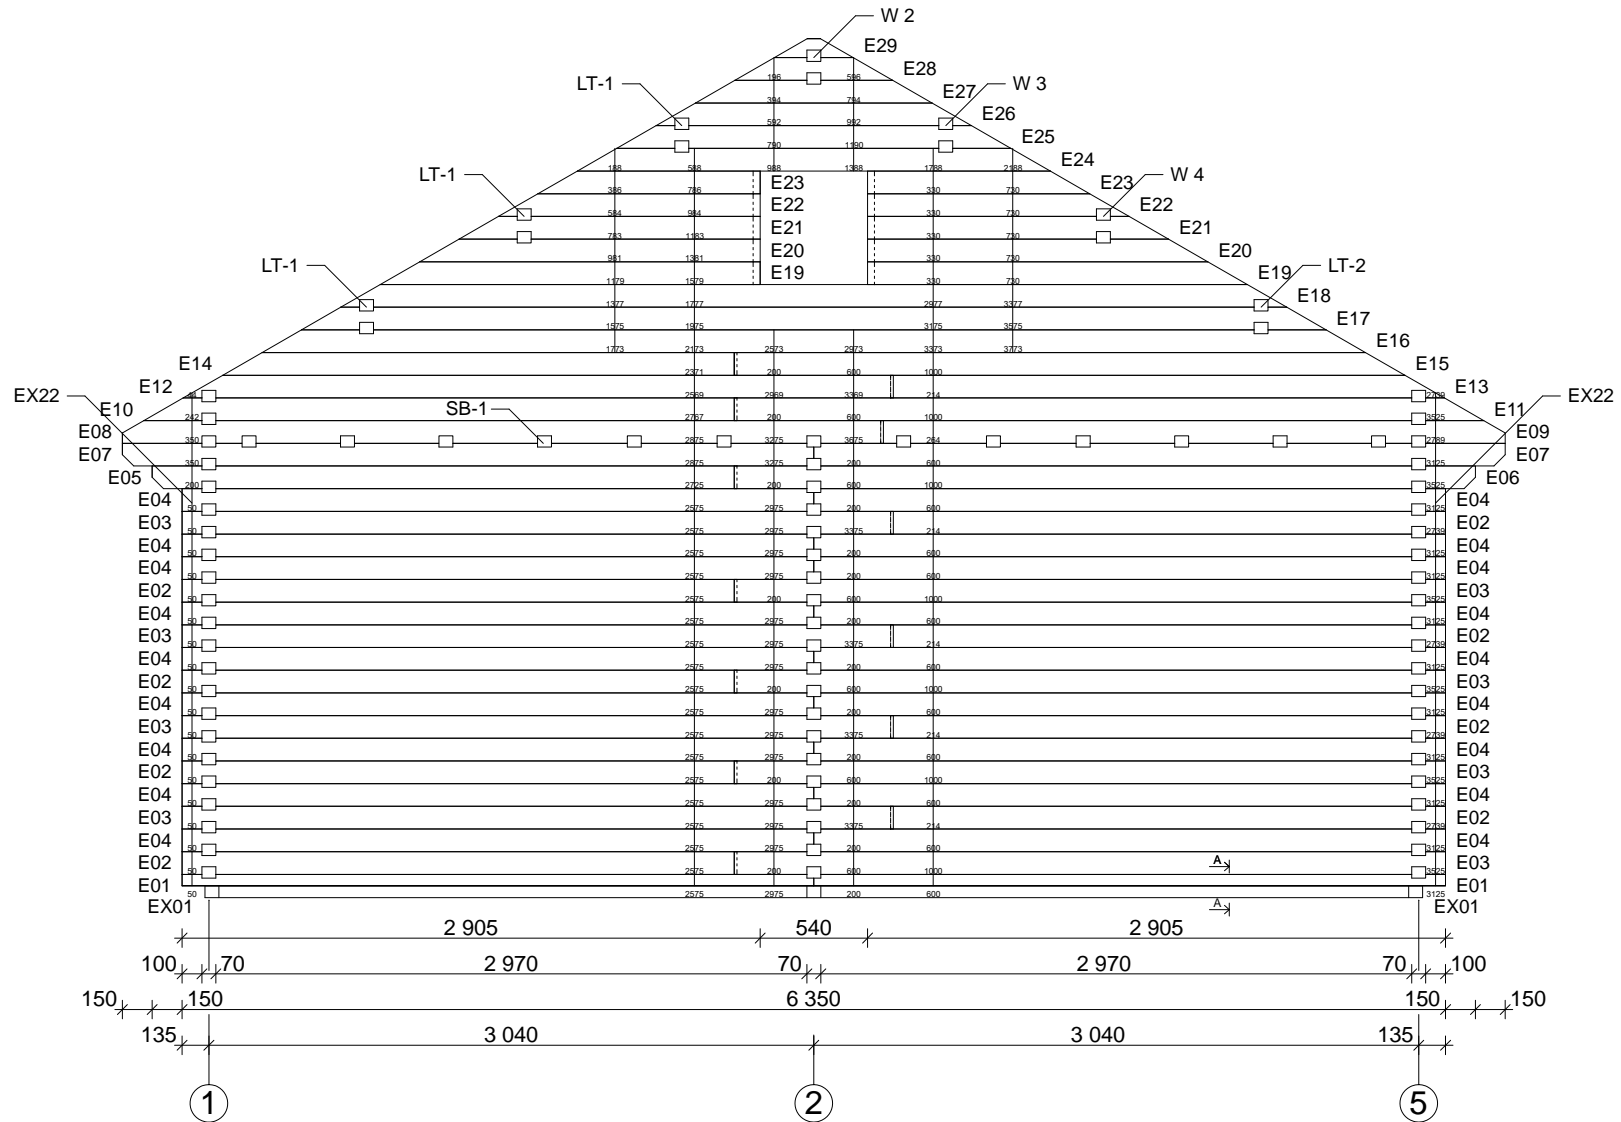

Europa 70 mm / 635 x 940 cm - Wall E