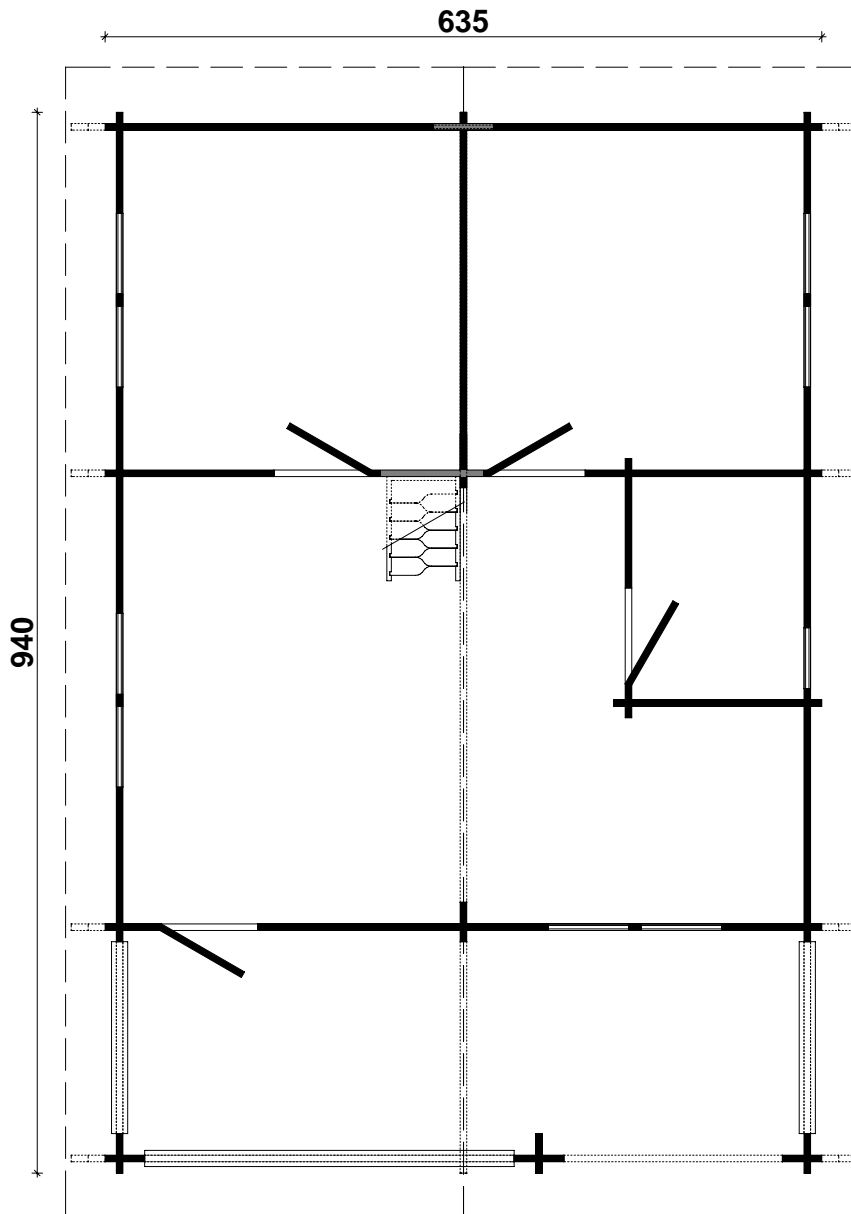

Techn. Data: Europa

Log length (W x D): 635 x 940 cm

Wall size(outside): 615 x 920 cm · Log thickness: 70 mm

Note: All dimensions are approximate !

Europa 70 mm / 635 x 940 cm - Specification

Nr.	Description	Profile mm	Length mm	Quantity
EX01	Foundation beams	70 x 60	4585	6
EX02			2955	40
EX03			1499	1
EX04			497	8
EX05	Floor board		2985	55
EX06			3950/4020	22/18
EX07			1970	15
EX08			1907	15
EX09			4855	28+1
EX10			1155	28
EX11	Terrace board		2060	20
EX12			1980	42
EX13	Roof board		4070	186+2
EX14	Roofing felt		--	--
EX15	Fascia board 		4120	4
EX16				4120
EX17	Gable edge board		4120	4
EX18	Eave edging		5100	4
EX19	Eave edging slat		3400	6
EX20	Diamond			2
EX21	Baseboard		ca. 101,0 m	
EX22	Threaded Rod	∅ 10	2510	9
EX23	Nut, washer			18
EX24	Dowel	∅ 16	150	340
EX25	Screws 4,0 x 40; 4,5 x 70; 5,0 x 60; 5,0 x 100;			1 Bag
EX26	Nails 2,2 x 50; 2,5 x 70;			1 Bag
EX27	Hit block	70 x 114	300-400	
EX28	Handrail 	40 x 143	1700	2
EX29			3178	1
EX30		40 x 143	2483	2(1+1)
EX31		40 x 200	600	9
EX32	Trim	18 x 70	1050	6
EX33	Trim		985	2
EX34	Trim		895	1
EX35	Slat	20 x 20	980	2
EX36	Slat	18 x 44	ca. 82,0 m	
EX37	Angle bracket			2

Europa 70 mm / 635 x 940 cm - Wall A

Nr.	Description	Profile mm	Length mm	Quantity
A01			4058	1
A02			440	1
A03			4058	4
A04			440	29
A05			440	3
A06			440	13
A07			4058	1
A08			590	2
A09			950	2
A10			740	1
A11			4138	1
A12			2812	1
A13			4430	1
A14			2304+14	1
A15			3832	1
A16			2505	1
A17			3234	1

Europa 70 mm / 635 x 940 cm - Wall A

Nr.	Description	Profile mm	Length mm	Quantity
A18			2708+14	1
A19			5545	1
A20			5149	1
A21			4753	1
A22			4357	1
A23			3961	1
A24			3565	1
A25			3169	1
A26			2773	1
A27			2377	1
A28			1981	1
A29			1585	1
A30			1188	1
A31			792	1
A32		396	1	

Europa 70 mm / 635 x 940 cm - Wall D

Nr.	Description	Profile mm	Length mm	Quantity
D25			1450	1
D26			2008	1
D27			1252	1
D28			1810	1
D29			1054	1
D30			1612	1
D31			3169	1
D32			2773	1
D33			2377	1
D34			1981	1
D35			1585	1
D36			1188	1
D37			792	1
D38			396	1