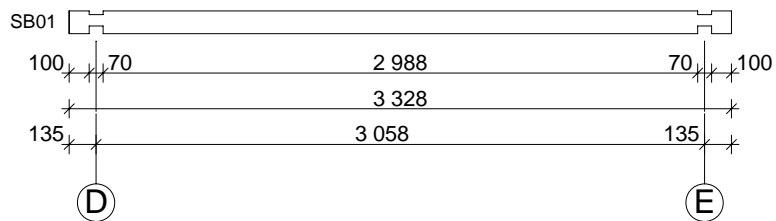

Europa 70 mm / 635 x 940 cm - Wall C; SB

SB-1

A-A

B-B

1

2

3

4

4