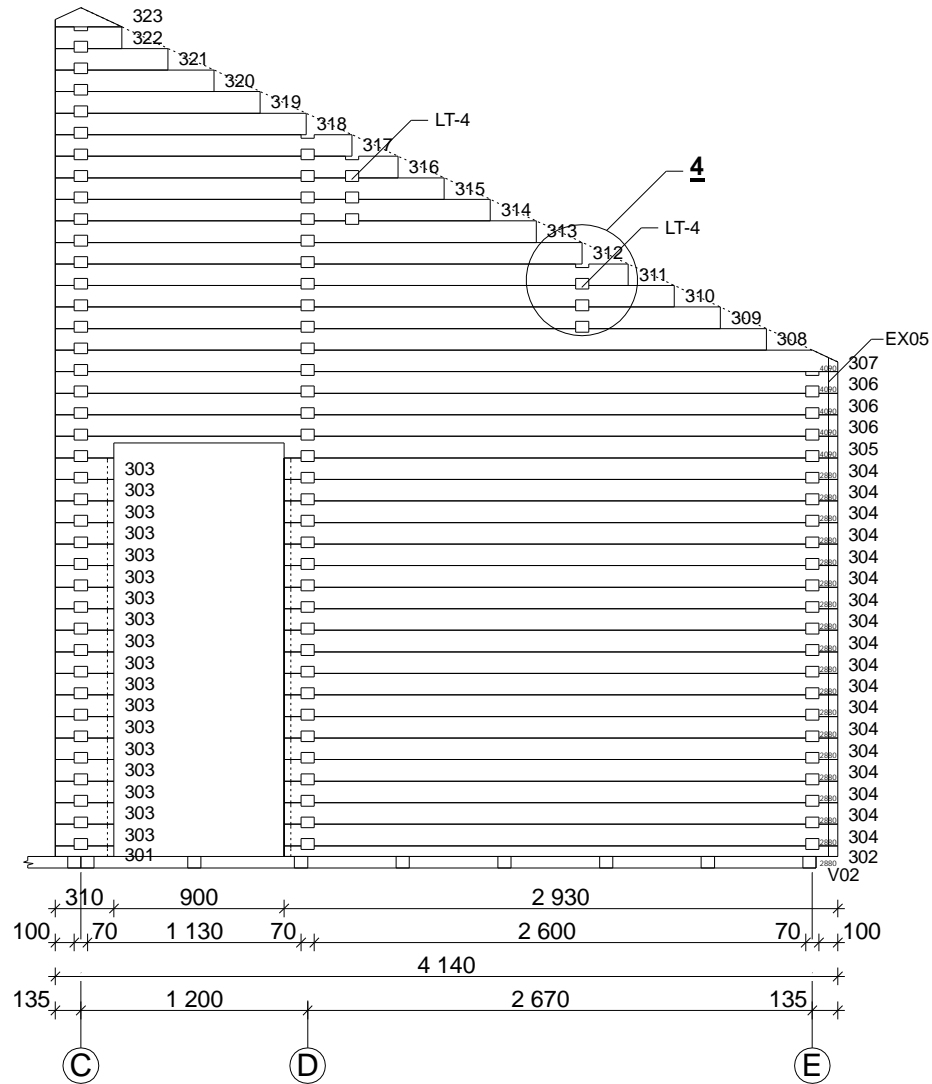

Vigo - 70 mm / 985 x 971 cm - Wall 3; Wall 5