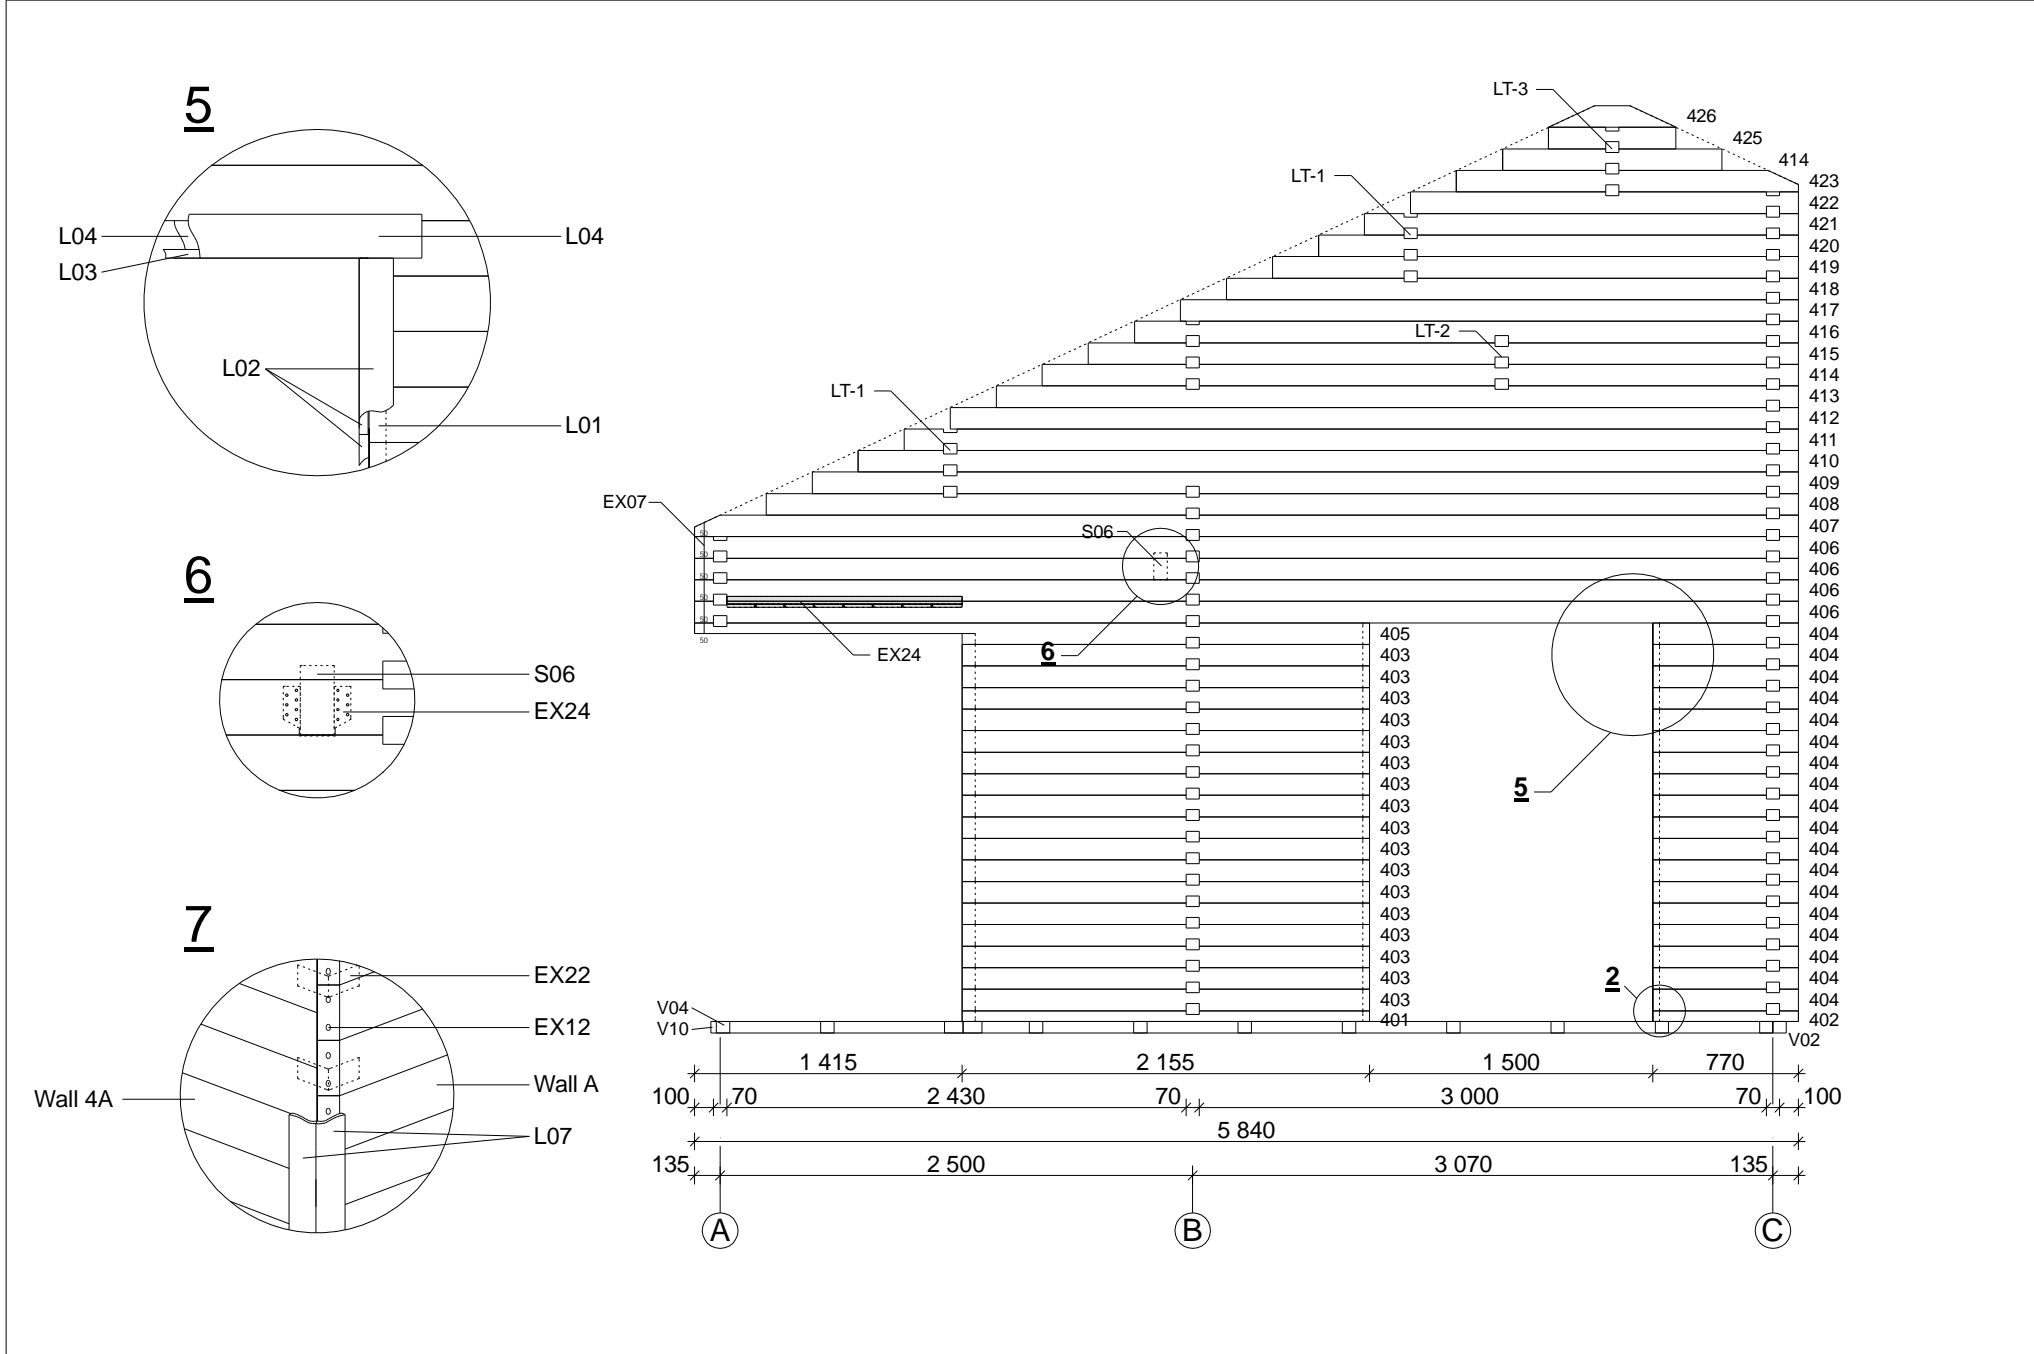

Vigo - 70 mm / 985 x 971 cm - Wall 4