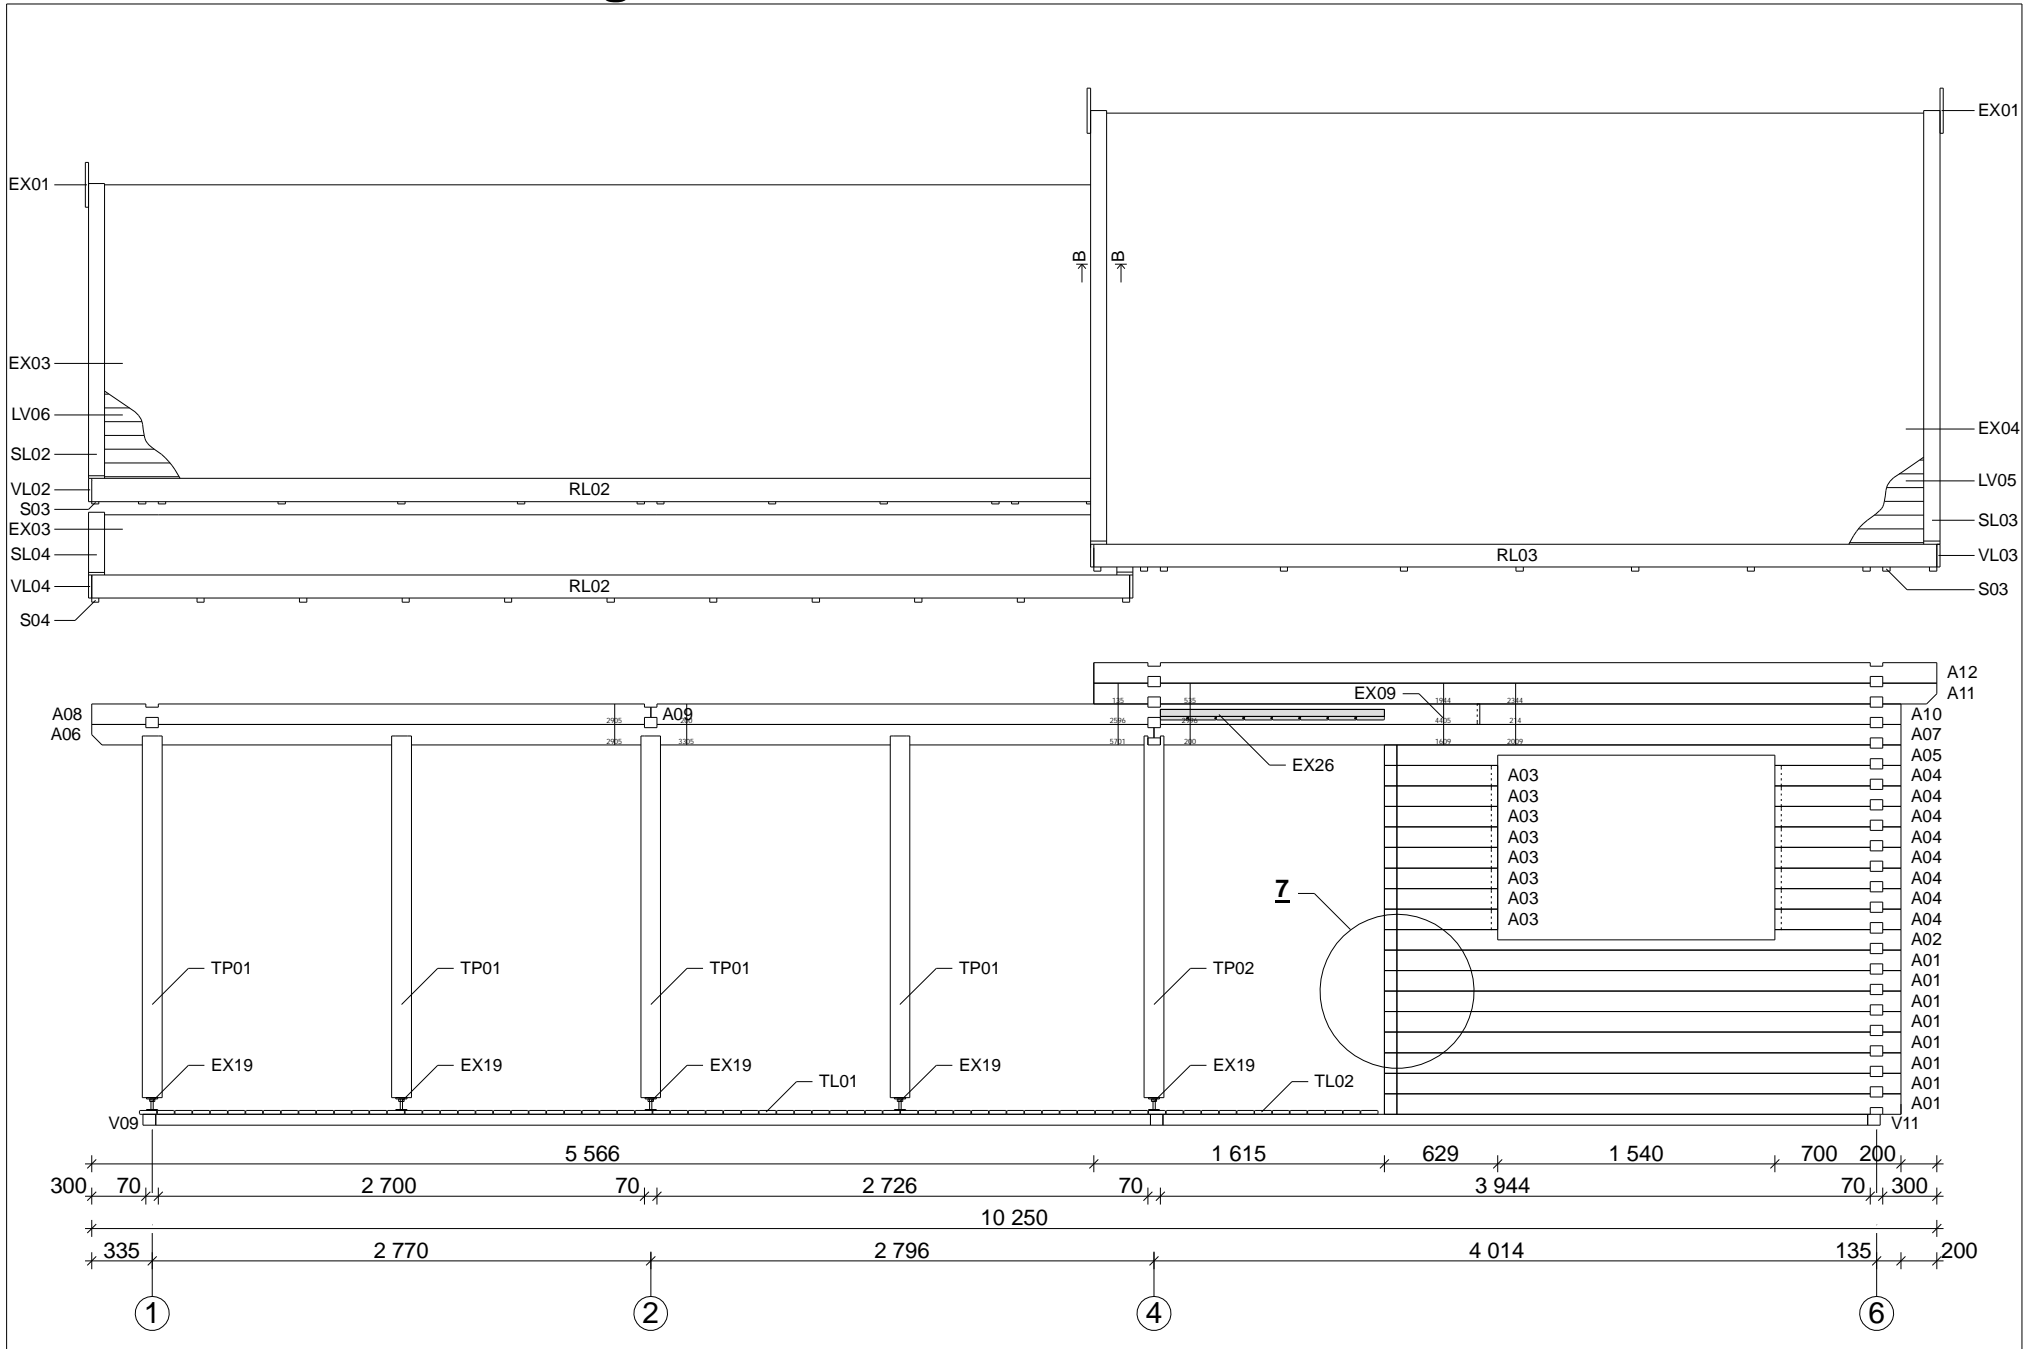

Vigo - 70 mm / 985 x 971 cm - Wall A