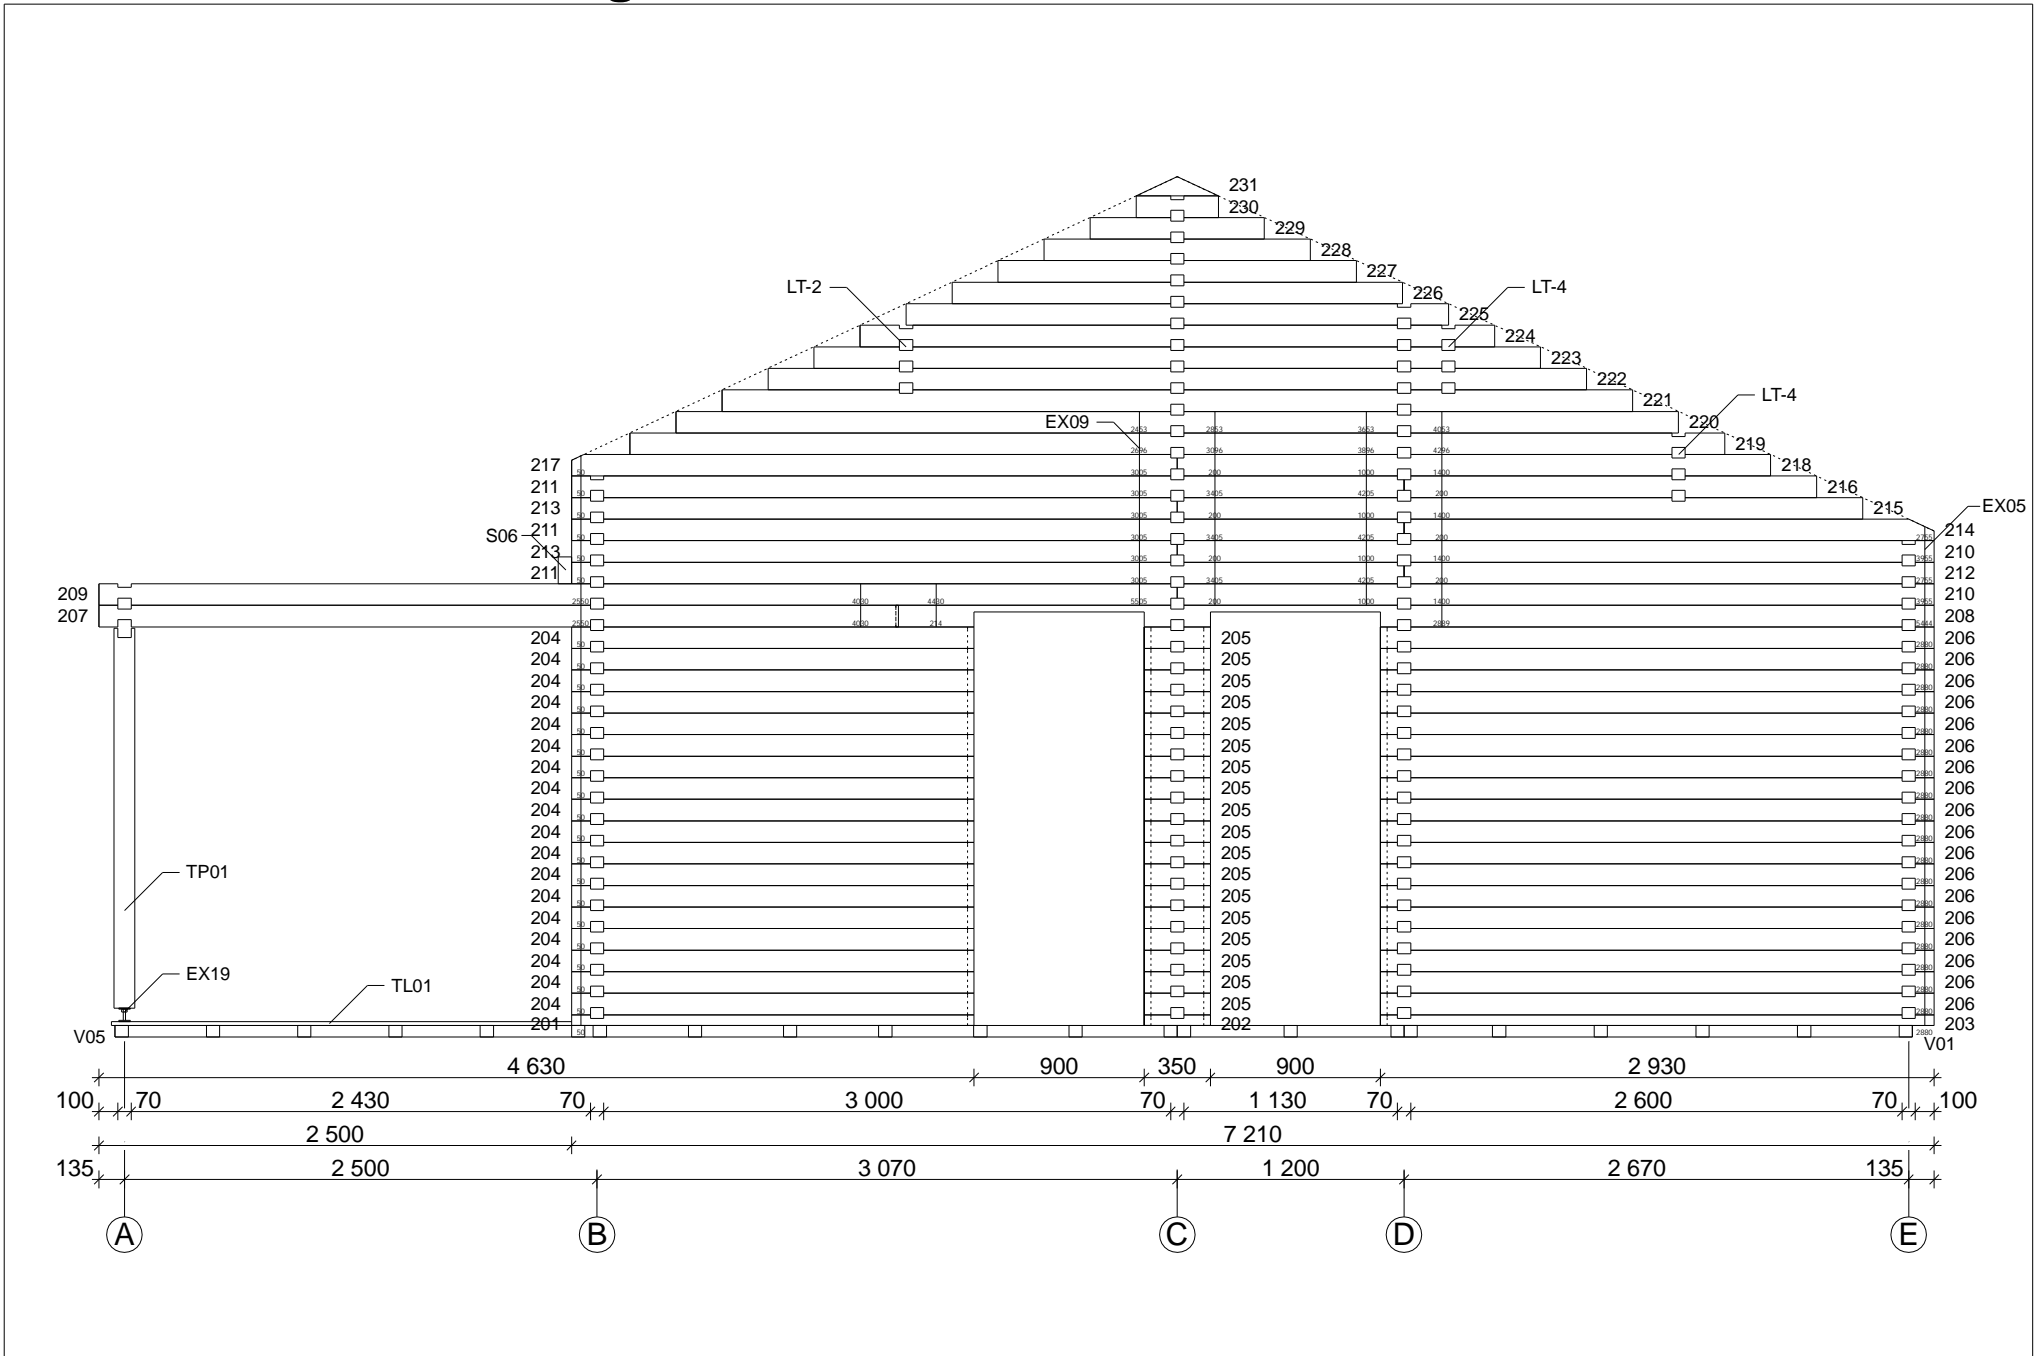

# Vigo - 70 mm / 985 x 971 cm - Roof

# Vigo - 70 mm / 985 x 971 cm - Wall 1

# Vigo - 70 mm / 985 x 971 cm - Wall 2