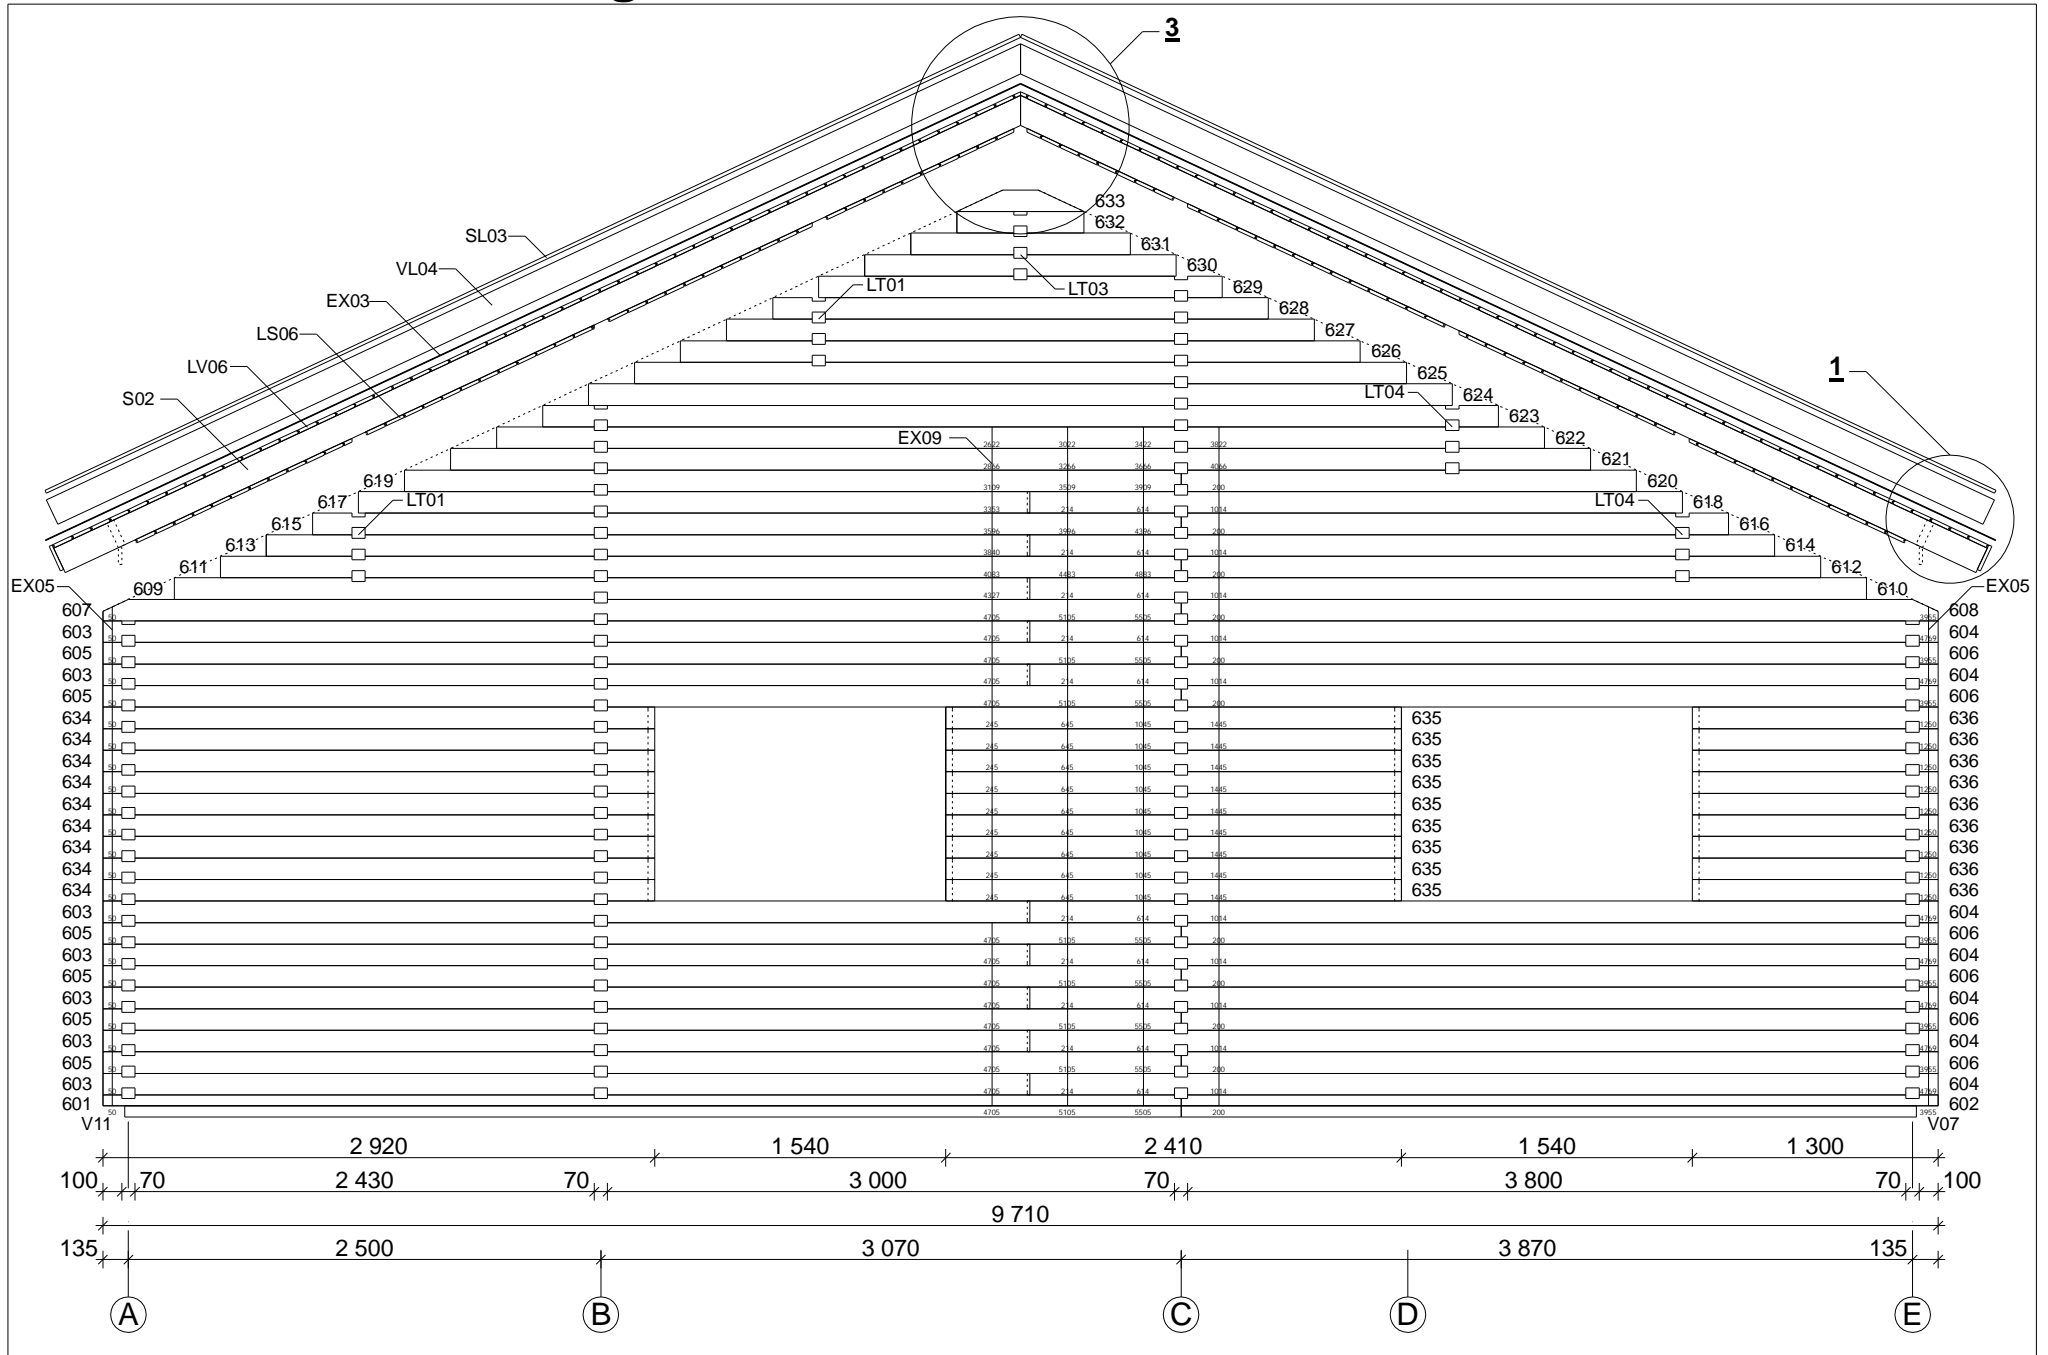

Vigo - 70 mm / 985 x 971 cm - Wall 6