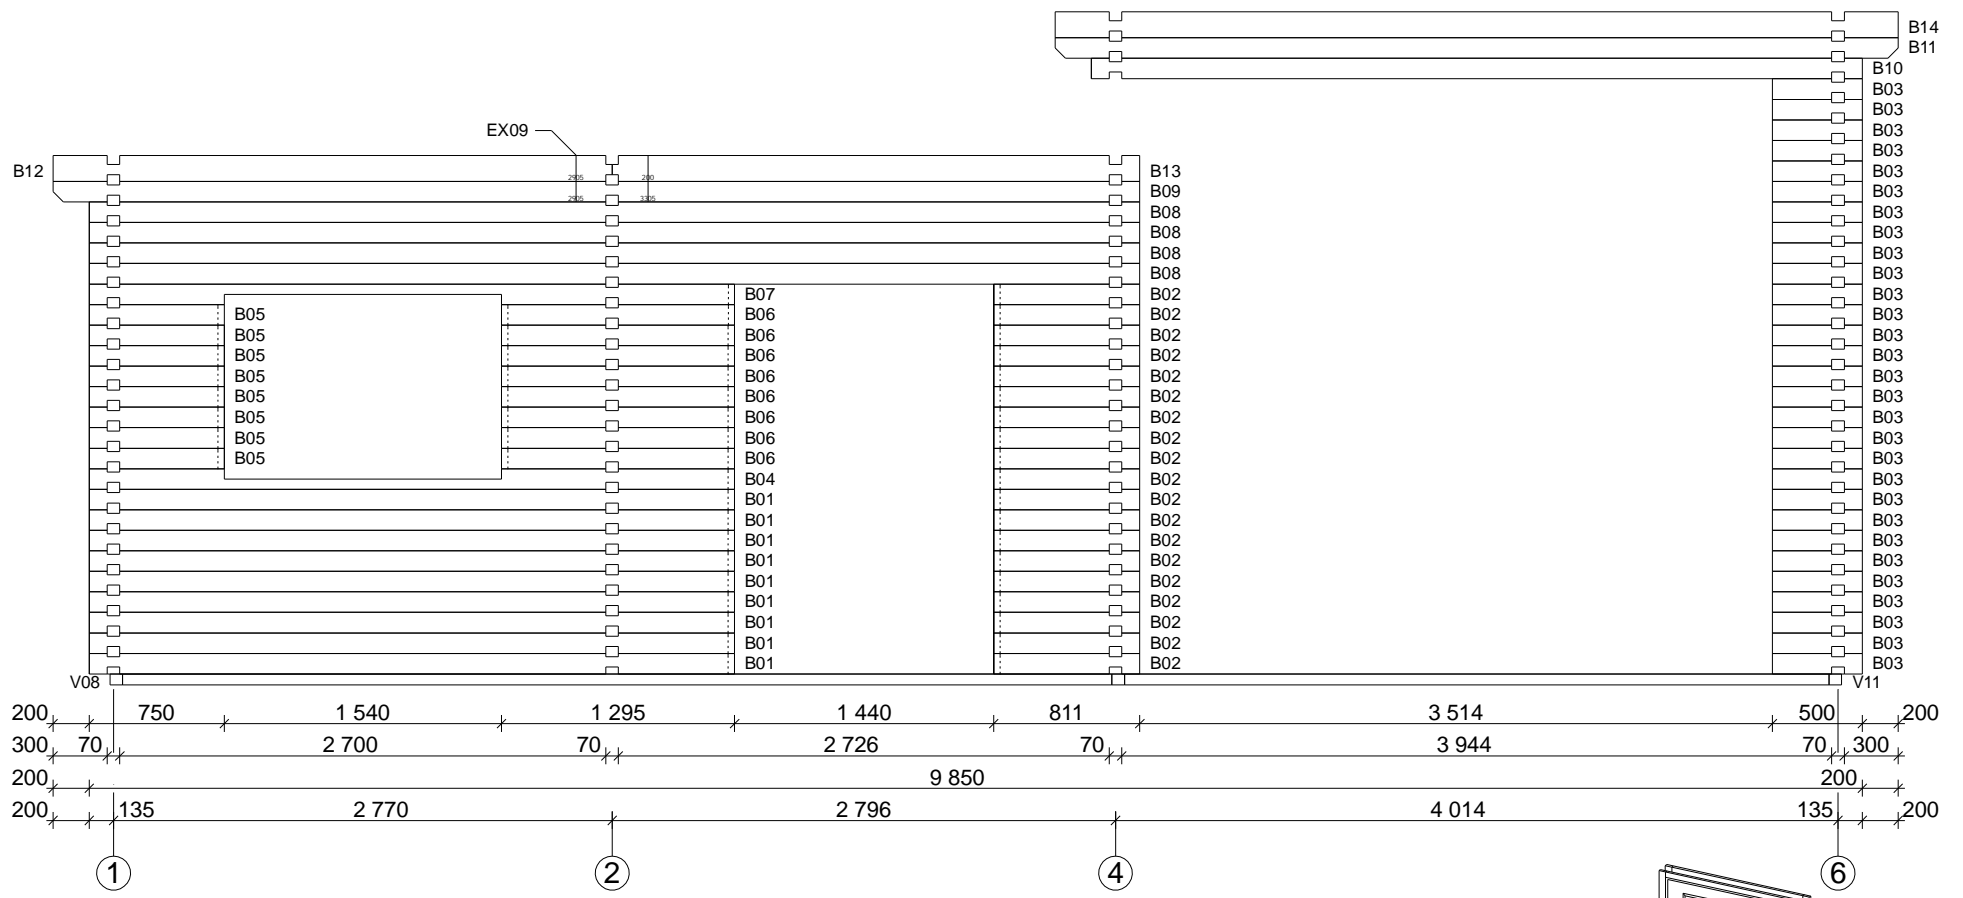

B-B

8

9

Vigo - 70 mm / 985 x 971 cm - Wall B

A-A