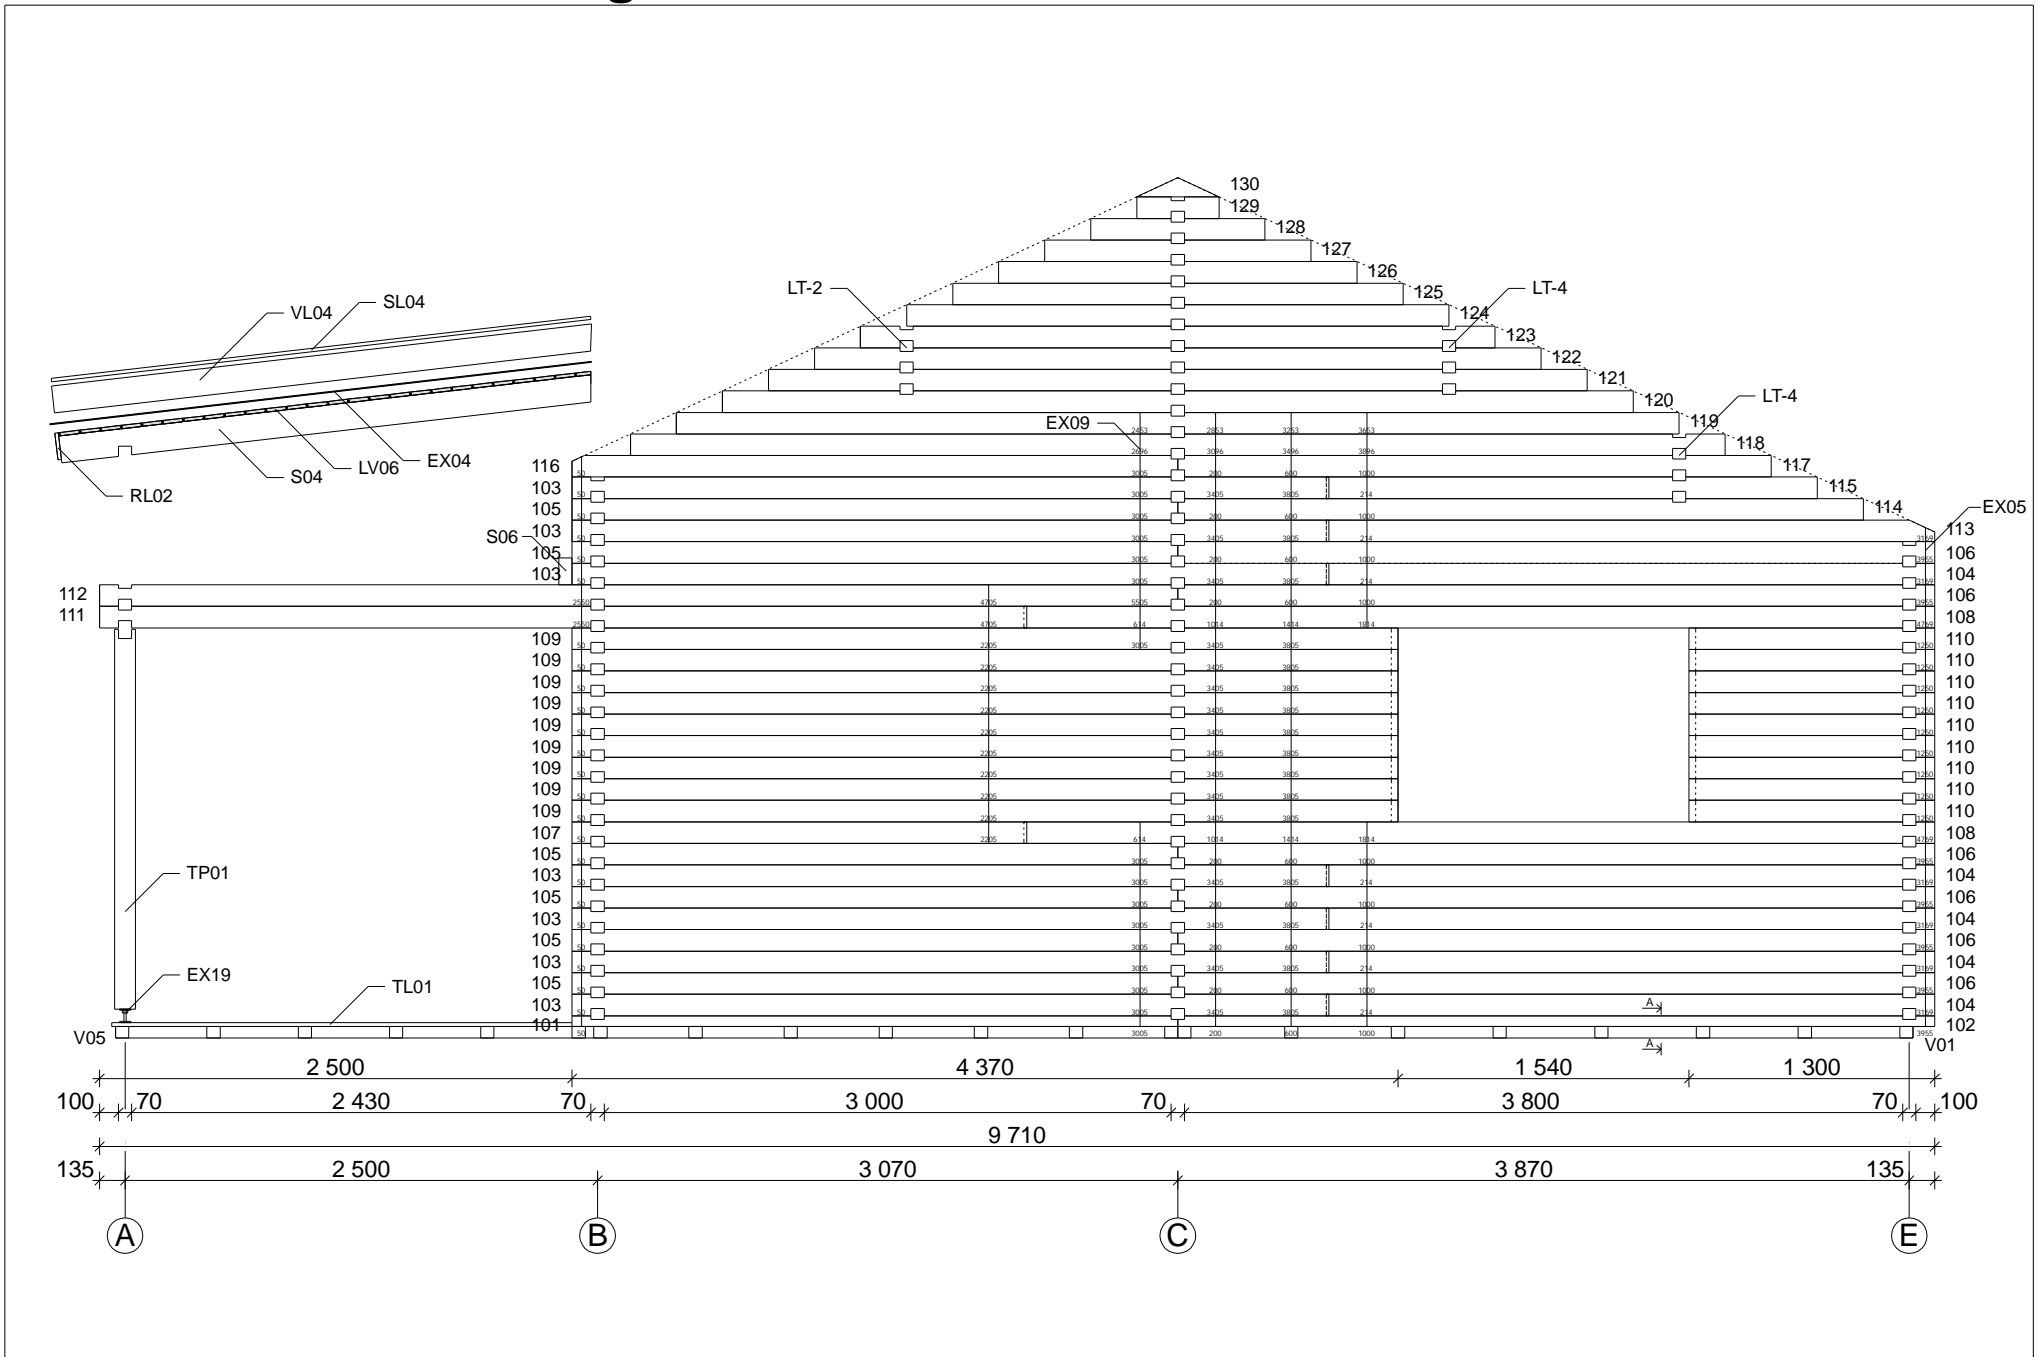

# Vigo - 70 mm / 985 x 971 cm - Floor boards

# Vigo - 70 mm / 985 x 971 cm - Rafters

# Vigo - 70 mm / 985 x 971 cm - Roof

# Vigo - 70 mm / 985 x 971 cm - Wall 1