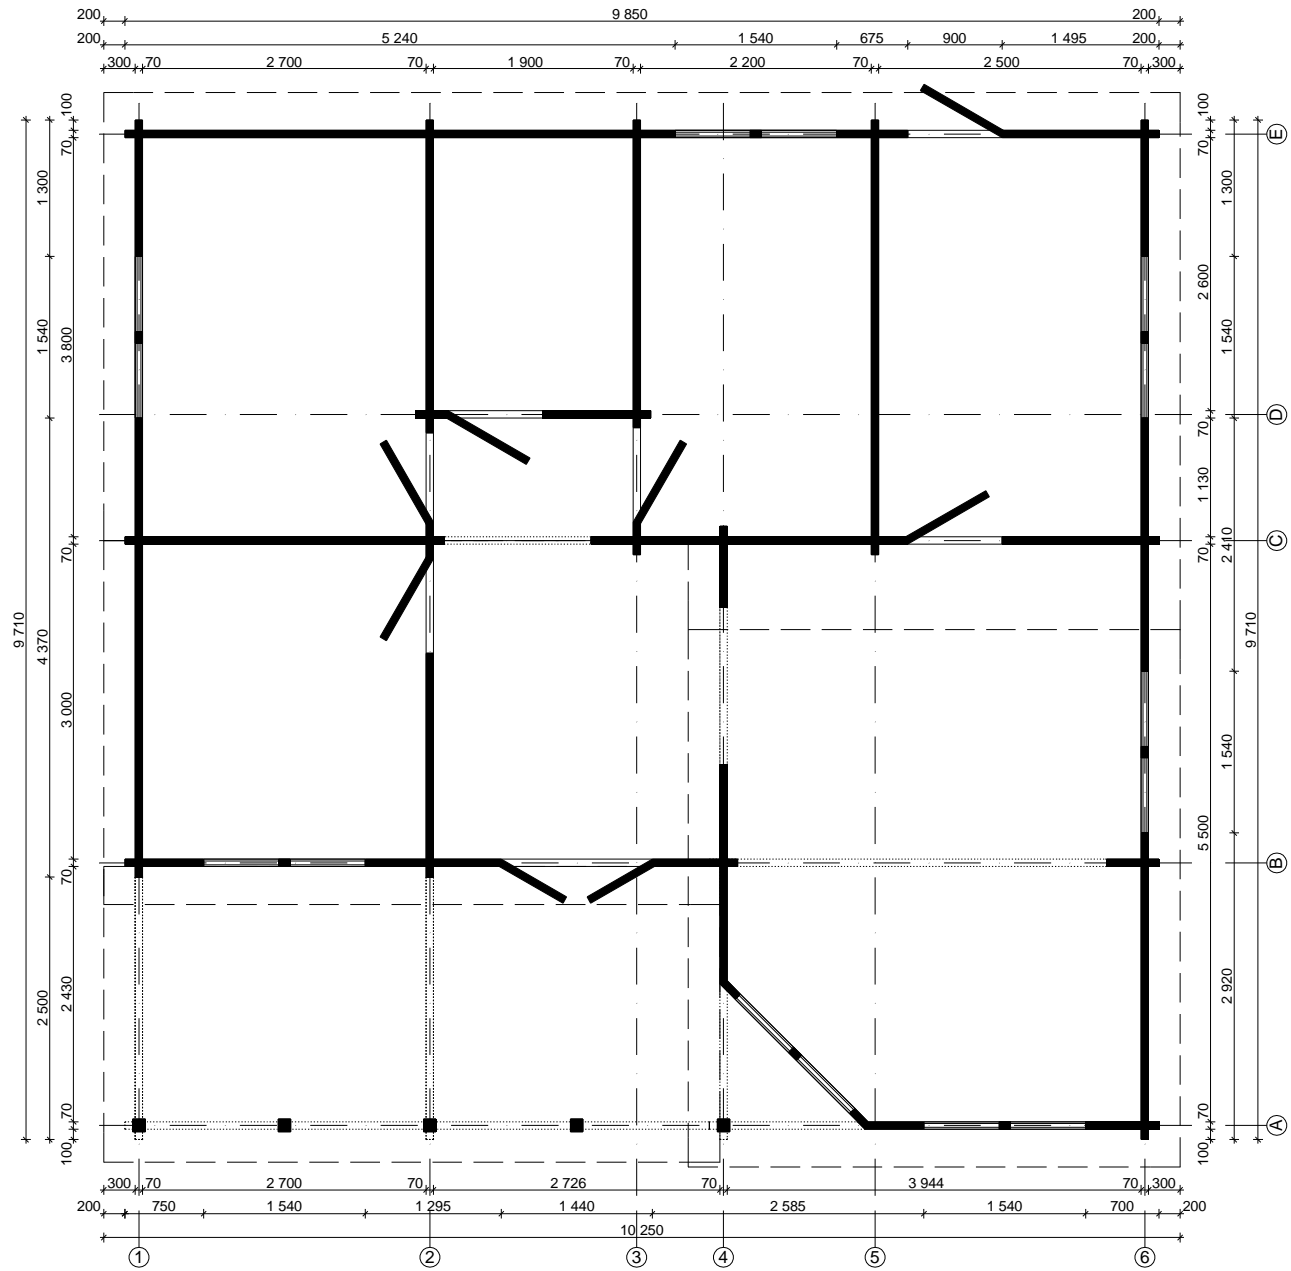

Vigo - 70 mm / 985 x 971 cm - Ground plan