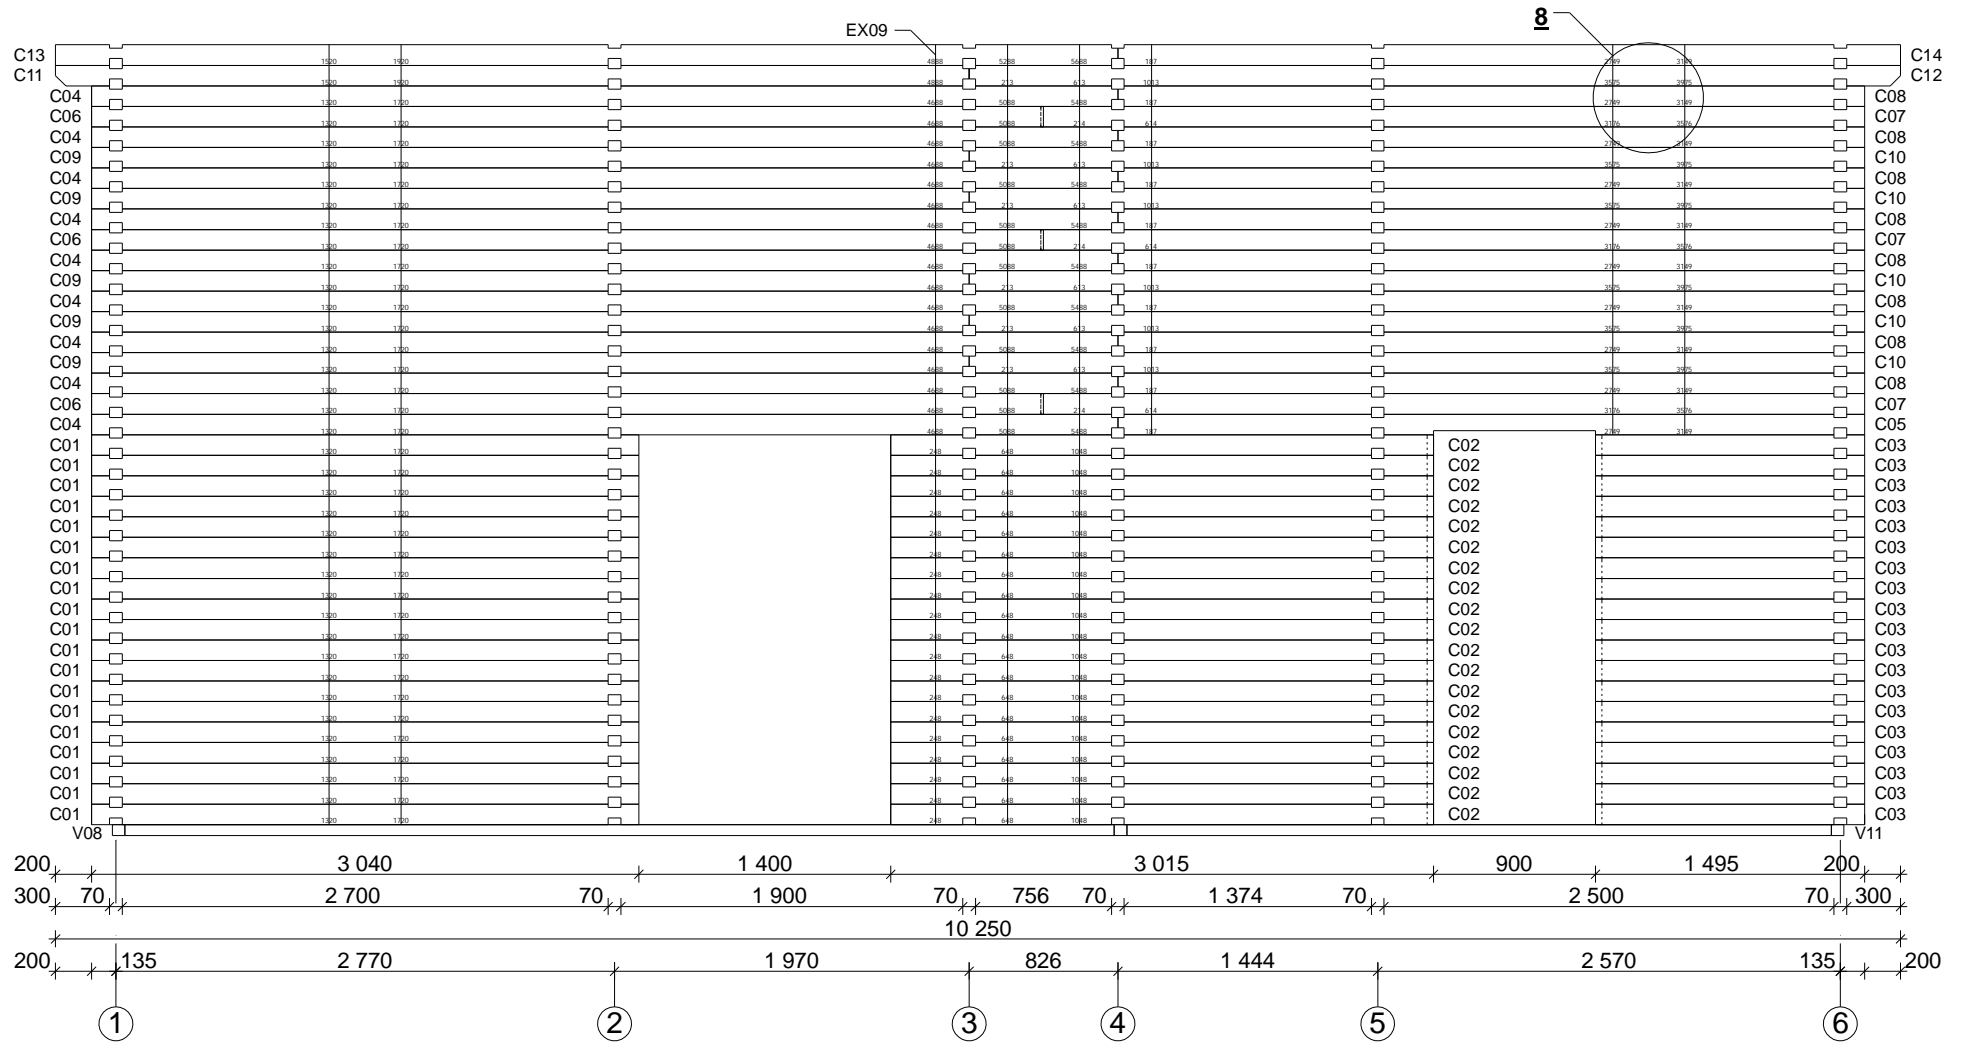

# Vigo - 70 mm / 985 x 971 cm - Wall A

# Vigo - 70 mm / 985 x 971 cm - Wall B

**A-A**

**B-B**

**8**

**9**

# Vigo - 70 mm / 985 x 971 cm - Wall C