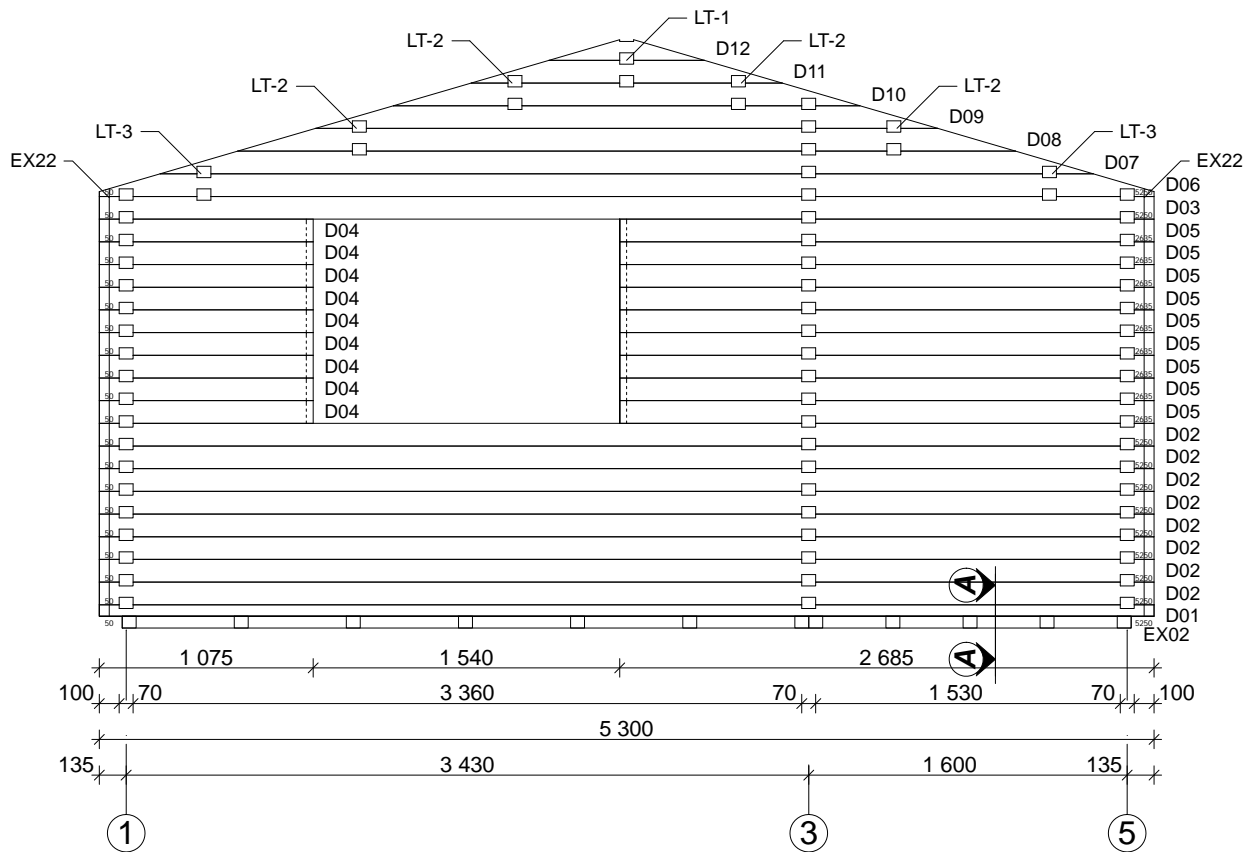

Techn. Data / Daten: Tormes

Log length (W x D): 530 x 790 cm

Bohlenaußenmaß (B x T): 530 x 790 cm

Wall size(outside): 510 x 770 cm-Log thickness: 70 mm

Wandaußenmaß: 510 x 770 cm · Bohlenstärke: 70 mm

Note: All dimensions are approximate !
Achtung : Alle angegebenen Maße sind ca. - Maße !

Tormes 70 mm / 530 x 790 cm - Foundation joist / Fundamentplan

Tormes 70 mm / 530 x 790 cm - Ground plan / Wandplan

Tormes 70 mm / 530 x 790 cm - Specification / Teileliste

Nr.		 mm	 mm	 x
EX01	Foundation beams / Fundamenthölzer	70 x 60	5070	7
EX02			5530	11
EX03			493	2
EX04			447	2
EX40			396	4
EX05	Floor boards / Fußbodenbretter		3356	23
EX06			1526	23
EX07			4956	28+1
EX08	Terrace board / Terrassendielen		2000	21
EX09			1925	31
EX10	Roofing felt / Dachpappe		--	--
EX11	Roof boards / Dachbretter		2970	152+2
EX12	Fascia board / Giebelblende 		3020	4
EX13				3020
EX14	Gable edge board / Giebelabschlussbrett		3020	4
EX15	Eave edging / Traufenbrett		4150	4
EX16	Eave edging slat / Traufenleiste		4150	4
EX17	Diamond / Raute			2
EX18	Baseboard / Fußleisten		ca. 32,4 m	
EX19	Post / Pfoste 	70 x 120	1090	2
EX20			1145	1
EX21	Adjustable postfoot / Stütze			3
EX22	Threaded Rod / Gewindestangen	∅ 10	2200/780	6/4
EX23	Nut, washer / Mutter, Scheibe			16
EX24	Dowel / Dübel	∅ 16	150	100
EX25		40 x 143	830/2870	1/1
EX26	Handrail / Handlauf 		1900	2
EX27			106/135	4/2
EX28	Screws / Schrauben 4,0 x 40 ; 5,0 x 70 ; 5,0 x 100,			100/90/60
EX29	Nails / Nägel 2,2 x 50 ; 2,5 x 70 ; 1,4 x 35			800/850
EX30	Hitblock / Schlaghölzer	70 x 114	300-400	--
EX31	T - nut			4
EX32	Double door / Doppeltür 1425 x 1955 mm + 12mm / 70 mm - R			1
EX33	Door / Einzeltür 840 x 1955 mm/70 mm - (R+L)			2(1+1)

Tornes 70 mm / 530 x 790 cm - A ; B

Tormes 70 mm / 530 x 790 cm - C ; D

Tormes 70 mm / 530 x 790 cm - 1

Tormes 70 mm / 530 x 790 cm - 2 ; 3 ; 4

Tormes 70 mm / 530 x 790 cm - 5

Tormes70 mm / 530 x 790 cm - LT