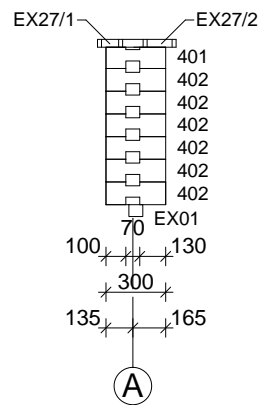

Techn. Data / Daten: Tormes

Log length (W x D): 530 x 790 cm

Bohlenaußenmaß (B x T): 530 x 790 cm

Wall size(outside): 510 x 770 cm-Log thickness: 70 mm

Wandaußenmaß: 510 x 770 cm · Bohlenstärke: 70 mm

Note: All dimensions are approximate !
Achtung : Alle angegebenen Maße sind ca. - Maße !

Tormes 70 mm / 530 x 790 cm - Foundation joist / Fundamentplan

Tormes 70 mm / 530 x 790 cm - Ground plan / Wandplan

Tormes 70 mm / 530 x 790 cm - Specification / Teileliste

Nr.		 mm	 mm	 x
EX01	Foundation beams / Fundamenthölzer	70 x 60	5070	7
EX02			5530	11
EX03			493	2
EX04			447	2
EX40			396	4
EX05	Floor boards / Fußbodenbretter		3356	23
EX06			1526	23
EX07			4956	28+1
EX08	Terrace board / Terrassendielen		2000	21
EX09			1925	31
EX10	Roofing felt / Dachpappe		--	--
EX11	Roof boards / Dachbretter		2970	152+2
EX12	Fascia board / Giebelblende 		3020	4
EX13				3020
EX14	Gable edge board / Giebelabschlussbrett		3020	4
EX15	Eave edging / Traufenbrett		4150	4
EX16	Eave edging slat / Traufenleiste		4150	4
EX17	Diamond / Raute			2
EX18	Baseboard / Fußleisten		ca. 32,4 m	
EX19	Post / Pfoste 	70 x 120	1090	2
EX20			1145	1
EX21	Adjustable postfoot / Stütze			3
EX22	Threaded Rod / Gewindestangen	∅ 10	2200/780	6/4
EX23	Nut, washer / Mutter, Scheibe			16
EX24	Dowel / Dübel	∅ 16	150	100
EX25		40 x 143	830/2870	1/1
EX26	Handrail / Handlauf 		1900	2
EX27			106/135	4/2
EX28	Screws / Schrauben 4,0 x 40 ; 5,0 x 70 ; 5,0 x 100,			100/90/60
EX29	Nails / Nägel 2,2 x 50 ; 2,5 x 70 ; 1,4 x 35			800/850
EX30	Hitblock / Schlaghölzer	70 x 114	300-400	--
EX31	T - nut			4
EX32	Double door / Doppeltür 1425 x 1955 mm + 12mm / 70 mm - R			1
EX33	Door / Einzeltür 840 x 1955 mm/70 mm - (R+L)			2(1+1)

Tornes 70 mm / 530 x 790 cm - A ; B

Tormes 70 mm / 530 x 790 cm - C ; D

Tormes 70 mm / 530 x 790 cm - 1

Tormes 70 mm / 530 x 790 cm - 2 ; 3 ; 4

Tormes 70 mm / 530 x 790 cm - 5

Tormes70 mm / 530 x 790 cm - LT