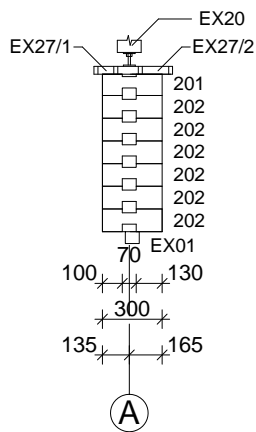

Techn. Data / Daten: Tormes

Log length (W x D): 530 x 790 cm

Bohlenaußenmaß (B x T): 530 x 790 cm

Wall size(outside): 510 x 770 cm-Log thickness: 70 mm

Wandaußenmaß: 510 x 770 cm · Bohlenstärke: 70 mm

Note: All dimensions are approximate !
Achtung : Alle angegebenen Maße sind ca. - Maße !

Tormes 70 mm / 530 x 790 cm - Foundation joist / Fundamentplan

Tormes 70 mm / 530 x 790 cm - Ground plan / Wandplan

Tormes 70 mm / 530 x 790 cm - Specification / Teileliste

Nr.		 mm	 mm	 x
EX01	Foundation beams / Fundamenthölzer	70 x 60	5070	7
EX02			5530	11
EX03			493	2
EX04			447	2
EX40			396	4
EX05	Floor boards / Fußbodenbretter		3356	23
EX06			1526	23
EX07			4956	28+1
EX08	Terrace board / Terrassendielen		2000	21
EX09			1925	31
EX10	Roofing felt / Dachpappe		--	--
EX11	Roof boards / Dachbretter		2970	152+2
EX12	Fascia board / Giebelblende 		3020	4
EX13				3020
EX14	Gable edge board / Giebelabschlussbrett		3020	4
EX15	Eave edging / Traufenbrett		4150	4
EX16	Eave edging slat / Traufenleiste		4150	4
EX17	Diamond / Raute			2
EX18	Baseboard / Fußleisten		ca. 32,4 m	
EX19	Post / Pfoste 	70 x 120	1090	2
EX20			1145	1
EX21	Adjustable postfoot / Stütze			3
EX22	Threaded Rod / Gewindestangen	∅ 10	2200/780	6/4
EX23	Nut, washer / Mutter, Scheibe			16
EX24	Dowel / Dübel	∅ 16	150	100
EX25		40 x 143	830/2870	1/1
EX26	Handrail / Handlauf 		1900	2
EX27			106/135	4/2
EX28	Screws / Schrauben 4,0 x 40 ; 5,0 x 70 ; 5,0 x 100,			100/90/60
EX29	Nails / Nägel 2,2 x 50 ; 2,5 x 70 ; 1,4 x 35			800/850
EX30	Hitblock / Schlaghölzer	70 x 114	300-400	--
EX31	T - nut			4
EX32	Double door / Doppeltür 1425 x 1955 mm + 12mm / 70 mm - R			1
EX33	Door / Einzeltür 840 x 1955 mm/70 mm - (R+L)			2(1+1)

Tornes 70 mm / 530 x 790 cm - A ; B

Tormes 70 mm / 530 x 790 cm - C ; D

Tormes 70 mm / 530 x 790 cm - 1

Tormes 70 mm / 530 x 790 cm - 2 ; 3 ; 4

Tormes 70 mm / 530 x 790 cm - 5

Tormes70 mm / 530 x 790 cm - LT