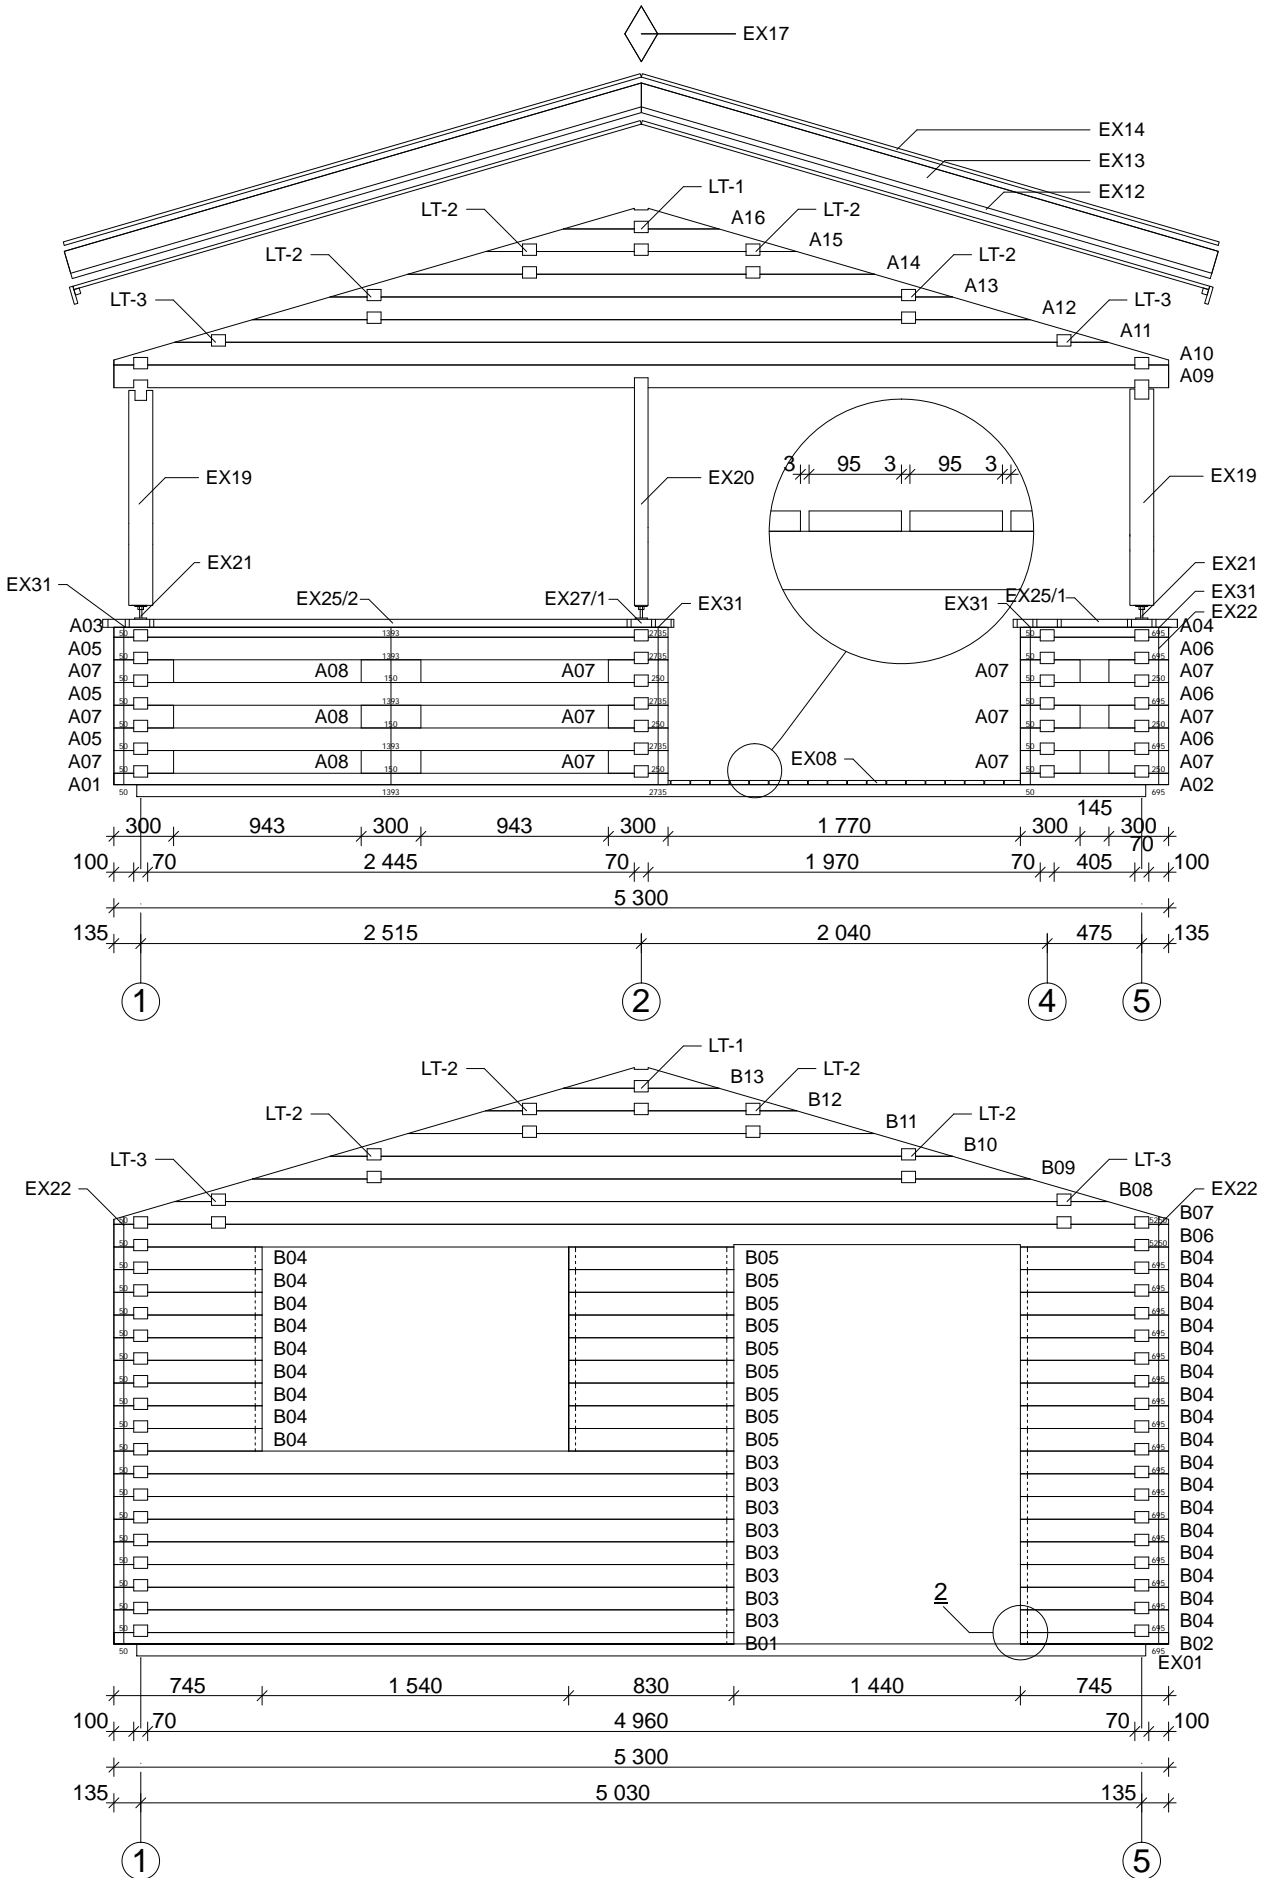

Techn. Data / Daten: Tormes

Log length (W x D): 530 x 790 cm

Bohlenaußenmaß (B x T): 530 x 790 cm

Wall size(outside): 510 x 770 cm-Log thickness: 70 mm

Wandaußenmaß: 510 x 770 cm · Bohlenstärke: 70 mm

Note: All dimensions are approximate !
Achtung : Alle angegebenen Maße sind ca. - Maße !

Tormes 70 mm / 530 x 790 cm - Foundation joist / Fundamentplan

Tormes 70 mm / 530 x 790 cm - Ground plan / Wandplan

Tormes 70 mm / 530 x 790 cm - Specification / Teileliste

Nr.		 mm	 mm	 x
EX01	Foundation beams / Fundamenthölzer	70 x 60	5070	7
EX02			5530	11
EX03			493	2
EX04			447	2
EX40			396	4
EX05	Floor boards / Fußbodenbretter		3356	23
EX06			1526	23
EX07			4956	28+1
EX08	Terrace board / Terrassendielen		2000	21
EX09			1925	31
EX10	Roofing felt / Dachpappe		--	--
EX11	Roof boards / Dachbretter		2970	152+2
EX12	Fascia board / Giebelblende 		3020	4
EX13				3020
EX14	Gable edge board / Giebelabschlussbrett		3020	4
EX15	Eave edging / Traufenbrett		4150	4
EX16	Eave edging slat / Traufenleiste		4150	4
EX17	Diamond / Raute			2
EX18	Baseboard / Fußleisten		ca. 32,4 m	
EX19	Post / Pfoste 	70 x 120	1090	2
EX20			1145	1
EX21	Adjustable postfoot / Stütze			3
EX22	Threaded Rod / Gewindestangen	∅ 10	2200/780	6/4
EX23	Nut, washer / Mutter, Scheibe			16
EX24	Dowel / Dübel	∅ 16	150	100
EX25		40 x 143	830/2870	1/1
EX26	Handrail / Handlauf 		1900	2
EX27			106/135	4/2
EX28	Screws / Schrauben 4,0 x 40 ; 5,0 x 70 ; 5,0 x 100,			100/90/60
EX29	Nails / Nägel 2,2 x 50 ; 2,5 x 70 ; 1,4 x 35			800/850
EX30	Hitblock / Schlaghölzer	70 x 114	300-400	--
EX31	T - nut			4
EX32	Double door / Doppeltür 1425 x 1955 mm + 12mm / 70 mm - R			1
EX33	Door / Einzeltür 840 x 1955 mm/70 mm - (R+L)			2(1+1)

Tornes 70 mm / 530 x 790 cm - A ; B

Tormes 70 mm / 530 x 790 cm - C ; D

Tormes 70 mm / 530 x 790 cm - 1

Tormes 70 mm / 530 x 790 cm - 2 ; 3 ; 4

Tormes 70 mm / 530 x 790 cm - 5

Tormes70 mm / 530 x 790 cm - LT