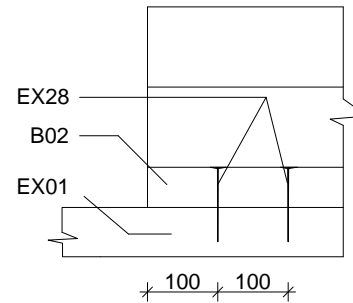

Techn. Data / Daten: Tormes

Log length (W x D): 530 x 790 cm

Bohlenaußenmaß (B x T): 530 x 790 cm

Wall size(outside): 510 x 770 cm-Log thickness: 70 mm

Wandaußenmaß: 510 x 770 cm · Bohlenstärke: 70 mm

Note: All dimensions are approximate !
Achtung : Alle angegebenen Maße sind ca. - Maße !

Tornes 70 mm / 530 x 790 cm - A ; B

Tormes 70 mm / 530 x 790 cm - C ; D

Tormes 70 mm / 530 x 790 cm - 1

Tormes 70 mm / 530 x 790 cm - 2 ; 3 ; 4

Tormes 70 mm / 530 x 790 cm - 5

Tormes70 mm / 530 x 790 cm - LT

LT-1

LT-2

LT-3

A-A

1

2

3

B-B

Tormes 70 mm / 530 x 790 cm - 5 ; LT

Nr.		 mm	 mm	 x
510			1110	5
511			5465	1
512			2835	1
513			5865	1(0+1)
514			2435+14	1(0+1)
DB01			5465	1
DB02			2835	1
DB03			5865	1
DB04			2435+14	1
DB05			600	7
DB06			5465	5
DB07			2835	7
DB08			3665	2
DB09			5865	4(2+2)
DB10			2435+14	6(3+3)
DB11			5865	2(1+1)