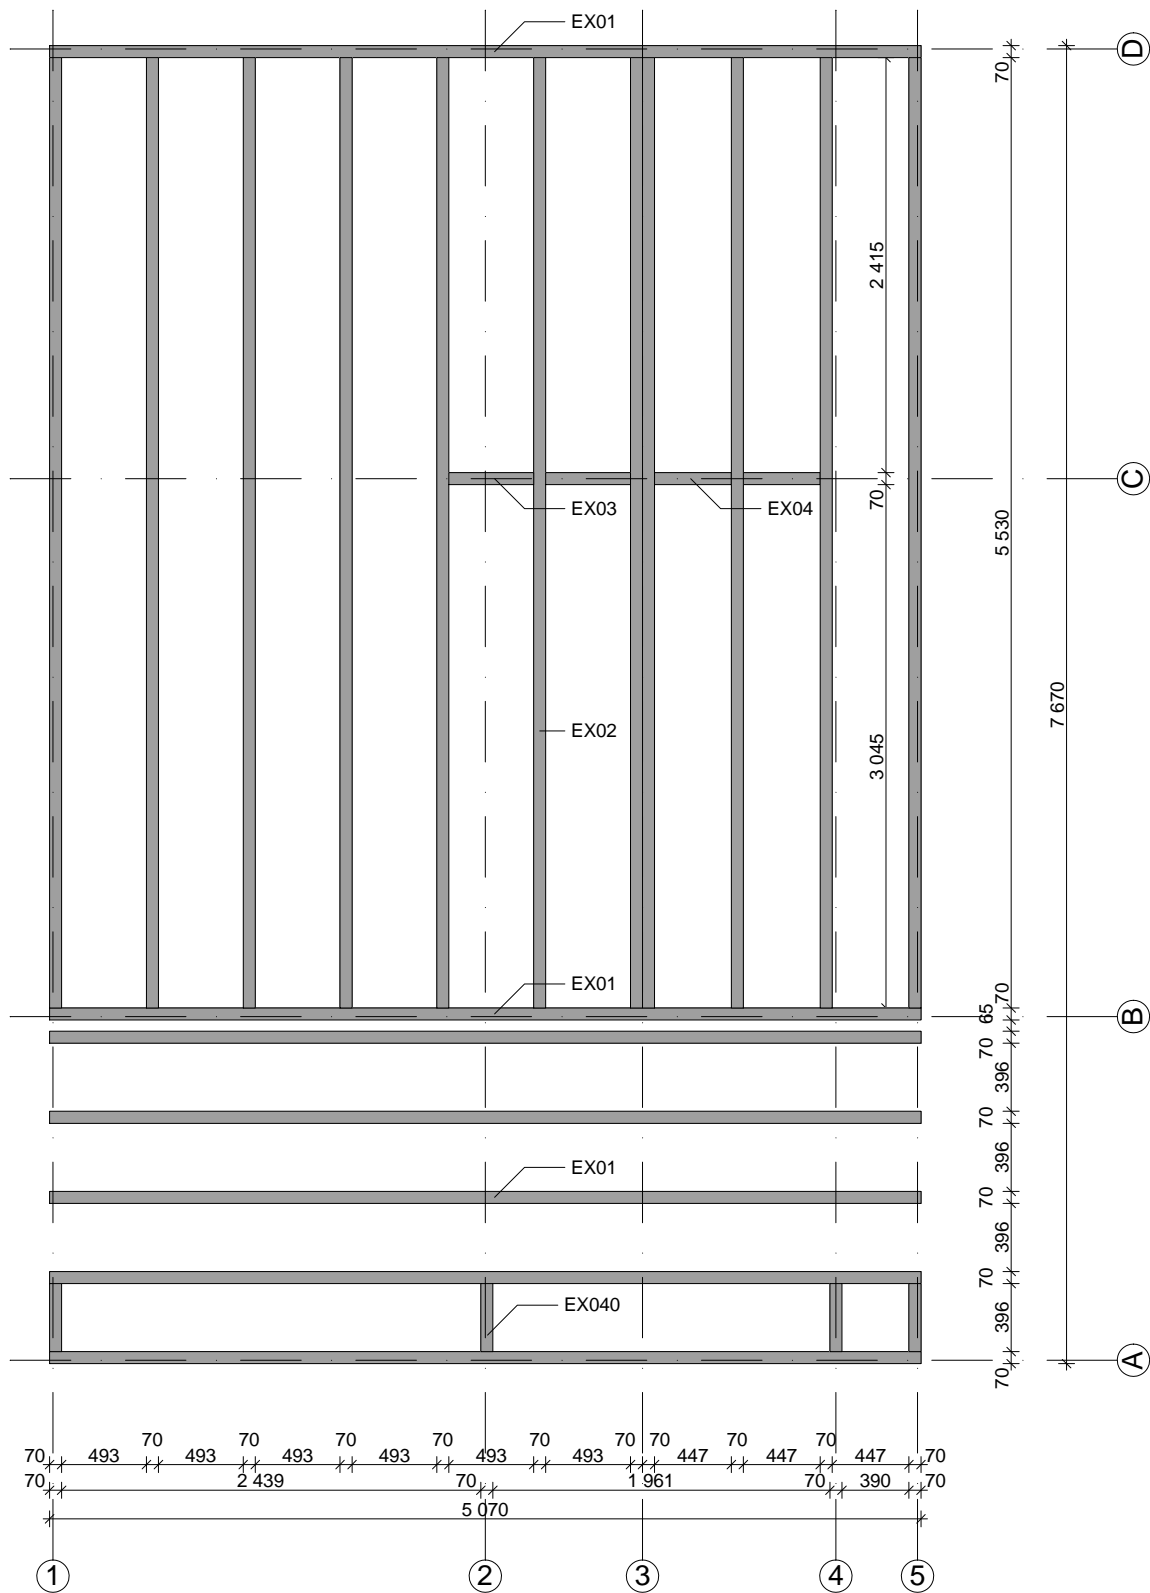

Techn. Data / Daten: Tormes

Log length (W x D): 530 x 790 cm

Bohlenaußenmaß (B x T): 530 x 790 cm

Wall size(outside): 510 x 770 cm-Log thickness: 70 mm

Wandaußenmaß: 510 x 770 cm · Bohlenstärke: 70 mm

Note: All dimensions are approximate !
Achtung : Alle angegebenen Maße sind ca. - Maße !

Tormes 70 mm / 530 x 790 cm - Foundation joist / Fundamentplan

Tormes 70 mm / 530 x 790 cm - Ground plan / Wandplan

Tormes 70 mm / 530 x 790 cm - Specification / Teileliste

Nr.		 mm	 mm	 x
EX01	Foundation beams / Fundamenthölzer	70 x 60	5070	7
EX02			5530	11
EX03			493	2
EX04			447	2
EX40			396	4
EX05	Floor boards / Fußbodenbretter		3356	23
EX06			1526	23
EX07			4956	28+1
EX08	Terrace board / Terrassendielen		2000	21
EX09			1925	31
EX10	Roofing felt / Dachpappe		--	--
EX11	Roof boards / Dachbretter		2970	152+2
EX12	Fascia board / Giebelblende 		3020	4
EX13				3020
EX14	Gable edge board / Giebelabschlussbrett		3020	4
EX15	Eave edging / Traufenbrett		4150	4
EX16	Eave edging slat / Traufenleiste		4150	4
EX17	Diamond / Raute			2
EX18	Baseboard / Fußleisten		ca. 32,4 m	
EX19	Post / Pfoste 	70 x 120	1090	2
EX20			1145	1
EX21	Adjustable postfoot / Stütze			3
EX22	Threaded Rod / Gewindestangen	∅ 10	2200/780	6/4
EX23	Nut, washer / Mutter, Scheibe			16
EX24	Dowel / Dübel	∅ 16	150	100
EX25		40 x 143	830/2870	1/1
EX26	Handrail / Handlauf 		1900	2
EX27			106/135	4/2
EX28	Screws / Schrauben 4,0 x 40 ; 5,0 x 70 ; 5,0 x 100,			100/90/60
EX29	Nails / Nägel 2,2 x 50 ; 2,5 x 70 ; 1,4 x 35			800/850
EX30	Hitblock / Schlaghölzer	70 x 114	300-400	--
EX31	T - nut			4
EX32	Double door / Doppeltür 1425 x 1955 mm + 12mm / 70 mm - R			1
EX33	Door / Einzeltür 840 x 1955 mm/70 mm - (R+L)			2(1+1)

Tornes 70 mm / 530 x 790 cm - A ; B

Tormes 70 mm / 530 x 790 cm - C ; D

Tormes 70 mm / 530 x 790 cm - 1

Tormes 70 mm / 530 x 790 cm - 2 ; 3 ; 4

Tormes 70 mm / 530 x 790 cm - 5

Tormes70 mm / 530 x 790 cm - LT