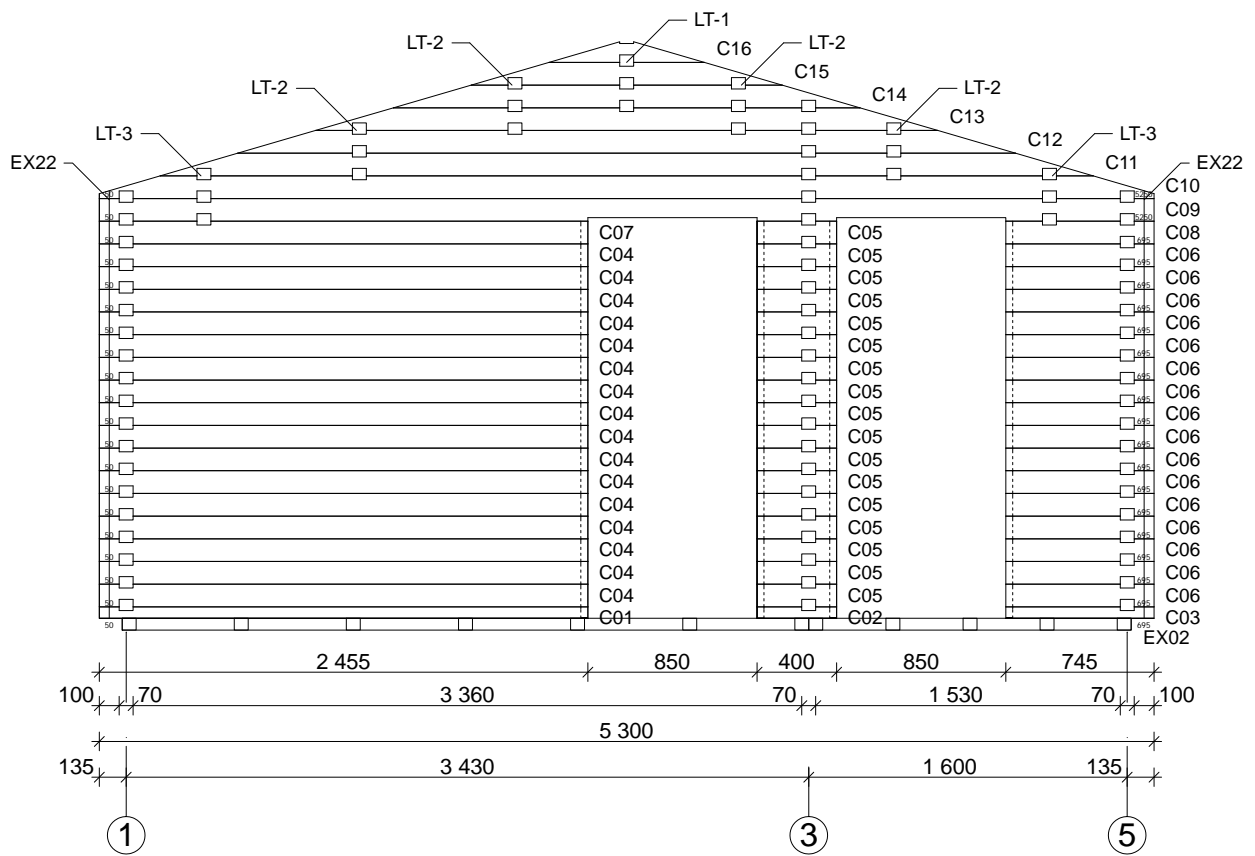

Techn. Data / Daten: Tormes

Log length (W x D): 530 x 790 cm

Bohlenaußenmaß (B x T): 530 x 790 cm

Wall size(outside): 510 x 770 cm-Log thickness: 70 mm

Wandaußenmaß: 510 x 770 cm · Bohlenstärke: 70 mm

Note: All dimensions are approximate !
Achtung : Alle angegebenen Maße sind ca. - Maße !

Tormes 70 mm / 530 x 790 cm - Foundation joist / Fundamentplan

Tormes 70 mm / 530 x 790 cm - Ground plan / Wandplan

Tormes 70 mm / 530 x 790 cm - Specification / Teileliste

Nr.		 mm	 mm	 x
EX01	Foundation beams / Fundamenthölzer	70 x 60	5070	7
EX02			5530	11
EX03			493	2
EX04			447	2
EX40			396	4
EX05	Floor boards / Fußbodenbretter		3356	23
EX06			1526	23
EX07			4956	28+1
EX08	Terrace board / Terrassendielen		2000	21
EX09			1925	31
EX10	Roofing felt / Dachpappe		--	--
EX11	Roof boards / Dachbretter		2970	152+2
EX12	Fascia board / Giebelblende 		3020	4
EX13				3020
EX14	Gable edge board / Giebelabschlussbrett		3020	4
EX15	Eave edging / Traufenbrett		4150	4
EX16	Eave edging slat / Traufenleiste		4150	4
EX17	Diamond / Raute			2
EX18	Baseboard / Fußleisten		ca. 32,4 m	
EX19	Post / Pfoste 	70 x 120	1090	2
EX20			1145	1
EX21	Adjustable postfoot / Stütze			3
EX22	Threaded Rod / Gewindestangen	∅ 10	2200/780	6/4
EX23	Nut, washer / Mutter, Scheibe			16
EX24	Dowel / Dübel	∅ 16	150	100
EX25		40 x 143	830/2870	1/1
EX26	Handrail / Handlauf 		1900	2
EX27			106/135	4/2
EX28	Screws / Schrauben 4,0 x 40 ; 5,0 x 70 ; 5,0 x 100,			100/90/60
EX29	Nails / Nägel 2,2 x 50 ; 2,5 x 70 ; 1,4 x 35			800/850
EX30	Hitblock / Schlaghölzer	70 x 114	300-400	--
EX31	T - nut			4
EX32	Double door / Doppeltür 1425 x 1955 mm + 12mm / 70 mm - R			1
EX33	Door / Einzeltür 840 x 1955 mm/70 mm - (R+L)			2(1+1)

Tornes 70 mm / 530 x 790 cm - A ; B

Tormes 70 mm / 530 x 790 cm - C ; D

Tormes 70 mm / 530 x 790 cm - 1

Tormes 70 mm / 530 x 790 cm - 2 ; 3 ; 4

Tormes 70 mm / 530 x 790 cm - 5

Tormes70 mm / 530 x 790 cm - LT