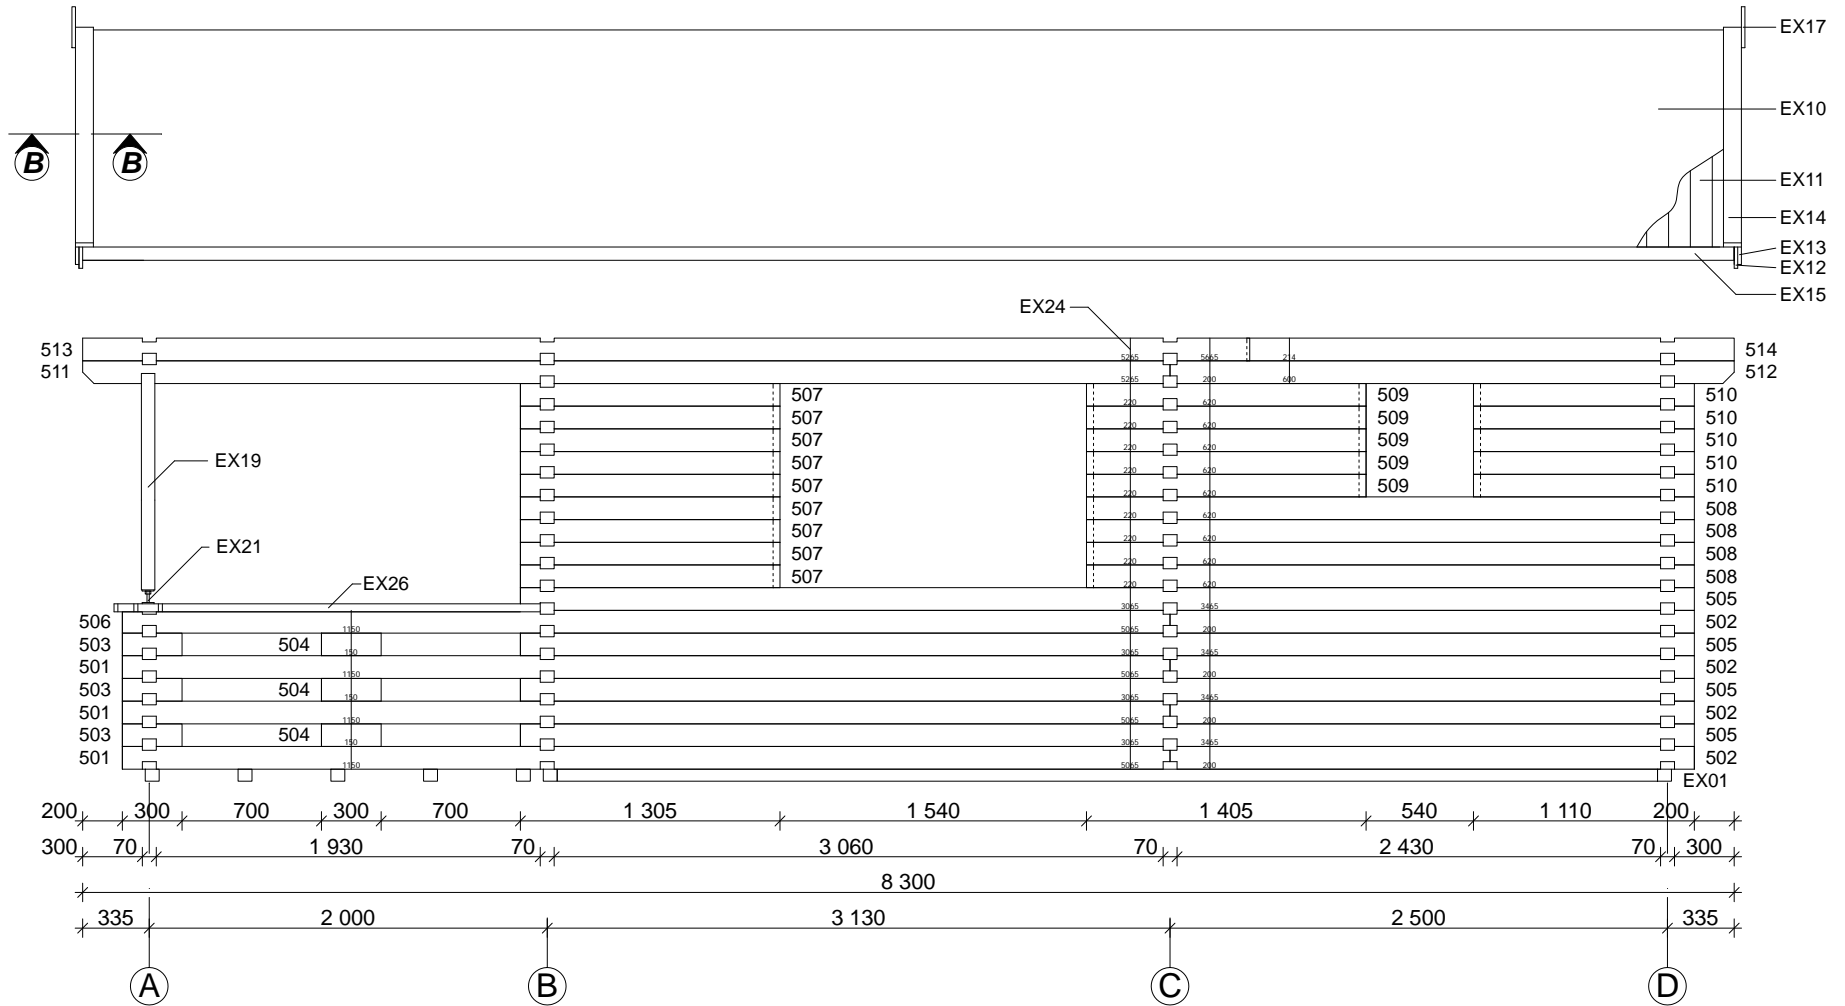

Techn. Data / Daten: Tormes

Log length (W x D): 530 x 790 cm

Bohlenaußenmaß (B x T): 530 x 790 cm

Wall size(outside): 510 x 770 cm-Log thickness: 70 mm

Wandaußenmaß: 510 x 770 cm · Bohlenstärke: 70 mm

Note: All dimensions are approximate !
Achtung : Alle angegebenen Maße sind ca. - Maße !

Tormes 70 mm / 530 x 790 cm - Foundation joist / Fundamentplan

Tormes 70 mm / 530 x 790 cm - Ground plan / Wandplan

Tormes 70 mm / 530 x 790 cm - Specification / Teileliste

Nr.		 mm	 mm	 x
EX01	Foundation beams / Fundamenthölzer	70 x 60	5070	7
EX02			5530	11
EX03			493	2
EX04			447	2
EX40			396	4
EX05	Floor boards / Fußbodenbretter		3356	23
EX06			1526	23
EX07			4956	28+1
EX08	Terrace board / Terrassendielen		2000	21
EX09			1925	31
EX10	Roofing felt / Dachpappe		--	--
EX11	Roof boards / Dachbretter		2970	152+2
EX12	Fascia board / Giebelblende 		3020	4
EX13				3020
EX14	Gable edge board / Giebelabschlussbrett		3020	4
EX15	Eave edging / Traufenbrett		4150	4
EX16	Eave edging slat / Traufenleiste		4150	4
EX17	Diamond / Raute			2
EX18	Baseboard / Fußleisten		ca. 32,4 m	
EX19	Post / Pfoste 	70 x 120	1090	2
EX20			1145	1
EX21	Adjustable postfoot / Stütze			3
EX22	Threaded Rod / Gewindestangen	∅ 10	2200/780	6/4
EX23	Nut, washer / Mutter, Scheibe			16
EX24	Dowel / Dübel	∅ 16	150	100
EX25		40 x 143	830/2870	1/1
EX26	Handrail / Handlauf 		1900	2
EX27			106/135	4/2
EX28	Screws / Schrauben 4,0 x 40 ; 5,0 x 70 ; 5,0 x 100,			100/90/60
EX29	Nails / Nägel 2,2 x 50 ; 2,5 x 70 ; 1,4 x 35			800/850
EX30	Hitblock / Schlaghölzer	70 x 114	300-400	--
EX31	T - nut			4
EX32	Double door / Doppeltür 1425 x 1955 mm + 12mm / 70 mm - R			1
EX33	Door / Einzeltür 840 x 1955 mm/70 mm - (R+L)			2(1+1)

Tornes 70 mm / 530 x 790 cm - A ; B

Tormes 70 mm / 530 x 790 cm - C ; D

Tormes 70 mm / 530 x 790 cm - 1

Tormes 70 mm / 530 x 790 cm - 2 ; 3 ; 4

Tormes 70 mm / 530 x 790 cm - 5

Tormes70 mm / 530 x 790 cm - LT