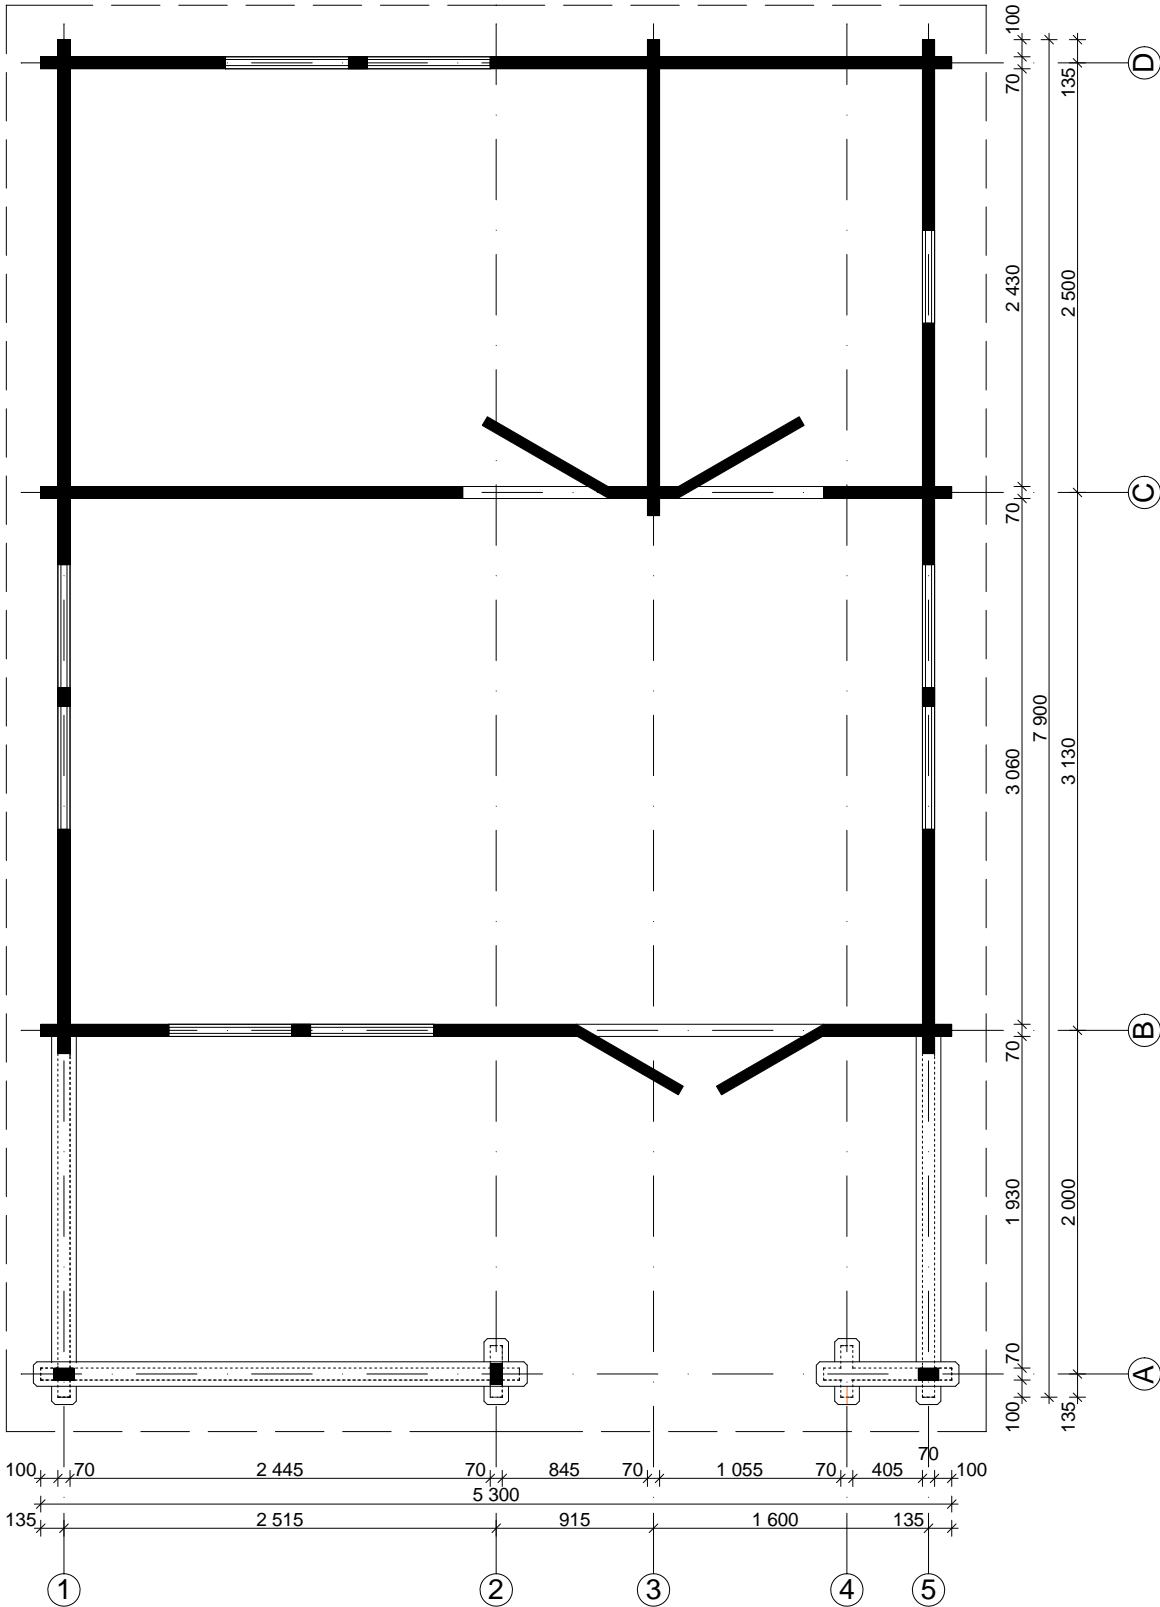

Techn. Data / Daten: Tormes

Log length (W x D): 530 x 790 cm

Bohlenaußenmaß (B x T): 530 x 790 cm

Wall size(outside): 510 x 770 cm-Log thickness: 70 mm

Wandaußenmaß: 510 x 770 cm · Bohlenstärke: 70 mm

Note: All dimensions are approximate !
Achtung : Alle angegebenen Maße sind ca. - Maße !

Tormes 70 mm / 530 x 790 cm - Foundation joist / Fundamentplan

Tormes 70 mm / 530 x 790 cm - Ground plan / Wandplan

Tormes 70 mm / 530 x 790 cm - Specification / Teileliste

Nr.		 mm	 mm	 x
EX01	Foundation beams / Fundamenthölzer	70 x 60	5070	7
EX02			5530	11
EX03			493	2
EX04			447	2
EX40			396	4
EX05	Floor boards / Fußbodenbretter		3356	23
EX06			1526	23
EX07			4956	28+1
EX08	Terrace board / Terrassendielen		2000	21
EX09			1925	31
EX10	Roofing felt / Dachpappe		--	--
EX11	Roof boards / Dachbretter		2970	152+2
EX12	Fascia board / Giebelblende 		3020	4
EX13				3020
EX14	Gable edge board / Giebelabschlussbrett		3020	4
EX15	Eave edging / Traufenbrett		4150	4
EX16	Eave edging slat / Traufenleiste		4150	4
EX17	Diamond / Raute			2
EX18	Baseboard / Fußleisten		ca. 32,4 m	
EX19	Post / Pfoste 	70 x 120	1090	2
EX20			1145	1
EX21	Adjustable postfoot / Stütze			3
EX22	Threaded Rod / Gewindestangen	∅ 10	2200/780	6/4
EX23	Nut, washer / Mutter, Scheibe			16
EX24	Dowel / Dübel	∅ 16	150	100
EX25		40 x 143	830/2870	1/1
EX26	Handrail / Handlauf 		1900	2
EX27			106/135	4/2
EX28	Screws / Schrauben 4,0 x 40 ; 5,0 x 70 ; 5,0 x 100,			100/90/60
EX29	Nails / Nägel 2,2 x 50 ; 2,5 x 70 ; 1,4 x 35			800/850
EX30	Hitblock / Schlaghölzer	70 x 114	300-400	--
EX31	T - nut			4
EX32	Double door / Doppeltür 1425 x 1955 mm + 12mm / 70 mm - R			1
EX33	Door / Einzeltür 840 x 1955 mm/70 mm - (R+L)			2(1+1)

Tornes 70 mm / 530 x 790 cm - A ; B

Tormes 70 mm / 530 x 790 cm - C ; D

Tormes 70 mm / 530 x 790 cm - 1

Tormes 70 mm / 530 x 790 cm - 2 ; 3 ; 4

Tormes 70 mm / 530 x 790 cm - 5

Tormes70 mm / 530 x 790 cm - LT