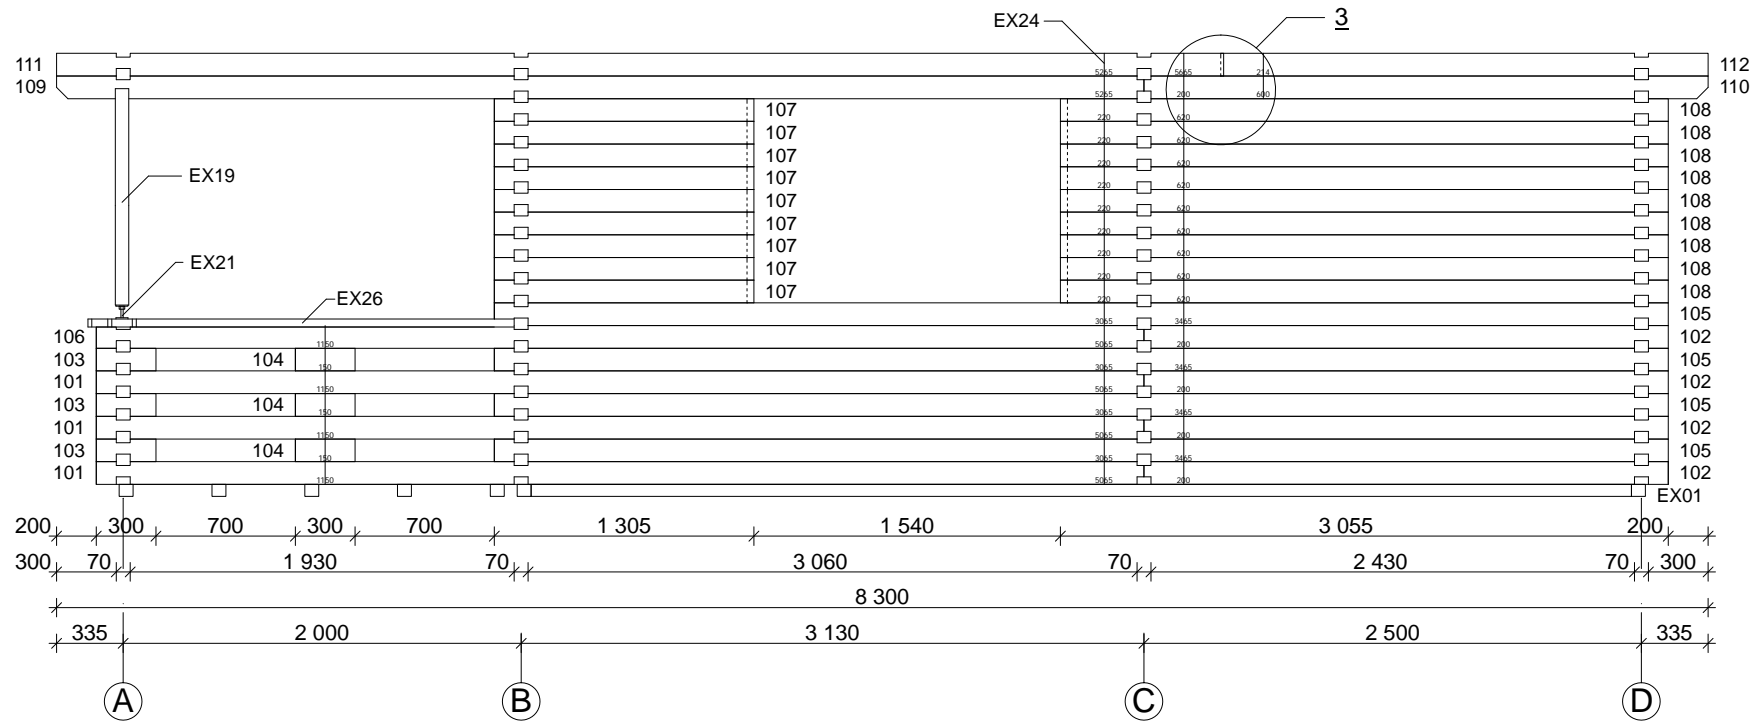

Techn. Data / Daten: Tormes

Log length (W x D): 530 x 790 cm

Bohlenaußenmaß (B x T): 530 x 790 cm

Wall size(outside): 510 x 770 cm-Log thickness: 70 mm

Wandaußenmaß: 510 x 770 cm · Bohlenstärke: 70 mm

Note: All dimensions are approximate !
Achtung : Alle angegebenen Maße sind ca. - Maße !

Tormes 70 mm / 530 x 790 cm - Foundation joist / Fundamentplan

Tormes 70 mm / 530 x 790 cm - Ground plan / Wandplan

Tormes 70 mm / 530 x 790 cm - Specification / Teileliste

Nr.		 mm	 mm	 x
EX01	Foundation beams / Fundamenthölzer	70 x 60	5070	7
EX02			5530	11
EX03			493	2
EX04			447	2
EX40			396	4
EX05	Floor boards / Fußbodenbretter		3356	23
EX06			1526	23
EX07			4956	28+1
EX08	Terrace board / Terrassendielen		2000	21
EX09			1925	31
EX10	Roofing felt / Dachpappe		--	--
EX11	Roof boards / Dachbretter		2970	152+2
EX12	Fascia board / Giebelblende 		3020	4
EX13				3020
EX14	Gable edge board / Giebelabschlussbrett		3020	4
EX15	Eave edging / Traufenbrett		4150	4
EX16	Eave edging slat / Traufenleiste		4150	4
EX17	Diamond / Raute			2
EX18	Baseboard / Fußleisten		ca. 32,4 m	
EX19	Post / Pfoste 	70 x 120	1090	2
EX20			1145	1
EX21	Adjustable postfoot / Stütze			3
EX22	Threaded Rod / Gewindestangen	∅ 10	2200/780	6/4
EX23	Nut, washer / Mutter, Scheibe			16
EX24	Dowel / Dübel	∅ 16	150	100
EX25		40 x 143	830/2870	1/1
EX26	Handrail / Handlauf 		1900	2
EX27			106/135	4/2
EX28	Screws / Schrauben 4,0 x 40 ; 5,0 x 70 ; 5,0 x 100,			100/90/60
EX29	Nails / Nägel 2,2 x 50 ; 2,5 x 70 ; 1,4 x 35			800/850
EX30	Hitblock / Schlaghölzer	70 x 114	300-400	--
EX31	T - nut			4
EX32	Double door / Doppeltür 1425 x 1955 mm + 12mm / 70 mm - R			1
EX33	Door / Einzeltür 840 x 1955 mm/70 mm - (R+L)			2(1+1)

Tornes 70 mm / 530 x 790 cm - A ; B

Tormes 70 mm / 530 x 790 cm - C ; D

Tormes 70 mm / 530 x 790 cm - 1

Tormes 70 mm / 530 x 790 cm - 2 ; 3 ; 4

Tormes 70 mm / 530 x 790 cm - 5

Tormes70 mm / 530 x 790 cm - LT