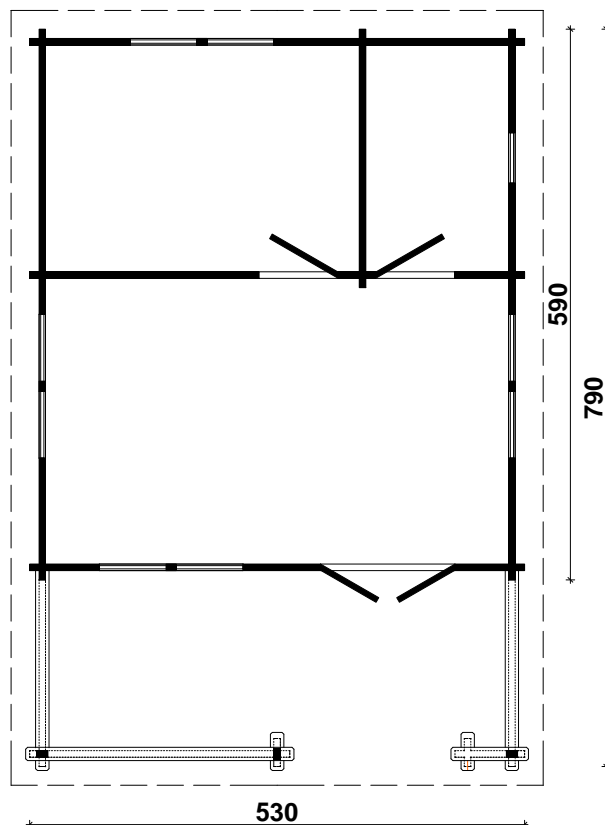

Techn. Data / Daten: Tormes

Log length (W x D): 530 x 790 cm

Bohlenaußenmaß (B x T): 530 x 790 cm

Wall size(outside): 510 x 770 cm-Log thickness: 70 mm

Wandaußenmaß: 510 x 770 cm · Bohlenstärke: 70 mm

Note: All dimensions are approximate !
Achtung : Alle angegebenen Maße sind ca. - Maße !

Tormes 70 mm / 530 x 790 cm - Foundation joist / Fundamentplan

Tormes 70 mm / 530 x 790 cm - Ground plan / Wandplan

Tormes 70 mm / 530 x 790 cm - Specification / Teileliste

Nr.		 mm	 mm	 x
EX01	Foundation beams / Fundamenthölzer	70 x 60	5070	7
EX02			5530	11
EX03			493	2
EX04			447	2
EX40			396	4
EX05	Floor boards / Fußbodenbretter		3356	23
EX06			1526	23
EX07			4956	28+1
EX08	Terrace board / Terrassendielen		2000	21
EX09			1925	31
EX10	Roofing felt / Dachpappe		--	--
EX11	Roof boards / Dachbretter		2970	152+2
EX12	Fascia board / Giebelblende 		3020	4
EX13				3020
EX14	Gable edge board / Giebelabschlussbrett		3020	4
EX15	Eave edging / Traufenbrett		4150	4
EX16	Eave edging slat / Traufenleiste		4150	4
EX17	Diamond / Raute			2
EX18	Baseboard / Fußleisten		ca. 32,4 m	
EX19	Post / Pfoste 	70 x 120	1090	2
EX20			1145	1
EX21	Adjustable postfoot / Stütze			3
EX22	Threaded Rod / Gewindestangen	∅ 10	2200/780	6/4
EX23	Nut, washer / Mutter, Scheibe			16
EX24	Dowel / Dübel	∅ 16	150	100
EX25		40 x 143	830/2870	1/1
EX26	Handrail / Handlauf 		1900	2
EX27			106/135	4/2
EX28	Screws / Schrauben 4,0 x 40 ; 5,0 x 70 ; 5,0 x 100,			100/90/60
EX29	Nails / Nägel 2,2 x 50 ; 2,5 x 70 ; 1,4 x 35			800/850
EX30	Hitblock / Schlaghölzer	70 x 114	300-400	--
EX31	T - nut			4
EX32	Double door / Doppeltür 1425 x 1955 mm + 12mm / 70 mm - R			1
EX33	Door / Einzeltür 840 x 1955 mm/70 mm - (R+L)			2(1+1)

Tornes 70 mm / 530 x 790 cm - A ; B

Tormes 70 mm / 530 x 790 cm - C ; D

Tormes 70 mm / 530 x 790 cm - 1

Tormes 70 mm / 530 x 790 cm - 2 ; 3 ; 4

Tormes 70 mm / 530 x 790 cm - 5

Tormes70 mm / 530 x 790 cm - LT