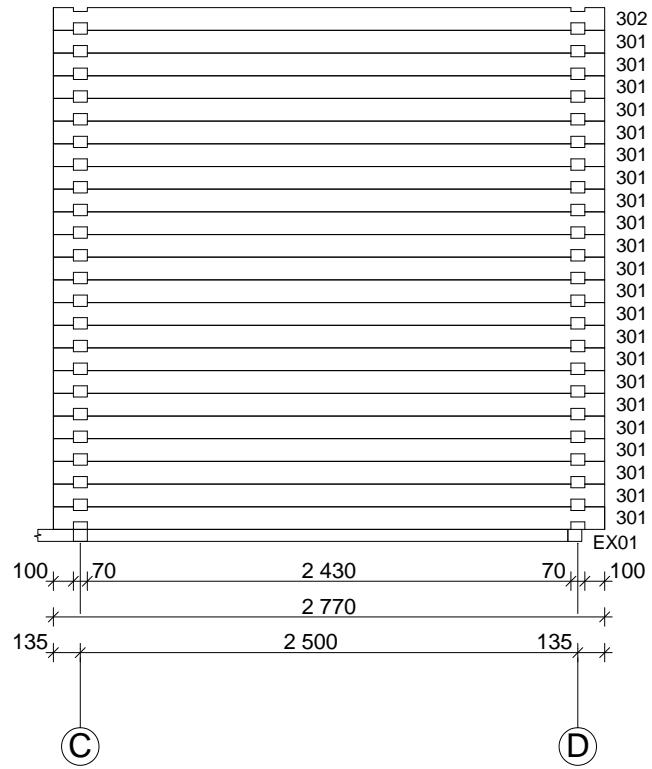

Techn. Data / Daten: Tormes

Log length (W x D): 530 x 790 cm

Bohlenaußenmaß (B x T): 530 x 790 cm

Wall size(outside): 510 x 770 cm-Log thickness: 70 mm

Wandaußenmaß: 510 x 770 cm · Bohlenstärke: 70 mm

Note: All dimensions are approximate !
Achtung : Alle angegebenen Maße sind ca. - Maße !

Tornes 70 mm / 530 x 790 cm - A ; B

Tormes 70 mm / 530 x 790 cm - C ; D

Tormes 70 mm / 530 x 790 cm - 1

Tormes 70 mm / 530 x 790 cm - 2 ; 3 ; 4

Tormes 70 mm / 530 x 790 cm - 5

Tormes70 mm / 530 x 790 cm - LT

Tormes 70 mm / 530 x 790 cm - 3 ; 4 ; 5

Nr.		 mm	 mm	 x
301			2764	22
302			2764	1(0+1)
401			300	1
402			300	6
501			5265	3
502			2635	4
503			300	3
504			300	3
505			5900	4
506			5265	1
507			1305	9
508			3055	4
509			1405	5

Tormes 70 mm / 530 x 790 cm - 5 ; LT

Nr.		 mm	 mm	 x
510			1110	5
511			5465	1
512			2835	1
513			5865	1(0+1)
514			2435+14	1(0+1)
DB01			5465	1
DB02			2835	1
DB03			5865	1
DB04			2435+14	1
DB05			600	7
DB06			5465	5
DB07			2835	7
DB08			3665	2
DB09			5865	4(2+2)
DB10			2435+14	6(3+3)
DB11			5865	2(1+1)