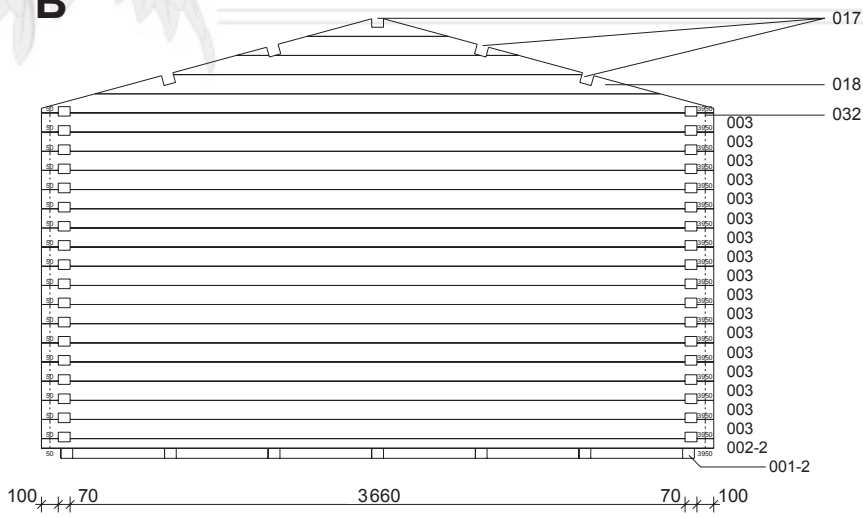

ENZO - B 70 mm

400 × 400 cm

A

1

2

B

TENE Kaubandus A-A

B-B