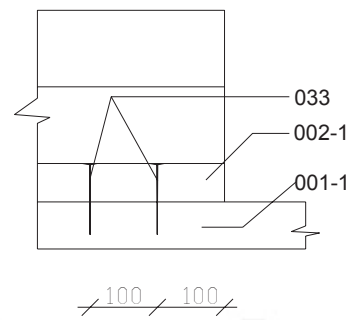

ENZO-B

400 × 400 cm

380 × 380 cm

70 mm

- D Alle angegebenen Maße sind ca.-Maße
GB All dimensions are approximate !
NL Alle maten zijn circa maten
NO Alle vedlagte mål er ca !
E ¡Todas las dimensiones son aproximadas!
PT Todas as dimensões são aproximadas!
PL Wszystkie wymiary są przybliżone
EST Kõik mõõdud on ligilähedased.
IT Tutte le misure indicate sono circa
DK alle angivne mål er ca.-mål
S samtliga mått är ungefärliga
FR Toutes les dimensions fournies sont approximatives

ENZO - B 70 mm

400 × 400 cm

		 mm	 mm	 ×
27			2340	4
28			5500	2
29			2750	4
30				2
31			ca. 14,7 m	
32			2080	4
33			4,0×40/ 4,5×70	1 
34			2,5×50 2,5×70	1 
35			3,0×15	1 
36				8
37			300-400	3

19
ISO 70 mm
1425 x 1955 mm
1×

20
ISO 70 mm
1530 x 990 mm
1×

21
ISO 70 mm
765 x 990 mm
1×

3 770 mm

3 630 mm
3 770 mm

ENZO - B 70 mm

400 × 400 cm

D

TENE Kaubandus

ENZO - B 70 mm

400 × 400 cm

A

1

2

B

TENE Kaubandus A-A

B-B