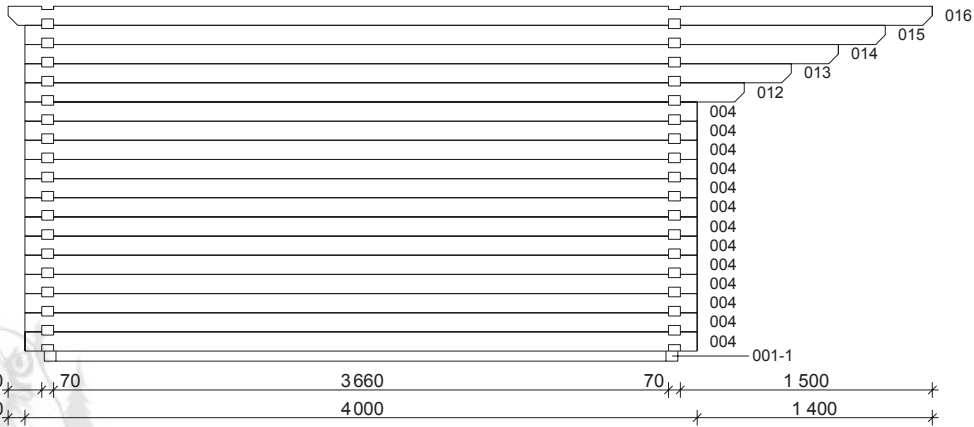

ENZO-B

400 × 400 cm

380 × 380 cm

70 mm

- D Alle angegebenen Maße sind ca.-Maße
GB All dimensions are approximate !
NL Alle maten zijn circa maten
NO Alle vedlagte mål er ca !
E ¡Todas las dimensiones son aproximadas!
PT Todas as dimensões são aproximadas!
PL Wszystkie wymiary są przybliżone
EST Kõik mõõdud on ligilähedased.
IT Tutte le misure indicate sono circa
DK alle angivne mål er ca.-mål
S samtliga mått är ungefärliga
FR Toutes les dimensions fournies sont approximatives

20
ISO 70 mm
1530 x 990 mm
1×

21
ISO 70 mm
765 x 990 mm
1×

3 770 mm

3 630 mm
3 770 mm

ENZO - B 70 mm

400 × 400 cm

D

TENE Kaubandus