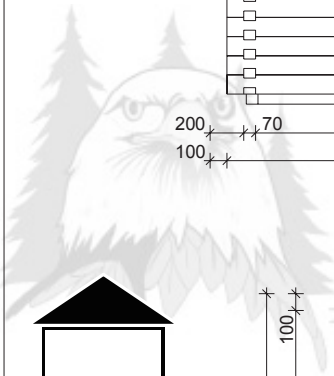

ENZO-B

400 × 400 cm

380 × 380 cm

70 mm

- D Alle angegebenen Maße sind ca.-Maße
GB All dimensions are approximate !
NL Alle maten zijn circa maten
NO Alle vedlagte mål er ca !
E ¡Todas las dimensiones son aproximadas!
PT Todas as dimensões são aproximadas!
PL Wszystkie wymiary są przybliżone
EST Kõik mõõdud on ligilähedased.
IT Tutte le misure indicate sono circa
DK alle angivne mål er ca.-mål
S samtliga mått är ungefärliga
FR Toutes les dimensions fournies sont approximatives

ENZO - B 70 mm

400 × 400 cm

		 mm	 mm	 ×
27			2340	4
28			5500	2
29			2750	4
30				2
31			ca. 14,7 m	
32			2080	4
33			4,0×40/ 4,5×70	1 
34			2,5×50 2,5×70	1 
35			3,0×15	1 
36				8
37			300-400	3

19
ISO 70 mm
1425 x 1955 mm
1×

20
ISO 70 mm
1530 x 990 mm
1×

21
ISO 70 mm
765 x 990 mm
1×

3 770 mm

3 630 mm
3 770 mm

ENZO - B 70 mm

400 × 400 cm

D

TENE Kaubandus

ENZO - B 70 mm

400 × 400 cm

A

1

2

B

TENE Kaubandus A-A

B-B