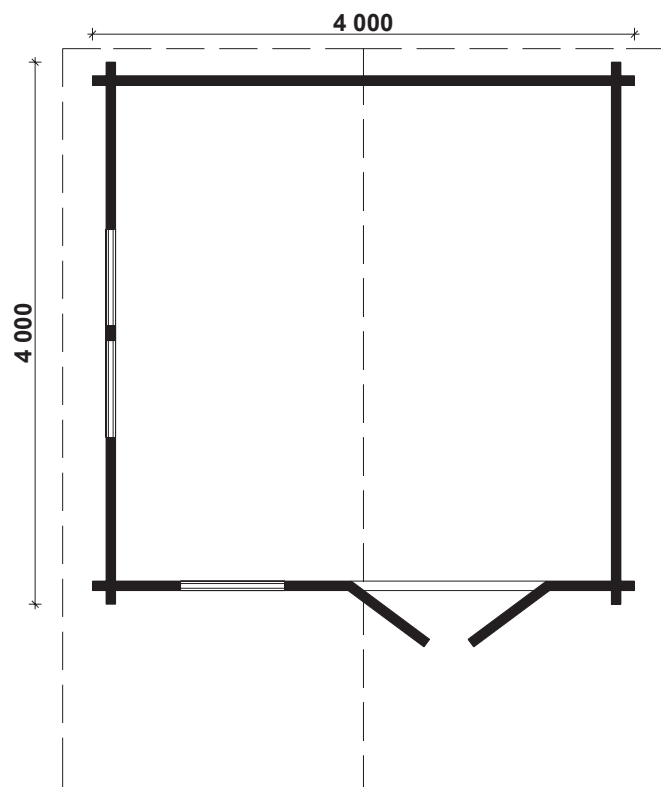

ENZO-B

400 × 400 cm

380 × 380 cm

70 mm

- D Alle angegebenen Maße sind ca.-Maße
GB All dimensions are approximate !
NL Alle maten zijn circa maten
NO Alle vedlagte mål er ca !
E ¡Todas las dimensiones son aproximadas!
PT Todas as dimensões são aproximadas!
PL Wszystkie wymiary są przybliżone
EST Kõik mõõdud on ligilähedased.
IT Tutte le misure indicate sono circa
DK alle angivne mål er ca.-mål
S samtliga mått är ungefärliga
FR Toutes les dimensions fournies sont approximatives

ENZO - B 70 mm

400 × 400 cm

		 mm  mm  ×		
01-1			3770	2
01-2			3630	7
02-1			1910/650	1/1
02-2			4000	1
03			4000	17
04			4000	20
05			650	26
06			1910	8
07			1230	15
08			490	9
09			1510	1
10			1790	1
11			2070	1
12			4280	1
13			4560	1
14			4840	1
15			5120	2
16			5500	2(1+1)
17			5500	5(4+1)
18			4000	2
19			1425 × 1955 mm	70 mm ISO 1
20	 21 		1530 × 990 mm/ 765 × 990 mm	70 mm ISO/ 70 mm ISO 1/1
22				1
23			2300	100+2
24			3656	34+1
25			2340	4
26			2340	4

ENZO - B 70 mm

400 × 400 cm

		 mm	 mm	 ×
27			2340	4
28			5500	2
29			2750	4
30				2
31			ca. 14,7 m	
32			2080	4
33			4,0×40/ 4,5×70	1 
34			2,5×50 2,5×70	1 
35			3,0×15	1 
36				8
37			300-400	3

19
ISO 70 mm
1425 x 1955 mm
1×

20
ISO 70 mm
1530 x 990 mm
1×

21
ISO 70 mm
765 x 990 mm
1×

3 770 mm

3 630 mm
3 770 mm

ENZO - B 70 mm

400 × 400 cm

D

TENE Kaubandus