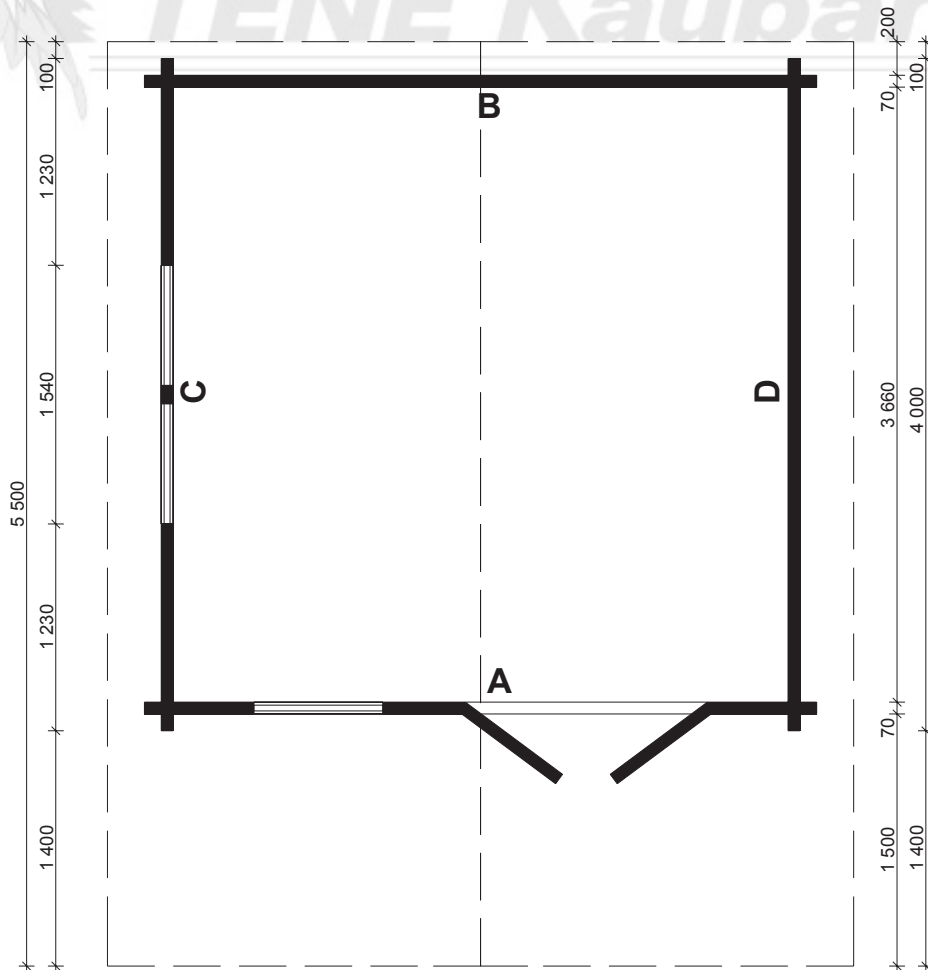

ENZO-B

400 × 400 cm

380 × 380 cm

70 mm

- D Alle angegebenen Maße sind ca.-Maße
GB All dimensions are approximate !
NL Alle maten zijn circa maten
NO Alle vedlagte mål er ca !
E ¡Todas las dimensiones son aproximadas!
PT Todas as dimensões são aproximadas!
PL Wszystkie wymiary są przybliżone
EST Kõik mõõdud on ligilähedased.
IT Tutte le misure indicate sono circa
DK alle angivne mål er ca.-mål
S samtliga mått är ungefärliga
FR Toutes les dimensions fournies sont approximatives

ENZO - B 70 mm

400 × 400 cm

		 mm	 mm	 ×
27			2340	4
28			5500	2
29			2750	4
30				2
31			ca. 14,7 m	
32			2080	4
33			4,0×40/ 4,5×70	1 
34			2,5×50 2,5×70	1 
35			3,0×15	1 
36				8
37			300-400	3

19
ISO 70 mm
1425 x 1955 mm
1×

20
ISO 70 mm
1530 x 990 mm
1×

21
ISO 70 mm
765 x 990 mm
1×

3 770 mm

3 630 mm
3 770 mm

ENZO - B 70 mm

400 × 400 cm

D

TENE Kaubandus

ENZO - B 70 mm

400 × 400 cm

A

1

2

B

TENE Kaubandus A-A

B-B