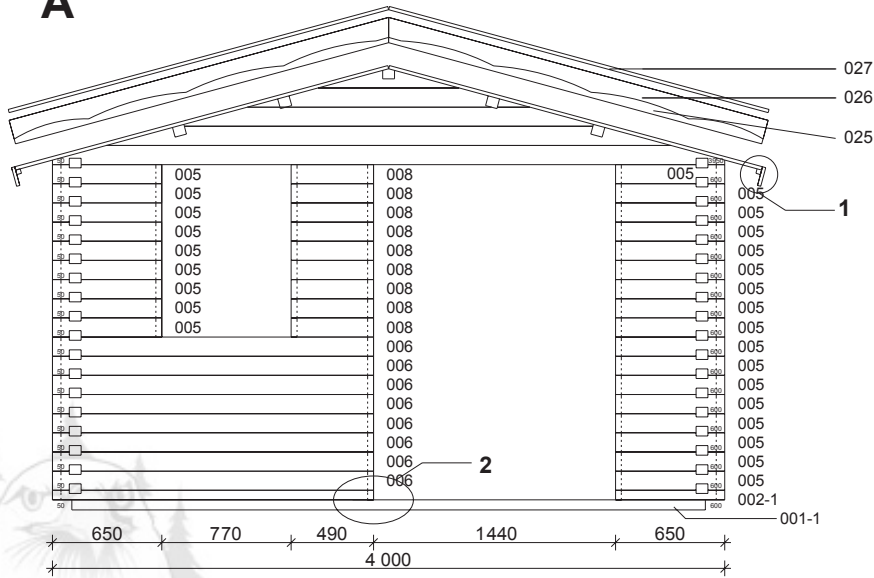

ENZO - B 70 mm

400 × 400 cm

		 mm	 mm	 ×
27			2340	4
28			5500	2
29			2750	4
30				2
31			ca. 14,7 m	
32			2080	4
33			4,0×40/ 4,5×70	1 
34			2,5×50 2,5×70	1 
35			3,0×15	1 
36				8
37			300-400	3

19
ISO 70 mm
1425 x 1955 mm
1×

20
ISO 70 mm
1530 x 990 mm
1×

21
ISO 70 mm
765 x 990 mm
1×

3 770 mm

3 630 mm
3 770 mm

ENZO - B 70 mm

400 × 400 cm

D

TENE Kaubandus

ENZO - B 70 mm

400 × 400 cm

A

1

2

B

TENE Kaubandus A-A

B-B