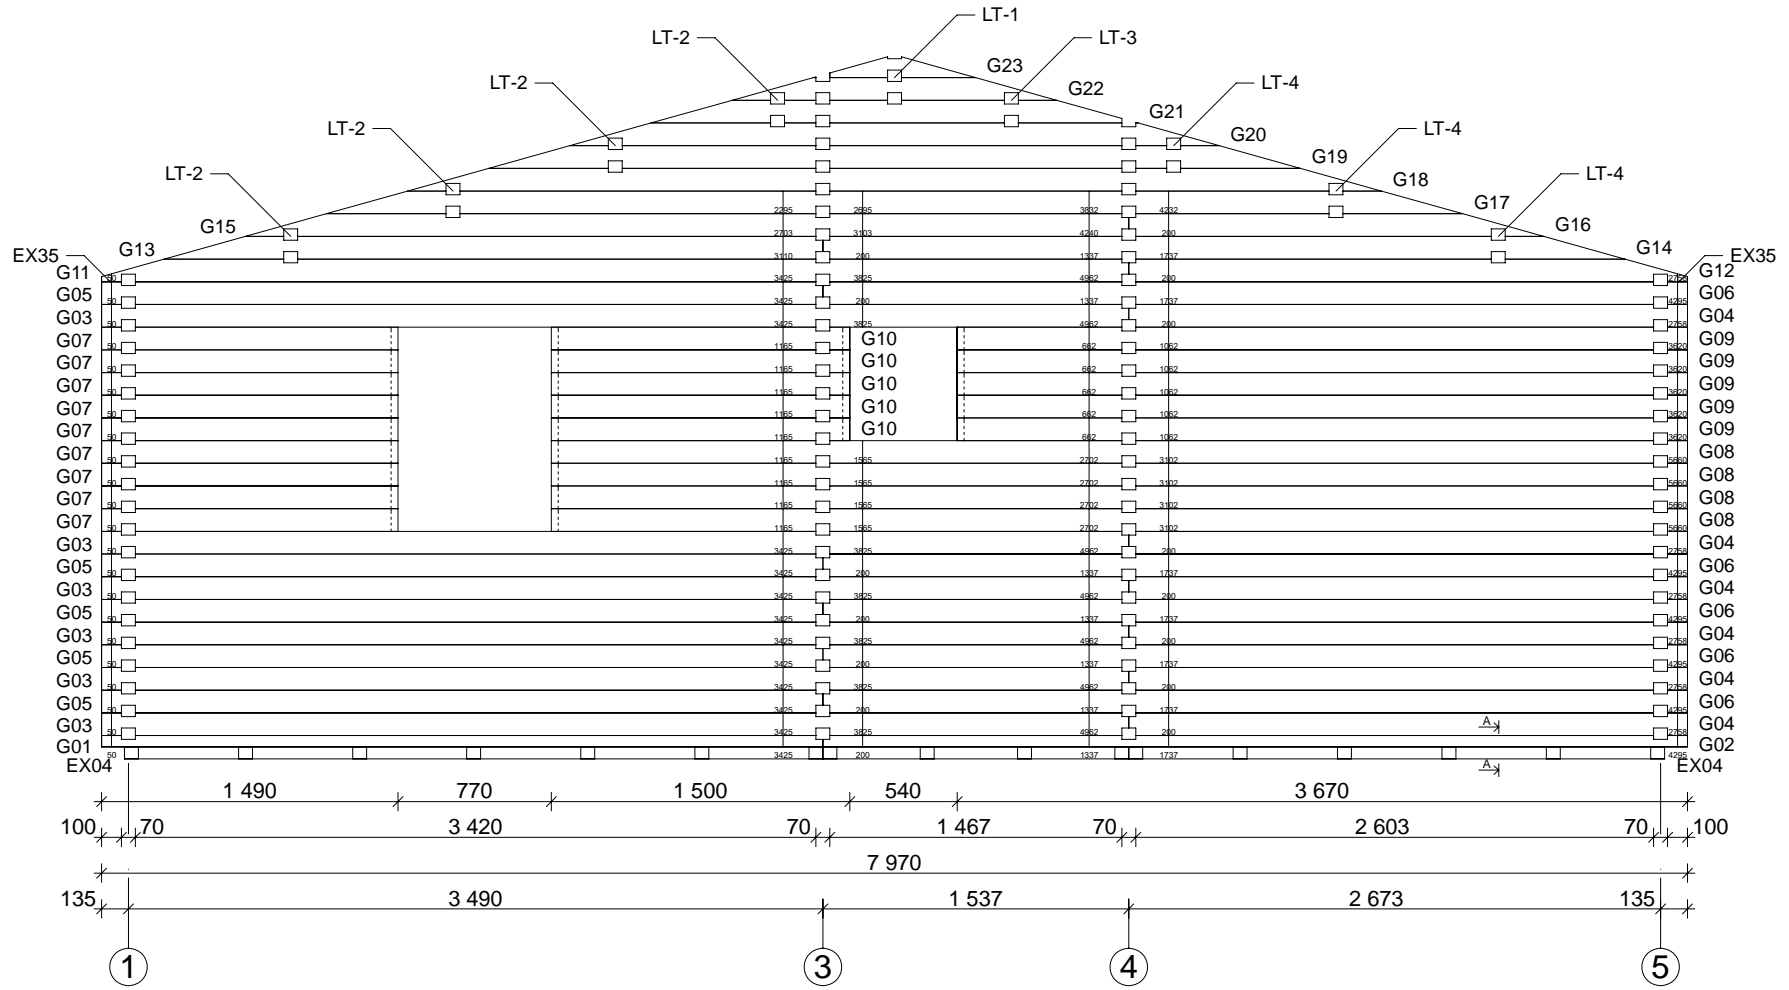

Techn. Daten: Estonia

Bohlenaußenmaß (B x T): 797 x 897 cm

Wandaußenmaß: 777 x 877 cm · Bohlenstärke: 70 mm

2090

Achtung : Alle angegebenen Maße sind ca. - Maße !

Estonia 70 mm / 797 x 897 cm - Teileliste

2090

Estonia 70 mm / 797 x 897 cm - Wand 4; Wand 5

2090

Nr.	Beschreibung	Profil mm	Länge mm	Stück
401			2980	27
402			2980	1(0+1)
501			3480	9
502			4590	9
503			3480	1
504			4590	1
505			610	8
506			1330	8
507			2720	8
508			1100	8
509			3480	1
510			4590	1
511			2841	1
512			3484	1
513			3045	1

Estonia 70 mm / 797 x 897 cm - Fundamentplan

2090

Estonia 70 mm / 797 x 897 cm - Wandplan

2090

Estonia 70 mm / 797 x 897 cm - Fussboden

2090

Estonia 70 mm / 797 x 897 cm - Wand B

2090

Estonia 70 mm / 797 x 897 cm - Wand E

2090

Estonia 70 mm / 797 x 897 cm - Wand G

2090

Estonia 70 mm / 797 x 897 cm - Wand 1

2090

Estonia 70 mm / 797 x 897 cm - Wand 3

2090