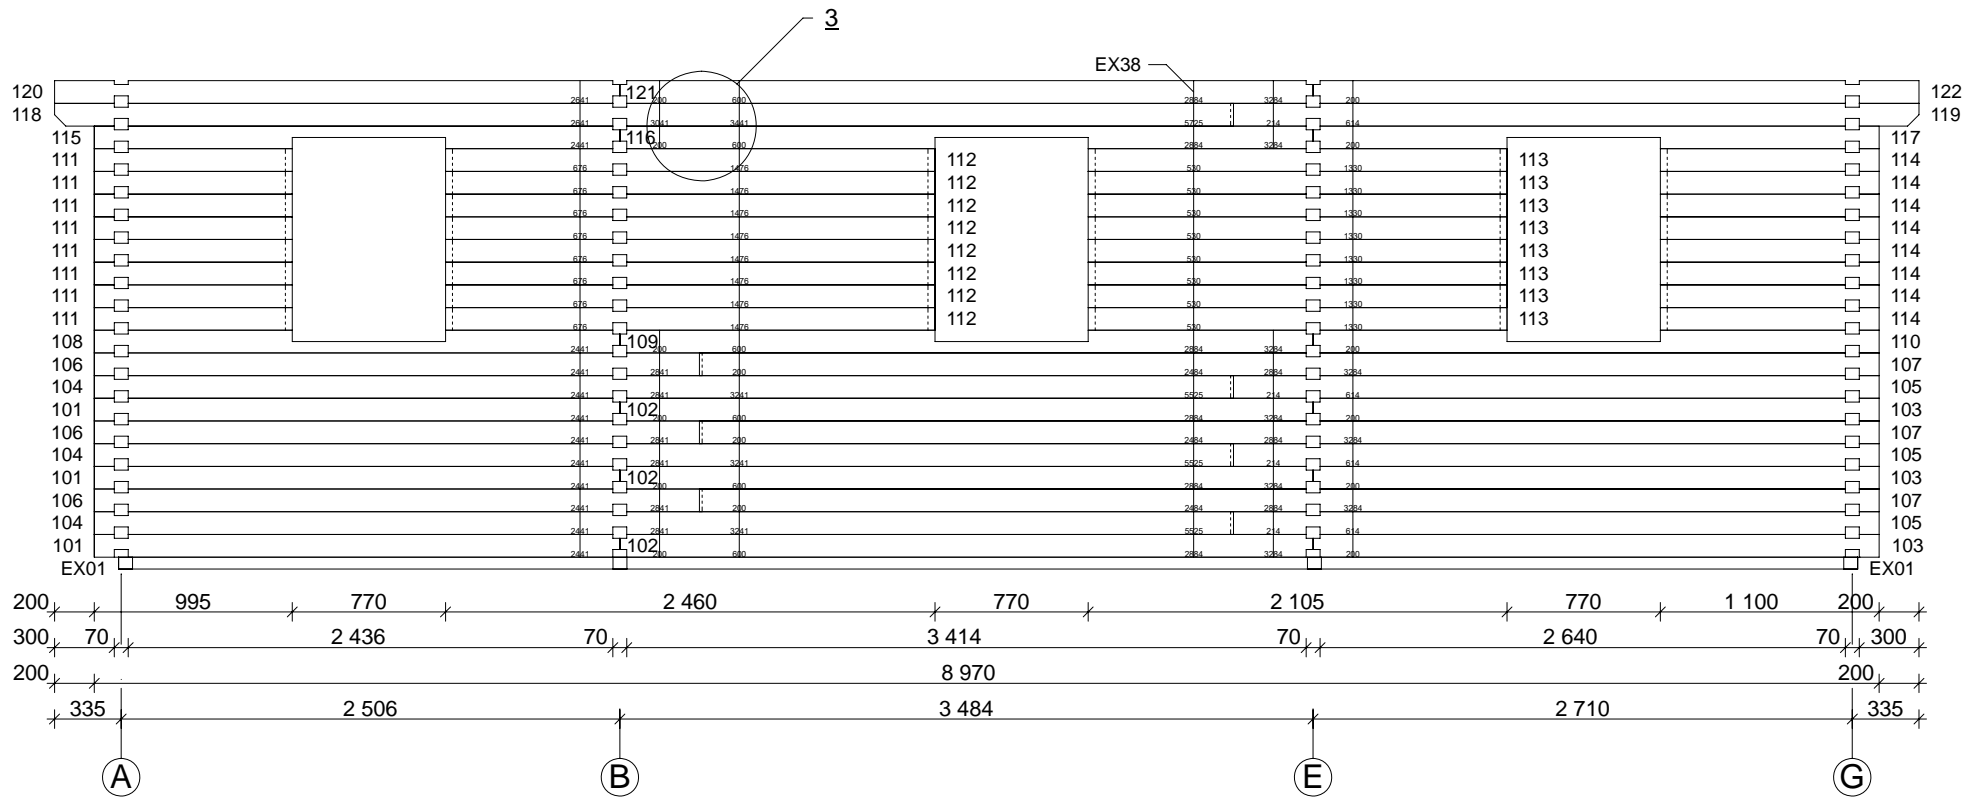

Techn. Daten: Estonia

Bohlenaußenmaß (B x T): 797 x 897 cm

Wandaußenmaß: 777 x 877 cm · Bohlenstärke: 70 mm

2090

Achtung : Alle angegebenen Maße sind ca. - Maße !

Estonia 70 mm / 797 x 897 cm - Teileliste

2090

Estonia 70 mm / 797 x 897 cm - Wand 4; Wand 5

2090

Nr.	Beschreibung	Profil mm	Länge mm	Stück
401			2980	27
402			2980	1(0+1)
501			3480	9
502			4590	9
503			3480	1
504			4590	1
505			610	8
506			1330	8
507			2720	8
508			1100	8
509			3480	1
510			4590	1
511			2841	1
512			3484	1
513			3045	1

Estonia 70 mm / 797 x 897 cm - Fundamentplan

2090

Estonia 70 mm / 797 x 897 cm - Wandplan

2090

Estonia 70 mm / 797 x 897 cm - Fussboden

2090

Estonia 70 mm / 797 x 897 cm - Wand B

2090

Estonia 70 mm / 797 x 897 cm - Wand E

2090

Estonia 70 mm / 797 x 897 cm - Wand G

2090

Estonia 70 mm / 797 x 897 cm - Wand 1

2090

Estonia 70 mm / 797 x 897 cm - Wand 3

2090