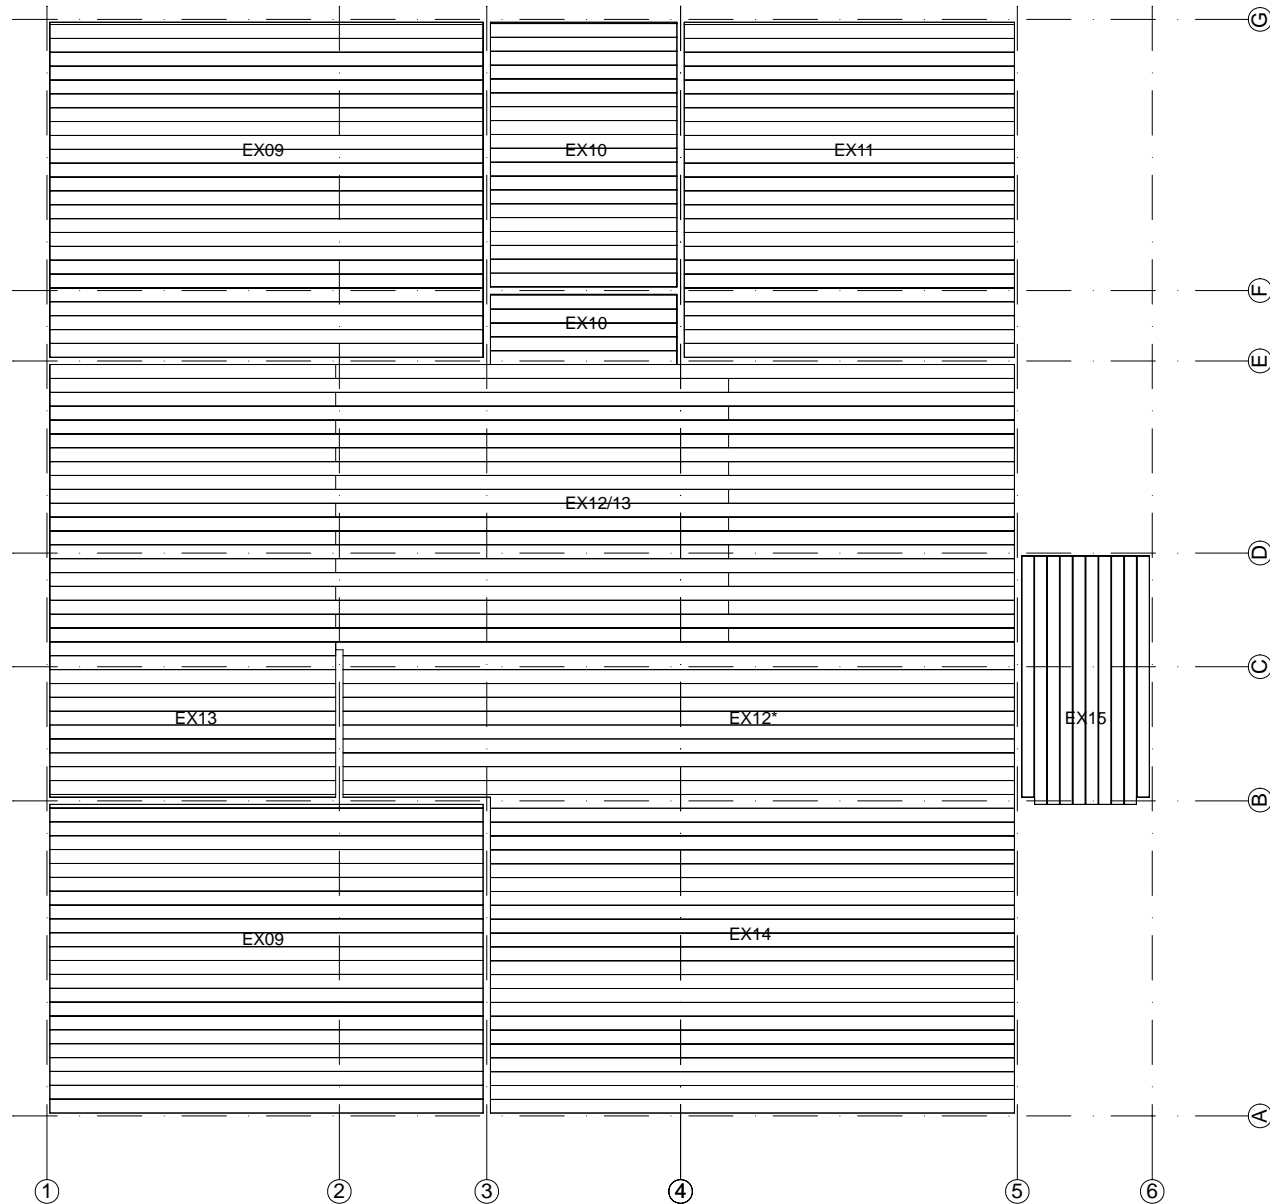

Techn. Daten: Estonia

Bohlenaußenmaß (B x T): 797 x 897 cm

Wandaußenmaß: 777 x 877 cm · Bohlenstärke: 70 mm

2090

Achtung : Alle angegebenen Maße sind ca. - Maße !

Estonia 70 mm / 797 x 897 cm - Teileliste

2090

Estonia 70 mm / 797 x 897 cm - Wand 4; Wand 5

2090

Nr.	Beschreibung	Profil mm	Länge mm	Stück
401			2980	27
402			2980	1(0+1)
501			3480	9
502			4590	9
503			3480	1
504			4590	1
505			610	8
506			1330	8
507			2720	8
508			1100	8
509			3480	1
510			4590	1
511			2841	1
512			3484	1
513			3045	1

Estonia 70 mm / 797 x 897 cm - Fundamentplan

2090

Estonia 70 mm / 797 x 897 cm - Wandplan

2090

Estonia 70 mm / 797 x 897 cm - Fussboden

2090

Estonia 70 mm / 797 x 897 cm - Wand B

2090

Estonia 70 mm / 797 x 897 cm - Wand E

2090

Estonia 70 mm / 797 x 897 cm - Wand G

2090

Estonia 70 mm / 797 x 897 cm - Wand 1

2090

Estonia 70 mm / 797 x 897 cm - Wand 3

2090