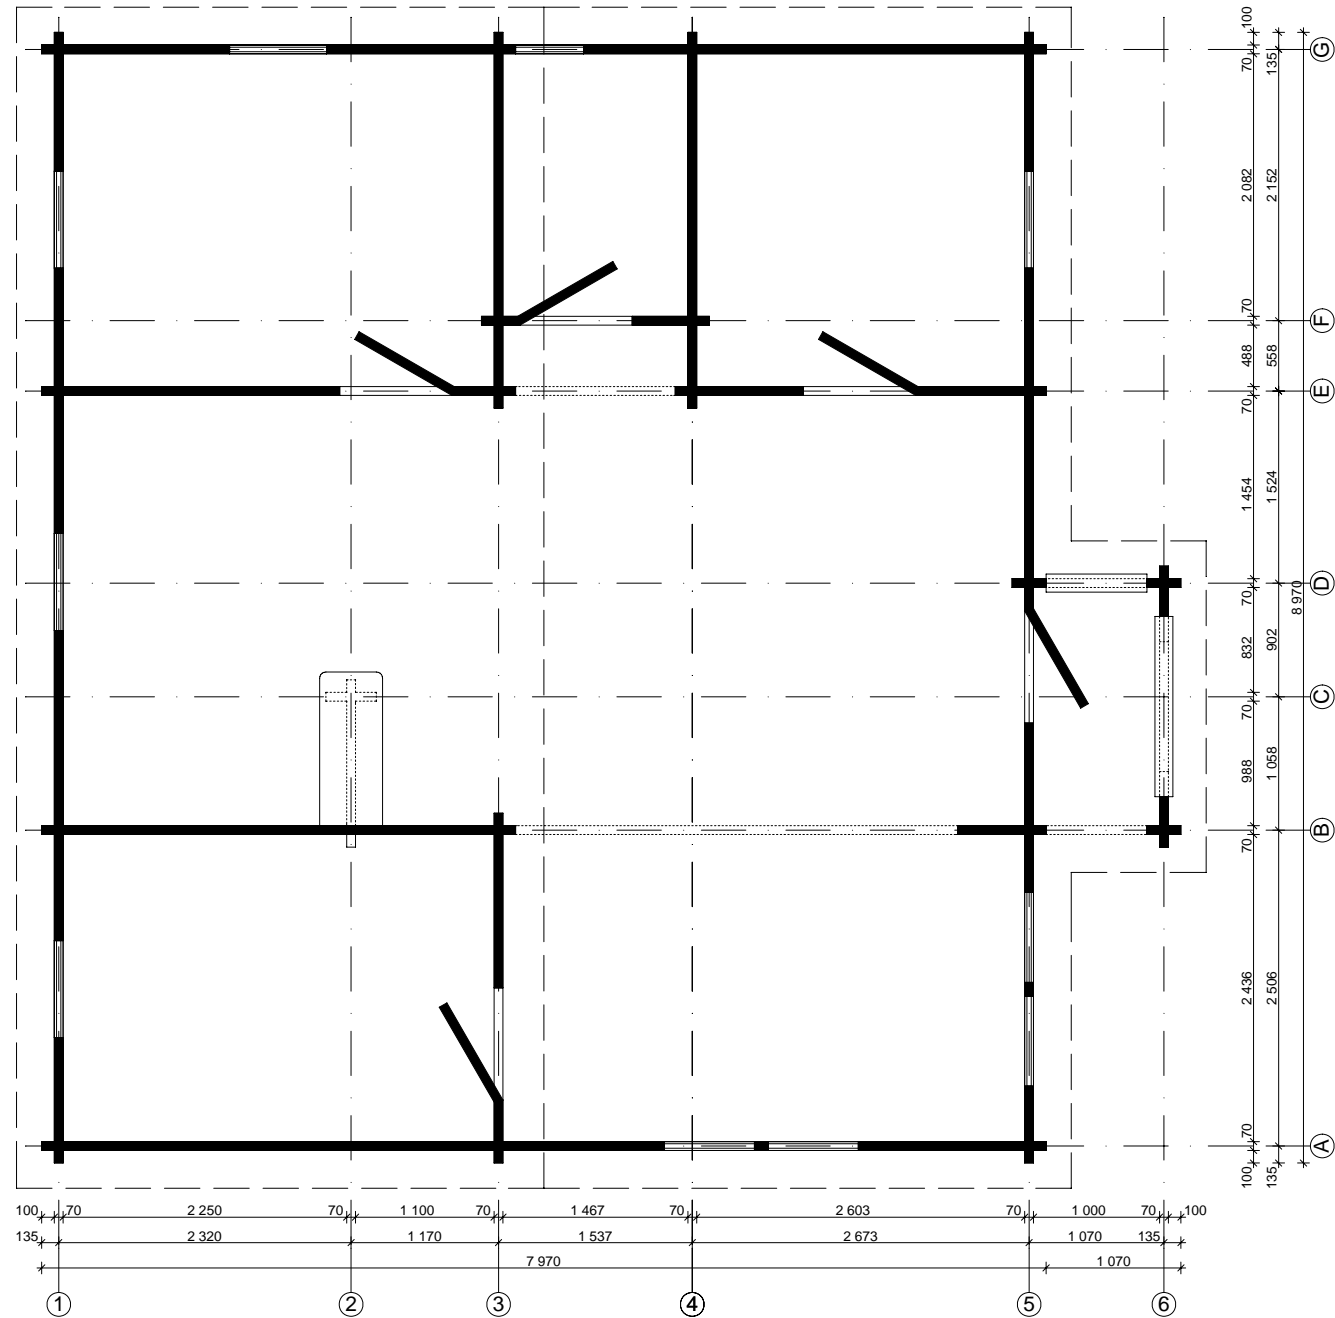

Techn. Daten: Estonia

Bohlenaußenmaß (B x T): 797 x 897 cm

Wandaußenmaß: 777 x 877 cm · Bohlenstärke: 70 mm

2090

Achtung : Alle angegebenen Maße sind ca. - Maße !

Estonia 70 mm / 797 x 897 cm - Teileliste

2090

Estonia 70 mm / 797 x 897 cm - Wand 4; Wand 5

2090

Nr.	Beschreibung	Profil mm	Länge mm	Stück
401			2980	27
402			2980	1(0+1)
501			3480	9
502			4590	9
503			3480	1
504			4590	1
505			610	8
506			1330	8
507			2720	8
508			1100	8
509			3480	1
510			4590	1
511			2841	1
512			3484	1
513			3045	1

Estonia 70 mm / 797 x 897 cm - Fundamentplan

2090

Estonia 70 mm / 797 x 897 cm - Wandplan

2090

Estonia 70 mm / 797 x 897 cm - Fussboden

2090

Estonia 70 mm / 797 x 897 cm - Wand B

2090

Estonia 70 mm / 797 x 897 cm - Wand E

2090

Estonia 70 mm / 797 x 897 cm - Wand G

2090

Estonia 70 mm / 797 x 897 cm - Wand 1

2090

Estonia 70 mm / 797 x 897 cm - Wand 3

2090