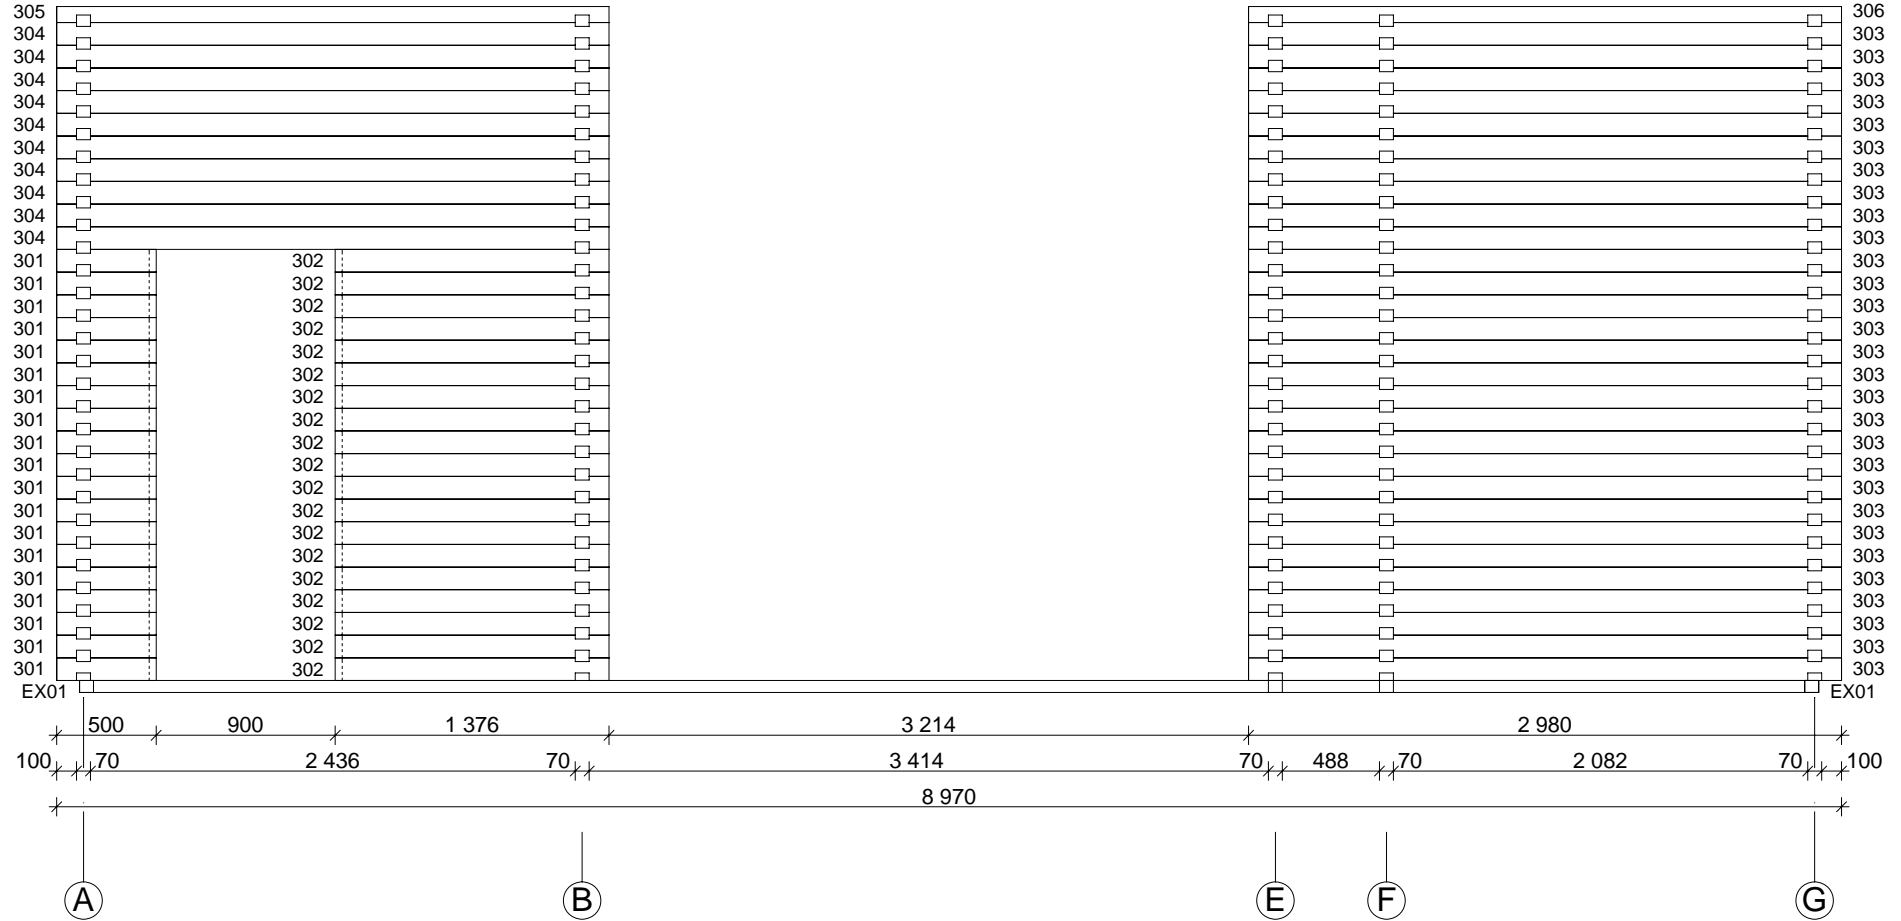

Techn. Daten: Estonia

Bohlenaußenmaß (B x T): 797 x 897 cm

Wandaußenmaß: 777 x 877 cm · Bohlenstärke: 70 mm

2090

Achtung : Alle angegebenen Maße sind ca. - Maße !

Estonia 70 mm / 797 x 897 cm - Teileliste

2090

Estonia 70 mm / 797 x 897 cm - Wand 4; Wand 5

2090

Nr.	Beschreibung	Profil mm	Länge mm	Stück
401			2980	27
402			2980	1(0+1)
501			3480	9
502			4590	9
503			3480	1
504			4590	1
505			610	8
506			1330	8
507			2720	8
508			1100	8
509			3480	1
510			4590	1
511			2841	1
512			3484	1
513			3045	1

Estonia 70 mm / 797 x 897 cm - Fundamentplan

2090

Estonia 70 mm / 797 x 897 cm - Wandplan

2090

Estonia 70 mm / 797 x 897 cm - Fussboden

2090

Estonia 70 mm / 797 x 897 cm - Wand B

2090

Estonia 70 mm / 797 x 897 cm - Wand E

2090

Estonia 70 mm / 797 x 897 cm - Wand G

2090

Estonia 70 mm / 797 x 897 cm - Wand 1

2090

Estonia 70 mm / 797 x 897 cm - Wand 3

2090