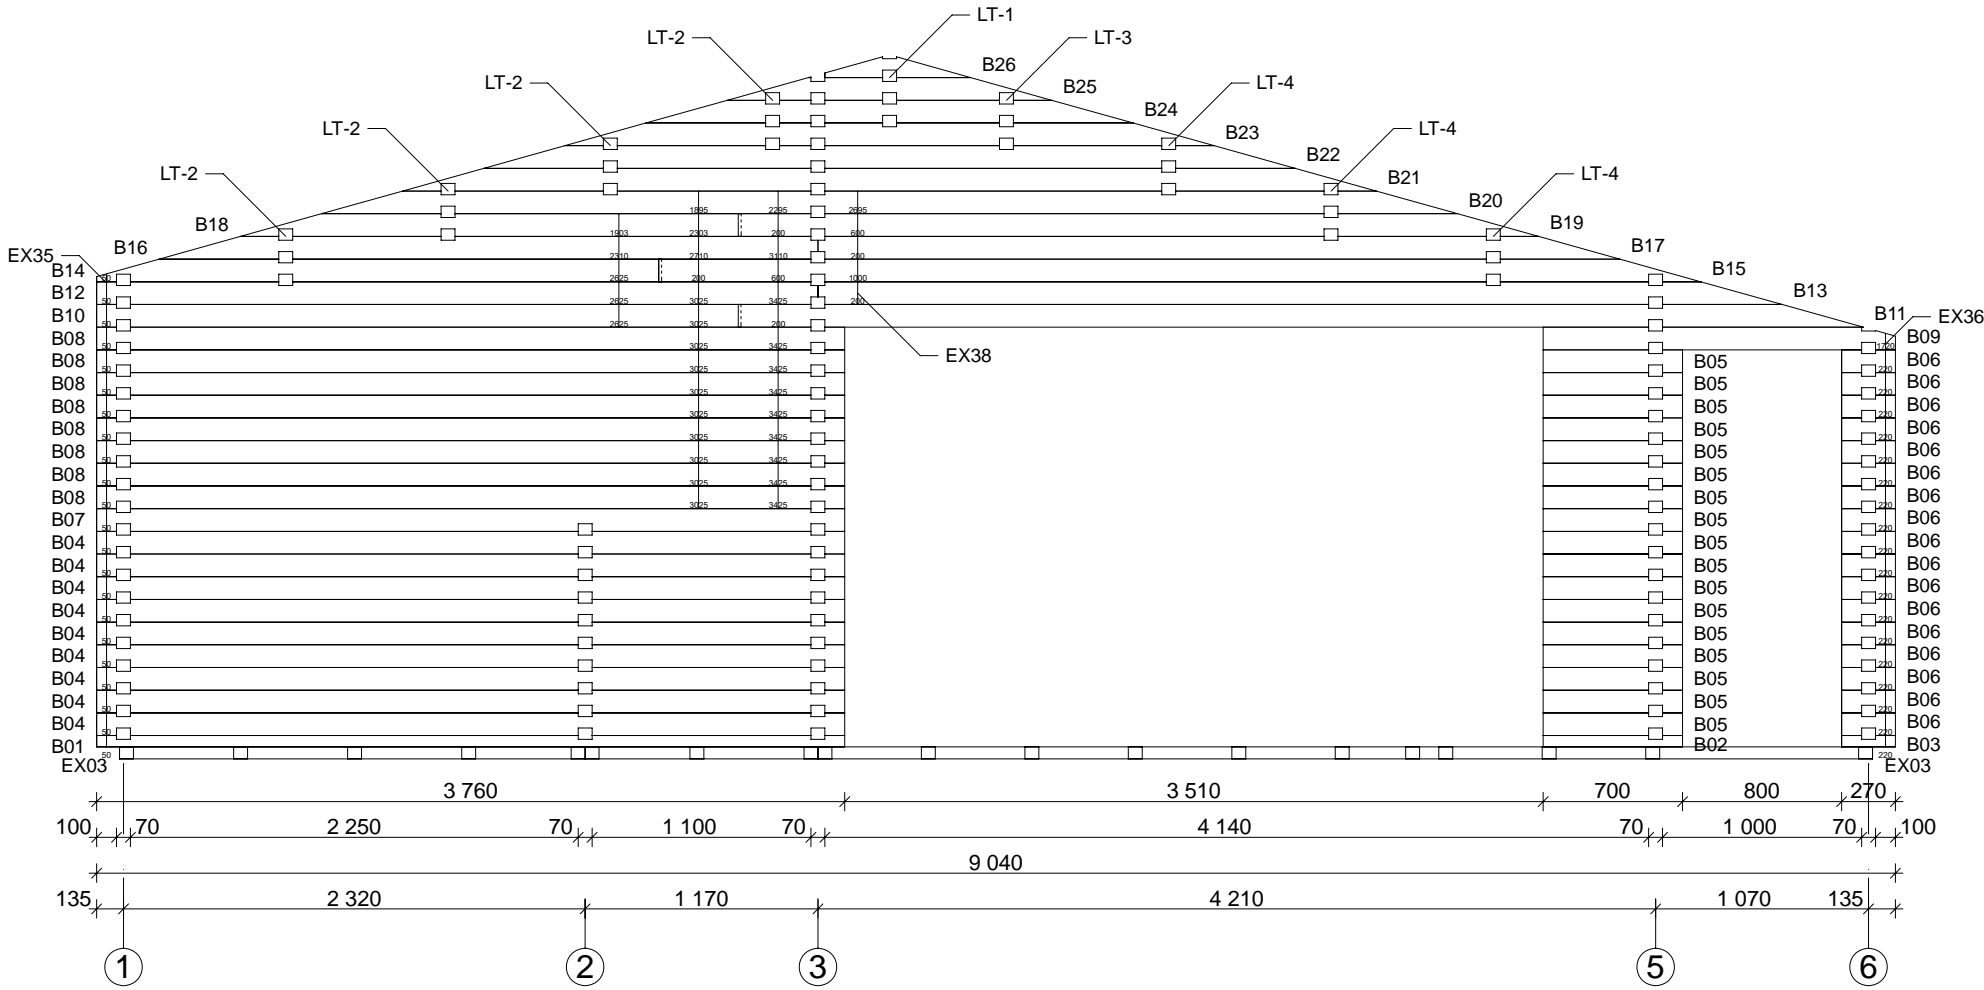

Techn. Daten: Estonia

Bohlenaußenmaß (B x T): 797 x 897 cm

Wandaußenmaß: 777 x 877 cm · Bohlenstärke: 70 mm

2090

Achtung : Alle angegebenen Maße sind ca. - Maße !

Estonia 70 mm / 797 x 897 cm - Teileliste

2090

Estonia 70 mm / 797 x 897 cm - Wand 4; Wand 5

2090

Nr.	Beschreibung	Profil mm	Länge mm	Stück
401			2980	27
402			2980	1(0+1)
501			3480	9
502			4590	9
503			3480	1
504			4590	1
505			610	8
506			1330	8
507			2720	8
508			1100	8
509			3480	1
510			4590	1
511			2841	1
512			3484	1
513			3045	1

Estonia 70 mm / 797 x 897 cm - Fundamentplan

2090

Estonia 70 mm / 797 x 897 cm - Wandplan

2090

Estonia 70 mm / 797 x 897 cm - Fussboden

2090

Estonia 70 mm / 797 x 897 cm - Wand B

2090

Estonia 70 mm / 797 x 897 cm - Wand E

2090

Estonia 70 mm / 797 x 897 cm - Wand G

2090

Estonia 70 mm / 797 x 897 cm - Wand 1

2090

Estonia 70 mm / 797 x 897 cm - Wand 3

2090