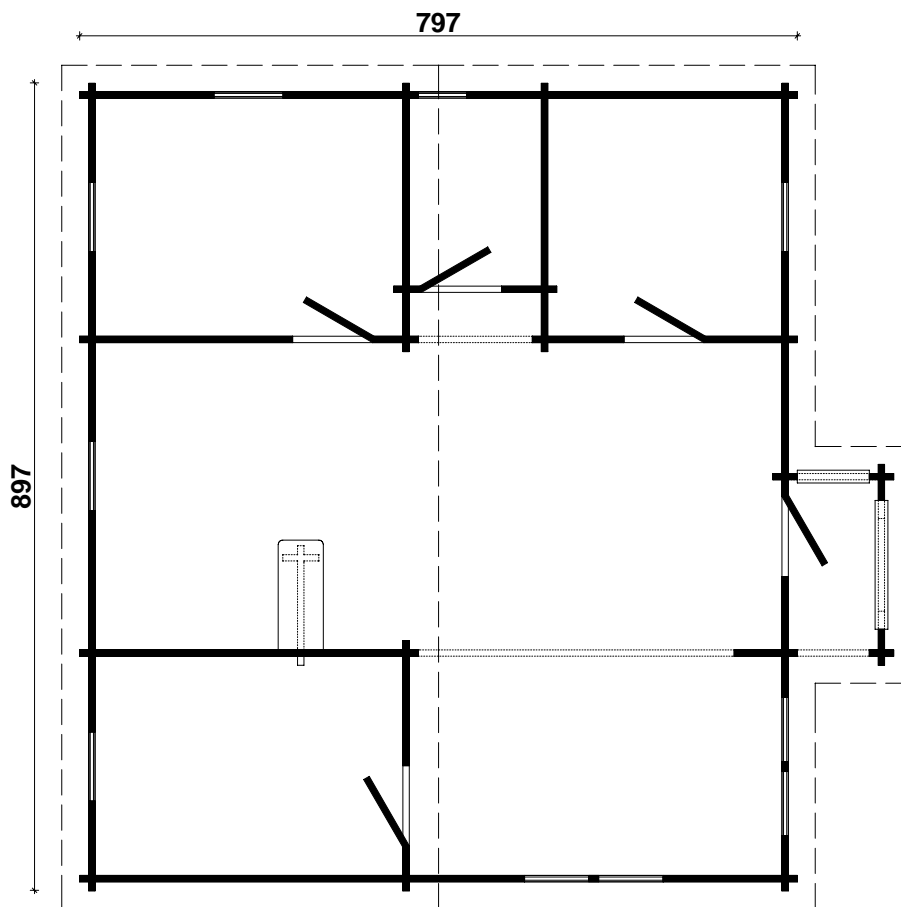

Techn. Daten: Estonia

Bohlenaußenmaß (B x T): 797 x 897 cm

Wandaußenmaß: 777 x 877 cm · Bohlenstärke: 70 mm

2090

Achtung : Alle angegebenen Maße sind ca. - Maße !

Estonia 70 mm / 797 x 897 cm - Teileliste

2090

Estonia 70 mm / 797 x 897 cm - Teileliste

2090

Nr.	Beschreibung	Profil mm	Länge mm	Stück
EX41	Nägel 2,5 x 70			1550
EX42	Nägel 2,2 x 50			1250
EX43	Nägel 3,0 x 15			1550
EX44	Nägel 1,4 x 35			150
EX45	Schlaghölzer	70 x 114	300-400	
EX46	Einzeltür 890 x 2090 mm / 70 mm - L			1
EX47	Einzeltür 890 x 2090+12 mm / 70 mm - L+R			4(2+2)
EX48	Einzelfenster 765 x 990 mm - ISO / 70 mm			5
EX49	Einzelfenster 530 x 530 mm - ISO / 70 mm			1
EX50	Doppelfenster 1530 x 990 mm - ISO / 70 mm			2

Estonia 70 mm / 797 x 897 cm - Wand A; Wand B

2090

Nr.	Beschreibung	Profil mm	Länge mm	Stück
A19			4078	1
A20			3263	1
A21			2447	1
A22			1631	1
A23			816	1
B01			3760	1
B02			700	1
B03			258	1
B04			3760	9
B05			700	17
B06			270	17
B07			3760	1
B08			3760	8
B09			1770	1
B10			3225+14	1
B11			5654	1
B12			3625	1

Estonia 70 mm / 797 x 897 cm - Wand B

2090

Nr.	Beschreibung	Profil mm	Länge mm	Stück
B13			4846	1
B14			2825+14	1
B15			5238	1
B16			3310	1
B17			4030	1
B18			2503+14	1
B19			4023	1
B20			5709	1
B21			4894	1
B22			4078	1
B23			3263	1
B24			2447	1
B25			1631	1
B26		816	1	