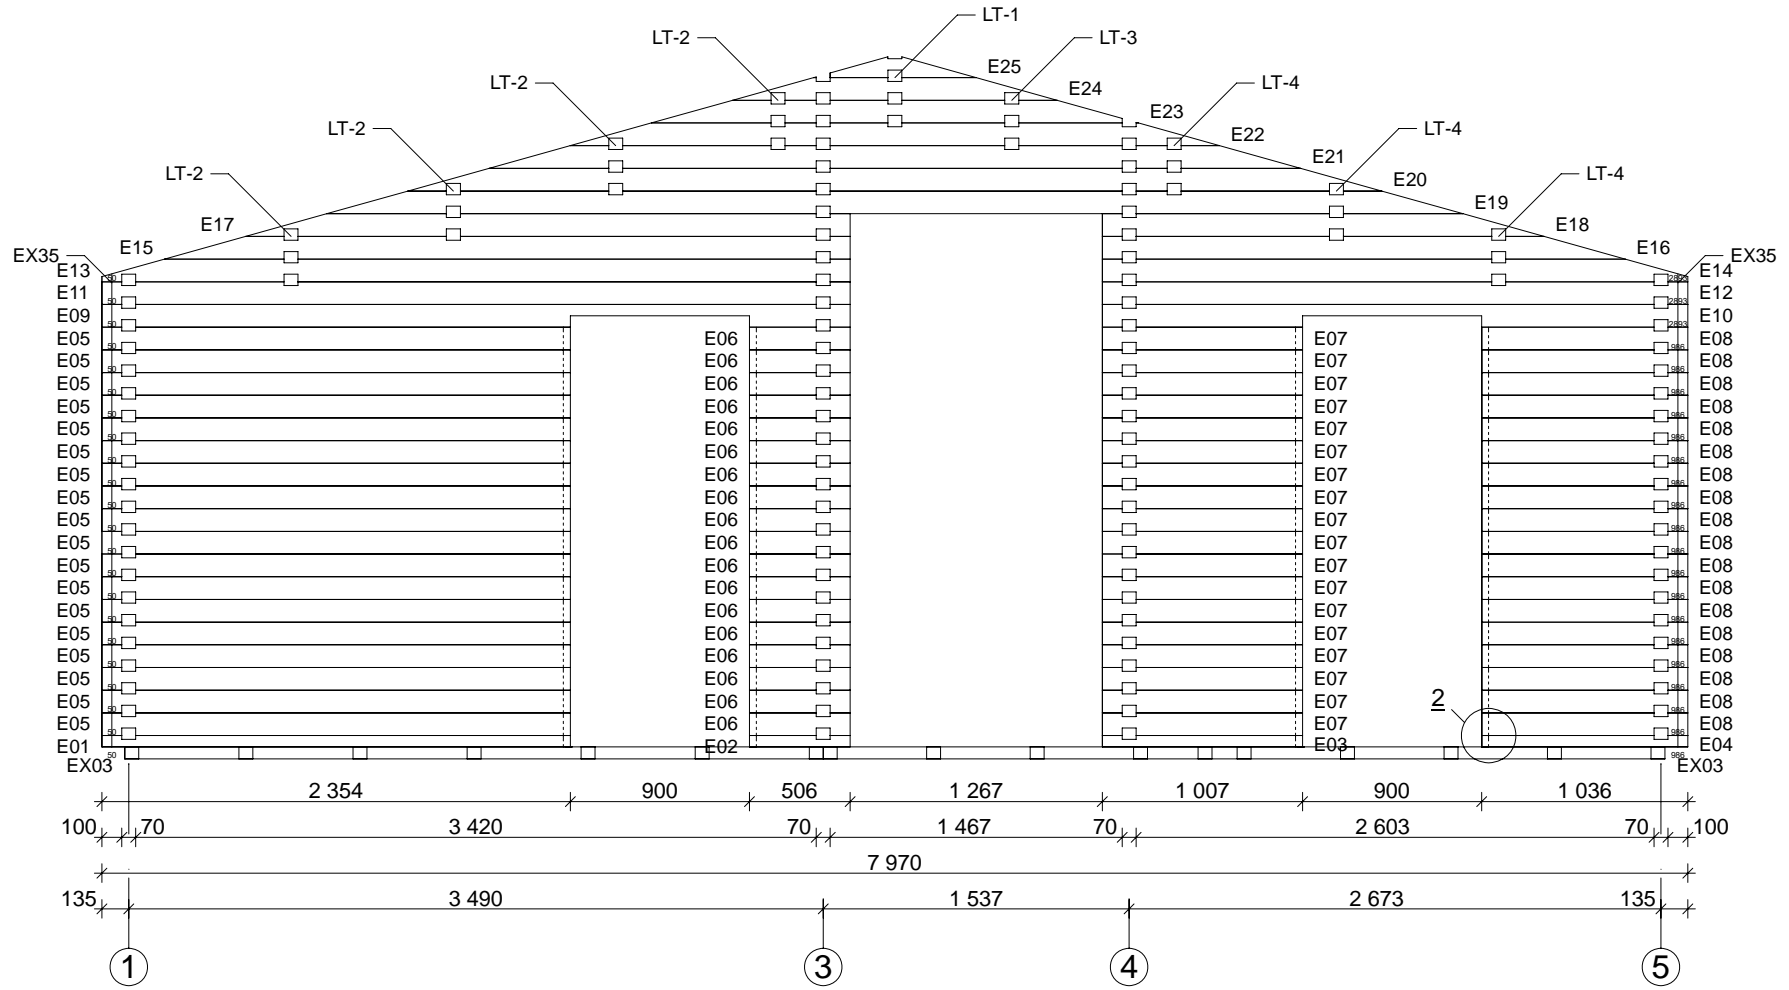

Techn. Daten: Estonia

Bohlenaußenmaß (B x T): 797 x 897 cm

Wandaußenmaß: 777 x 877 cm · Bohlenstärke: 70 mm

2090

Achtung : Alle angegebenen Maße sind ca. - Maße !

Estonia 70 mm / 797 x 897 cm - Teileliste

2090

Estonia 70 mm / 797 x 897 cm - Wand 4; Wand 5

2090

Nr.	Beschreibung	Profil mm	Länge mm	Stück
401			2980	27
402			2980	1(0+1)
501			3480	9
502			4590	9
503			3480	1
504			4590	1
505			610	8
506			1330	8
507			2720	8
508			1100	8
509			3480	1
510			4590	1
511			2841	1
512			3484	1
513			3045	1

Estonia 70 mm / 797 x 897 cm - Fundamentplan

2090

Estonia 70 mm / 797 x 897 cm - Wandplan

2090

Estonia 70 mm / 797 x 897 cm - Fussboden

2090

Estonia 70 mm / 797 x 897 cm - Wand B

2090

Estonia 70 mm / 797 x 897 cm - Wand E

2090

Estonia 70 mm / 797 x 897 cm - Wand G

2090

Estonia 70 mm / 797 x 897 cm - Wand 1

2090

Estonia 70 mm / 797 x 897 cm - Wand 3

2090