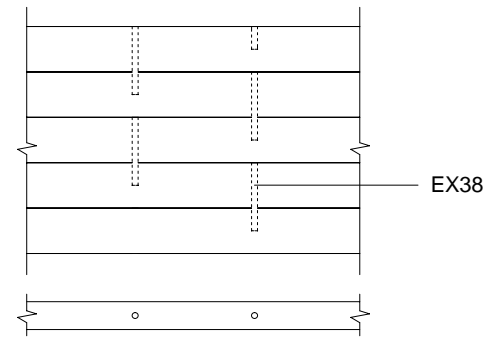

Estonia 70 mm / 797 x 897 cm - Dachbalken

2090

A-A

B-B

3

4