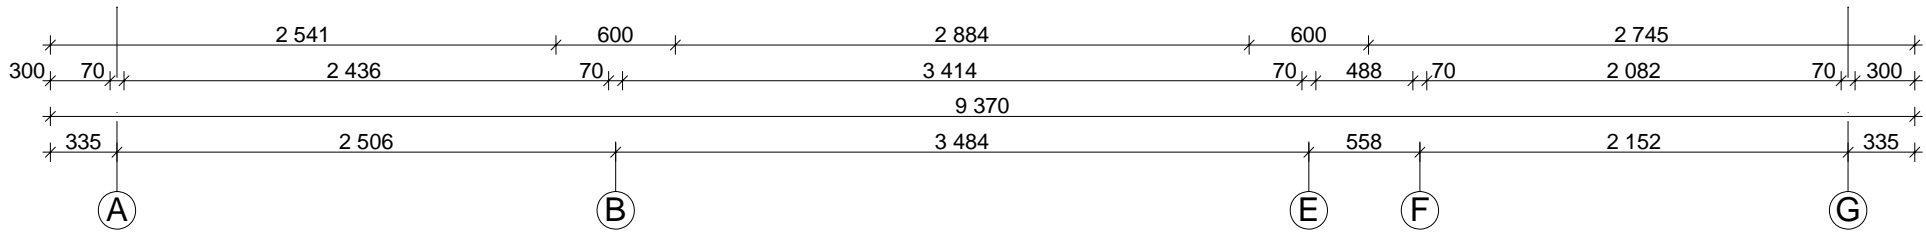

Estonia 70 mm / 797 x 897 cm - Dachbalken

2090