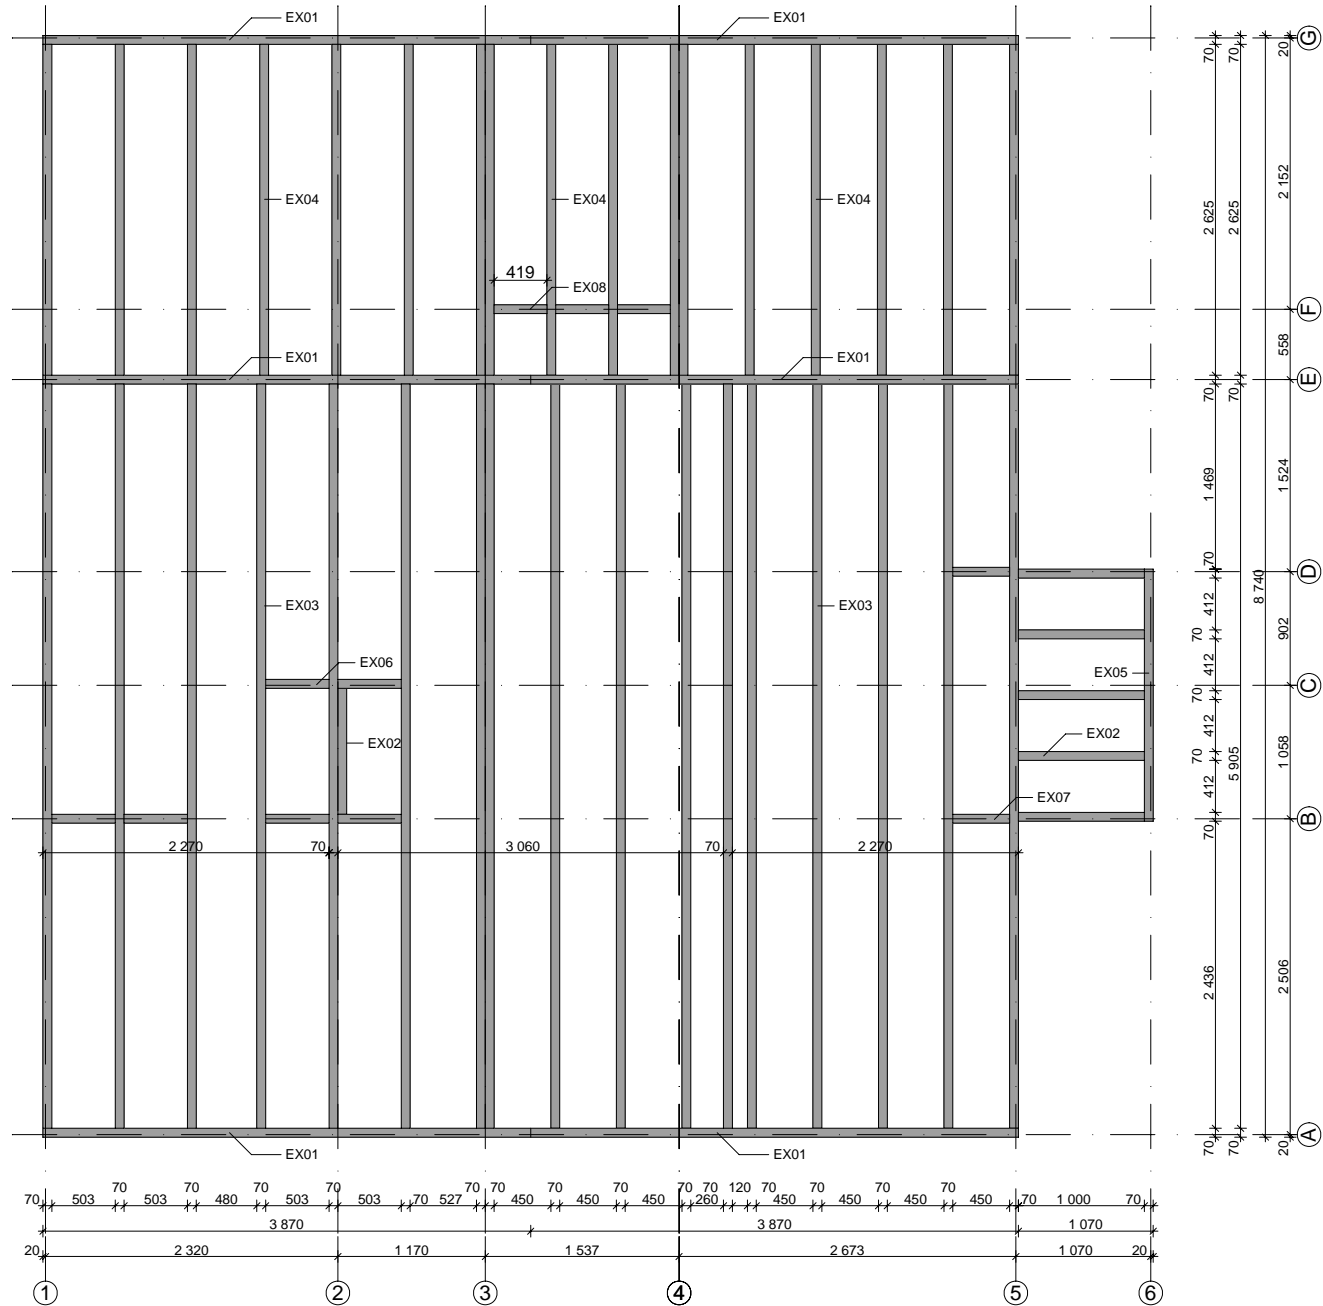

Techn. Daten: Estonia

Bohlenaußenmaß (B x T): 797 x 897 cm

Wandaußenmaß: 777 x 877 cm · Bohlenstärke: 70 mm

2090

Achtung : Alle angegebenen Maße sind ca. - Maße !

Estonia 70 mm / 797 x 897 cm - Teileliste

2090

Estonia 70 mm / 797 x 897 cm - Wand 1; Wand 2; Wand 3

2090

Nr.	Beschreibung	Profil mm	Länge mm	Stück
120			2841	1(1+0)
121			3484	1(1+0)
122			3045	1(1+0)
201			1328	1
202			1328	9
301			500	19
302			1376	19
303			2980	29
304			2776	10
305			2776	1(1+0)
306			2980	1(1+0)

Estonia 70 mm / 797 x 897 cm - Wand 4; Wand 5

2090

Nr.	Beschreibung	Profil mm	Länge mm	Stück
401			2980	27
402			2980	1(0+1)
501			3480	9
502			4590	9
503			3480	1
504			4590	1
505			610	8
506			1330	8
507			2720	8
508			1100	8
509			3480	1
510			4590	1
511			2841	1
512			3484	1
513			3045	1

Estonia 70 mm / 797 x 897 cm - Fundamentplan

2090

Estonia 70 mm / 797 x 897 cm - Wandplan

2090

Estonia 70 mm / 797 x 897 cm - Fussboden

2090

Estonia 70 mm / 797 x 897 cm - Wand B

2090