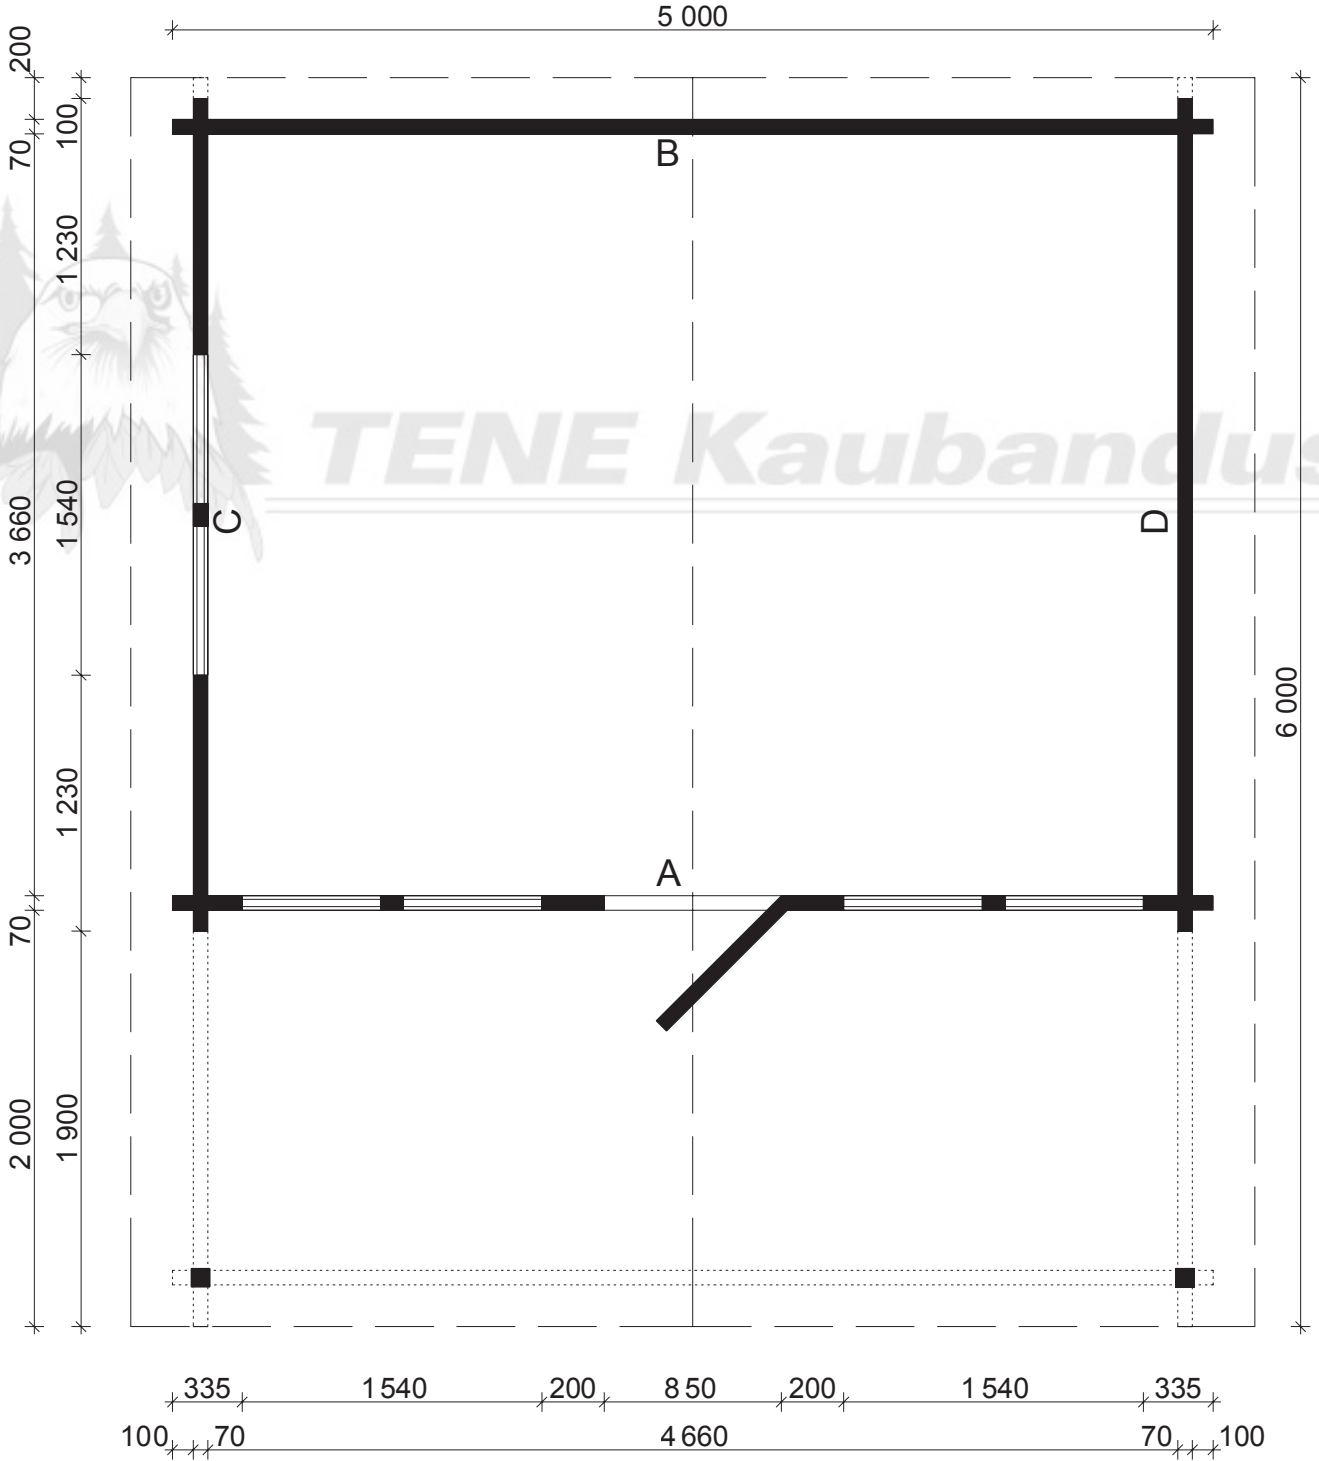

GORBEA-A

500 × 400 cm

480 × 380 cm

70 mm

- D Alle angegebenen Maße sind ca.-Maße
 GB All dimensions are approximate !
 NL Alle maten zijn circa maten
 NO Alle vedlagte mål er ca !
 E ¡Todas las dimensiones son aproximadas!
 PT Todas as dimensões são aproximadas!
 PL Wszystkie wymiary są przybliżone
 EST Kõik mõõdud on ligilähedased.
 IT Tutte le misure indicate sono circa
 DK alle angivne mål er ca.-mål
 S samtliga mått är ungefärliga
 FR Toutes les dimensions fournies sont approximatives

GORBEA - A 70 mm

500 × 400 cm

		 mm	 mm	 ×	
01		60 × 70	4770	2	
02			3630	9	
03			5000	1	
04			2075/2075	1/1	
05			5000	17	
06			5000	2	
07			4000	22	
08			2075	16	
09			1230	15	
10			335	18	
11			200	18	
12			1610	1	
13			1990	1	
14			2370	1	
15			4380	1	
16			4760	1	
17			5140	1	
18				6000	2
19				6000	1
20			6000	5	
21			6000	2	
22			6000	1	
23			6000	2(1+1)	
24			6000	6(3+3)	
25		70 × 120	5000	1	
26			5000	2	
27				1	
28			2775	110+2	
29			4657	34+1	
30			2815	4	
31			2815	4	
32			2815	4	
33			6000	2	
34			3000	4	

GORBEA - A 70 mm

500 × 400 cm

		 mm	 mm	 ×
35				2
36			ca. 16,7 m	
37		∅ 10	2200	4
38				8
39	 2,5×50/ 2,5×70/ 3,0×15  4,0×40/ 4,5×70/ 6,0×140			1 
40		70 × 120	1980	2
41				1
42		840 × 1955 mm	70 mm	1
43		1530 × 990 mm	ISO 70 mm	3
44		58 × 114	300-400	5

TENE Kaubandus

GORBEA - A 70 mm

500 × 400 cm

GORBEA - A 70 mm

500 x 400 cm

GORBEA - A 70 mm

500 × 400 cm

D