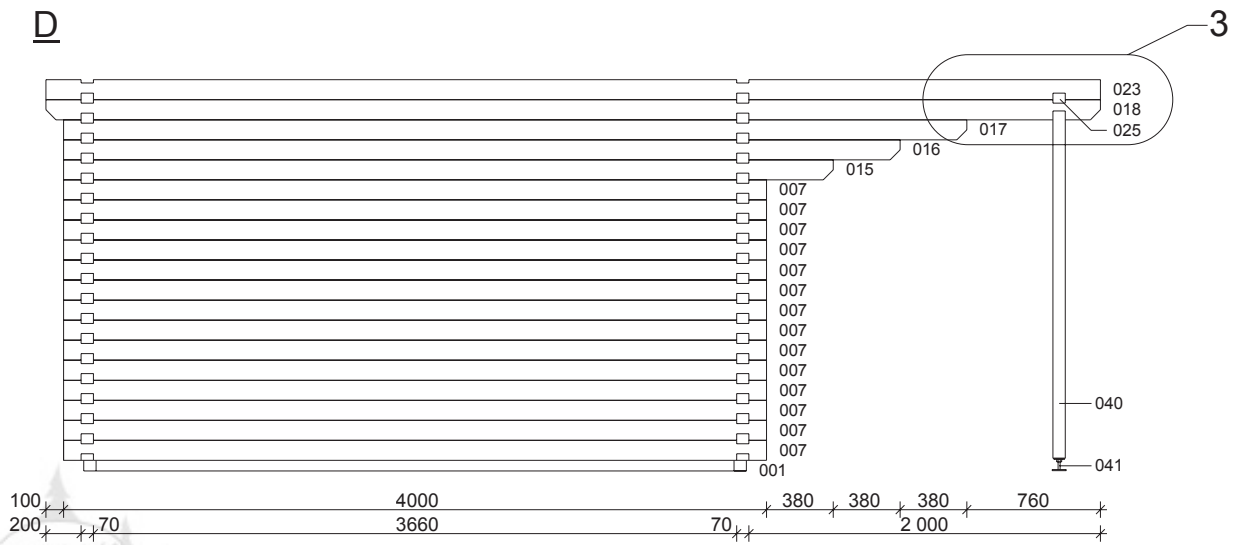

GORBEA-A

500 × 400 cm

480 × 380 cm

70 mm

- D Alle angegebenen Maße sind ca.-Maße
 GB All dimensions are approximate !
 NL Alle maten zijn circa maten
 NO Alle vedlagte mål er ca !
 E ¡Todas las dimensiones son aproximadas!
 PT Todas as dimensões são aproximadas!
 PL Wszystkie wymiary są przybliżone
 EST Kõik mõõdud on ligilähedased.
 IT Tutte le misure indicate sono circa
 DK alle angivne mål er ca.-mål
 S samtliga mått är ungefärliga
 FR Toutes les dimensions fournies sont approximatives

GORBEA - A 70 mm

500 × 400 cm

		 mm	 mm	 ×	
01		60 × 70	4770	2	
02			3630	9	
03			5000	1	
04			2075/2075	1/1	
05			5000	17	
06			5000	2	
07			4000	22	
08			2075	16	
09			1230	15	
10			335	18	
11			200	18	
12			1610	1	
13			1990	1	
14			2370	1	
15			4380	1	
16			4760	1	
17			5140	1	
18				6000	2
19				6000	1
20			6000	5	
21			6000	2	
22			6000	1	
23			6000	2(1+1)	
24			6000	6(3+3)	
25		70 × 120	5000	1	
26			5000	2	
27				1	
28			2775	110+2	
29			4657	34+1	
30			2815	4	
31			2815	4	
32			2815	4	
33			6000	2	
34			3000	4	

GORBEA - A 70 mm

500 × 400 cm

		 mm	 mm	 ×
35				2
36			ca. 16,7 m	
37		∅ 10	2200	4
38				8
39	 2,5×50/ 2,5×70/ 3,0×15  4,0×40/ 4,5×70/ 6,0×140			1 
40		70 × 120	1980	2
41				1
42		840 × 1955 mm	70 mm	1
43		1530 × 990 mm	ISO 70 mm	3
44		58 × 114	300-400	5

TENE Kaubandus

GORBEA - A 70 mm

500 × 400 cm

GORBEA - A 70 mm

500 x 400 cm

GORBEA - A 70 mm

500 × 400 cm

D