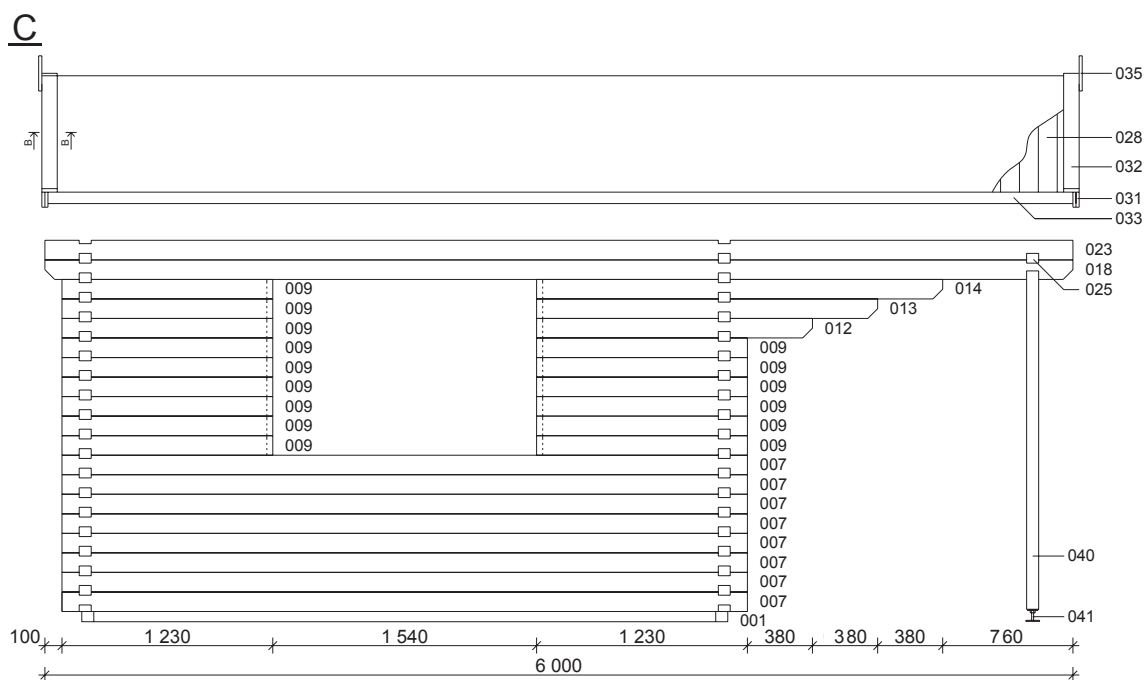

GORBEA-A

500 × 400 cm

480 × 380 cm

70 mm

- D Alle angegebenen Maße sind ca.-Maße
 GB All dimensions are approximate !
 NL Alle maten zijn circa maten
 NO Alle vedlagte mål er ca !
 E ¡Todas las dimensiones son aproximadas!
 PT Todas as dimensões são aproximadas!
 PL Wszystkie wymiary są przybliżone
 EST Kõik mõõdud on ligilähedased.
 IT Tutte le misure indicate sono circa
 DK alle angivne mål er ca.-mål
 S samtliga mått är ungefärliga
 FR Toutes les dimensions fournies sont approximatives

GORBEA - A 70 mm

500 × 400 cm

		 mm	 mm	 ×	
01		60 × 70	4770	2	
02			3630	9	
03			5000	1	
04			2075/2075	1/1	
05			5000	17	
06			5000	2	
07			4000	22	
08			2075	16	
09			1230	15	
10			335	18	
11			200	18	
12			1610	1	
13			1990	1	
14			2370	1	
15			4380	1	
16			4760	1	
17			5140	1	
18				6000	2
19				6000	1
20			6000	5	
21			6000	2	
22			6000	1	
23			6000	2(1+1)	
24			6000	6(3+3)	
25		70 × 120	5000	1	
26			5000	2	
27				1	
28			2775	110+2	
29			4657	34+1	
30			2815	4	
31			2815	4	
32			2815	4	
33			6000	2	
34			3000	4	

GORBEA - A 70 mm

500 × 400 cm

		 mm	 mm	 ×
35				2
36			ca. 16,7 m	
37		∅ 10	2200	4
38				8
39	 2,5×50/ 2,5×70/ 3,0×15  4,0×40/ 4,5×70/ 6,0×140			1 
40		70 × 120	1980	2
41				1
42		840 × 1955 mm	70 mm	1
43		1530 × 990 mm	ISO 70 mm	3
44		58 × 114	300-400	5

TENE Kaubandus

GORBEA - A 70 mm

500 × 400 cm

GORBEA - A 70 mm

500 x 400 cm

GORBEA - A 70 mm

500 × 400 cm

D