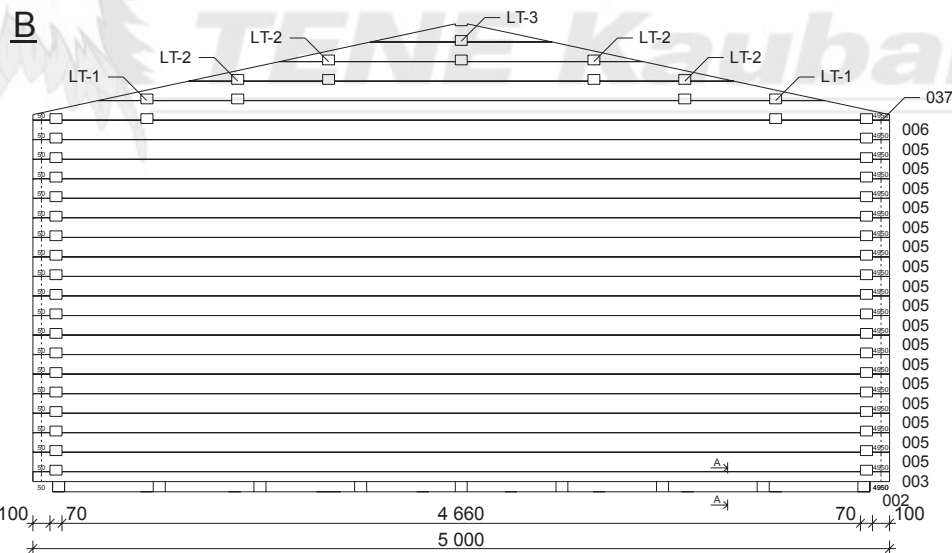

GORBEA-A

500 × 400 cm

480 × 380 cm

70 mm

- D Alle angegebenen Maße sind ca.-Maße
 GB All dimensions are approximate !
 NL Alle maten zijn circa maten
 NO Alle vedlagte mål er ca !
 E ¡Todas las dimensiones son aproximadas!
 PT Todas as dimensões são aproximadas!
 PL Wszystkie wymiary są przybliżone
 EST Kõik mõõdud on ligilähedased.
 IT Tutte le misure indicate sono circa
 DK alle angivne mål er ca.-mål
 S samtliga mått är ungefärliga
 FR Toutes les dimensions fournies sont approximatives

GORBEA - A 70 mm

500 × 400 cm

		 mm	 mm	 ×	
01		60 × 70	4770	2	
02			3630	9	
03			5000	1	
04			2075/2075	1/1	
05			5000	17	
06			5000	2	
07			4000	22	
08			2075	16	
09			1230	15	
10			335	18	
11			200	18	
12			1610	1	
13			1990	1	
14			2370	1	
15			4380	1	
16			4760	1	
17			5140	1	
18				6000	2
19				6000	1
20			6000	5	
21			6000	2	
22			6000	1	
23			6000	2(1+1)	
24			6000	6(3+3)	
25		70 × 120	5000	1	
26			5000	2	
27				1	
28			2775	110+2	
29			4657	34+1	
30			2815	4	
31			2815	4	
32			2815	4	
33			6000	2	
34			3000	4	

GORBEA - A 70 mm

500 × 400 cm

		 mm	 mm	 ×
35				2
36			ca. 16,7 m	
37		∅ 10	2200	4
38				8
39	 2,5×50/ 2,5×70/ 3,0×15  4,0×40/ 4,5×70/ 6,0×140			1 
40		70 × 120	1980	2
41				1
42		840 × 1955 mm	70 mm	1
43		1530 × 990 mm	ISO 70 mm	3
44		58 × 114	300-400	5

TENE Kaubandus

GORBEA - A 70 mm

500 × 400 cm

GORBEA - A 70 mm

500 x 400 cm

GORBEA - A 70 mm

500 × 400 cm

D