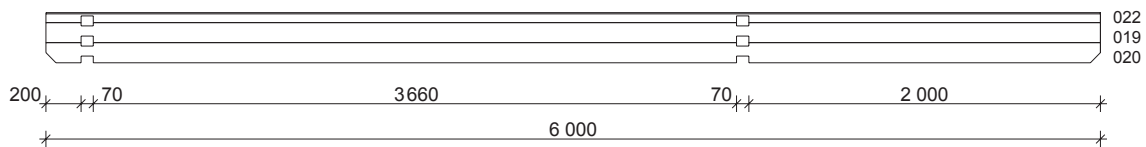

GORBEA-A

500 × 400 cm

480 × 380 cm

70 mm

- D Alle angegebenen Maße sind ca.-Maße
 GB All dimensions are approximate !
 NL Alle maten zijn circa maten
 NO Alle vedlagte mål er ca !
 E ¡Todas las dimensiones son aproximadas!
 PT Todas as dimensões são aproximadas!
 PL Wszystkie wymiary są przybliżone
 EST Kõik mõõdud on ligilähedased.
 IT Tutte le misure indicate sono circa
 DK alle angivne mål er ca.-mål
 S samtliga mått är ungefärliga
 FR Toutes les dimensions fournies sont approximatives

GORBEA - A 70 mm

500 × 400 cm

		 mm	 mm	 ×	
01		60 × 70	4770	2	
02			3630	9	
03			5000	1	
04			2075/2075	1/1	
05			5000	17	
06			5000	2	
07			4000	22	
08			2075	16	
09			1230	15	
10			335	18	
11			200	18	
12			1610	1	
13			1990	1	
14			2370	1	
15			4380	1	
16			4760	1	
17			5140	1	
18				6000	2
19				6000	1
20			6000	5	
21			6000	2	
22			6000	1	
23			6000	2(1+1)	
24			6000	6(3+3)	
25		70 × 120	5000	1	
26			5000	2	
27				1	
28			2775	110+2	
29			4657	34+1	
30			2815	4	
31			2815	4	
32			2815	4	
33			6000	2	
34			3000	4	

GORBEA - A 70 mm

500 × 400 cm

		 mm	 mm	 ×
35				2
36			ca. 16,7 m	
37		∅ 10	2200	4
38				8
39	 2,5×50/ 2,5×70/ 3,0×15  4,0×40/ 4,5×70/ 6,0×140			1 
40		70 × 120	1980	2
41				1
42		840 × 1955 mm	70 mm	1
43		1530 × 990 mm	ISO 70 mm	3
44		58 × 114	300-400	5

Nr. 025

LT-1

LT-2

LT-3

1

3

2

A-A