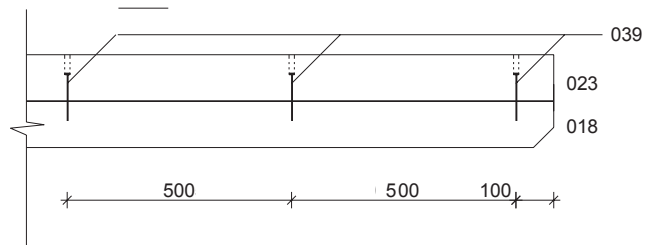

GORBEA - A 70 mm

500 × 400 cm

D

Nr. 025

LT-1

LT-2

LT-3

1

3

2

A-A

B-B