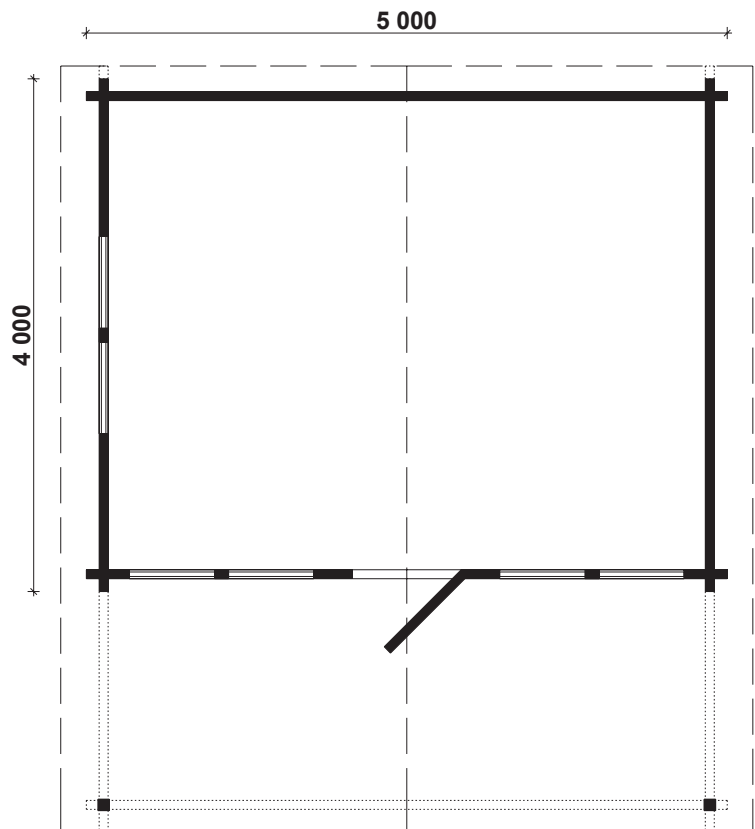

GORBEA-A

500 × 400 cm

480 × 380 cm

70 mm

- D Alle angegebenen Maße sind ca.-Maße
 GB All dimensions are approximate !
 NL Alle maten zijn circa maten
 NO Alle vedlagte mål er ca !
 E ¡Todas las dimensiones son aproximadas!
 PT Todas as dimensões são aproximadas!
 PL Wszystkie wymiary są przybliżone
 EST Kõik mõõdud on ligilähedased.
 IT Tutte le misure indicate sono circa
 DK alle angivne mål er ca.-mål
 S samtliga mått är ungefärliga
 FR Toutes les dimensions fournies sont approximatives

GORBEA - A 70 mm

500 × 400 cm

		 mm	 mm	 ×	
01		60 × 70	4770	2	
02			3630	9	
03			5000	1	
04			2075/2075	1/1	
05			5000	17	
06			5000	2	
07			4000	22	
08			2075	16	
09			1230	15	
10			335	18	
11			200	18	
12			1610	1	
13			1990	1	
14			2370	1	
15			4380	1	
16			4760	1	
17			5140	1	
18				6000	2
19				6000	1
20			6000	5	
21			6000	2	
22			6000	1	
23			6000	2(1+1)	
24			6000	6(3+3)	
25		70 × 120	5000	1	
26			5000	2	
27				1	
28			2775	110+2	
29			4657	34+1	
30			2815	4	
31			2815	4	
32			2815	4	
33			6000	2	
34			3000	4	

GORBEA - A 70 mm

500 × 400 cm

		 mm	 mm	 ×
35				2
36			ca. 16,7 m	
37		∅ 10	2200	4
38				8
39	 2,5×50/ 2,5×70/ 3,0×15  4,0×40/ 4,5×70/ 6,0×140			1 
40		70 × 120	1980	2
41				1
42		840 × 1955 mm	70 mm	1
43		1530 × 990 mm	ISO 70 mm	3
44		58 × 114	300-400	5

TENE Kaubandus

GORBEA - A 70 mm

500 × 400 cm

GORBEA - A 70 mm

500 x 400 cm

GORBEA - A 70 mm

500 × 400 cm

D