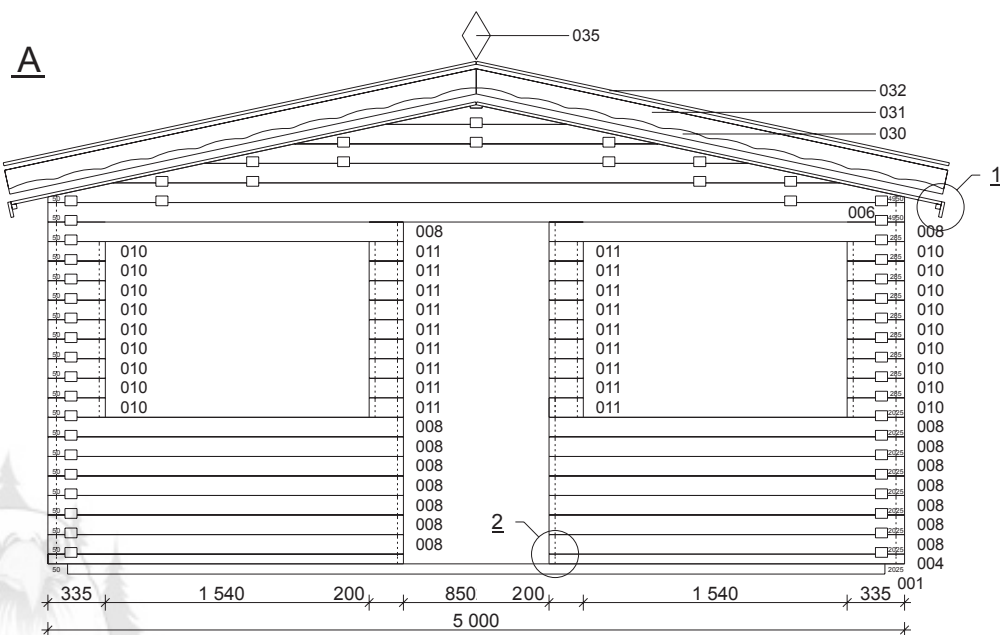

GORBEA-A

500 × 400 cm

480 × 380 cm

70 mm

- D Alle angegebenen Maße sind ca.-Maße
 GB All dimensions are approximate !
 NL Alle maten zijn circa maten
 NO Alle vedlagte mål er ca !
 E ¡Todas las dimensiones son aproximadas!
 PT Todas as dimensões são aproximadas!
 PL Wszystkie wymiary są przybliżone
 EST Kõik mõõdud on ligilähedased.
 IT Tutte le misure indicate sono circa
 DK alle angivne mål er ca.-mål
 S samtliga mått är ungefärliga
 FR Toutes les dimensions fournies sont approximatives

GORBEA - A 70 mm

500 × 400 cm

		 mm	 mm	 ×	
01		60 × 70	4770	2	
02			3630	9	
03			5000	1	
04			2075/2075	1/1	
05			5000	17	
06			5000	2	
07			4000	22	
08			2075	16	
09			1230	15	
10			335	18	
11			200	18	
12			1610	1	
13			1990	1	
14			2370	1	
15			4380	1	
16			4760	1	
17			5140	1	
18				6000	2
19				6000	1
20			6000	5	
21			6000	2	
22			6000	1	
23			6000	2(1+1)	
24			6000	6(3+3)	
25		70 × 120	5000	1	
26			5000	2	
27				1	
28			2775	110+2	
29			4657	34+1	
30			2815	4	
31			2815	4	
32			2815	4	
33			6000	2	
34			3000	4	

GORBEA - A 70 mm

500 × 400 cm

		 mm	 mm	 ×
35				2
36			ca. 16,7 m	
37		∅ 10	2200	4
38				8
39	 2,5×50/ 2,5×70/ 3,0×15  4,0×40/ 4,5×70/ 6,0×140			1 
40		70 × 120	1980	2
41				1
42		840 × 1955 mm	70 mm	1
43		1530 × 990 mm	ISO 70 mm	3
44		58 × 114	300-400	5

TENE Kaubandus

GORBEA - A 70 mm

500 × 400 cm

GORBEA - A 70 mm

500 x 400 cm

GORBEA - A 70 mm

500 × 400 cm

D