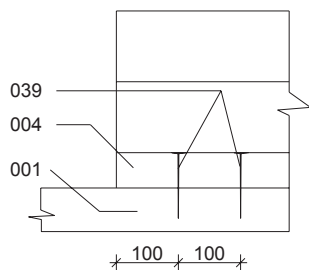

GORBEA-A

500 × 400 cm

480 × 380 cm

70 mm

- D Alle angegebenen Maße sind ca.-Maße
 GB All dimensions are approximate !
 NL Alle maten zijn circa maten
 NO Alle vedlagte mål er ca !
 E ¡Todas las dimensiones son aproximadas!
 PT Todas as dimensões são aproximadas!
 PL Wszystkie wymiary są przybliżone
 EST Kõik mõõdud on ligilähedased.
 IT Tutte le misure indicate sono circa
 DK alle angivne mål er ca.-mål
 S samtliga mått är ungefärliga
 FR Toutes les dimensions fournies sont approximatives

GORBEA - A 70 mm

500 × 400 cm

		 mm	 mm	 ×	
01		60 × 70	4770	2	
02			3630	9	
03			5000	1	
04			2075/2075	1/1	
05			5000	17	
06			5000	2	
07			4000	22	
08			2075	16	
09			1230	15	
10			335	18	
11			200	18	
12			1610	1	
13			1990	1	
14			2370	1	
15			4380	1	
16			4760	1	
17			5140	1	
18				6000	2
19				6000	1
20			6000	5	
21			6000	2	
22			6000	1	
23			6000	2(1+1)	
24			6000	6(3+3)	
25		70 × 120	5000	1	
26			5000	2	
27				1	
28			2775	110+2	
29			4657	34+1	
30			2815	4	
31			2815	4	
32			2815	4	
33			6000	2	
34			3000	4	

GORBEA - A 70 mm

500 × 400 cm

		 mm	 mm	 ×
35				2
36			ca. 16,7 m	
37		∅ 10	2200	4
38				8
39	 2,5×50/ 2,5×70/ 3,0×15  4,0×40/ 4,5×70/ 6,0×140			1 
40		70 × 120	1980	2
41				1
42		840 × 1955 mm	70 mm	1
43		1530 × 990 mm	ISO 70 mm	3
44		58 × 114	300-400	5

Nr. 025

LT-1

LT-2

LT-3

1

3

2

A-A