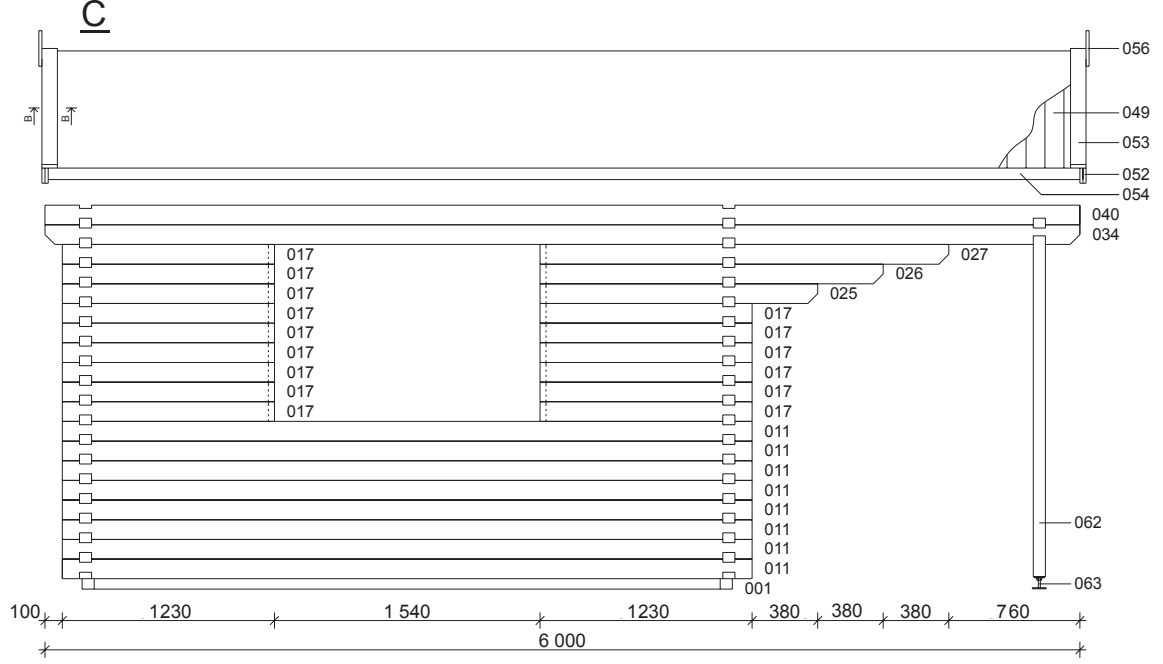

GORBEA - B 70 mm VD200 cm

500 × 400 cm

		mm		mm		×	
42			124	6000			3(3+0)
43			124	6000			3(0+3)
44		70 × 120		5000			1
45			114	5000			1
46				5000			1
47				1811			1
48							1
49			18	2775			110+2
50			28	4656			34+1
51			18	2815			4
52			18	2815			4
53			18	2815			4
54				6000			2
55			28	3000			4
56							2
57				ca. 24,5 m			
58		∅ 10		2200			5
59							10
60	 2,5 × 50/ 2,5 × 70/ 3,0 × 15 4,0 × 40/ 4,5 × 70/ 6,0 × 140						1
61		40 × 500					1
62		70 × 120		1980			2
63							2
64		65		840 × 1955 mm/ 840 × 1955 mm	58 mm/ 58 mm		1/1
66		67		1530 × 990 mm/ 765 × 990 mm	ISO 58 mm/ ISO 58 mm		2/1

GORBEA - B 70 mm VD200 cm

500 × 400 cm

68

58 × 114

300-400

5

2

A-A

B-B

GORBEA - B 70 mm VD200 cm

500 × 400 cm

Nr. 044

LT-1

LT-2

LT-3

LT-4

LT-5

GORBEA - B 70 mm VD200 cm

500 × 400 cm

GORBEA - B 70 mm VD200 cm

500 × 400 cm

D

E

F