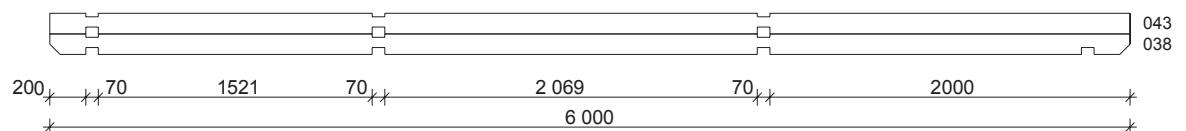

GORBEA - B 70 mm VD200 cm

500 × 400 cm

		mm		mm		×	
42			124	6000			3(3+0)
43			124	6000			3(0+3)
44		70 × 120		5000			1
45			114	5000			1
46				5000			1
47				1811			1
48							1
49			18	2775			110+2
50			28	4656			34+1
51			18	2815			4
52			18	2815			4
53			18	2815			4
54				6000			2
55			28	3000			4
56							2
57				ca. 24,5 m			
58		∅ 10		2200			5
59							10
60	 2,5 × 50/ 2,5 × 70/ 3,0 × 15 4,0 × 40/ 4,5 × 70/ 6,0 × 140						1
61		40 × 500					1
62		70 × 120		1980			2
63							2
64		65		840 × 1955 mm/ 840 × 1955 mm	58 mm/ 58 mm		1/1
66		67		1530 × 990 mm/ 765 × 990 mm	ISO 58 mm/ ISO 58 mm		2/1

GORBEA - B 70 mm VD200 cm

500 × 400 cm

68

58 × 114

300-400

5

2

A-A

B-B

GORBEA - B 70 mm VD200 cm

500 × 400 cm

Nr. 044

LT-1

LT-2

LT-3

LT-4

LT-5

GORBEA - B 70 mm VD200 cm

500 × 400 cm

GORBEA - B 70 mm VD200 cm

500 × 400 cm

D

E

F