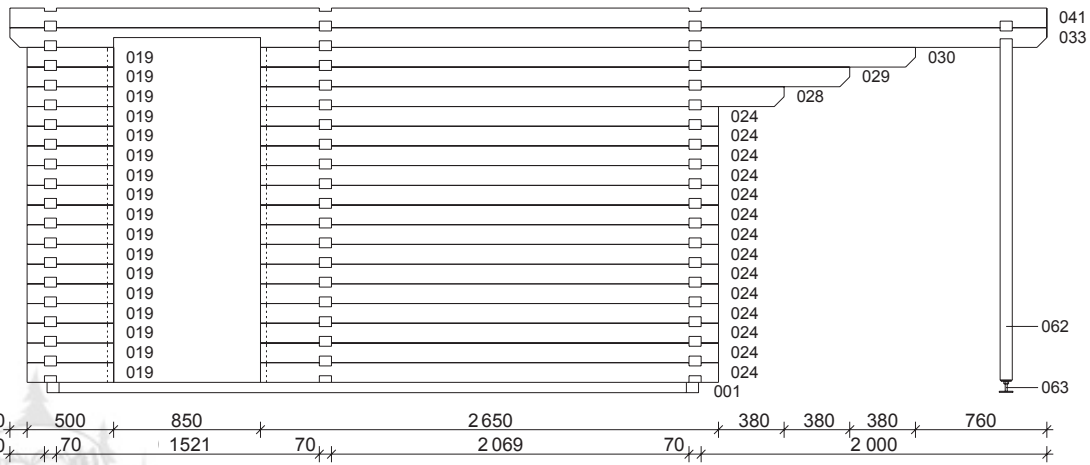

GORBEA - B 70 mm VD200 cm

500 × 400 cm

		mm		mm		×	
42			124	6000			3(3+0)
43			124	6000			3(0+3)
44		70 × 120		5000			1
45			114	5000			1
46				5000			1
47				1811			1
48							1
49			18	2775			110+2
50			28	4656			34+1
51			18	2815			4
52			18	2815			4
53			18	2815			4
54				6000			2
55			28	3000			4
56							2
57				ca. 24,5 m			
58		∅ 10		2200			5
59							10
60	 2,5 × 50/ 2,5 × 70/ 3,0 × 15 4,0 × 40/ 4,5 × 70/ 6,0 × 140						1
61		40 × 500					1
62		70 × 120		1980			2
63							2
64		65		840 × 1955 mm/ 840 × 1955 mm	58 mm/ 58 mm		1/1
66		67		1530 × 990 mm/ 765 × 990 mm	ISO 58 mm/ ISO 58 mm		2/1

GORBEA - B 70 mm VD200 cm

500 × 400 cm

68

58 × 114

300-400

5

2

A-A

B-B

GORBEA - B 70 mm VD200 cm

500 × 400 cm

Nr. 044

LT-1

LT-2

LT-3

LT-4

LT-5

GORBEA - B 70 mm VD200 cm

500 × 400 cm

GORBEA - B 70 mm VD200 cm

500 × 400 cm

D

E

F