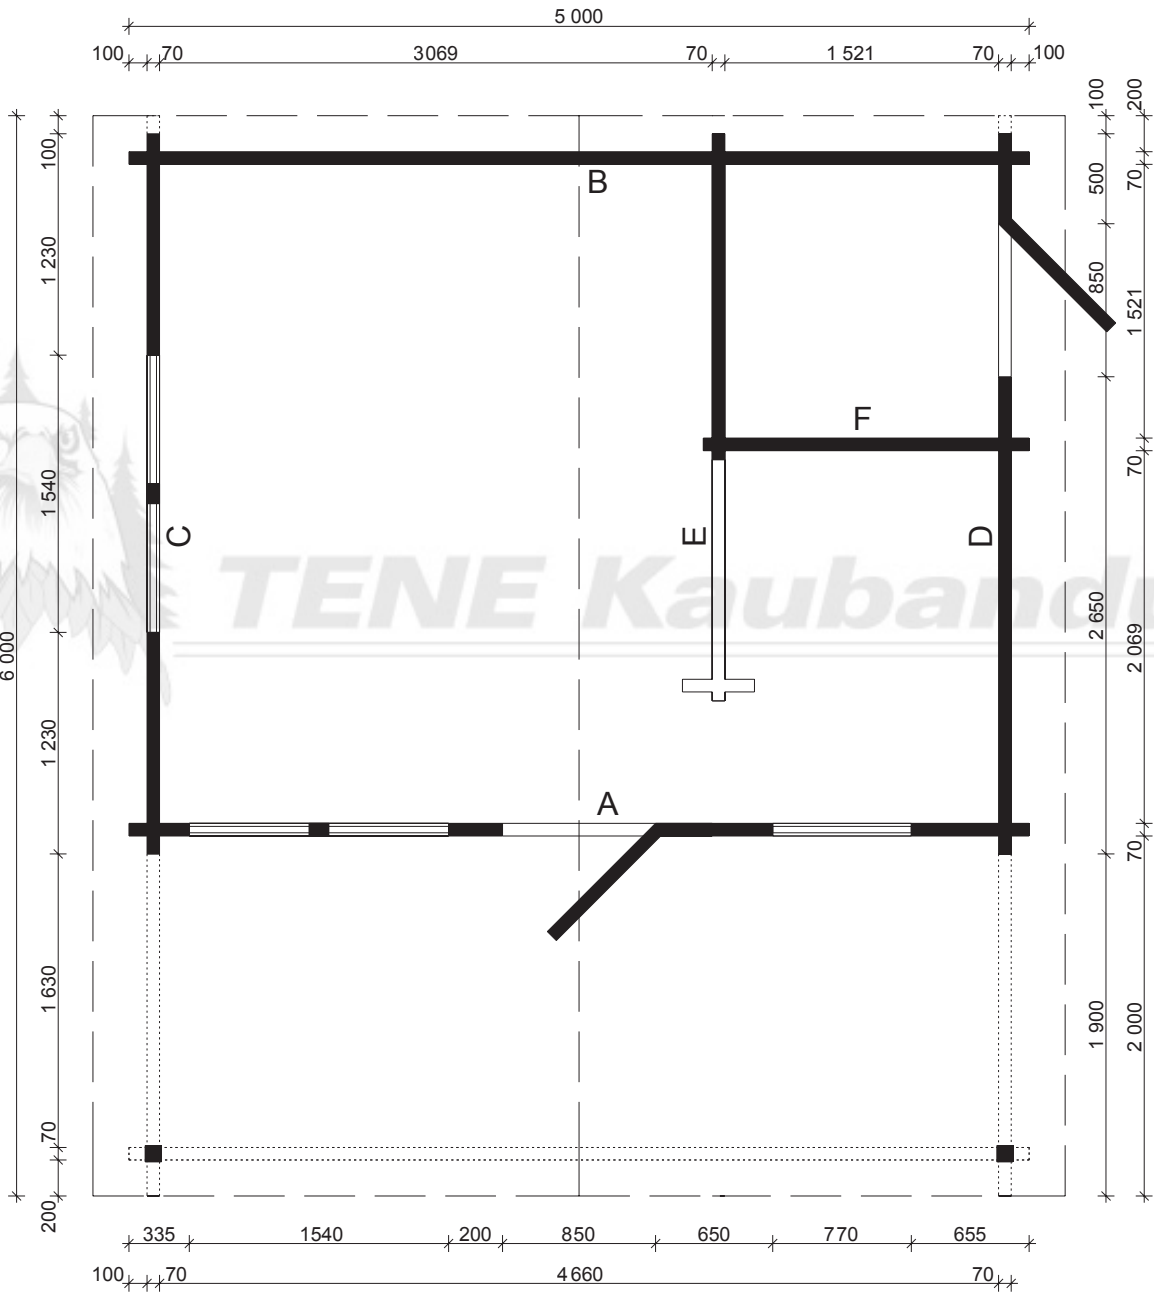

GORBEA - B 70 mm VD200 cm

500 × 400 cm

		 mm	 mm	 ×
01		60×70	4770	2
02			3630	11
03			5000	1
04			2075	1/1
05			1811	1
06			400	1
07			400	1
08			5000	17
09			5000	1
10			5000	1
11			4000	8
12			3150	9+1
13			1811	10
14			1811	17
15			1811	1
16			2075	16
17			1230	15
18			655	9
19			500	17
20			335	9
21			650	9
22		200	9	
23		400	9	
24		2650	14	
25		1610	1	
26		1990	1	
27		2370	1	
28		3030	1	
29		3410	1	
30		3790	1	
31		6000	1	
32		6000	1	
33		6000	1	
34		6000	1	
35			6000	3
36			6000	1
37			6000	1
38			6000	1
39			6000	1
40			6000	1(1+0)
41			6000	1(0+1)

GORBEA - B 70 mm VD200 cm

500 × 400 cm

		mm		mm		×	
42			124	6000			3(3+0)
43			124	6000			3(0+3)
44		70 × 120		5000			1
45			114	5000			1
46				5000			1
47				1811			1
48							1
49			18	2775			110+2
50			28	4656			34+1
51			18	2815			4
52			18	2815			4
53			18	2815			4
54				6000			2
55			28	3000			4
56							2
57				ca. 24,5 m			
58		∅ 10		2200			5
59							10
60	 2,5 × 50/ 2,5 × 70/ 3,0 × 15 4,0 × 40/ 4,5 × 70/ 6,0 × 140						1
61		40 × 500					1
62		70 × 120		1980			2
63							2
64		65		840 × 1955 mm/ 840 × 1955 mm	58 mm/ 58 mm		1/1
66		67		1530 × 990 mm/ 765 × 990 mm	ISO 58 mm/ ISO 58 mm		2/1

GORBEA - B 70 mm VD200 cm

500 × 400 cm

68

58 × 114

300-400

5

2

A-A

B-B

GORBEA - B 70 mm VD200 cm

500 × 400 cm

Nr. 044

LT-1

LT-2

LT-3

LT-4