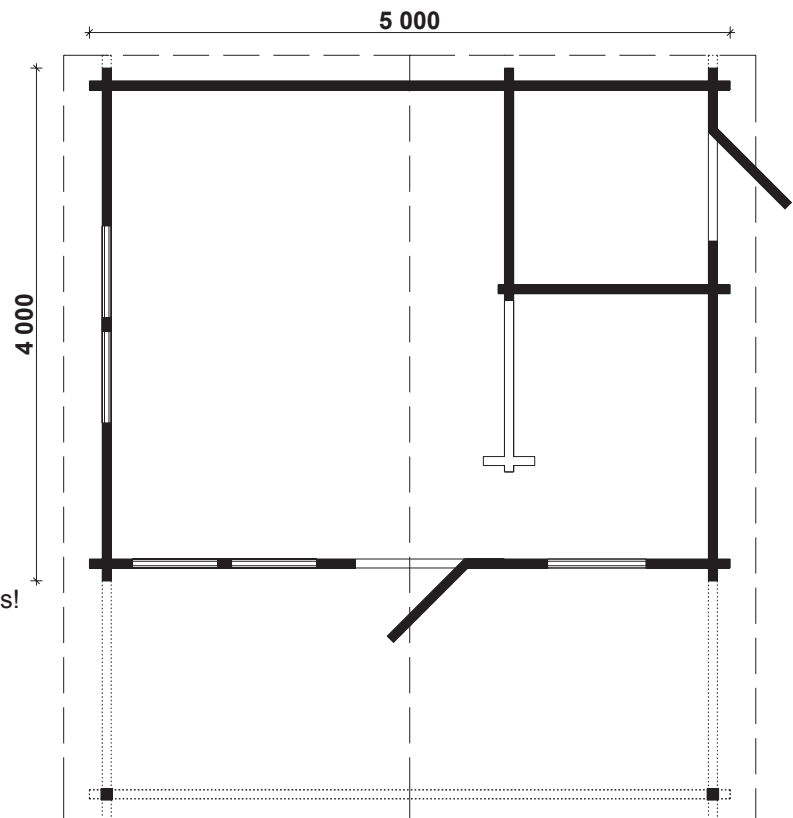

GORBEA-B

- D Alle angegebenen Maße sind ca.-Maße
 GB All dimensions are approximate !
 NL Alle maten zijn circa maten
 NO Alle vedlagte mål er ca !
 E ¡Todas las dimensiones son aproximadas!
 PT Todas as dimensões são aproximadas!
 PL Wszystkie wymiary są przybliżone
 EST Kõik mõõdud on ligilähedased.
 IT Tutte le misure indicate sono circa
 DK alle angivne mål er ca.-mål
 S samtliga mått är ungefärliga
 FR Toutes les dimensions fournies sont approximatives

GORBEA - B 70 mm VD200 cm

500 × 400 cm

		 mm	 mm	 ×
01		60×70	4770	2
02			3630	11
03			5000	1
04			2075	1/1
05			1811	1
06			400	1
07			400	1
08			5000	17
09			5000	1
10			5000	1
11			4000	8
12			3150	9+1
13			1811	10
14			1811	17
15			1811	1
16			2075	16
17			1230	15
18			655	9
19			500	17
20			335	9
21			650	9
22		200	9	
23		400	9	
24		2650	14	
25		1610	1	
26		1990	1	
27		2370	1	
28		3030	1	
29		3410	1	
30		3790	1	
31		6000	1	
32		6000	1	
33		6000	1	
34		6000	1	
35			6000	3
36			6000	1
37			6000	1
38			6000	1
39			6000	1
40			6000	1(1+0)
41			6000	1(0+1)

GORBEA - B 70 mm VD200 cm

500 × 400 cm

		mm		mm		×	
42			124	6000			3(3+0)
43			124	6000			3(0+3)
44		70 × 120		5000			1
45			114	5000			1
46				5000			1
47				1811			1
48							1
49			18	2775			110+2
50			28	4656			34+1
51			18	2815			4
52			18	2815			4
53			18	2815			4
54				6000			2
55			28	3000			4
56							2
57				ca. 24,5 m			
58		∅ 10		2200			5
59							10
60	 2,5 × 50/ 2,5 × 70/ 3,0 × 15 4,0 × 40/ 4,5 × 70/ 6,0 × 140						1
61		40 × 500					1
62		70 × 120		1980			2
63							2
64		65		840 × 1955 mm/ 840 × 1955 mm	58 mm/ 58 mm		1/1
66		67		1530 × 990 mm/ 765 × 990 mm	ISO 58 mm/ ISO 58 mm		2/1

GORBEA - B 70 mm VD200 cm

500 × 400 cm

68

58 × 114

300-400

5

2

A-A