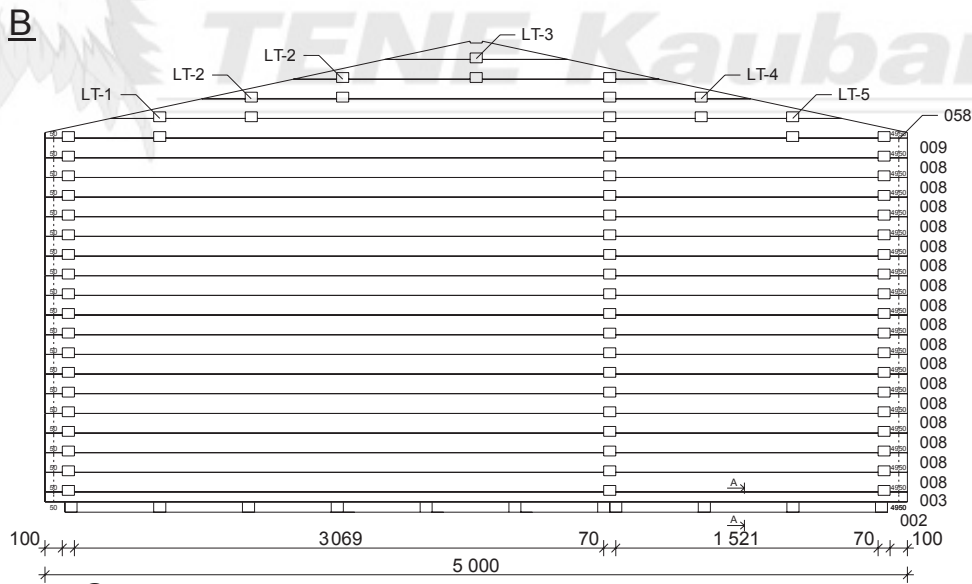

GORBEA - B 70 mm VD200 cm

500 × 400 cm

		mm		mm		×	
42			124	6000			3(3+0)
43			124	6000			3(0+3)
44		70 × 120		5000			1
45			114	5000			1
46				5000			1
47				1811			1
48							1
49			18	2775			110+2
50			28	4656			34+1
51			18	2815			4
52			18	2815			4
53			18	2815			4
54				6000			2
55			28	3000			4
56							2
57				ca. 24,5 m			
58		∅ 10		2200			5
59							10
60	 2,5 × 50/ 2,5 × 70/ 3,0 × 15 4,0 × 40/ 4,5 × 70/ 6,0 × 140						1
61		40 × 500					1
62		70 × 120		1980			2
63							2
64		65		840 × 1955 mm/ 840 × 1955 mm	58 mm/ 58 mm		1/1
66		67		1530 × 990 mm/ 765 × 990 mm	ISO 58 mm/ ISO 58 mm		2/1

GORBEA - B 70 mm VD200 cm

500 × 400 cm

68

58 × 114

300-400

5

2

A-A

B-B

GORBEA - B 70 mm VD200 cm

500 × 400 cm

Nr. 044

LT-1

LT-2

LT-3

LT-4

LT-5

GORBEA - B 70 mm VD200 cm

500 × 400 cm

GORBEA - B 70 mm VD200 cm

500 × 400 cm

D

E

F