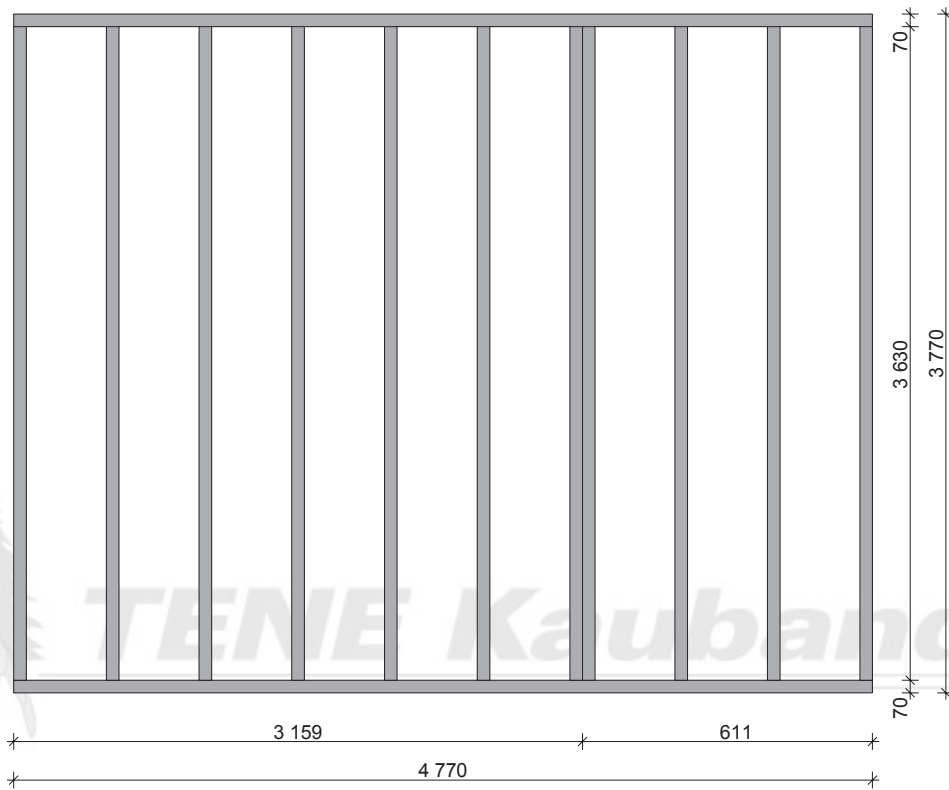

GORBEA - B 70 mm VD200 cm

500 × 400 cm

		 mm	 mm	 ×
01		60×70	4770	2
02			3630	11
03			5000	1
04			2075	1/1
05			1811	1
06			400	1
07			400	1
08			5000	17
09			5000	1
10			5000	1
11			4000	8
12			3150	9+1
13			1811	10
14			1811	17
15			1811	1
16			2075	16
17			1230	15
18			655	9
19			500	17
20			335	9
21			650	9
22		200	9	
23		400	9	
24		2650	14	
25		1610	1	
26		1990	1	
27		2370	1	
28		3030	1	
29		3410	1	
30		3790	1	
31		6000	1	
32		6000	1	
33		6000	1	
34		6000	1	
35			6000	3
36			6000	1
37			6000	1
38			6000	1
39			6000	1
40			6000	1(1+0)
41			6000	1(0+1)

GORBEA - B 70 mm VD200 cm

500 × 400 cm

		mm		mm		×	
42			124	6000			3(3+0)
43			124	6000			3(0+3)
44		70 × 120		5000			1
45			114	5000			1
46				5000			1
47				1811			1
48							1
49			18	2775			110+2
50			28	4656			34+1
51			18	2815			4
52			18	2815			4
53			18	2815			4
54				6000			2
55			28	3000			4
56							2
57				ca. 24,5 m			
58		∅ 10		2200			5
59							10
60	 2,5 × 50/ 2,5 × 70/ 3,0 × 15 4,0 × 40/ 4,5 × 70/ 6,0 × 140						1
61		40 × 500					1
62		70 × 120		1980			2
63							2
64		65		840 × 1955 mm/ 840 × 1955 mm	58 mm/ 58 mm		1/1
66		67		1530 × 990 mm/ 765 × 990 mm	ISO 58 mm/ ISO 58 mm		2/1

GORBEA - B 70 mm VD200 cm

500 × 400 cm

68

58 × 114

300-400

5

2

A-A

B-B

GORBEA - B 70 mm VD200 cm

500 × 400 cm

Nr. 044

LT-1

LT-2

LT-3

LT-4