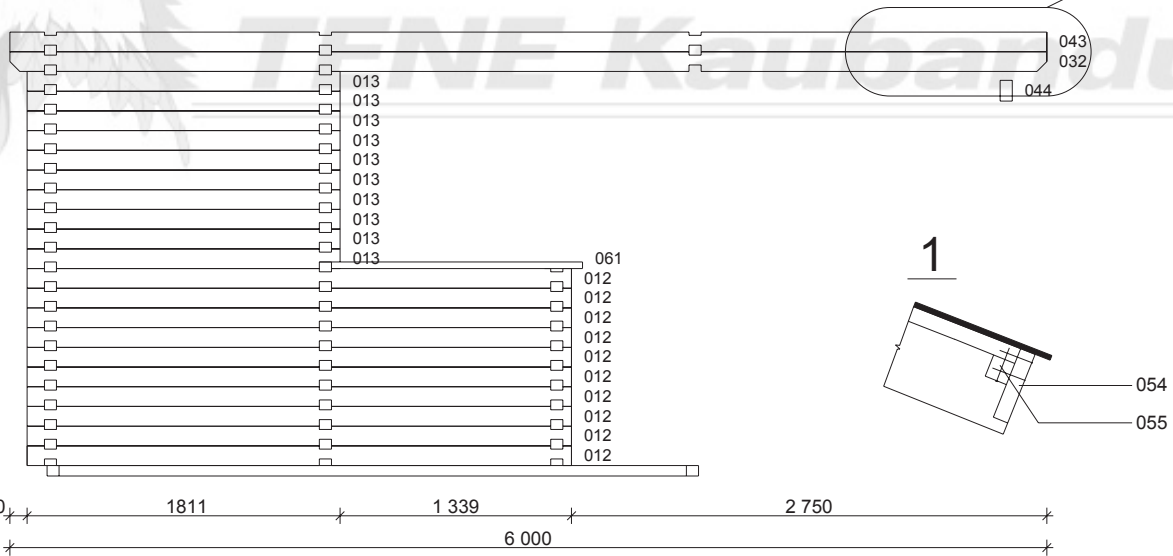

GORBEA - B 70 mm VD200 cm

500 × 400 cm

		mm		mm		×	
42			124	6000			3(3+0)
43			124	6000			3(0+3)
44		70 × 120		5000			1
45			114	5000			1
46				5000			1
47				1811			1
48							1
49			18	2775			110+2
50			28	4656			34+1
51			18	2815			4
52			18	2815			4
53			18	2815			4
54				6000			2
55			28	3000			4
56							2
57				ca. 24,5 m			
58		∅ 10		2200			5
59							10
60	 2,5 × 50/ 2,5 × 70/ 3,0 × 15 4,0 × 40/ 4,5 × 70/ 6,0 × 140						1
61		40 × 500					1
62		70 × 120		1980			2
63							2
64		65		840 × 1955 mm/ 840 × 1955 mm	58 mm/ 58 mm		1/1
66		67		1530 × 990 mm/ 765 × 990 mm	ISO 58 mm/ ISO 58 mm		2/1

GORBEA - B 70 mm VD200 cm

500 × 400 cm

68

58 × 114

300-400

5

2

A-A

B-B

GORBEA - B 70 mm VD200 cm

500 × 400 cm

Nr. 044

LT-1

LT-2

LT-3

LT-4

LT-5

GORBEA - B 70 mm VD200 cm

500 × 400 cm

GORBEA - B 70 mm VD200 cm

500 × 400 cm

D

E

F