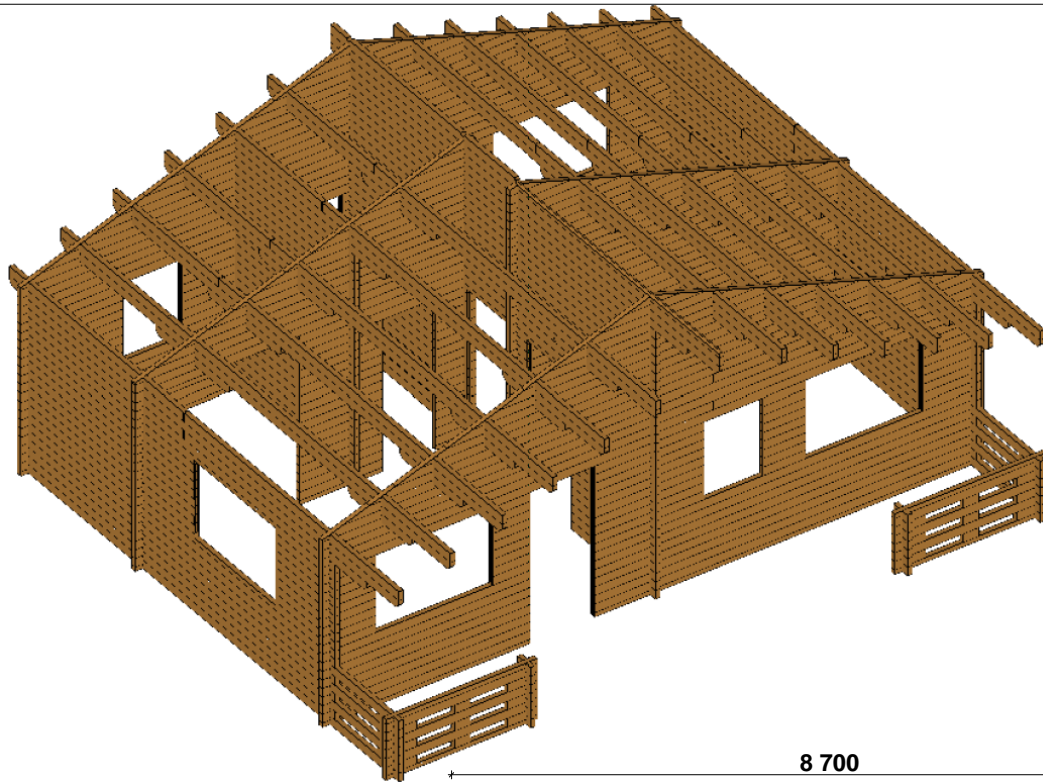

# Hartford

Achtung : Alle angegebenen Maße sind ca. - Maße !

Nr.	Beschreibung	Profil mm	Länge mm	Stück
EX01	Fundament	70 x 60	5580	19
EX02			4235	6
EX03			4130	6
EX04			1130	4
EX05	Fußbodenbretter		4142/4215	65/18+2
EX06			2640	19
EX07			1428	19
EX08	Terrassendielen		1130/1200	38/48
EX09	Dachbretter		4790	134+2
EX10	Giebelblende 		4840	4
EX11	Giebelabschlussbrett		4840	4
EX12	Traufenbrett		3675	4
EX13	Traufenleiste		3675	4
EX14	Raute			2
EX15	Fußleisten		ca. 60,0 m	
EX16	Gewindestangen	∅ 10	2540	6
EX17	Mutter, Scheibe			12
EX18	Dübel	∅ 16	150	300
EX19	Pfoste 	70 x 120	1425	2
EX20	Verstellbare Pfostenstütze			2
EX21	Handlauf 	40 x 143	1950	2
EX22			1236	2
EX23	Dachpappe		--	--
EX24	Schrauben 4,0 x 40; 4,5 x 100			1 Beutel
EX25	Nägel 2,2 x 50; 2,5 x 70			1 Beutel
EX26	Schlaghölzer	70 x 114	300-400	
EX27	Einzeleltür 890 x 2090 mm/70 mm - R			1
EX28	Einzeltür 890 x 2090 mm/70 mm - R			1
EX29	Einzeltür 890 x 2090 mm/70 mm - L			2
EX30	Doppelfenster 1530 x 990 mm ISO 70 mm			4
EX31	Einzelfenster 765 x 990 mm ISO 70 mm			2
EX32	Einzelfenster 530 x 530 mm ISO 70 mm			1

Nr.	Beschreibung	Profil mm	Länge mm	Stück
A01			2000	2
A02			2000	2
A03			2000	6
A04			400	12
A05			200	6
B01			2715	1
B02			5085	1
B03			2715	9
B04			5085	9
B05			700	9
B06			475	9
B07			1415	9
B08			560	9
B09			800	9
B10			4350	1