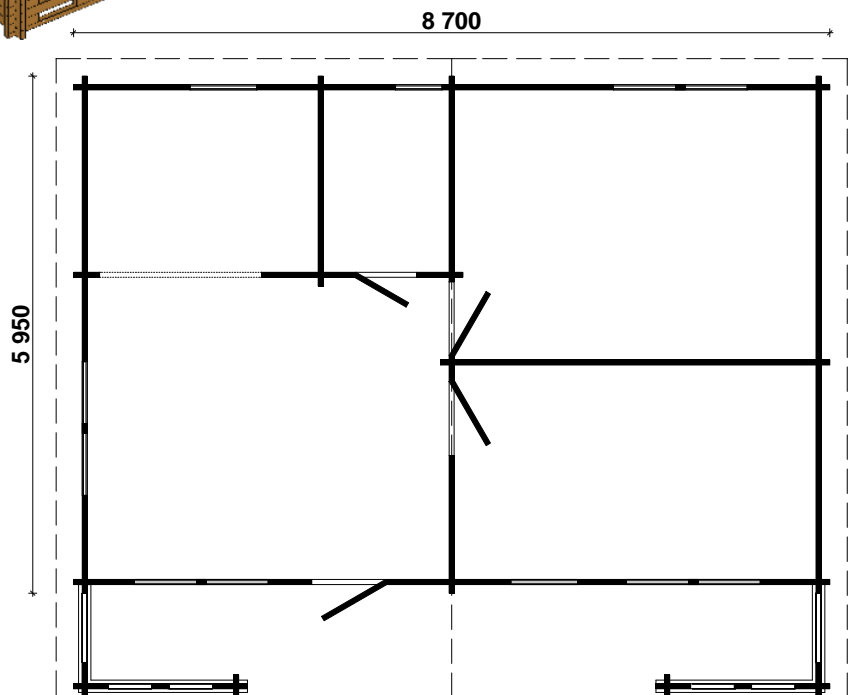

# Hartford

Achtung : Alle angegebenen Maße sind ca. - Maße !

Nr.	Beschreibung	Profil mm	Länge mm	Stück
EX01	Fundament	70 x 60	5580	19
EX02			4235	6
EX03			4130	6
EX04			1130	4
EX05	Fußbodenbretter		4142/4215	65/18+2
EX06			2640	19
EX07			1428	19
EX08	Terrassendielen		1130/1200	38/48
EX09	Dachbretter		4790	134+2
EX10	Giebelblende 		4840	4
EX11	Giebelabschlussbrett		4840	4
EX12	Traufenbrett		3675	4
EX13	Traufenleiste		3675	4
EX14	Raute			2
EX15	Fußleisten		ca. 60,0 m	
EX16	Gewindestangen	∅ 10	2540	6
EX17	Mutter, Scheibe			12
EX18	Dübel	∅ 16	150	300
EX19	Pfoste 	70 x 120	1425	2
EX20	Verstellbare Pfostenstütze			2
EX21	Handlauf 	40 x 143	1950	2
EX22			1236	2
EX23	Dachpappe		--	--
EX24	Schrauben 4,0 x 40; 4,5 x 100			1 Beutel
EX25	Nägel 2,2 x 50; 2,5 x 70			1 Beutel
EX26	Schlaghölzer	70 x 114	300-400	
EX27	Einzeleltür 890 x 2090 mm/70 mm - R			1
EX28	Einzeltür 890 x 2090 mm/70 mm - R			1
EX29	Einzeltür 890 x 2090 mm/70 mm - L			2
EX30	Doppelfenster 1530 x 990 mm ISO 70 mm			4
EX31	Einzelfenster 765 x 990 mm ISO 70 mm			2
EX32	Einzelfenster 530 x 530 mm ISO 70 mm			1

Nr.	Beschreibung	Profil mm	Länge mm	Stück
A01			2000	2
A02			2000	2
A03			2000	6
A04			400	12
A05			200	6
B01			2715	1
B02			5085	1
B03			2715	9
B04			5085	9
B05			700	9
B06			475	9
B07			1415	9
B08			560	9
B09			800	9
B10			4350	1

Nr.	Beschreibung	Profil mm	Länge mm	Stück
B11			4350	1
B12			3950	1
B13			4750+14	1
B14			4350	2
B15			4750	1
B16			3950+14	1
B17			4071	2
B18			3332	1
B19			4132+14	1
B20			3393	2
B21			3454	1
B22			2654+14	1
B23			5429	1
B24			4750	1
B25			4072	1
B26			3393	1
B27			2715	1
B28			2036	1

Nr.	Beschreibung	Profil mm	Länge mm	Stück
B29			1357	1
B30			679	1
C01			4485	1
C02			4485	20
C03			4485	1
C04			4485	1
C05			4206	1
C06			3867	1
C07			3528	1
C08			3189	1
C09			2849	1
C10			2510	1
C11			2171	1
C12			1832	1
C13			1492	1
C14			1153	1