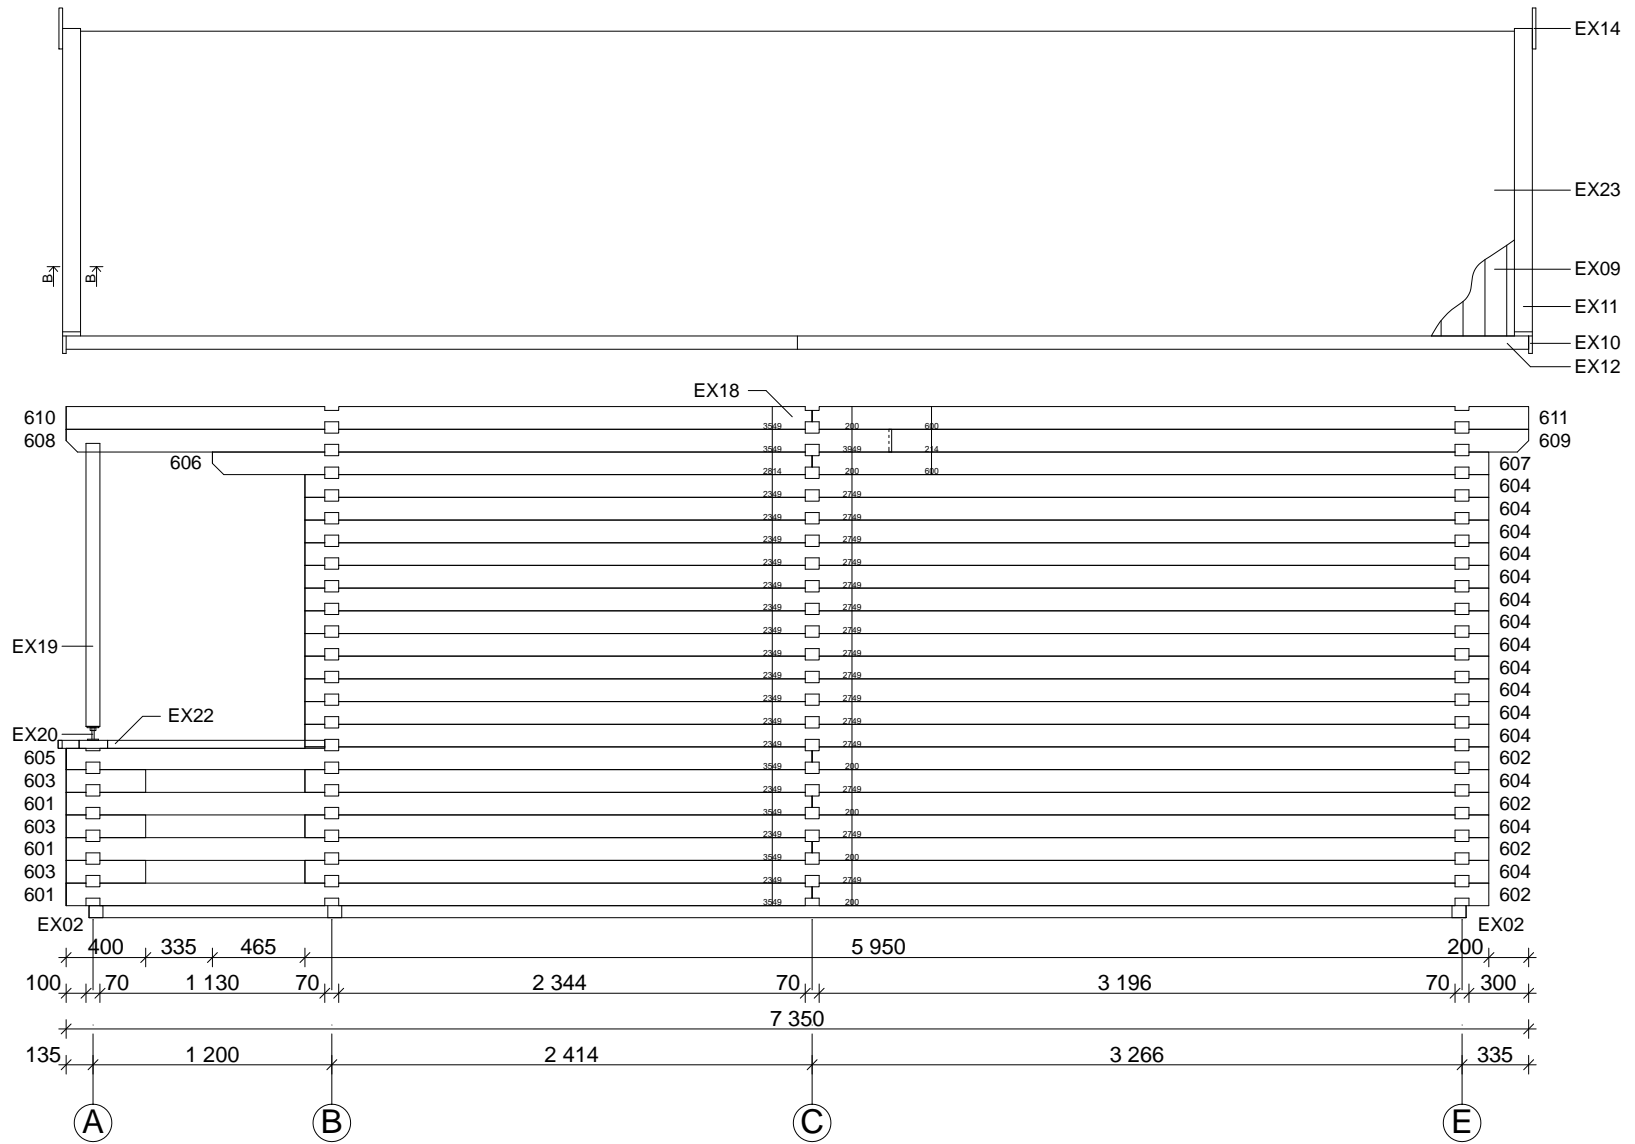

Nr.	Beschreibung	Profil mm	Länge mm	Stück
202			270	6
301			2416	27
302			2881	1
303			1200	1
304			4869	1
305			2481	1
306			4469	1(1+0)
307			2881+14	1(1+0)
401			1434	19
402			325	19
403			2391	19
404			5950	1
405			5950	11
406			4134	1
407			2281	1

Nr.	Beschreibung	Profil mm	Länge mm	Stück
408			3749	1
409			3601	1
410			4869	1
411			2481	1
412			3749	1
413			3601	1
501			270	1
502			270	6
601			3749	3
602			3401	4
603			400	3
604			5950	15
605			3749	1
606			3014	1

Nr.	Beschreibung	Profil mm	Länge mm	Stück
607			3401	1
608			4149	1
609			3201+14	1
610			3749	1(0+1)
611			3601	1(0+1)
DB01			1200	18
DB02			3749	5
DB03			3601	5
DB04			4869	4
DB05			2481	4
DB06			4149	5(0+5)
DB07			3201+14	5(0+5)
DB08			4469	4(4+0)
DB09			2881+14	4(4+0)

### B-B

**LT-1**

**LT-2**