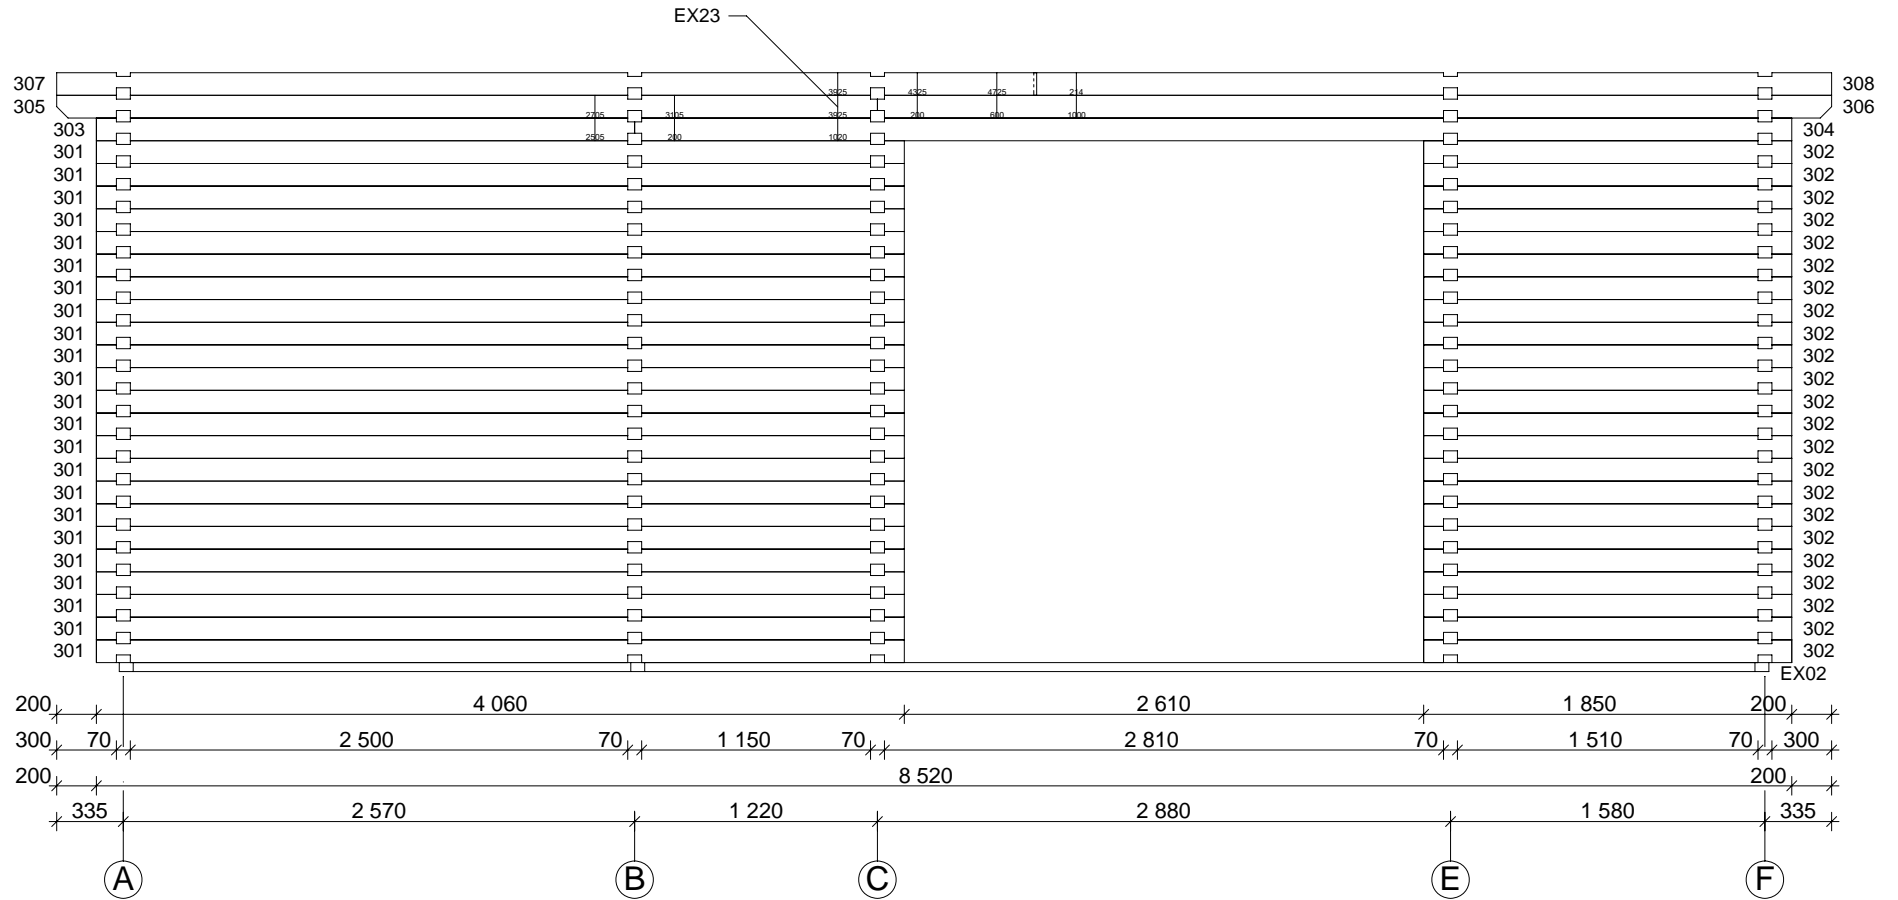

Kristina 70 mm / 1050 x 852 cm - Wand 3