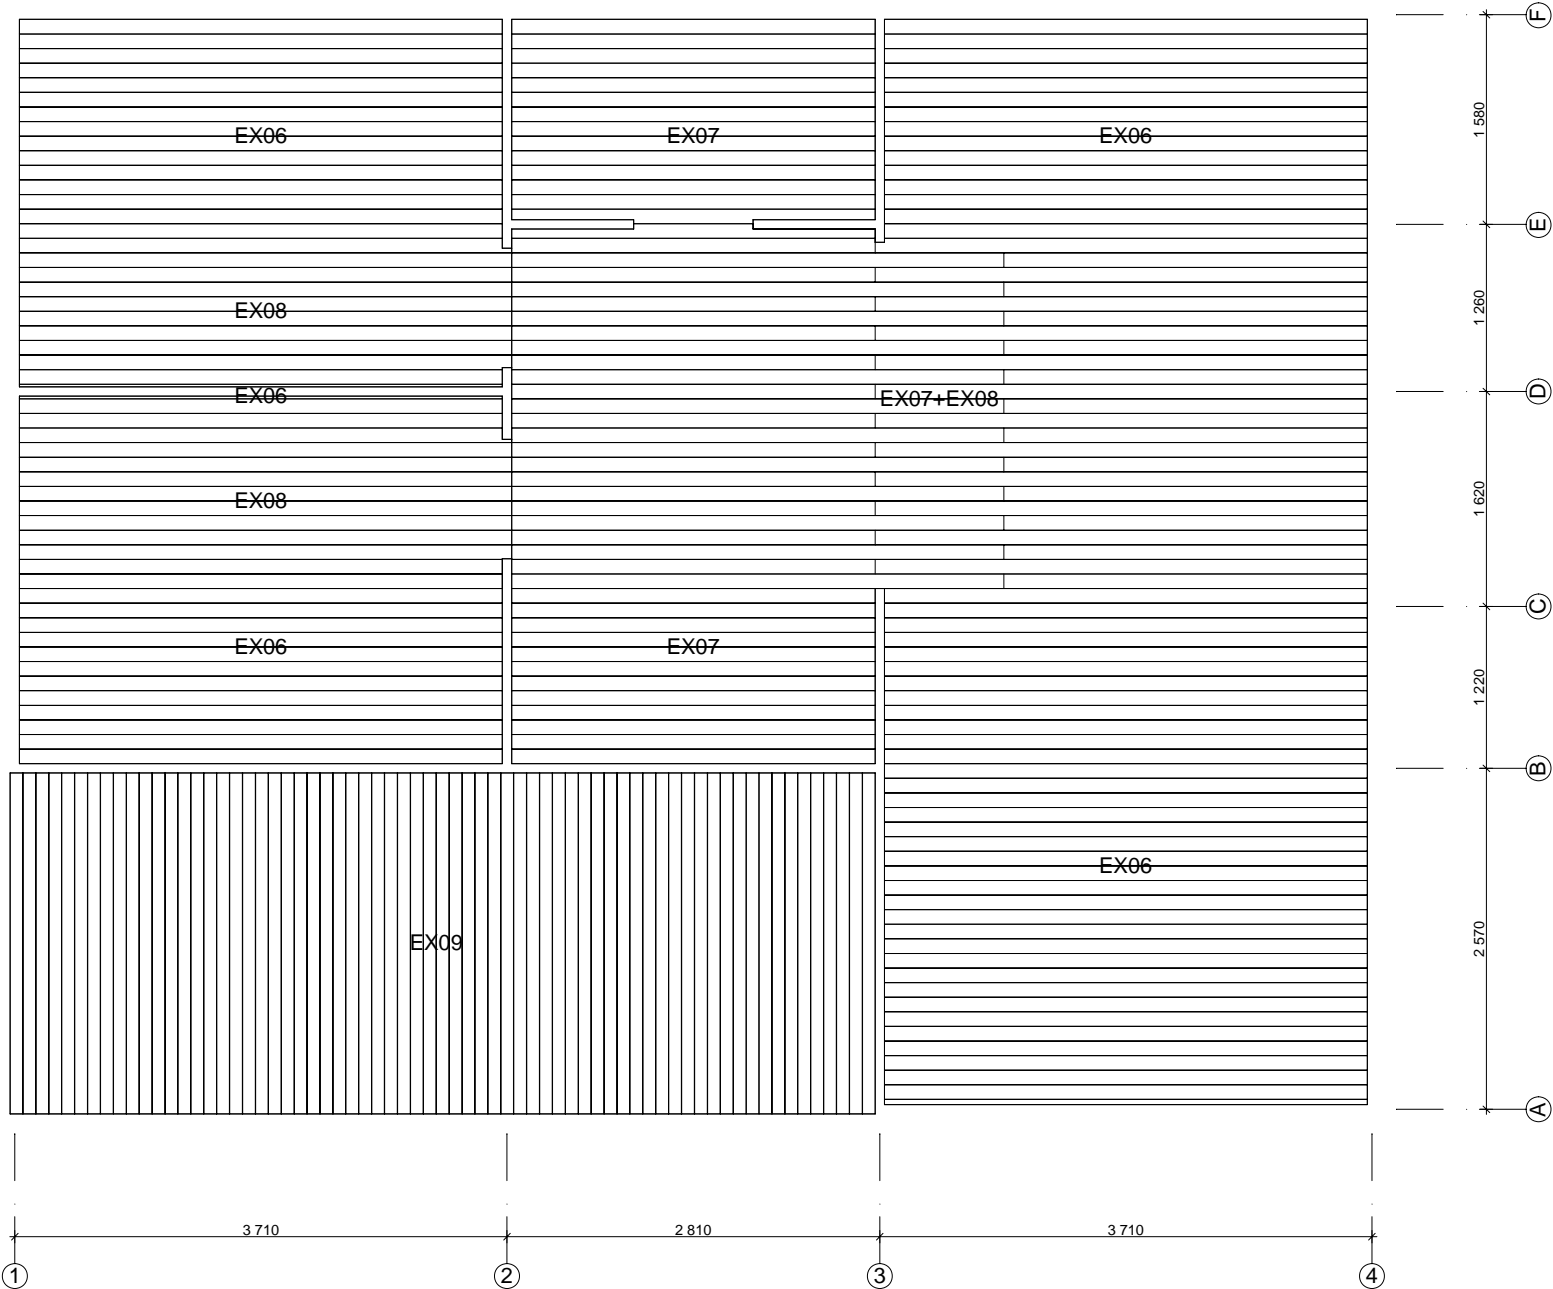

Techn. Daten: Kristina

Bohlenaußenmaß (B x T): 1050 x 852 cm

Wandaußenmaß: 1030 x 832 cm · Bohlenstärke: 70 mm

Achtung : Alle angegebenen Maße sind ca. - Maße !

Kristina 70 mm / 1050 x 852 cm - Teileliste

Nr.	Beschreibung	Profil mm	Länge mm	Stück
EX01	Fundament	70 x 60	3080	23
EX02			2500	32
EX03			3190	11
EX04			3730/2810	6/3
EX05			478	7
EX06	Fußbodenbretter		3637	84
EX07			2737	51
EX08			3710	42+1
EX09	Terrassendielen		2570	67
EX10	Dachbretter		5570	164+2
EX11	Giebelblende 		5620	4
EX12				5620
EX13	Giebelabschlussbrett		5620	4
EX14	Traufenbrett		4460	4
EX15	Traufenleiste		4460	4
EX16	Raute			2
EX17	Fußleisten		ca. 75,0 m	
EX18	Dachpappe			Rolle
EX19	Pfoste 	70 x 120	1850	3
EX20	Stütze			3
EX21	Gewindestangen	∅ 10	2200/285	7/1
EX22	Mutter, Scheibe			16
EX23	Dübel	∅ 16	150	150
EX24	Schrauben 4,0 x 40, 5,0 x 100,			1 Beutel
EX25	Nägel 2,5 x 50 , 3,0 x 15			1 Beutel
EX26	Schlaghölzer	70 x 114	300-400	
EX27	Einzeltür 890 x 2090 mm/70 mm - R			1
EX28	Einzeltür 890 x 2090 mm/70 mm - L+R			3(1+2)
EX29	Einzel Fenster 765 x 990 mm - Iso 70 mm			2
EX30	Doppelfenster 1530 x 990 mm - Iso 70 mm			4

Kristina 70 mm / 1050 x 852 cm - Wand D; Wand E

Nr.	Beschreibung	Profil mm	Länge mm	Stück
D05			3055	1
D06			2514	1
D07			1974	1
D08			1433	1
D09			893	1
D10			352	1
E01			1090	2
E02			500	1
E03			1090	34
E04			1290	1
E05			500	16
E06			700	1
E07			4800	1
E08			2945	1
E09			3845	1
E10			2145	1
E11			4260+14	1

Kristina 70 mm / 1050 x 852 cm - Fundamentplan

Kristina 70 mm / 1050 x 852 cm - Wandplan

Kristina 70 mm / 1050 x 852 cm - Fussboden

Kristina 70 mm / 1050 x 852 cm - Wand A

Kristina 70 mm / 1050 x 852 cm - Wand B