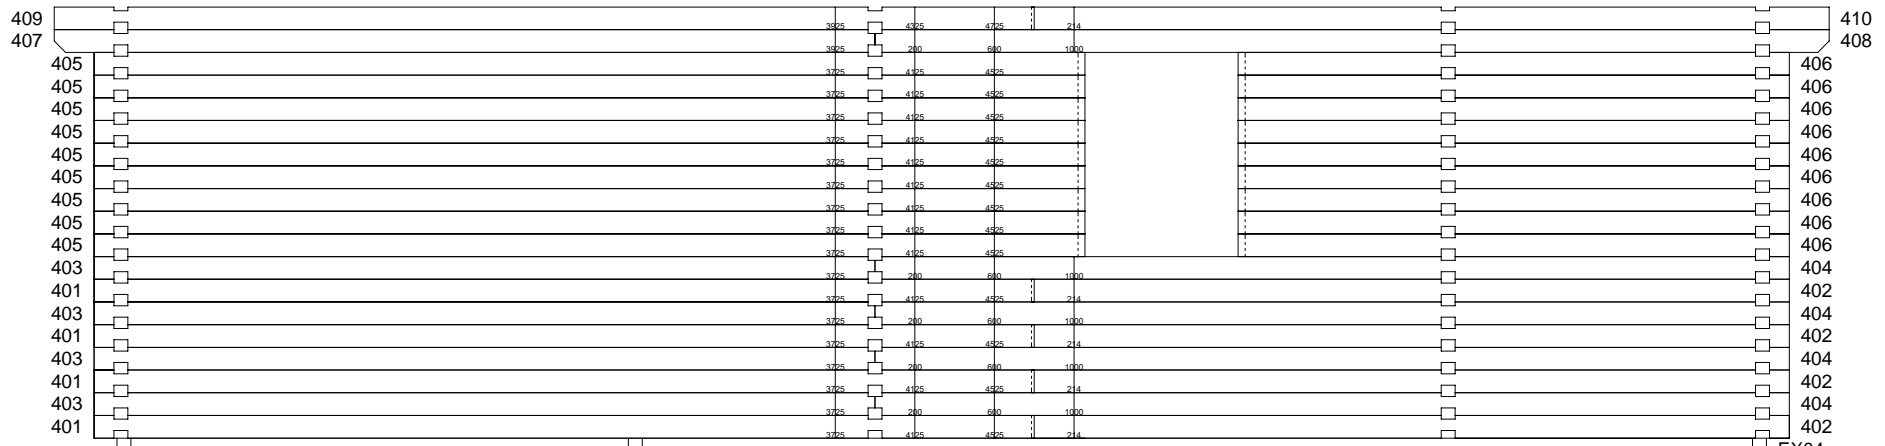

Kristina 70 mm / 1050 x 852 cm - Wand 4