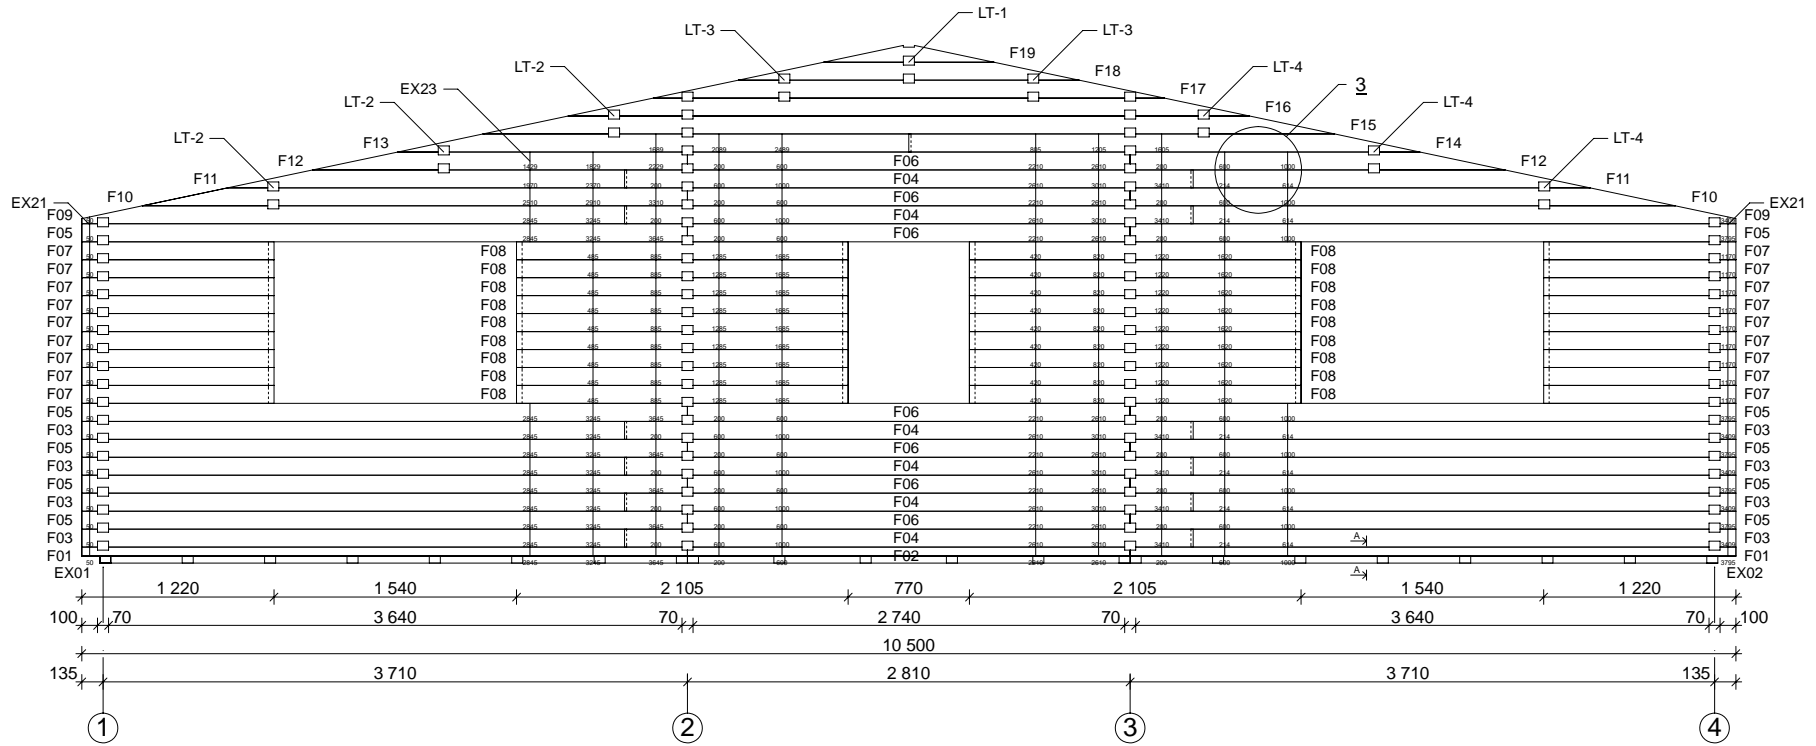

Techn. Daten: Kristina

Bohlenaußenmaß (B x T): 1050 x 852 cm

Wandaußenmaß: 1030 x 832 cm · Bohlenstärke: 70 mm

Achtung : Alle angegebenen Maße sind ca. - Maße !

Kristina 70 mm / 1050 x 852 cm - Teileliste

Kristina 70 mm / 1050 x 852 cm - Wand D; Wand E

Nr.	Beschreibung	Profil mm	Länge mm	Stück
D05			3055	1
D06			2514	1
D07			1974	1
D08			1433	1
D09			893	1
D10			352	1
E01			1090	2
E02			500	1
E03			1090	34
E04			1290	1
E05			500	16
E06			700	1
E07			4800	1
E08			2945	1
E09			3845	1
E10			2145	1
E11			4260+14	1

Kristina 70 mm / 1050 x 852 cm - Fundamentplan

Kristina 70 mm / 1050 x 852 cm - Wandplan

Kristina 70 mm / 1050 x 852 cm - Fussboden

Kristina 70 mm / 1050 x 852 cm - Wand A

Kristina 70 mm / 1050 x 852 cm - Wand B

Kristina 70 mm / 1050 x 852 cm - Wand C

Kristina 70 mm / 1050 x 852 cm - Wand D

Kristina 70 mm / 1050 x 852 cm - Wand E

Kristina 70 mm / 1050 x 852 cm - Wand F

A-A

B-B

Kristina 70 mm / 1050 x 852 cm - Wand 1