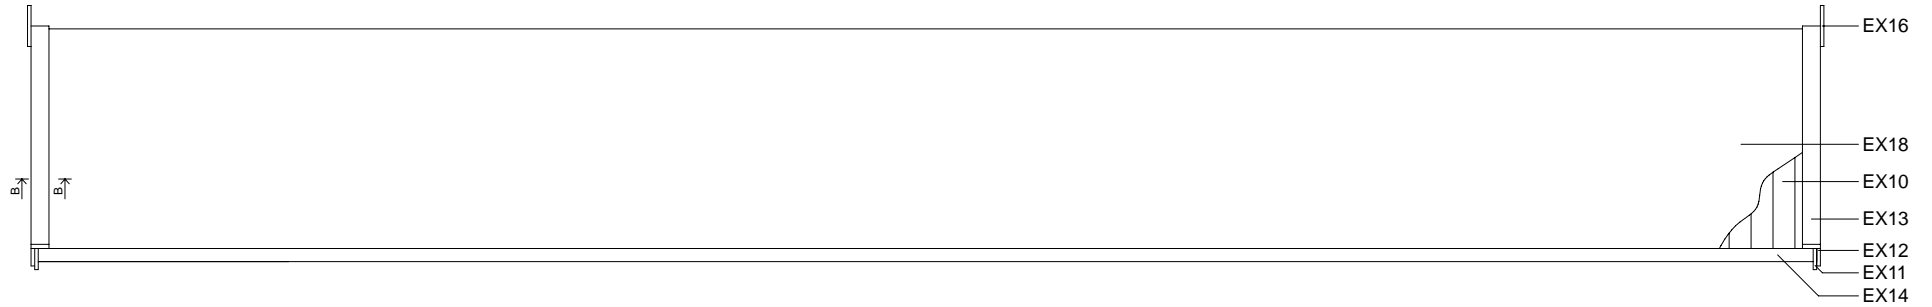

Kristina 70 mm / 1050 x 852 cm - Wand 4