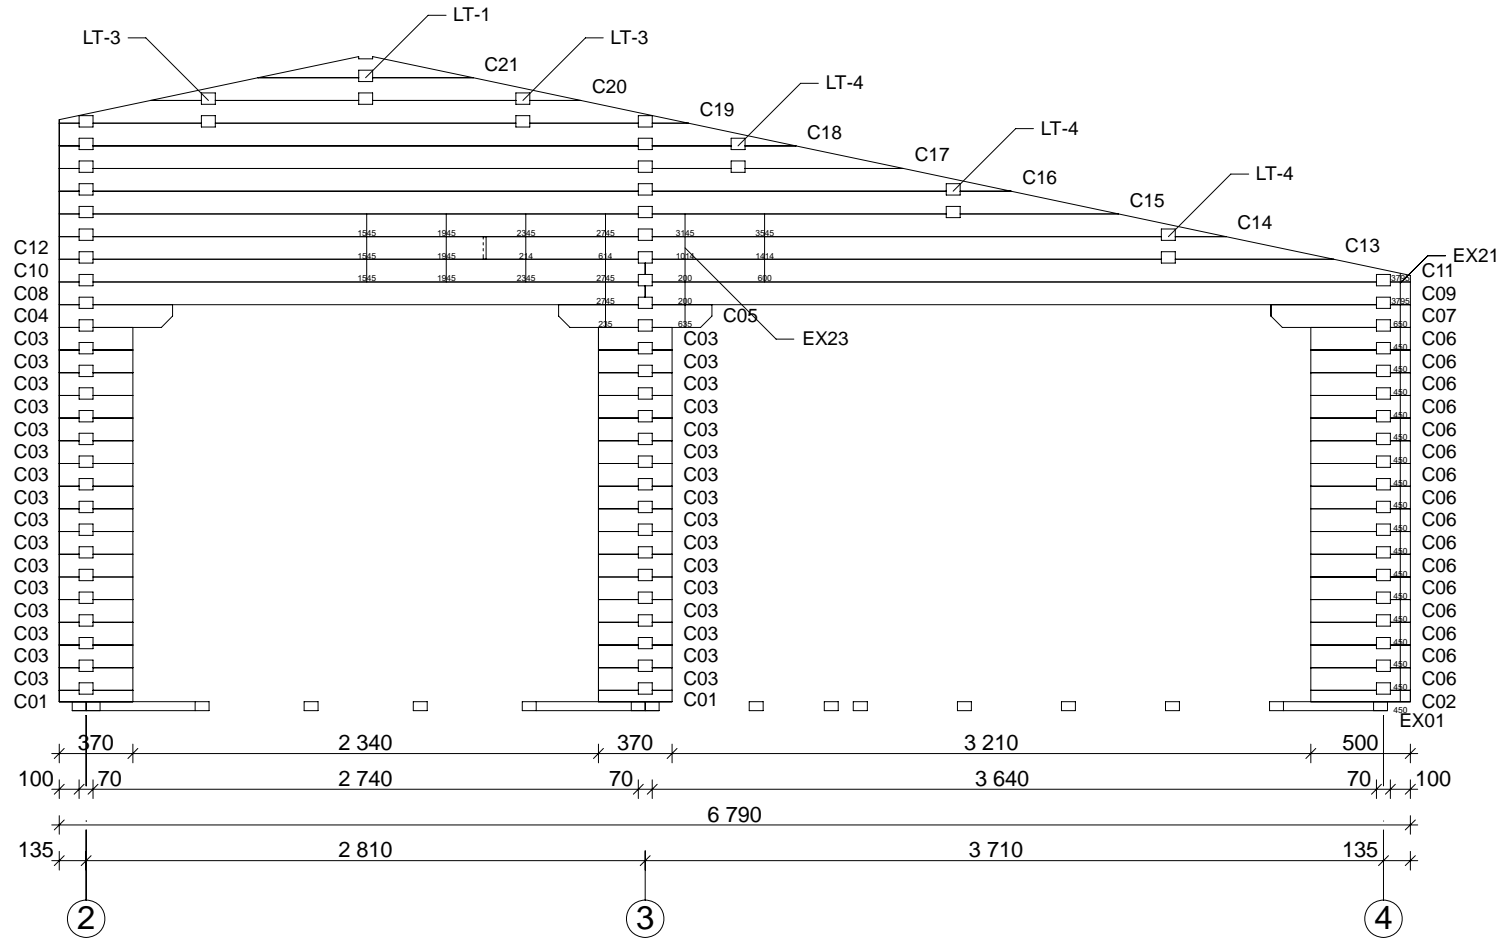

Kristina 70 mm / 1050 x 852 cm - Wand C