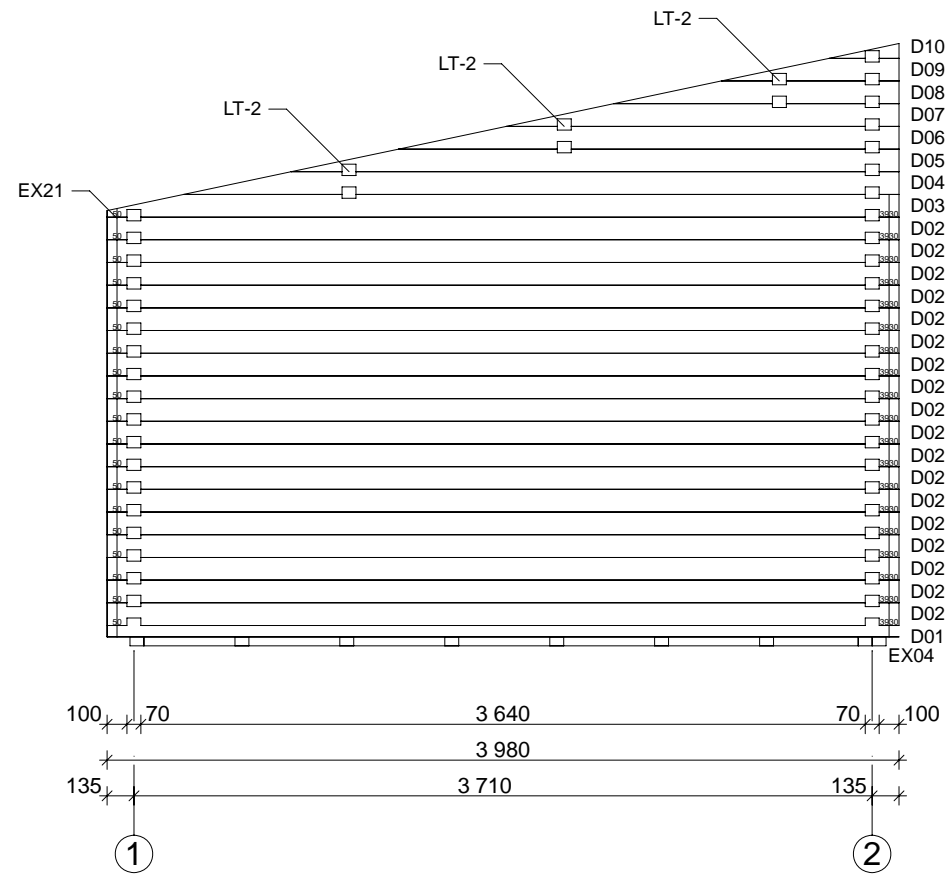

Kristina 70 mm / 1050 x 852 cm - Wand D