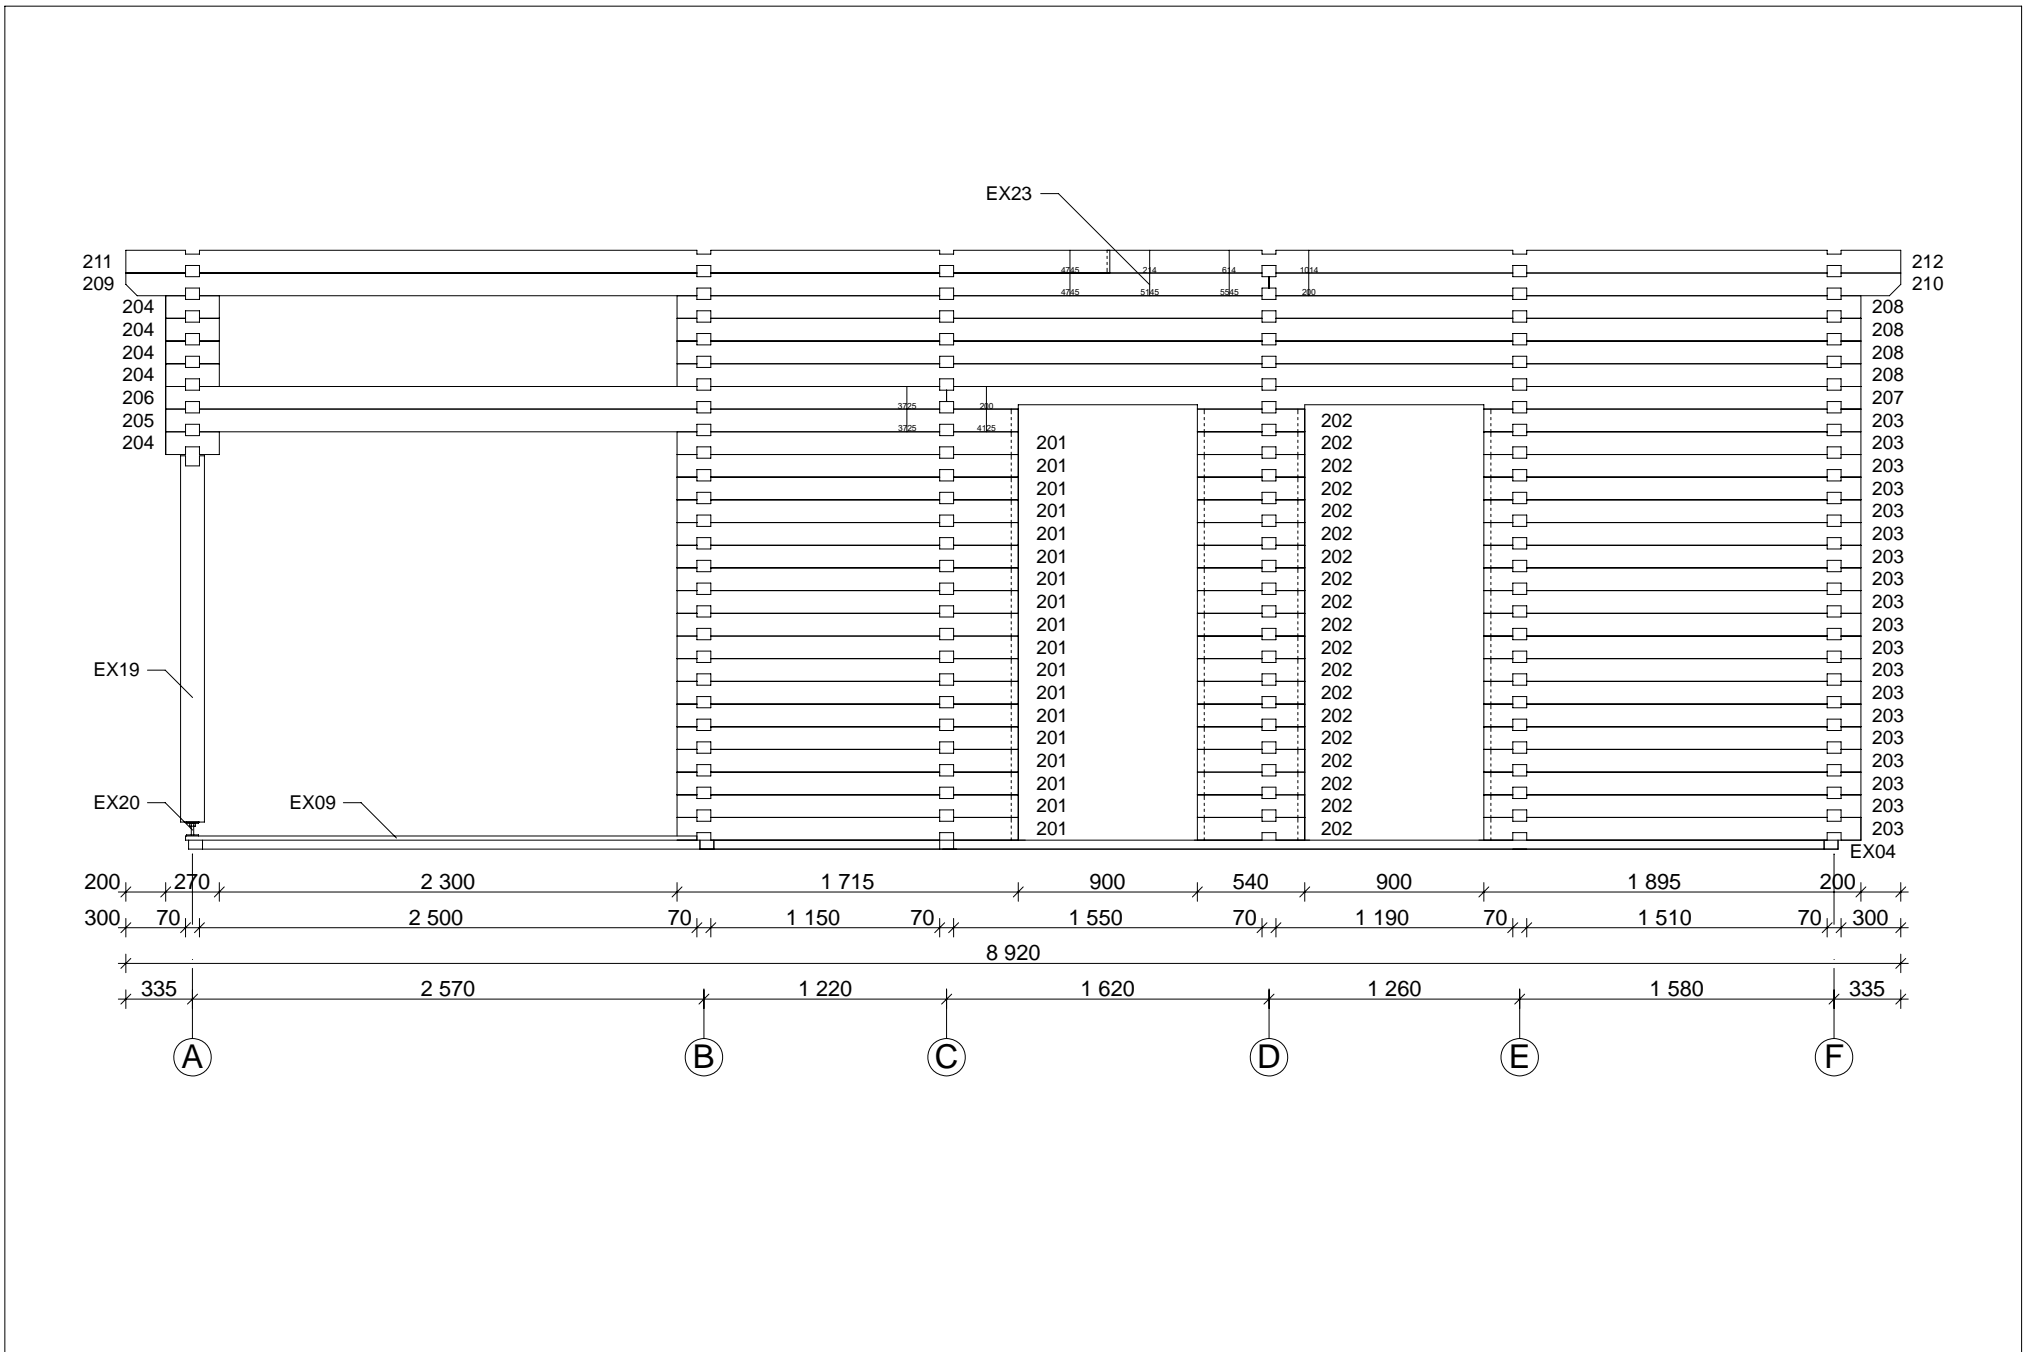

Kristina 70 mm / 1050 x 852 cm - Wand 2