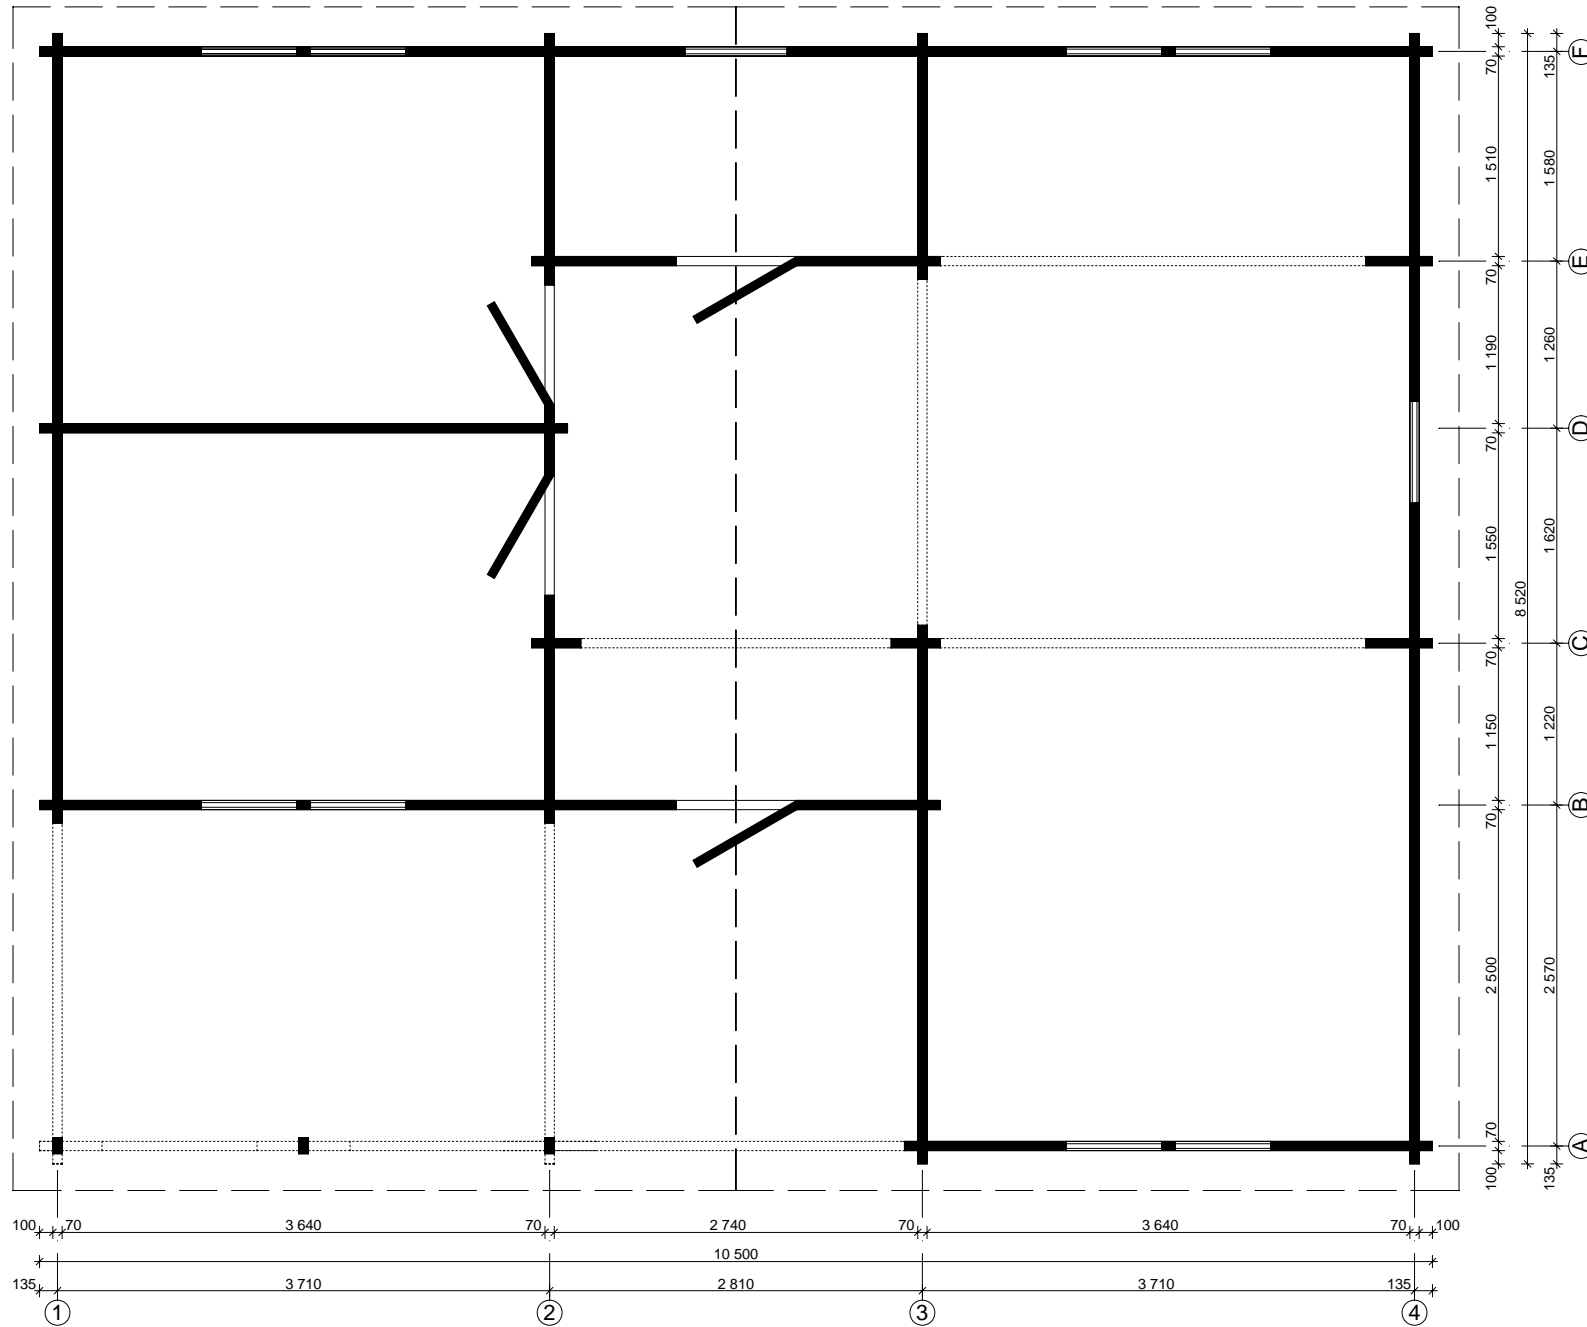

Kristina 70 mm / 1050 x 852 cm - Wandplan