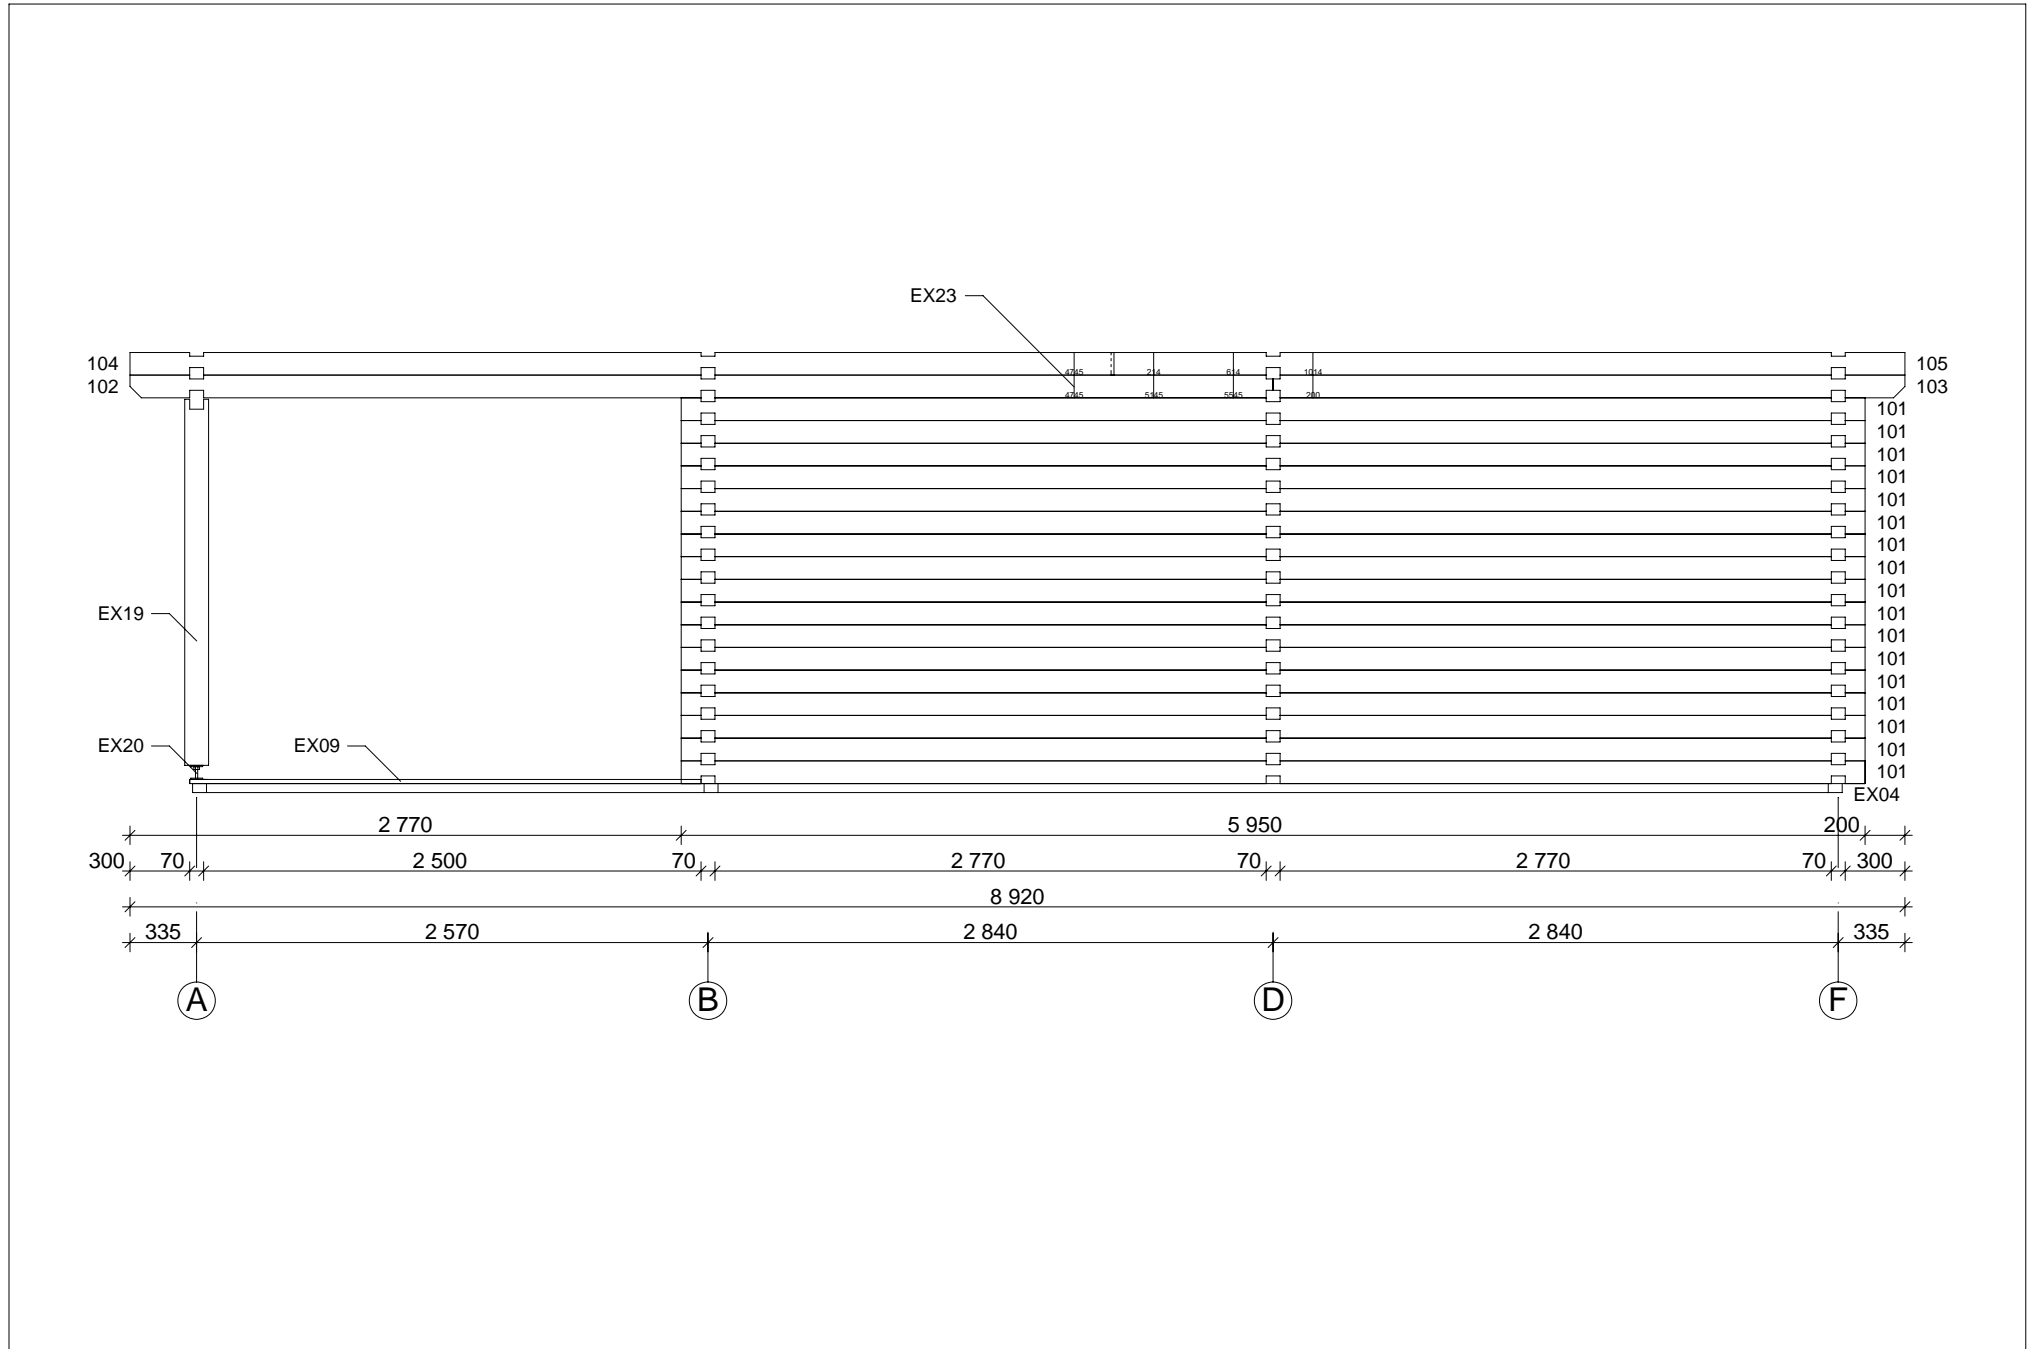

Techn. Daten: Kristina

Bohlenaußenmaß (B x T): 1050 x 852 cm

Wandaußenmaß: 1030 x 832 cm · Bohlenstärke: 70 mm

Achtung : Alle angegebenen Maße sind ca. - Maße !

Kristina 70 mm / 1050 x 852 cm - Teileliste

Kristina 70 mm / 1050 x 852 cm - Wand A

Nr.	Beschreibung	Profil mm	Länge mm	Stück
A01			3980	1
A02			3980	8
A03			1220	17
A04			1455	1
A05			700	1
A06			700	1
A07			470	1
A08			3845	1
A80			3845	1
A09			2810	1
A10			3610	2
A11			3445+14	2
A12			3460	2
A13			2810	2
A14			2520+14	2
A15			2379	2
A16			3244+14	1

Kristina 70 mm / 1050 x 852 cm - Fundamentplan

Kristina 70 mm / 1050 x 852 cm - Wandplan

Kristina 70 mm / 1050 x 852 cm - Fussboden

Kristina 70 mm / 1050 x 852 cm - Wand A

Kristina 70 mm / 1050 x 852 cm - Wand B

Kristina 70 mm / 1050 x 852 cm - Wand C

Kristina 70 mm / 1050 x 852 cm - Wand D

Kristina 70 mm / 1050 x 852 cm - Wand E

Kristina 70 mm / 1050 x 852 cm - Wand F

A-A

B-B

Kristina 70 mm / 1050 x 852 cm - Wand 1