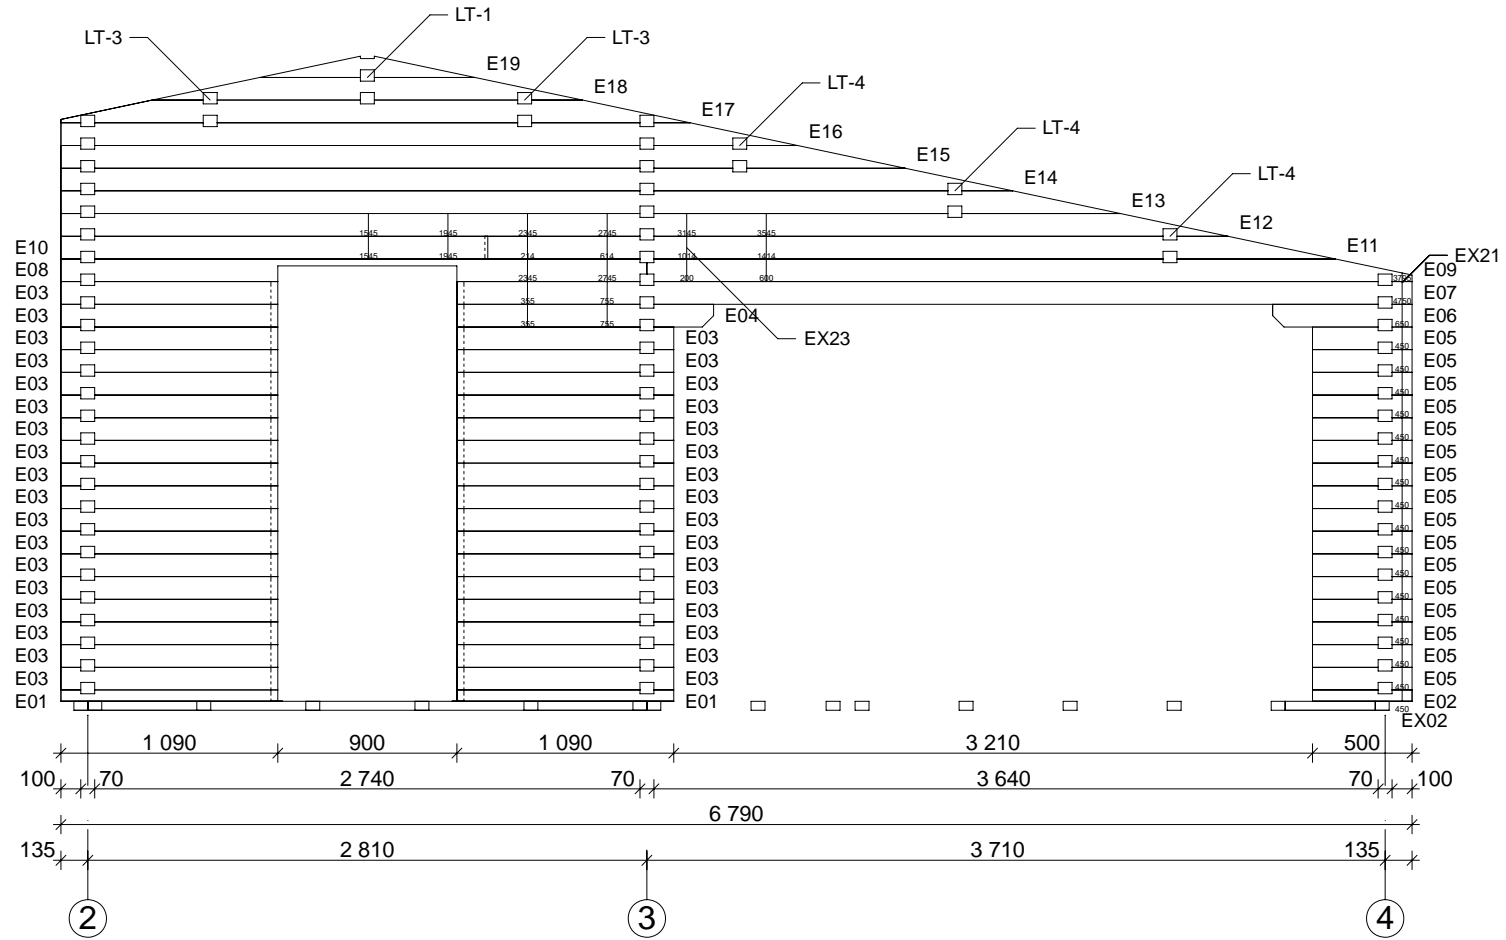

Kristina 70 mm / 1050 x 852 cm - Wand E