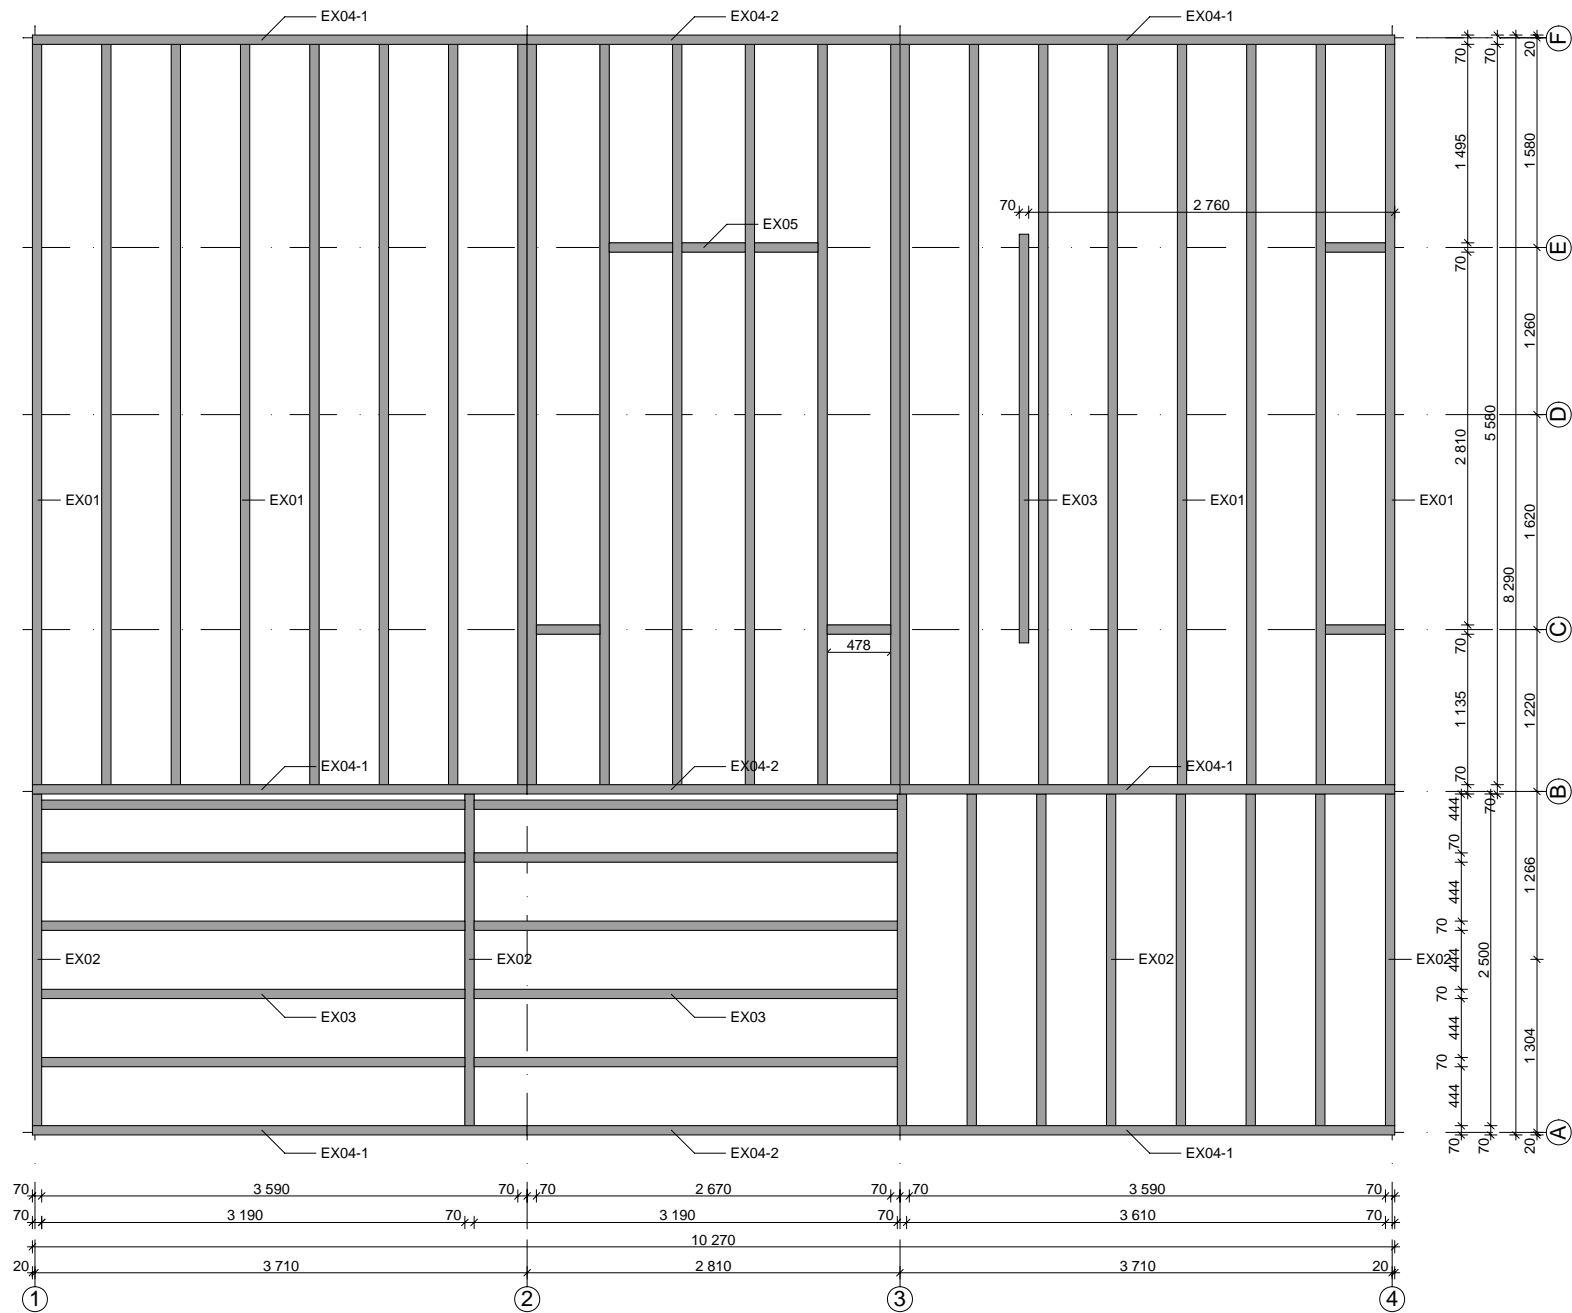

Kristina 70 mm / 1050 x 852 cm - Fundamentplan