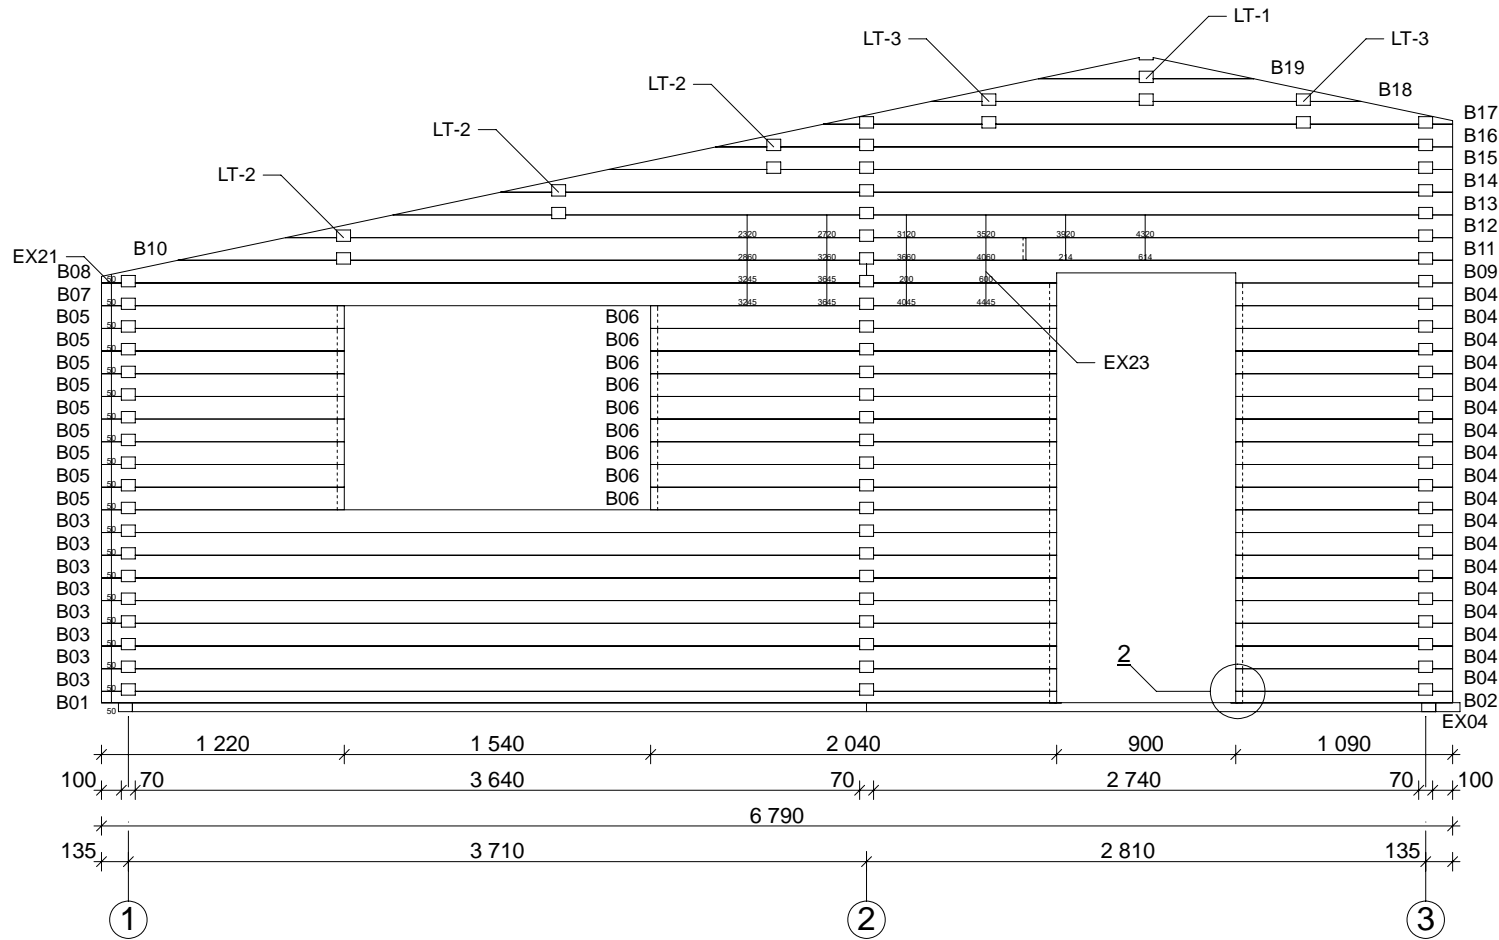

Techn. Daten: Kristina

Bohlenaußenmaß (B x T): 1050 x 852 cm

Wandaußenmaß: 1030 x 832 cm · Bohlenstärke: 70 mm

Achtung : Alle angegebenen Maße sind ca. - Maße !

Kristina 70 mm / 1050 x 852 cm - Teileliste

Kristina 70 mm / 1050 x 852 cm - Wand D; Wand E

Nr.	Beschreibung	Profil mm	Länge mm	Stück
D05			3055	1
D06			2514	1
D07			1974	1
D08			1433	1
D09			893	1
D10			352	1
E01			1090	2
E02			500	1
E03			1090	34
E04			1290	1
E05			500	16
E06			700	1
E07			4800	1
E08			2945	1
E09			3845	1
E10			2145	1
E11			4260+14	1

Kristina 70 mm / 1050 x 852 cm - Wand 1; Wand 2

Nr.	Beschreibung	Profil mm	Länge mm	Stück
101			5950	17
102			5745	1
103			3175	1
104			4945	1(1+0)
105			3975+14	1(1+0)
201			1715	18
202			540	19
203			1895	19
204			270	5
205			4285	1
206			3925	1
207			4595	1
208			5950	4
209			5745	1
210			3175	1
211			4945	1(1+0)
212			3975+14	1(1+0)

Kristina 70 mm / 1050 x 852 cm - Fundamentplan

Kristina 70 mm / 1050 x 852 cm - Wandplan

Kristina 70 mm / 1050 x 852 cm - Fussboden

Kristina 70 mm / 1050 x 852 cm - Wand A

Kristina 70 mm / 1050 x 852 cm - Wand B