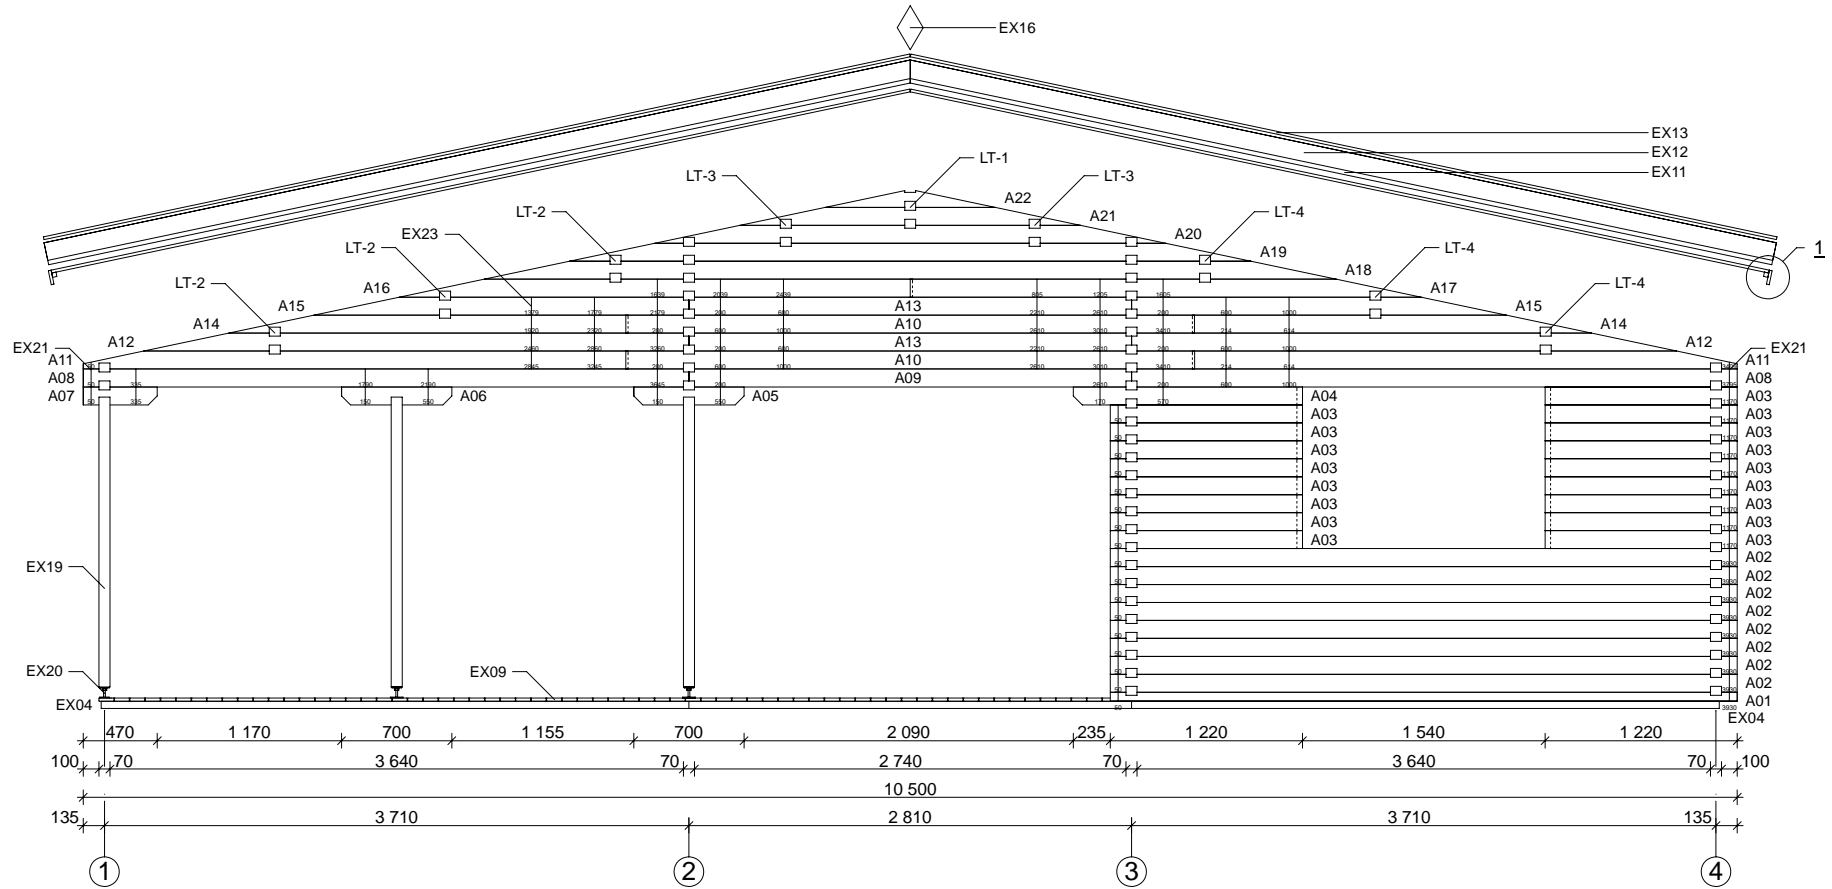

Techn. Daten: Kristina

Bohlenaußenmaß (B x T): 1050 x 852 cm

Wandaußenmaß: 1030 x 832 cm · Bohlenstärke: 70 mm

Achtung : Alle angegebenen Maße sind ca. - Maße !

Kristina 70 mm / 1050 x 852 cm - Teileliste

Kristina 70 mm / 1050 x 852 cm - Fundamentplan

Kristina 70 mm / 1050 x 852 cm - Wandplan

Kristina 70 mm / 1050 x 852 cm - Fussboden

Kristina 70 mm / 1050 x 852 cm - Wand A

Kristina 70 mm / 1050 x 852 cm - Wand B

Kristina 70 mm / 1050 x 852 cm - Wand C

Kristina 70 mm / 1050 x 852 cm - Wand D

Kristina 70 mm / 1050 x 852 cm - Wand E

Kristina 70 mm / 1050 x 852 cm - Wand F

A-A

B-B

Kristina 70 mm / 1050 x 852 cm - Wand 1