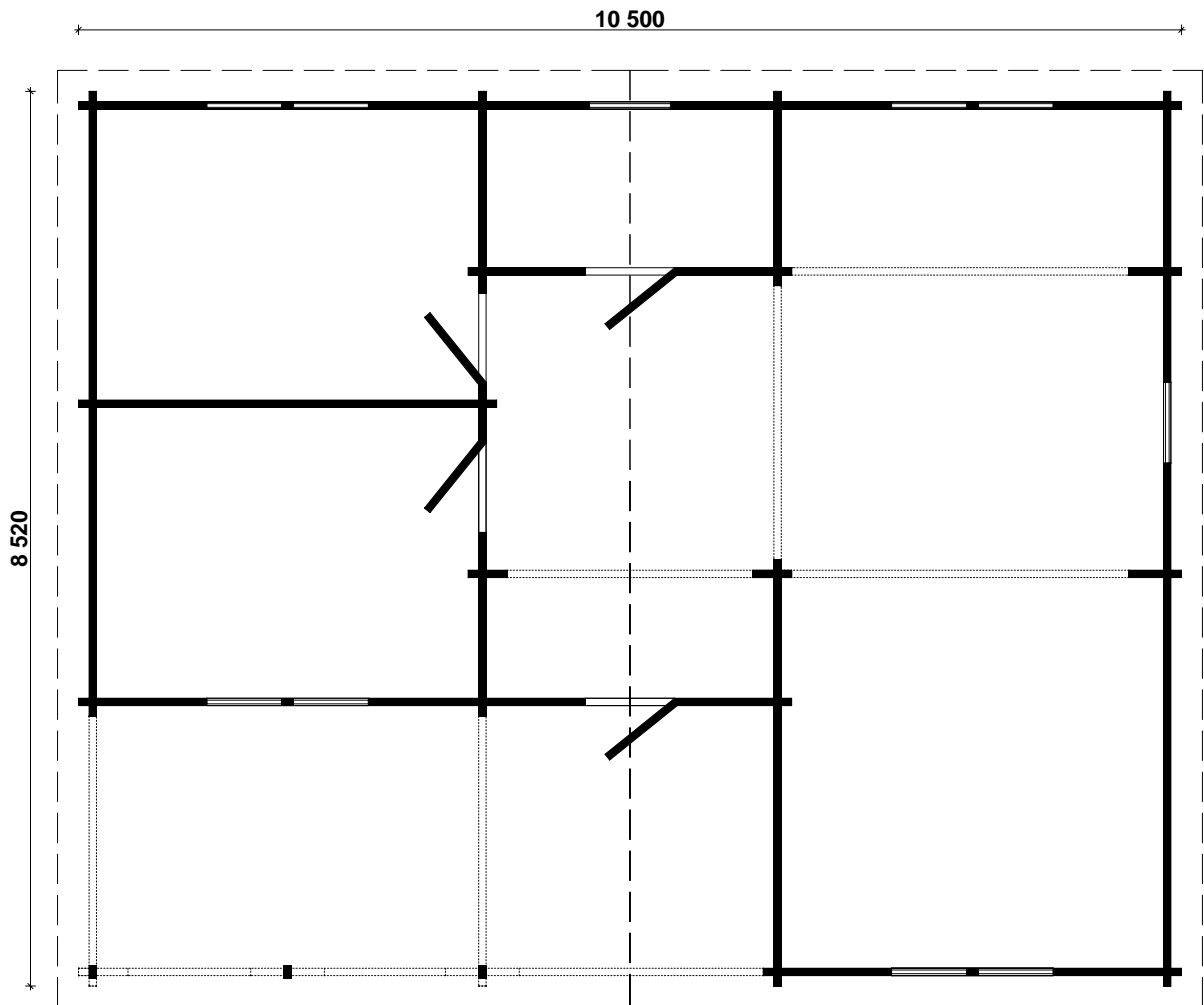

Techn. Daten: Kristina

Bohlenaußenmaß (B x T): 1050 x 852 cm

Wandaußenmaß: 1030 x 832 cm · Bohlenstärke: 70 mm

Achtung : Alle angegebenen Maße sind ca. - Maße !

Kristina 70 mm / 1050 x 852 cm - Teileliste

Nr.	Beschreibung	Profil mm	Länge mm	Stück
EX01	Fundament	70 x 60	3080	23
EX02			2500	32
EX03			3190	11
EX04			3730/2810	6/3
EX05			478	7
EX06	Fußbodenbretter		3637	84
EX07			2737	51
EX08			3710	42+1
EX09	Terrassendielen		2570	67
EX10	Dachbretter		5570	164+2
EX11	Giebelblende 		5620	4
EX12				5620
EX13	Giebelabschlussbrett		5620	4
EX14	Traufenbrett		4460	4
EX15	Traufenleiste		4460	4
EX16	Raute			2
EX17	Fußleisten		ca. 75,0 m	
EX18	Dachpappe			Rolle
EX19	Pfoste 	70 x 120	1850	3
EX20	Stütze			3
EX21	Gewindestangen	∅ 10	2200/285	7/1
EX22	Mutter, Scheibe			16
EX23	Dübel	∅ 16	150	150
EX24	Schrauben 4,0 x 40, 5,0 x 100,			1 Beutel
EX25	Nägel 2,5 x 50 , 3,0 x 15			1 Beutel
EX26	Schlaghölzer	70 x 114	300-400	
EX27	Einzeltür 890 x 2090 mm/70 mm - R			1
EX28	Einzeltür 890 x 2090 mm/70 mm - L+R			3(1+2)
EX29	Einzel Fenster 765 x 990 mm - Iso 70 mm			2
EX30	Doppelfenster 1530 x 990 mm - Iso 70 mm			4

Kristina 70 mm / 1050 x 852 cm - Wand A

Nr.	Beschreibung	Profil mm	Länge mm	Stück
A01			3980	1
A02			3980	8
A03			1220	17
A04			1455	1
A05			700	1
A06			700	1
A07			470	1
A08			3845	1
A80			3845	1
A09			2810	1
A10			3610	2
A11			3445+14	2
A12			3460	2
A13			2810	2
A14			2520+14	2
A15			2379	2
A16			3244+14	1

Kristina 70 mm / 1050 x 852 cm - Wand A; Wand B

Nr.	Beschreibung	Profil mm	Länge mm	Stück
A17			3244	1
A18			5406	1
A19			4325	1
A20			3244	1
A21			2163	1
A22			1081	1
B01				4800
B02		1090		1
B03			4800	8
B04			1090	18
B05			1220	9
B06			2040	9
B07			4800	1
B08			3845	1
B09			2945	1
B10			4261	1
B11			2145+14	1