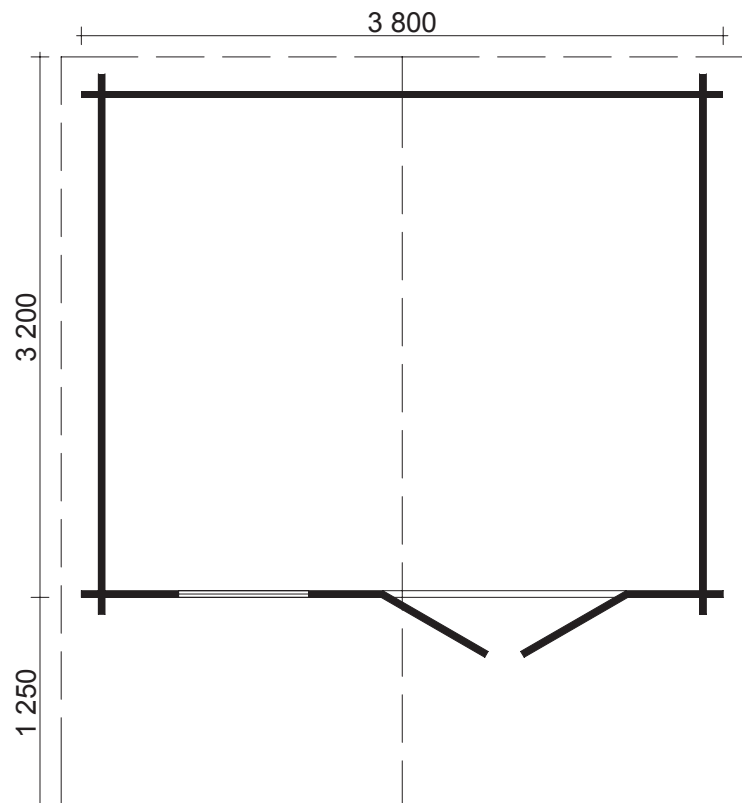

MARI-A

380 × 320 cm

360 × 300 cm

40 mm

- D Alle angegebenen Maße sind ca.-Maße
GB All dimensions are approximate !
NL Alle maten zijn circa maten
NO Alle vedlagte mål er ca !
E ¡Todas las dimensiones son aproximadas!
PT Todas as dimensões são aproximadas!
PL Wszystkie wymiary są przybliżone
EST Kõik mõõdud on ligilähedased.
IT Tutte le misure indicate sono circa
DK alle angivne mål er ca.-mål
S samtliga mått är ungefärliga
FR Toutes les dimensions fournies sont approximatives

MARI A 40 mm

380 × 320 cm

		 mm	 mm	 ×
01		45 × 70	3600	6
02			3800	1
03			1785/575	1/1
04			3800	17
05			3200	28
06			575	26
07			1785	8
08			440	9
09			--	--
10			3500	2
11			3800	2
12			4100	2
13			 40 × 120	4450
14		 40 × 145	4450	3(2+1)
15			3800	2
16		1425 × 1955 mm		1
17		765 × 990 mm		1
18				1
19		Vers. 1 >  18 × 88	--	--
		Vers. 2 >  18 × 110	2195	82+2
20		Vers. 1 >  18 × 88	--	--
		Vers. 2 >  18 × 110	2915	32+1
21		18 × 90	2233	4
22		18 × 90	2233	4
23		18 × 90	4450	2
24		28 × 28	2225	4

MARI A 40 mm

380 × 320 cm

		 mm	 mm	 ×
25				2
26			ca 12,9	
27			2010	4
28			4,0×40	1 
29			2,5×50	1 
30			3,0×15	1 
31			M8×70	12
32			300-400	3

3600

2990

TENNE Kaubandus

MARI A 40 mm

380 × 320 cm