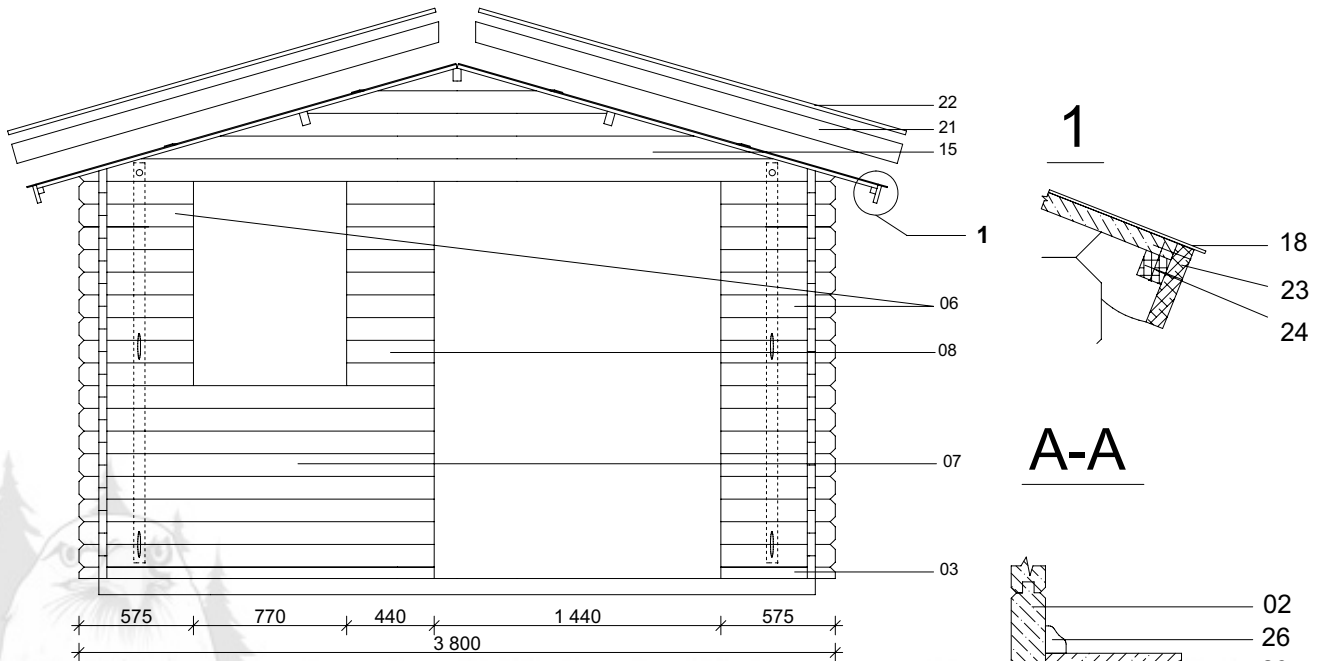

MARI-A

380 × 320 cm

360 × 300 cm

40 mm

- D Alle angegebenen Maße sind ca.-Maße
GB All dimensions are approximate !
NL Alle maten zijn circa maten
NO Alle vedlagte mål er ca !
E ¡Todas las dimensiones son aproximadas!
PT Todas as dimensões são aproximadas!
PL Wszystkie wymiary są przybliżone
EST Kõik mõõdud on ligilähedased.
IT Tutte le misure indicate sono circa
DK alle angivne mål er ca.-mål
S samtliga mått är ungefärliga
FR Toutes les dimensions fournies sont approximatives

MARI A 40 mm

380 × 320 cm

		 mm	 mm	 ×
01		45 × 70	3600	6
02			3800	1
03			1785/575	1/1
04			3800	17
05			3200	28
06			575	26
07			1785	8
08			440	9
09			--	--
10			3500	2
11			3800	2
12			4100	2
13			 40 × 120	4450
14		 40 × 145	4450	3(2+1)
15			3800	2
16		1425 × 1955 mm		1
17		765 × 990 mm		1
18				1
19		Vers. 1 >  18 × 88	--	--
		Vers. 2 >  18 × 110	2195	82+2
20		Vers. 1 >  18 × 88	--	--
		Vers. 2 >  18 × 110	2915	32+1
21		18 × 90	2233	4
22		18 × 90	2233	4
23		18 × 90	4450	2
24		28 × 28	2225	4

MARI A 40 mm

380 × 320 cm

		 mm	 mm	 ×
25				2
26			ca 12,9	
27			2010	4
28			4,0×40	1 
29			2,5×50	1 
30			3,0×15	1 
31			M8×70	12
32			300-400	3

3600

2990

TENNE Kaubandus

MARI A 40 mm

380 × 320 cm