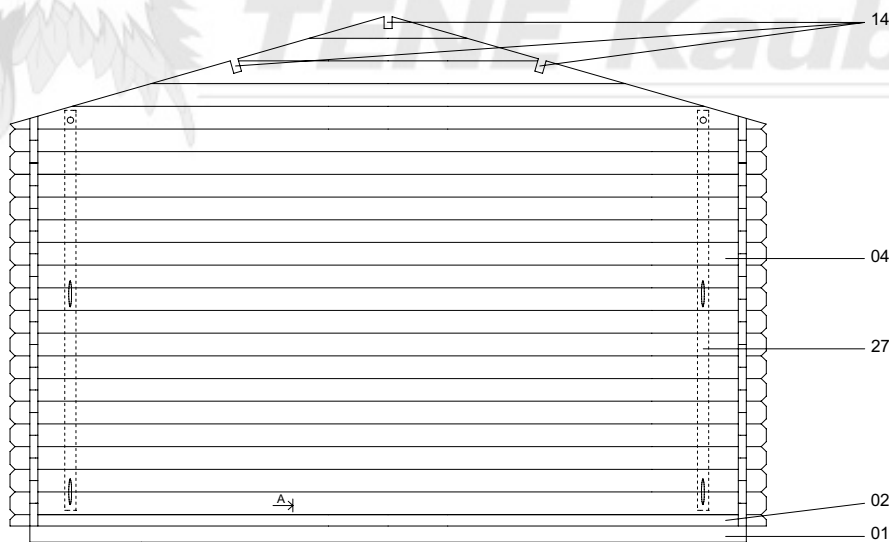

MARI-A

380 × 320 cm

360 × 300 cm

40 mm

- D Alle angegebenen Maße sind ca.-Maße
GB All dimensions are approximate !
NL Alle maten zijn circa maten
NO Alle vedlagte mål er ca !
E ¡Todas las dimensiones son aproximadas!
PT Todas as dimensões são aproximadas!
PL Wszystkie wymiary są przybliżone
EST Kõik mõõdud on ligilähedased.
IT Tutte le misure indicate sono circa
DK alle angivne mål er ca.-mål
S samtliga mått är ungefärliga
FR Toutes les dimensions fournies sont approximatives

MARI A 40 mm

380 × 320 cm

		 mm	 mm	 ×
01		45 × 70	3600	6
02			3800	1
03			1785/575	1/1
04			3800	17
05			3200	28
06			575	26
07			1785	8
08			440	9
09			--	--
10			3500	2
11			3800	2
12			4100	2
13			 40 × 120	4450
14		 40 × 145	4450	3(2+1)
15			3800	2
16		1425 × 1955 mm		1
17		765 × 990 mm		1
18				1
19		Vers. 1 >  18 × 88	--	--
		Vers. 2 >  18 × 110	2195	82+2
20		Vers. 1 >  18 × 88	--	--
		Vers. 2 >  18 × 110	2915	32+1
21		18 × 90	2233	4
22		18 × 90	2233	4
23		18 × 90	4450	2
24		28 × 28	2225	4

MARI A 40 mm

380 × 320 cm

		 mm	 mm	 ×
25				2
26			ca 12,9	
27			2010	4
28			4,0×40	1 
29			2,5×50	1 
30			3,0×15	1 
31			M8×70	12
32			300-400	3

3600

2990

TENNE Kaubandus

MARI A 40 mm

380 × 320 cm

1

A-A

B-B

100 40 3520 40 100

100 3200 300 300 300 250 4450