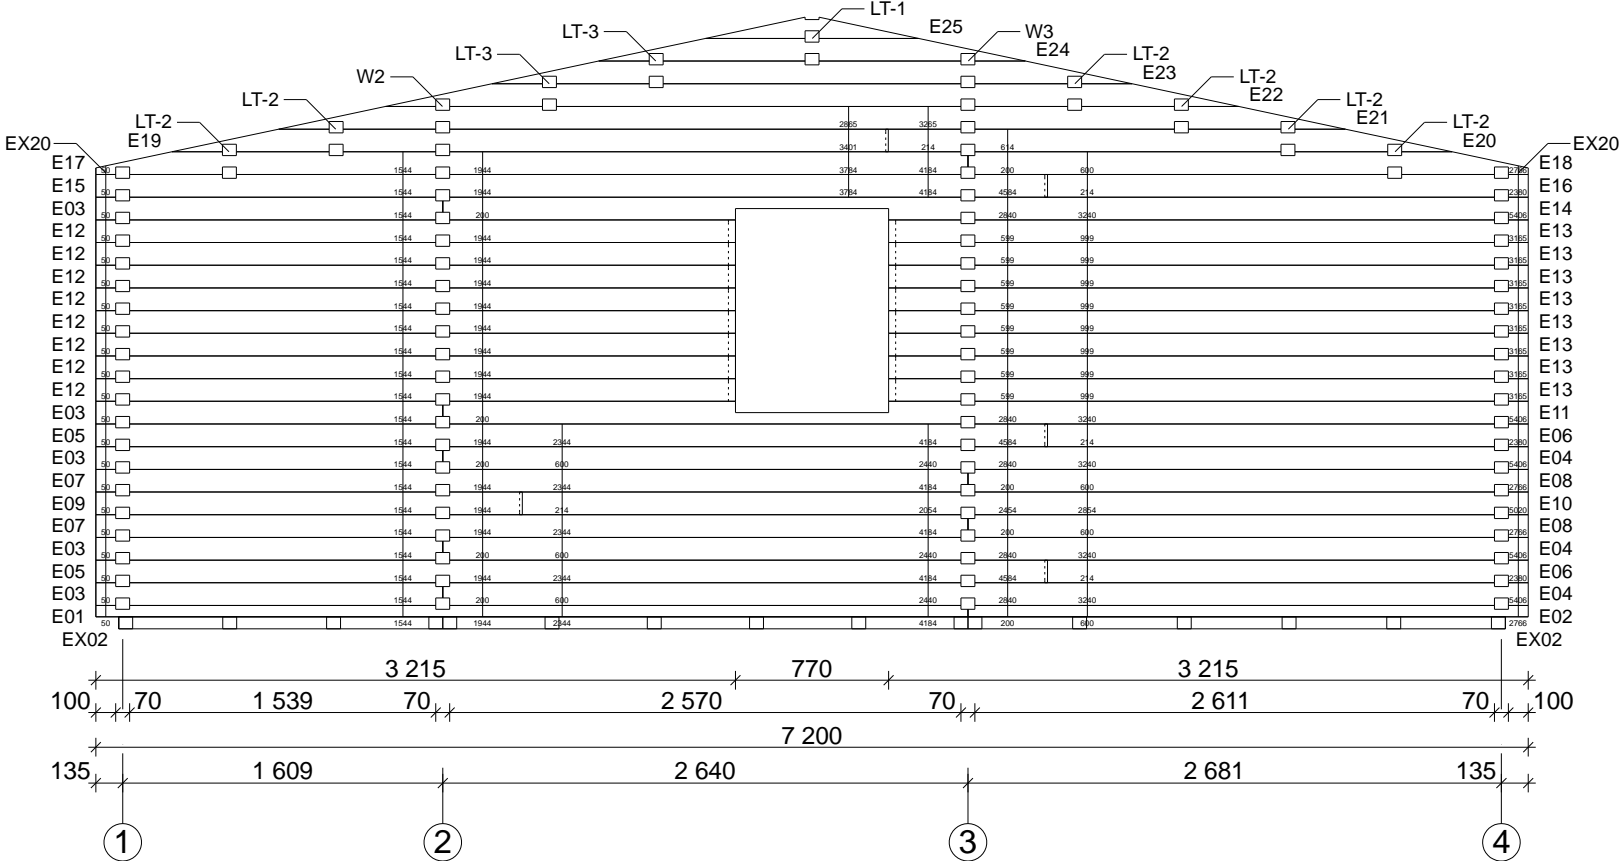

Orlando 70 mm / 720 x 720 cm - Wall E