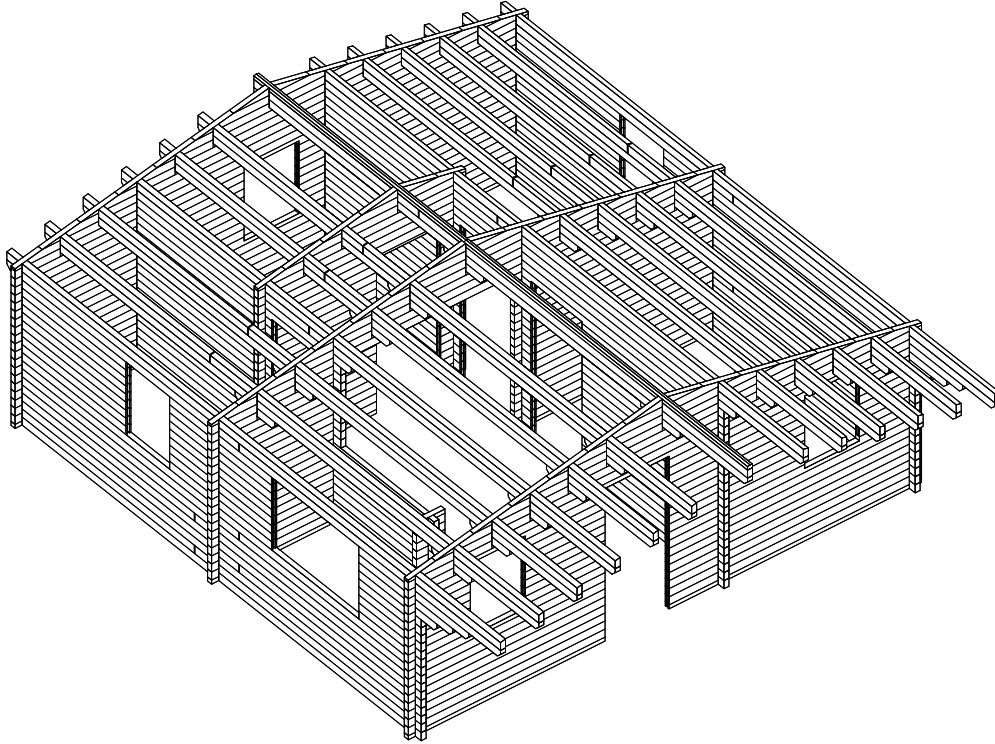

# Orlando

OSM Wall : 275.5" x 275.5" (700 x 700 cm)

Achtung : Alle angegebenen Maße sind ca. - Maße !

Nr.	Beschreibung	Profil mm	Länge mm	Stück
EX01	Fundament	70 x 60	3485	6
EX02			3380	32
EX03			444	8
EX04	Fußbodenbretter		5250	18+1
EX05			4177	15
EX06			2610	45
EX07			2570	30
EX08			1608	9
EX09			1537	39
EX10	Fußleisten		ca. 67,0 m	
EX11	Raute			2
EX12	Dachpappe		--	--
EX13	Dachbretter		3900	180+2
EX14	Giebelblende 		3950	4
EX15	Giebelabschlussbrett		3950	4
EX16	Traufenbrett		4350	4
EX17	Traufenleiste		2900	6
EX18	Theke 	40x500	1820	1
EX19	Dübel	∅ 16	150	210
EX20	Gewindestangen	∅ 10	2310	6
EX21			Mutter, Scheibe	
EX22	Schrauben 4,0 x 40, 4,5 x 70, 5,0 x 100			1 Beutel
EX23	Nägel 2,2 x 50; 2,5 x 70			1 Beutel
EX24	Schlaghölzer	70x114	300-400	
EX25	Einzeltür 890 x 2090 mm / 70 mm - R			1
EX26	Einzeltür 890 x 2090 mm / 70 mm - R+L			4(2+2)
EX27	Einzelfenster 765 x 990 mm / 70 mm ISO			5
EX28	Doppelfenster 1530 x 990 mm / 70 mm ISO			1

Nr.	Beschreibung	Profil mm	Länge mm	Stück
A01			2760	1
A02			3540	1
A03			2760	8
A04			3540	8
A05			2760	1
A06			3540	1
A07			870	16
A08			1120	8
A09			1900	8
A10			2760	1
A11			3540	1
A12			4784	1
A13			2416+14	1
A14			4384	1
A15			2816	1
A16			3601	1
A17			2834+14	1
A18			5363	1