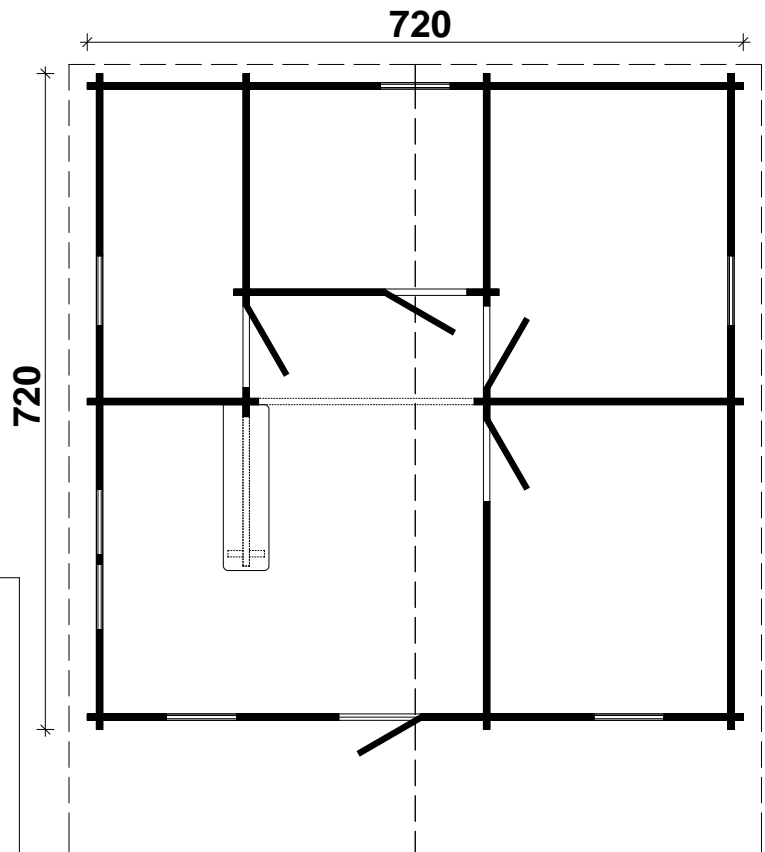

# Orlando

OSM Wall : 275.5" x 275.5" (700 x 700 cm)

Achtung : Alle angegebenen Maße sind ca. - Maße !

Nr.	Beschreibung	Profil mm	Länge mm	Stück
EX01	Fundament	70 x 60	3485	6
EX02			3380	32
EX03			444	8
EX04	Fußbodenbretter		5250	18+1
EX05			4177	15
EX06			2610	45
EX07			2570	30
EX08			1608	9
EX09			1537	39
EX10	Fußleisten		ca. 67,0 m	
EX11	Raute			2
EX12	Dachpappe		--	--
EX13	Dachbretter		3900	180+2
EX14	Giebelblende 		3950	4
EX15	Giebelabschlussbrett		3950	4
EX16	Traufenbrett		4350	4
EX17	Traufenleiste		2900	6
EX18	Theke 	40x500	1820	1
EX19	Dübel	∅ 16	150	210
EX20	Gewindestangen	∅ 10	2310	6
EX21			Mutter, Scheibe	
EX22	Schrauben 4,0 x 40, 4,5 x 70, 5,0 x 100			1 Beutel
EX23	Nägel 2,2 x 50; 2,5 x 70			1 Beutel
EX24	Schlaghölzer	70x114	300-400	
EX25	Einzeltür 890 x 2090 mm / 70 mm - R			1
EX26	Einzeltür 890 x 2090 mm / 70 mm - R+L			4(2+2)
EX27	Einzelfenster 765 x 990 mm / 70 mm ISO			5
EX28	Doppelfenster 1530 x 990 mm / 70 mm ISO			1

Nr.	Beschreibung	Profil mm	Länge mm	Stück
A01			2760	1
A02			3540	1
A03			2760	8
A04			3540	8
A05			2760	1
A06			3540	1
A07			870	16
A08			1120	8
A09			1900	8
A10			2760	1
A11			3540	1
A12			4784	1
A13			2416+14	1
A14			4384	1
A15			2816	1
A16			3601	1
A17			2834+14	1
A18			5363	1

# Orlando 70 mm / 720 x 720 cm - Wall A

# Orlando 70 mm / 720 x 720 cm - Wall B; Wall D