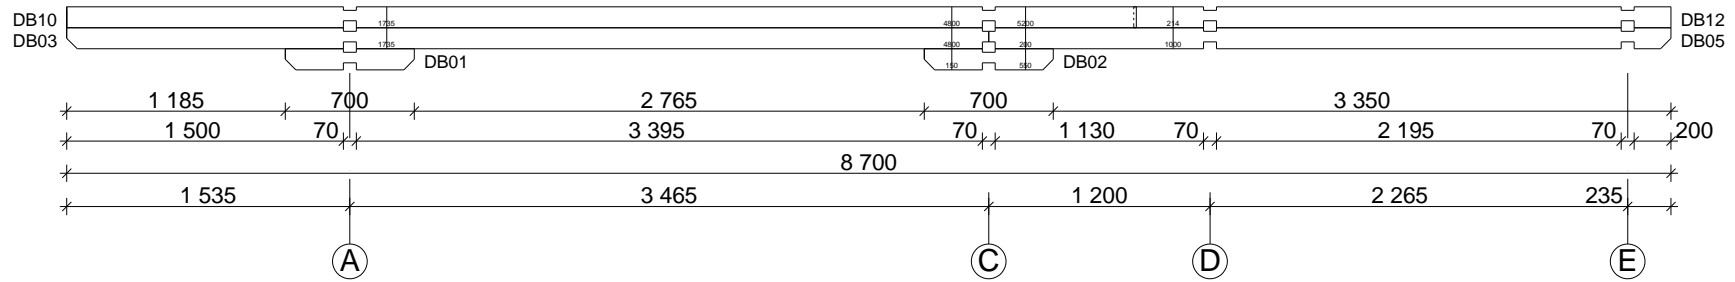

Orlando 70 mm / 720 x 720 cm - Purlins

LT -1

LT -2

LT -3

1

2

3

4