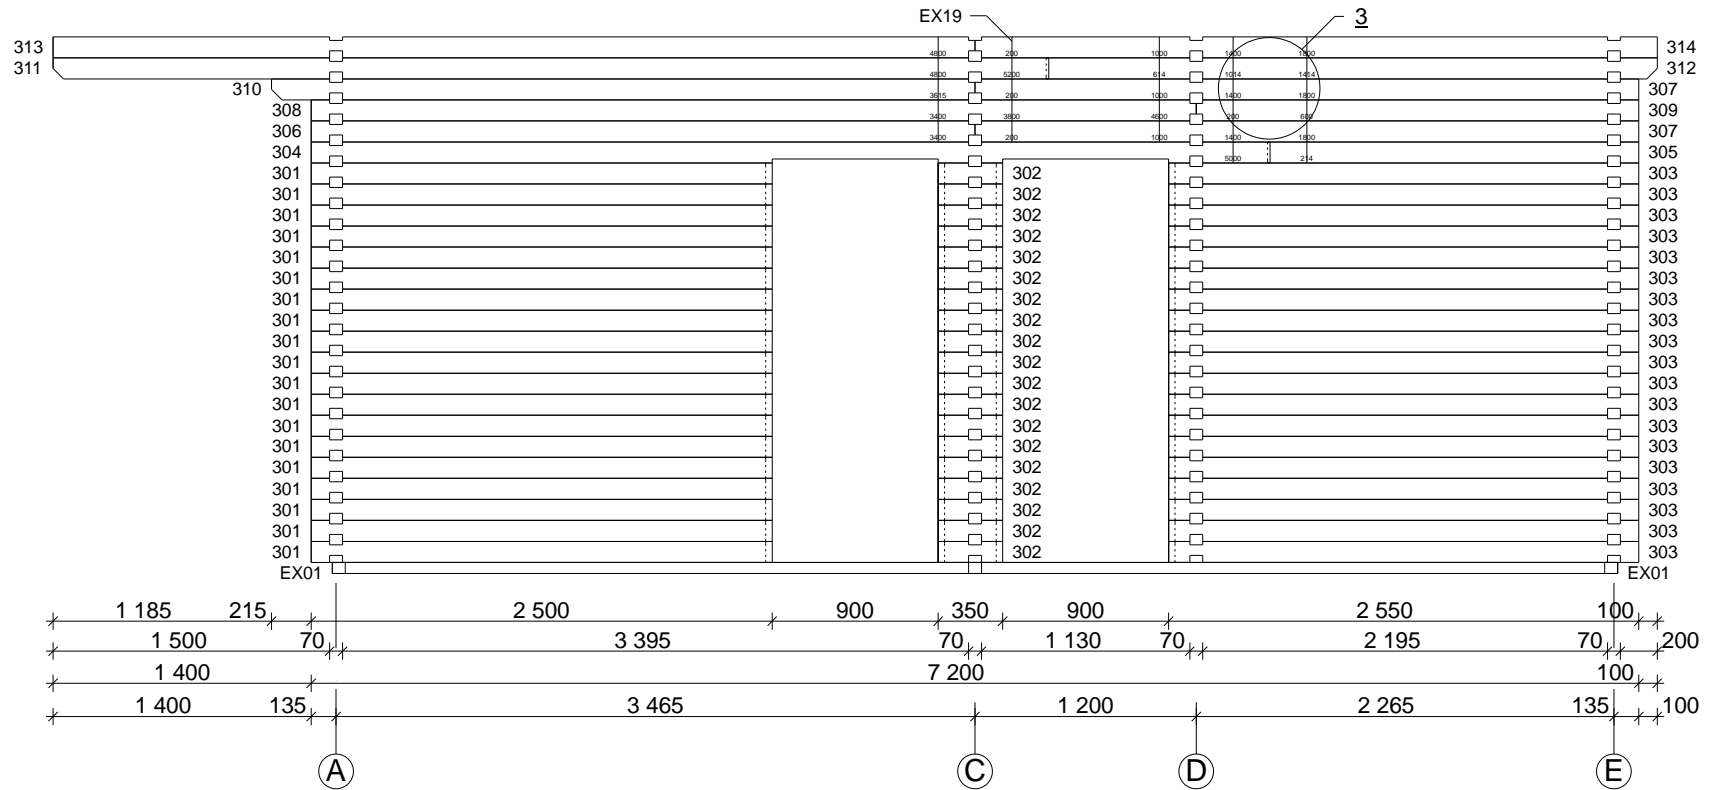

Orlando 70 mm / 720 x 720 cm - Wall 3