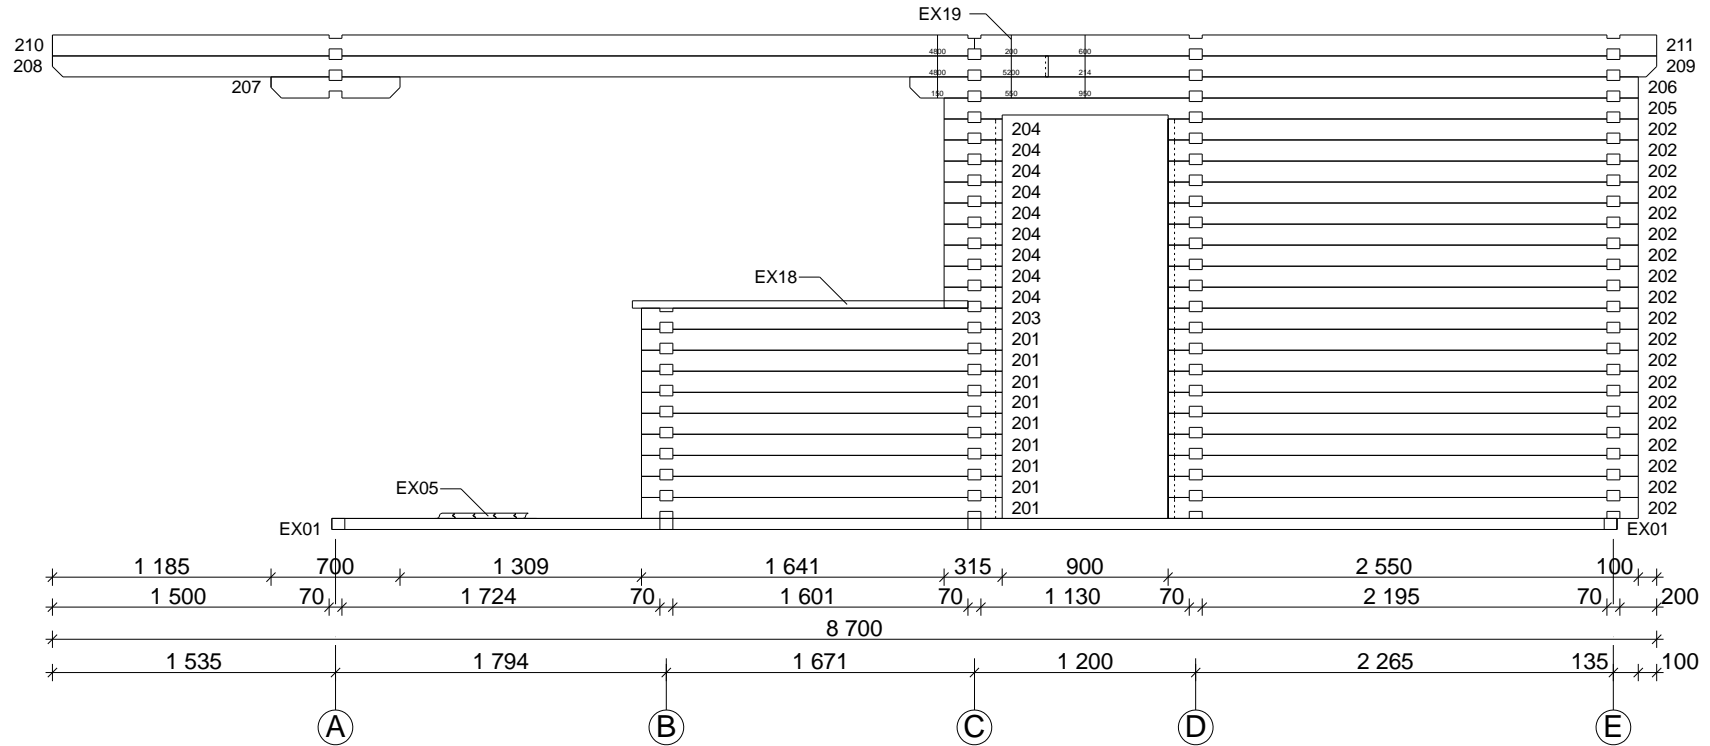

Orlando 70 mm / 720 x 720 cm - Wall 2