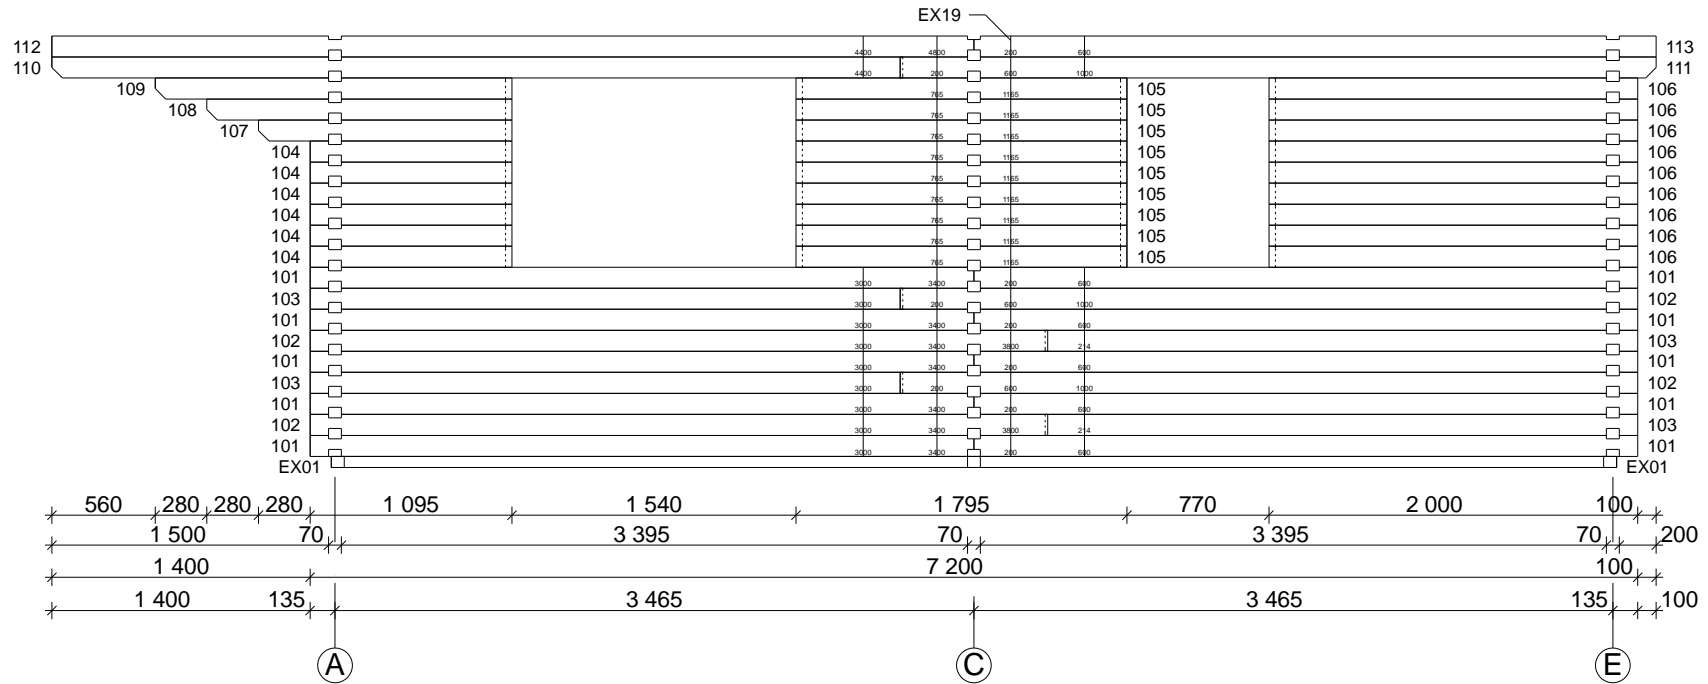

Orlando 70 mm / 720 x 720 cm - Wall 1