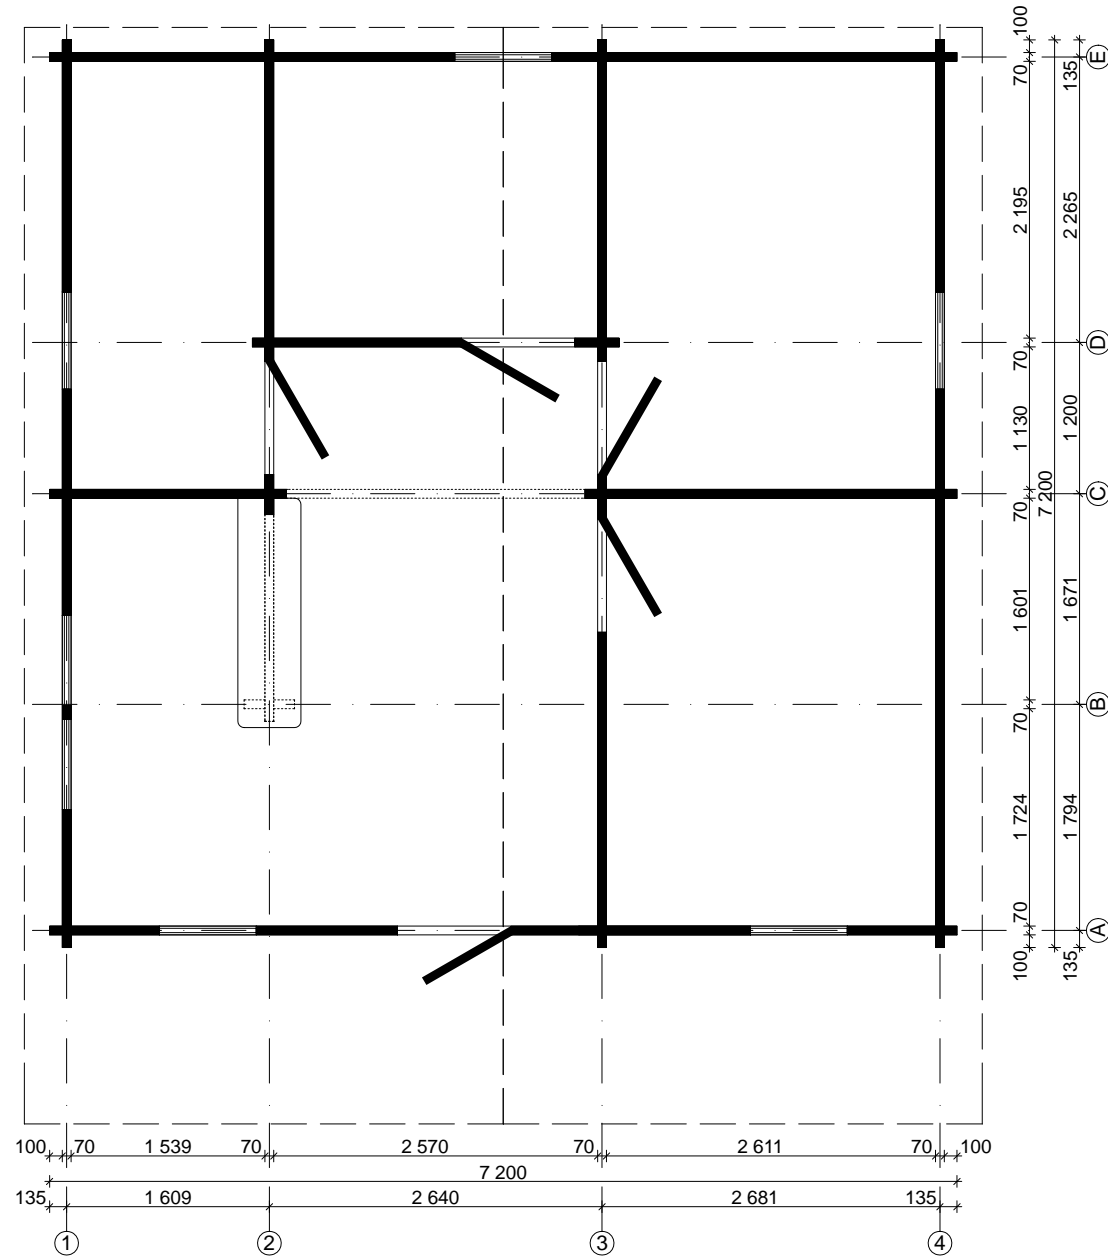

Orlando 70 mm / 720 x 720 cm - Floor plan