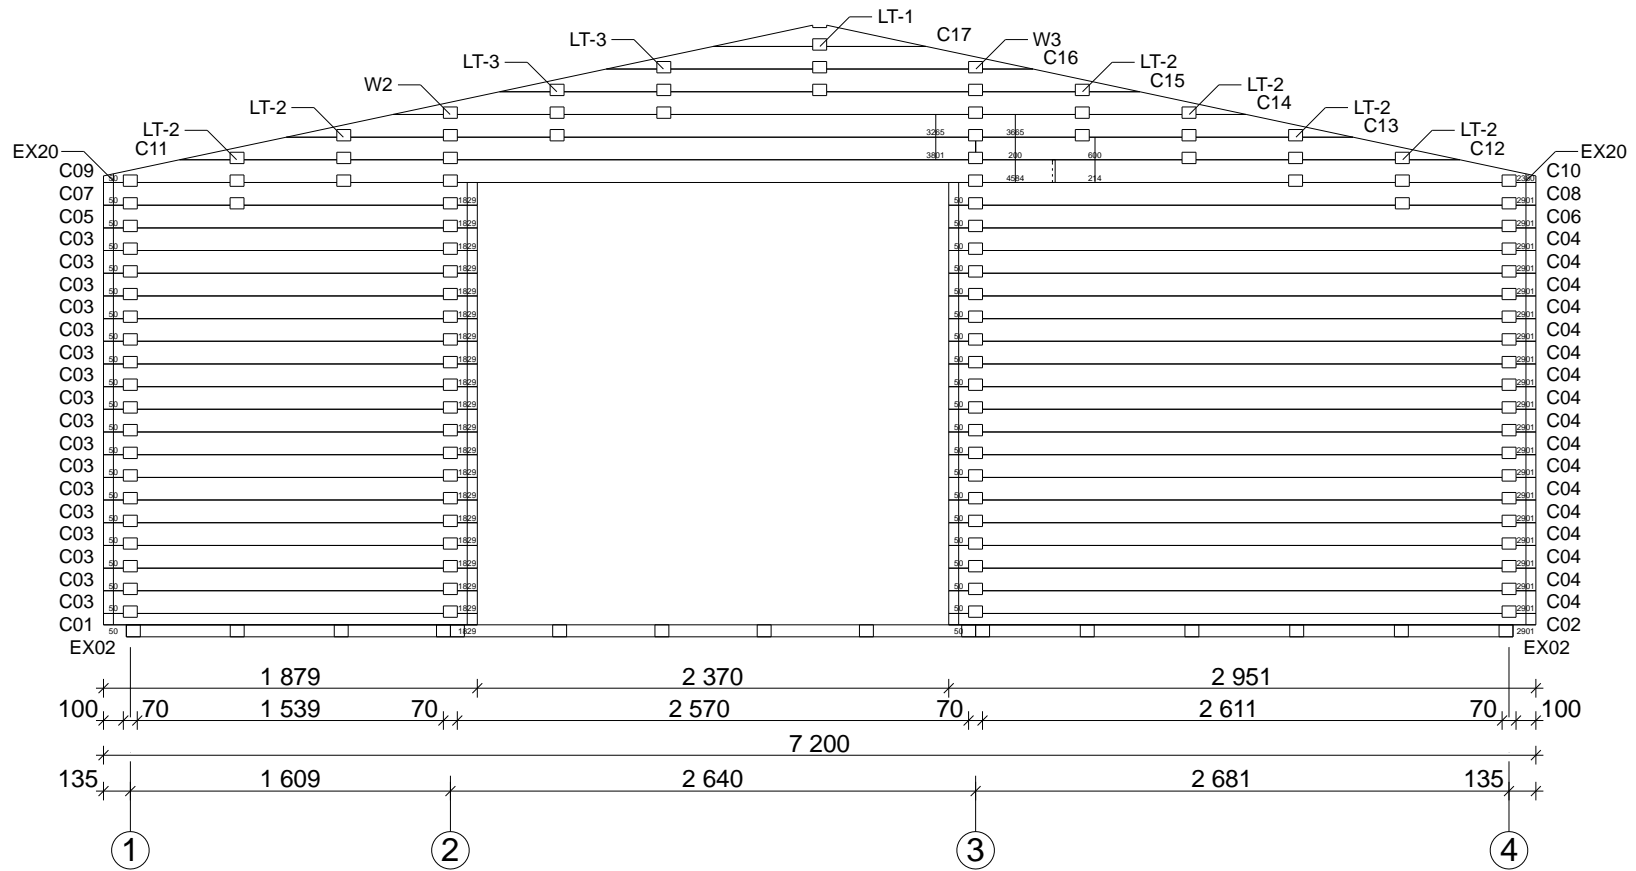

Orlando 70 mm / 720 x 720 cm - Wall C