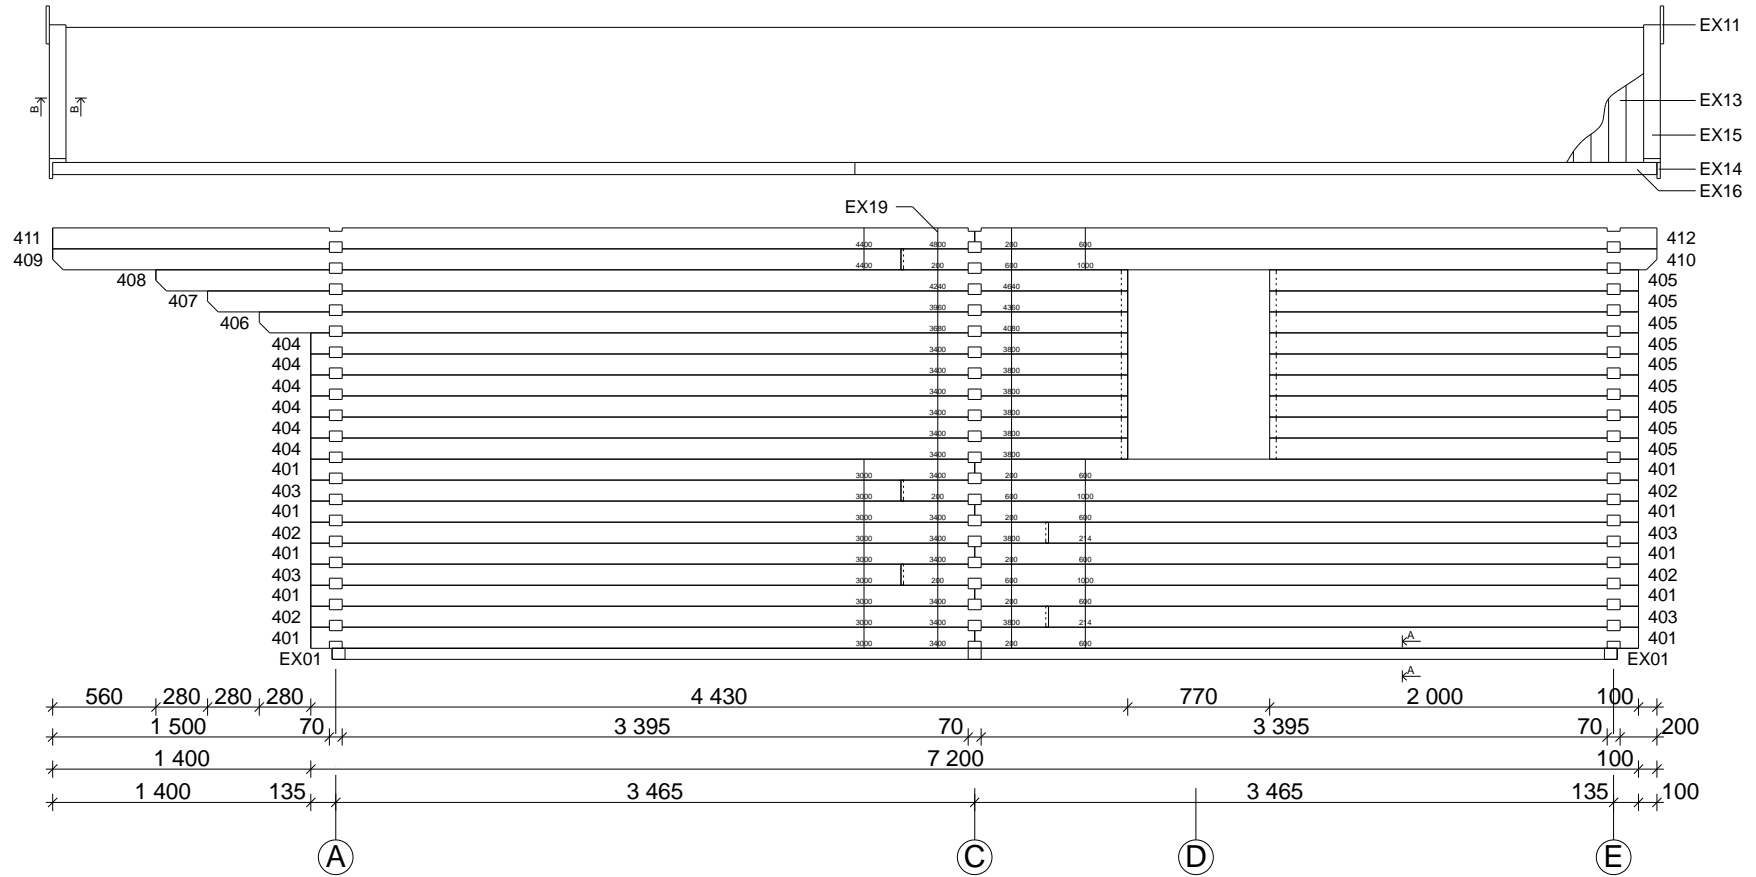

Orlando 70 mm / 720 x 720 cm - Wall 4