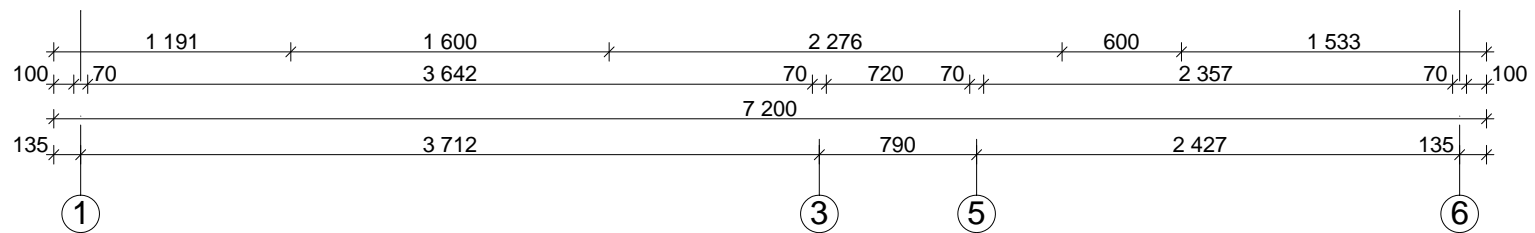

Techn. Data: Custom model Palma

Log length (W x D): 720 x 720 cm

Wall size(outside): 700 x 700 cm · Log thickness: 70 mm

Note: All dimensions are approximate !

Custom model Palma 70 mm / 720 x 720 cm - Specification

Custom model Palma 70 mm / 720 x 720 cm - D; 1

Nr.		 mm	 mm	 x
D16			3353	1
D17			4242	1
D18			2958+14	1
D19			4638	1
D20			2562	1
D21			3456	1
D22			2970	1
D23			5363	1
D24			4290	1
D25			3218	1
D26			2145(2075)	1
D27			1073	1
101				3600
102		4000		8
103		3200+14		8
104		3480+14		1
105		4160		1

Custom model Palma 70 mm / 720 x 720 cm - 6

Nr.		 mm	 mm	 x	
601			3600	3	
602			3600	3	
603			4767	2	
604			2433+14	2	
605			5167	2	
606			2033	3	
607			4000	1	
608			3200+14	1	
609			5167	1	
610			1651	6	
611			3949	9	
612			1931	1	
613			2211	1	
614			2491	1	
615			5000	1	
616			3700	1	
617				5800	1(0+1)
618				2900+14	1(0+1)

Custom model Palma 70 mm / 720 x 720 cm - Ground plan

Custom model Palma 70 mm / 720 x 720 cm - A

Custom model Palma 70 mm / 720 x 720 cm - B

Custom model Palma 70 mm / 720 x 720 cm - C; 5

Custom model Palma 70 mm / 720 x 720 cm - D