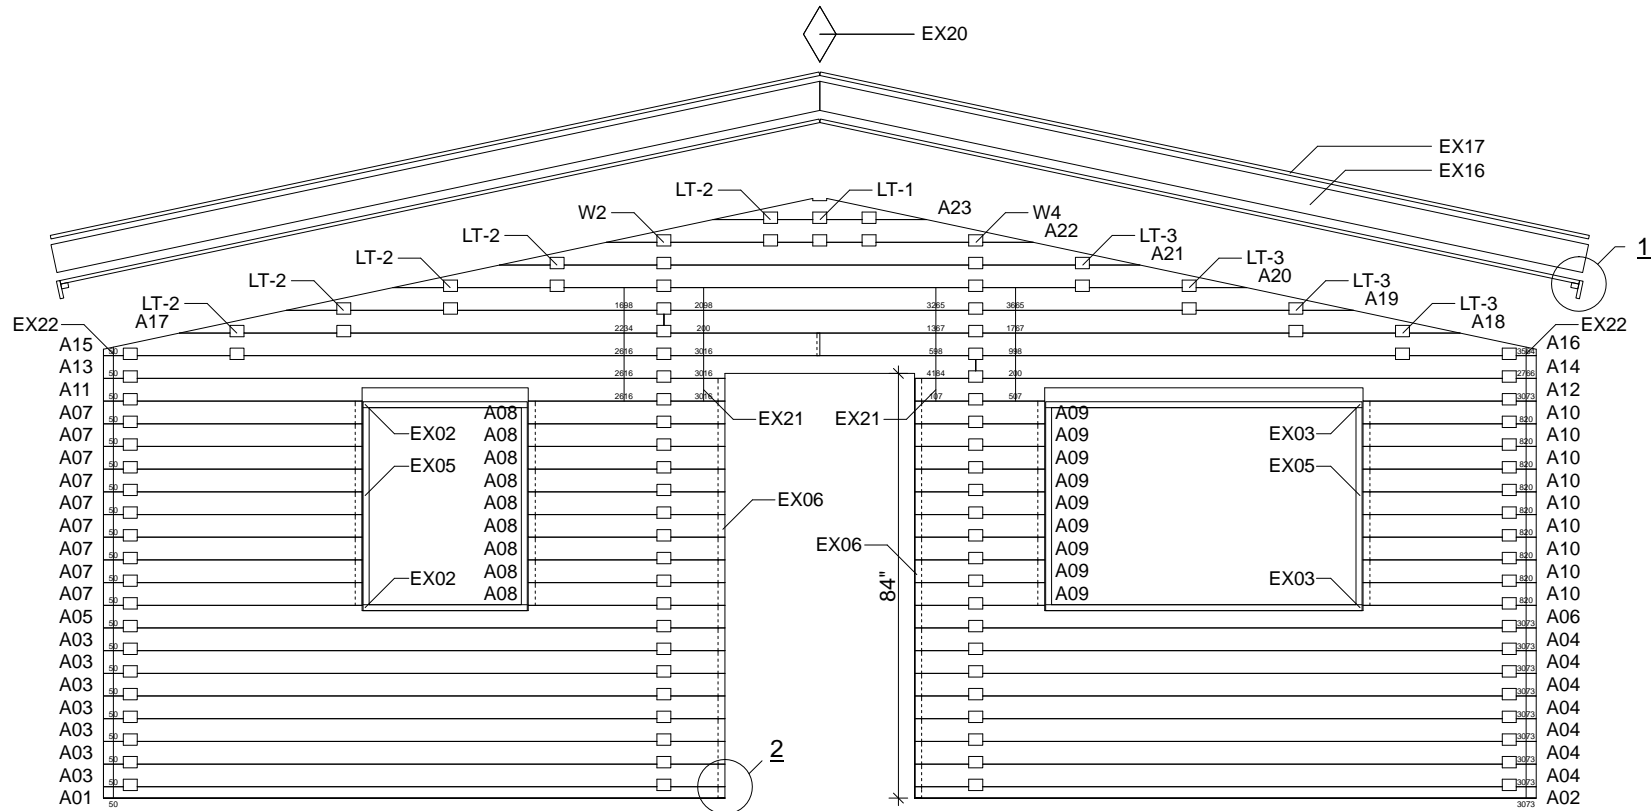

Custom model Palma 70 mm / 720 x 720 cm - 2

Custom model Palma 70 mm / 720 x 720 cm - 3

Custom model Palma 70 mm / 720 x 720 cm - 4

Custom model Palma 70 mm / 720 x 720 cm - 6

A-A

Custom model Palma 70 mm / 720 x 720 cm - RB

LT -1

LT -2

LT -3

Mounting boxes

Custom model Palma 70 mm / 720 x 720 cm - Ground plan

Custom model Palma 70 mm / 720 x 720 cm - A

Custom model Palma 70 mm / 720 x 720 cm - B

Custom model Palma 70 mm / 720 x 720 cm - C; 5

Custom model Palma 70 mm / 720 x 720 cm - D

Custom model Palma 70 mm / 720 x 720 cm - 1

Custom model Palma 70 mm / 720 x 720 cm - 2

Custom model Palma 70 mm / 720 x 720 cm - 3

Custom model Palma 70 mm / 720 x 720 cm - 4