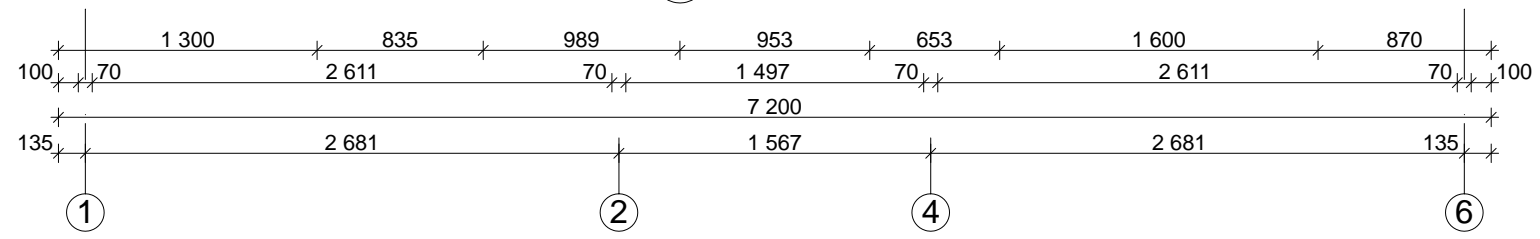

Custom model Palma 70 mm / 720 x 720 cm - A