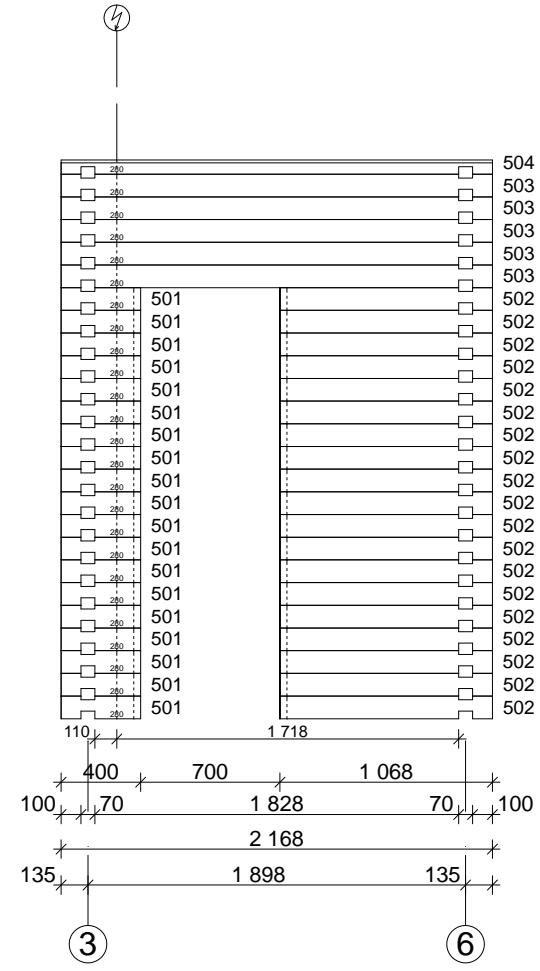

Techn. Data: Custom model Palma

Log length (W x D): 720 x 720 cm

Wall size(outside): 700 x 700 cm · Log thickness: 70 mm

Note: All dimensions are approximate !

Custom model Palma 70 mm / 720 x 720 cm - Specification

Custom model Palma 70 mm / 720 x 720 cm - 6

Nr.		 mm	 mm	 x	
601			3600	3	
602			3600	3	
603			4767	2	
604			2433+14	2	
605			5167	2	
606			2033	3	
607			4000	1	
608			3200+14	1	
609			5167	1	
610			1651	6	
611			3949	9	
612			1931	1	
613			2211	1	
614			2491	1	
615			5000	1	
616			3700	1	
617				5800	1(0+1)
618				2900+14	1(0+1)

Custom model Palma 70 mm / 720 x 720 cm - Ground plan

Custom model Palma 70 mm / 720 x 720 cm - A

Custom model Palma 70 mm / 720 x 720 cm - B

Custom model Palma 70 mm / 720 x 720 cm - C; 5

Custom model Palma 70 mm / 720 x 720 cm - D

Custom model Palma 70 mm / 720 x 720 cm - 2

Custom model Palma 70 mm / 720 x 720 cm - 3

Custom model Palma 70 mm / 720 x 720 cm - 4

Custom model Palma 70 mm / 720 x 720 cm - 6

A-A

Custom model Palma 70 mm / 720 x 720 cm - RB