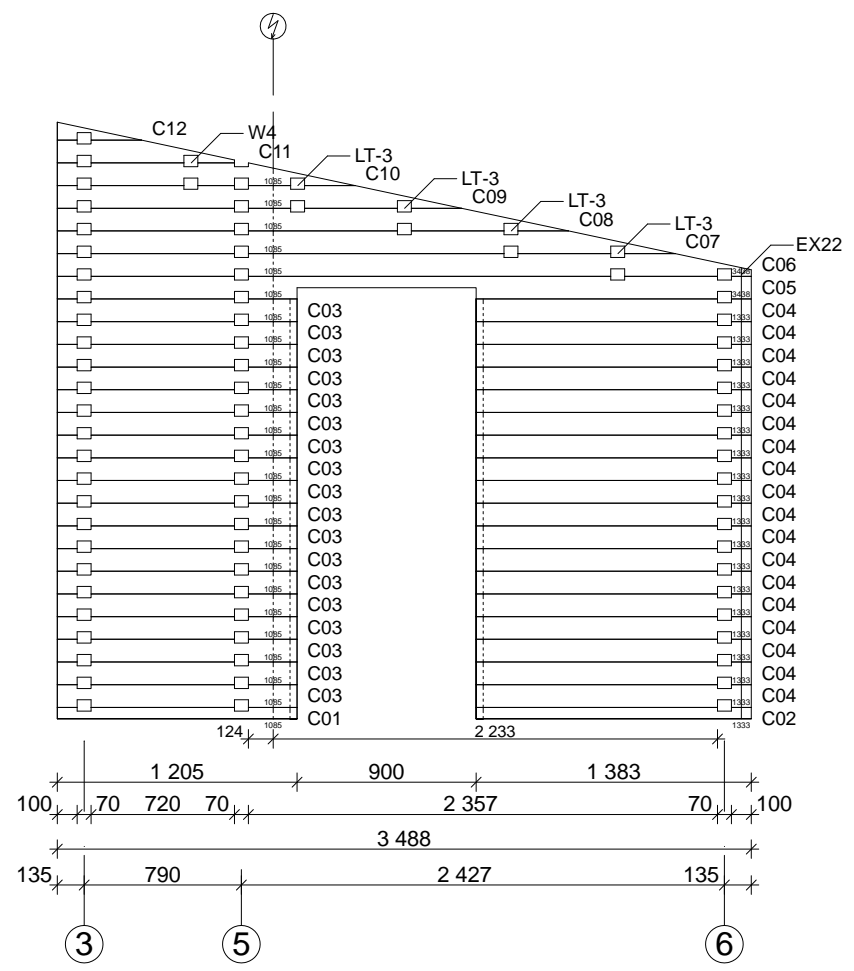

Techn. Data: Custom model Palma

Log length (W x D): 720 x 720 cm

Wall size(outside): 700 x 700 cm · Log thickness: 70 mm

Note: All dimensions are approximate !

Custom model Palma 70 mm / 720 x 720 cm - Specification

Custom model Palma 70 mm / 720 x 720 cm - 6

Nr.		 mm	 mm	 x	
601			3600	3	
602			3600	3	
603			4767	2	
604			2433+14	2	
605			5167	2	
606			2033	3	
607			4000	1	
608			3200+14	1	
609			5167	1	
610			1651	6	
611			3949	9	
612			1931	1	
613			2211	1	
614			2491	1	
615			5000	1	
616			3700	1	
617				5800	1(0+1)
618				2900+14	1(0+1)

Custom model Palma 70 mm / 720 x 720 cm - Ground plan

Custom model Palma 70 mm / 720 x 720 cm - A

Custom model Palma 70 mm / 720 x 720 cm - B

Custom model Palma 70 mm / 720 x 720 cm - C; 5

Custom model Palma 70 mm / 720 x 720 cm - D

Custom model Palma 70 mm / 720 x 720 cm - 2

Custom model Palma 70 mm / 720 x 720 cm - 3

Custom model Palma 70 mm / 720 x 720 cm - 4

Custom model Palma 70 mm / 720 x 720 cm - 6

A-A

Custom model Palma 70 mm / 720 x 720 cm - RB