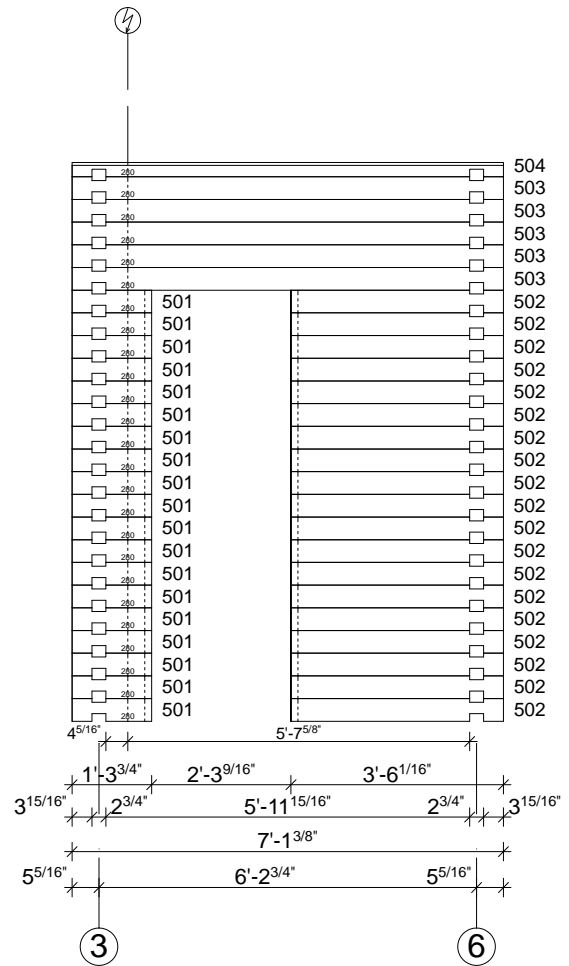

Techn. Data: Custom model Palma

Log length (W x D): 720 x 720 cm

Wall size(outside): 700 x 700 cm · Log thickness: 70 mm

Note: All dimensions are approximate !

Custom model Palma 70 mm / 720 x 720 cm - Specification

Custom model Palma 70 mm / 720 x 720 cm - 6

Nr.		 mm	 mm	 x	
601			3600	3	
602			3600	3	
603			4767	2	
604			2433+14	2	
605			5167	2	
606			2033	3	
607			4000	1	
608			3200+14	1	
609			5167	1	
610			1651	6	
611			3949	9	
612			1931	1	
613			2211	1	
614			2491	1	
615			5000	1	
616			3700	1	
617				5800	1(0+1)
618				2900+14	1(0+1)

Custom model Palma 70 mm / 720 x 720 cm - 2

Custom model Palma 70 mm / 720 x 720 cm - 3

Custom model Palma 70 mm / 720 x 720 cm - 4

Custom model Palma 70 mm / 720 x 720 cm - 6

A-A

Custom model Palma 70 mm / 720 x 720 cm - RB

Custom model Palma 70 mm / 720 x 720 cm - D

Custom model Palma 70 mm / 720 x 720 cm - 1

Custom model Palma 70 mm / 720 x 720 cm - 2

Custom model Palma 70 mm / 720 x 720 cm - 3

Custom model Palma 70 mm / 720 x 720 cm - 4