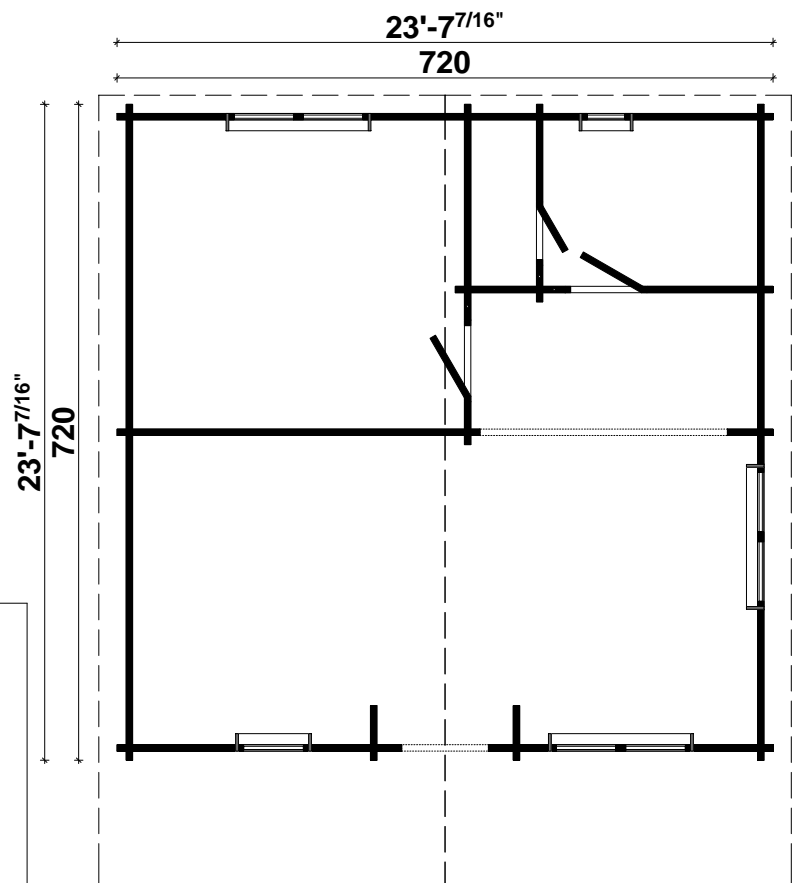

Techn. Data: Custom model Palma

Log length (W x D): 720 x 720 cm

Wall size(outside): 700 x 700 cm · Log thickness: 70 mm

Note: All dimensions are approximate !

Custom model Palma 70 mm / 720 x 720 cm - Specification

Nr.		 mm	 mm	 x		
EX01	Head- and bottom buck		590	2		
EX02		191 x 30	825	2		
EX03			1590	6		
EX04			Spline board		530	2
EX05		191 x 30	990	8		
EX06	Spline	20 x 20	2030	2		
EX07	Exterior trim		740	1		
EX08			18 x 143	975	1	
EX09			1740	3		
EX10			610	2		
EX11			1070	8		
EX12			18 x 90	500	1	
EX13			735	1		
EX14			1500	3		
EX15			Roof decking		3900	160+2
EX16			Fascia board		3950	4
EX17		Gable edge board		3950	4	
EX18		Eave edging		4350	4	
EX19				2900	6	
EX20		Diamond			2	
EX21	Dowel	∅ 16	150	290		
EX22	Rod M10	∅ 10	2320	7		
EX23	Nut M10, Washer			14		
EX24	Screws 4,0 x 40; 4,5 x 70; 5,0 x 100			1 Bag		
EX25	Nails 2,2 x 50			1 Bag		
EX26	Hit block	70x114	300-400			
EX27	Door 890 x 2090 mm / 70 mm - R+L			2(1+1)		
EX28	Door 690 x 2090 mm / 70 mm - R+L			1		
EX29	Window 530 x 530 mm / 70 mm DG			1		
EX30	Window 765 x 990 mm / 70 mm DG			1		
EX31	Double window 1530 x 990 mm / 70 mm DG			3		

Custom model Palma 70 mm / 720 x 720 cm - A; B

Nr.		 mm	 mm	 x
A19			5363	1
A20			4290	1
A21			3218	1
A22			2145	1
A23			1073	1
B01			3982	1
B02			500	1
B03			3982	16
B04			500	16
B05			4182	1
B06			700	1
B07			3847	1
B08			3353	1
B09			3447	1
B10			3753+14	1
B11			3847	1
B12			3353	1

Custom model Palma 70 mm / 720 x 720 cm - D; 1

Nr.		 mm	 mm	 x
D16			3353	1
D17			4242	1
D18			2958+14	1
D19			4638	1
D20			2562	1
D21			3456	1
D22			2970	1
D23			5363	1
D24			4290	1
D25			3218	1
D26			2145(2075)	1
D27			1073	1
101				3600
102		4000		8
103		3200+14		8
104		3480+14		1
105		4160		1