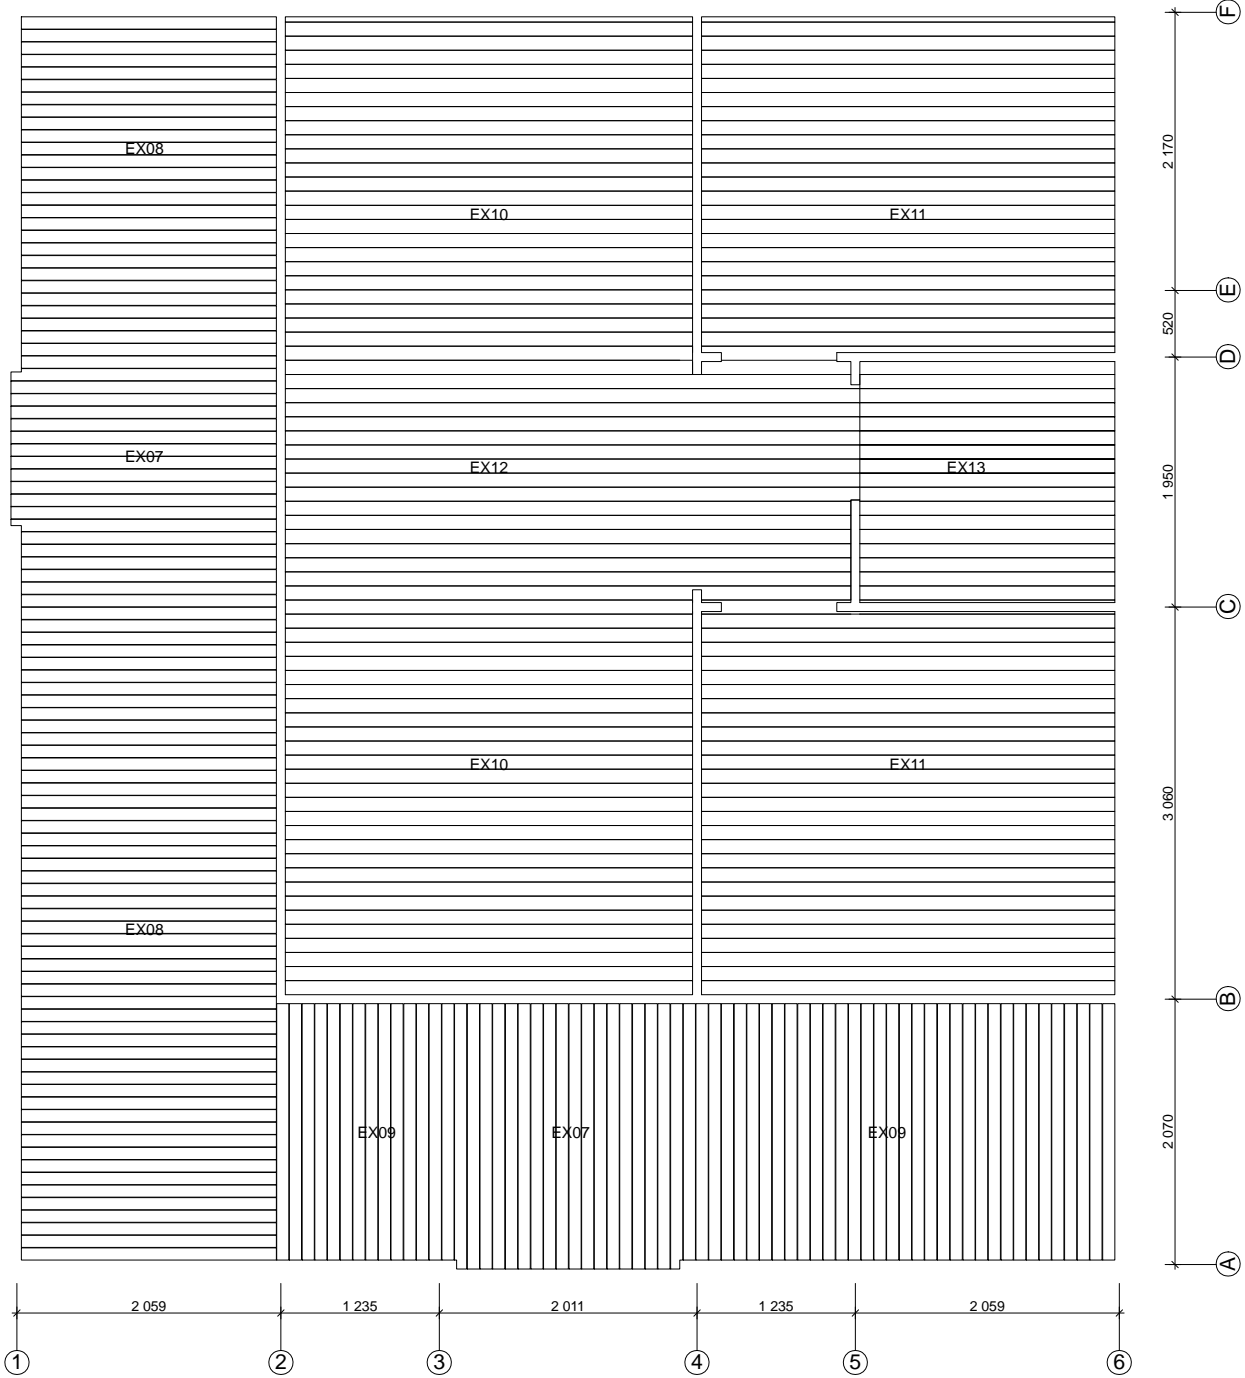

Techn. Data: Riopas

Log length (W x D): 887 x 1004 cm

Wall size(outside): 867 x 984 cm · Log thickness: 70 mm

Note: All dimensions are approximate !

Riopas 70 mm / 887 x 1004 cm - Specification

Nr.		 mm	 mm	 x
EX01	Foundation beams	70 x 60	4320	8
EX02			2975	19
EX03			4555	20
EX04			2000	6
EX05			3288	8
EX06			514/414	2/4
EX07	Terrace board	21 x 95	2070	31
EX08			1988	86
EX09			2000	48
EX10	Floor board		3175	53
EX11			3225	53
EX12			4410/4482	8/9+1
EX13			1988	18
EX14	Roof board		4790	190+2
EX15	Facia board		4840	4
EX16	Gable edge board		4840	4
EX17	Eave edging		5220	4
EX18	Eave edging slat		3480	6
EX19	Diamond			2
EX20	Baseboard		ca. 61,5 m	
EX21	Handrail 	40 x 143	1610	1
EX22			1720	1
EX23			540	2
EX24			2790	1
EX25			1620	2
EX26			2665	2
EX27	U-Profile 	3 x 18 x 70	750	6(3+3)
EX28	Threaded Rod	∅ 10	2430	10
EX29	Nut, washer			20
EX30	Screws 4,0 x 40, 4,5 x 70, 5,0 x 100			1 Bag
EX31	Nails 2,2 x 50; 2,5 x 70			1 Bag
EX32	Dowel	∅ 16	150	350
EX33	Roofing felt		--	--
EX34	Hitblock	70x114	300-400	

Riopas 70 mm / 887 x 1004 cm - 4, 5, 6

Nr.		 mm	 mm	 x
411			2405	1(0+1)
412			5530	1(0+1)
413			2505	1(0+1)
501			1020	19
502			300	19
503			2220	1
504			2220	5
505			2220	1(0+1)
601			5265	3
602			4775	5
603			450	15
604			270	3
605			4745	2
606			3225+14	2
607			5145	2

Riipas 70 mm / 887 x 1004 cm - 6

Nr.		 mm	 mm	 x	
608			2825	3	
609			5265	1	
610			3195	1	
611			955	9	
612			3185	4	
613			1520	9	
614			1895	5	
615			750	5	
616			5360	1	
617			5865	1	
618			4575+14	1	
619				2405	1(0+1)
620				5010	1(0+1)
621		3025		1(0+1)	

Riopas 70 mm / 887 x 1004 cm - Ground plan

Riipas 70 mm / 887 x 1004 cm - Floor plan

Riopas 70 mm / 887 x 1004 cm - A

Riopas 70 mm / 887 x 1004 cm - D, E

Riopas 70 mm / 887 x 1004 cm - F

Riopas 70 mm / 887 x 1004 cm - 1