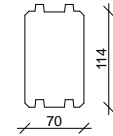

Techn. Data: Riopas

Log length (W x D): 887 x 1004 cm

Wall size(outside): 867 x 984 cm · Log thickness: 70 mm

Note: All dimensions are approximate !

Riopas 70 mm / 887 x 1004 cm - Specification

Nr.		 mm	 mm	 x
EX01	Foundation beams	70 x 60	4320	8
EX02			2975	19
EX03			4555	20
EX04			2000	6
EX05			3288	8
EX06			514/414	2/4
EX07	Terrace board	21 x 95	2070	31
EX08			1988	86
EX09			2000	48
EX10	Floor board		3175	53
EX11			3225	53
EX12			4410/4482	8/9+1
EX13			1988	18
EX14	Roof board		4790	190+2
EX15	Facia board		4840	4
EX16	Gable edge board		4840	4
EX17	Eave edging		5220	4
EX18	Eave edging slat		3480	6
EX19	Diamond			2
EX20	Baseboard		ca. 61,5 m	
EX21	Handrail 	40 x 143	1610	1
EX22			1720	1
EX23			540	2
EX24			2790	1
EX25			1620	2
EX26			2665	2
EX27	U-Profile 	3 x 18 x 70	750	6(3+3)
EX28	Threaded Rod	∅ 10	2430	10
EX29	Nut, washer			20
EX30	Screws 4,0 x 40, 4,5 x 70, 5,0 x 100			1 Bag
EX31	Nails 2,2 x 50; 2,5 x 70			1 Bag
EX32	Dowel	∅ 16	150	350
EX33	Roofing felt		--	--
EX34	Hitblock	70x114	300-400	

Riopas 70 mm / 887 x 1004 cm - A

Nr.		 mm	 mm	 x
A01			3553	2
A02			450	56
A03			270	6
A04			3565	6
A05			3565	2
A06			3765	2
A07			3430	1
A08			5440	1
A09			4435	1
A10			4435+14	1
A11			5124	1
A12			3113	1
A13			2701	1
A14			4712	1
A15			4300	1
A16			2289	1
A17			5766	1

Riopas 70 mm / 887 x 1004 cm - A, B

Nr.		 mm	 mm	 x
A18			4942	1
A19			4118	1
A20			3295	1
A21			2471	1
A22			1647	1
A23			824	1
B01			450	1
B02			3381	1
B03			3430	1
B04			450	18
B05			3781	2
B06			3030+14	4
B07			3381	4
B08			3430	5
B09			2981	2
B10		3830+14	2	
B11		3781	1	

Riopas 70 mm / 887 x 1004 cm - B

Nr.		 mm	 mm	 x
B12			1306	8
B13			3965	8
B14			3781	1
B15			5440	1
B16			5040	1
B17			3830+14	1
B18			5440	1
B19			3430	1
B20			5524	1
B21			2713+14	1
B22			4712	1
B23			2701	1
B24			3900	1
B25			2690+14	1
B26			5766	1
B27			4942	1
B28			4118	1
B29			3295	1