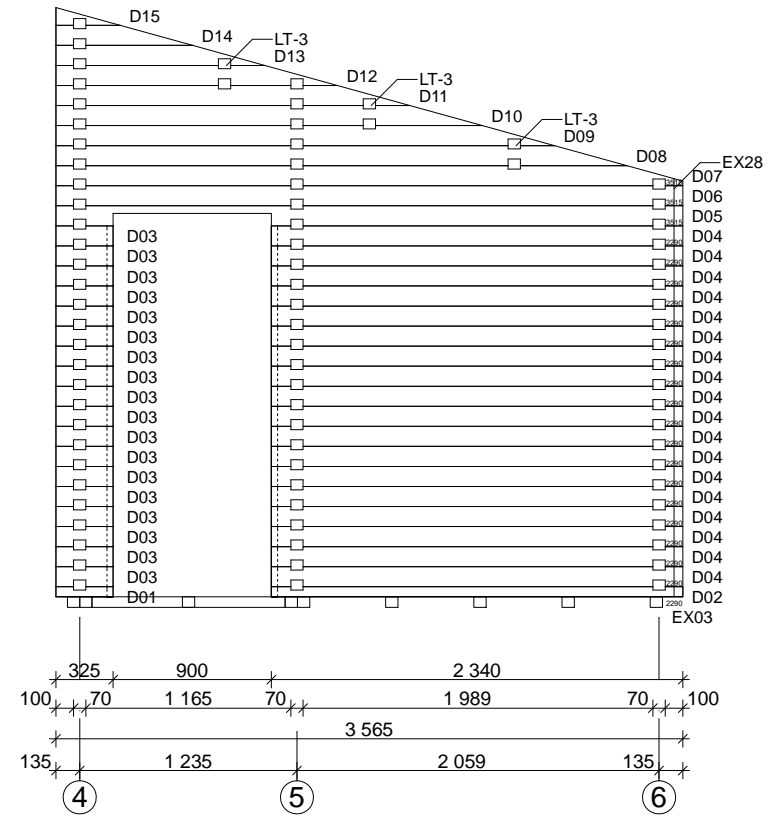

Techn. Data: Riopas

Log length (W x D): 887 x 1004 cm

Wall size(outside): 867 x 984 cm · Log thickness: 70 mm

Note: All dimensions are approximate !

Riopas 70 mm / 887 x 1004 cm - Specification

Nr.		 mm	 mm	 x
EX01	Foundation beams	70 x 60	4320	8
EX02			2975	19
EX03			4555	20
EX04			2000	6
EX05			3288	8
EX06			514/414	2/4
EX07	Terrace board	21 x 95	2070	31
EX08			1988	86
EX09			2000	48
EX10	Floor board		3175	53
EX11			3225	53
EX12			4410/4482	8/9+1
EX13			1988	18
EX14	Roof board		4790	190+2
EX15	Facia board		4840	4
EX16	Gable edge board		4840	4
EX17	Eave edging		5220	4
EX18	Eave edging slat		3480	6
EX19	Diamond			2
EX20	Baseboard		ca. 61,5 m	
EX21	Handrail 	40 x 143	1610	1
EX22			1720	1
EX23			540	2
EX24			2790	1
EX25			1620	2
EX26			2665	2
EX27	U-Profile 	3 x 18 x 70	750	6(3+3)
EX28	Threaded Rod	∅ 10	2430	10
EX29	Nut, washer			20
EX30	Screws 4,0 x 40, 4,5 x 70, 5,0 x 100			1 Bag
EX31	Nails 2,2 x 50; 2,5 x 70			1 Bag
EX32	Dowel	∅ 16	150	350
EX33	Roofing felt		--	--
EX34	Hitblock	70x114	300-400	

Riipas 70 mm / 887 x 1004 cm - 6

Nr.		 mm	 mm	 x	
608			2825	3	
609			5265	1	
610			3195	1	
611			955	9	
612			3185	4	
613			1520	9	
614			1895	5	
615			750	5	
616			5360	1	
617			5865	1	
618			4575+14	1	
619				2405	1(0+1)
620				5010	1(0+1)
621		3025		1(0+1)	

Riopas 70 mm / 887 x 1004 cm - Ground plan

Riipas 70 mm / 887 x 1004 cm - Floor plan

Riopas 70 mm / 887 x 1004 cm - A

Riopas 70 mm / 887 x 1004 cm - D, E

Riopas 70 mm / 887 x 1004 cm - F

Riopas 70 mm / 887 x 1004 cm - 1

Riopas 70 mm / 887 x 1004 cm - 2

Riopas 70 mm / 887 x 1004 cm - 3; 5

Riopas 58 mm / 887 x 1004 cm - Wall 4

Riopas 58 mm / 887 x 1004 cm - Roof beams