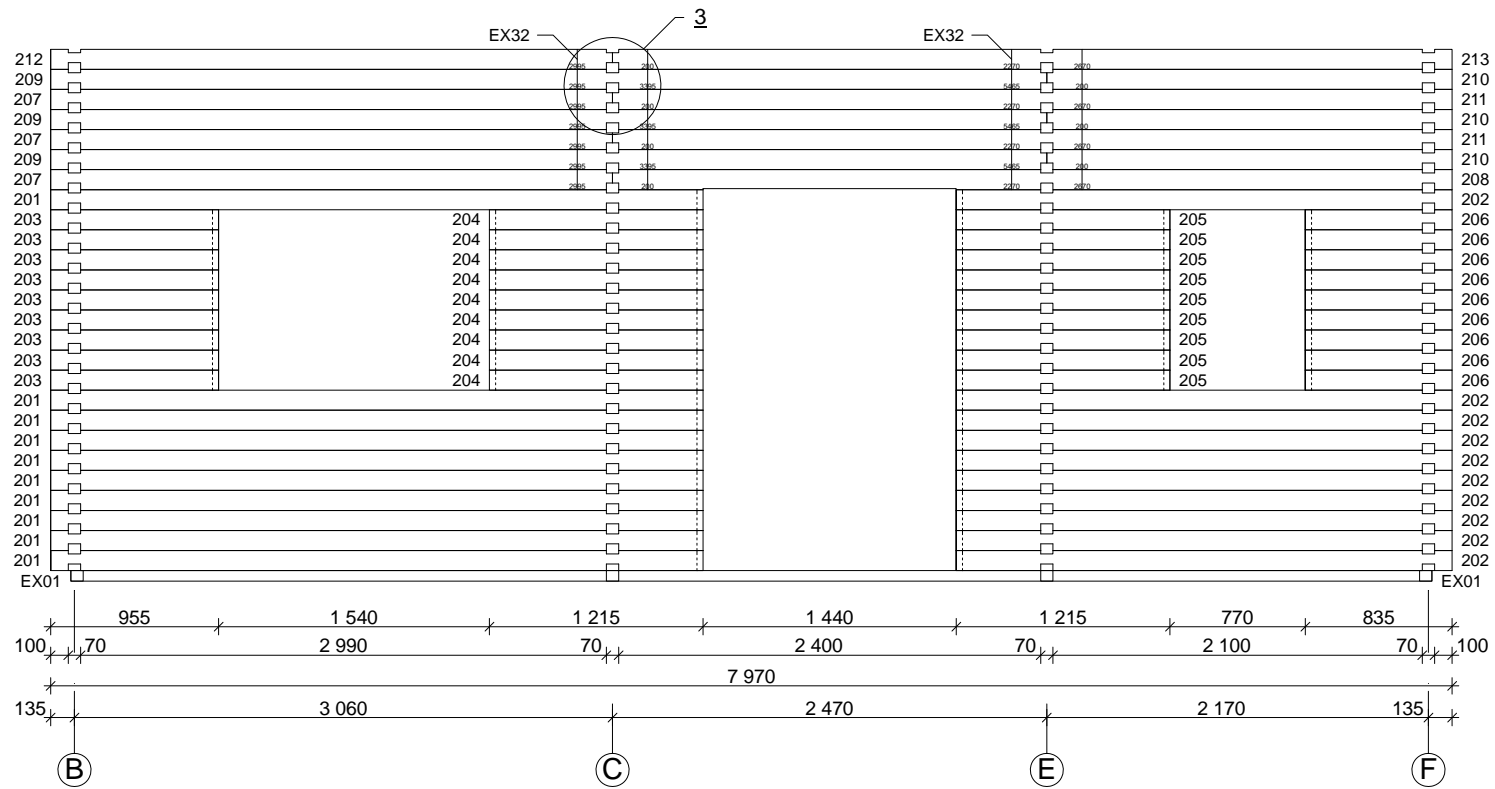

Techn. Data: Riopas

Log length (W x D): 887 x 1004 cm

Wall size(outside): 867 x 984 cm · Log thickness: 70 mm

Note: All dimensions are approximate !

Riopas 70 mm / 887 x 1004 cm - Specification

Nr.		 mm	 mm	 x
EX01	Foundation beams	70 x 60	4320	8
EX02			2975	19
EX03			4555	20
EX04			2000	6
EX05			3288	8
EX06			514/414	2/4
EX07	Terrace board	21 x 95	2070	31
EX08			1988	86
EX09			2000	48
EX10	Floor board		3175	53
EX11			3225	53
EX12			4410/4482	8/9+1
EX13			1988	18
EX14	Roof board		4790	190+2
EX15	Facia board		4840	4
EX16	Gable edge board		4840	4
EX17	Eave edging		5220	4
EX18	Eave edging slat		3480	6
EX19	Diamond			2
EX20	Baseboard		ca. 61,5 m	
EX21	Handrail 	40 x 143	1610	1
EX22			1720	1
EX23			540	2
EX24			2790	1
EX25			1620	2
EX26			2665	2
EX27	U-Profile 	3 x 18 x 70	750	6(3+3)
EX28	Threaded Rod	∅ 10	2430	10
EX29	Nut, washer			20
EX30	Screws 4,0 x 40, 4,5 x 70, 5,0 x 100			1 Bag
EX31	Nails 2,2 x 50; 2,5 x 70			1 Bag
EX32	Dowel	∅ 16	150	350
EX33	Roofing felt		--	--
EX34	Hitblock	70x114	300-400	

Riopas 70 mm / 887 x 1004 cm - 4, 5, 6

Nr.		 mm	 mm	 x
411			2405	1(0+1)
412			5530	1(0+1)
413			2505	1(0+1)
501			1020	19
502			300	19
503			2220	1
504			2220	5
505			2220	1(0+1)
601			5265	3
602			4775	5
603			450	15
604			270	3
605			4745	2
606			3225+14	2
607			5145	2

Riopas 70 mm / 887 x 1004 cm - Ground plan

Riipas 70 mm / 887 x 1004 cm - Floor plan

Riopas 70 mm / 887 x 1004 cm - A

Riopas 70 mm / 887 x 1004 cm - D, E

Riopas 70 mm / 887 x 1004 cm - F

Riopas 70 mm / 887 x 1004 cm - 1

Riopas 70 mm / 887 x 1004 cm - 2

Riopas 70 mm / 887 x 1004 cm - 3; 5

Riopas 58 mm / 887 x 1004 cm - Wall 4

Riopas 58 mm / 887 x 1004 cm - Roof beams