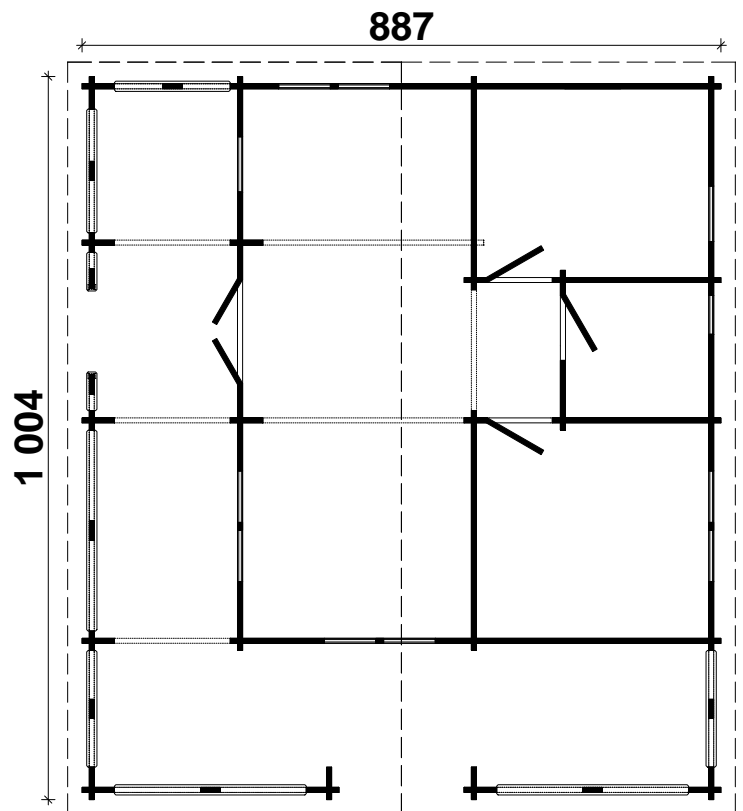

Techn. Data: Riopas

Log length (W x D): 887 x 1004 cm

Wall size(outside): 867 x 984 cm · Log thickness: 70 mm

Note: All dimensions are approximate !

Riopas 70 mm / 887 x 1004 cm - Specification

Nr.		 mm	 mm	 x
EX01	Foundation beams	70 x 60	4320	8
EX02			2975	19
EX03			4555	20
EX04			2000	6
EX05			3288	8
EX06			514/414	2/4
EX07	Terrace board	21 x 95	2070	31
EX08			1988	86
EX09			2000	48
EX10	Floor board		3175	53
EX11			3225	53
EX12			4410/4482	8/9+1
EX13			1988	18
EX14	Roof board		4790	190+2
EX15	Facia board		4840	4
EX16	Gable edge board		4840	4
EX17	Eave edging		5220	4
EX18	Eave edging slat		3480	6
EX19	Diamond			2
EX20	Baseboard		ca. 61,5 m	
EX21	Handrail 	40 x 143	1610	1
EX22			1720	1
EX23			540	2
EX24			2790	1
EX25			1620	2
EX26			2665	2
EX27	U-Profile 	3 x 18 x 70	750	6(3+3)
EX28	Threaded Rod	∅ 10	2430	10
EX29	Nut, washer			20
EX30	Screws 4,0 x 40, 4,5 x 70, 5,0 x 100			1 Bag
EX31	Nails 2,2 x 50; 2,5 x 70			1 Bag
EX32	Dowel	∅ 16	150	350
EX33	Roofing felt		--	--
EX34	Hitblock	70x114	300-400	

Riopas 70 mm / 887 x 1004 cm - A

Nr.		 mm	 mm	 x
A01			3553	2
A02			450	56
A03			270	6
A04			3565	6
A05			3565	2
A06			3765	2
A07			3430	1
A08			5440	1
A09			4435	1
A10			4435+14	1
A11			5124	1
A12			3113	1
A13			2701	1
A14			4712	1
A15			4300	1
A16			2289	1
A17			5766	1

Riopas 70 mm / 887 x 1004 cm - A, B

Nr.		 mm	 mm	 x
A18			4942	1
A19			4118	1
A20			3295	1
A21			2471	1
A22			1647	1
A23			824	1
B01			450	1
B02			3381	1
B03			3430	1
B04			450	18
B05			3781	2
B06			3030+14	4
B07			3381	4
B08			3430	5
B09			2981	2
B10		3830+14	2	
B11		3781	1	

Riopas 70 mm / 887 x 1004 cm - C, D

Nr.		 mm	 mm	 x
C15			1877	1
C16			4712	1
C17			2701	1
C18			1054	1
C19			5535	1
C20			5766	1
C21			4942	1
C22			4118	1
C23			3295	1
C24			2471	1
C25			1647	1
C26			824	1
D01			325	1
D02			2340	1
D03			325	18
D04			2340	18
D05			3565	1