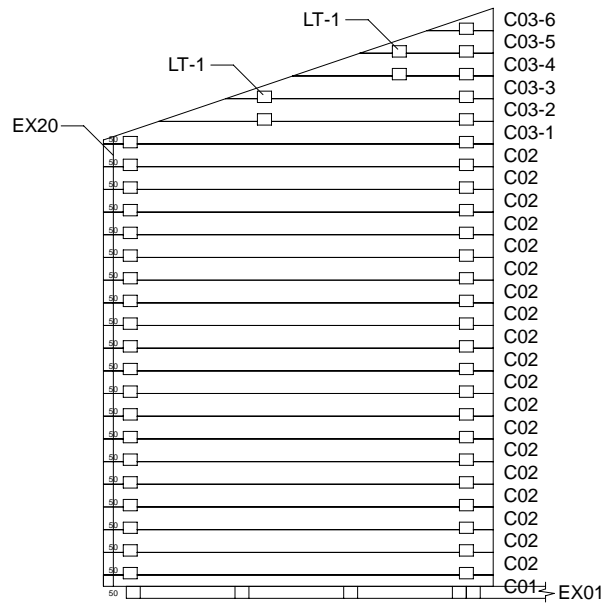

Techn. Daten Toledo A₂₀₉₀

Bohlenaußenmaß (B x T): 595 x 846 cm

Wandaußenmaß: 575 x 826 cm · Bohlenstärke: 70 mm

Achtung : Alle angegebenen Maße sind ca. - Maße !

Toledo A 70 mm / 595 x 846 cm - Teileliste

Toledo A 70 mm / 595 x 846 cm - Giebel A, Giebel B

2090

Nr.	Beschreibung	Profil mm	Länge mm	Stück
A11-1			5950	1
A11-2			5395	1
A11-3			4721	1
A11-4			4046	1
A11-5			3372	1
A11-6			2698	1
A11-7			2023	1
A11-8			1349	1
A11-9			674	1
B10-1			5950	1
B10-2			5395	1
B10-3			4721	1
B10-4			4046	1
B10-5			3372	1
B10-6			2698	1
B10-7			2023	1
B10-8			1349	1
B10-9			674	1

Toledo A 70 mm / 595 x 846 cm - Giebel D, Giebel E

2090

Nr.	Beschreibung	Profil mm	Länge mm	Stück
D08-1			5950	1
D08-2			5395	1
D08-3			4721	1
D08-4			4046	1
D08-5			3372	1
D08-6			2698	1
D08-7			2023	1
D08-8			1349	1
D08-9			674	1
E05-1			5950	1
E05-2			5395	1
E05-3			4721	1
E05-4			4046	1
E05-5			3372	1
E05-6			2698	1
E05-7			2023	1
E05-8			1349	1
E05-9			674	1

Toledo A 70 mm / 595 x 846 cm - Fundamentplan

2090

Toledo A 70 mm / 595 x 846 cm - Wandplan

2090

Toledo A 70 mm / 595 x 846 cm - Wand A; Wand B 2090

Toledo A 70 mm / 595 x 846 cm - Wand C; Wand 2 2090

Toledo A 70 mm / 595 x 846 cm - Wand D; Wand E 2090