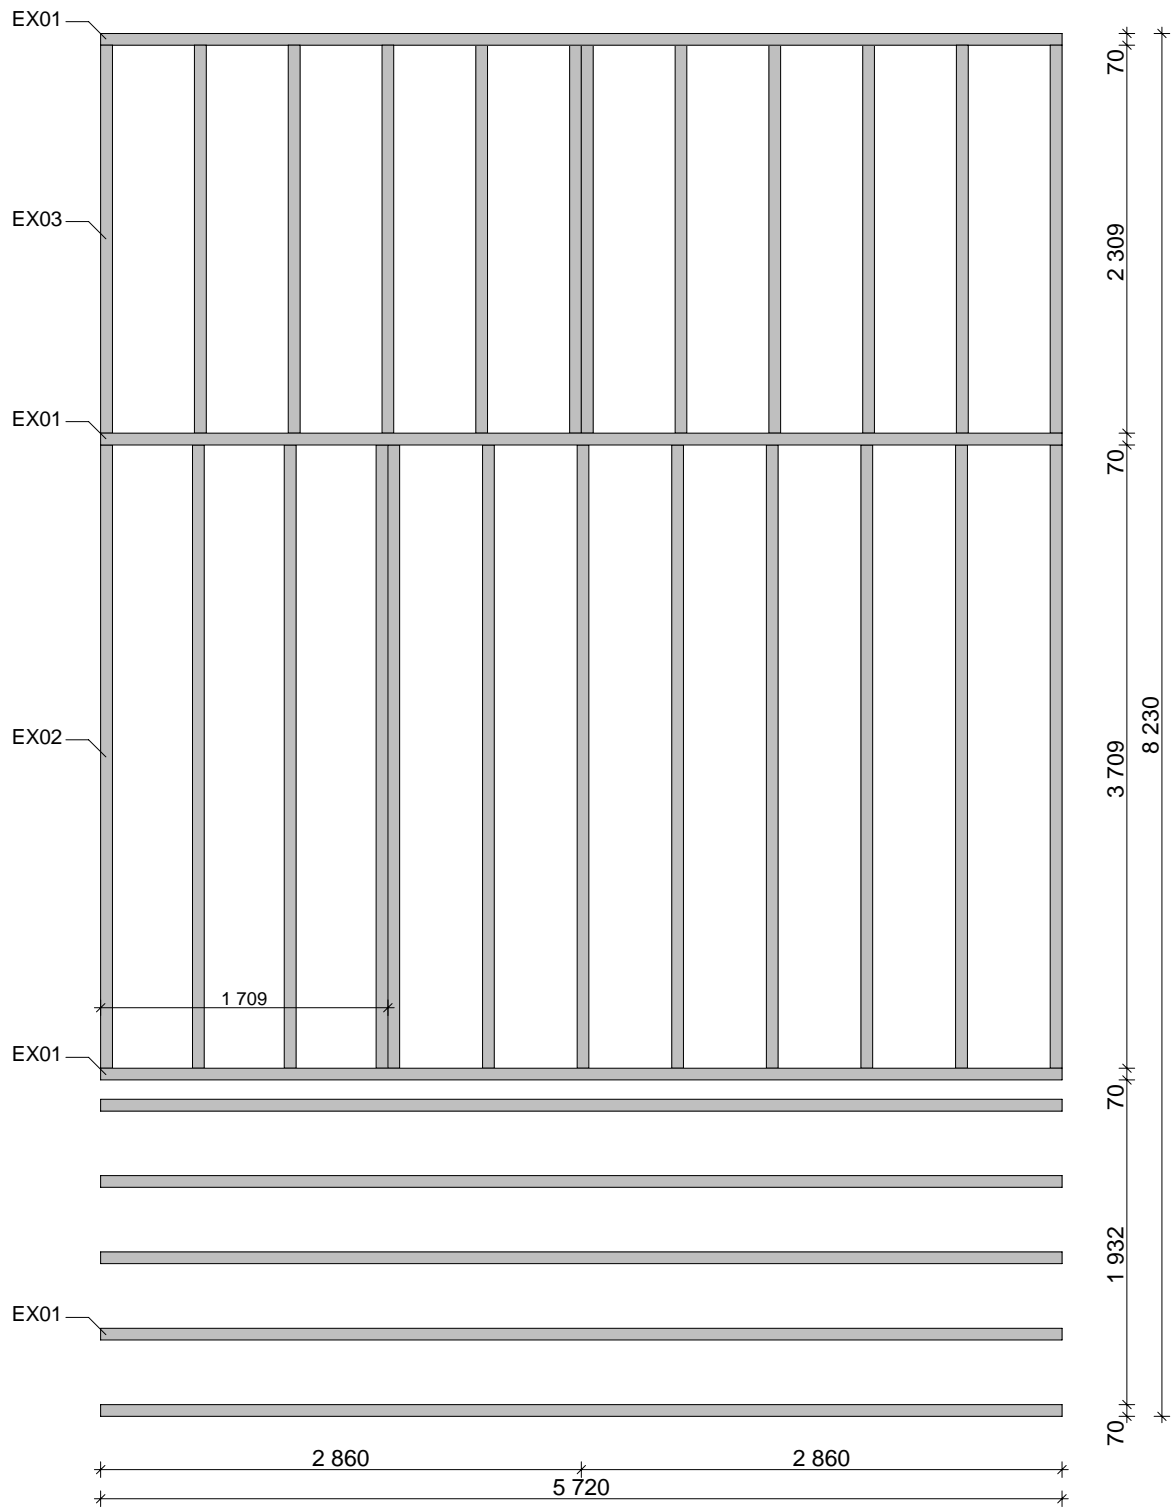

Toledo A 70 mm / 595 x 846 cm - Fundamentplan

2090