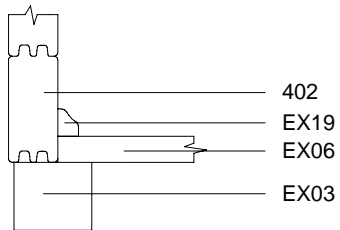

Toledo A 70 mm / 595 x 846 cm - Giebel A, Giebel B

2090

Nr.	Beschreibung	Profil mm	Länge mm	Stück
A11-1			5950	1
A11-2			5395	1
A11-3			4721	1
A11-4			4046	1
A11-5			3372	1
A11-6			2698	1
A11-7			2023	1
A11-8			1349	1
A11-9			674	1
B10-1			5950	1
B10-2			5395	1
B10-3			4721	1
B10-4			4046	1
B10-5			3372	1
B10-6			2698	1
B10-7			2023	1
B10-8			1349	1
B10-9			674	1

Toledo A 70 mm / 595 x 846 cm - Giebel D, Giebel E

2090

Nr.	Beschreibung	Profil mm	Länge mm	Stück
D08-1			5950	1
D08-2			5395	1
D08-3			4721	1
D08-4			4046	1
D08-5			3372	1
D08-6			2698	1
D08-7			2023	1
D08-8			1349	1
D08-9			674	1
E05-1			5950	1
E05-2			5395	1
E05-3			4721	1
E05-4			4046	1
E05-5			3372	1
E05-6			2698	1
E05-7			2023	1
E05-8			1349	1
E05-9			674	1

Toledo A 70 mm / 595 x 846 cm - Wand 1

2090

Toledo A 70 mm / 595 x 846 cm - Wand 3

2090

Toledo A 70 mm / 595 x 846 cm - Wand 4

2090

A-A

B-B