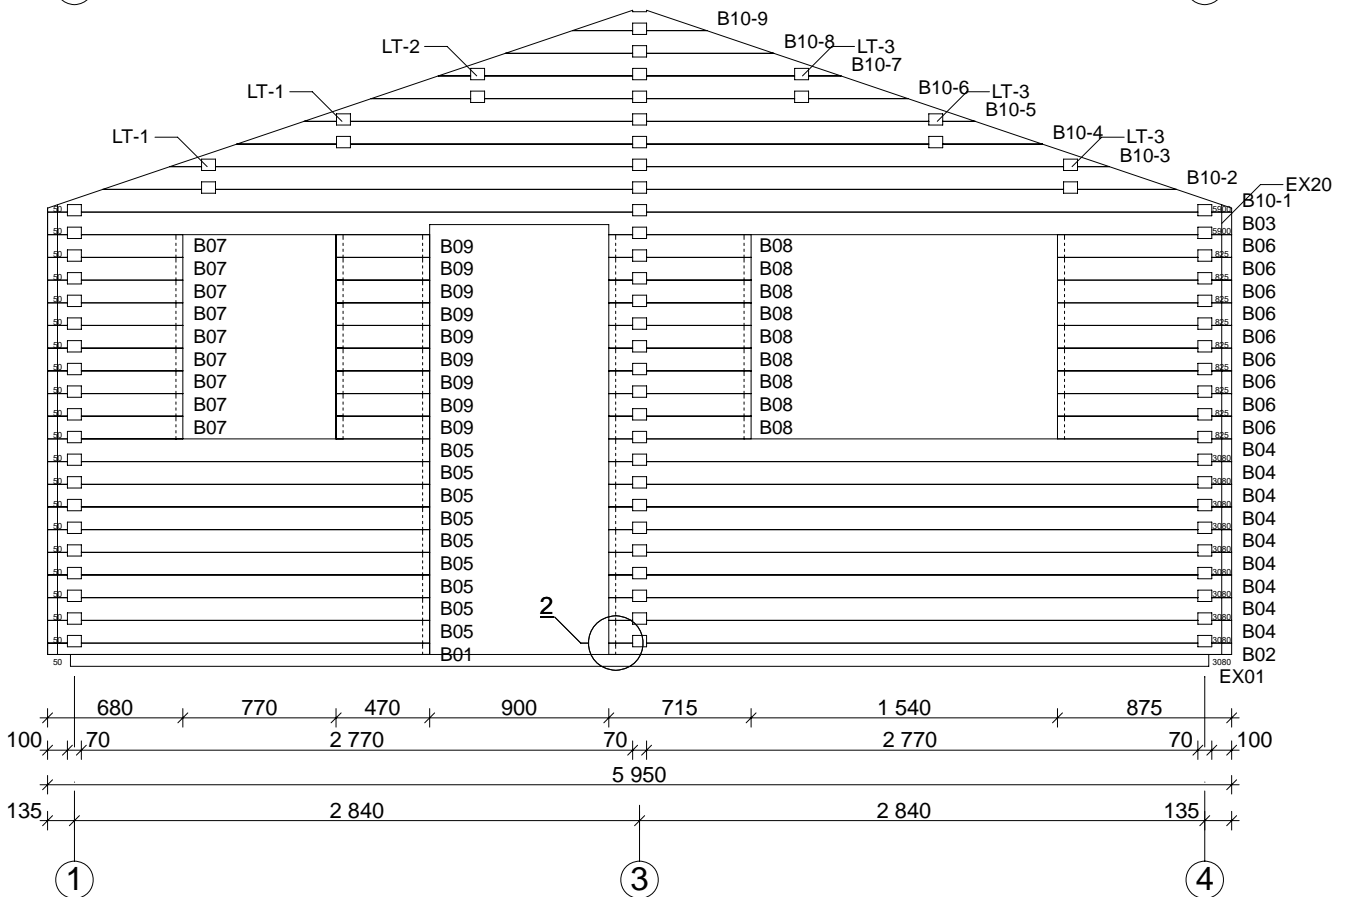

Techn. Daten Toledo A₂₀₉₀

Bohlenaußenmaß (B x T): 595 x 846 cm

Wandaußenmaß: 575 x 826 cm · Bohlenstärke: 70 mm

Achtung : Alle angegebenen Maße sind ca. - Maße !

Toledo A 70 mm / 595 x 846 cm - Teileliste

Toledo A 70 mm / 595 x 846 cm - Giebel D, Giebel E

2090

Nr.	Beschreibung	Profil mm	Länge mm	Stück
D08-1			5950	1
D08-2			5395	1
D08-3			4721	1
D08-4			4046	1
D08-5			3372	1
D08-6			2698	1
D08-7			2023	1
D08-8			1349	1
D08-9			674	1
E05-1			5950	1
E05-2			5395	1
E05-3			4721	1
E05-4			4046	1
E05-5			3372	1
E05-6			2698	1
E05-7			2023	1
E05-8			1349	1
E05-9			674	1

Toledo A 70 mm / 595 x 846 cm - Fundamentplan

2090

Toledo A 70 mm / 595 x 846 cm - Wandplan

2090

Toledo A 70 mm / 595 x 846 cm - Wand A; Wand B 2090

Toledo A 70 mm / 595 x 846 cm - Wand C; Wand 2 2090

Toledo A 70 mm / 595 x 846 cm - Wand D; Wand E 2090

Toledo A 70 mm / 595 x 846 cm - Wand 1

2090

Toledo A 70 mm / 595 x 846 cm - Wand 3

2090

Toledo A 70 mm / 595 x 846 cm - Wand 4

2090

A-A

B-B