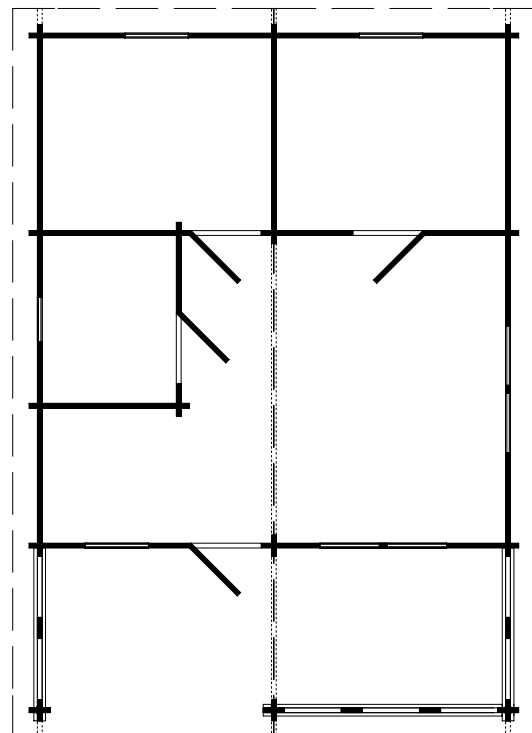

Techn. Daten Toledo A₂₀₉₀

Bohlenaußenmaß (B x T): 595 x 846 cm

Wandaußenmaß: 575 x 826 cm · Bohlenstärke: 70 mm

Achtung : Alle angegebenen Maße sind ca. - Maße !

Toledo A 70 mm / 595 x 846 cm - Teileliste

Toledo A 70 mm / 595 x 846 cm - Wand A, Wand B

2090

Nr.	Beschreibung	Profil mm	Länge mm	Stück	
A01			270	1	
A02			3110	1	
A03			270	1	
A04			3110	1	
A05			5950	1	
A06			3110	3	
A07			420	2	
A08			570	1	
A09			270	12	
A10			270	6	
A11			5950	1	
B01				1920	1
B02				3130	1
B03				5950	1
B04		3130		9	

Toledo A 70 mm / 595 x 846 cm - Wand B; Wand C, Wand D

2090

Nr.	Beschreibung	Profil mm	Länge mm	Stück	
B05			1920	9	
B06			875	9	
B07			680	9	
B08			715	9	
B09			470	9	
B10			5950	1	
C01				1959	1
C02				1959	19
C03				1959	1
D01				1950	1
D02		1060		1	
D03		1140		1	

Toledo A 70 mm / 595 x 846 cm - Wand D, Wand E

2090

Nr.	Beschreibung	Profil mm	Länge mm	Stück	
D04			1950	18	
D05			1060	18	
D06			1140	18	
D07			5950	1	
D08			5950	1	
E01				5950	1
E02				5950	10
E03		1165		18	
E04		2080		9	
E05		5950		1	