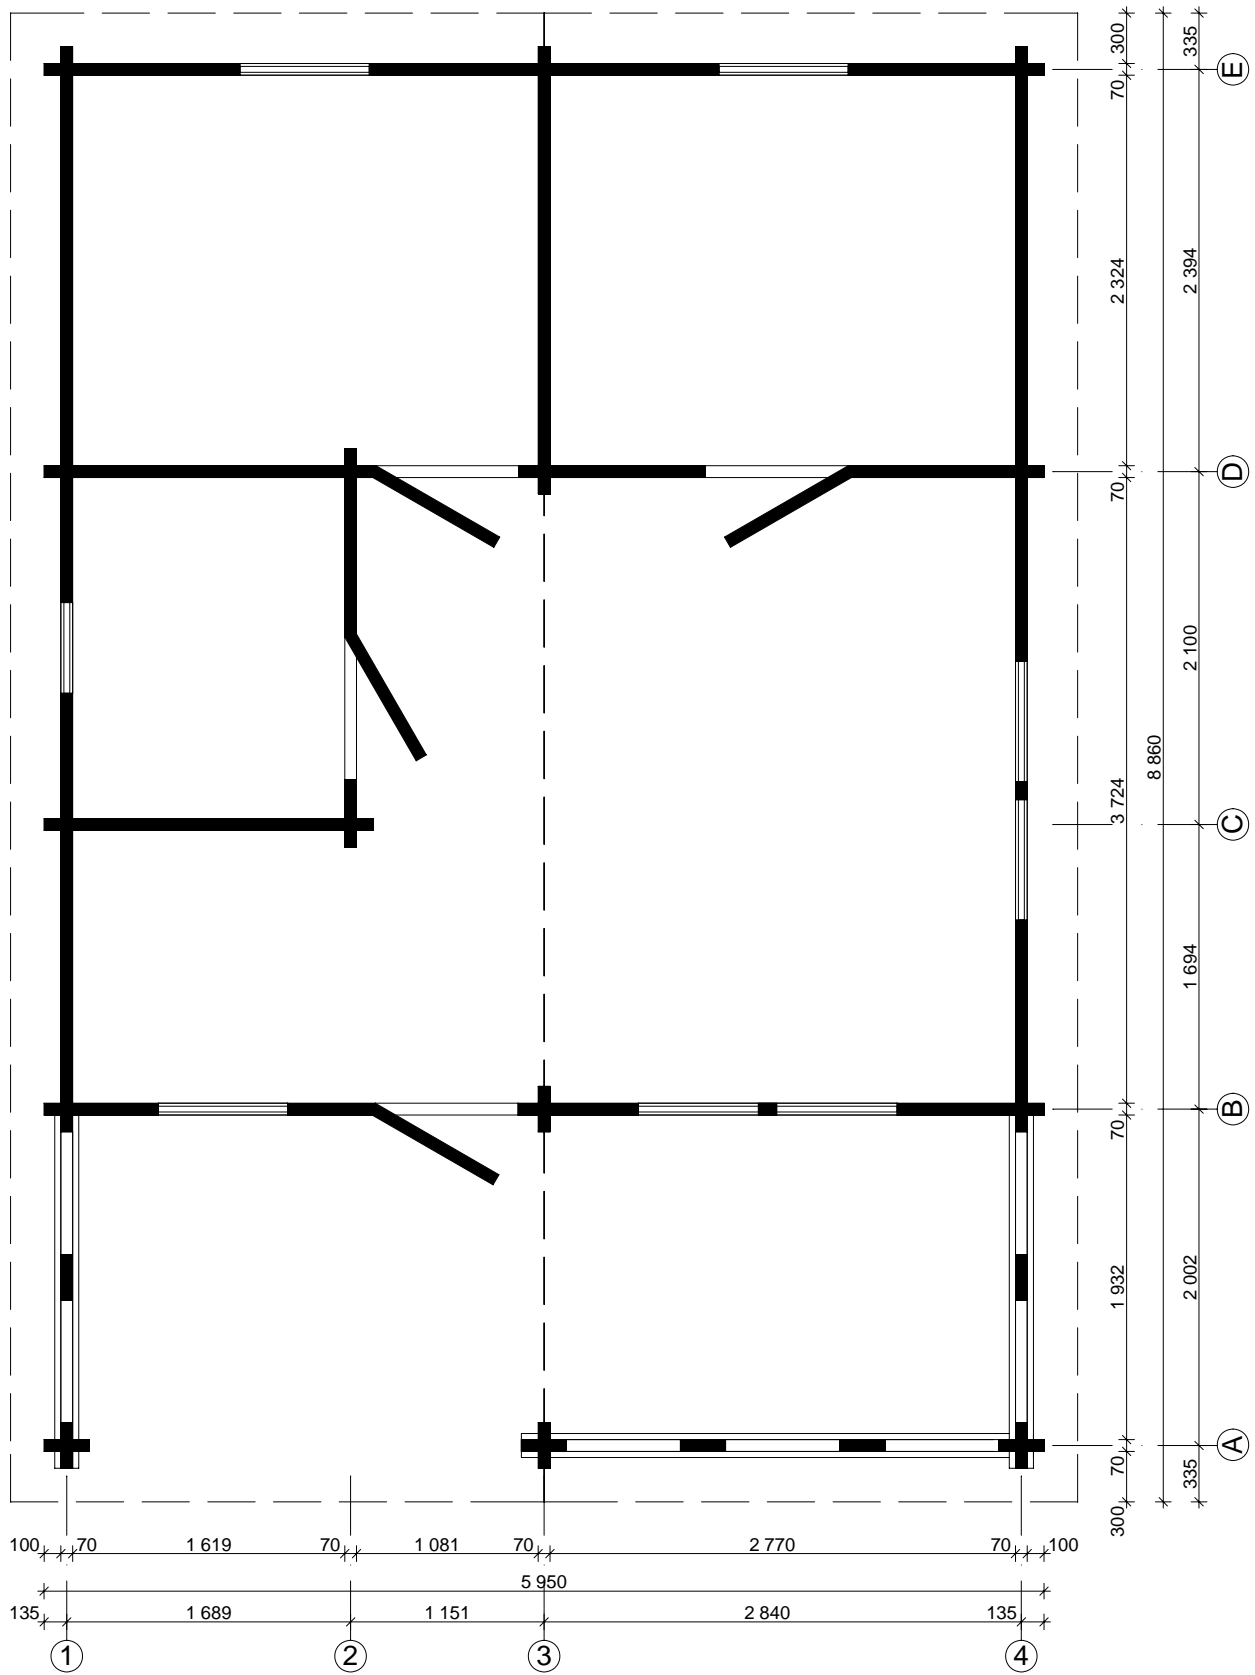

Techn. Daten Toledo A₂₀₉₀

Bohlenaußenmaß (B x T): 595 x 846 cm

Wandaußenmaß: 575 x 826 cm · Bohlenstärke: 70 mm

Achtung : Alle angegebenen Maße sind ca. - Maße !

Toledo A 70 mm / 595 x 846 cm - Teileliste

Toledo A 70 mm / 595 x 846 cm - Wand A, Wand B

2090

Nr.	Beschreibung	Profil mm	Länge mm	Stück	
A01			270	1	
A02			3110	1	
A03			270	1	
A04			3110	1	
A05			5950	1	
A06			3110	3	
A07			420	2	
A08			570	1	
A09			270	12	
A10			270	6	
A11			5950	1	
B01				1920	1
B02				3130	1
B03				5950	1
B04		3130		9	

Toledo A 70 mm / 595 x 846 cm - Giebel D, Giebel E

2090

Nr.	Beschreibung	Profil mm	Länge mm	Stück
D08-1			5950	1
D08-2			5395	1
D08-3			4721	1
D08-4			4046	1
D08-5			3372	1
D08-6			2698	1
D08-7			2023	1
D08-8			1349	1
D08-9			674	1
E05-1			5950	1
E05-2			5395	1
E05-3			4721	1
E05-4			4046	1
E05-5			3372	1
E05-6			2698	1
E05-7			2023	1
E05-8			1349	1
E05-9			674	1

Toledo A 70 mm / 595 x 846 cm - Fundamentplan

2090

Toledo A 70 mm / 595 x 846 cm - Wandplan

2090

Toledo A 70 mm / 595 x 846 cm - Wand A; Wand B 2090

Toledo A 70 mm / 595 x 846 cm - Wand C; Wand 2 2090

Toledo A 70 mm / 595 x 846 cm - Wand D; Wand E 2090