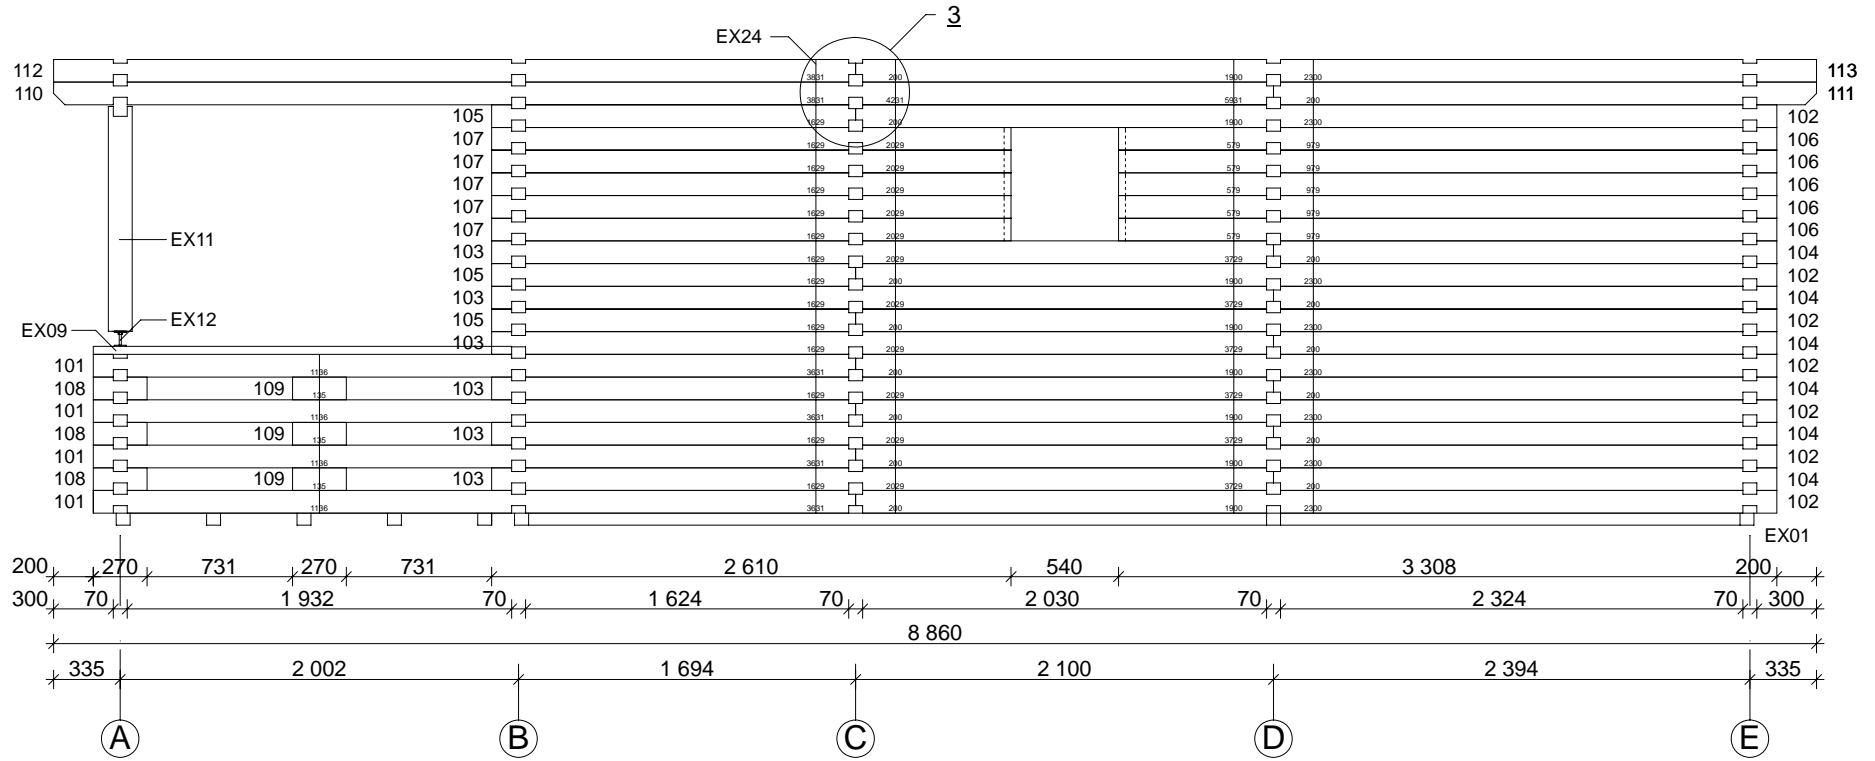

Toledo A 70 mm / 595 x 846 cm - Wand 1

2090