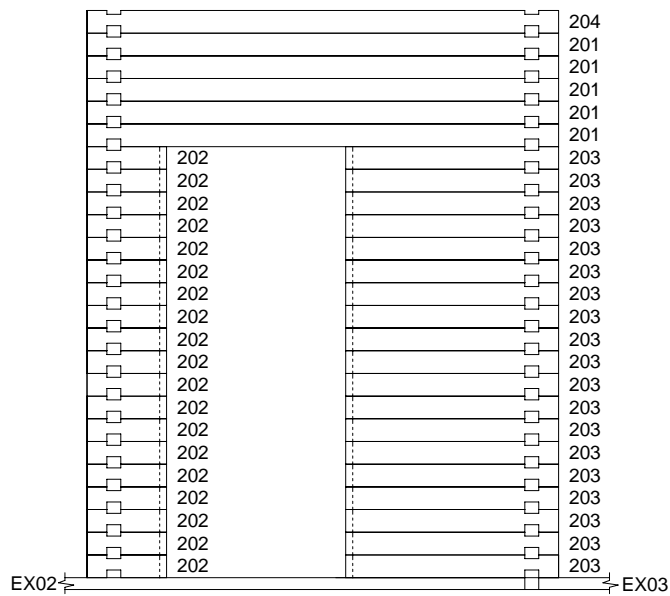

Toledo A 70 mm / 595 x 846 cm - Giebel A, Giebel B

2090

Nr.	Beschreibung	Profil mm	Länge mm	Stück
A11-1			5950	1
A11-2			5395	1
A11-3			4721	1
A11-4			4046	1
A11-5			3372	1
A11-6			2698	1
A11-7			2023	1
A11-8			1349	1
A11-9			674	1
B10-1			5950	1
B10-2			5395	1
B10-3			4721	1
B10-4			4046	1
B10-5			3372	1
B10-6			2698	1
B10-7			2023	1
B10-8			1349	1
B10-9			674	1

Toledo A 70 mm / 595 x 846 cm - Giebel D, Giebel E

2090

Nr.	Beschreibung	Profil mm	Länge mm	Stück
D08-1			5950	1
D08-2			5395	1
D08-3			4721	1
D08-4			4046	1
D08-5			3372	1
D08-6			2698	1
D08-7			2023	1
D08-8			1349	1
D08-9			674	1
E05-1			5950	1
E05-2			5395	1
E05-3			4721	1
E05-4			4046	1
E05-5			3372	1
E05-6			2698	1
E05-7			2023	1
E05-8			1349	1
E05-9			674	1

Toledo A 70 mm / 595 x 846 cm - Fundamentplan

2090

Toledo A 70 mm / 595 x 846 cm - Wandplan

2090

Toledo A 70 mm / 595 x 846 cm - Wand A; Wand B 2090

Toledo A 70 mm / 595 x 846 cm - Wand C; Wand 2 2090

Toledo A 70 mm / 595 x 846 cm - Wand D; Wand E 2090

Toledo A 70 mm / 595 x 846 cm - Wand 1

2090

Toledo A 70 mm / 595 x 846 cm - Wand 3

2090

Toledo A 70 mm / 595 x 846 cm - Wand 4

2090

A-A

B-B