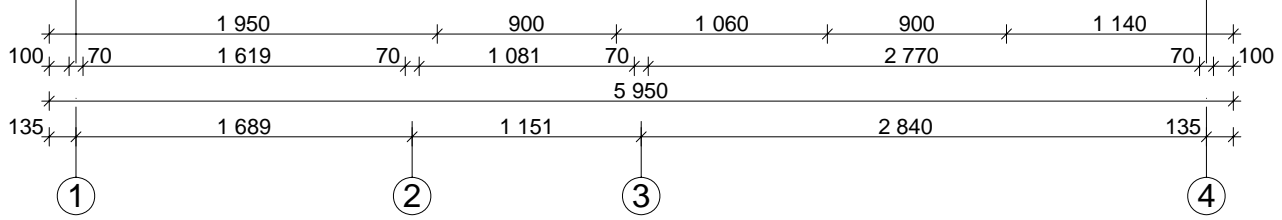

Techn. Daten Toledo A₂₀₉₀

Bohlenaußenmaß (B x T): 595 x 846 cm

Wandaußenmaß: 575 x 826 cm · Bohlenstärke: 70 mm

Achtung : Alle angegebenen Maße sind ca. - Maße !

Toledo A 70 mm / 595 x 846 cm - Teileliste

Toledo A 70 mm / 595 x 846 cm - Giebel A, Giebel B

2090

Nr.	Beschreibung	Profil mm	Länge mm	Stück
A11-1			5950	1
A11-2			5395	1
A11-3			4721	1
A11-4			4046	1
A11-5			3372	1
A11-6			2698	1
A11-7			2023	1
A11-8			1349	1
A11-9			674	1
B10-1			5950	1
B10-2			5395	1
B10-3			4721	1
B10-4			4046	1
B10-5			3372	1
B10-6			2698	1
B10-7			2023	1
B10-8			1349	1
B10-9			674	1

Toledo A 70 mm / 595 x 846 cm - Giebel D, Giebel E

2090

Nr.	Beschreibung	Profil mm	Länge mm	Stück
D08-1			5950	1
D08-2			5395	1
D08-3			4721	1
D08-4			4046	1
D08-5			3372	1
D08-6			2698	1
D08-7			2023	1
D08-8			1349	1
D08-9			674	1
E05-1			5950	1
E05-2			5395	1
E05-3			4721	1
E05-4			4046	1
E05-5			3372	1
E05-6			2698	1
E05-7			2023	1
E05-8			1349	1
E05-9			674	1

Toledo A 70 mm / 595 x 846 cm - Fundamentplan

2090

Toledo A 70 mm / 595 x 846 cm - Wandplan

2090

Toledo A 70 mm / 595 x 846 cm - Wand A; Wand B 2090

Toledo A 70 mm / 595 x 846 cm - Wand C; Wand 2 2090

Toledo A 70 mm / 595 x 846 cm - Wand D; Wand E 2090