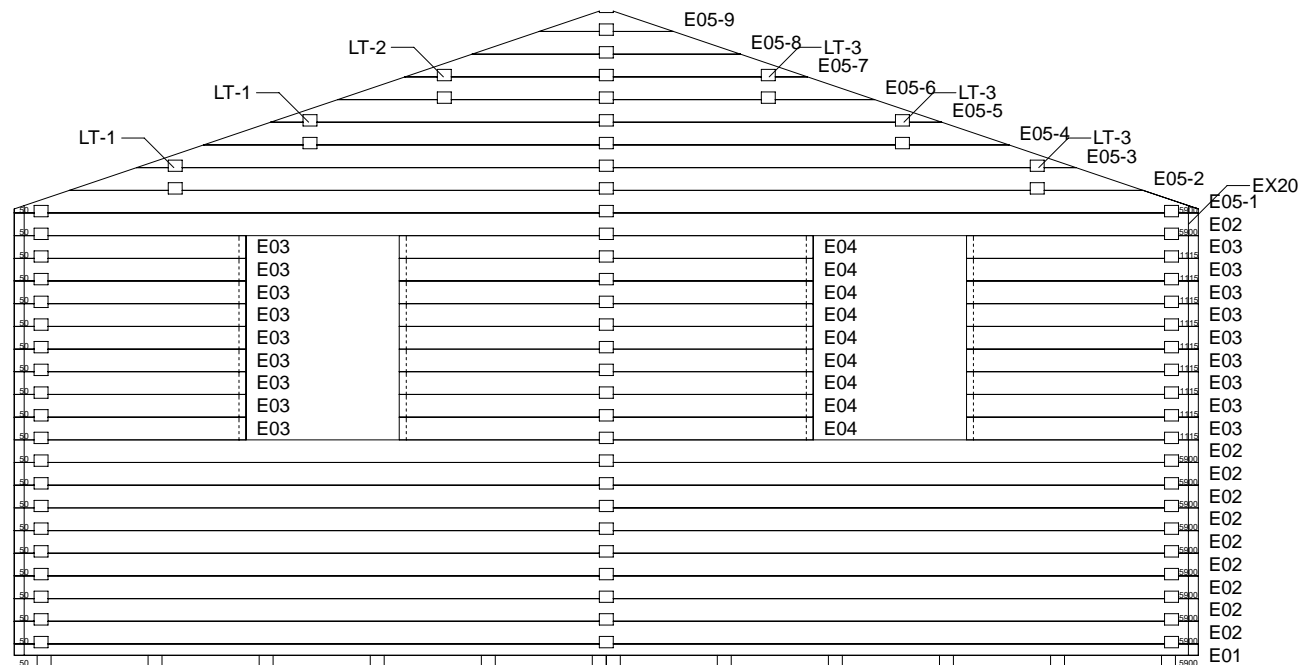

Techn. Daten Toledo A₂₀₉₀

Bohlenaußenmaß (B x T): 595 x 846 cm

Wandaußenmaß: 575 x 826 cm · Bohlenstärke: 70 mm

Achtung : Alle angegebenen Maße sind ca. - Maße !

Toledo A 70 mm / 595 x 846 cm - Teileliste

Toledo A 70 mm / 595 x 846 cm - Giebel D, Giebel E

2090

Nr.	Beschreibung	Profil mm	Länge mm	Stück
D08-1			5950	1
D08-2			5395	1
D08-3			4721	1
D08-4			4046	1
D08-5			3372	1
D08-6			2698	1
D08-7			2023	1
D08-8			1349	1
D08-9			674	1
E05-1			5950	1
E05-2			5395	1
E05-3			4721	1
E05-4			4046	1
E05-5			3372	1
E05-6			2698	1
E05-7			2023	1
E05-8			1349	1
E05-9			674	1

Toledo A 70 mm / 595 x 846 cm - Fundamentplan

2090

Toledo A 70 mm / 595 x 846 cm - Wandplan

2090

Toledo A 70 mm / 595 x 846 cm - Wand A; Wand B 2090

Toledo A 70 mm / 595 x 846 cm - Wand C; Wand 2 2090

Toledo A 70 mm / 595 x 846 cm - Wand D; Wand E 2090