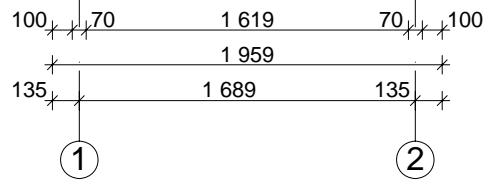

Techn. Daten Toledo A₂₀₉₀

Bohlenaußenmaß (B x T): 595 x 846 cm

Wandaußenmaß: 575 x 826 cm · Bohlenstärke: 70 mm

Achtung : Alle angegebenen Maße sind ca. - Maße !

Toledo A 70 mm / 595 x 846 cm - Teileliste

Toledo A 70 mm / 595 x 846 cm - Giebel A, Giebel B

2090

Nr.	Beschreibung	Profil mm	Länge mm	Stück
A11-1			5950	1
A11-2			5395	1
A11-3			4721	1
A11-4			4046	1
A11-5			3372	1
A11-6			2698	1
A11-7			2023	1
A11-8			1349	1
A11-9			674	1
B10-1			5950	1
B10-2			5395	1
B10-3			4721	1
B10-4			4046	1
B10-5			3372	1
B10-6			2698	1
B10-7			2023	1
B10-8			1349	1
B10-9			674	1

Toledo A 70 mm / 595 x 846 cm - Giebel D, Giebel E

2090

Nr.	Beschreibung	Profil mm	Länge mm	Stück
D08-1			5950	1
D08-2			5395	1
D08-3			4721	1
D08-4			4046	1
D08-5			3372	1
D08-6			2698	1
D08-7			2023	1
D08-8			1349	1
D08-9			674	1
E05-1			5950	1
E05-2			5395	1
E05-3			4721	1
E05-4			4046	1
E05-5			3372	1
E05-6			2698	1
E05-7			2023	1
E05-8			1349	1
E05-9			674	1

Toledo A 70 mm / 595 x 846 cm - Fundamentplan

2090

Toledo A 70 mm / 595 x 846 cm - Wandplan

2090

Toledo A 70 mm / 595 x 846 cm - Wand A; Wand B 2090

Toledo A 70 mm / 595 x 846 cm - Wand C; Wand 2 2090

Toledo A 70 mm / 595 x 846 cm - Wand D; Wand E 2090