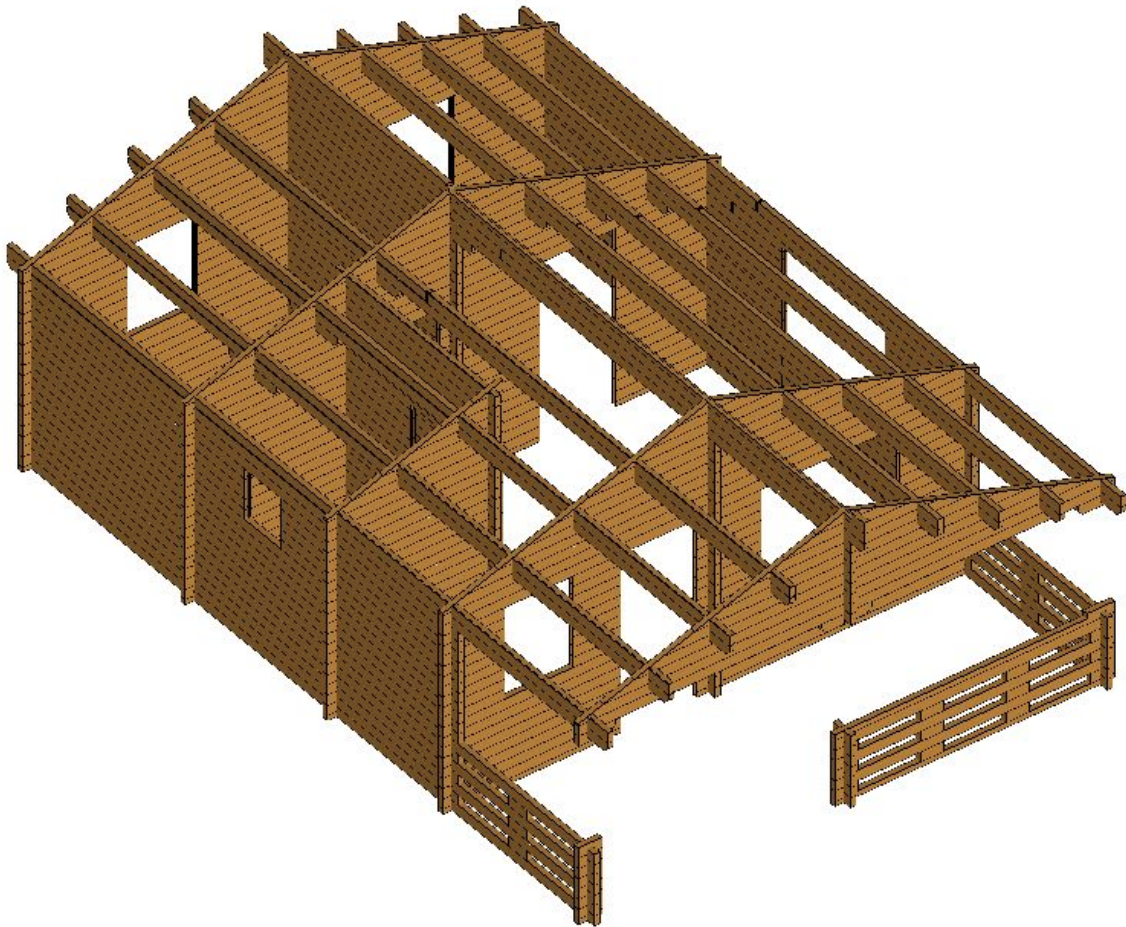

Techn. Daten Toledo A₂₀₉₀

Bohlenaußenmaß (B x T): 595 x 846 cm

Wandaußenmaß: 575 x 826 cm · Bohlenstärke: 70 mm

Achtung : Alle angegebenen Maße sind ca. - Maße !

Toledo A 70 mm / 595 x 846 cm - Teileliste

2090

Nr.	Beschreibung	Profil mm	Länge mm	Stück
EX01	Fundament	70 x 60	5720	8
EX02			3709	12
EX03			2309	12
EX04	Fußbodenbretter		5607	24+1
EX05			3918	10
EX06			2767	44
EX07			1616	10
EX08	Terrassendielen		2005	57
EX09	Terrassenabschußbrett 	40 x 143	2105	2
EX10			3210	1
EX11	Pfoste	70 x 120	1150	3
EX12	Stütze			3
EX13	Dachbretter		3350	162+2
EX14	Giebelblende 		3390	4
EX15	Giebelabschlussbrett		3390	4
EX16	Traufenbrett		4430	4
EX17	Traufenleiste		2215	8
EX18	Raute			2
EX19	Fußleisten		ca. 50,0 m	
EX20	Gewindestangen	∅ 10	2315	7
			285/830	2/3
EX21	Mutter, Scheibe			24
EX22	Schrauben 4,0 x 40, 4,5 x 70, 5,0 x 100			1 Beutel
EX23	Nägel 2,5 x 50 , 2,5 x 70 , 3,0 x 15			1 Beutel
EX24	Dübel	∅ 16	150	135
EX25	Dachpappe		8950	9
EX26	Schlaghölzer	70x114	300-400	
EX27	Einzeltür 890 x 2090 mm / 70 mm - L			1
EX28	Einzeltür 890 x 2090 mm / 70 mm - L+R			3(1+2)
EX29	Einzelfenster 765 x 990 mm / 70 mm ISO			3
EX30	Einzelfenster 530 x 530 mm / 70 mm ISO			1
EX31	Doppelfenster 1530 x 990 mm / 70 mm ISO			2

Toledo A 70 mm / 595 x 846 cm - Wand A, Wand B

2090

Nr.	Beschreibung	Profil mm	Länge mm	Stück	
A01			270	1	
A02			3110	1	
A03			270	1	
A04			3110	1	
A05			5950	1	
A06			3110	3	
A07			420	2	
A08			570	1	
A09			270	12	
A10			270	6	
A11			5950	1	
B01				1920	1
B02				3130	1
B03				5950	1
B04		3130		9	

Toledo A 70 mm / 595 x 846 cm - Wand B; Wand C, Wand D

2090

Nr.	Beschreibung	Profil mm	Länge mm	Stück	
B05			1920	9	
B06			875	9	
B07			680	9	
B08			715	9	
B09			470	9	
B10			5950	1	
C01				1959	1
C02				1959	19
C03				1959	1
D01				1950	1
D02		1060		1	
D03		1140		1	