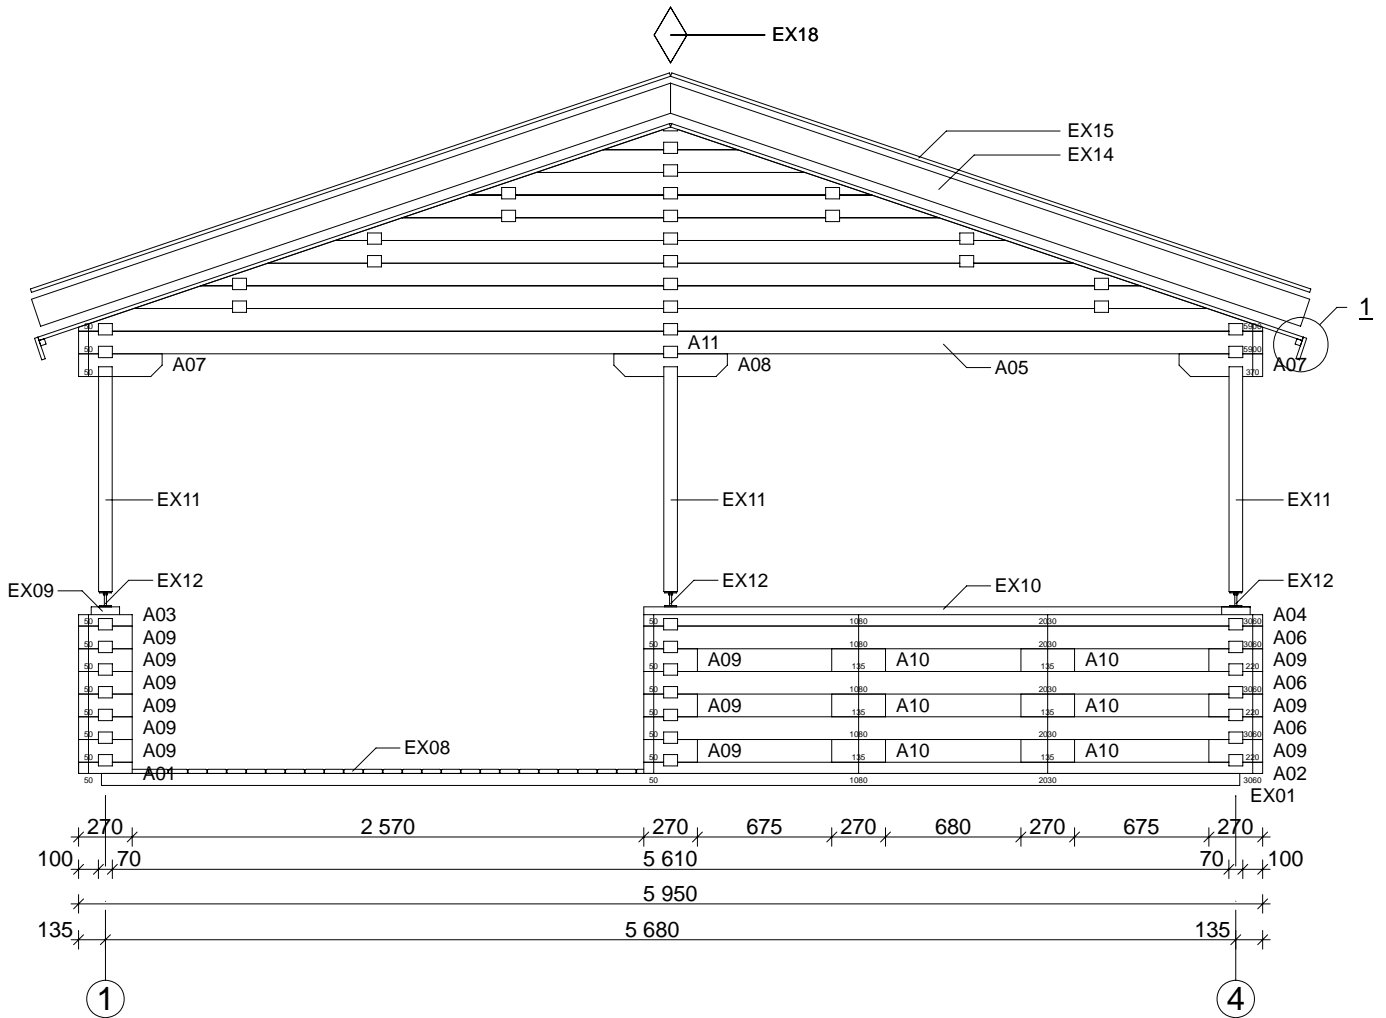

Techn. Daten Toledo A₂₀₉₀

Bohlenaußenmaß (B x T): 595 x 846 cm

Wandaußenmaß: 575 x 826 cm · Bohlenstärke: 70 mm

Achtung : Alle angegebenen Maße sind ca. - Maße !

Toledo A 70 mm / 595 x 846 cm - Teileliste

Toledo A 70 mm / 595 x 846 cm - Giebel D, Giebel E

2090

Nr.	Beschreibung	Profil mm	Länge mm	Stück
D08-1			5950	1
D08-2			5395	1
D08-3			4721	1
D08-4			4046	1
D08-5			3372	1
D08-6			2698	1
D08-7			2023	1
D08-8			1349	1
D08-9			674	1
E05-1			5950	1
E05-2			5395	1
E05-3			4721	1
E05-4			4046	1
E05-5			3372	1
E05-6			2698	1
E05-7			2023	1
E05-8			1349	1
E05-9			674	1

Toledo A 70 mm / 595 x 846 cm - Fundamentplan

2090

Toledo A 70 mm / 595 x 846 cm - Wandplan

2090

Toledo A 70 mm / 595 x 846 cm - Wand A; Wand B 2090

Toledo A 70 mm / 595 x 846 cm - Wand C; Wand 2 2090

Toledo A 70 mm / 595 x 846 cm - Wand D; Wand E 2090

Toledo A 70 mm / 595 x 846 cm - Wand 1

2090

Toledo A 70 mm / 595 x 846 cm - Wand 3

2090

Toledo A 70 mm / 595 x 846 cm - Wand 4

2090

A-A

B-B