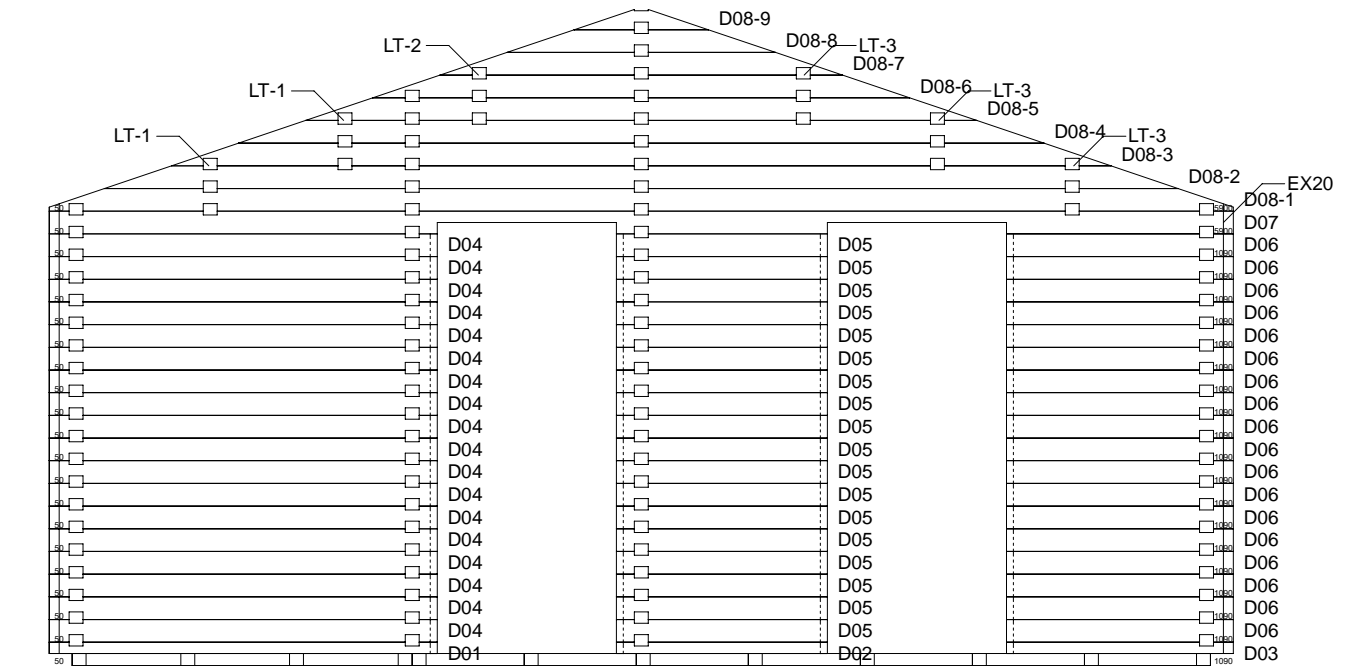

Techn. Daten Toledo A₂₀₉₀

Bohlenaußenmaß (B x T): 595 x 846 cm

Wandaußenmaß: 575 x 826 cm · Bohlenstärke: 70 mm

Achtung : Alle angegebenen Maße sind ca. - Maße !

Toledo A 70 mm / 595 x 846 cm - Teileliste

Toledo A 70 mm / 595 x 846 cm - Giebel D, Giebel E

2090

Nr.	Beschreibung	Profil mm	Länge mm	Stück
D08-1			5950	1
D08-2			5395	1
D08-3			4721	1
D08-4			4046	1
D08-5			3372	1
D08-6			2698	1
D08-7			2023	1
D08-8			1349	1
D08-9			674	1
E05-1			5950	1
E05-2			5395	1
E05-3			4721	1
E05-4			4046	1
E05-5			3372	1
E05-6			2698	1
E05-7			2023	1
E05-8			1349	1
E05-9			674	1

Toledo A 70 mm / 595 x 846 cm - Fundamentplan

2090

Toledo A 70 mm / 595 x 846 cm - Wandplan

2090

Toledo A 70 mm / 595 x 846 cm - Wand A; Wand B 2090

Toledo A 70 mm / 595 x 846 cm - Wand C; Wand 2 2090

Toledo A 70 mm / 595 x 846 cm - Wand D; Wand E 2090

Toledo A 70 mm / 595 x 846 cm - Wand 1

2090

Toledo A 70 mm / 595 x 846 cm - Wand 3

2090

Toledo A 70 mm / 595 x 846 cm - Wand 4

2090

A-A

B-B