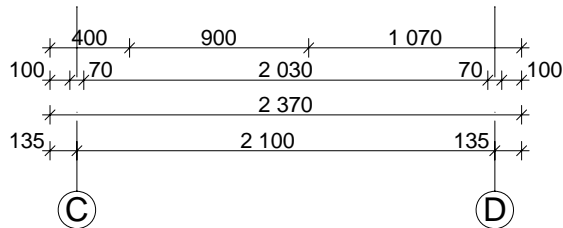

Techn. Daten Toledo A₂₀₉₀

Bohlenaußenmaß (B x T): 595 x 846 cm

Wandaußenmaß: 575 x 826 cm · Bohlenstärke: 70 mm

Achtung : Alle angegebenen Maße sind ca. - Maße !

Toledo A 70 mm / 595 x 846 cm - Teileliste

Toledo A 70 mm / 595 x 846 cm - Giebel A, Giebel B

2090

Nr.	Beschreibung	Profil mm	Länge mm	Stück
A11-1			5950	1
A11-2			5395	1
A11-3			4721	1
A11-4			4046	1
A11-5			3372	1
A11-6			2698	1
A11-7			2023	1
A11-8			1349	1
A11-9			674	1
B10-1			5950	1
B10-2			5395	1
B10-3			4721	1
B10-4			4046	1
B10-5			3372	1
B10-6			2698	1
B10-7			2023	1
B10-8			1349	1
B10-9			674	1

Toledo A 70 mm / 595 x 846 cm - Giebel D, Giebel E

2090

Nr.	Beschreibung	Profil mm	Länge mm	Stück
D08-1			5950	1
D08-2			5395	1
D08-3			4721	1
D08-4			4046	1
D08-5			3372	1
D08-6			2698	1
D08-7			2023	1
D08-8			1349	1
D08-9			674	1
E05-1			5950	1
E05-2			5395	1
E05-3			4721	1
E05-4			4046	1
E05-5			3372	1
E05-6			2698	1
E05-7			2023	1
E05-8			1349	1
E05-9			674	1

Toledo A 70 mm / 595 x 846 cm - Fundamentplan

2090

Toledo A 70 mm / 595 x 846 cm - Wandplan

2090

Toledo A 70 mm / 595 x 846 cm - Wand A; Wand B 2090

Toledo A 70 mm / 595 x 846 cm - Wand C; Wand 2 2090

Toledo A 70 mm / 595 x 846 cm - Wand D; Wand E 2090