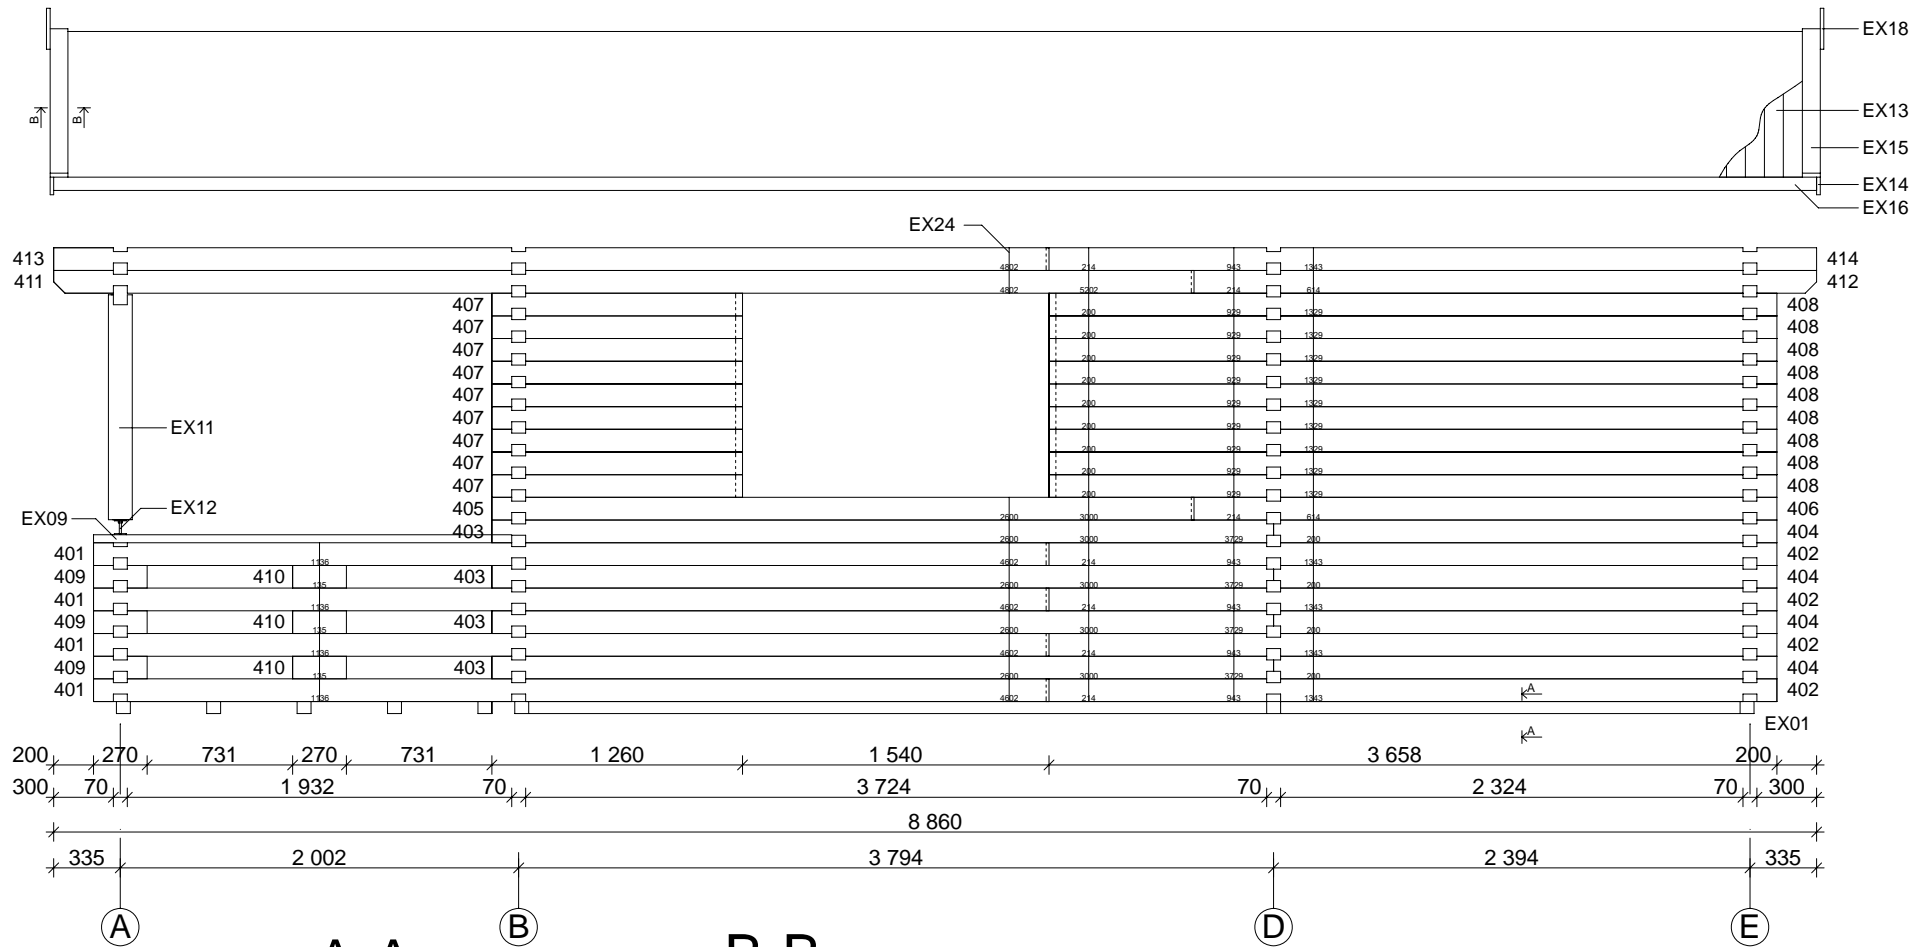

Techn. Daten Toledo A₂₀₉₀

Bohlenaußenmaß (B x T): 595 x 846 cm

Wandaußenmaß: 575 x 826 cm · Bohlenstärke: 70 mm

Achtung : Alle angegebenen Maße sind ca. - Maße !

Toledo A 70 mm / 595 x 846 cm - Teileliste

Toledo A 70 mm / 595 x 846 cm - Giebel D, Giebel E

2090

Nr.	Beschreibung	Profil mm	Länge mm	Stück
D08-1			5950	1
D08-2			5395	1
D08-3			4721	1
D08-4			4046	1
D08-5			3372	1
D08-6			2698	1
D08-7			2023	1
D08-8			1349	1
D08-9			674	1
E05-1			5950	1
E05-2			5395	1
E05-3			4721	1
E05-4			4046	1
E05-5			3372	1
E05-6			2698	1
E05-7			2023	1
E05-8			1349	1
E05-9			674	1

Toledo A 70 mm / 595 x 846 cm - Fundamentplan

2090

Toledo A 70 mm / 595 x 846 cm - Wandplan

2090

Toledo A 70 mm / 595 x 846 cm - Wand A; Wand B 2090

Toledo A 70 mm / 595 x 846 cm - Wand C; Wand 2 2090

Toledo A 70 mm / 595 x 846 cm - Wand D; Wand E 2090

Toledo A 70 mm / 595 x 846 cm - Wand 1

2090

Toledo A 70 mm / 595 x 846 cm - Wand 3

2090

Toledo A 70 mm / 595 x 846 cm - Wand 4

2090

A-A

B-B