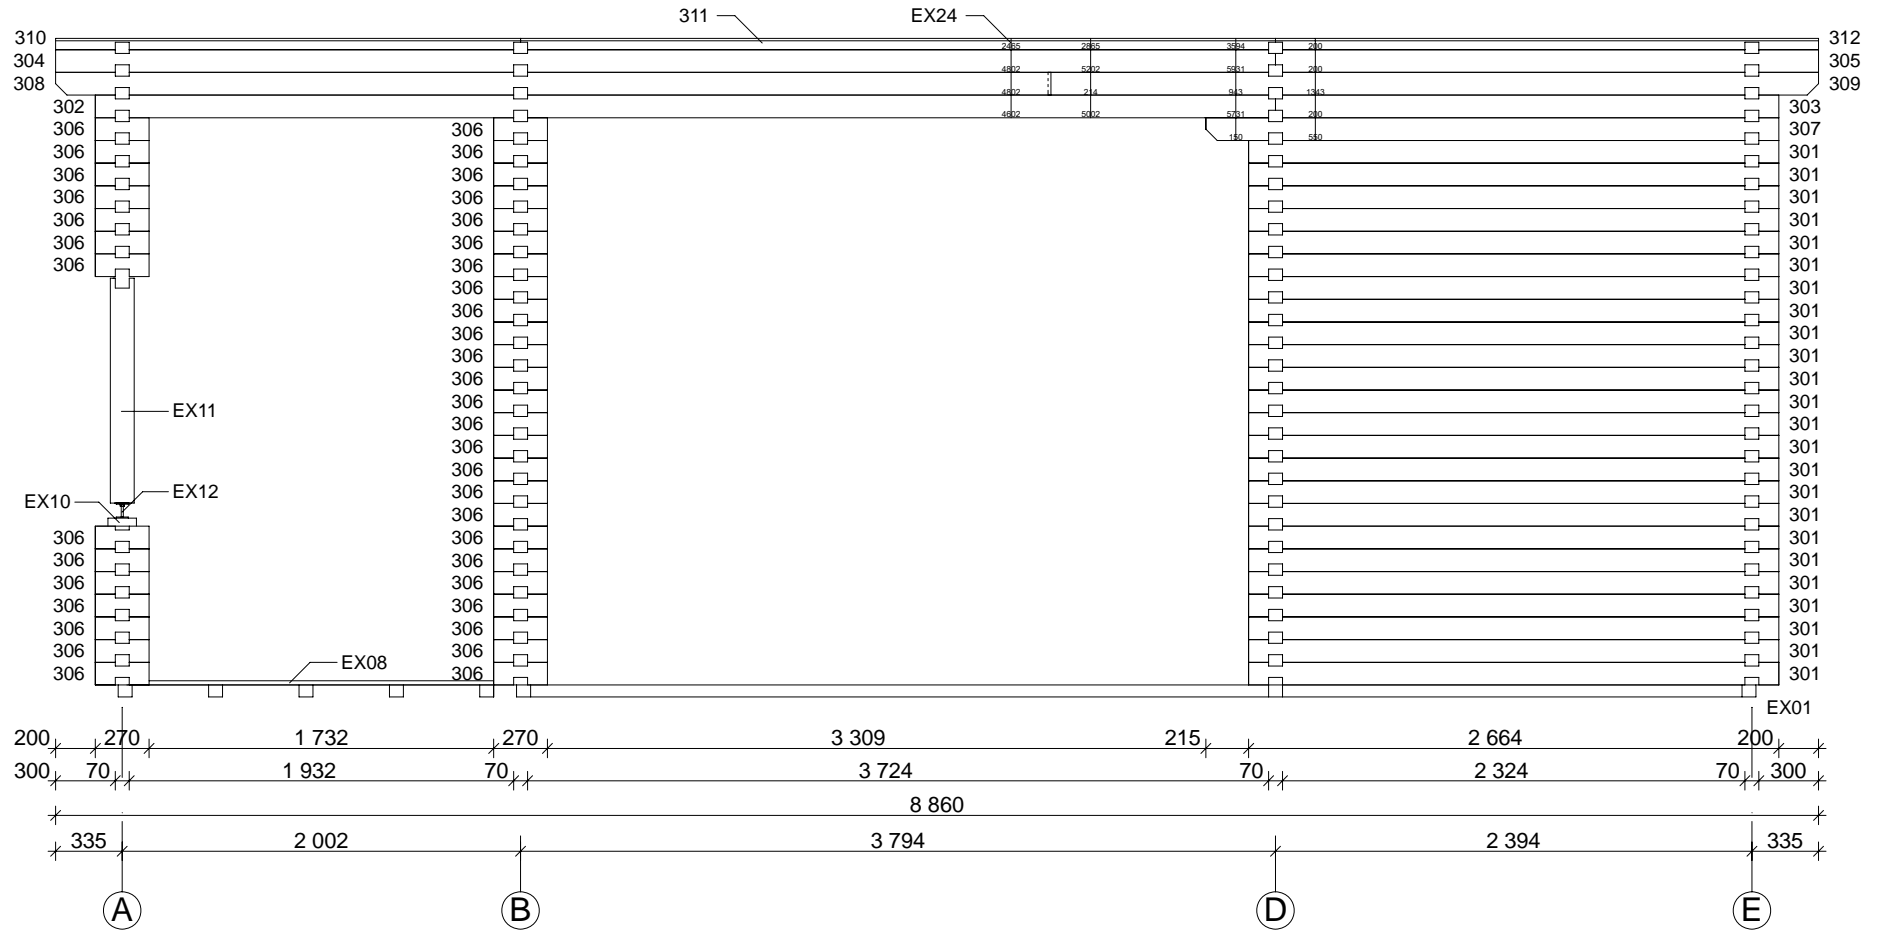

Techn. Daten Toledo A₂₀₉₀

Bohlenaußenmaß (B x T): 595 x 846 cm

Wandaußenmaß: 575 x 826 cm · Bohlenstärke: 70 mm

Achtung : Alle angegebenen Maße sind ca. - Maße !

Toledo A 70 mm / 595 x 846 cm - Teileliste

Toledo A 70 mm / 595 x 846 cm - Giebel D, Giebel E

2090

Nr.	Beschreibung	Profil mm	Länge mm	Stück
D08-1			5950	1
D08-2			5395	1
D08-3			4721	1
D08-4			4046	1
D08-5			3372	1
D08-6			2698	1
D08-7			2023	1
D08-8			1349	1
D08-9			674	1
E05-1			5950	1
E05-2			5395	1
E05-3			4721	1
E05-4			4046	1
E05-5			3372	1
E05-6			2698	1
E05-7			2023	1
E05-8			1349	1
E05-9			674	1

Toledo A 70 mm / 595 x 846 cm - Fundamentplan

2090

Toledo A 70 mm / 595 x 846 cm - Wandplan

2090

Toledo A 70 mm / 595 x 846 cm - Wand A; Wand B 2090

Toledo A 70 mm / 595 x 846 cm - Wand C; Wand 2 2090

Toledo A 70 mm / 595 x 846 cm - Wand D; Wand E 2090

Toledo A 70 mm / 595 x 846 cm - Wand 1

2090

Toledo A 70 mm / 595 x 846 cm - Wand 3

2090

Toledo A 70 mm / 595 x 846 cm - Wand 4

2090

A-A

B-B