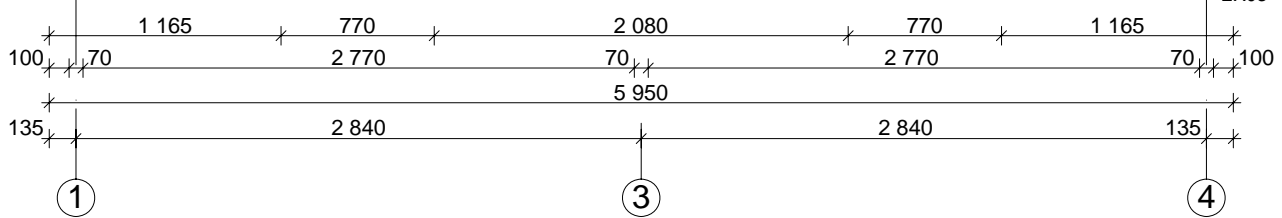

Techn. Daten Toledo A₂₀₉₀

Bohlenaußenmaß (B x T): 595 x 846 cm

Wandaußenmaß: 575 x 826 cm · Bohlenstärke: 70 mm

Achtung : Alle angegebenen Maße sind ca. - Maße !

Toledo A 70 mm / 595 x 846 cm - Teileliste

Toledo A 70 mm / 595 x 846 cm - Giebel A, Giebel B

2090

Nr.	Beschreibung	Profil mm	Länge mm	Stück
A11-1			5950	1
A11-2			5395	1
A11-3			4721	1
A11-4			4046	1
A11-5			3372	1
A11-6			2698	1
A11-7			2023	1
A11-8			1349	1
A11-9			674	1
B10-1			5950	1
B10-2			5395	1
B10-3			4721	1
B10-4			4046	1
B10-5			3372	1
B10-6			2698	1
B10-7			2023	1
B10-8			1349	1
B10-9			674	1

Toledo A 70 mm / 595 x 846 cm - Giebel D, Giebel E

2090

Nr.	Beschreibung	Profil mm	Länge mm	Stück
D08-1			5950	1
D08-2			5395	1
D08-3			4721	1
D08-4			4046	1
D08-5			3372	1
D08-6			2698	1
D08-7			2023	1
D08-8			1349	1
D08-9			674	1
E05-1			5950	1
E05-2			5395	1
E05-3			4721	1
E05-4			4046	1
E05-5			3372	1
E05-6			2698	1
E05-7			2023	1
E05-8			1349	1
E05-9			674	1

Toledo A 70 mm / 595 x 846 cm - Fundamentplan

2090

Toledo A 70 mm / 595 x 846 cm - Wandplan

2090

Toledo A 70 mm / 595 x 846 cm - Wand A; Wand B 2090

Toledo A 70 mm / 595 x 846 cm - Wand C; Wand 2 2090

Toledo A 70 mm / 595 x 846 cm - Wand D; Wand E 2090