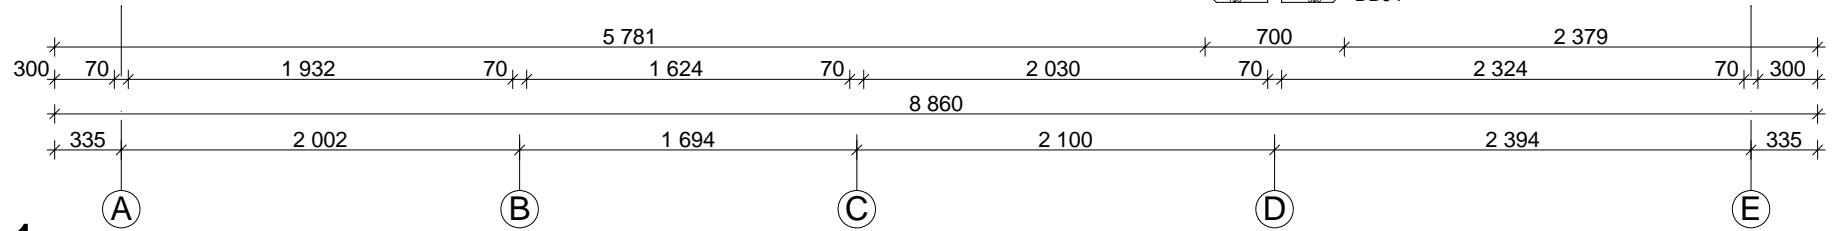

Techn. Daten Toledo A₂₀₉₀

Bohlenaußenmaß (B x T): 595 x 846 cm

Wandaußenmaß: 575 x 826 cm · Bohlenstärke: 70 mm

Achtung : Alle angegebenen Maße sind ca. - Maße !

Toledo A 70 mm / 595 x 846 cm - Teileliste

Toledo A 70 mm / 595 x 846 cm - Giebel D, Giebel E

2090

Nr.	Beschreibung	Profil mm	Länge mm	Stück
D08-1			5950	1
D08-2			5395	1
D08-3			4721	1
D08-4			4046	1
D08-5			3372	1
D08-6			2698	1
D08-7			2023	1
D08-8			1349	1
D08-9			674	1
E05-1			5950	1
E05-2			5395	1
E05-3			4721	1
E05-4			4046	1
E05-5			3372	1
E05-6			2698	1
E05-7			2023	1
E05-8			1349	1
E05-9			674	1

Toledo A 70 mm / 595 x 846 cm - Wand 1

2090

Toledo A 70 mm / 595 x 846 cm - Wand 3

2090

Toledo A 70 mm / 595 x 846 cm - Wand 4

2090

A-A

B-B

Toledo A 70 mm / 595 x 846 cm - Dachbalken

2090

LT -1

LT -2

LT -3

1

2

3