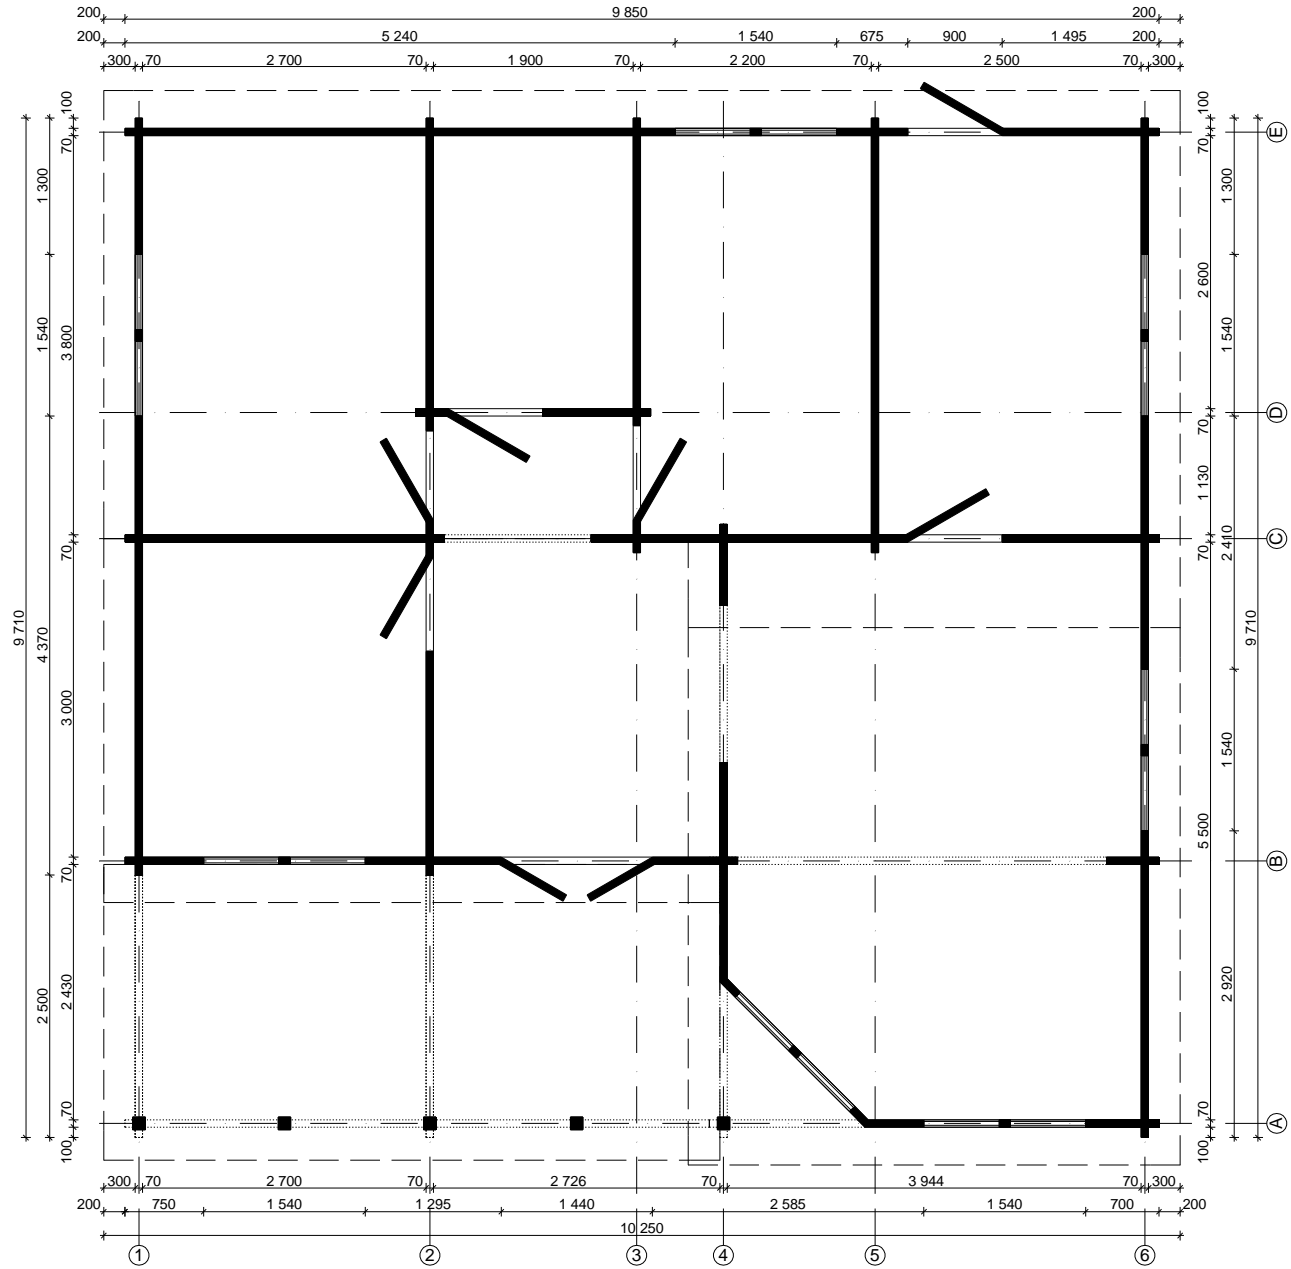

Vigo - 70 mm / 985 x 971 cm - Ground plan