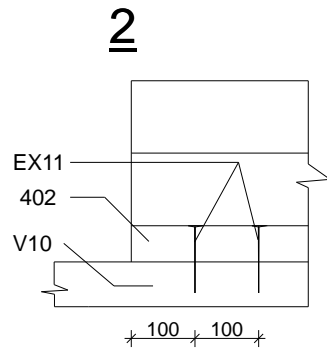

Vigo - 70 mm / 985 x 971 cm - Wall E

Nr.	Description	Profile mm	Length mm	Quantity
E01			4875	6
E02			2580	5
E03			1495	19
E04			4475	3
E05			2980+14	1
E06			2905	3
E07			4550	3
E08			2980+14	1
E09			5240	8
E10			675	8
E11			2980+14	1
E12			4975	1
E13			3105	1
E14			4240	1
E15			2905	1
E16			5075	1
E17			5175	1

Vigo - 70 mm / 985 x 971 cm - Wall 1

Vigo - 70 mm / 985 x 971 cm - Wall 2

Vigo - 70 mm / 985 x 971 cm - Wall 3; Wall 5

Vigo - 70 mm / 985 x 971 cm - Wall 4

Vigo - 70 mm / 985 x 971 cm - Wall 6

Vigo - 70 mm / 985 x 971 cm - Wall A

Vigo - 70 mm / 985 x 971 cm - Wall B

A-A

B-B

8

9

Vigo - 70 mm / 985 x 971 cm - Wall C

Vigo - 70 mm / 985 x 971 cm - Wall E

Vigo - 70 mm / 985 x 971 cm - Wall D; Wall 4-A; Roof beams