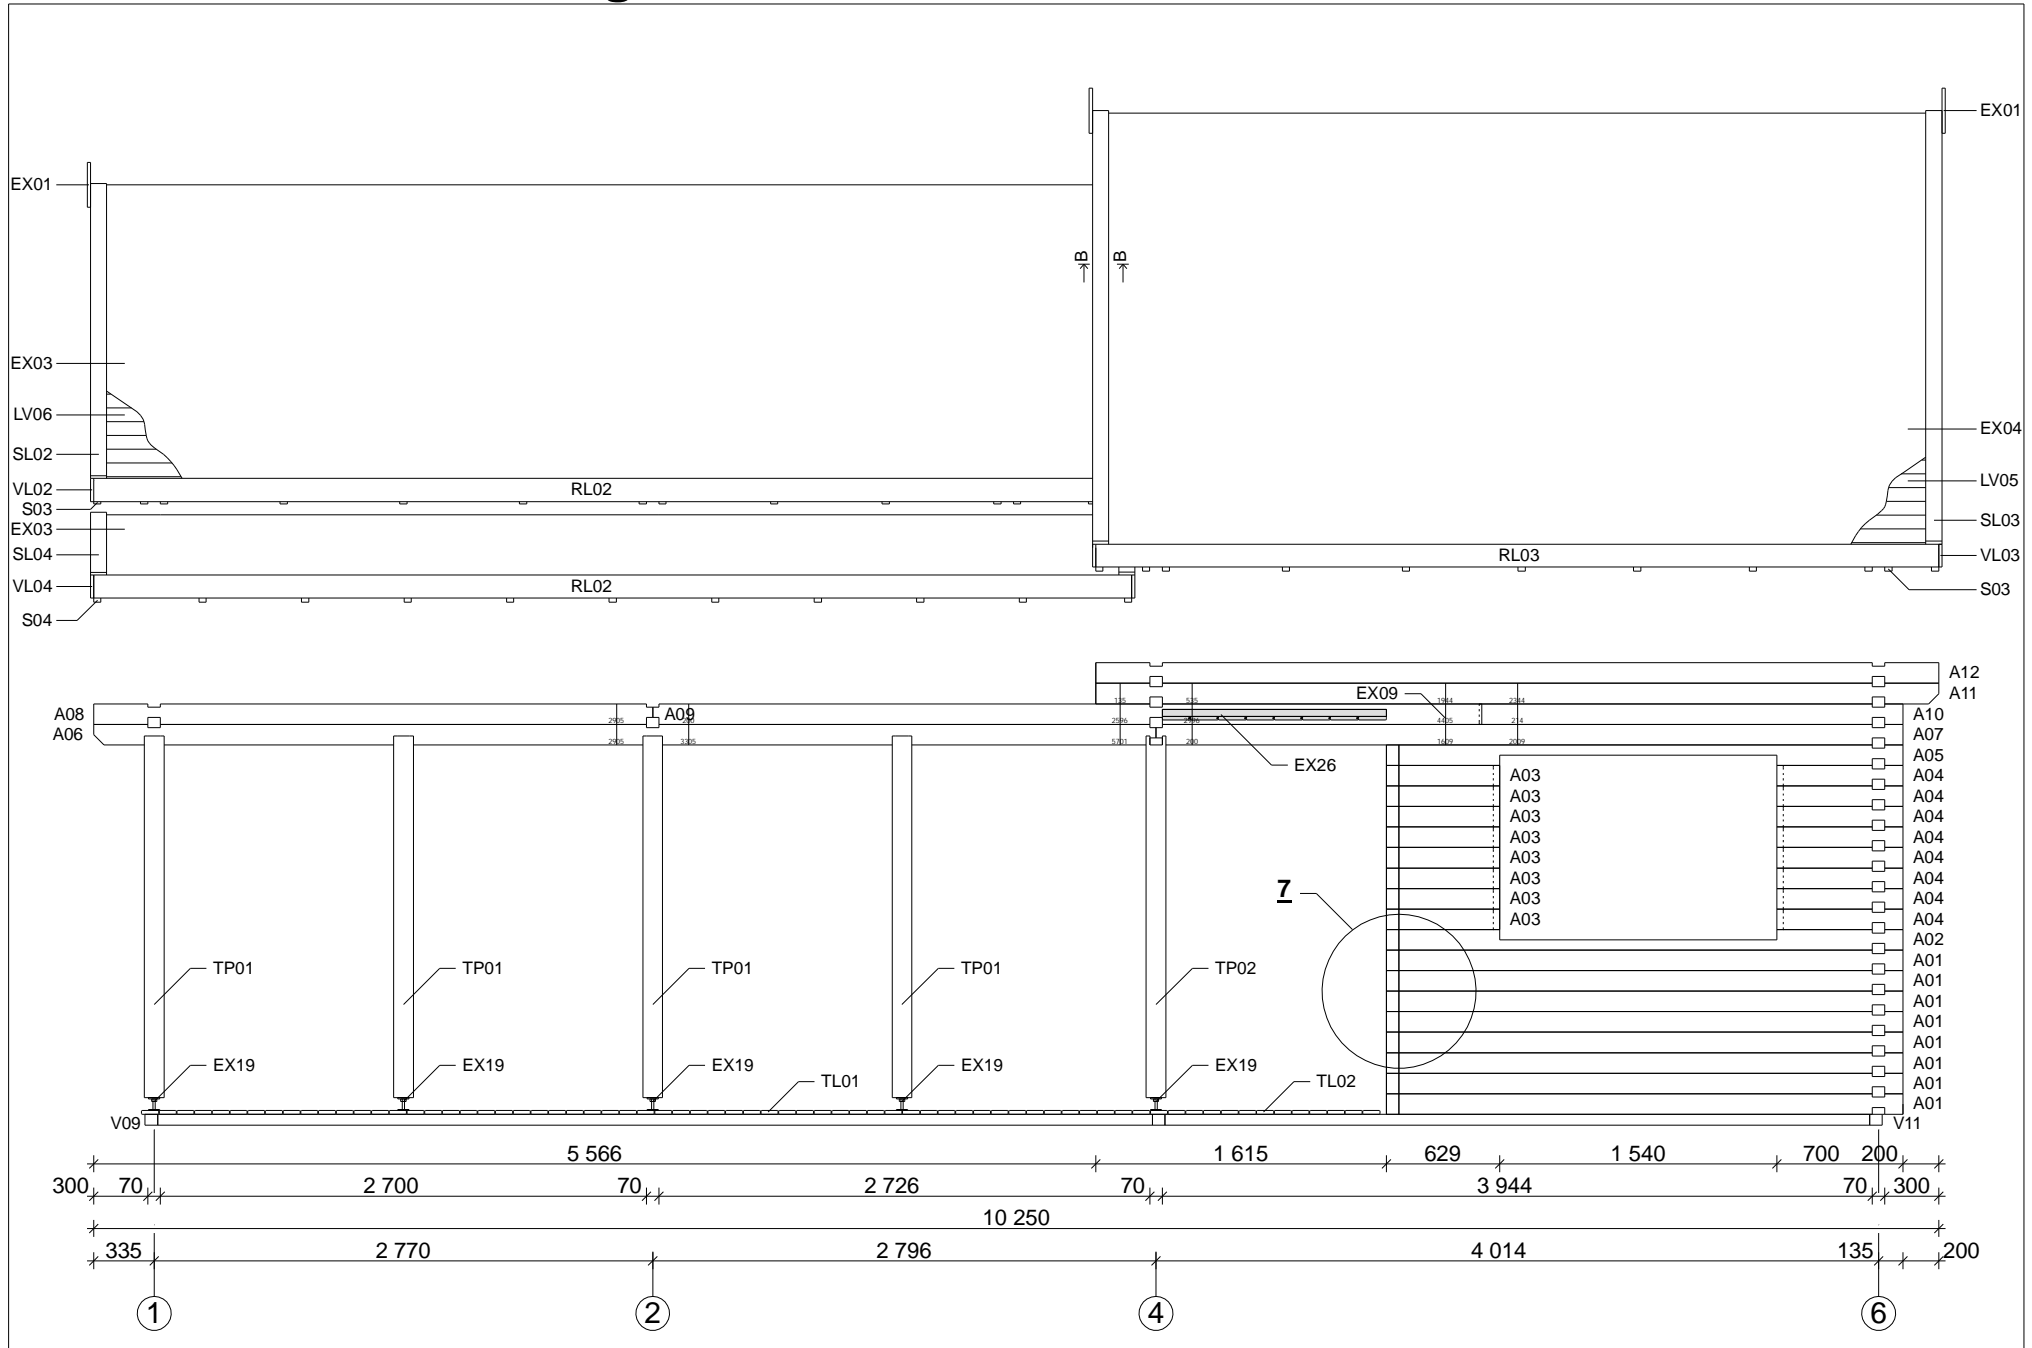

Vigo - 70 mm / 985 x 971 cm - Wall E

Nr.	Description	Profile mm	Length mm	Quantity
E01			4875	6
E02			2580	5
E03			1495	19
E04			4475	3
E05			2980+14	1
E06			2905	3
E07			4550	3
E08			2980+14	1
E09			5240	8
E10			675	8
E11			2980+14	1
E12			4975	1
E13			3105	1
E14			4240	1
E15			2905	1
E16			5075	1
E17			5175	1

Vigo - 70 mm / 985 x 971 cm - Foundation beams

Vigo - 70 mm / 985 x 971 cm - Ground plan

Vigo - 70 mm / 985 x 971 cm - Floor boards

Vigo - 70 mm / 985 x 971 cm - Rafters

Vigo - 70 mm / 985 x 971 cm - Roof

Vigo - 70 mm / 985 x 971 cm - Wall 1

Vigo - 70 mm / 985 x 971 cm - Wall 2

Vigo - 70 mm / 985 x 971 cm - Wall 3; Wall 5

Vigo - 70 mm / 985 x 971 cm - Wall 4

Vigo - 70 mm / 985 x 971 cm - Wall 6

Vigo - 70 mm / 985 x 971 cm - Wall A

Vigo - 70 mm / 985 x 971 cm - Wall B

A-A

B-B

8

9

Vigo - 70 mm / 985 x 971 cm - Wall C

Vigo - 70 mm / 985 x 971 cm - Wall E

Vigo - 70 mm / 985 x 971 cm - Wall D; Wall 4-A; Roof beams