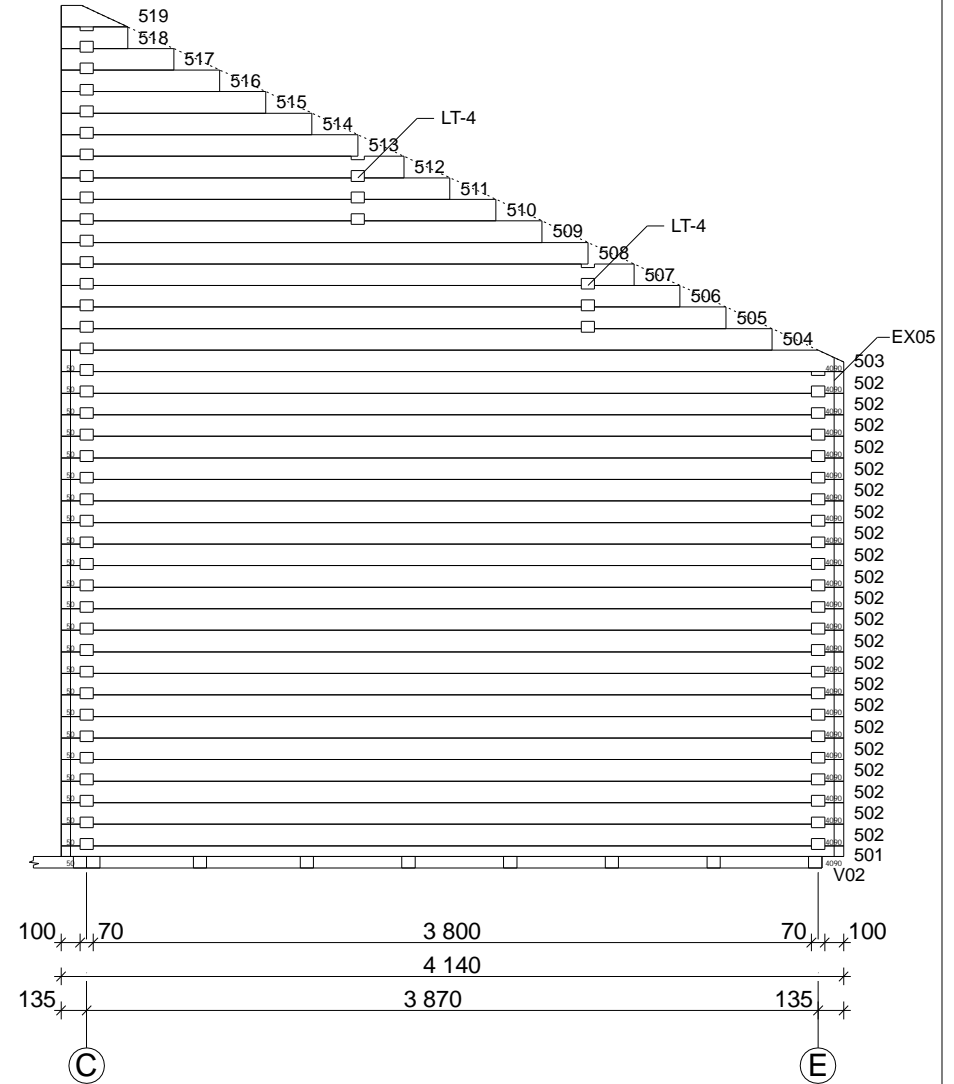

Vigo - 70 mm / 985 x 971 cm - Wall C; Wall D

Nr.	Description	Profile mm	Length mm	Quantity
C07			4562+14	3
C08			4149	8
C09			4875	5
C10			4975	5
C11			5075	1
C12			5175	1
C13			5901	1
C14			4349	1
D01			310	19
D02			1030	19
D03			2240	1
D04			2240	12
D05			2240	1

Vigo - 70 mm / 985 x 971 cm - Wall E

Nr.	Description	Profile mm	Length mm	Quantity
E01			4875	6
E02			2580	5
E03			1495	19
E04			4475	3
E05			2980+14	1
E06			2905	3
E07			4550	3
E08			2980+14	1
E09			5240	8
E10			675	8
E11			2980+14	1
E12			4975	1
E13			3105	1
E14			4240	1
E15			2905	1
E16			5075	1
E17			5175	1

Vigo - 70 mm / 985 x 971 cm - Foundation beams

Vigo - 70 mm / 985 x 971 cm - Ground plan

Vigo - 70 mm / 985 x 971 cm - Floor boards

Vigo - 70 mm / 985 x 971 cm - Rafters

Vigo - 70 mm / 985 x 971 cm - Roof

Vigo - 70 mm / 985 x 971 cm - Wall 1

Vigo - 70 mm / 985 x 971 cm - Wall 2

Vigo - 70 mm / 985 x 971 cm - Wall 3; Wall 5

Vigo - 70 mm / 985 x 971 cm - Wall 4

Vigo - 70 mm / 985 x 971 cm - Wall 6

Vigo - 70 mm / 985 x 971 cm - Wall A