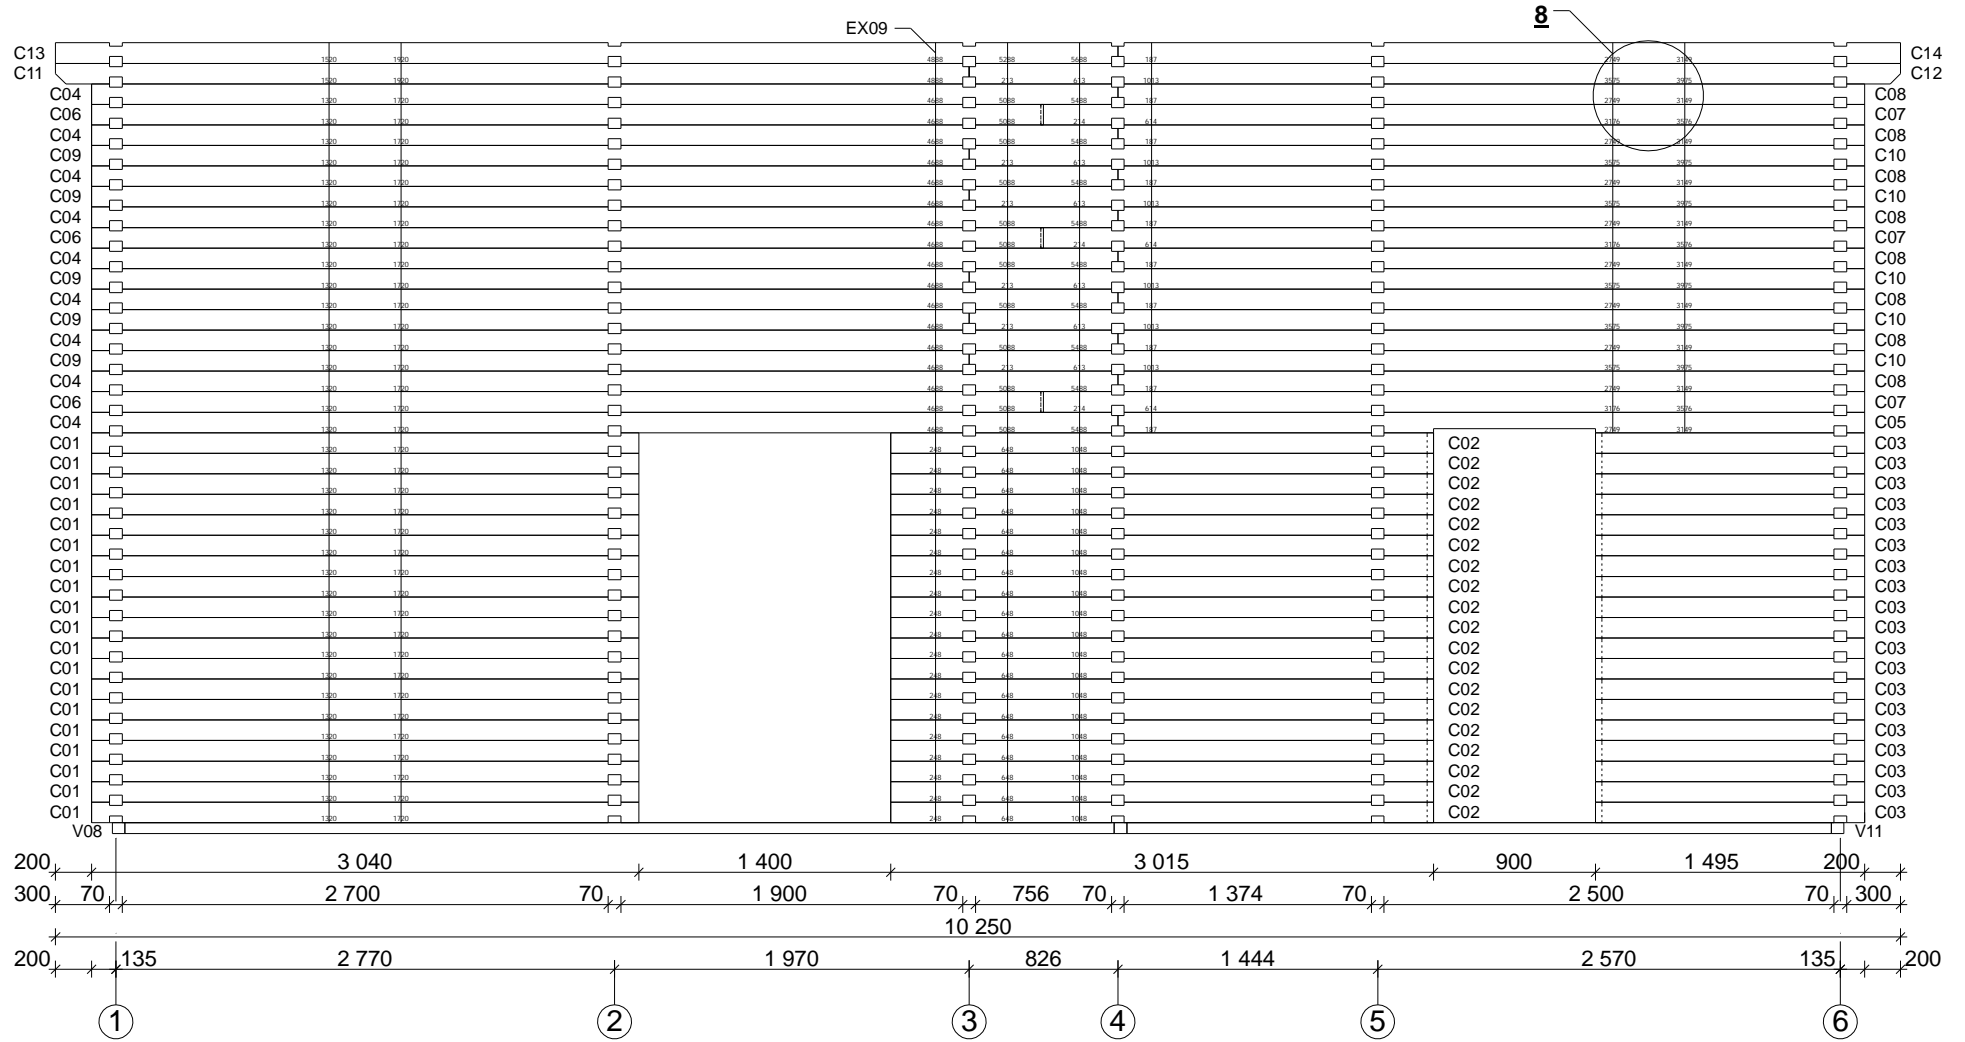

Vigo - 70 mm / 985 x 971 cm - Wall E

Nr.	Description	Profile mm	Length mm	Quantity
E01			4875	6
E02			2580	5
E03			1495	19
E04			4475	3
E05			2980+14	1
E06			2905	3
E07			4550	3
E08			2980+14	1
E09			5240	8
E10			675	8
E11			2980+14	1
E12			4975	1
E13			3105	1
E14			4240	1
E15			2905	1
E16			5075	1
E17			5175	1

Vigo - 70 mm / 985 x 971 cm - Wall 1

Vigo - 70 mm / 985 x 971 cm - Wall 2

Vigo - 70 mm / 985 x 971 cm - Wall 3; Wall 5

Vigo - 70 mm / 985 x 971 cm - Wall 4

Vigo - 70 mm / 985 x 971 cm - Wall 6

Vigo - 70 mm / 985 x 971 cm - Wall A

Vigo - 70 mm / 985 x 971 cm - Wall B

A-A

B-B

8

9

Vigo - 70 mm / 985 x 971 cm - Wall C

Vigo - 70 mm / 985 x 971 cm - Wall E

Vigo - 70 mm / 985 x 971 cm - Wall D; Wall 4-A; Roof beams