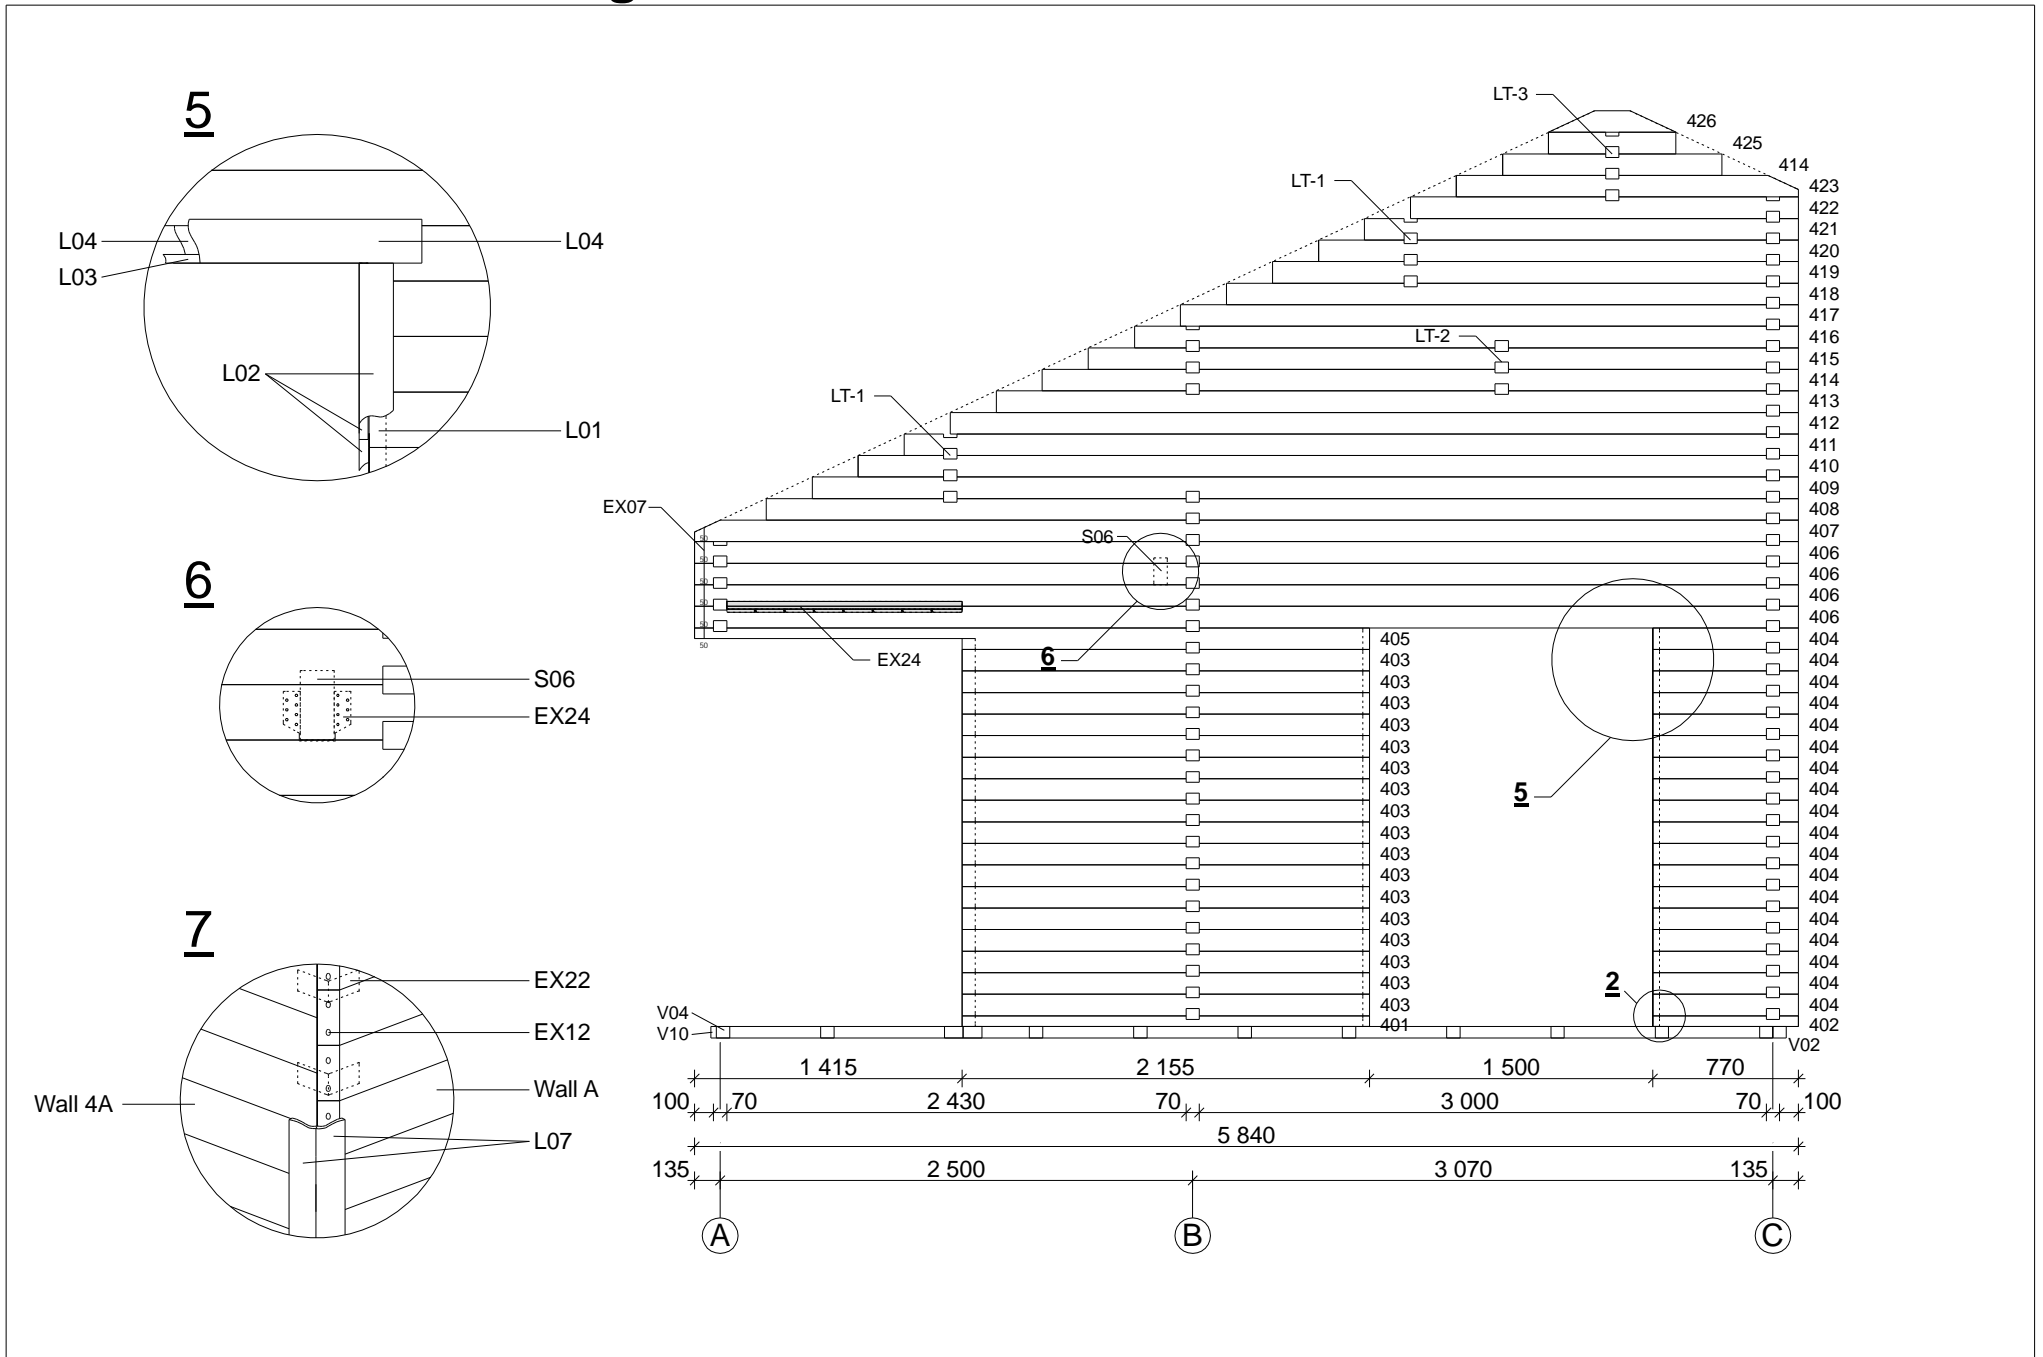

Vigo - 70 mm / 985 x 971 cm - Wall E

Nr.	Description	Profile mm	Length mm	Quantity
E01			4875	6
E02			2580	5
E03			1495	19
E04			4475	3
E05			2980+14	1
E06			2905	3
E07			4550	3
E08			2980+14	1
E09			5240	8
E10			675	8
E11			2980+14	1
E12			4975	1
E13			3105	1
E14			4240	1
E15			2905	1
E16			5075	1
E17			5175	1

Vigo - 70 mm / 985 x 971 cm - Foundation beams

Vigo - 70 mm / 985 x 971 cm - Ground plan

Vigo - 70 mm / 985 x 971 cm - Floor boards

Vigo - 70 mm / 985 x 971 cm - Rafters

Vigo - 70 mm / 985 x 971 cm - Roof

Vigo - 70 mm / 985 x 971 cm - Wall 1

Vigo - 70 mm / 985 x 971 cm - Wall 2

Vigo - 70 mm / 985 x 971 cm - Wall 3; Wall 5

Vigo - 70 mm / 985 x 971 cm - Wall 4

Vigo - 70 mm / 985 x 971 cm - Wall 6

Vigo - 70 mm / 985 x 971 cm - Wall A

Vigo - 70 mm / 985 x 971 cm - Wall B

A-A

B-B

8

9

Vigo - 70 mm / 985 x 971 cm - Wall C

Vigo - 70 mm / 985 x 971 cm - Wall E

Vigo - 70 mm / 985 x 971 cm - Wall D; Wall 4-A; Roof beams