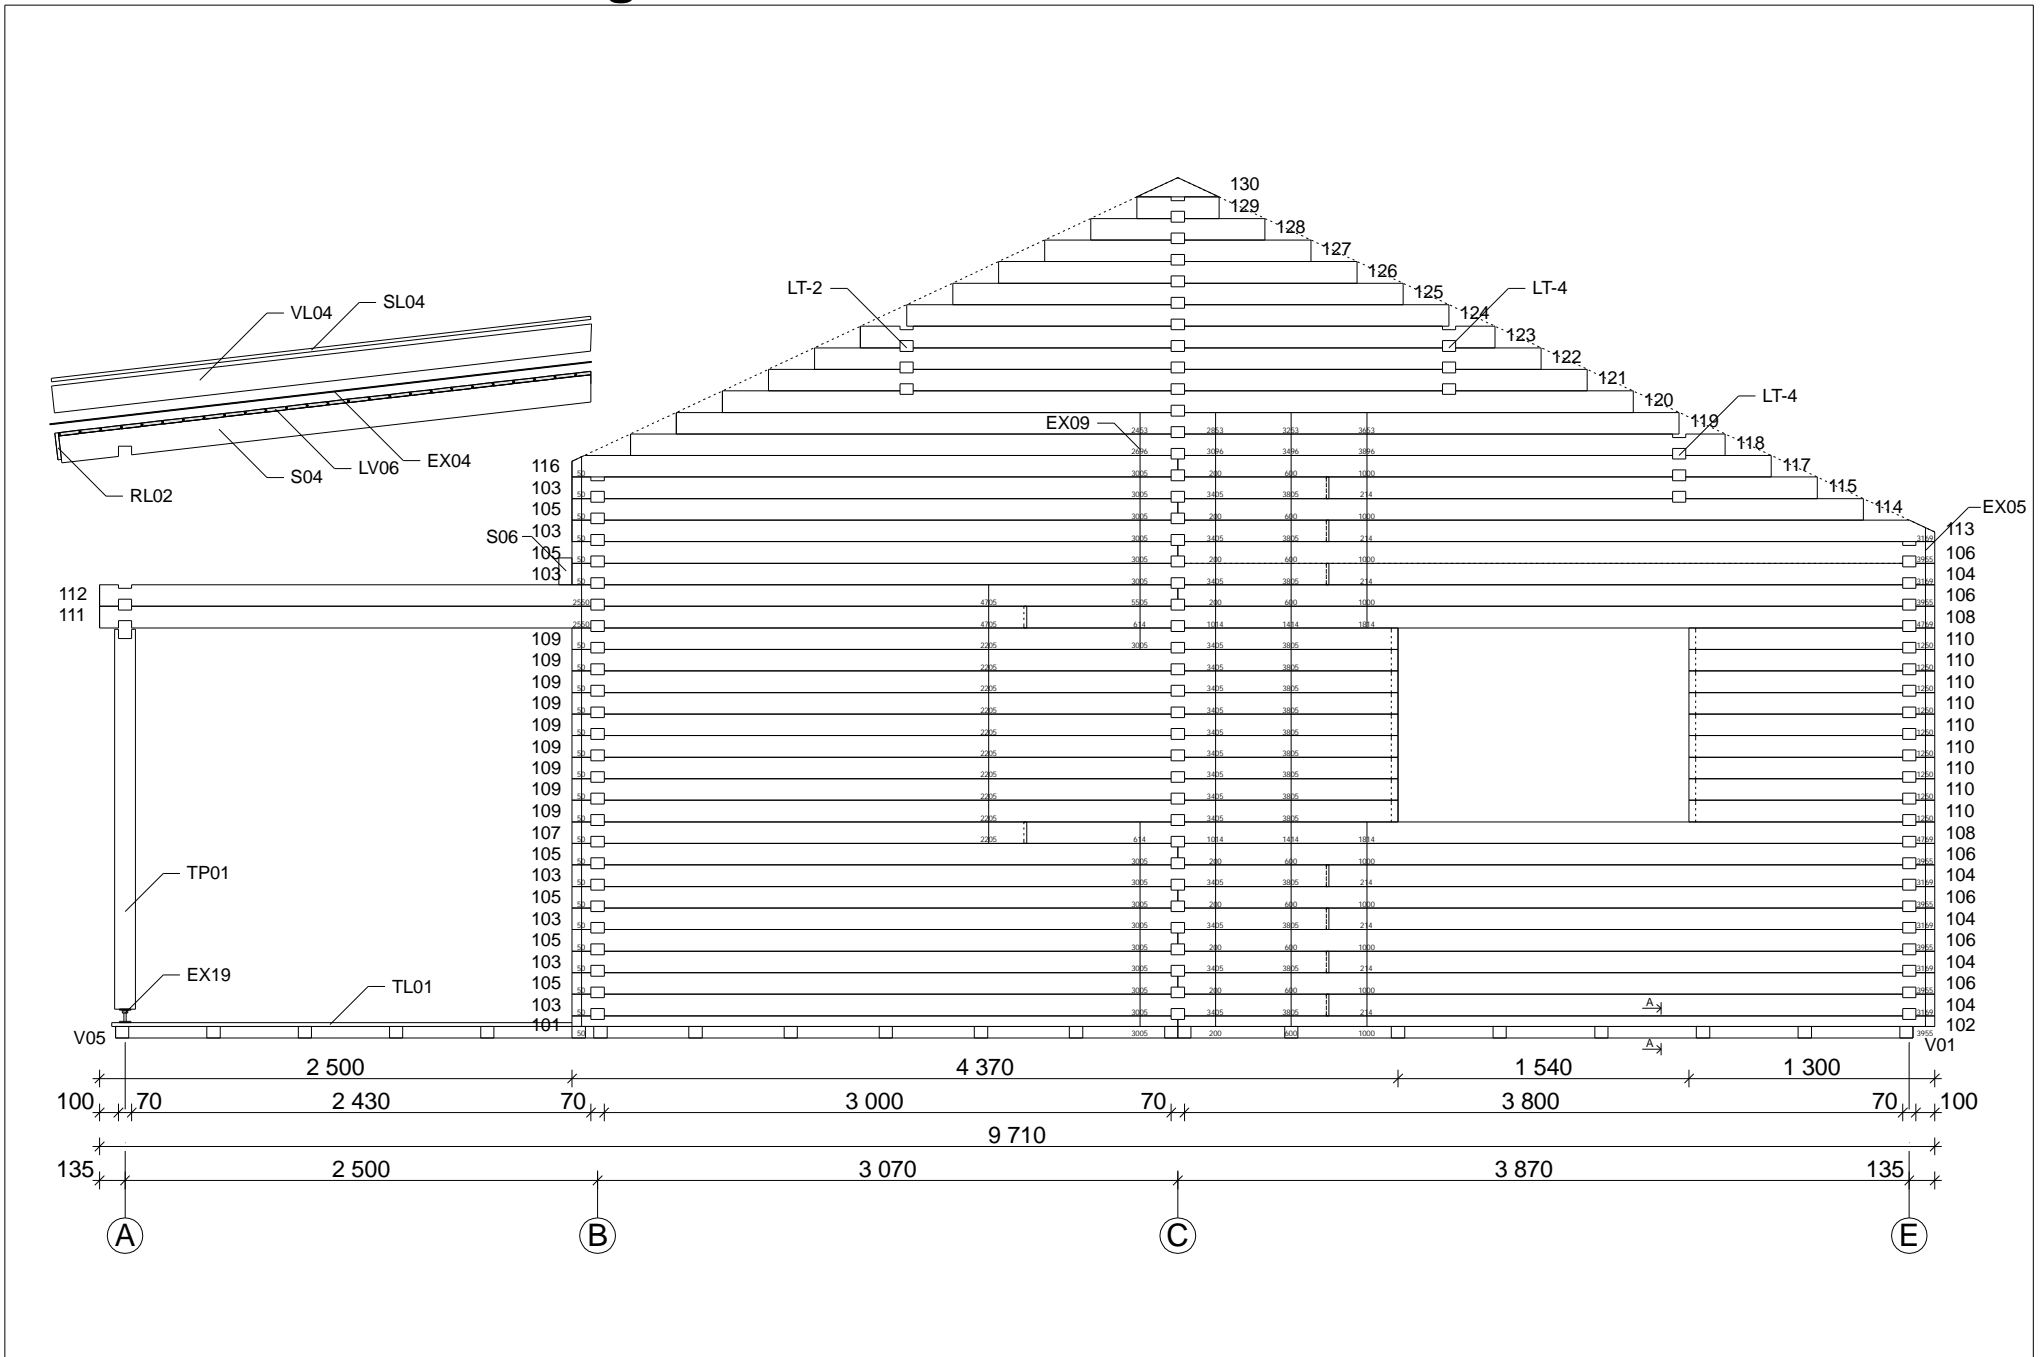

Vigo - 70 mm / 985 x 971 cm - Wall E

Nr.	Description	Profile mm	Length mm	Quantity
E01			4875	6
E02			2580	5
E03			1495	19
E04			4475	3
E05			2980+14	1
E06			2905	3
E07			4550	3
E08			2980+14	1
E09			5240	8
E10			675	8
E11			2980+14	1
E12			4975	1
E13			3105	1
E14			4240	1
E15			2905	1
E16			5075	1
E17			5175	1

Vigo - 70 mm / 985 x 971 cm - Roof beams

Nr.	Description	Profile mm	Length mm	Quantity
RB01			4875	2
RB02			4975	2
RB03			3105	2
RB04			4240	2
RB05			2905	2
RB06			4284	3
RB07			4684	3
RB08			4684	1
RB09			5836	1
RB10			6036	1
RB11			4684	1
RB12			4684	2
RB13			3105	1
RB14			2931	1
RB15			5075	2
RB16			5175	2

Vigo - 70 mm / 985 x 971 cm - Foundation beams

Vigo - 70 mm / 985 x 971 cm - Ground plan

Vigo - 70 mm / 985 x 971 cm - Floor boards

Vigo - 70 mm / 985 x 971 cm - Rafters

Vigo - 70 mm / 985 x 971 cm - Roof

Vigo - 70 mm / 985 x 971 cm - Wall 1

Vigo - 70 mm / 985 x 971 cm - Wall 2

Vigo - 70 mm / 985 x 971 cm - Wall 3; Wall 5

Vigo - 70 mm / 985 x 971 cm - Wall 4

Vigo - 70 mm / 985 x 971 cm - Wall 6

Vigo - 70 mm / 985 x 971 cm - Wall A