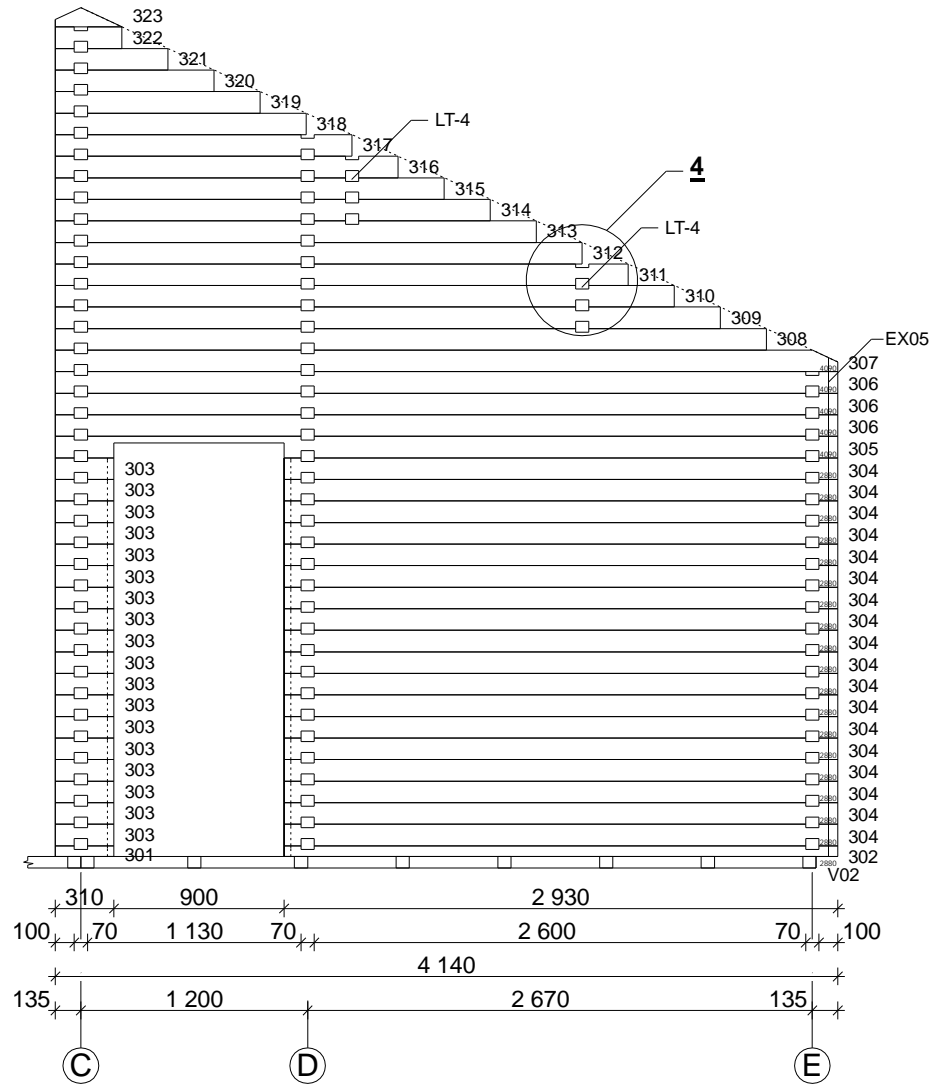

Vigo - 70 mm / 985 x 971 cm - Wall C; Wall D

Nr.	Description	Profile mm	Length mm	Quantity
C07			4562+14	3
C08			4149	8
C09			4875	5
C10			4975	5
C11			5075	1
C12			5175	1
C13			5901	1
C14			4349	1
D01			310	19
D02			1030	19
D03			2240	1
D04			2240	12
D05			2240	1

Vigo - 70 mm / 985 x 971 cm - Wall E

Nr.	Description	Profile mm	Length mm	Quantity
E01			4875	6
E02			2580	5
E03			1495	19
E04			4475	3
E05			2980+14	1
E06			2905	3
E07			4550	3
E08			2980+14	1
E09			5240	8
E10			675	8
E11			2980+14	1
E12			4975	1
E13			3105	1
E14			4240	1
E15			2905	1
E16			5075	1
E17			5175	1

Vigo - 70 mm / 985 x 971 cm - Foundation beams

Vigo - 70 mm / 985 x 971 cm - Ground plan

Vigo - 70 mm / 985 x 971 cm - Floor boards

Vigo - 70 mm / 985 x 971 cm - Rafters

Vigo - 70 mm / 985 x 971 cm - Roof

Vigo - 70 mm / 985 x 971 cm - Wall 1

Vigo - 70 mm / 985 x 971 cm - Wall 2

Vigo - 70 mm / 985 x 971 cm - Wall 3; Wall 5

Vigo - 70 mm / 985 x 971 cm - Wall 4

Vigo - 70 mm / 985 x 971 cm - Wall 6

Vigo - 70 mm / 985 x 971 cm - Wall A