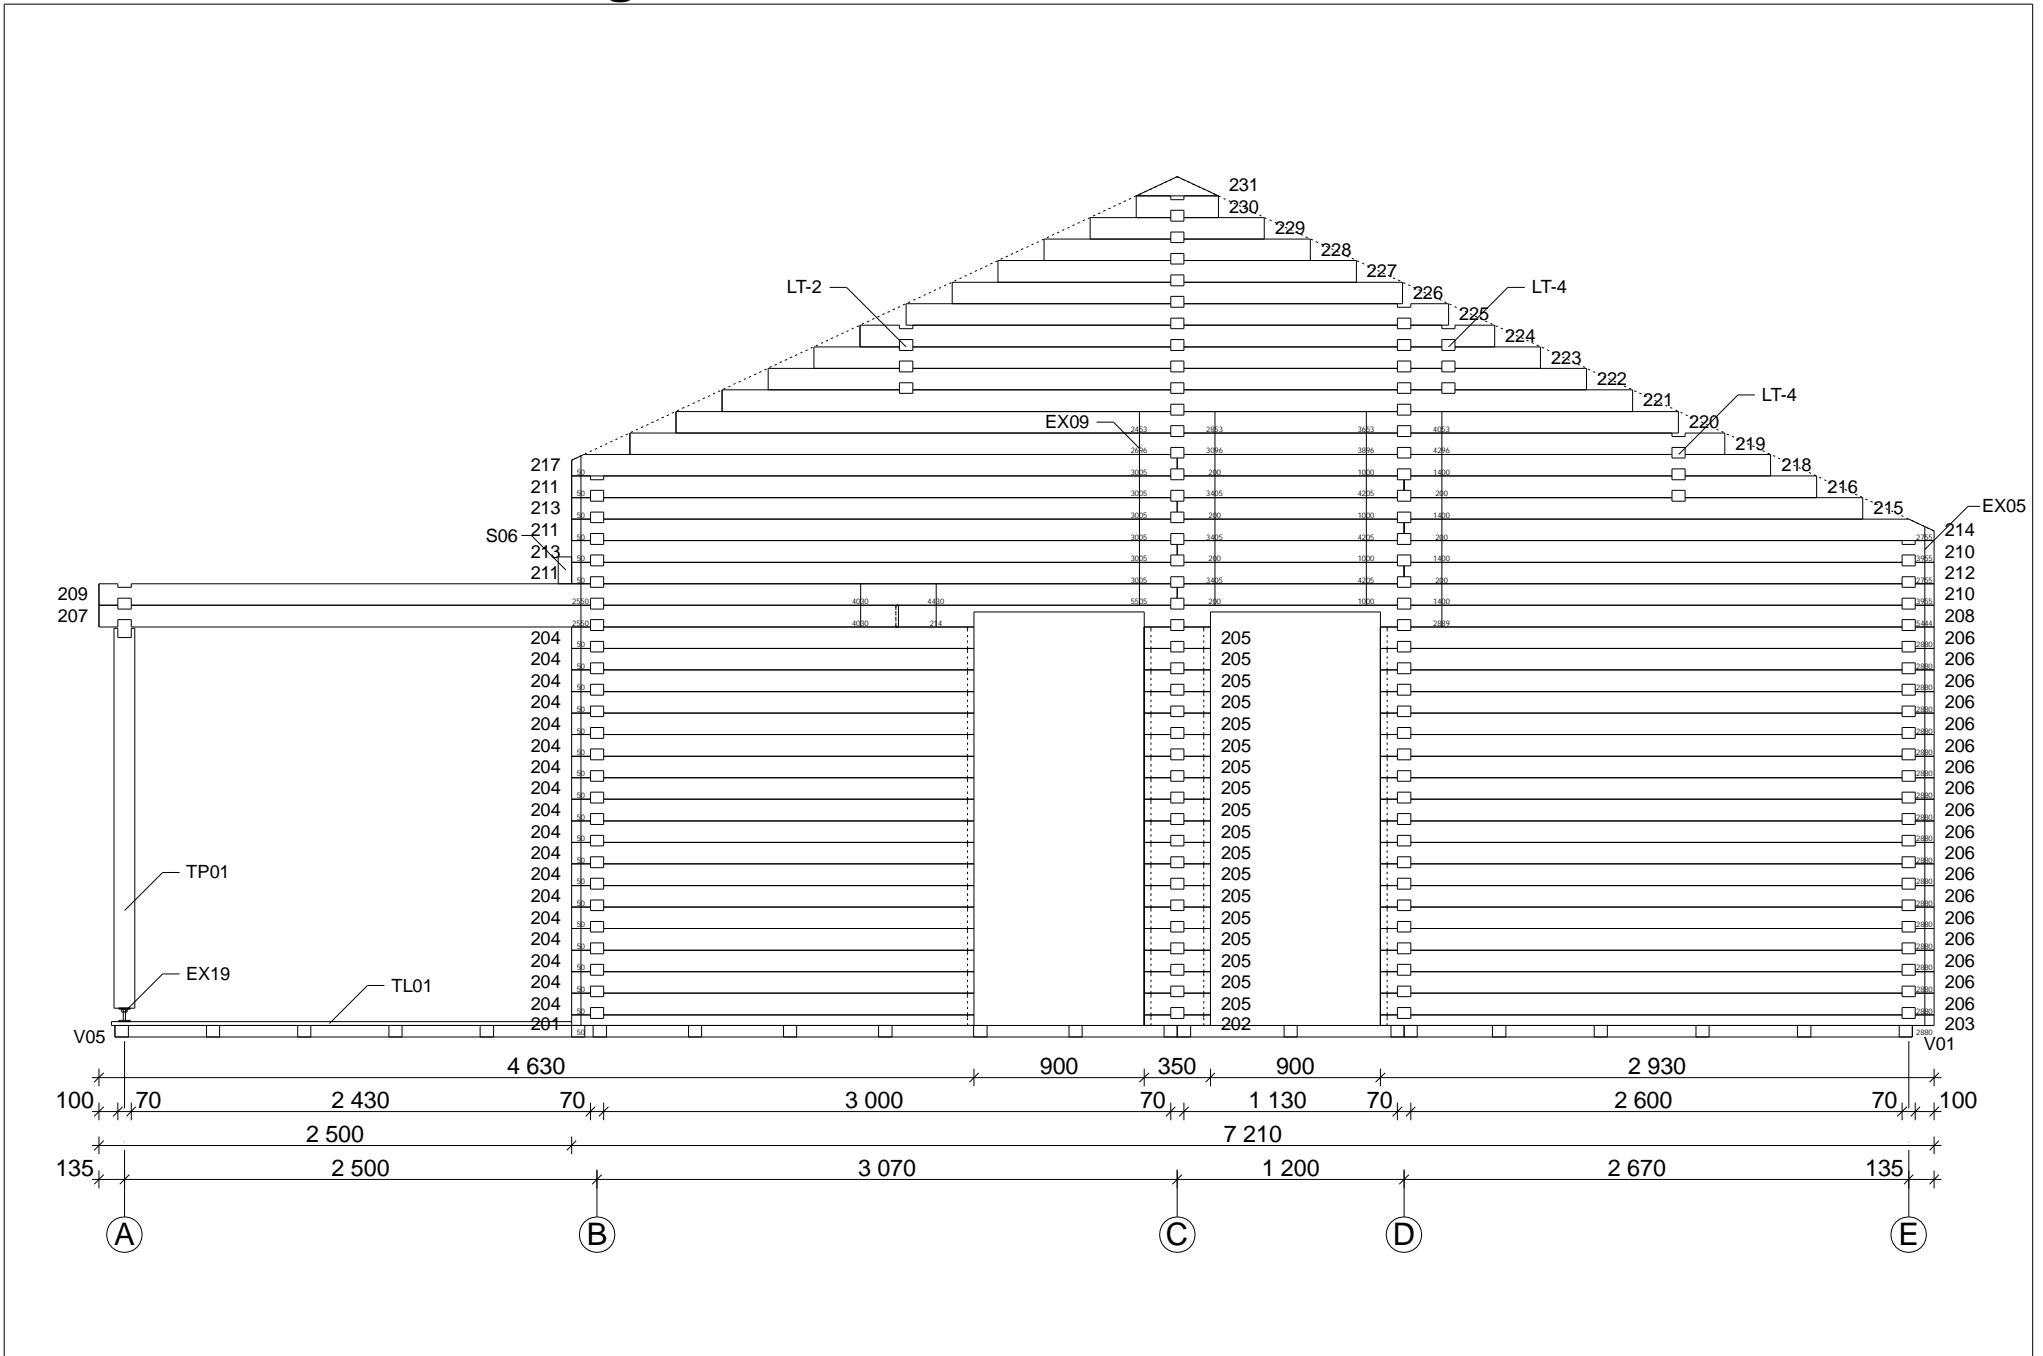

Vigo - 70 mm / 985 x 971 cm - Wall E

Nr.	Description	Profile mm	Length mm	Quantity
E01			4875	6
E02			2580	5
E03			1495	19
E04			4475	3
E05			2980+14	1
E06			2905	3
E07			4550	3
E08			2980+14	1
E09			5240	8
E10			675	8
E11			2980+14	1
E12			4975	1
E13			3105	1
E14			4240	1
E15			2905	1
E16			5075	1
E17			5175	1

Vigo - 70 mm / 985 x 971 cm - Foundation beams

Vigo - 70 mm / 985 x 971 cm - Ground plan

Vigo - 70 mm / 985 x 971 cm - Floor boards

Vigo - 70 mm / 985 x 971 cm - Rafters

Vigo - 70 mm / 985 x 971 cm - Roof

Vigo - 70 mm / 985 x 971 cm - Wall 1

Vigo - 70 mm / 985 x 971 cm - Wall 2

Vigo - 70 mm / 985 x 971 cm - Wall 3; Wall 5

Vigo - 70 mm / 985 x 971 cm - Wall 4

Vigo - 70 mm / 985 x 971 cm - Wall 6

Vigo - 70 mm / 985 x 971 cm - Wall A

Vigo - 70 mm / 985 x 971 cm - Wall B

A-A

B-B

8

9

Vigo - 70 mm / 985 x 971 cm - Wall C

Vigo - 70 mm / 985 x 971 cm - Wall E

Vigo - 70 mm / 985 x 971 cm - Wall D; Wall 4-A; Roof beams