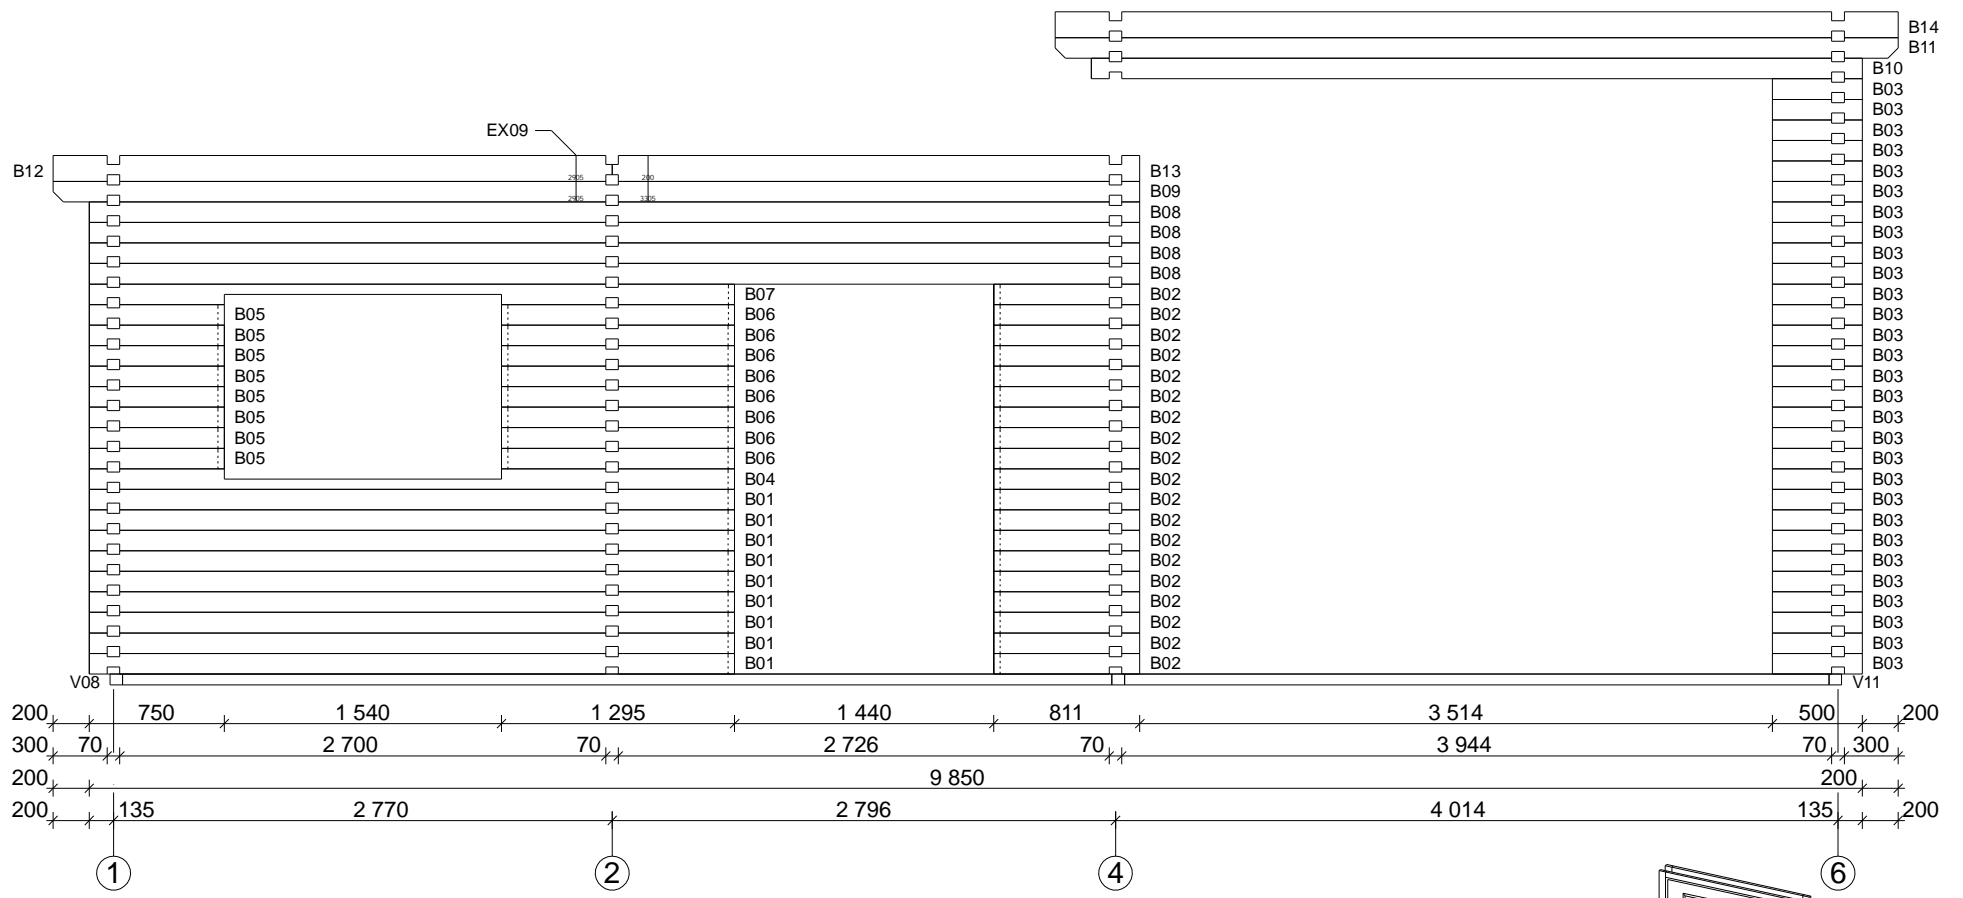

Vigo - 70 mm / 985 x 971 cm - Wall E

Nr.	Description	Profile mm	Length mm	Quantity
E01			4875	6
E02			2580	5
E03			1495	19
E04			4475	3
E05			2980+14	1
E06			2905	3
E07			4550	3
E08			2980+14	1
E09			5240	8
E10			675	8
E11			2980+14	1
E12			4975	1
E13			3105	1
E14			4240	1
E15			2905	1
E16			5075	1
E17			5175	1

Vigo - 70 mm / 985 x 971 cm - Foundation beams

Vigo - 70 mm / 985 x 971 cm - Ground plan

Vigo - 70 mm / 985 x 971 cm - Floor boards

Vigo - 70 mm / 985 x 971 cm - Rafters

Vigo - 70 mm / 985 x 971 cm - Roof

Vigo - 70 mm / 985 x 971 cm - Wall 1

Vigo - 70 mm / 985 x 971 cm - Wall 2

Vigo - 70 mm / 985 x 971 cm - Wall 3; Wall 5

Vigo - 70 mm / 985 x 971 cm - Wall 4

Vigo - 70 mm / 985 x 971 cm - Wall 6

Vigo - 70 mm / 985 x 971 cm - Wall A

Vigo - 70 mm / 985 x 971 cm - Wall B

A-A

B-B

8

9

Vigo - 70 mm / 985 x 971 cm - Wall C

Vigo - 70 mm / 985 x 971 cm - Wall E

Vigo - 70 mm / 985 x 971 cm - Wall D; Wall 4-A; Roof beams