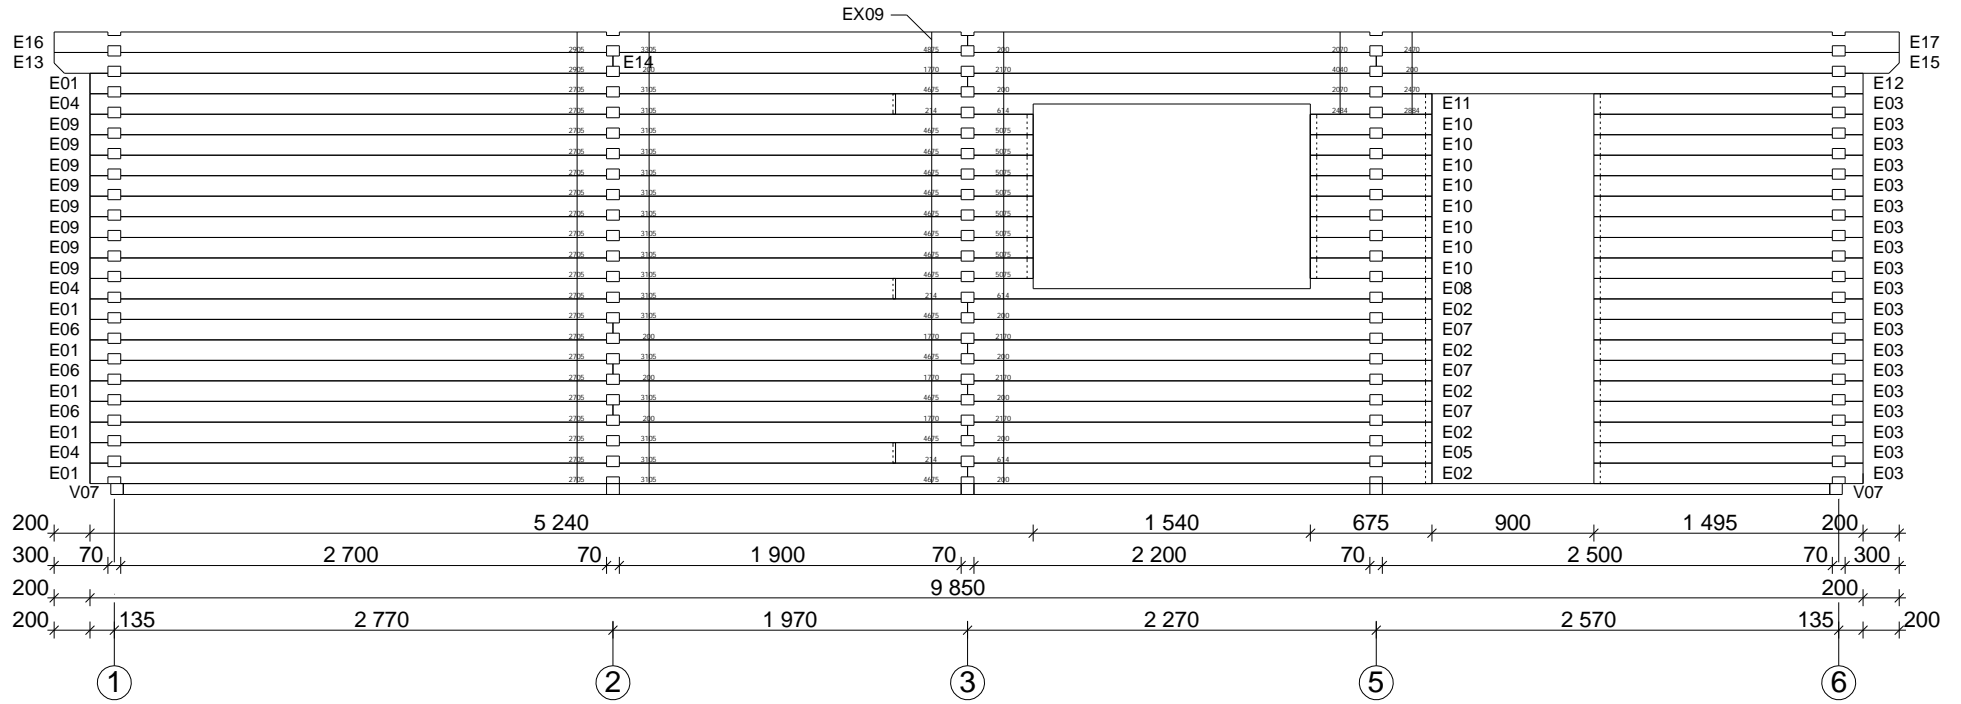

Vigo - 70 mm / 985 x 971 cm - Wall 1

Vigo - 70 mm / 985 x 971 cm - Wall 2

Vigo - 70 mm / 985 x 971 cm - Wall 3; Wall 5

Vigo - 70 mm / 985 x 971 cm - Wall 4

Vigo - 70 mm / 985 x 971 cm - Wall 6

Vigo - 70 mm / 985 x 971 cm - Wall A

Vigo - 70 mm / 985 x 971 cm - Wall B

A-A

B-B

8

9

Vigo - 70 mm / 985 x 971 cm - Wall C

Vigo - 70 mm / 985 x 971 cm - Wall E

Vigo - 70 mm / 985 x 971 cm - Wall D; Wall 4-A; Roof beams