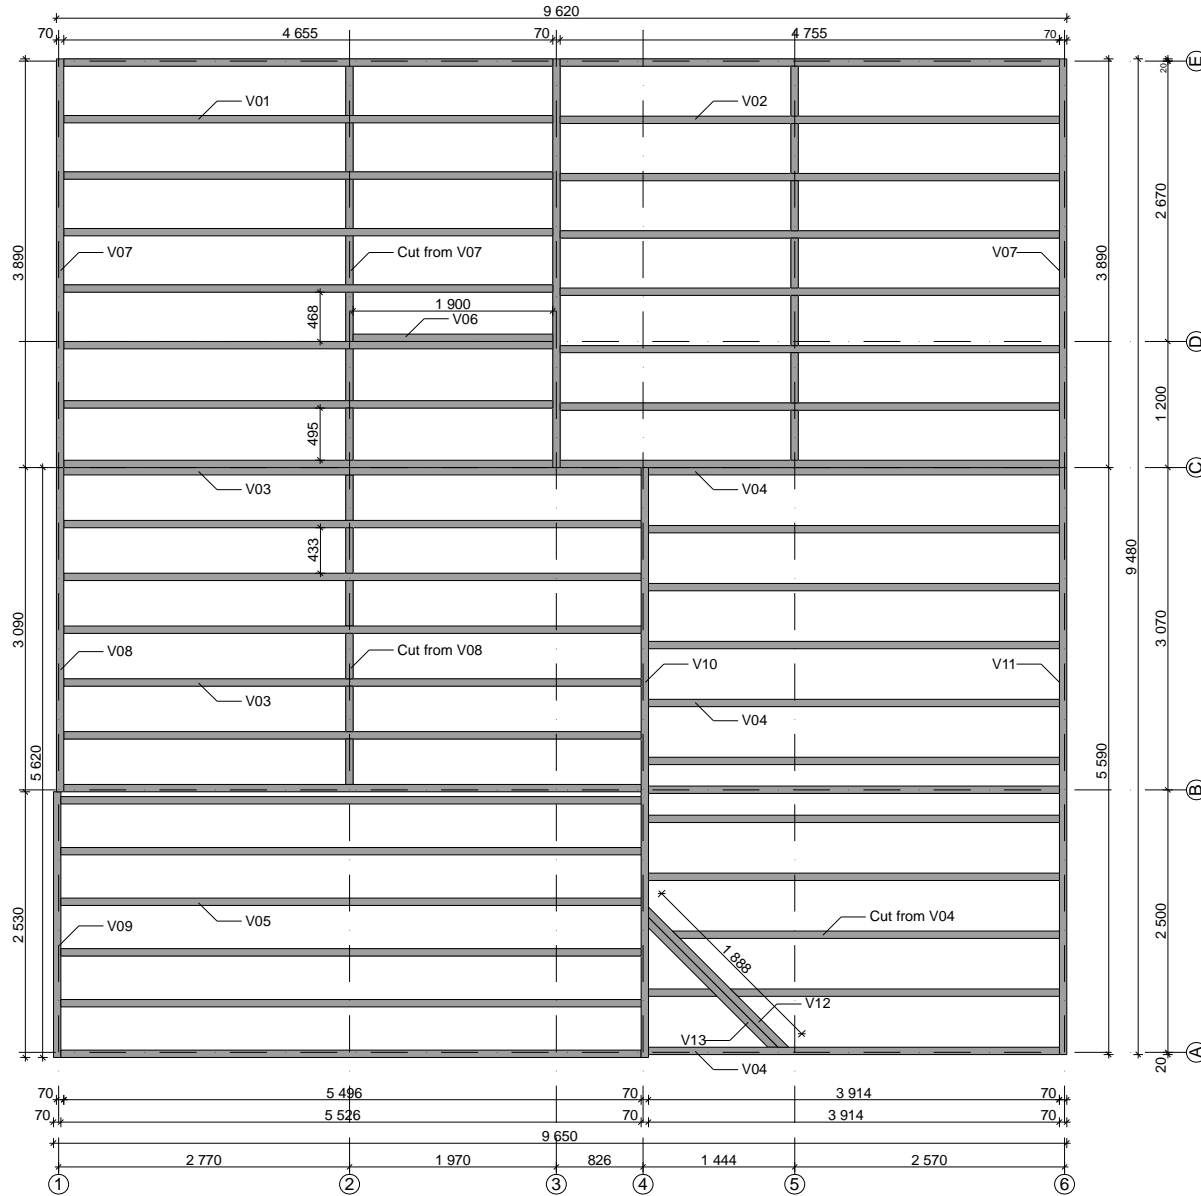

Vigo - 70 mm / 985 x 971 cm - Foundation beams