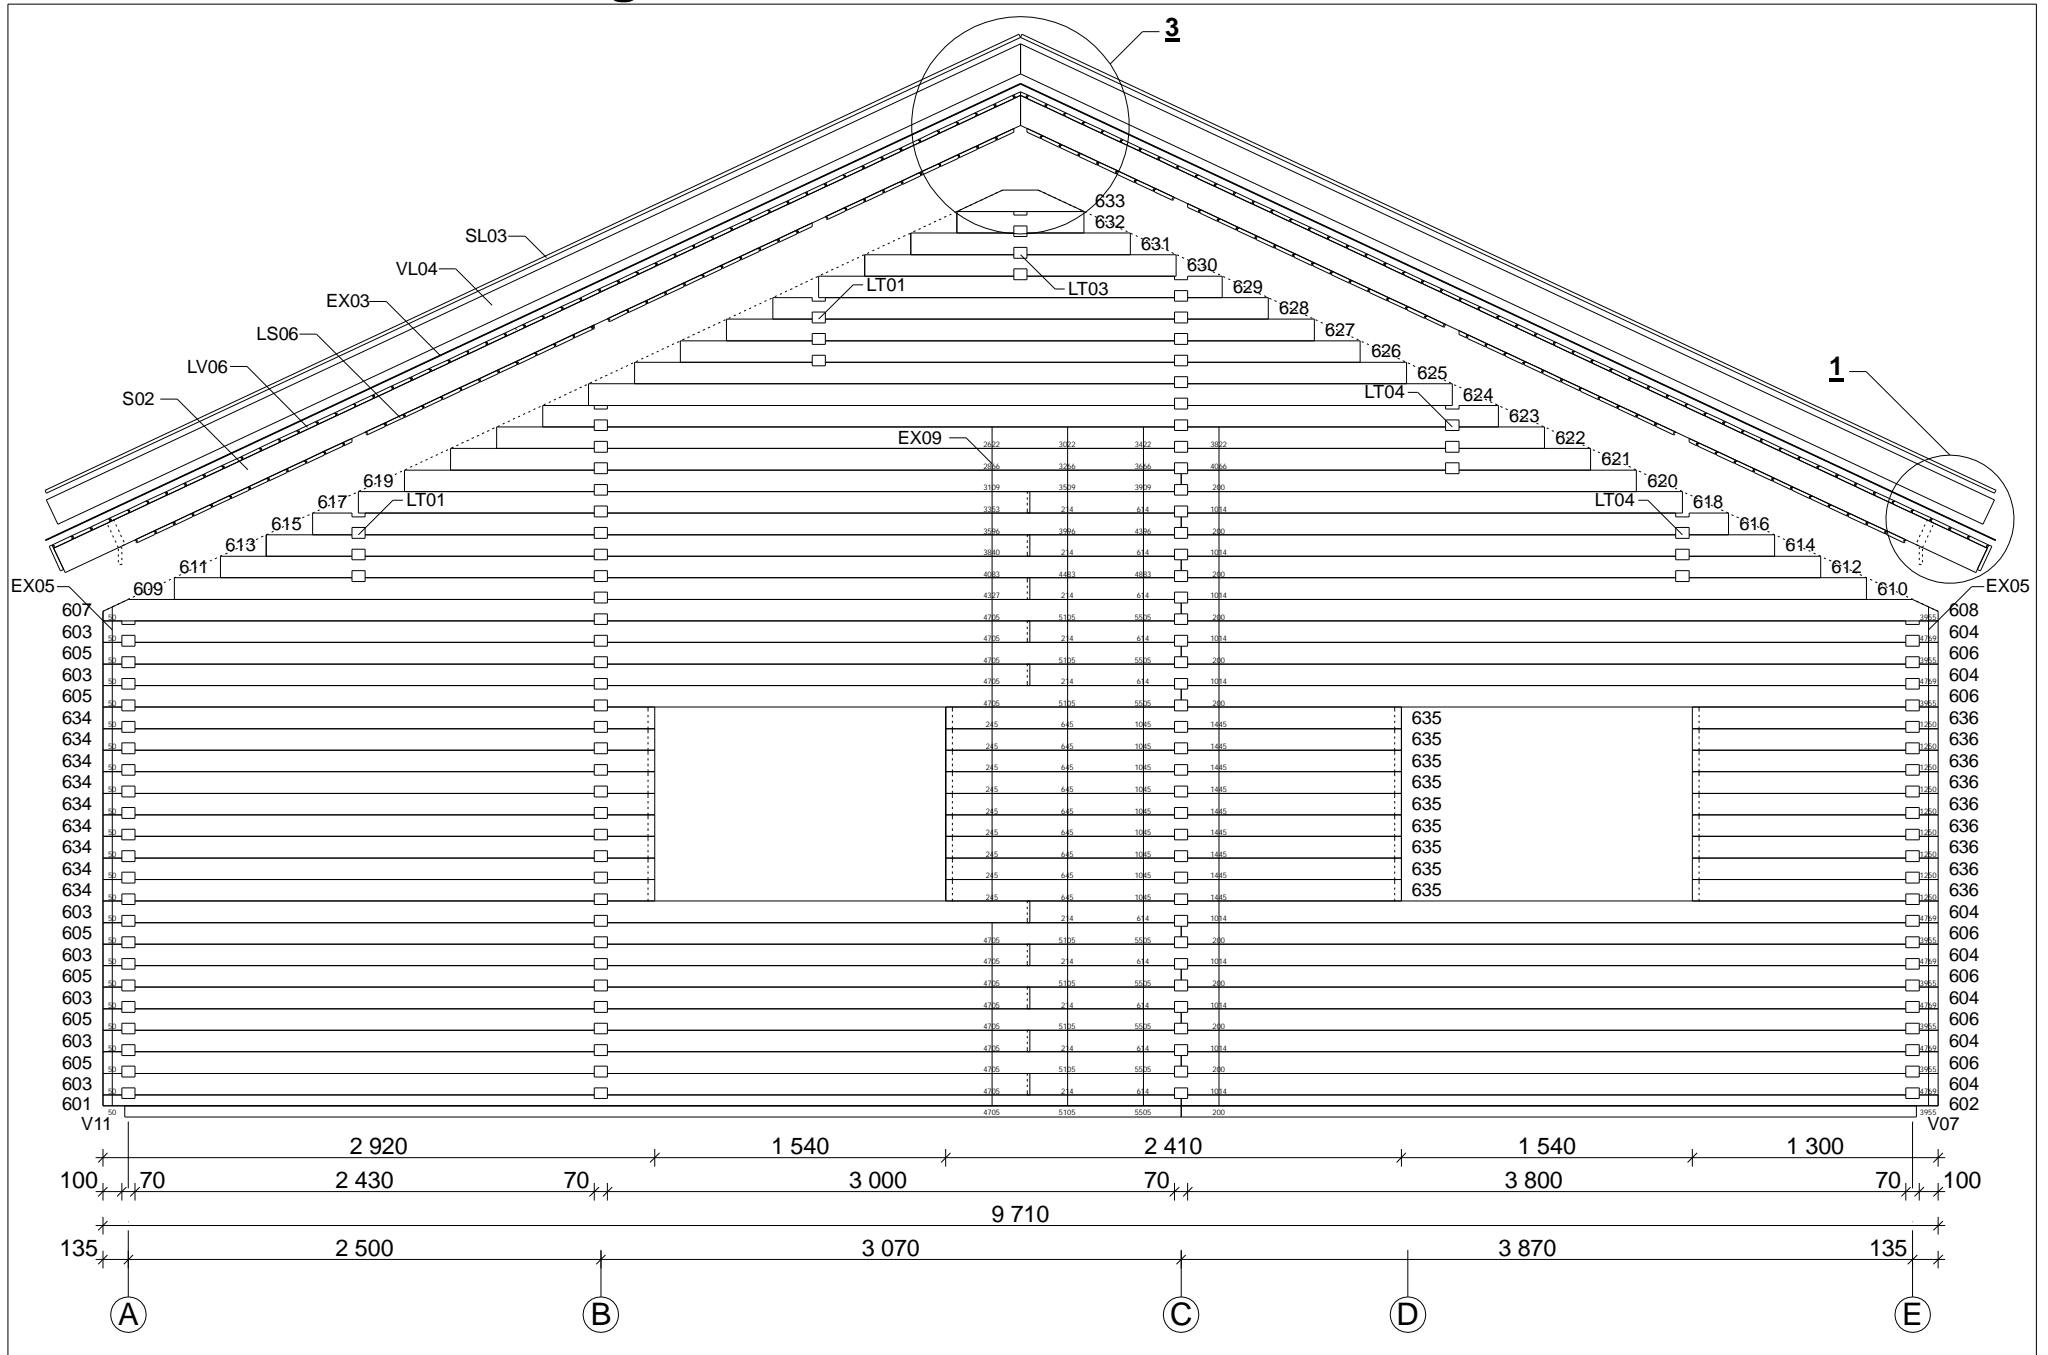

Vigo - 70 mm / 985 x 971 cm - Wall E

Nr.	Description	Profile mm	Length mm	Quantity
E01			4875	6
E02			2580	5
E03			1495	19
E04			4475	3
E05			2980+14	1
E06			2905	3
E07			4550	3
E08			2980+14	1
E09			5240	8
E10			675	8
E11			2980+14	1
E12			4975	1
E13			3105	1
E14			4240	1
E15			2905	1
E16			5075	1
E17			5175	1

Vigo - 70 mm / 985 x 971 cm - Foundation beams

Vigo - 70 mm / 985 x 971 cm - Ground plan

Vigo - 70 mm / 985 x 971 cm - Floor boards

Vigo - 70 mm / 985 x 971 cm - Rafters

Vigo - 70 mm / 985 x 971 cm - Roof

Vigo - 70 mm / 985 x 971 cm - Wall 1

Vigo - 70 mm / 985 x 971 cm - Wall 2

Vigo - 70 mm / 985 x 971 cm - Wall 3; Wall 5

Vigo - 70 mm / 985 x 971 cm - Wall 4

Vigo - 70 mm / 985 x 971 cm - Wall 6

Vigo - 70 mm / 985 x 971 cm - Wall A

Vigo - 70 mm / 985 x 971 cm - Wall B

A-A

B-B

8

9

Vigo - 70 mm / 985 x 971 cm - Wall C

Vigo - 70 mm / 985 x 971 cm - Wall E

Vigo - 70 mm / 985 x 971 cm - Wall D; Wall 4-A; Roof beams