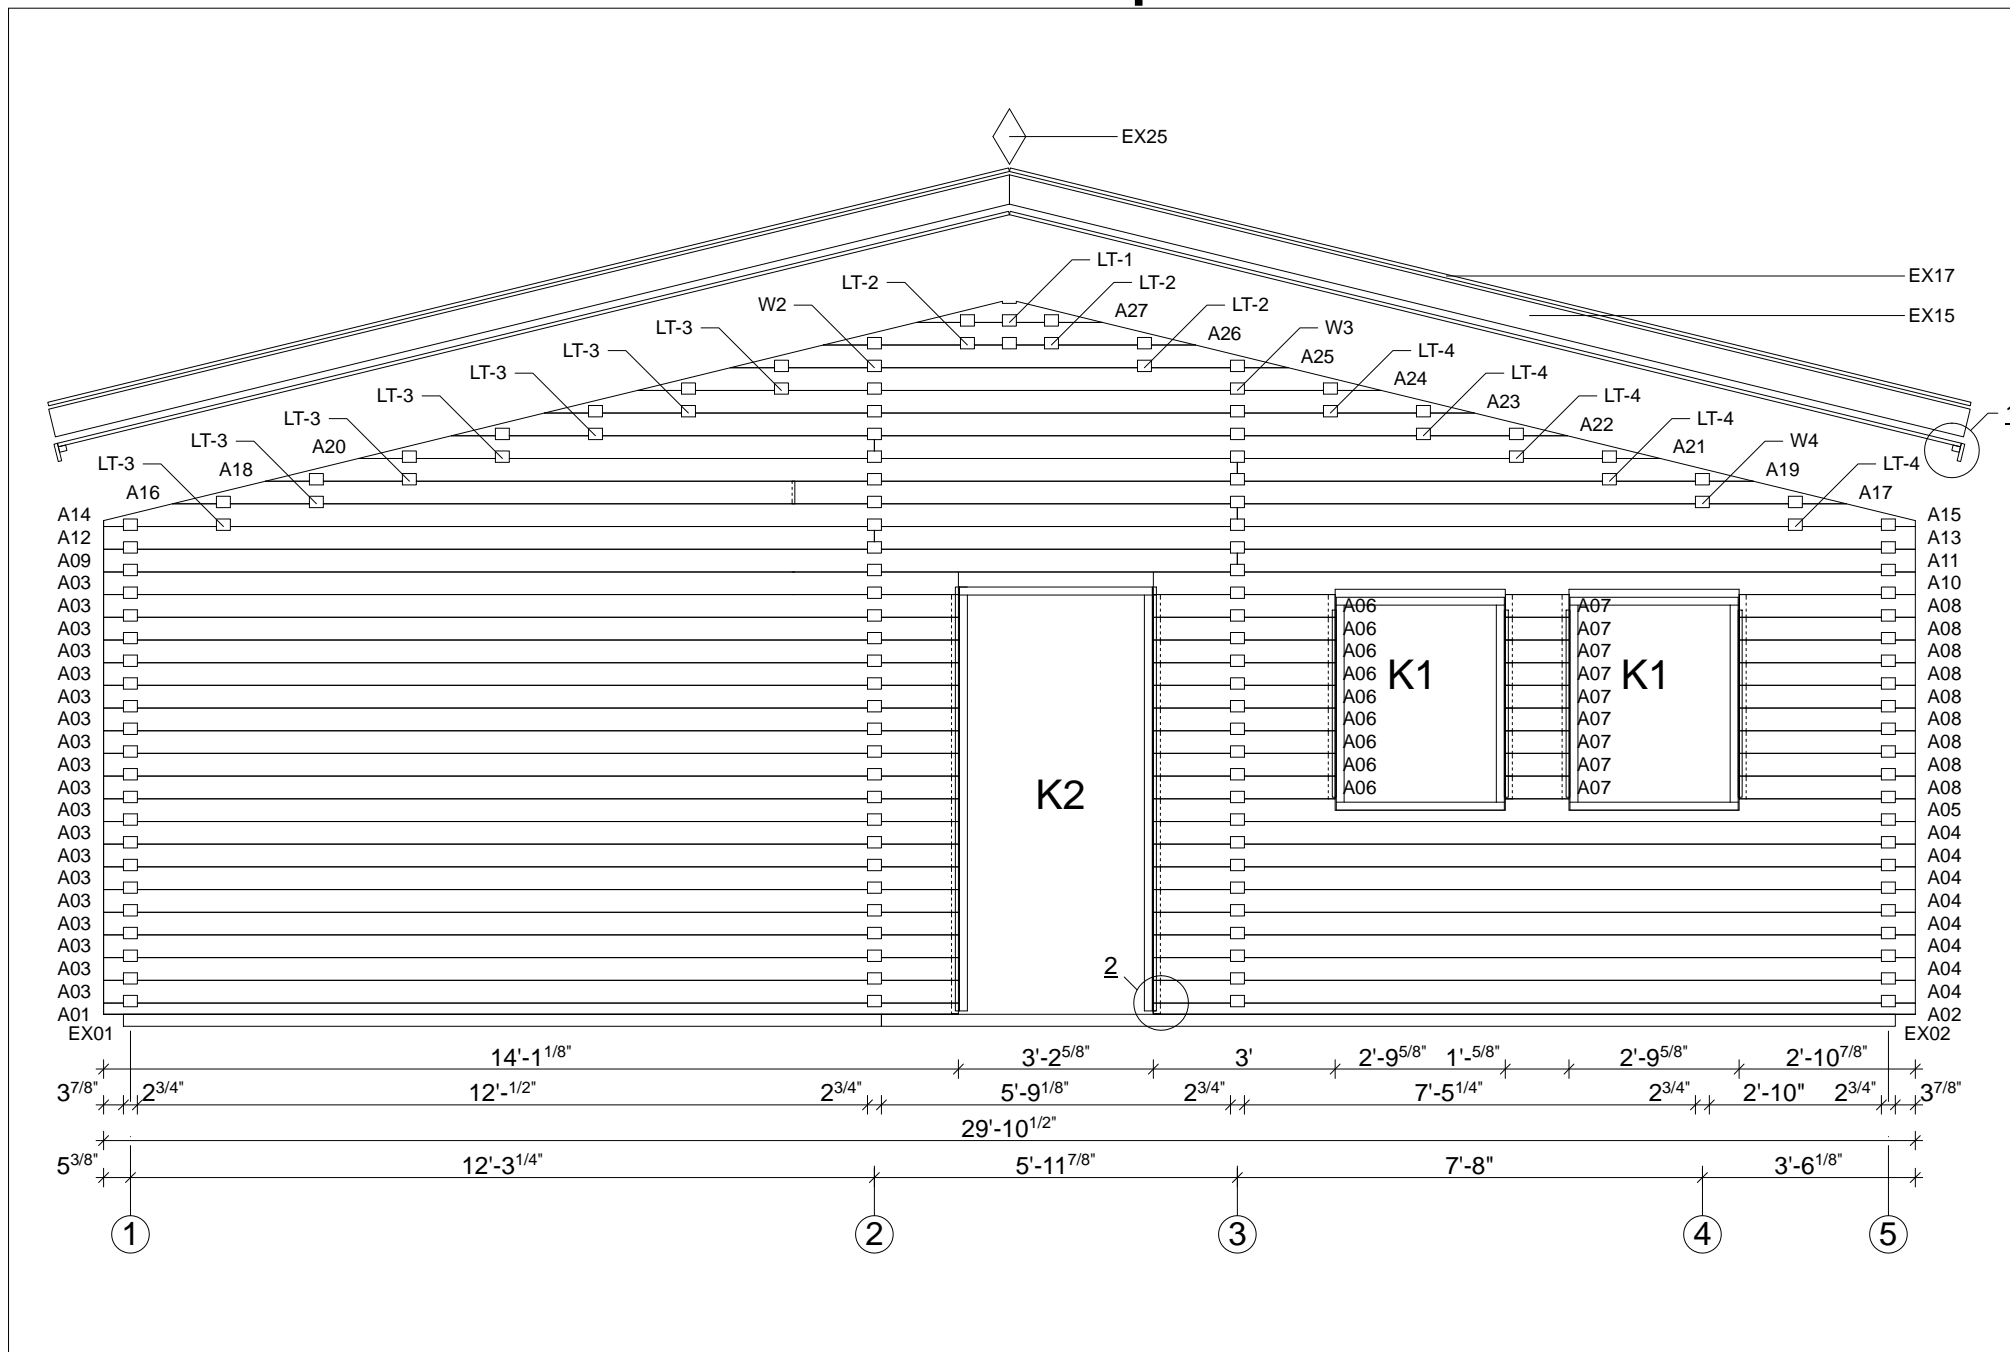

Custom Estonia 70 mm 1000 sqft. / 911 x 1 027 cm - A