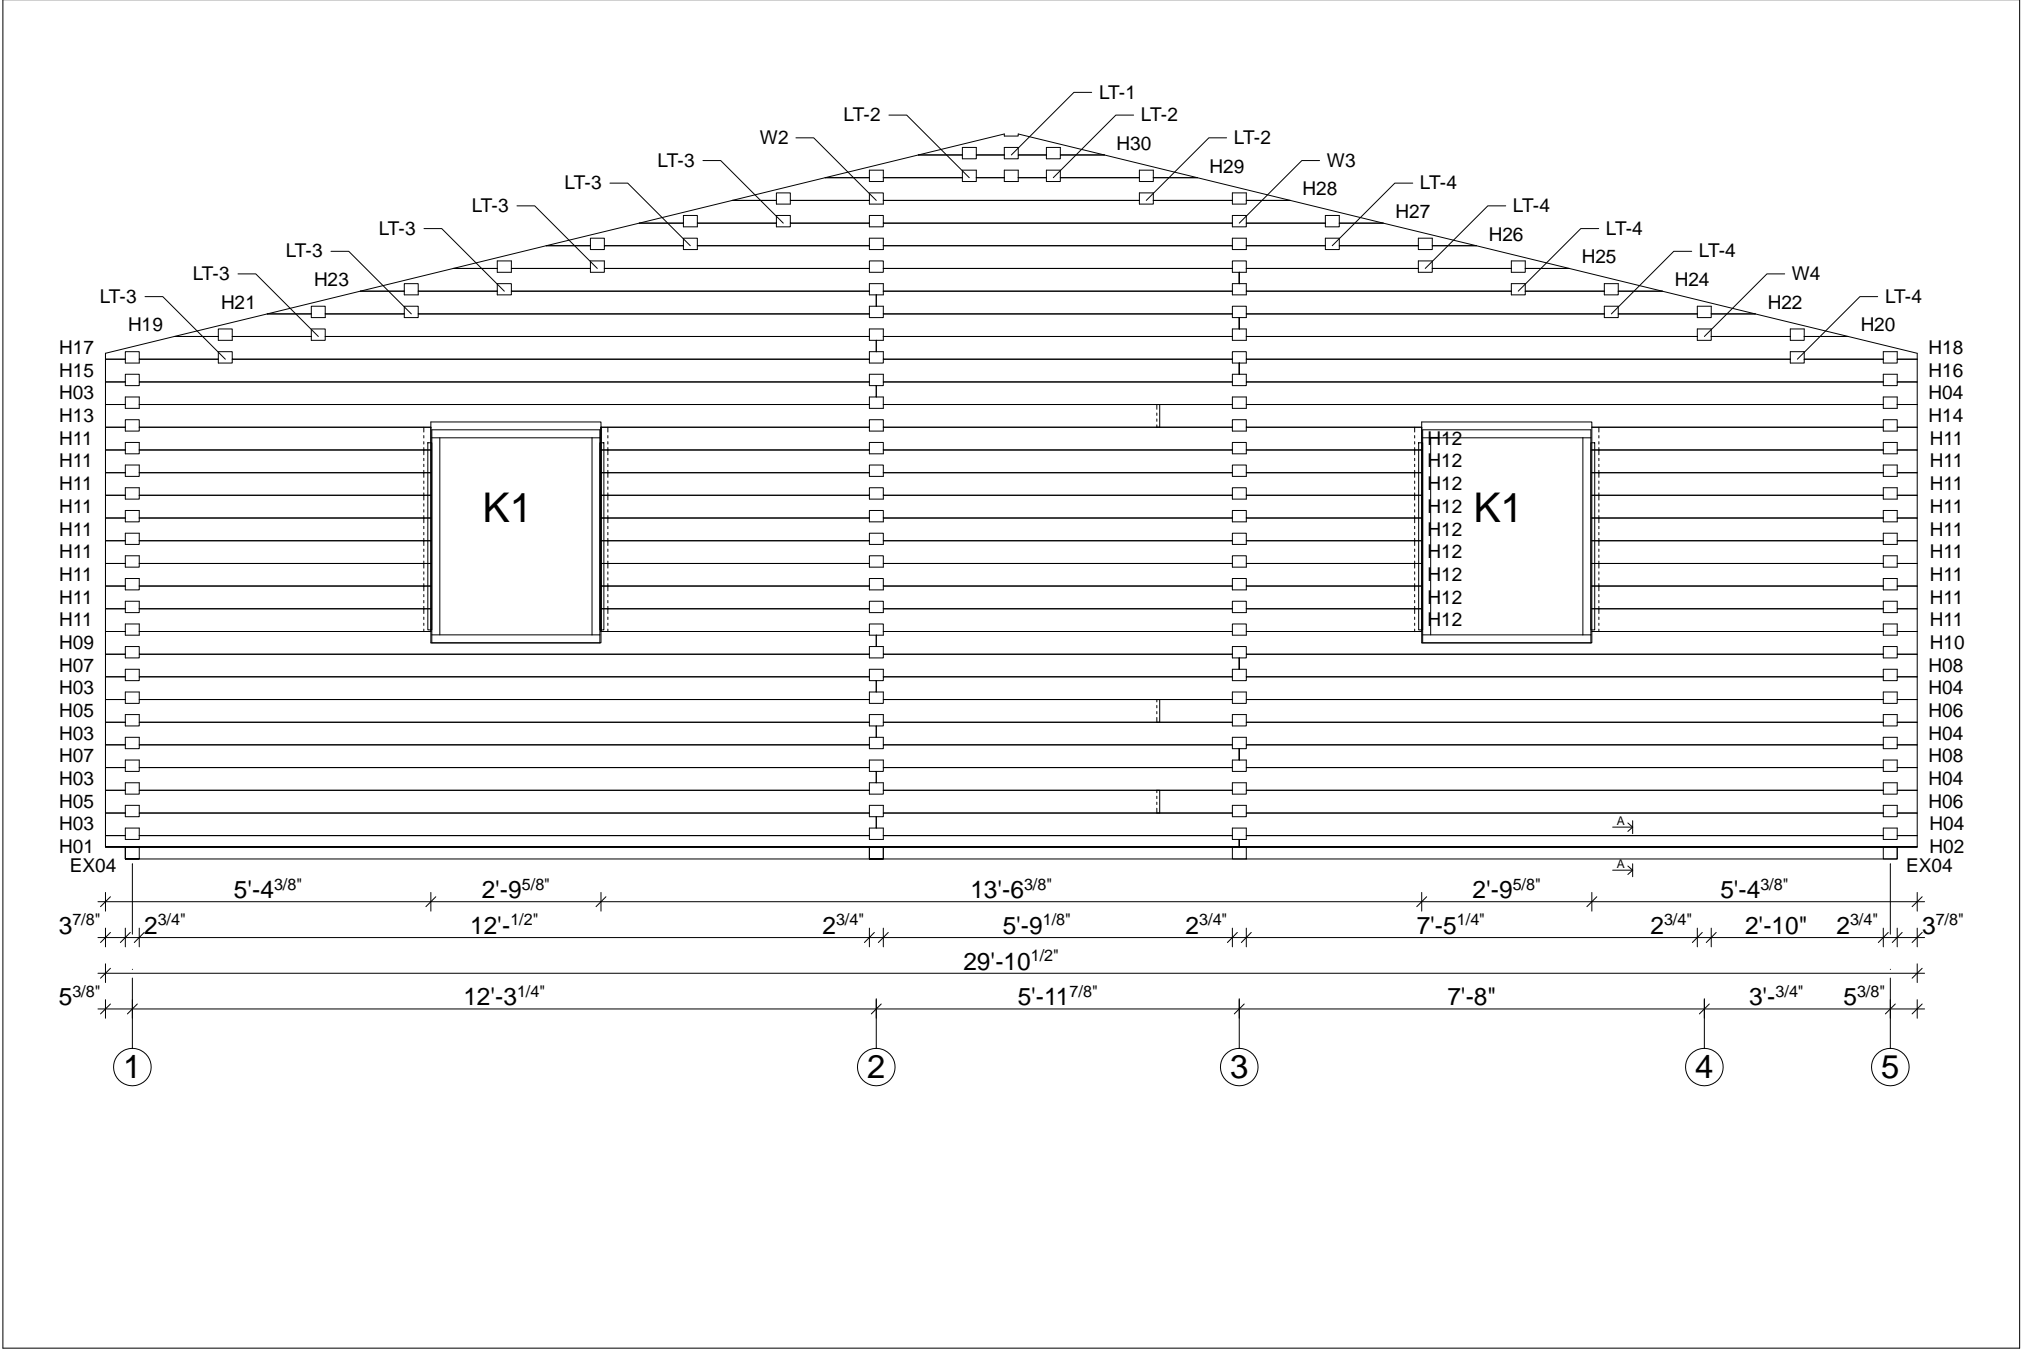

Custom Estonia 70 mm 1000 sqft. / 911 x 1 027 cm - H