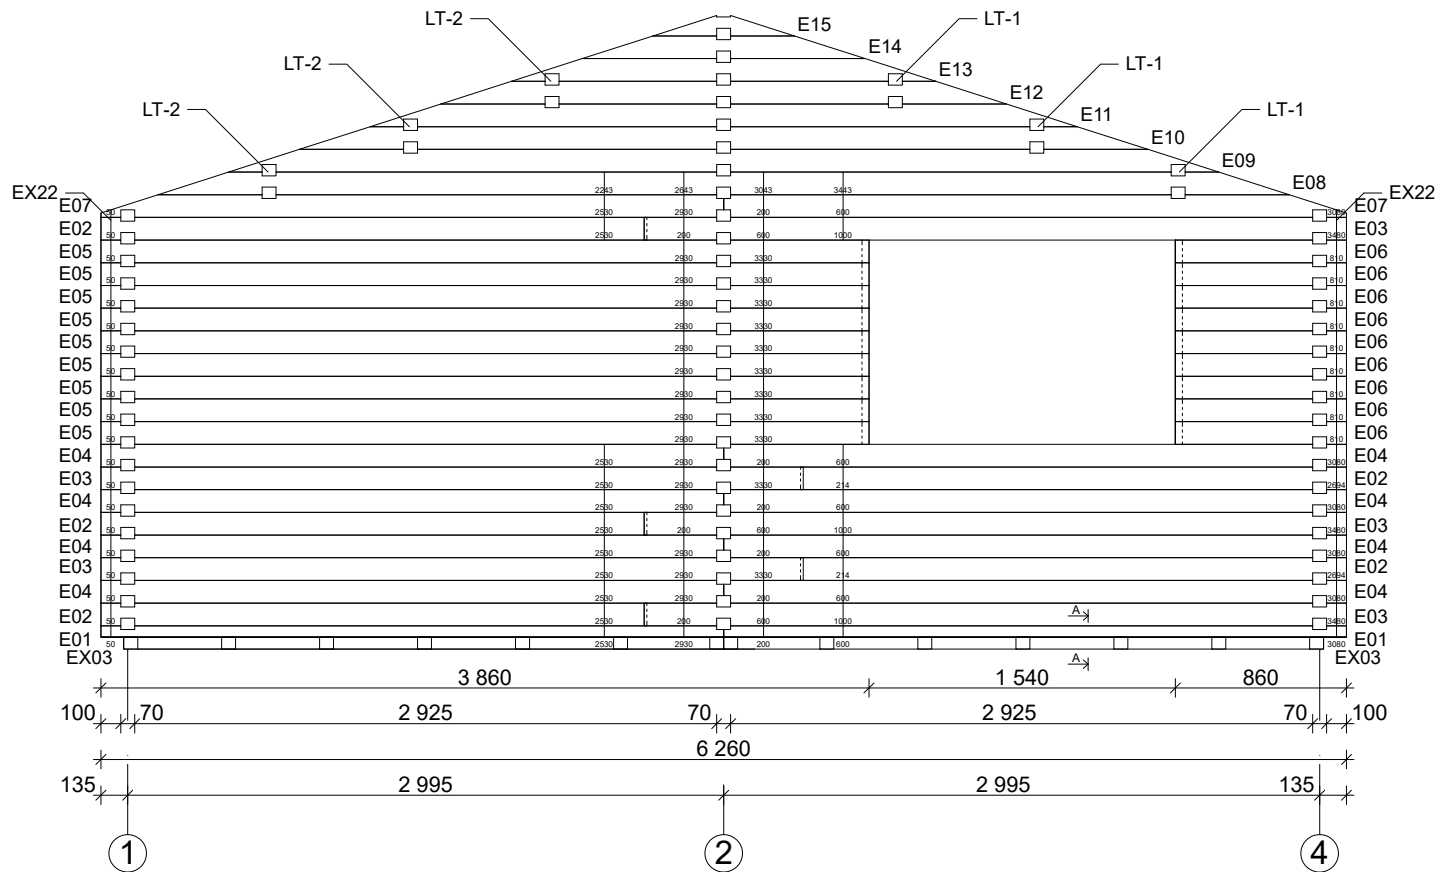

Arlanzon A 70 mm / 626 x 740 cm - E