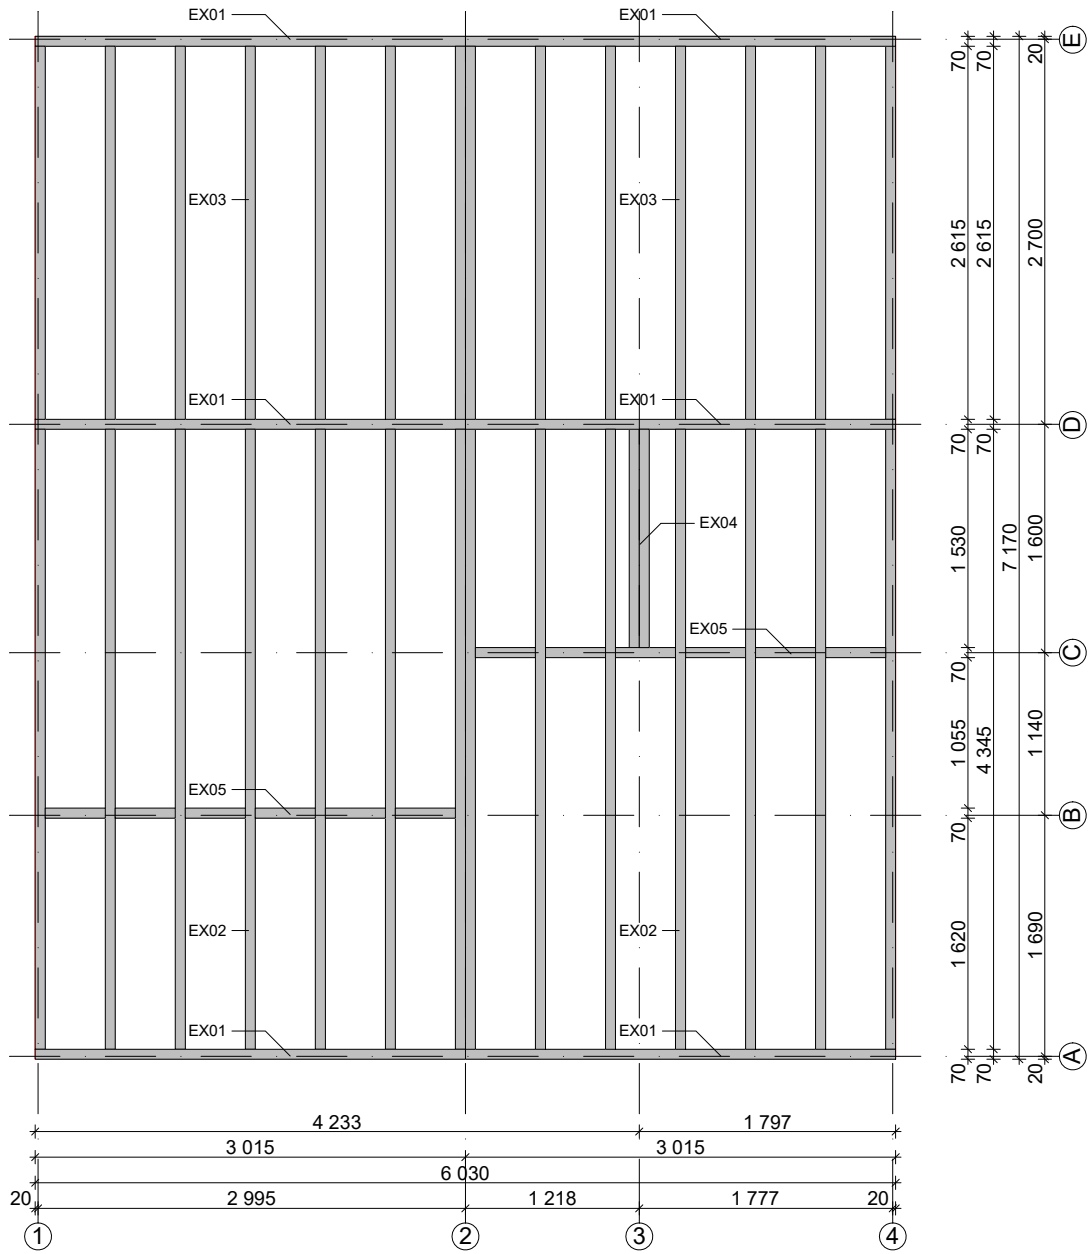

# Techn. Daten Arlanzon A

Log length (W x D) / Bohlenaußenmaß (B x T): 626 x 740 cm

Wall size(outside) / Wandaußenmaß: 606 x 720 cm

Log thickness / Bohlenstärke: 70 mm

Note: All dimensions are approximate ! / Achtung : Alle angegebenen Maße sind ca. - Maße !

# Arlanzon A 70 mm / 626 x 740 cm - Foundation / Fundamentplan

# Arlanzon A 70 mm / 626 x 740 cm - Ground plan / Wandplan

# Arlanzon A 70 mm / 626 x 740 cm - D