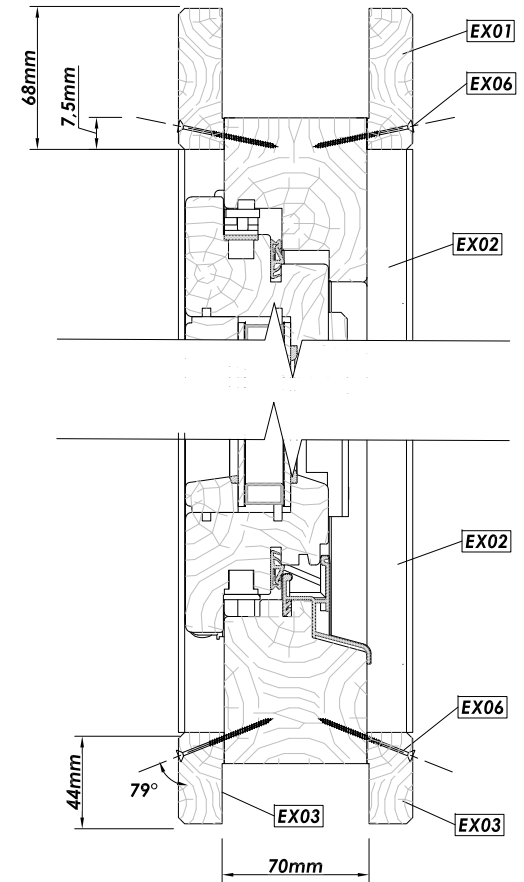

## Arlanzon A 70 mm / 626 x 740 cm - 2 ; 3

Nr		 mm	 mm	 x	
201			3100	21	
202			670	21	
203			500	21	
204			1825	2	
205			5575	1	
250			5575	1	
206			4565	2	
207			2835	2	
208			2025	1	
209			5775	1	
210			4365	1	
211			3435+14	1	
212				2025	1
213				5775	1
301			300	19	
302			670	19	
303			1870	1	

# B - B

Premium Window Sauna 70mm / 530 x 530				
Nr.	Description	Profile mm	Length mm	Quantity
EX01	Exterior- and interior trim	 22x68	588	2
EX02	Exterior- and interior trim	 22x44	544	4
EX03			500	2
EX04			--	--
EX05			--	--
EX06	Screws 3,5 x 50			

# B - B

Premium Window 70mm / 765 x 990				
Nr.	Description	Profile mm	Length mm	Quantity
EX01	Exterior- and interior trim	 22x68	827	2
EX02	Exterior- and interior trim	 22x44	1008	4
EX03			737	2
EX04			--	--
EX05			--	--
EX06	Screws 3,5 x 50			

A - A

B - B

Premium Window 70mm / 1530 x 990

Nr.	Description	Profile mm	Length mm	Quantity
EX01	Exterior- and interior trim	22x68	1590	2
EX02	Exterior- and interior trim		1006	4
EX03			1502	2
EX04			--	--
EX05			--	--
EX06	Screws 3,5 x 50			28+2