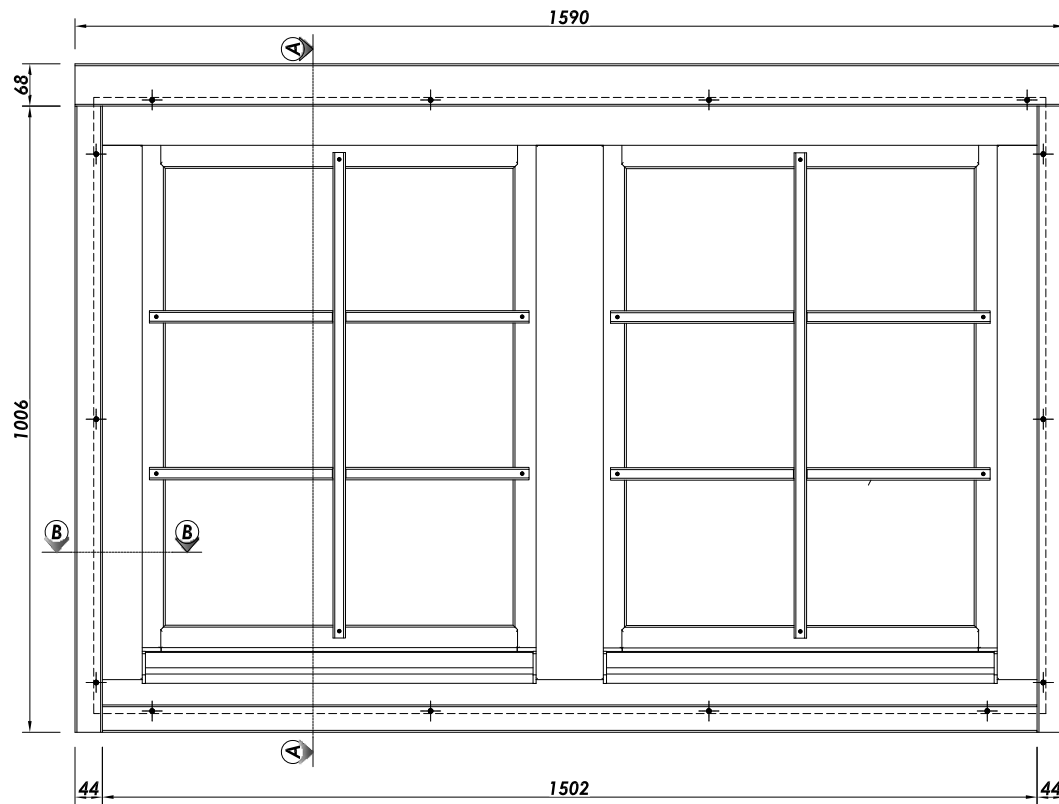

A - A

B - B

Premium Window 70mm / 1530 x 990

Nr.	Description	Profile mm	Length mm	Quantity
EX01	Exterior- and interior trim	22x68	1590	2
EX02	Exterior- and interior trim		1006	4
EX03			1502	2
EX04			--	--
EX05			--	--
EX06	Screws 3,5 x 50			28+2