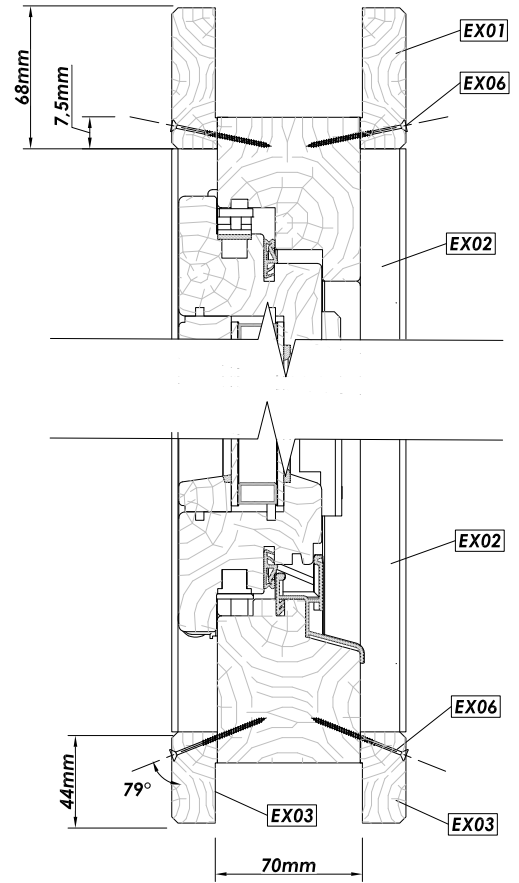

A - A

B - B

Premium Window 70mm / 765 x 990					
Nr.	Description	Profile mm	Length mm	Quantity	
EX01	Exterior- and interior trim	22x68	827	2	
EX02	Exterior- and interior trim	22x44	1008	4	
EX03			737	2	
EX04			--	--	
EX05			--	--	
EX06	Screws 3,5 x 50				24+2