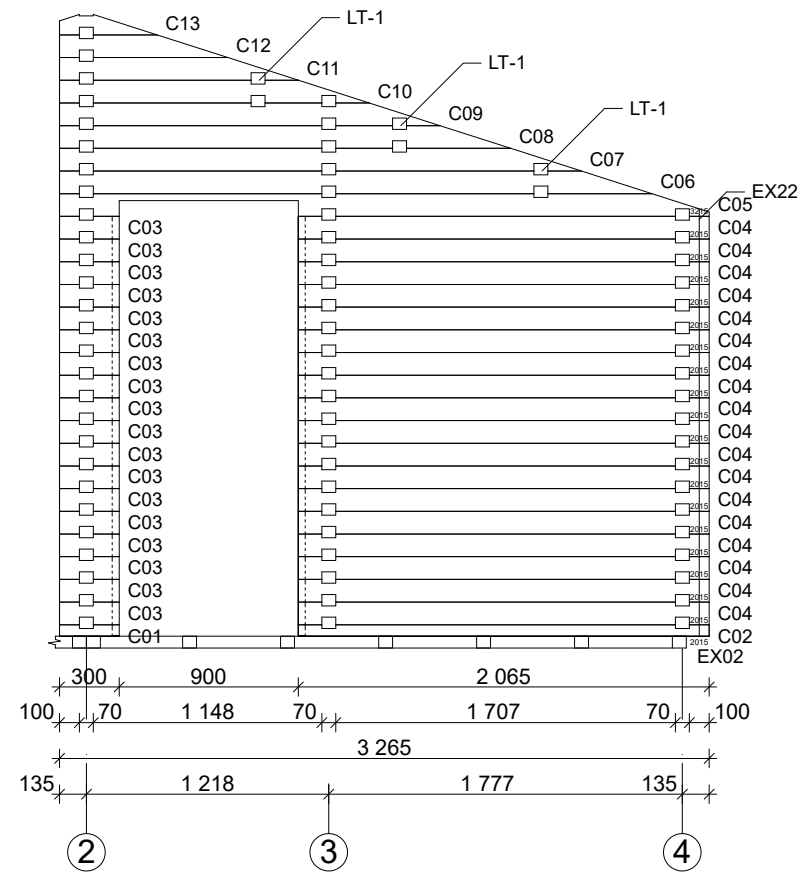

# Techn. Daten Arlanzon A

Log length (W x D) / Bohlenaußenmaß (B x T): 626 x 740 cm

Wall size(outside) / Wandaußenmaß: 606 x 720 cm

Log thickness / Bohlenstärke: 70 mm

Note: All dimensions are approximate ! / Achtung : Alle angegebenen Maße sind ca. - Maße !

# Arlanzon A 70 mm / 626 x 740 cm - Foundation / Fundamentplan

# Arlanzon A 70 mm / 626 x 740 cm - Ground plan / Wandplan

# Arlanzon A 70 mm / 626 x 740 cm - B; C