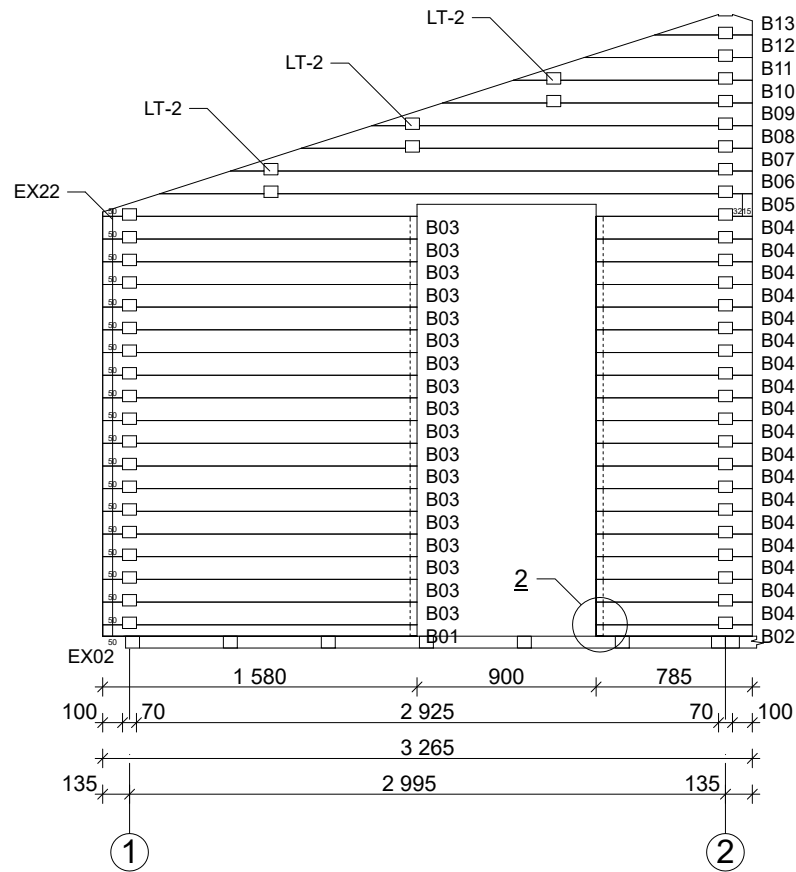

# Techn. Daten Arlanzon A

Log length (W x D) / Bohlenaußenmaß (B x T): 626 x 740 cm

Wall size(outside) / Wandaußenmaß: 606 x 720 cm

Log thickness / Bohlenstärke: 70 mm

Note: All dimensions are approximate ! / Achtung : Alle angegebenen Maße sind ca. - Maße !

# Arlanzon A 70 mm / 626 x 740 cm - Foundation / Fundamentplan

# Arlanzon A 70 mm / 626 x 740 cm - Ground plan / Wandplan

# Arlanzon A 70 mm / 626 x 740 cm - D