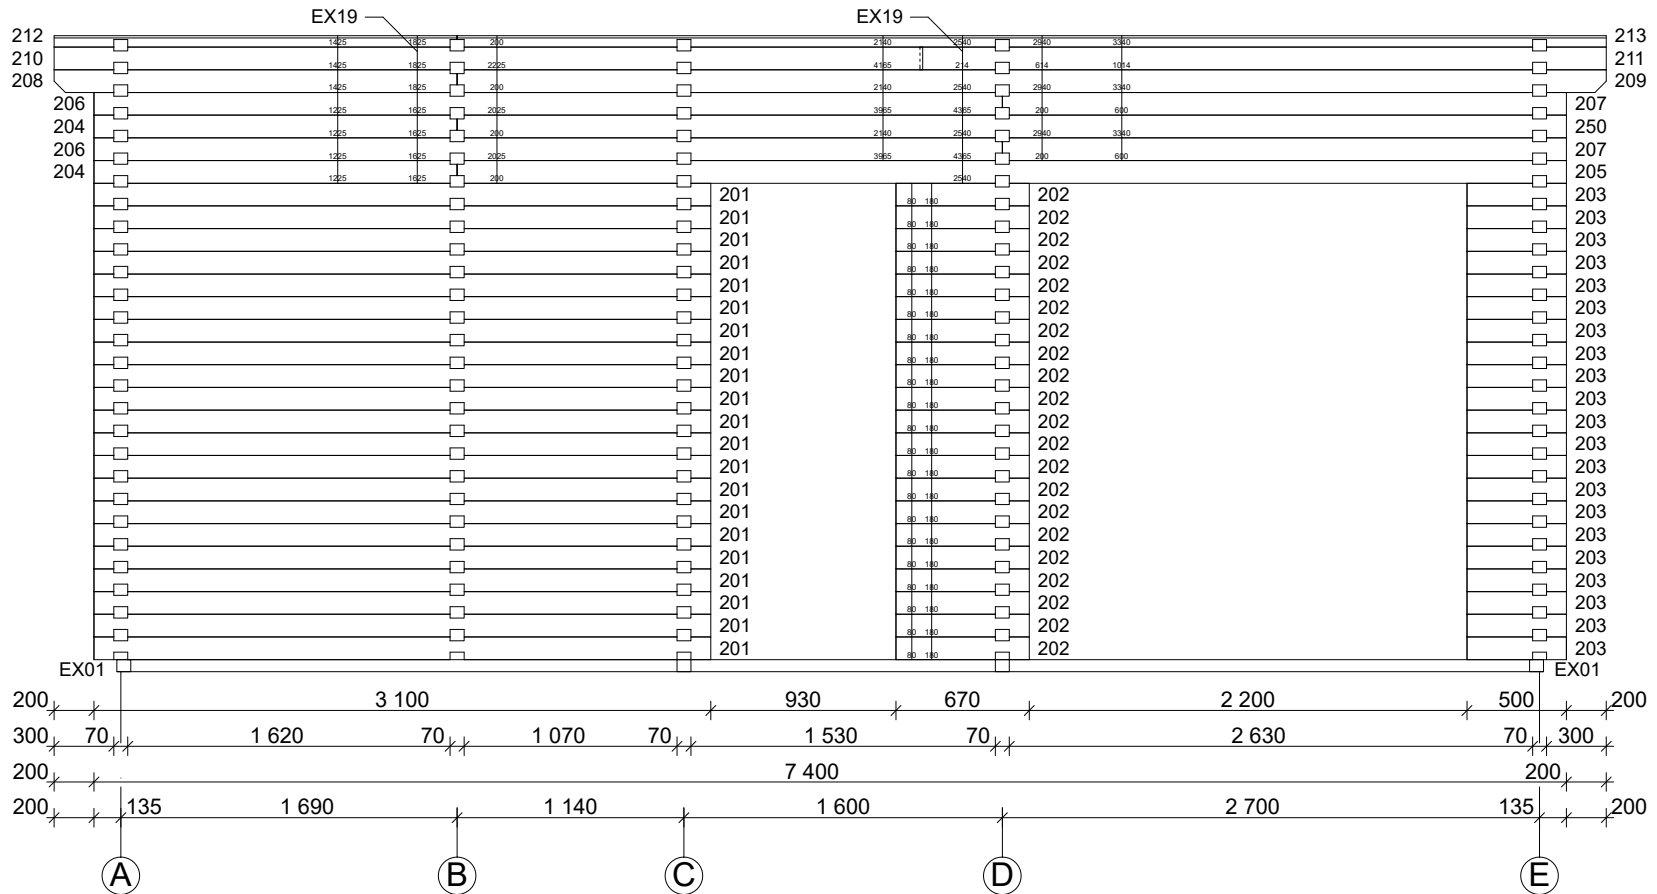

Arlanzon A 70 mm / 626 x 740 cm - 2