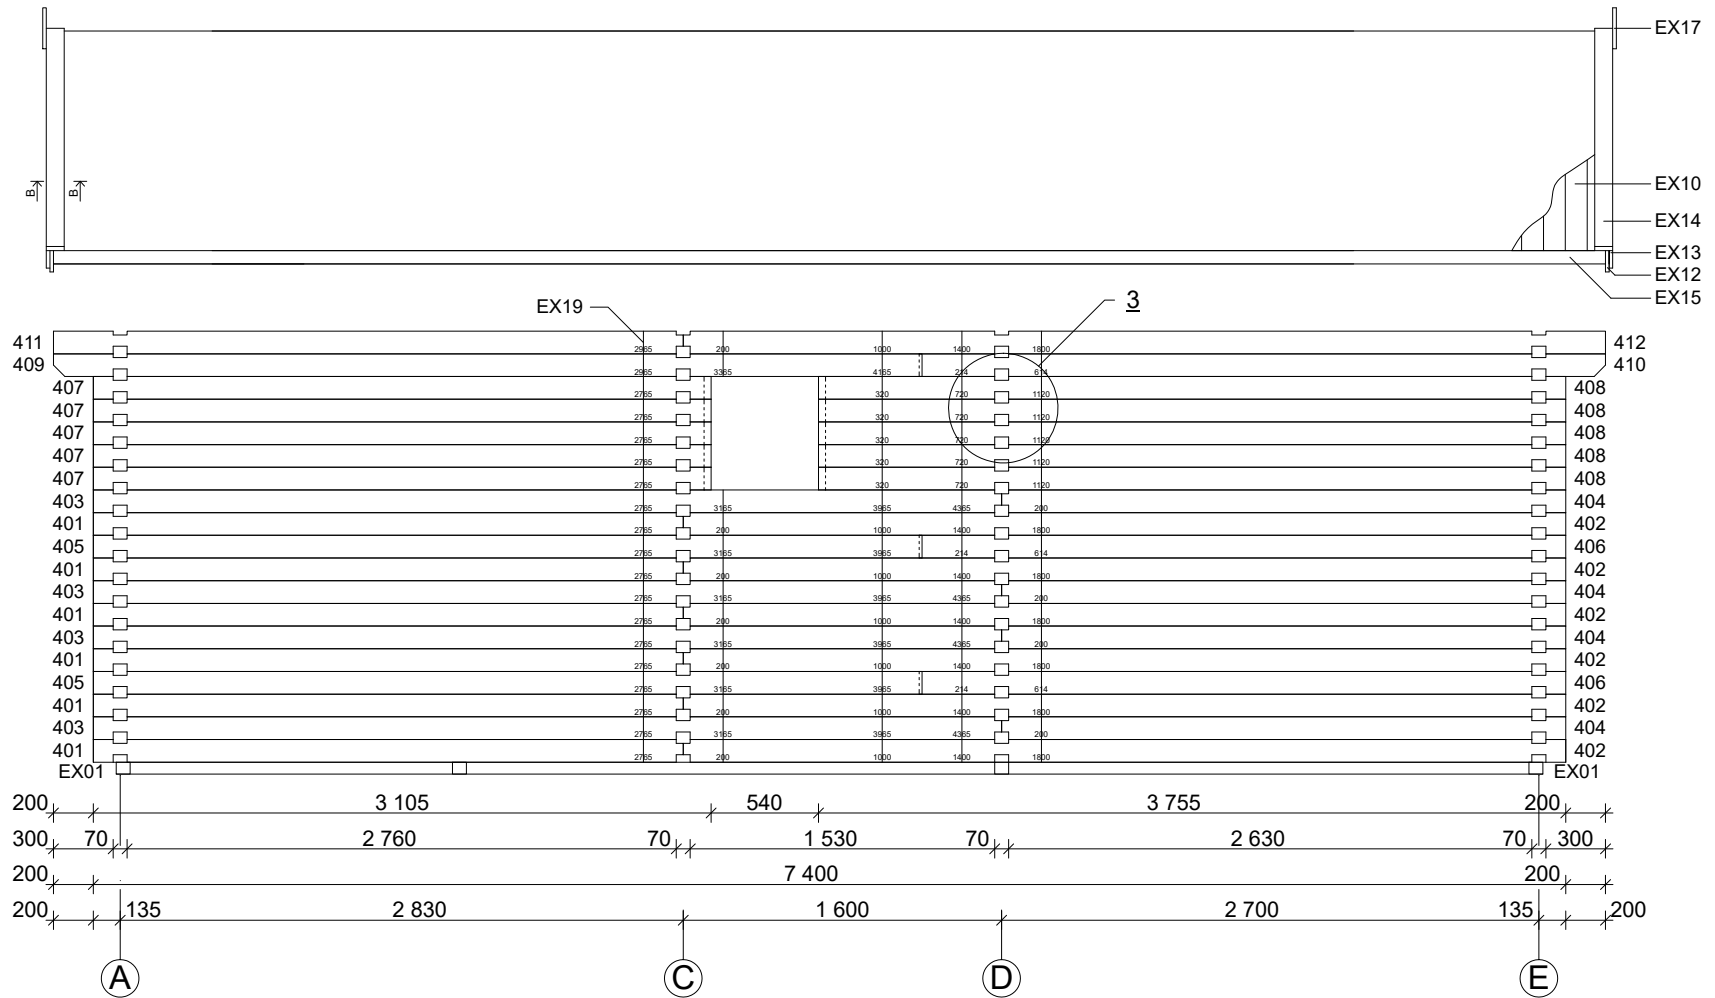

Arlanzon A 70 mm / 626 x 740 cm - 4