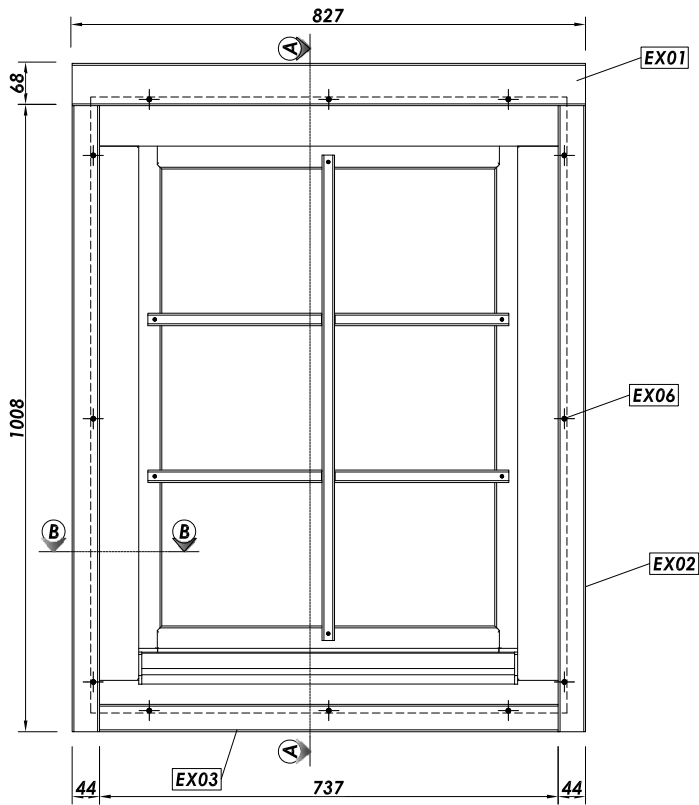

## Arlanzon A 70 mm / 626 x 740 cm - 2 ; 3

Nr		 mm	 mm	 x	
201			3100	21	
202			670	21	
203			500	21	
204			1825	2	
205			5575	1	
250			5575	1	
206			4565	2	
207			2835	2	
208			2025	1	
209			5775	1	
210			4365	1	
211			3435+14	1	
212				2025	1
213				5775	1
301			300	19	
302			670	19	
303			1870	1	

## Arlanzon A 70 mm / 626 x 740 cm - 3 ; 4

Nr		 mm	 mm	 x	
304			1870	3	
305			1870	1(0+1)	
401			2965	6	
402			4435	6	
403			4565	4	
404			2835	4	
405			4165	2	
406			3235+14	2	
407			3105	5	
408			3755	5	
409			4365	1	
410			3435+14	1	
411				3165	1(0+1)
412			4635	1(0+1)	

# B - B

Premium Window Sauna 70mm / 530 x 530				
Nr.	Description	Profile mm	Length mm	Quantity
EX01	Exterior- and interior trim	 22x68	588	2
EX02	Exterior- and interior trim	 22x44	544	4
EX03			500	2
EX04			--	--
EX05			--	--
EX06	Screws 3,5 x 50			

# B - B

Premium Window 70mm / 765 x 990				
Nr.	Description	Profile mm	Length mm	Quantity
EX01	Exterior- and interior trim	 22x68	827	2
EX02	Exterior- and interior trim	 22x44	1008	4
EX03			737	2
EX04			--	--
EX05			--	--
EX06	Screws 3,5 x 50			