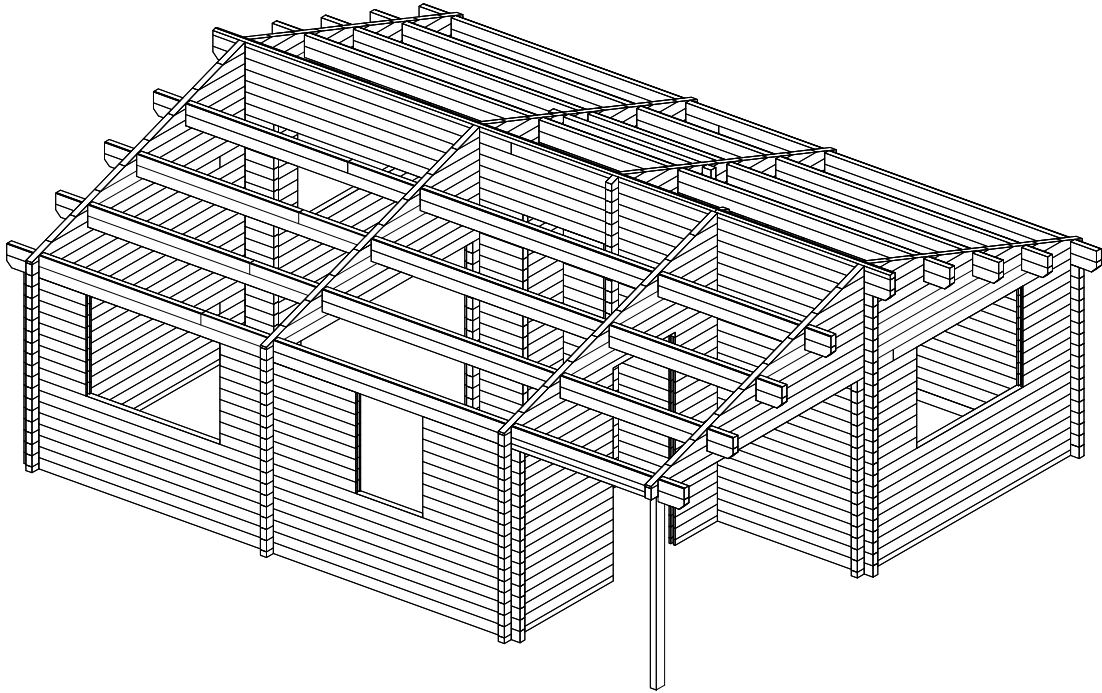

# Techn. Daten Arlanzon A

Log length (W x D) / Bohlenaußenmaß (B x T): 626 x 740 cm

Wall size(outside) / Wandaußenmaß: 606 x 720 cm

Log thickness / Bohlenstärke: 70 mm

Note: All dimensions are approximate ! / Achtung : Alle angegebenen Maße sind ca. - Maße !

# Arlanzon A 70 mm / 626 x 740 cm - Foundation / Fundamentplan

# Arlanzon A 70 mm / 626 x 740 cm - Ground plan / Wandplan