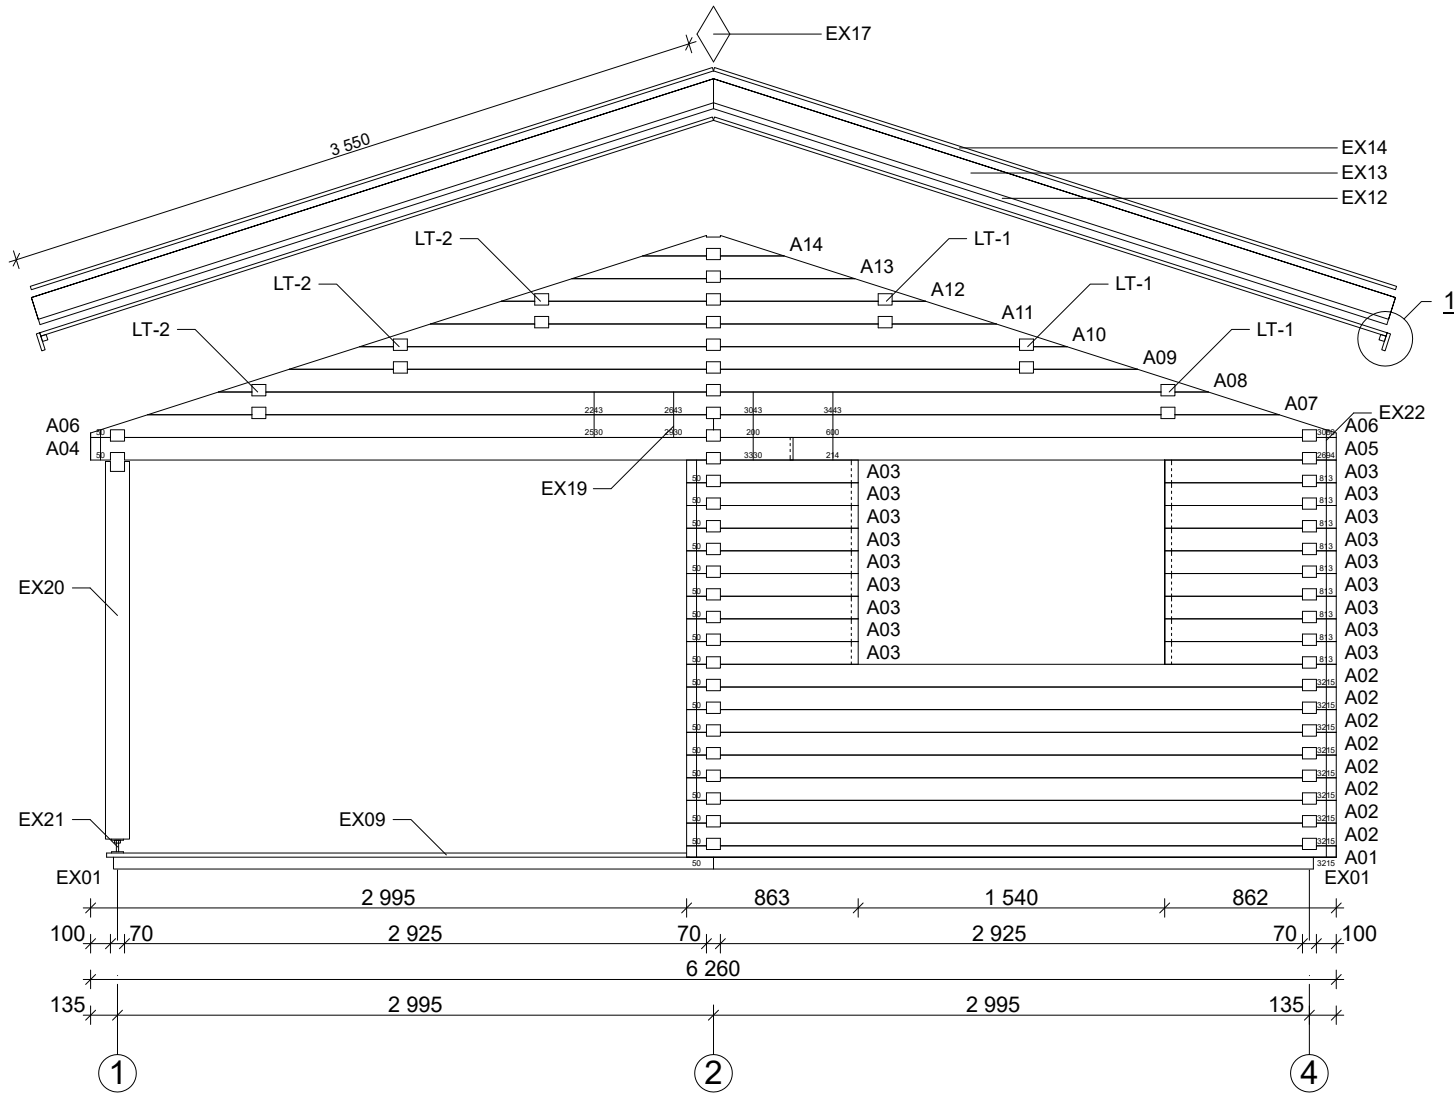

Arlanzon A 70 mm / 626 x 740 cm - A