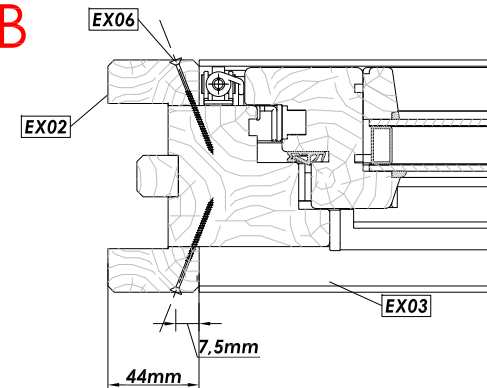

## Arlanzon A 70 mm / 626 x 740 cm - 2 ; 3

Nr		 mm	 mm	 x	
201			3100	21	
202			670	21	
203			500	21	
204			1825	2	
205			5575	1	
250			5575	1	
206			4565	2	
207			2835	2	
208			2025	1	
209			5775	1	
210			4365	1	
211			3435+14	1	
212				2025	1
213				5775	1
301			300	19	
302			670	19	
303			1870	1	

# B - B

Premium Window Sauna 70mm / 530 x 530				
Nr.	Description	Profile mm	Length mm	Quantity
EX01	Exterior- and interior trim	 22x68	588	2
EX02	Exterior- and interior trim	 22x44	544	4
EX03			500	2
EX04			--	--
EX05			--	--
EX06	Screws 3,5 x 50			

# B - B

Premium Window 70mm / 765 x 990				
Nr.	Description	Profile mm	Length mm	Quantity
EX01	Exterior- and interior trim	 22x68	827	2
EX02	Exterior- and interior trim	 22x44	1008	4
EX03			737	2
EX04			--	--
EX05			--	--
EX06	Screws 3,5 x 50			

A - A

B - B

Premium Window 70mm / 1530 x 990

Nr.	Description	Profile mm	Length mm	Quantity
EX01	Exterior- and interior trim	22x68	1590	2
EX02	Exterior- and interior trim		1006	4
EX03			1502	2
EX04			--	--
EX05			--	--
EX06	Screws 3,5 x 50			28+2