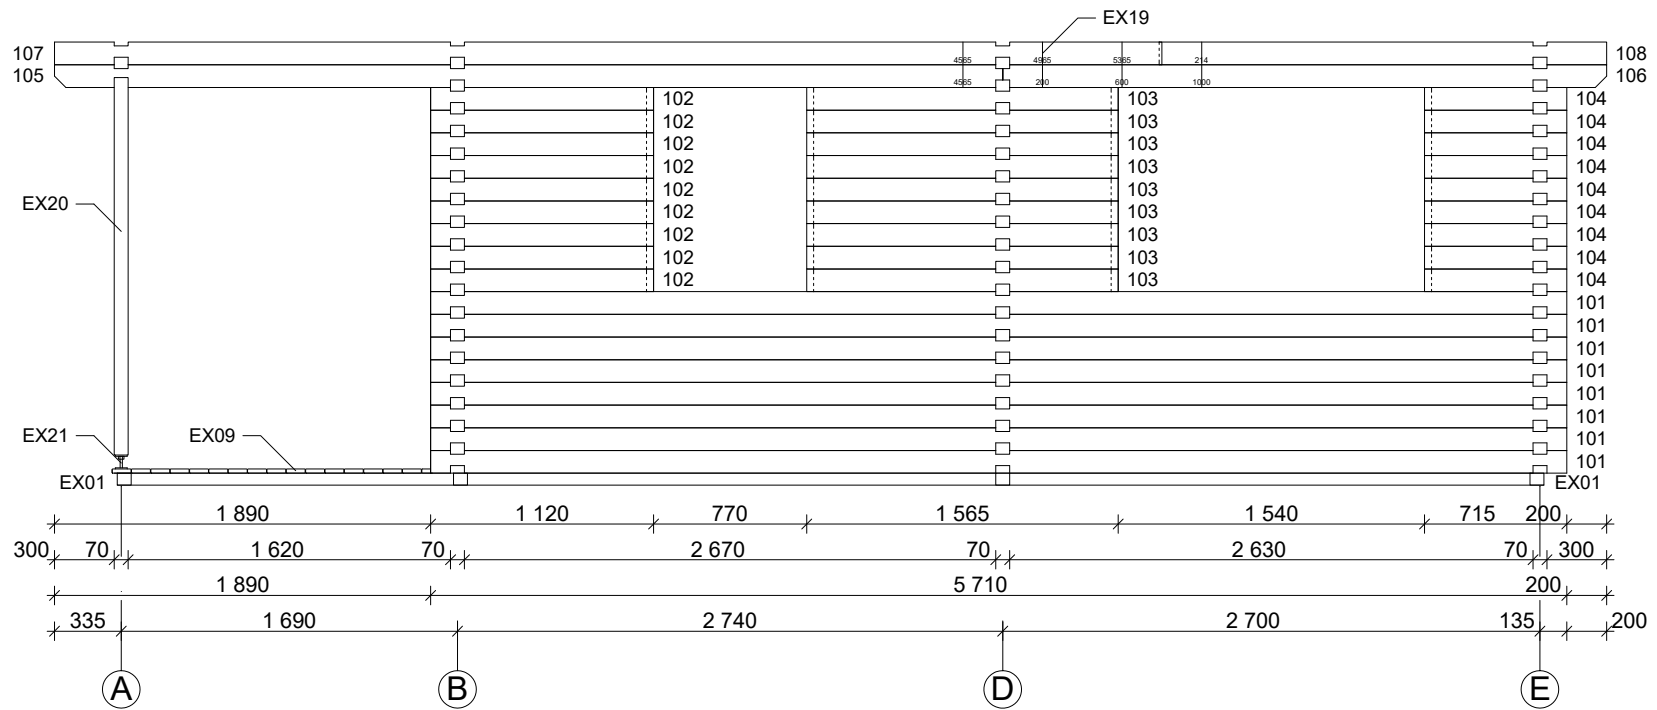

Arlanzon A 70 mm / 626 x 740 cm - 1