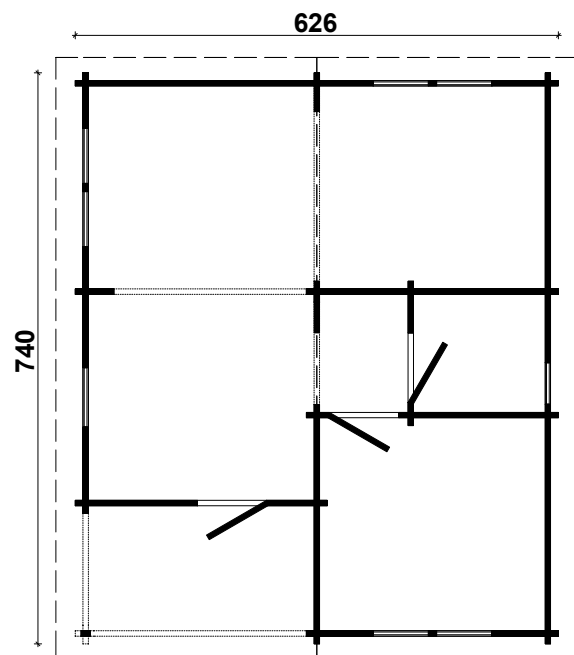

# Techn. Daten Arlanzon A

Log length (W x D) / Bohlenaußenmaß (B x T): 626 x 740 cm

Wall size(outside) / Wandaußenmaß: 606 x 720 cm

Log thickness / Bohlenstärke: 70 mm

Note: All dimensions are approximate ! / Achtung : Alle angegebenen Maße sind ca. - Maße !

# Arlanzon A 70 mm / 626 x 740 cm - Foundation / Fundamentplan

# Arlanzon A 70 mm / 626 x 740 cm - A

# Arlanzon A 70 mm / 626 x 740 cm - B; C