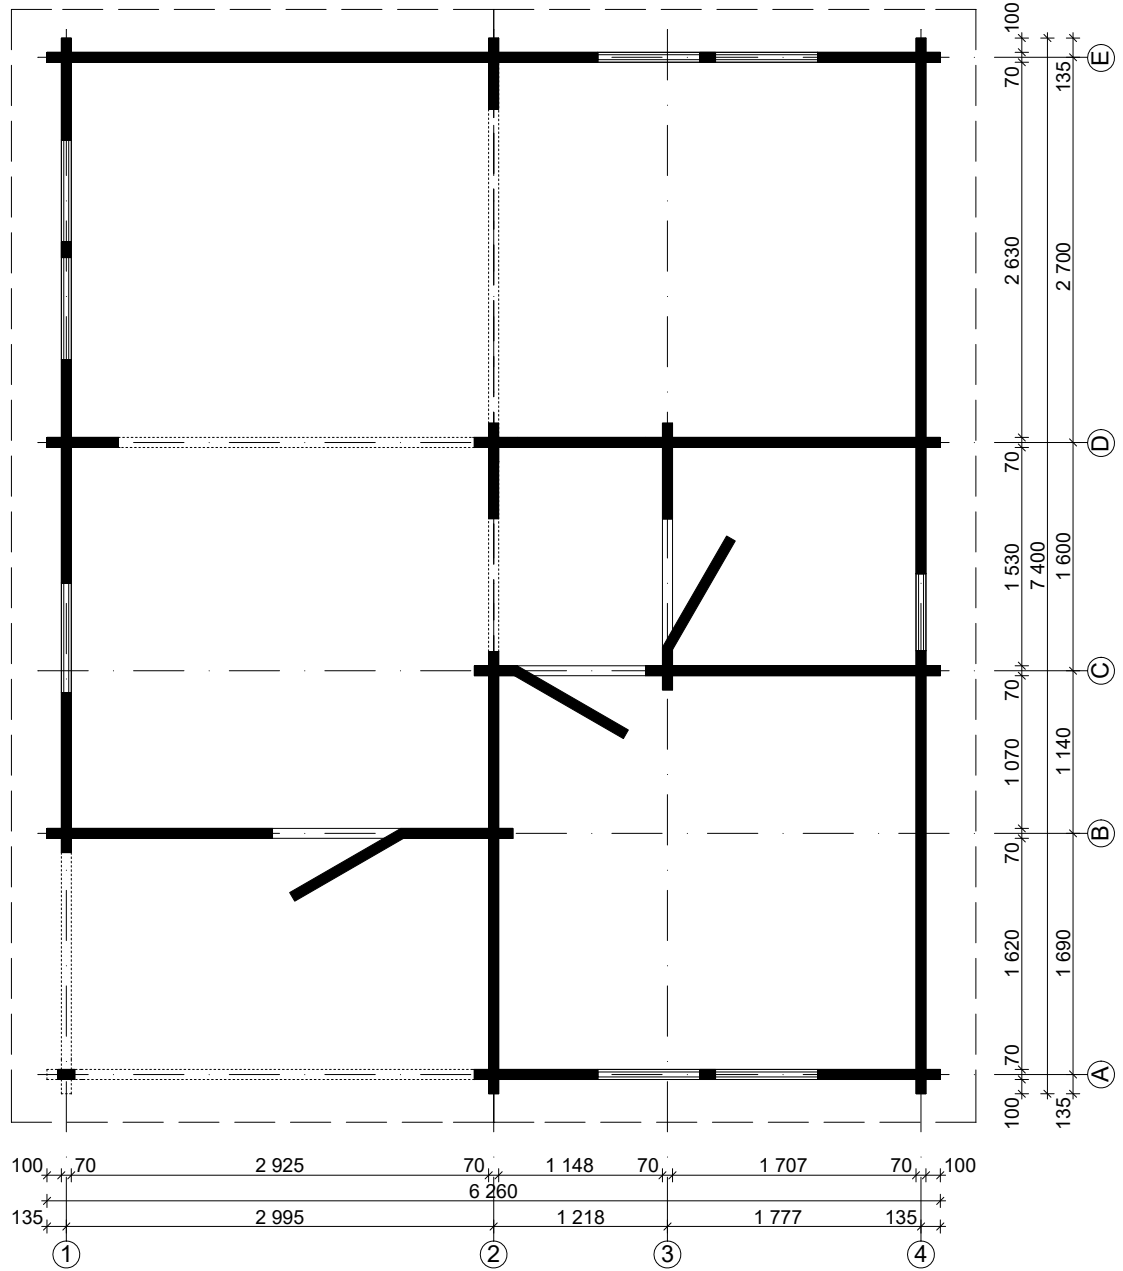

Arlanzon A 70 mm / 626 x 740 cm - Ground plan / Wandplan