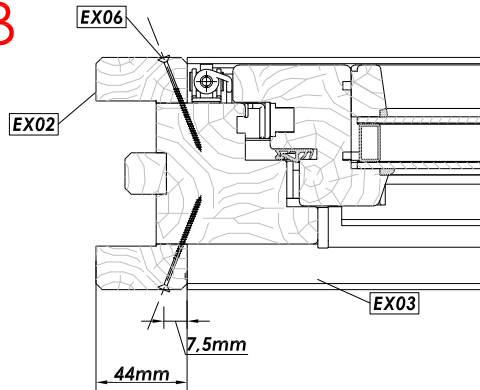

## Arlanzon A 70 mm / 626 x 740 cm - 2 ; 3

Nr		 mm	 mm	 x	
201			3100	21	
202			670	21	
203			500	21	
204			1825	2	
205			5575	1	
250			5575	1	
206			4565	2	
207			2835	2	
208			2025	1	
209			5775	1	
210			4365	1	
211			3435+14	1	
212				2025	1
213				5775	1
301			300	19	
302			670	19	
303			1870	1	

## Arlanzon A 70 mm / 626 x 740 cm - 3 ; 4

Nr		 mm	 mm	 x	
304			1870	3	
305			1870	1(0+1)	
401			2965	6	
402			4435	6	
403			4565	4	
404			2835	4	
405			4165	2	
406			3235+14	2	
407			3105	5	
408			3755	5	
409			4365	1	
410			3435+14	1	
411				3165	1(0+1)
412			4635	1(0+1)	

# B - B

Premium Window Sauna 70mm / 530 x 530				
Nr.	Description	Profile mm	Length mm	Quantity
EX01	Exterior- and interior trim	 22x68	588	2
EX02	Exterior- and interior trim	 22x44	544	4
EX03			500	2
EX04			--	--
EX05			--	--
EX06	Screws 3,5 x 50			

# B - B

Premium Window 70mm / 765 x 990				
Nr.	Description	Profile mm	Length mm	Quantity
EX01	Exterior- and interior trim	 22x68	827	2
EX02	Exterior- and interior trim	 22x44	1008	4
EX03			737	2
EX04			--	--
EX05			--	--
EX06	Screws 3,5 x 50			