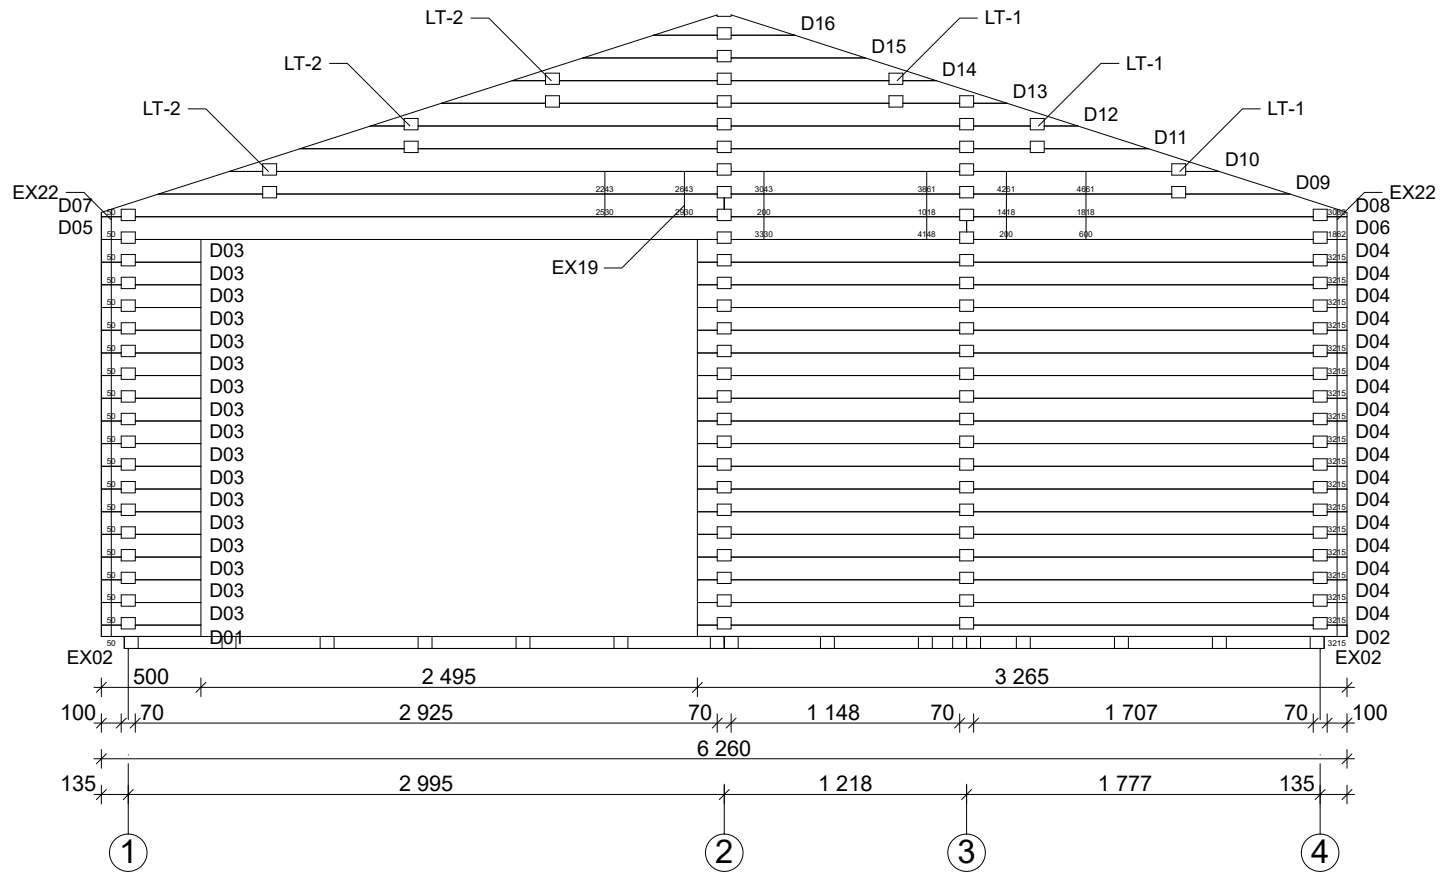

Arlanzon A 70 mm / 626 x 740 cm - D