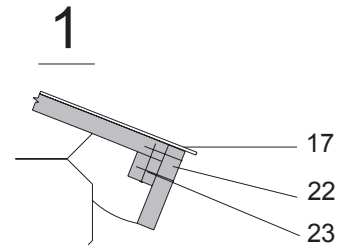

MONIKA-D

320 × 380 cm

300 × 360 cm

28 mm

- D Alle angegebenen Maße sind ca.-Maße
GB All dimensions are approximate !
NL Alle maten zijn circa maten
NO Alle vedlagte mål er ca !
E ¡Todas las dimensiones son aproximadas!
PT Todas as dimensões são aproximadas!
PL Wszystkie wymiary są przybliżone
EST Kõik mõõdud on ligilähedased.
IT Tutte le misure indicate sono circa
DK alle angivne mål er ca.-mål
S samtliga mått är ungefärliga
FR Toutes les dimensions fournies sont approximatives

MONIKA - D 28 mm

320 × 380 cm

		 mm	 mm	 ×	
01		45 × 70	3000	7	
02		 57	3200	1	
02a			1790/560	1/1	
03		 114	3200	17	
04			3800	30	
05			560	26	
06			1790	8	
07			460	9	
08			--	--	
09			--	--	
10			3975	2	
11			4150	2	
12			 28 × 120	4450	2(1+1)
13			 40 × 120	4450	3(2+1)
14		 114	3200	2	
15		840 × 1955 mm		1	
16		765 × 990 mm		1	
17				1	
18		Vers. 1 >  18 × 88	--	--	
		Vers. 2 >  18 × 110	1795	82+2	
19		Vers. 1 >  18 × 88	--	--	
		Vers. 2 >  18 × 110	3540	27+1	
20		18 × 110	1835	4	
21		16 × 35	1835	4	
22		18 × 90	4450	2	
23		28 × 28	2225	4	
24				2	

MONIKA - D 28 mm

320 × 380 cm

25			ca. 13,0 m	
26			2010	4
27			4,0×40	1
28			2,5×50	1
29			3,0×15	1
30			M8×60	12
31			300-400	3

3 000

3 590

01

TENE Kaupandus

MONIKA - D 28 mm

320 × 380 cm

A-A

B-B