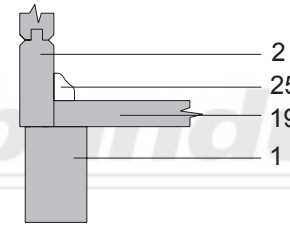

MONIKA-D

320 × 380 cm

300 × 360 cm

28 mm

- D Alle angegebenen Maße sind ca.-Maße
GB All dimensions are approximate !
NL Alle maten zijn circa maten
NO Alle vedlagte mål er ca !
E ¡Todas las dimensiones son aproximadas!
PT Todas as dimensões são aproximadas!
PL Wszystkie wymiary są przybliżone
EST Kõik mõõdud on ligilähedased.
IT Tutte le misure indicate sono circa
DK alle angivne mål er ca.-mål
S samtliga mått är ungefärliga
FR Toutes les dimensions fournies sont approximatives

MONIKA - D 28 mm

320 × 380 cm

		 mm	 mm	 ×	
01		45 × 70	3000	7	
02		 57	3200	1	
02a			1790/560	1/1	
03		 114	3200	17	
04			3800	30	
05			560	26	
06			1790	8	
07			460	9	
08			--	--	
09			--	--	
10			3975	2	
11			4150	2	
12			 28 × 120	4450	2(1+1)
13			 40 × 120	4450	3(2+1)
14		 114	3200	2	
15		840 × 1955 mm		1	
16		765 × 990 mm		1	
17				1	
18		Vers. 1 >  18 × 88	--	--	
		Vers. 2 >  18 × 110	1795	82+2	
19		Vers. 1 >  18 × 88	--	--	
		Vers. 2 >  18 × 110	3540	27+1	
20		18 × 110	1835	4	
21		16 × 35	1835	4	
22		18 × 90	4450	2	
23		28 × 28	2225	4	
24				2	

MONIKA - D 28 mm

320 × 380 cm

25			ca. 13,0 m	
26			2010	4
27			4,0×40	1
28			2,5×50	1
29			3,0×15	1
30			M8×60	12
31			300-400	3

3 000

3 590

01

TENE Kaupandus

MONIKA - D 28 mm

320 × 380 cm

A-A

B-B