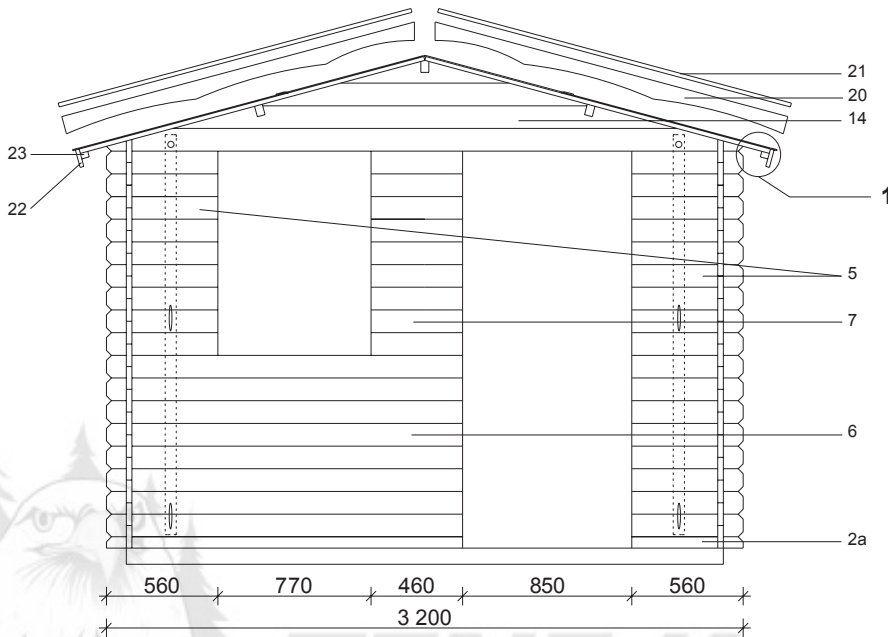

MONIKA-D

320 × 380 cm

300 × 360 cm

28 mm

- D Alle angegebenen Maße sind ca.-Maße
GB All dimensions are approximate !
NL Alle maten zijn circa maten
NO Alle vedlagte mål er ca !
E ¡Todas las dimensiones son aproximadas!
PT Todas as dimensões são aproximadas!
PL Wszystkie wymiary są przybliżone
EST Kõik mõõdud on ligilähedased.
IT Tutte le misure indicate sono circa
DK alle angivne mål er ca.-mål
S samtliga mått är ungefärliga
FR Toutes les dimensions fournies sont approximatives

MONIKA - D 28 mm

320 × 380 cm

		 mm	 mm	 ×	
01		45 × 70	3000	7	
02		 57	3200	1	
02a			1790/560	1/1	
03		 114	3200	17	
04			3800	30	
05			560	26	
06			1790	8	
07			460	9	
08			--	--	
09			--	--	
10			3975	2	
11			4150	2	
12			 28 × 120	4450	2(1+1)
13			 40 × 120	4450	3(2+1)
14		 114	3200	2	
15		840 × 1955 mm		1	
16		765 × 990 mm		1	
17				1	
18		Vers. 1 >  18 × 88	--	--	
		Vers. 2 >  18 × 110	1795	82+2	
19		Vers. 1 >  18 × 88	--	--	
		Vers. 2 >  18 × 110	3540	27+1	
20		18 × 110	1835	4	
21		16 × 35	1835	4	
22		18 × 90	4450	2	
23		28 × 28	2225	4	
24				2	

MONIKA - D 28 mm

320 × 380 cm

25			ca. 13,0 m	
26			2010	4
27			4,0×40	1
28			2,5×50	1
29			3,0×15	1
30			M8×60	12
31			300-400	3

3 000

3 590

01

TENE Kaupandus

MONIKA - D 28 mm

320 × 380 cm

A-A

B-B