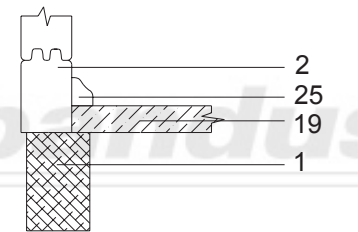

SANDRA - B 40 mm

320 × 320 cm

A-A

B-B