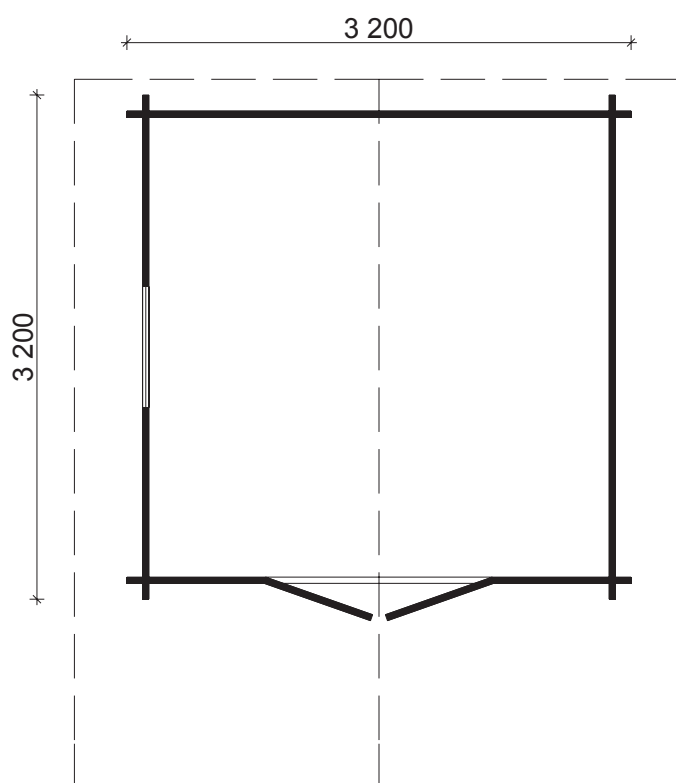

SANDRA-B

320 × 320 cm

300 × 300 cm

40 mm

- D Alle angegebenen Maße sind ca.-Maße
GB All dimensions are approximate !
NL Alle maten zijn circa maten
NO Alle vedlagte mål er ca !
E ¡Todas las dimensiones son aproximadas!
PT Todas as dimensões são aproximadas!
PL Wszystkie wymiary są przybliżone
EST Kõik mõõdud on ligilähedased.
IT Tutte le misure indicate sono circa
DK alle angivne mål er ca.-mål
S samtliga mått är ungefärliga
FR Toutes les dimensions fournies sont approximatives

SANDRA - B 40 mm

320 × 320 cm

		 mm	 mm	 ×	
01		45 × 70	3000	6	
02		 57	3200	1	
02a			880/880	1/1	
03		 114	3200	38	
04			--	--	
05			880	34	
06			1215	16	
07			1515	1	
08			1815	1	
09			3500	1	
10			3800	1	
11			4100	2	
12			 40 × 120	4500	2(1+1)
13			 40 × 143	4500	3(2+1)
14		 114	3200	2	
15	 + 	1425 × 1955 mm		1/2	
16	 + 	765 × 990 mm		1/1	
17				--	
18		Vers. 1 >	 18 × 88	--	--
		Vers. 2 >	 18 × 110	2000	82+2
19		Vers. 1 >	 18 × 88	--	--
		Vers. 2 >	 18 × 110	2915	27+1
20		18 × 90	2034	4	
21		18 × 90	2034	4	
22		18 × 90	4500	2	
23		28 × 28	2250	4	
24				2	

SANDRA - B 40 mm

320 × 320 cm

25			ca. 11,7 m	
26			2010	4
27			4,0×40/4,0×50	100/500
28			5,0×70/6,0×140	15/40
29			1,4×35	50
30			M8×70	12
31			300-400	

3000

2990

TENE Korbendus

SANDRA - B 40 mm

320 × 320 cm