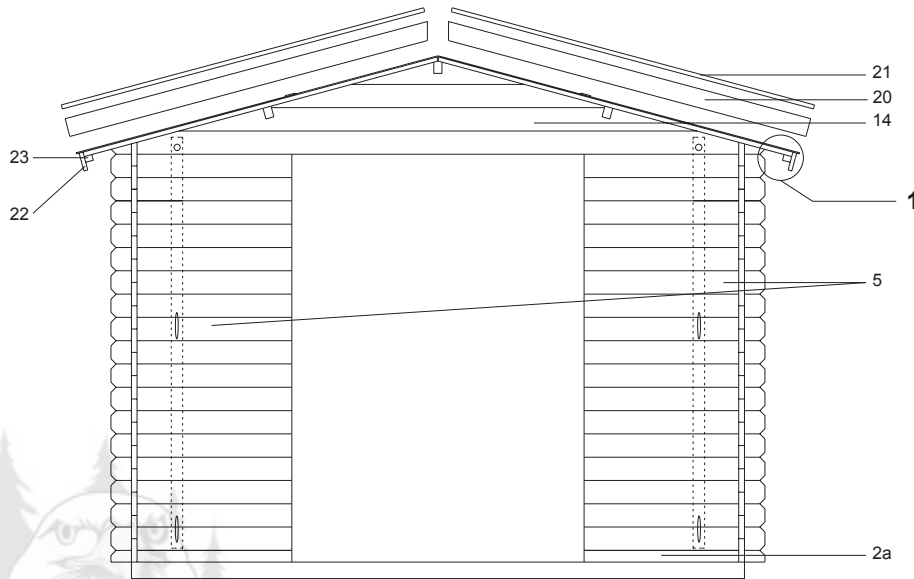

SANDRA-B

320 × 320 cm

300 × 300 cm

40 mm

- D Alle angegebenen Maße sind ca.-Maße
GB All dimensions are approximate !
NL Alle maten zijn circa maten
NO Alle vedlagte mål er ca !
E ¡Todas las dimensiones son aproximadas!
PT Todas as dimensões são aproximadas!
PL Wszystkie wymiary są przybliżone
EST Kõik mõõdud on ligilähedased.
IT Tutte le misure indicate sono circa
DK alle angivne mål er ca.-mål
S samtliga mått är ungefärliga
FR Toutes les dimensions fournies sont approximatives

SANDRA - B 40 mm

320 × 320 cm

		 mm	 mm	 ×	
01		45 × 70	3000	6	
02		 57	3200	1	
02a			880/880	1/1	
03		 114	3200	38	
04			--	--	
05			880	34	
06			1215	16	
07			1515	1	
08			1815	1	
09			3500	1	
10			3800	1	
11			4100	2	
12			 40 × 120	4500	2(1+1)
13			 40 × 143	4500	3(2+1)
14		 114	3200	2	
15	 + 	1425 × 1955 mm		1/2	
16	 + 	765 × 990 mm		1/1	
17				--	
18		Vers. 1 >	 18 × 88	--	--
		Vers. 2 >	 18 × 110	2000	82+2
19		Vers. 1 >	 18 × 88	--	--
		Vers. 2 >	 18 × 110	2915	27+1
20		18 × 90	2034	4	
21		18 × 90	2034	4	
22		18 × 90	4500	2	
23		28 × 28	2250	4	
24				2	

SANDRA - B 40 mm

320 × 320 cm

25			ca. 11,7 m	
26			2010	4
27			4,0×40/4,0×50	100/500
28			5,0×70/6,0×140	15/40
29			1,4×35	50
30			M8×70	12
31			300-400	

3000

2990

TENE Korbendus

SANDRA - B 40 mm

320 × 320 cm