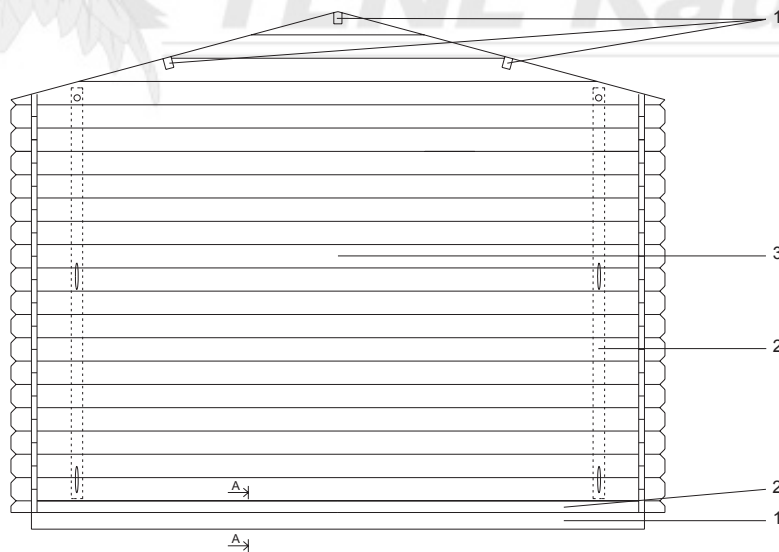

SANDRA - B 40 mm

320 × 320 cm

A-A

B-B