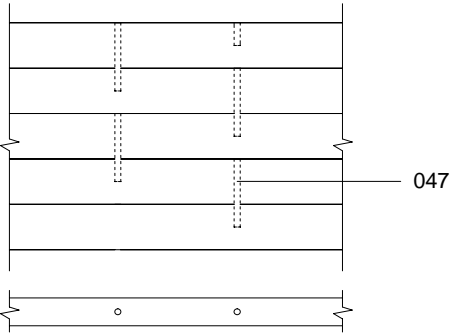

Sudbury 2 - 2.75" / 17.75" x 28.5"

Sudbury 2 - 2.75" / 17.75" x 28.5"

1, 3, 4

1

2

2

A-A

B-B

Double door
2.75" ISO
56" x 77"
1 ea.

Single door
2.75" ISO
33" x 77"
1 ea.

Single window
2.75" ISO
20.25" x 74.5"
3 ea.

Sudbury 2 - 2.75" / 17.75" x 28.5"

DB-1

DB-2

DB-3

3