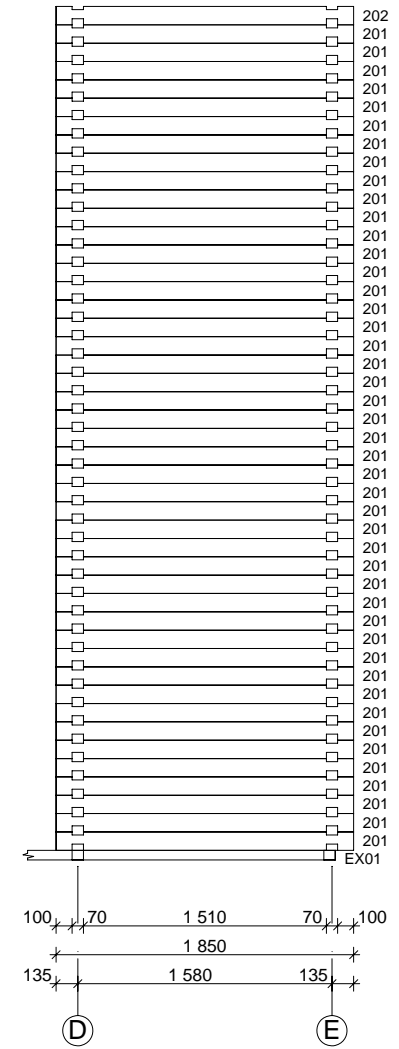

Cadiz 70 mm / 1050 x 595 cm - Wand 1; Wand 2