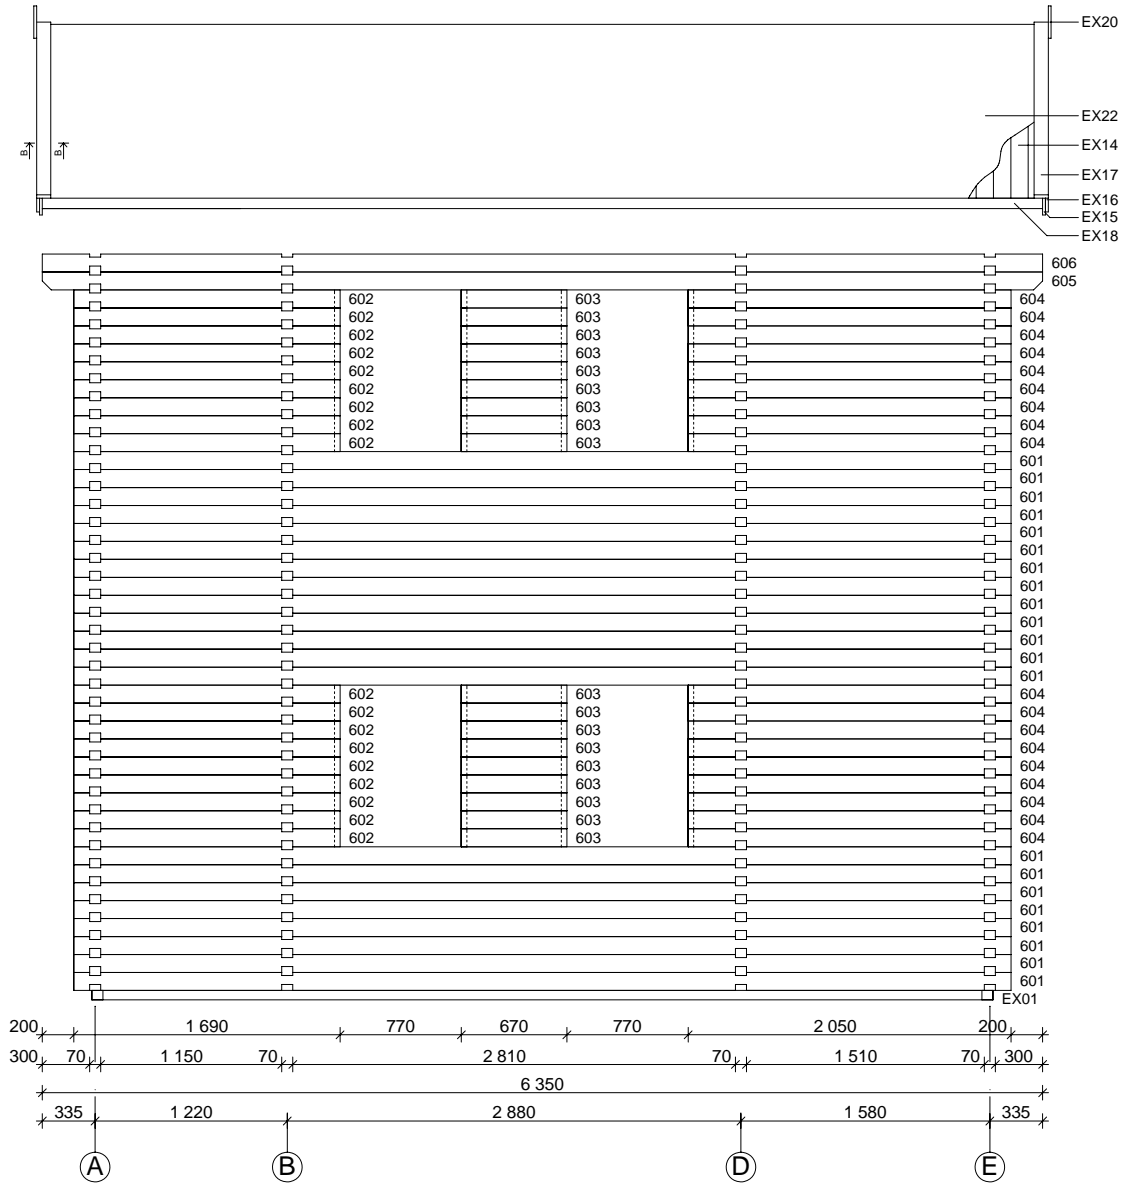

Techn. Daten: Cadiz

Bohlenaußenmaß (B x T): 1050 x 595 cm

Wandaußenmaß: 1030 x 575 cm · Bohlenstärke: 70 mm

Achtung : Alle angegebenen Maße sind ca. - Maße !

Cadiz 70 mm / 1050 x 595 cm - Teileliste

Nr.	Beschreibung	Profil mm	Länge mm	Stück
EX01	Fundament	70 x 60	3750	6
EX02			2770	5
EX03			5580	18
EX04			4360	8
EX05	Fußbodenbretter		3636	176+2
EX06			2740	52
EX07			2629	28
EX08			933	14
EX09			896	14
EX10			1766	16
EX11	1903	14		
EX12	Terrassendielen		2736	9
EX13	Handlauf 	40 x 143	2740	1
EX14	Dachbretter		5570	116+2
EX15	Giebelblende 		5620	4
EX16			5620	4
EX17	Giebelabschlussbrett		5620	4
EX18	Traufenbrett		3175	4
EX19	Traufenleiste		3175	4
EX20	Raute			2
EX21	Fußleisten		ca. 255,0 m	
EX22	Dachpappe		6450	14
EX23	Leiste		850	3
EX24			1310	1
EX25	Gewindestangen	∅ 10	2360	14
EX26	Distanzmuffen			7
EX27	Mutter, Scheibe			14
EX28	Dübel	∅ 16	150	400
EX29	Schrauben 4,0 x 40,			1 Beutel
EX30	Schrauben 5,0 x 100,			1 Beutel
EX31	Schrauben 6,0 x 120,			1 Beutel
EX32	Nägel 2,2 x 50			1 Beutel
EX33	Nägel 2,5 x 70			1 Beutel
EX34	Nägel 3,0 x 15			1 Beutel
EX35	Schlaghölzer	70 x 114	300-400	10

Cadiz 70 mm / 1050 x 595 cm - Fundamentplan

Cadiz 70 mm / 1050 x 595 cm - Wandplan I

Cadiz 70 mm / 1050 x 595 cm - Wandplan II

Cadiz 70 mm / 1050 x 595 cm - Fussboden I

Cadiz 70 mm / 1050 x 595 cm - Fussboden II

Cadiz 70 mm / 1050 x 595 cm - Zwischenbalken

Cadiz 70 mm / 1050 x 595 cm - Wand A

Cadiz 70 mm / 1050 x 595 cm - Wand B

Cadiz 70 mm / 1050 x 595 cm - Wand C

Cadiz 70 mm / 1050 x 595 cm - Wand D

Cadiz 70 mm / 1050 x 595 cm - Wand E

Cadiz 70 mm / 1050 x 595 cm - Wand 1; Wand 2

Cadiz 70 mm / 1050 x 595 cm - Wand 3; Wand 4

Cadiz 70 mm / 1050 x 595 cm - Wand 6

Cadiz 70 mm / 1050 x 595 cm - Dachbalken; Zwischenbalken

Cadiz 70 mm / 1050 x 595 cm