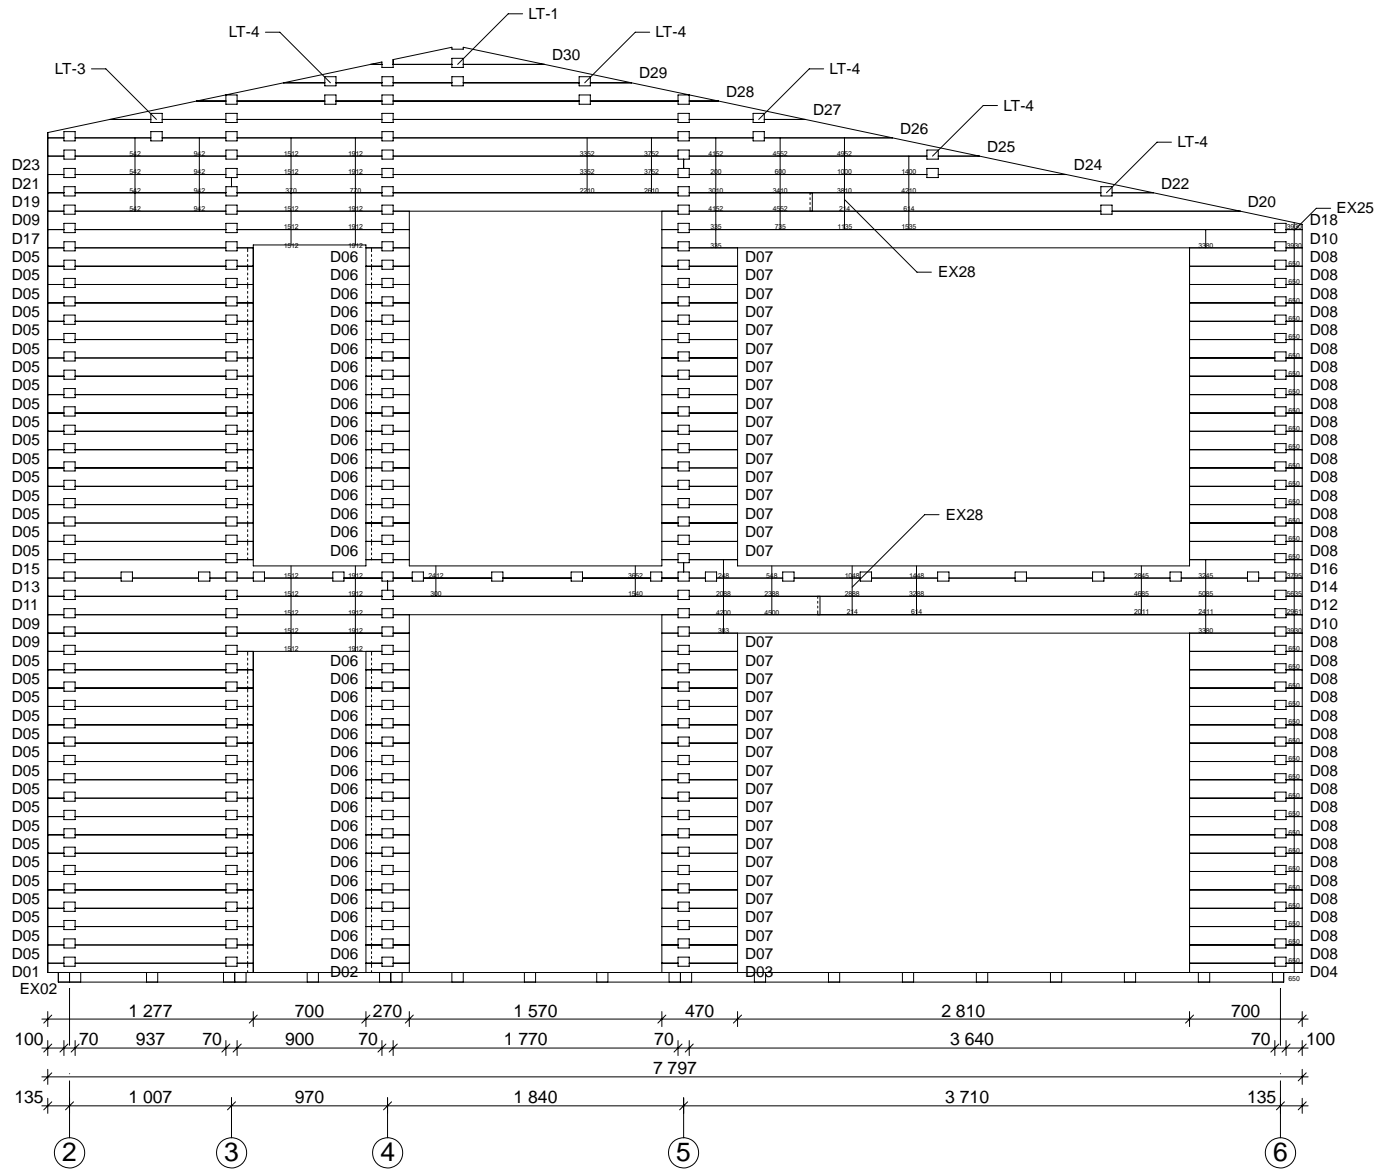

Techn. Daten: Cadiz

Bohlenaußenmaß (B x T): 1050 x 595 cm

Wandaußenmaß: 1030 x 575 cm · Bohlenstärke: 70 mm

Achtung : Alle angegebenen Maße sind ca. - Maße !

Cadiz 70 mm / 1050 x 595 cm - Teileliste

Nr.	Beschreibung	Profil mm	Länge mm	Stück
EX01	Fundament	70 x 60	3750	6
EX02			2770	5
EX03			5580	18
EX04			4360	8
EX05	Fußbodenbretter		3636	176+2
EX06			2740	52
EX07			2629	28
EX08			933	14
EX09			896	14
EX10			1766	16
EX11	1903	14		
EX12	Terrassendielen		2736	9
EX13	Handlauf 	40 x 143	2740	1
EX14	Dachbretter		5570	116+2
EX15	Giebelblende 		5620	4
EX16			5620	4
EX17	Giebelabschlussbrett		5620	4
EX18	Traufenbrett		3175	4
EX19	Traufenleiste		3175	4
EX20	Raute			2
EX21	Fußleisten		ca. 255,0 m	
EX22	Dachpappe		6450	14
EX23	Leiste		850	3
EX24			1310	1
EX25	Gewindestangen	∅ 10	2360	14
EX26	Distanzmuffen			7
EX27	Mutter, Scheibe			14
EX28	Dübel	∅ 16	150	400
EX29	Schrauben 4,0 x 40,			1 Beutel
EX30	Schrauben 5,0 x 100,			1 Beutel
EX31	Schrauben 6,0 x 120,			1 Beutel
EX32	Nägel 2,2 x 50			1 Beutel
EX33	Nägel 2,5 x 70			1 Beutel
EX34	Nägel 3,0 x 15			1 Beutel
EX35	Schlaghölzer	70 x 114	300-400	10

Cadiz 70 mm / 1050 x 595 cm - Fundamentplan

Cadiz 70 mm / 1050 x 595 cm - Wandplan I

Cadiz 70 mm / 1050 x 595 cm - Wandplan II

Cadiz 70 mm / 1050 x 595 cm - Fussboden I

Cadiz 70 mm / 1050 x 595 cm - Fussboden II

Cadiz 70 mm / 1050 x 595 cm - Zwischenbalken

Cadiz 70 mm / 1050 x 595 cm - Wand A

Cadiz 70 mm / 1050 x 595 cm - Wand B

Cadiz 70 mm / 1050 x 595 cm - Wand C

Cadiz 70 mm / 1050 x 595 cm - Wand D

Cadiz 70 mm / 1050 x 595 cm - Wand E

Cadiz 70 mm / 1050 x 595 cm - Wand 1; Wand 2

Cadiz 70 mm / 1050 x 595 cm - Wand 3; Wand 4

Cadiz 70 mm / 1050 x 595 cm - Wand 6

Cadiz 70 mm / 1050 x 595 cm - Dachbalken; Zwischenbalken

Cadiz 70 mm / 1050 x 595 cm