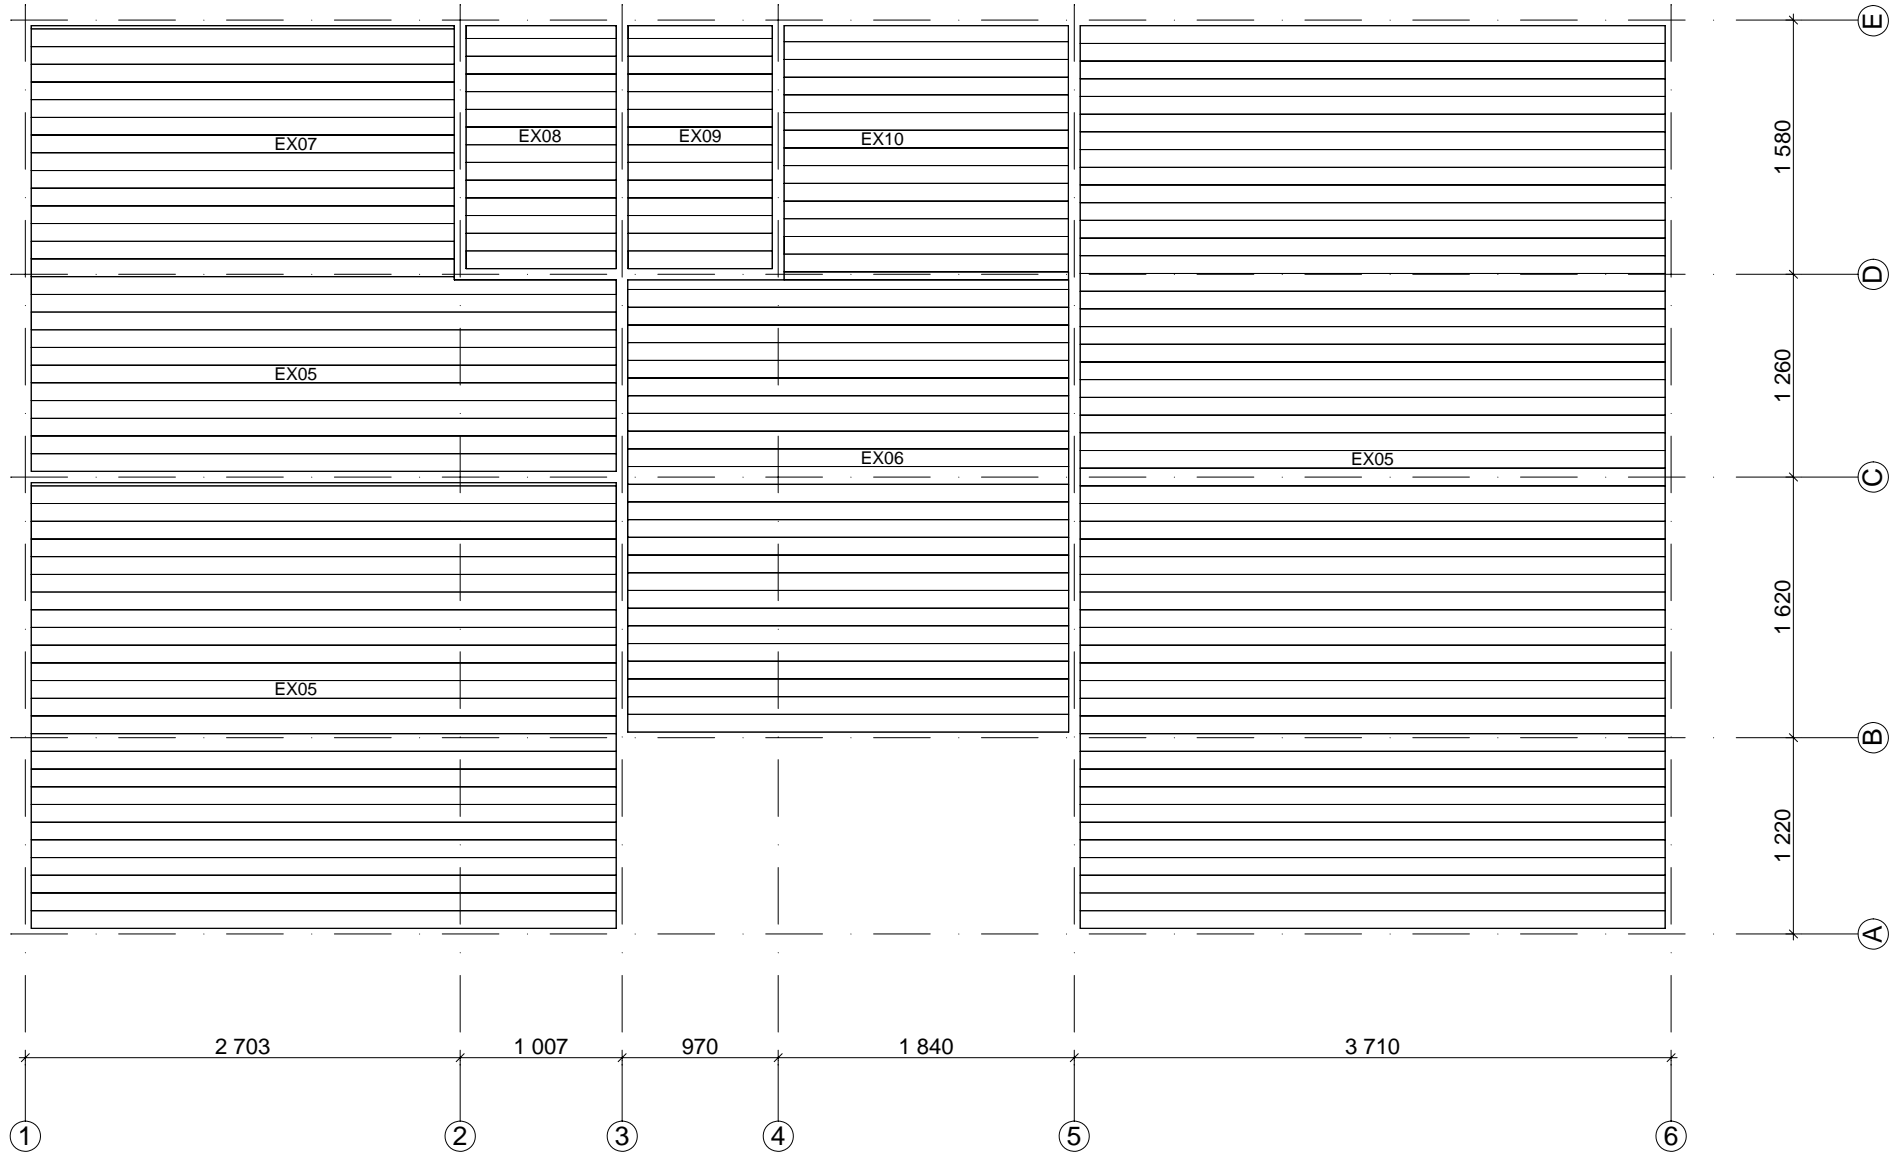

Cadiz 70 mm / 1050 x 595 cm - Wand 5; Wand 6

Nr.	Beschreibung	Profil mm	Länge mm	Stück
505			5950	3
506			3210	17
507			5950	1
508			5950	6
509			6350	1
510			6350	1(0+1)
601			5950	21
602			1690	18
603			670	18
604			2050	18
605			6350	1
606			6350	1(0+1)

Cadiz 70 mm / 1050 x 595 cm - Fundamentplan

Cadiz 70 mm / 1050 x 595 cm - Wandplan I

Cadiz 70 mm / 1050 x 595 cm - Wandplan II

Cadiz 70 mm / 1050 x 595 cm - Fussboden I

Cadiz 70 mm / 1050 x 595 cm - Fussboden II

Cadiz 70 mm / 1050 x 595 cm - Zwischenbalken

Cadiz 70 mm / 1050 x 595 cm - Wand A

Cadiz 70 mm / 1050 x 595 cm - Wand B

Cadiz 70 mm / 1050 x 595 cm - Wand C

Cadiz 70 mm / 1050 x 595 cm - Wand D

Cadiz 70 mm / 1050 x 595 cm - Wand E