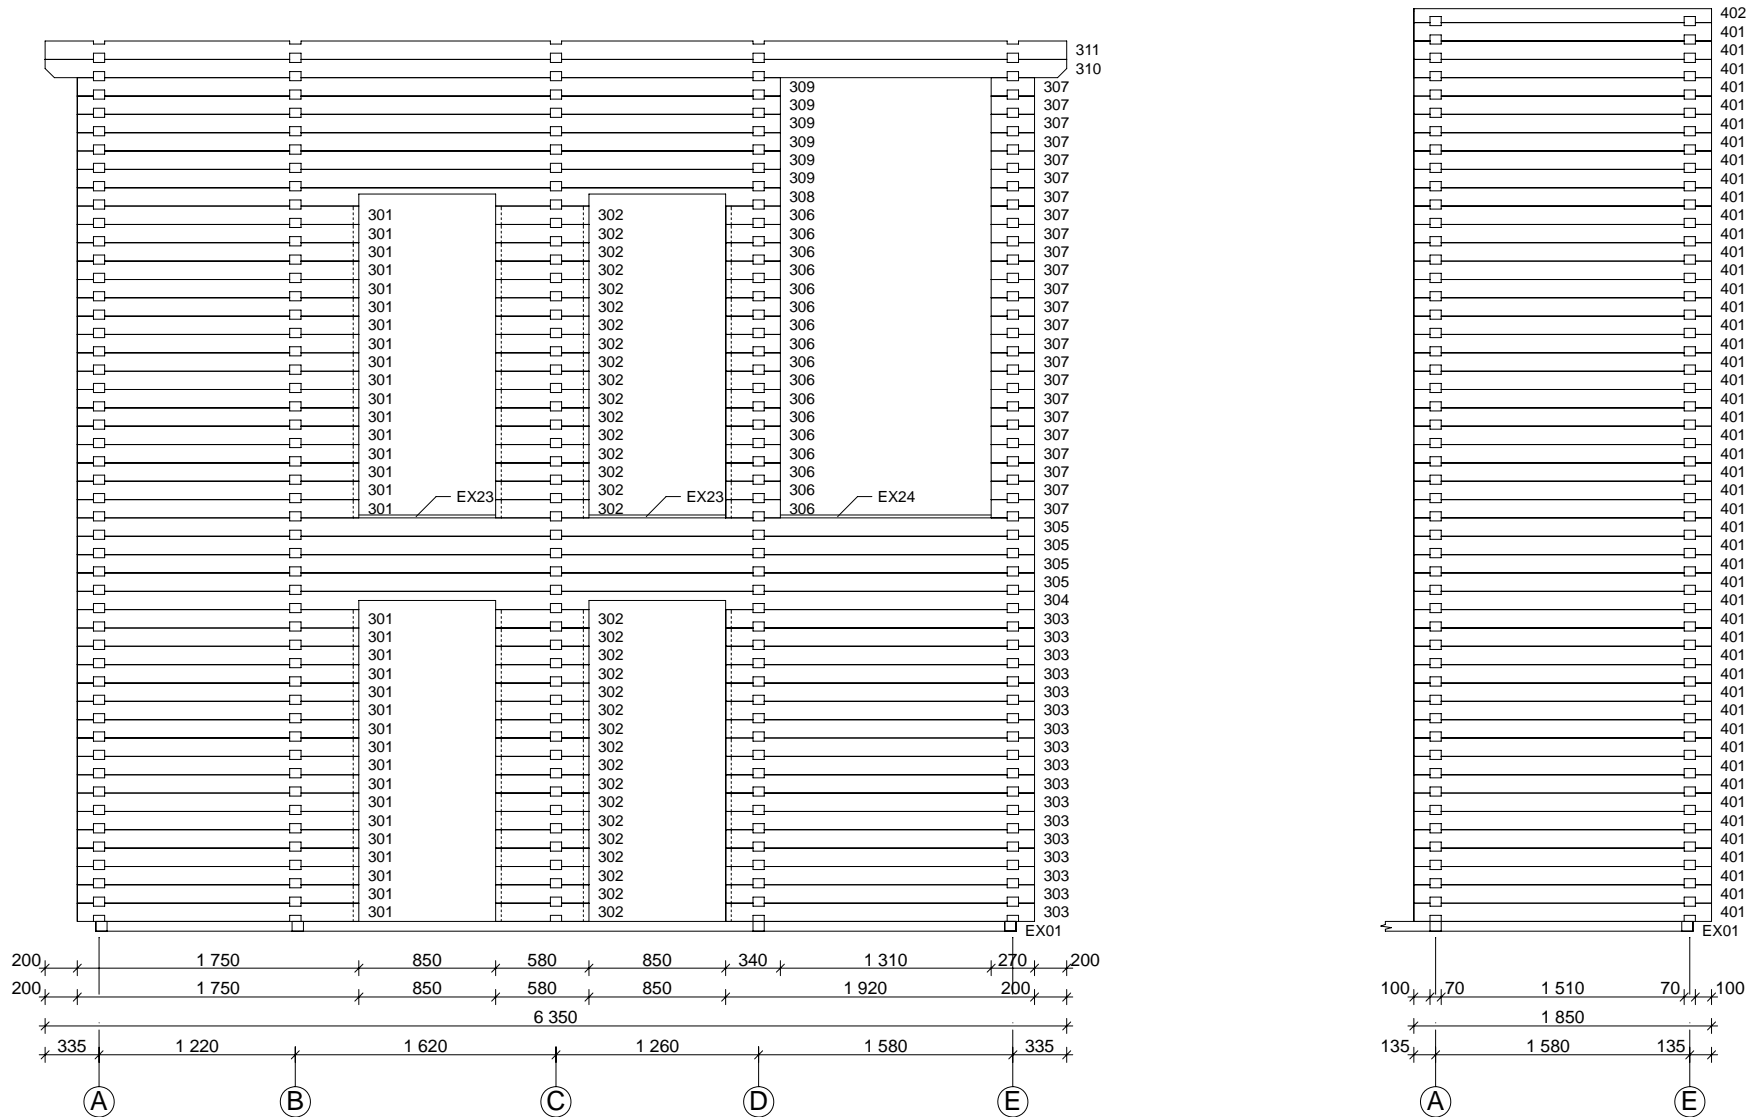

Cadiz 70 mm / 1050 x 595 cm - Wand 3; Wand 4