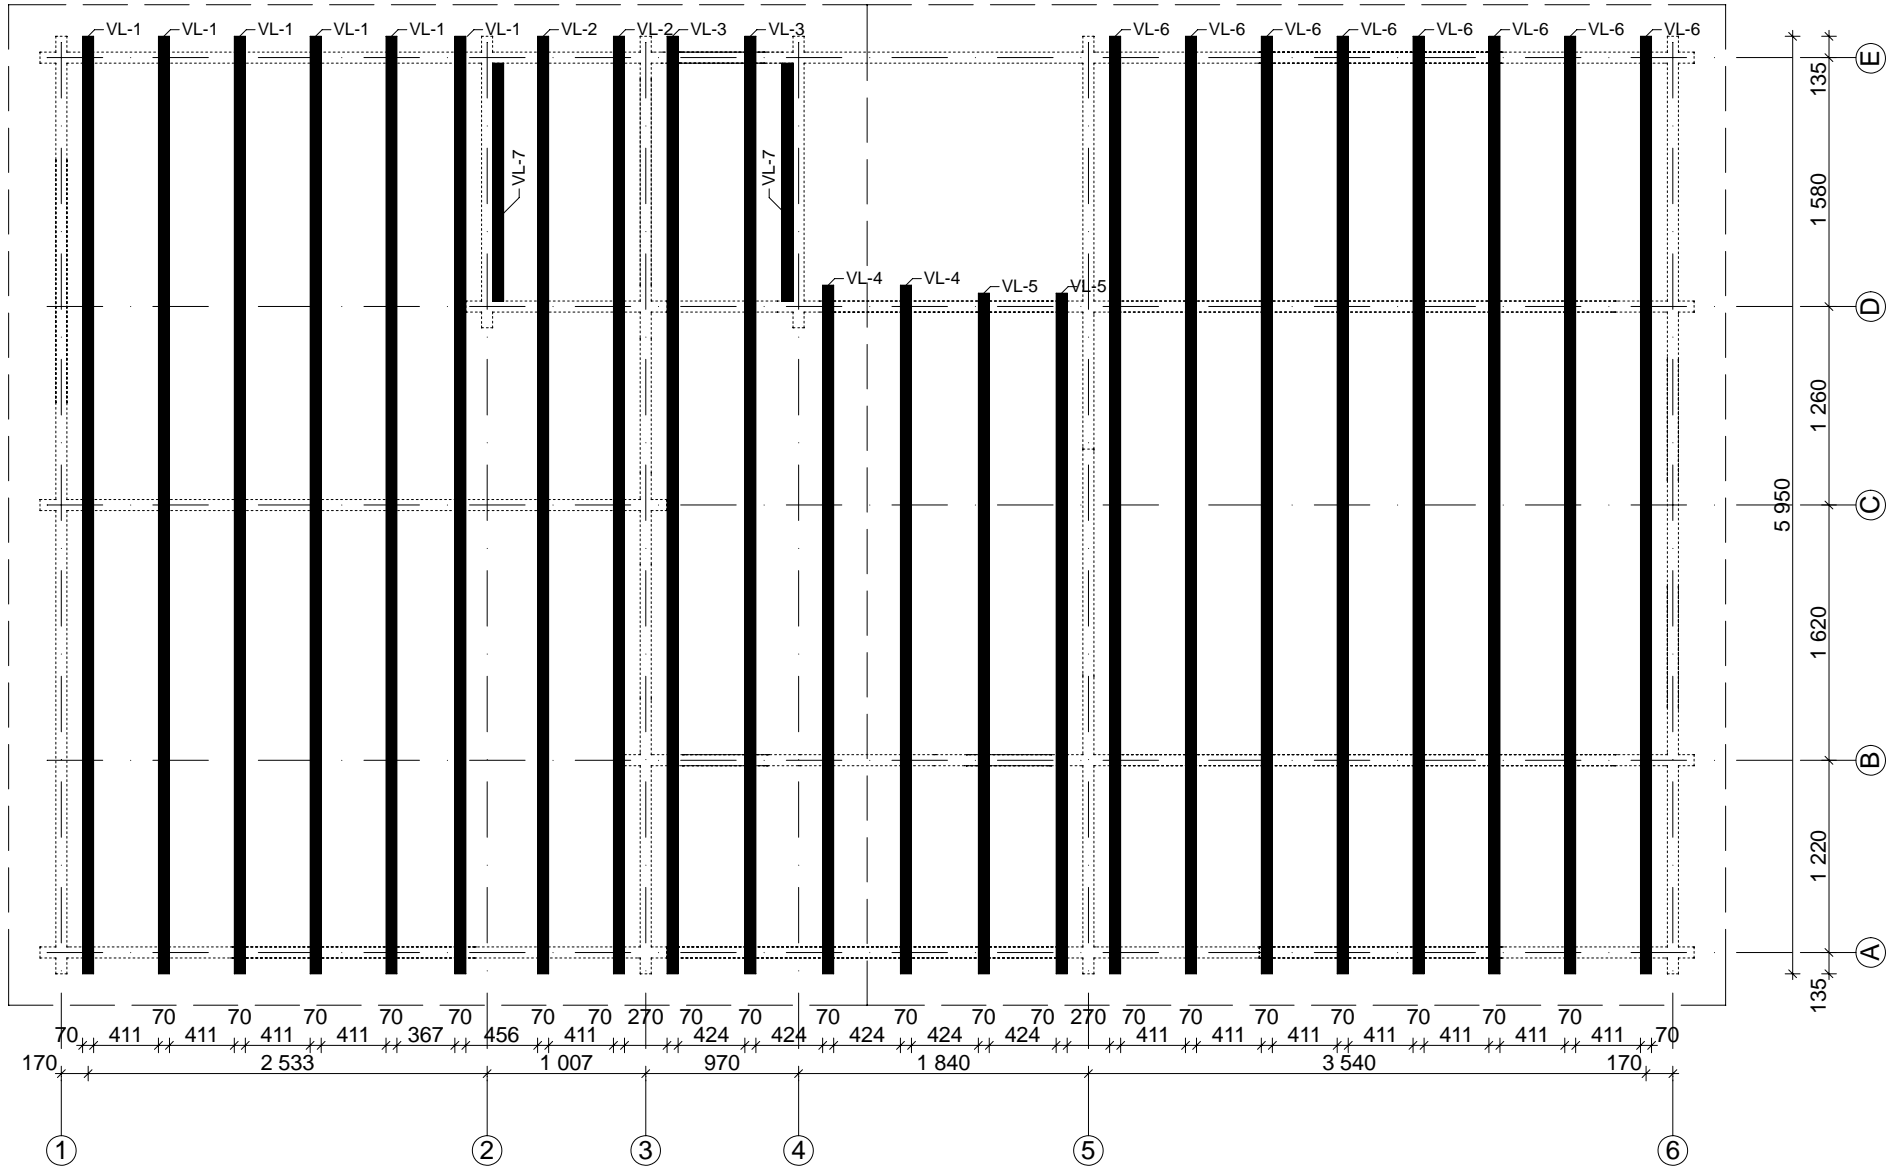

Cadiz 70 mm / 1050 x 595 cm - Wand E

Nr.	Beschreibung	Profil mm	Länge mm	Stück
E01			2991	1
E02			2964	1
E03			3845	1
E04			2991	17
E05			1124	4
E06			5685	9
E07			2964	4
E08			3845	10
E09			4049	4
E10			1220	18
E11			3140	5
E12			369	5
E13			5615	1
E14		4885+14	1	
E15		4815	5	
E16		2838	6	
E17		3817	7	
E18		4815	1	
E19		5685	1	

Cadiz 70 mm / 1050 x 595 cm - Wand 5; Wand 6

Nr.	Beschreibung	Profil mm	Länge mm	Stück
505			5950	3
506			3210	17
507			5950	1
508			5950	6
509			6350	1
510			6350	1(0+1)
601			5950	21
602			1690	18
603			670	18
604			2050	18
605			6350	1
606			6350	1(0+1)

Cadiz 70 mm / 1050 x 595 cm - Fundamentplan

Cadiz 70 mm / 1050 x 595 cm - Wandplan I

Cadiz 70 mm / 1050 x 595 cm - Wandplan II

Cadiz 70 mm / 1050 x 595 cm - Fussboden I

Cadiz 70 mm / 1050 x 595 cm - Fussboden II

Cadiz 70 mm / 1050 x 595 cm - Zwischenbalken

Cadiz 70 mm / 1050 x 595 cm - Wand A

Cadiz 70 mm / 1050 x 595 cm - Wand B

Cadiz 70 mm / 1050 x 595 cm - Wand C

Cadiz 70 mm / 1050 x 595 cm - Wand D

Cadiz 70 mm / 1050 x 595 cm - Wand E