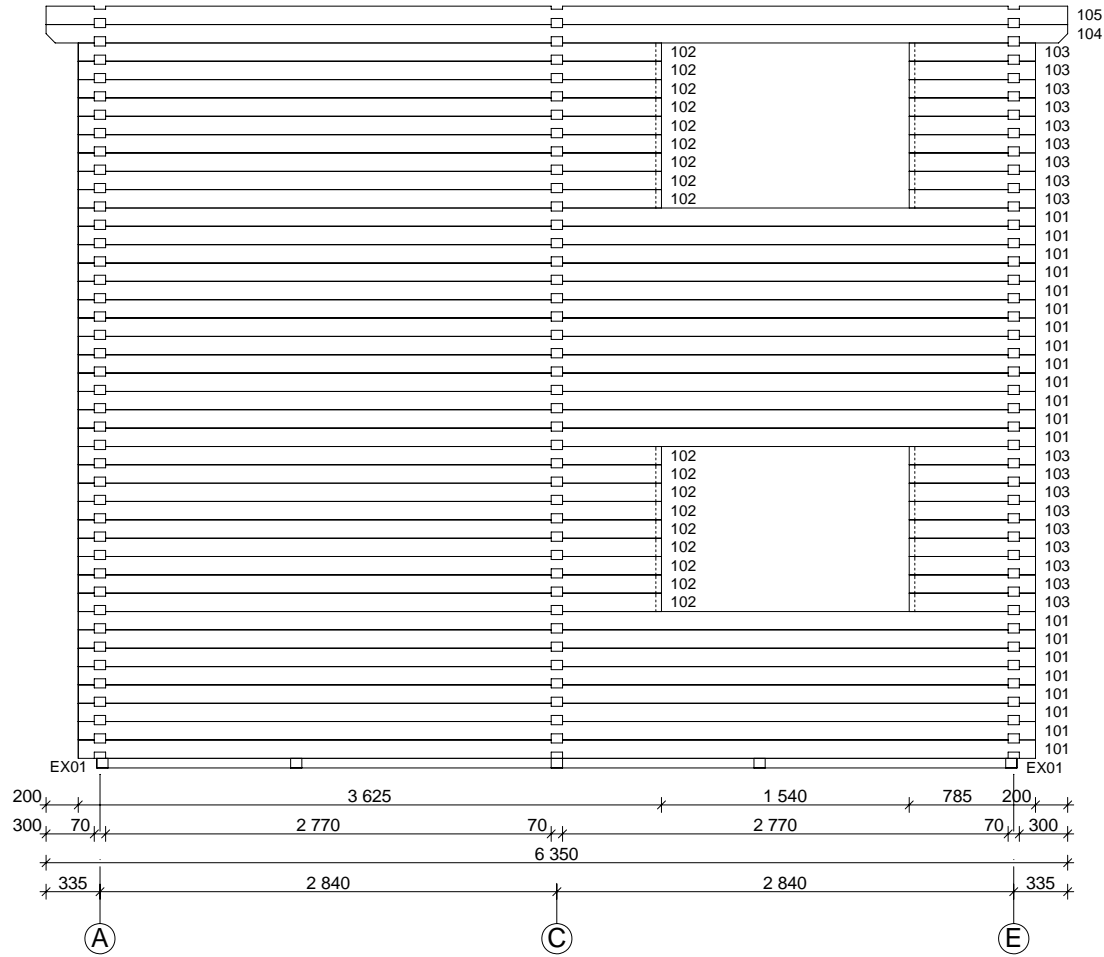

Cadiz 70 mm / 1050 x 595 cm - Wand 1; Wand 2