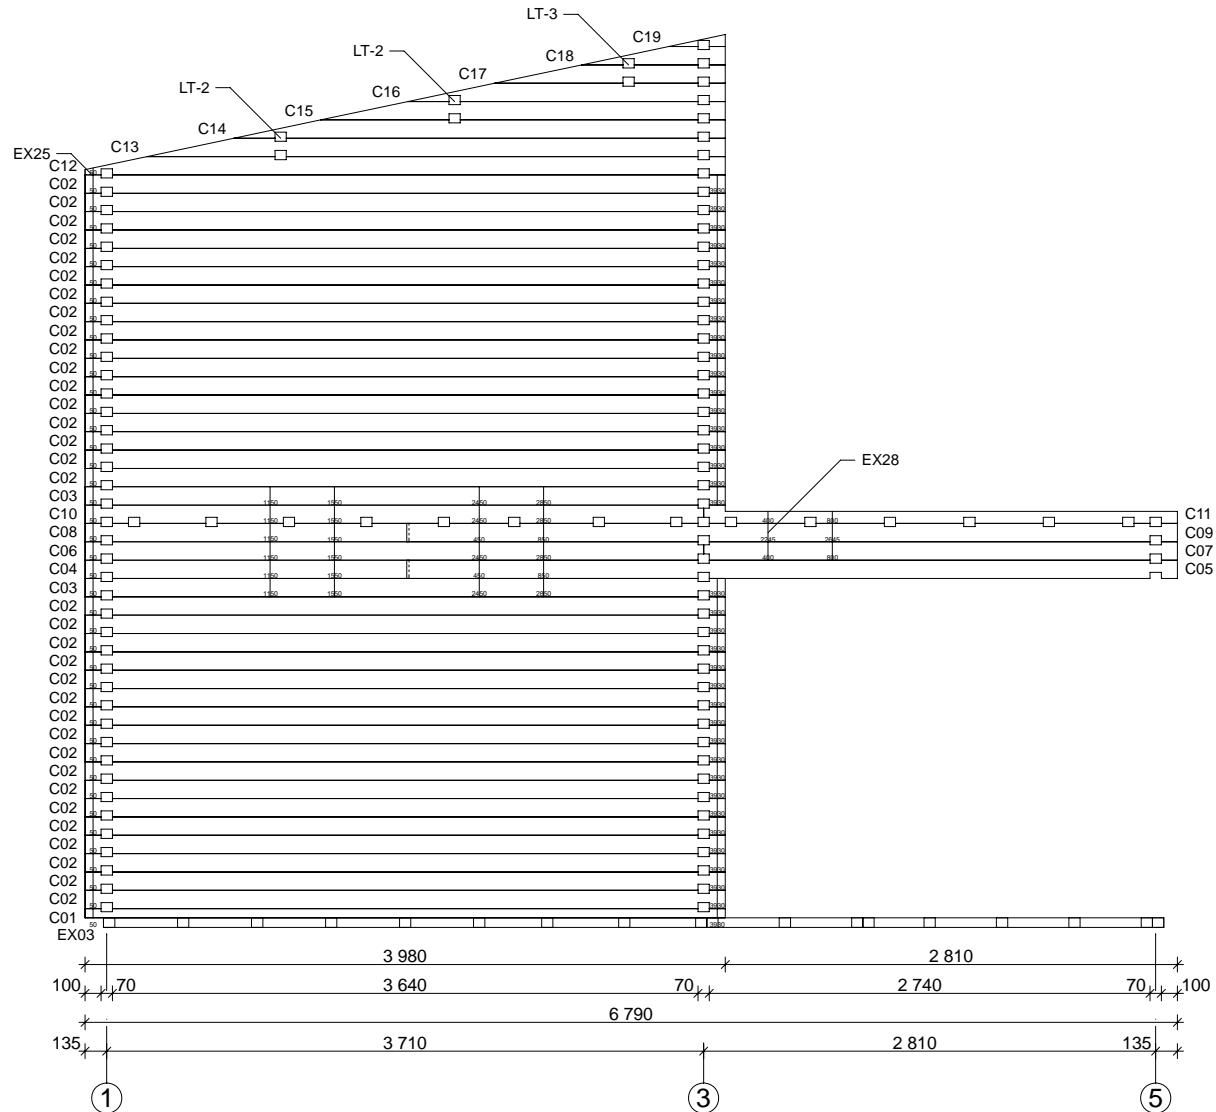

Techn. Daten: Cadiz

Bohlenaußenmaß (B x T): 1050 x 595 cm

Wandaußenmaß: 1030 x 575 cm · Bohlenstärke: 70 mm

Achtung : Alle angegebenen Maße sind ca. - Maße !

Cadiz 70 mm / 1050 x 595 cm - Teileliste

Nr.	Beschreibung	Profil mm	Länge mm	Stück
EX01	Fundament	70 x 60	3750	6
EX02			2770	5
EX03			5580	18
EX04			4360	8
EX05	Fußbodenbretter		3636	176+2
EX06			2740	52
EX07			2629	28
EX08			933	14
EX09			896	14
EX10			1766	16
EX11	1903	14		
EX12	Terrassendielen		2736	9
EX13	Handlauf 	40 x 143	2740	1
EX14	Dachbretter		5570	116+2
EX15	Giebelblende 		5620	4
EX16			5620	4
EX17	Giebelabschlussbrett		5620	4
EX18	Traufenbrett		3175	4
EX19	Traufenleiste		3175	4
EX20	Raute			2
EX21	Fußleisten		ca. 255,0 m	
EX22	Dachpappe		6450	14
EX23	Leiste		850	3
EX24			1310	1
EX25	Gewindestangen	∅ 10	2360	14
EX26	Distanzmuffen			7
EX27	Mutter, Scheibe			14
EX28	Dübel	∅ 16	150	400
EX29	Schrauben 4,0 x 40,			1 Beutel
EX30	Schrauben 5,0 x 100,			1 Beutel
EX31	Schrauben 6,0 x 120,			1 Beutel
EX32	Nägel 2,2 x 50			1 Beutel
EX33	Nägel 2,5 x 70			1 Beutel
EX34	Nägel 3,0 x 15			1 Beutel
EX35	Schlaghölzer	70 x 114	300-400	10

Cadiz 70 mm / 1050 x 595 cm - Fundamentplan

Cadiz 70 mm / 1050 x 595 cm - Wandplan I

Cadiz 70 mm / 1050 x 595 cm - Wandplan II

Cadiz 70 mm / 1050 x 595 cm - Fussboden I

Cadiz 70 mm / 1050 x 595 cm - Fussboden II

Cadiz 70 mm / 1050 x 595 cm - Zwischenbalken

Cadiz 70 mm / 1050 x 595 cm - Wand A

Cadiz 70 mm / 1050 x 595 cm - Wand B

Cadiz 70 mm / 1050 x 595 cm - Wand C

Cadiz 70 mm / 1050 x 595 cm - Wand D

Cadiz 70 mm / 1050 x 595 cm - Wand E

Cadiz 70 mm / 1050 x 595 cm - Wand 1; Wand 2

Cadiz 70 mm / 1050 x 595 cm - Wand 3; Wand 4

Cadiz 70 mm / 1050 x 595 cm - Wand 6

Cadiz 70 mm / 1050 x 595 cm - Dachbalken; Zwischenbalken

Cadiz 70 mm / 1050 x 595 cm