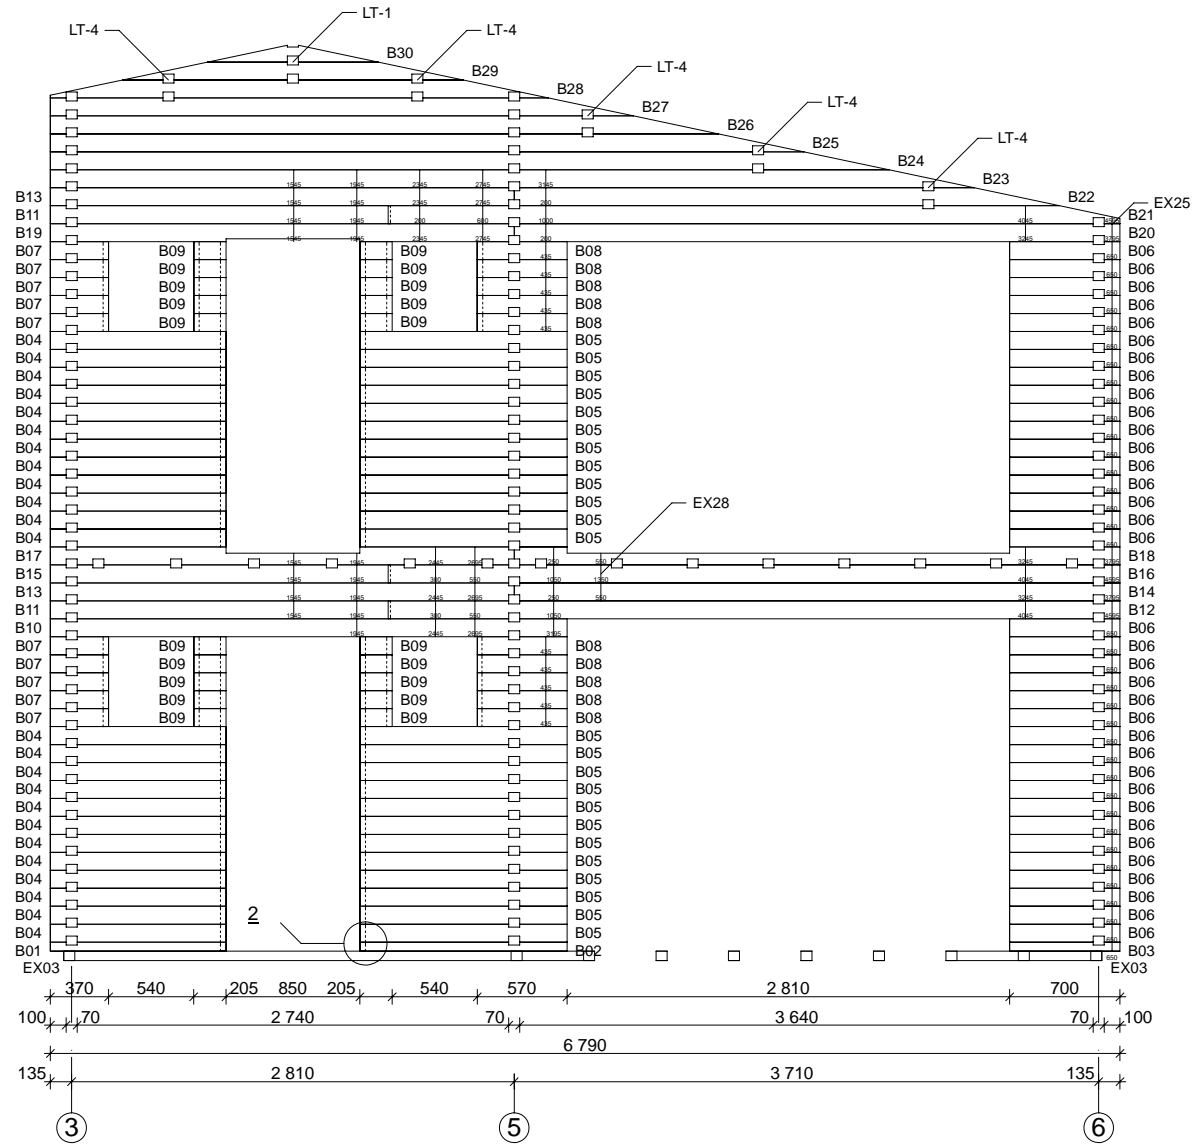

Cadiz 70 mm / 1050 x 595 cm - Fundamentplan

Cadiz 70 mm / 1050 x 595 cm - Wandplan I

Cadiz 70 mm / 1050 x 595 cm - Wandplan II

Cadiz 70 mm / 1050 x 595 cm - Fussboden I

Cadiz 70 mm / 1050 x 595 cm - Fussboden II

Cadiz 70 mm / 1050 x 595 cm - Zwischenbalken

Cadiz 70 mm / 1050 x 595 cm - Wand A

Cadiz 70 mm / 1050 x 595 cm - Wand B

Cadiz 70 mm / 1050 x 595 cm - Wand C

Cadiz 70 mm / 1050 x 595 cm - Wand D

Cadiz 70 mm / 1050 x 595 cm - Wand E