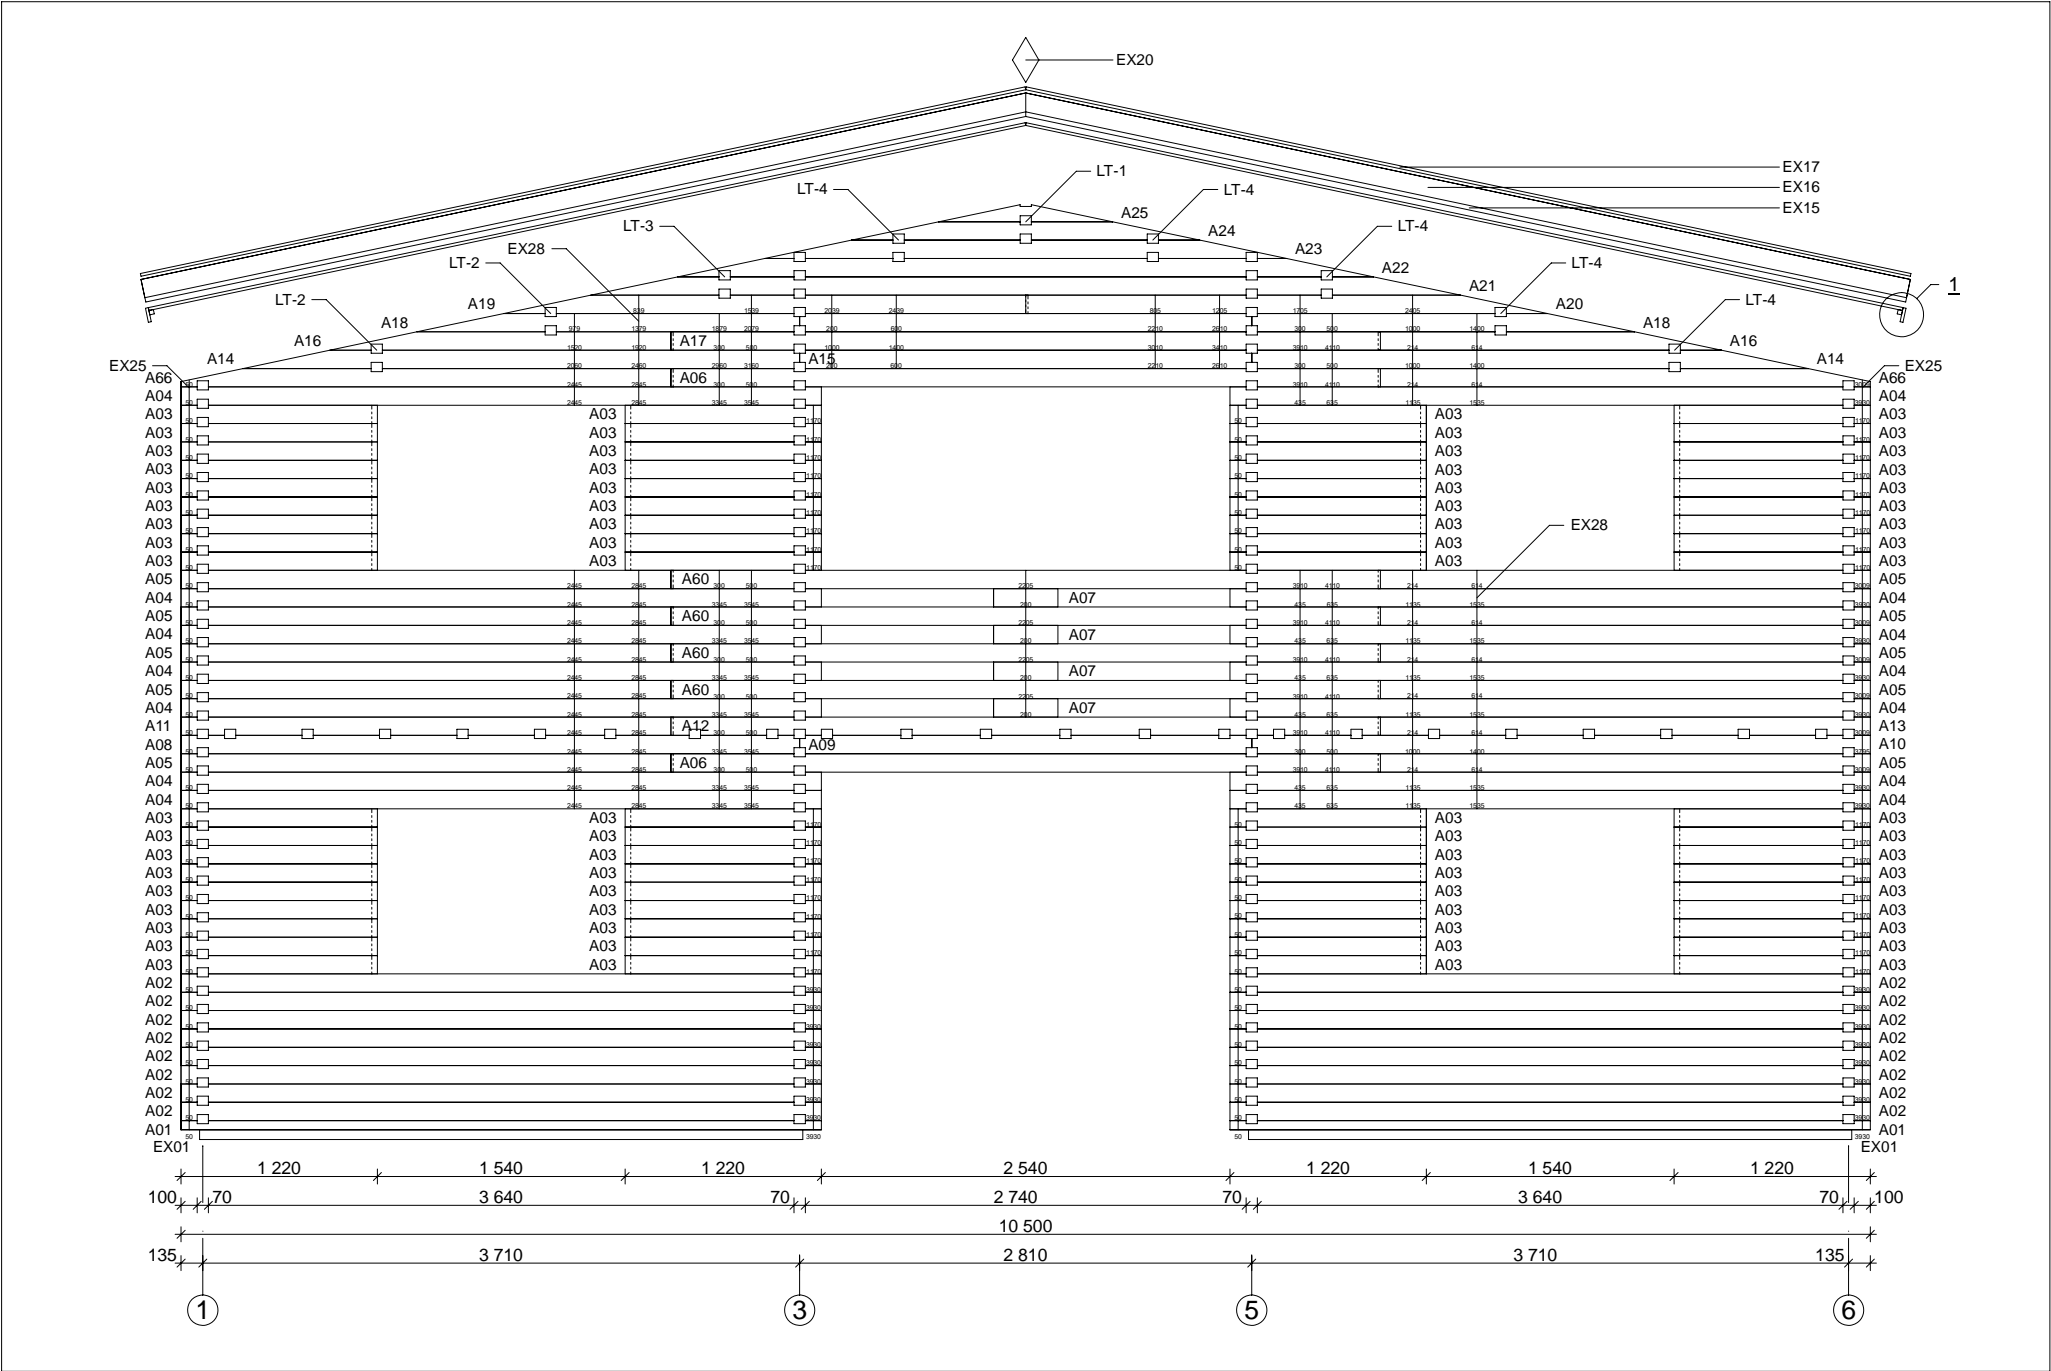

Cadiz 70 mm / 1050 x 595 cm - Wand 5; Wand 6

Nr.	Beschreibung	Profil mm	Länge mm	Stück
505			5950	3
506			3210	17
507			5950	1
508			5950	6
509			6350	1
510			6350	1(0+1)
601			5950	21
602			1690	18
603			670	18
604			2050	18
605			6350	1
606			6350	1(0+1)

Cadiz 70 mm / 1050 x 595 cm - Fundamentplan

Cadiz 70 mm / 1050 x 595 cm - Wandplan I

Cadiz 70 mm / 1050 x 595 cm - Wandplan II

Cadiz 70 mm / 1050 x 595 cm - Fussboden I

Cadiz 70 mm / 1050 x 595 cm - Fussboden II

Cadiz 70 mm / 1050 x 595 cm - Zwischenbalken

Cadiz 70 mm / 1050 x 595 cm - Wand A

Cadiz 70 mm / 1050 x 595 cm - Wand B

Cadiz 70 mm / 1050 x 595 cm - Wand C

Cadiz 70 mm / 1050 x 595 cm - Wand D

Cadiz 70 mm / 1050 x 595 cm - Wand E

Cadiz 70 mm / 1050 x 595 cm - Wand 1; Wand 2

Cadiz 70 mm / 1050 x 595 cm - Wand 3; Wand 4

Cadiz 70 mm / 1050 x 595 cm - Wand 6

Cadiz 70 mm / 1050 x 595 cm - Dachbalken; Zwischenbalken

Cadiz 70 mm / 1050 x 595 cm