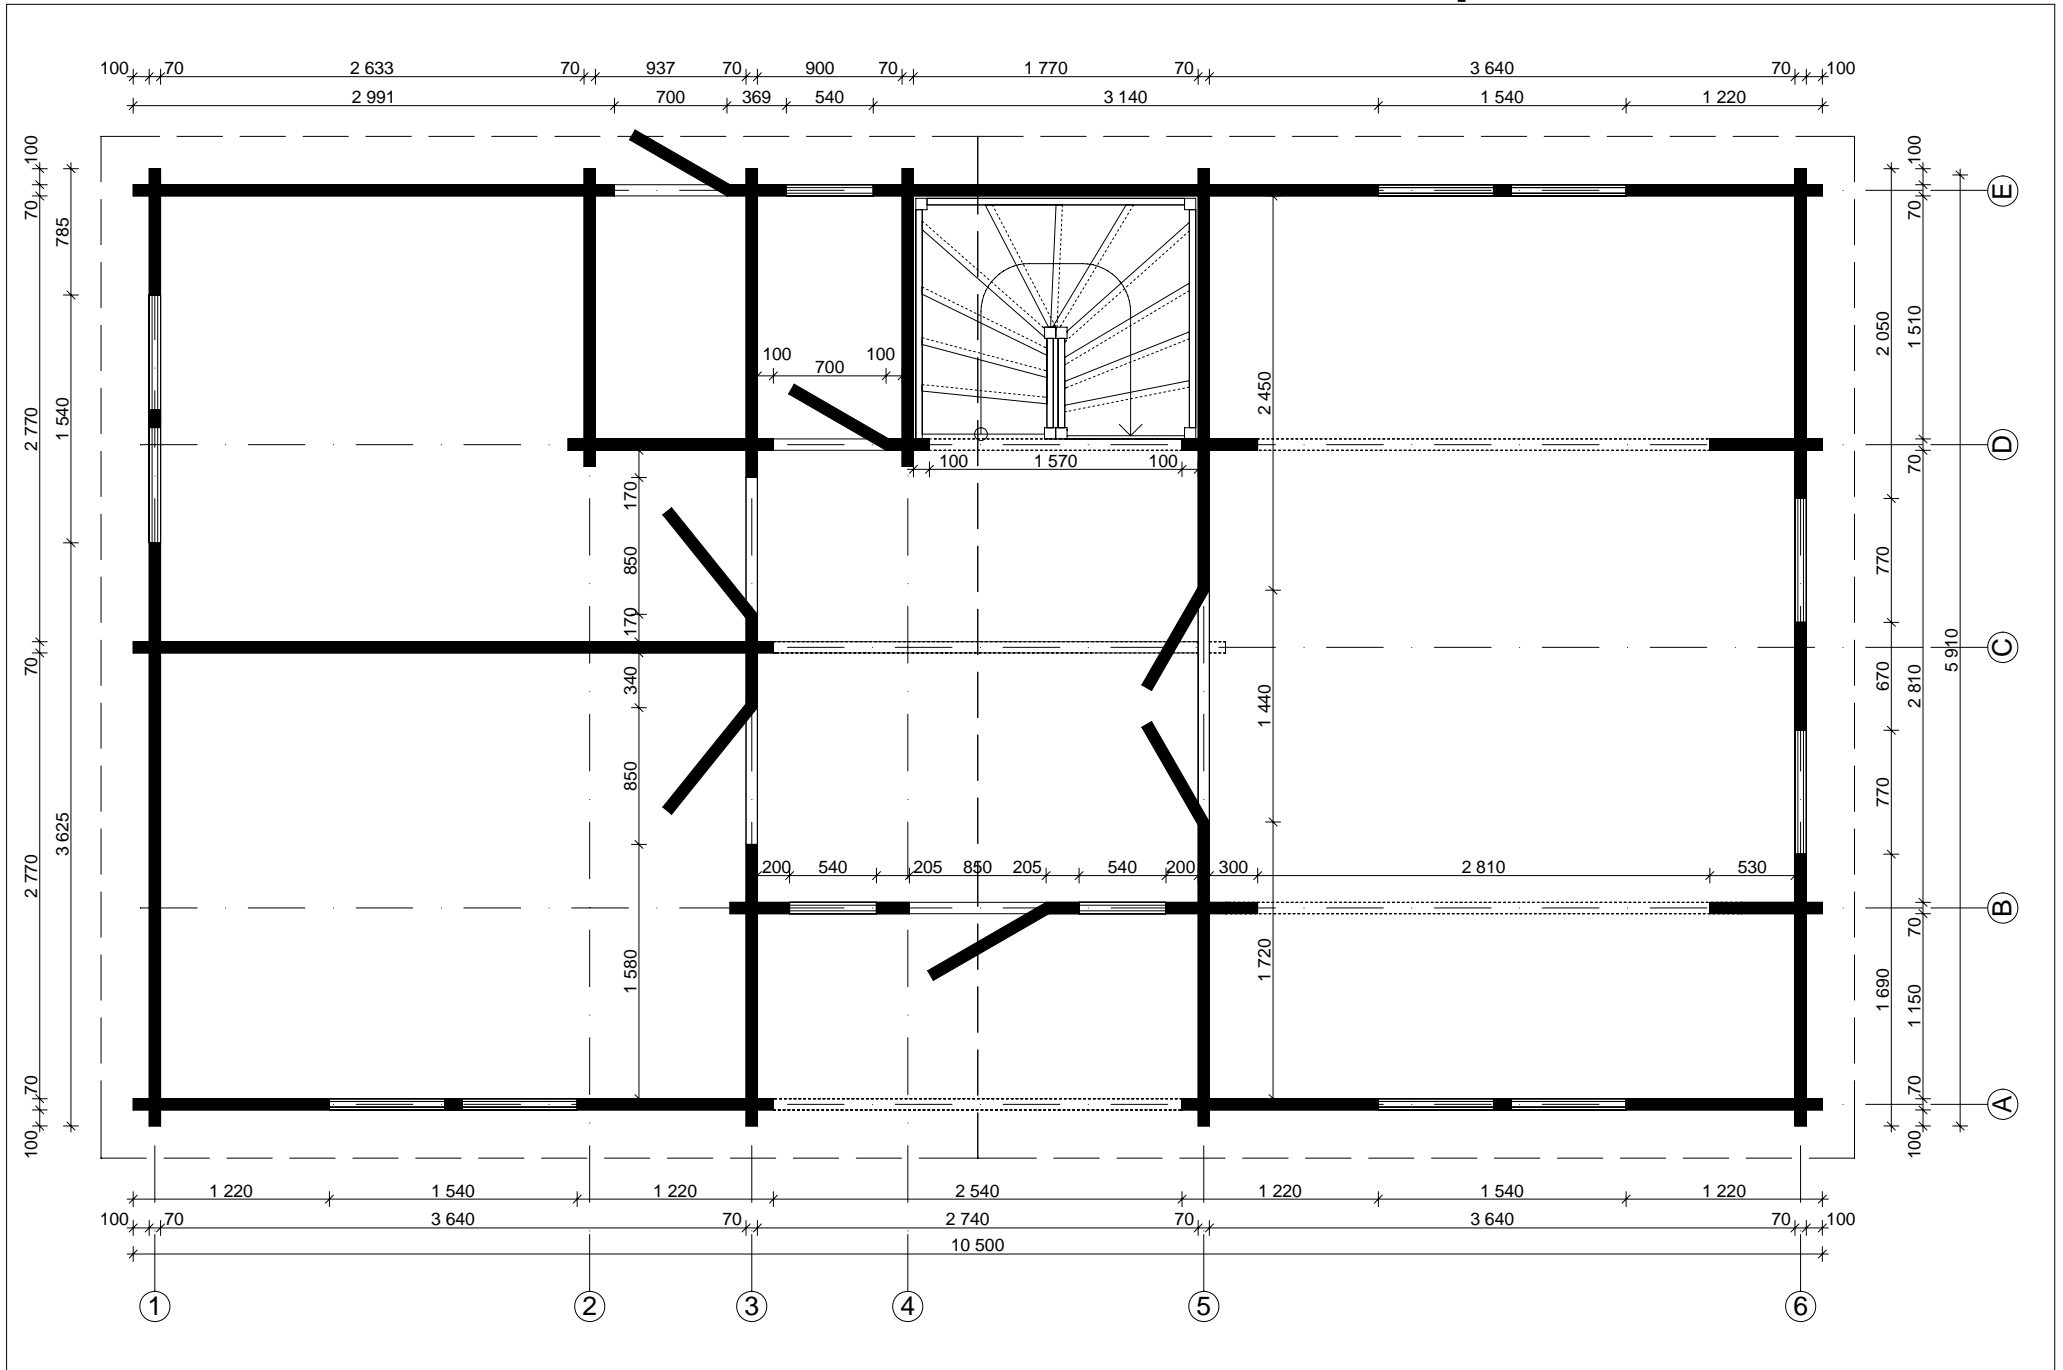

Techn. Daten: Cadiz

Bohlenaußenmaß (B x T): 1050 x 595 cm

Wandaußenmaß: 1030 x 575 cm · Bohlenstärke: 70 mm

Achtung : Alle angegebenen Maße sind ca. - Maße !

Cadiz 70 mm / 1050 x 595 cm - Teileliste

Nr.	Beschreibung	Profil mm	Länge mm	Stück
EX01	Fundament	70 x 60	3750	6
EX02			2770	5
EX03			5580	18
EX04			4360	8
EX05	Fußbodenbretter		3636	176+2
EX06			2740	52
EX07			2629	28
EX08			933	14
EX09			896	14
EX10			1766	16
EX11	1903	14		
EX12	Terrassendielen		2736	9
EX13	Handlauf 	40 x 143	2740	1
EX14	Dachbretter		5570	116+2
EX15	Giebelblende 		5620	4
EX16			5620	4
EX17	Giebelabschlussbrett		5620	4
EX18	Traufenbrett		3175	4
EX19	Traufenleiste		3175	4
EX20	Raute			2
EX21	Fußleisten		ca. 255,0 m	
EX22	Dachpappe		6450	14
EX23	Leiste		850	3
EX24			1310	1
EX25	Gewindestangen	∅ 10	2360	14
EX26	Distanzmuffen			7
EX27	Mutter, Scheibe			14
EX28	Dübel	∅ 16	150	400
EX29	Schrauben 4,0 x 40,			1 Beutel
EX30	Schrauben 5,0 x 100,			1 Beutel
EX31	Schrauben 6,0 x 120,			1 Beutel
EX32	Nägel 2,2 x 50			1 Beutel
EX33	Nägel 2,5 x 70			1 Beutel
EX34	Nägel 3,0 x 15			1 Beutel
EX35	Schlaghölzer	70 x 114	300-400	10

Cadiz 70 mm / 1050 x 595 cm - Wand 3; Wand 4; Wand 5

Nr.	Beschreibung	Profil mm	Länge mm	Stück
306			340	17
307			270	24
308			4370	1
309			4370	6
310			6350	1
311			6350	1(1+0)
401			1850	49
402			1850	1(1+0)
501			1890	34
502			2620	17
503			5950	1
504			5950	1

Cadiz 70 mm / 1050 x 595 cm - Wand 5; Wand 6

Nr.	Beschreibung	Profil mm	Länge mm	Stück
505			5950	3
506			3210	17
507			5950	1
508			5950	6
509			6350	1
510			6350	1(0+1)
601			5950	21
602			1690	18
603			670	18
604			2050	18
605			6350	1
606			6350	1(0+1)

Cadiz 70 mm / 1050 x 595 cm - Fundamentplan

Cadiz 70 mm / 1050 x 595 cm - Wandplan I

Cadiz 70 mm / 1050 x 595 cm - Wandplan II

Cadiz 70 mm / 1050 x 595 cm - Fussboden I

Cadiz 70 mm / 1050 x 595 cm - Fussboden II