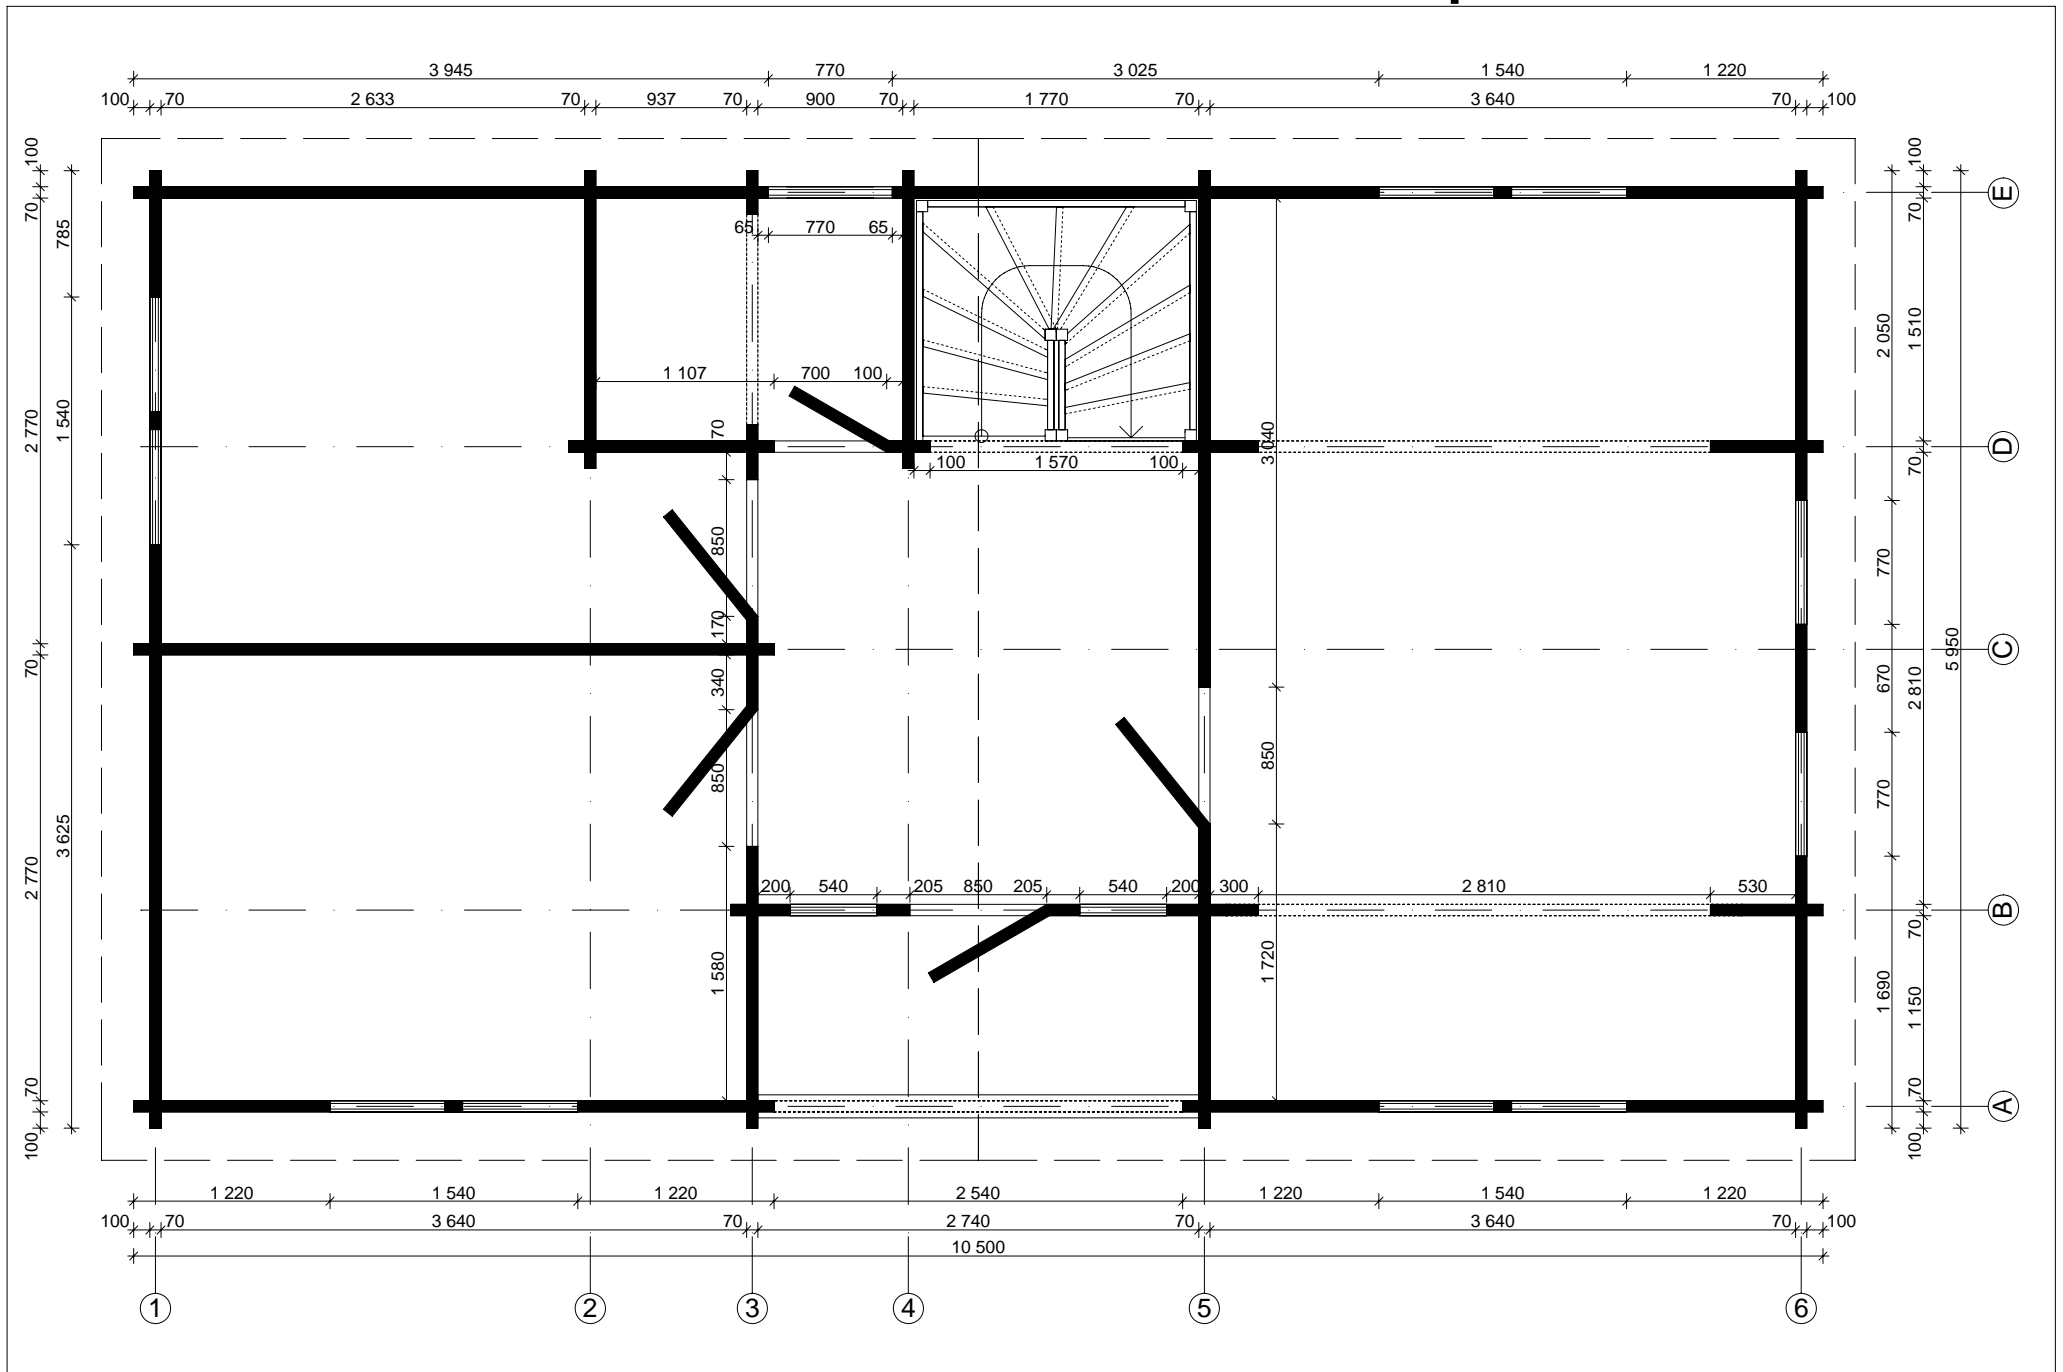

Techn. Daten: Cadiz

Bohlenaußenmaß (B x T): 1050 x 595 cm

Wandaußenmaß: 1030 x 575 cm · Bohlenstärke: 70 mm

Achtung : Alle angegebenen Maße sind ca. - Maße !

Cadiz 70 mm / 1050 x 595 cm - Teileliste

Nr.	Beschreibung	Profil mm	Länge mm	Stück
EX01	Fundament	70 x 60	3750	6
EX02			2770	5
EX03			5580	18
EX04			4360	8
EX05	Fußbodenbretter		3636	176+2
EX06			2740	52
EX07			2629	28
EX08			933	14
EX09			896	14
EX10			1766	16
EX11	1903	14		
EX12	Terrassendielen		2736	9
EX13	Handlauf 	40 x 143	2740	1
EX14	Dachbretter		5570	116+2
EX15	Giebelblende 		5620	4
EX16			5620	4
EX17	Giebelabschlussbrett		5620	4
EX18	Traufenbrett		3175	4
EX19	Traufenleiste		3175	4
EX20	Raute			2
EX21	Fußleisten		ca. 255,0 m	
EX22	Dachpappe		6450	14
EX23	Leiste		850	3
EX24			1310	1
EX25	Gewindestangen	∅ 10	2360	14
EX26	Distanzmuffen			7
EX27	Mutter, Scheibe			14
EX28	Dübel	∅ 16	150	400
EX29	Schrauben 4,0 x 40,			1 Beutel
EX30	Schrauben 5,0 x 100,			1 Beutel
EX31	Schrauben 6,0 x 120,			1 Beutel
EX32	Nägel 2,2 x 50			1 Beutel
EX33	Nägel 2,5 x 70			1 Beutel
EX34	Nägel 3,0 x 15			1 Beutel
EX35	Schlaghölzer	70 x 114	300-400	10

Cadiz 70 mm / 1050 x 595 cm - Wand 5; Wand 6

Nr.	Beschreibung	Profil mm	Länge mm	Stück
505			5950	3
506			3210	17
507			5950	1
508			5950	6
509			6350	1
510			6350	1(0+1)
601			5950	21
602			1690	18
603			670	18
604			2050	18
605			6350	1
606			6350	1(0+1)

Cadiz 70 mm / 1050 x 595 cm - Fundamentplan

Cadiz 70 mm / 1050 x 595 cm - Wandplan I

Cadiz 70 mm / 1050 x 595 cm - Wandplan II

Cadiz 70 mm / 1050 x 595 cm - Fussboden I

Cadiz 70 mm / 1050 x 595 cm - Fussboden II

Cadiz 70 mm / 1050 x 595 cm - Zwischenbalken

Cadiz 70 mm / 1050 x 595 cm - Wand A

Cadiz 70 mm / 1050 x 595 cm - Wand B

Cadiz 70 mm / 1050 x 595 cm - Wand C

Cadiz 70 mm / 1050 x 595 cm - Wand D

Cadiz 70 mm / 1050 x 595 cm - Wand E