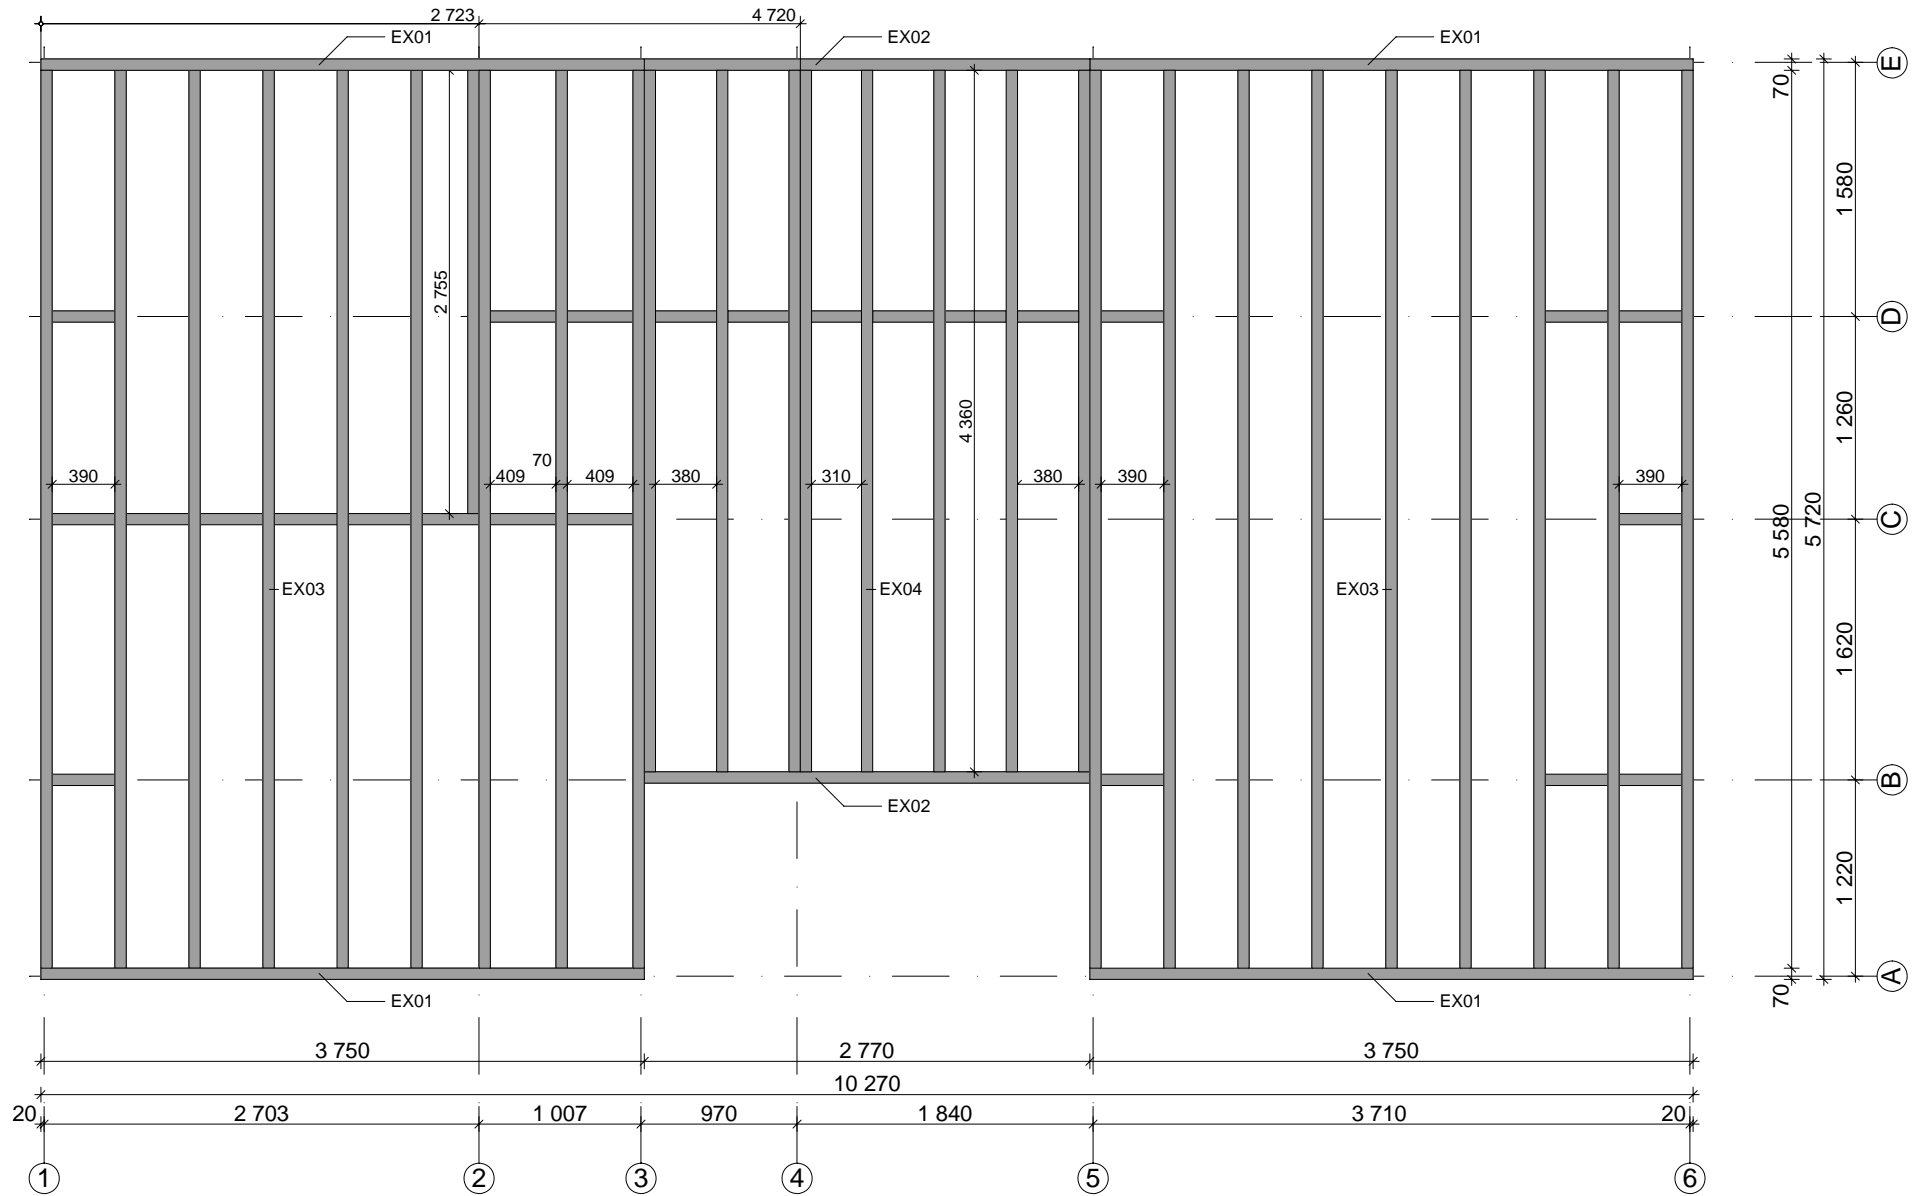

Techn. Daten: Cadiz

Bohlenaußenmaß (B x T): 1050 x 595 cm

Wandaußenmaß: 1030 x 575 cm · Bohlenstärke: 70 mm

Achtung : Alle angegebenen Maße sind ca. - Maße !

Cadiz 70 mm / 1050 x 595 cm - Teileliste

Nr.	Beschreibung	Profil mm	Länge mm	Stück
EX01	Fundament	70 x 60	3750	6
EX02			2770	5
EX03			5580	18
EX04			4360	8
EX05	Fußbodenbretter		3636	176+2
EX06			2740	52
EX07			2629	28
EX08			933	14
EX09			896	14
EX10			1766	16
EX11	1903	14		
EX12	Terrassendielen		2736	9
EX13	Handlauf 	40 x 143	2740	1
EX14	Dachbretter		5570	116+2
EX15	Giebelblende 		5620	4
EX16			5620	4
EX17	Giebelabschlussbrett		5620	4
EX18	Traufenbrett		3175	4
EX19	Traufenleiste		3175	4
EX20	Raute			2
EX21	Fußleisten		ca. 255,0 m	
EX22	Dachpappe		6450	14
EX23	Leiste		850	3
EX24			1310	1
EX25	Gewindestangen	∅ 10	2360	14
EX26	Distanzmuffen			7
EX27	Mutter, Scheibe			14
EX28	Dübel	∅ 16	150	400
EX29	Schrauben 4,0 x 40,			1 Beutel
EX30	Schrauben 5,0 x 100,			1 Beutel
EX31	Schrauben 6,0 x 120,			1 Beutel
EX32	Nägel 2,2 x 50			1 Beutel
EX33	Nägel 2,5 x 70			1 Beutel
EX34	Nägel 3,0 x 15			1 Beutel
EX35	Schlaghölzer	70 x 114	300-400	10

Cadiz 70 mm / 1050 x 595 cm - Wand 3; Wand 4; Wand 5

Nr.	Beschreibung	Profil mm	Länge mm	Stück
306			340	17
307			270	24
308			4370	1
309			4370	6
310			6350	1
311			6350	1(1+0)
401			1850	49
402			1850	1(1+0)
501			1890	34
502			2620	17
503			5950	1
504			5950	1

Cadiz 70 mm / 1050 x 595 cm - Wand 5; Wand 6

Nr.	Beschreibung	Profil mm	Länge mm	Stück
505			5950	3
506			3210	17
507			5950	1
508			5950	6
509			6350	1
510			6350	1(0+1)
601			5950	21
602			1690	18
603			670	18
604			2050	18
605			6350	1
606			6350	1(0+1)

Cadiz 70 mm / 1050 x 595 cm - Fundamentplan

Cadiz 70 mm / 1050 x 595 cm - Wandplan I

Cadiz 70 mm / 1050 x 595 cm - Wandplan II

Cadiz 70 mm / 1050 x 595 cm - Fussboden I

Cadiz 70 mm / 1050 x 595 cm - Fussboden II