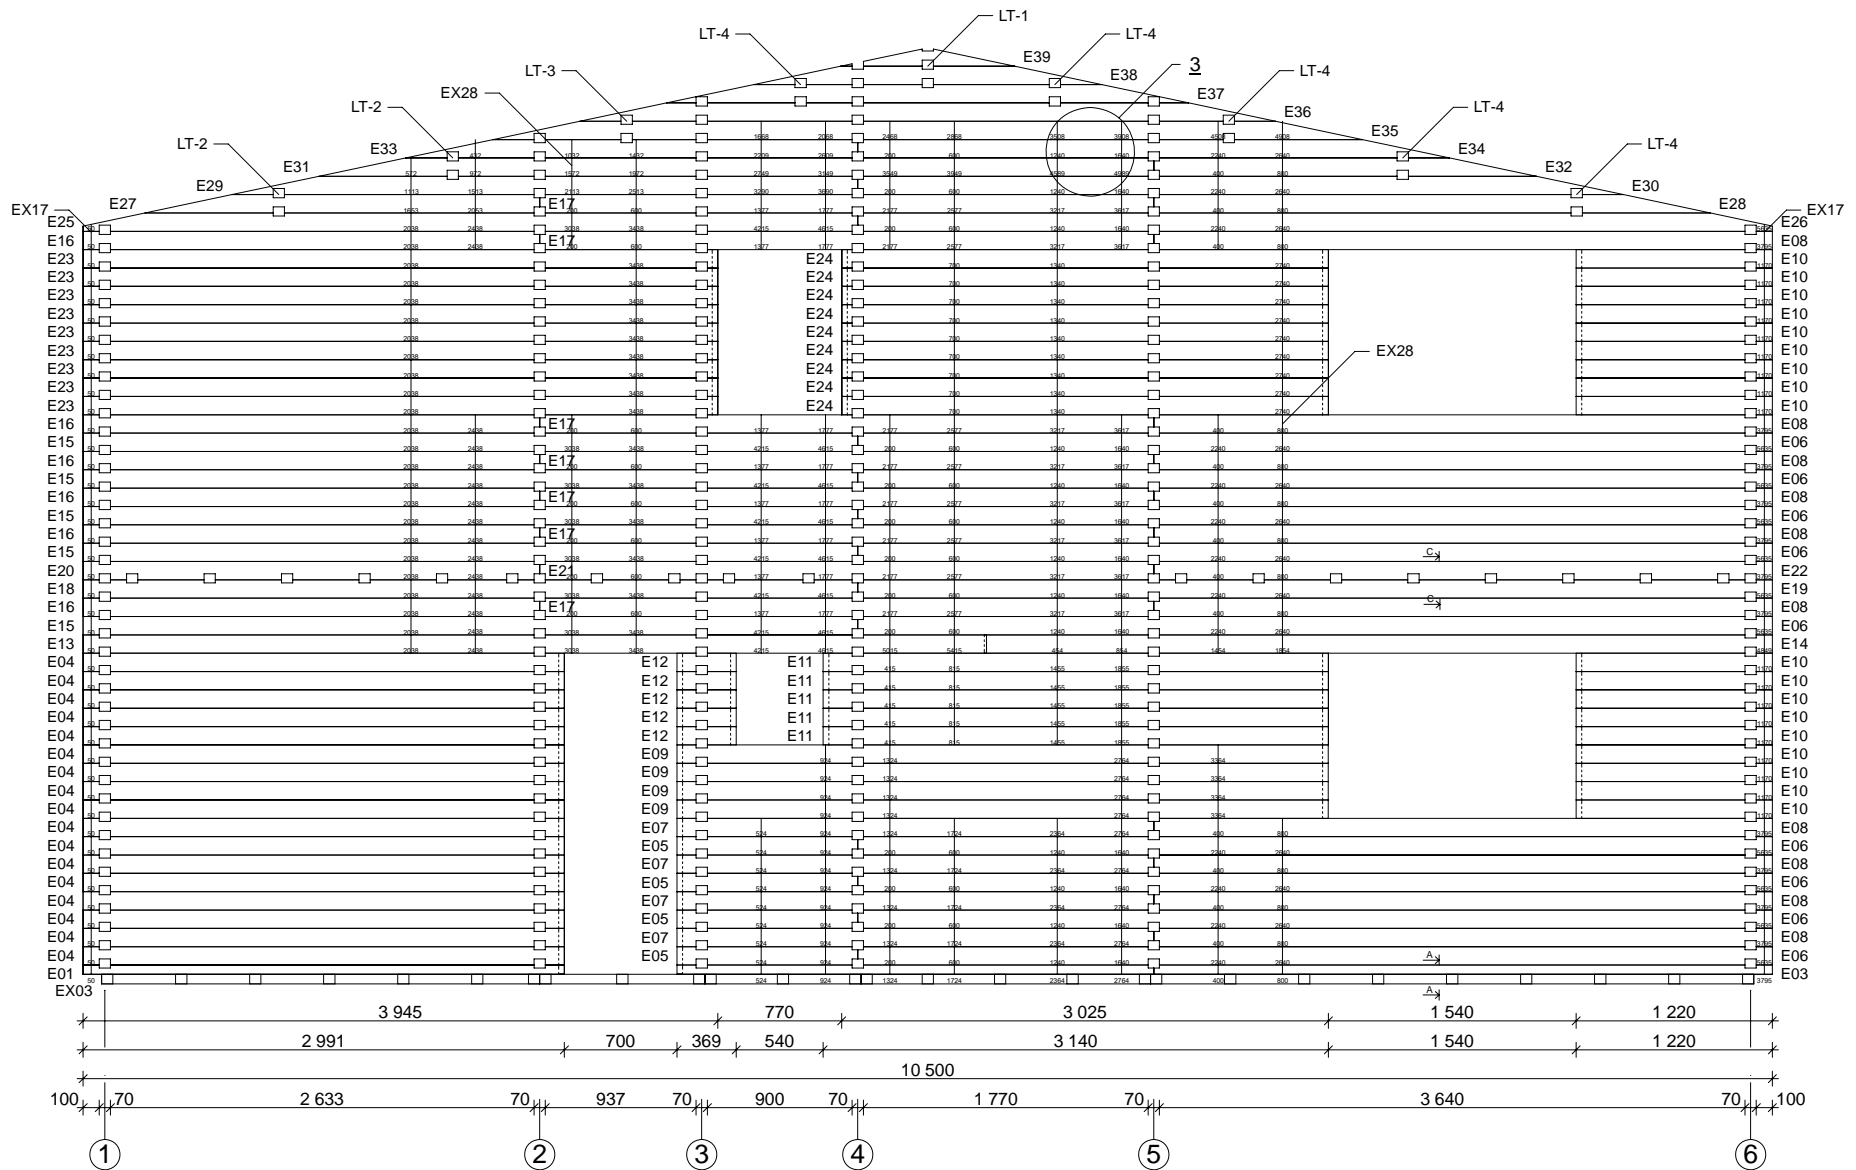

Techn. Daten: Cadiz

Bohlenaußenmaß (B x T): 1050 x 595 cm

Wandaußenmaß: 1030 x 575 cm · Bohlenstärke: 70 mm

Achtung : Alle angegebenen Maße sind ca. - Maße !

Cadiz 70 mm / 1050 x 595 cm - Teileliste

Nr.	Beschreibung	Profil mm	Länge mm	Stück
EX01	Fundament	70 x 60	3750	6
EX02			2770	5
EX03			5580	18
EX04			4360	8
EX05	Fußbodenbretter		3636	176+2
EX06			2740	52
EX07			2629	28
EX08			933	14
EX09			896	14
EX10			1766	16
EX11	1903	14		
EX12	Terrassendielen		2736	9
EX13	Handlauf 	40 x 143	2740	1
EX14	Dachbretter		5570	116+2
EX15	Giebelblende 		5620	4
EX16			5620	4
EX17	Giebelabschlussbrett		5620	4
EX18	Traufenbrett		3175	4
EX19	Traufenleiste		3175	4
EX20	Raute			2
EX21	Fußleisten		ca. 255,0 m	
EX22	Dachpappe		6450	14
EX23	Leiste		850	3
EX24			1310	1
EX25	Gewindestangen	∅ 10	2360	14
EX26	Distanzmuffen			7
EX27	Mutter, Scheibe			14
EX28	Dübel	∅ 16	150	400
EX29	Schrauben 4,0 x 40,			1 Beutel
EX30	Schrauben 5,0 x 100,			1 Beutel
EX31	Schrauben 6,0 x 120,			1 Beutel
EX32	Nägel 2,2 x 50			1 Beutel
EX33	Nägel 2,5 x 70			1 Beutel
EX34	Nägel 3,0 x 15			1 Beutel
EX35	Schlaghölzer	70 x 114	300-400	10

Cadiz 70 mm / 1050 x 595 cm - Wand E

Nr.	Beschreibung	Profil mm	Länge mm	Stück
E20			2838	1
E21			3817	1
E22			3845	1
E23			3945	9
E24			3025	9
E25			4815	1
E26			5685	1
E27			2453	1
E28			3460	1
E29			3890	1
E30			4760	1
E31			5189	1
E32			2379	1
E33			2809	1
E34			3679	1
E35			5406	1
E36			4325	1
E37			3244	1
E38/39		2163/1081	1/1	

Cadiz 70 mm / 1050 x 595 cm - Fundamentplan

Cadiz 70 mm / 1050 x 595 cm - Wandplan I

Cadiz 70 mm / 1050 x 595 cm - Wandplan II

Cadiz 70 mm / 1050 x 595 cm - Fussboden I

Cadiz 70 mm / 1050 x 595 cm - Fussboden II

Cadiz 70 mm / 1050 x 595 cm - Zwischenbalken

Cadiz 70 mm / 1050 x 595 cm - Wand A

Cadiz 70 mm / 1050 x 595 cm - Wand B

Cadiz 70 mm / 1050 x 595 cm - Wand C

Cadiz 70 mm / 1050 x 595 cm - Wand D

Cadiz 70 mm / 1050 x 595 cm - Wand E