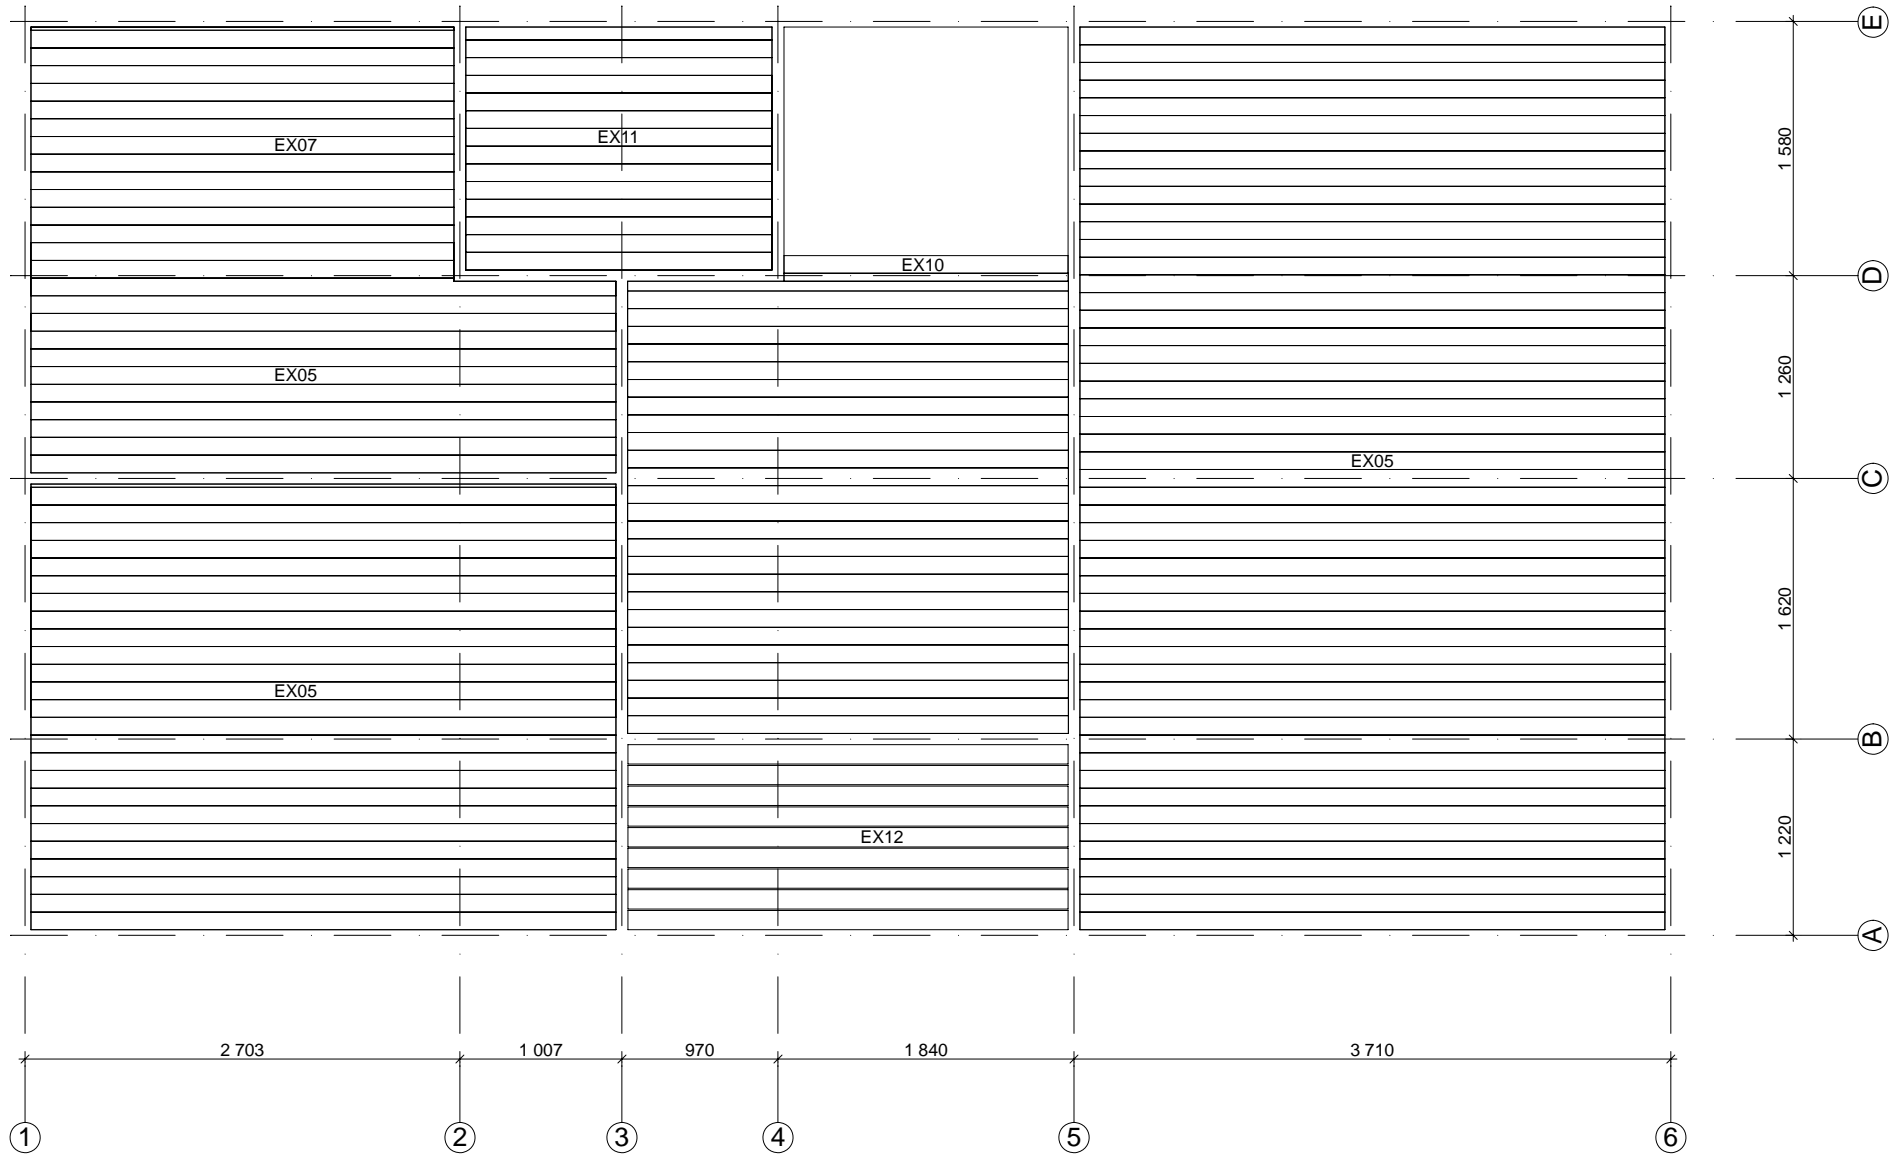

Cadiz 70 mm / 1050 x 595 cm - Wand A

Nr.	Beschreibung	Profil mm	Länge mm	Stück
A01			3980	2
A02			3980	16
A03			1220	72
A04			3980	14
A05			3045+14	10
A06			4410	2
A60			4410	4
A66			3045+14	2
A07			400	4
A08			3845	1
A09			2810	1
A10			3845	1
A11			3045+14	1
A12			4410	1
A13			3045+14	1
A14			3460	2

Cadiz 70 mm / 1050 x 595 cm - Wand 5; Wand 6

Nr.	Beschreibung	Profil mm	Länge mm	Stück
505			5950	3
506			3210	17
507			5950	1
508			5950	6
509			6350	1
510			6350	1(0+1)
601			5950	21
602			1690	18
603			670	18
604			2050	18
605			6350	1
606			6350	1(0+1)

Cadiz 70 mm / 1050 x 595 cm - Fundamentplan

Cadiz 70 mm / 1050 x 595 cm - Wandplan I

Cadiz 70 mm / 1050 x 595 cm - Wandplan II

Cadiz 70 mm / 1050 x 595 cm - Fussboden I

Cadiz 70 mm / 1050 x 595 cm - Fussboden II

Cadiz 70 mm / 1050 x 595 cm - Zwischenbalken

Cadiz 70 mm / 1050 x 595 cm - Wand A

Cadiz 70 mm / 1050 x 595 cm - Wand B

Cadiz 70 mm / 1050 x 595 cm - Wand C

Cadiz 70 mm / 1050 x 595 cm - Wand D

Cadiz 70 mm / 1050 x 595 cm - Wand E