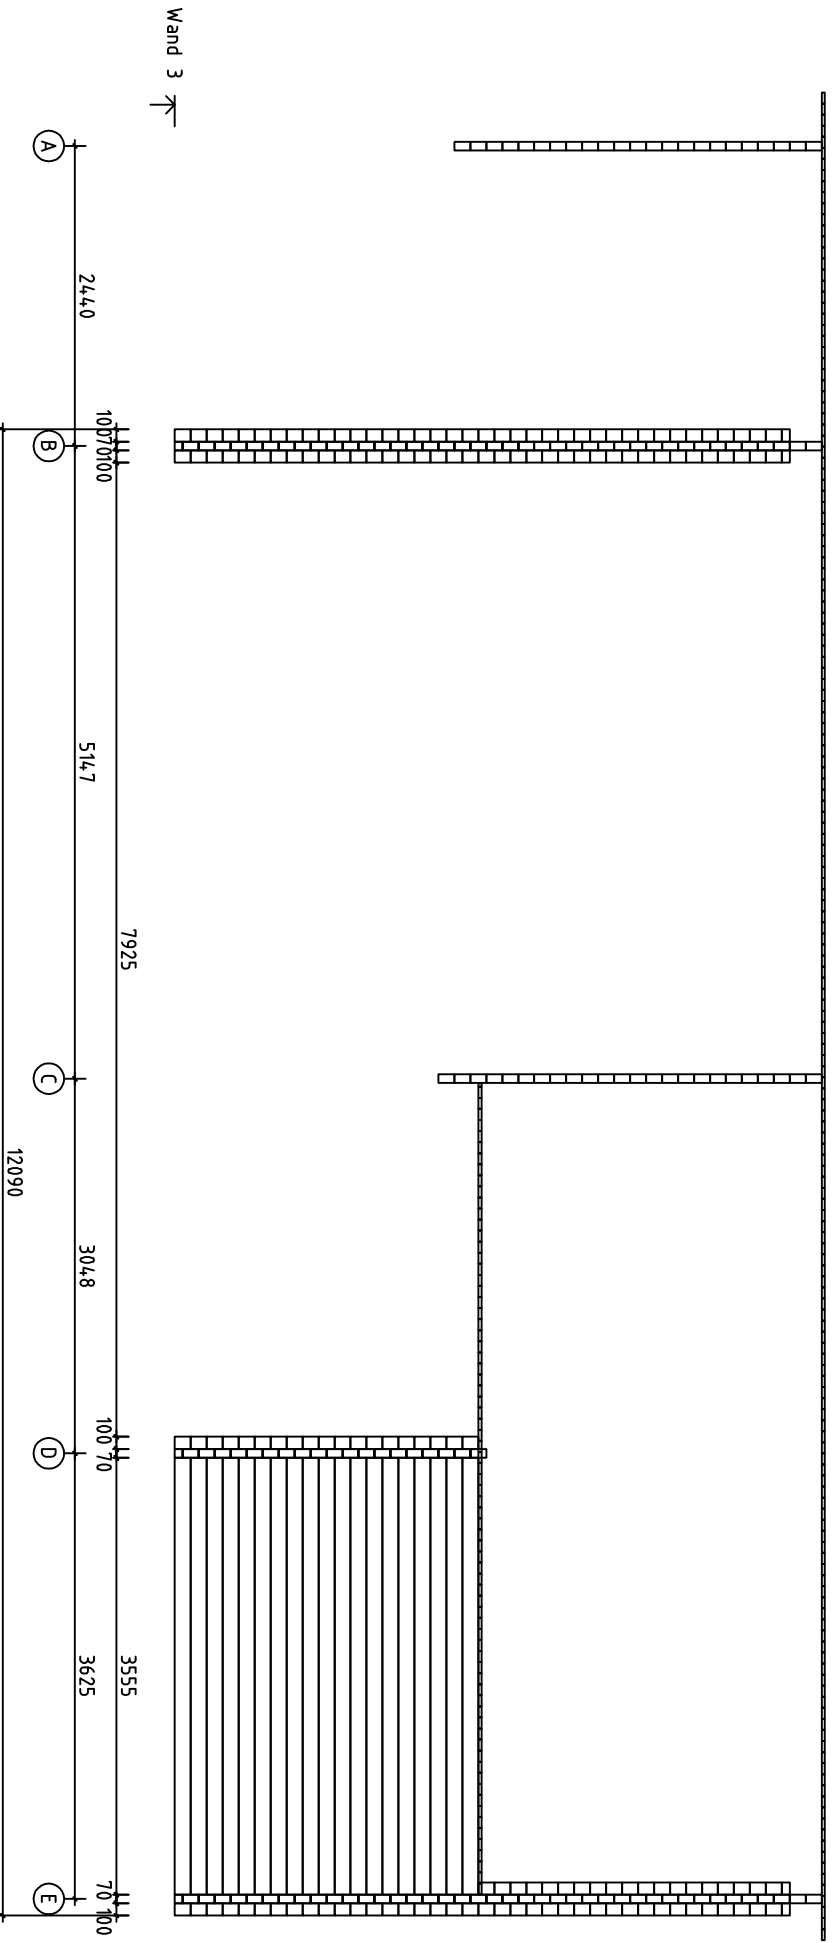

Toledo E Deluxe / 170 / 19

Toledo E Deluxe//70/19

Toledo E Deluxe//70/19

Toledo E Deluxe//70/19

Toledo E Deluxe//70/19

Toledo E Deluxe // 70/19

Wand E ↗

5

3

1

100 70 1157,5 154,0 3925 1157,5 70 1157,5 154,0 3925 1157,5 70 100

8120

Toledo E Deluxe//70/19

Toledo E Deluxe//70/19

Toledo E Deluxe // 70/19

Wand 4 ↗

Toledo E Deluxe//70/19

Wand 5 ↗

Toledo E Deluxe//70/19

Tür 840x1955

Fenster 1530x990

Fenster 765x990