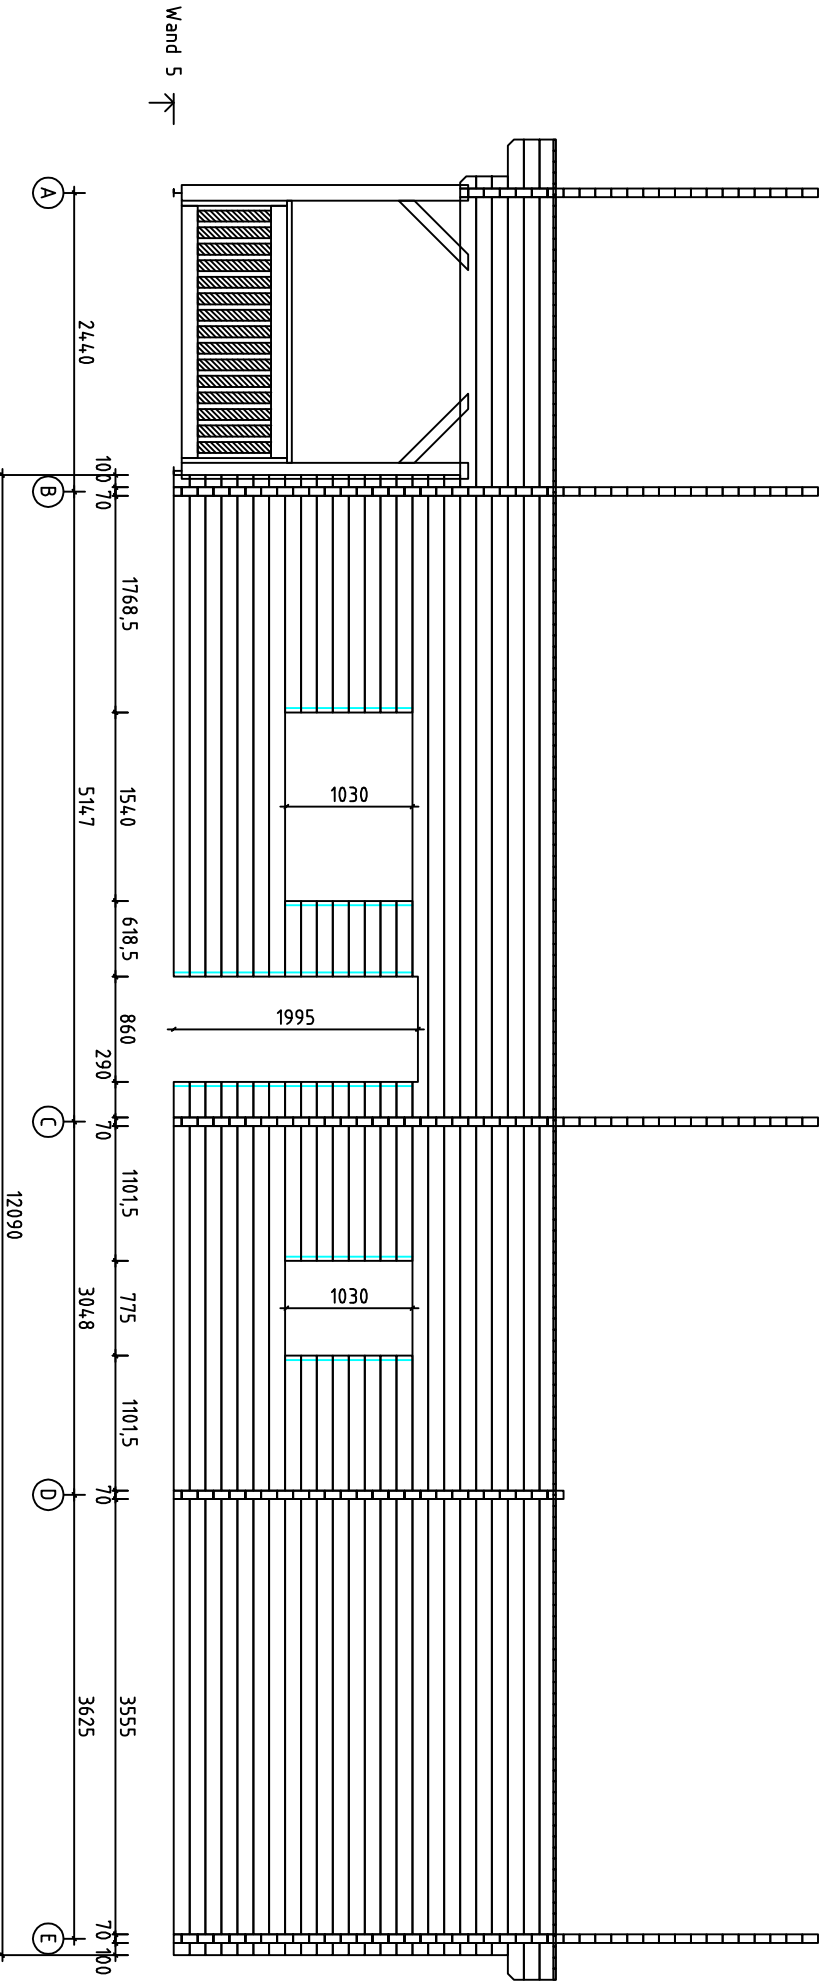

Toledo E Deluxe / 170 / 19

Toledo E Deluxe//70/19

Toledo E Deluxe//70/19

Toledo E Deluxe//70/19

Toledo E Deluxe//70/19

Toledo E Deluxe // 70/19

Wand E ↗

5

3

1

100 70 1157,5 154,0 3925 1157,5 70 1157,5 154,0 3925 1157,5 70 100

8120

Toledo E Deluxe//70/19

Toledo E Deluxe//70/19

Toledo E Deluxe // 70/19

Wand 4 ↗

Toledo E Deluxe//70/19

Wand 5 ↗

Toledo E Deluxe//70/19

Tür 840x1955

Fenster 1530x990

Fenster 765x990