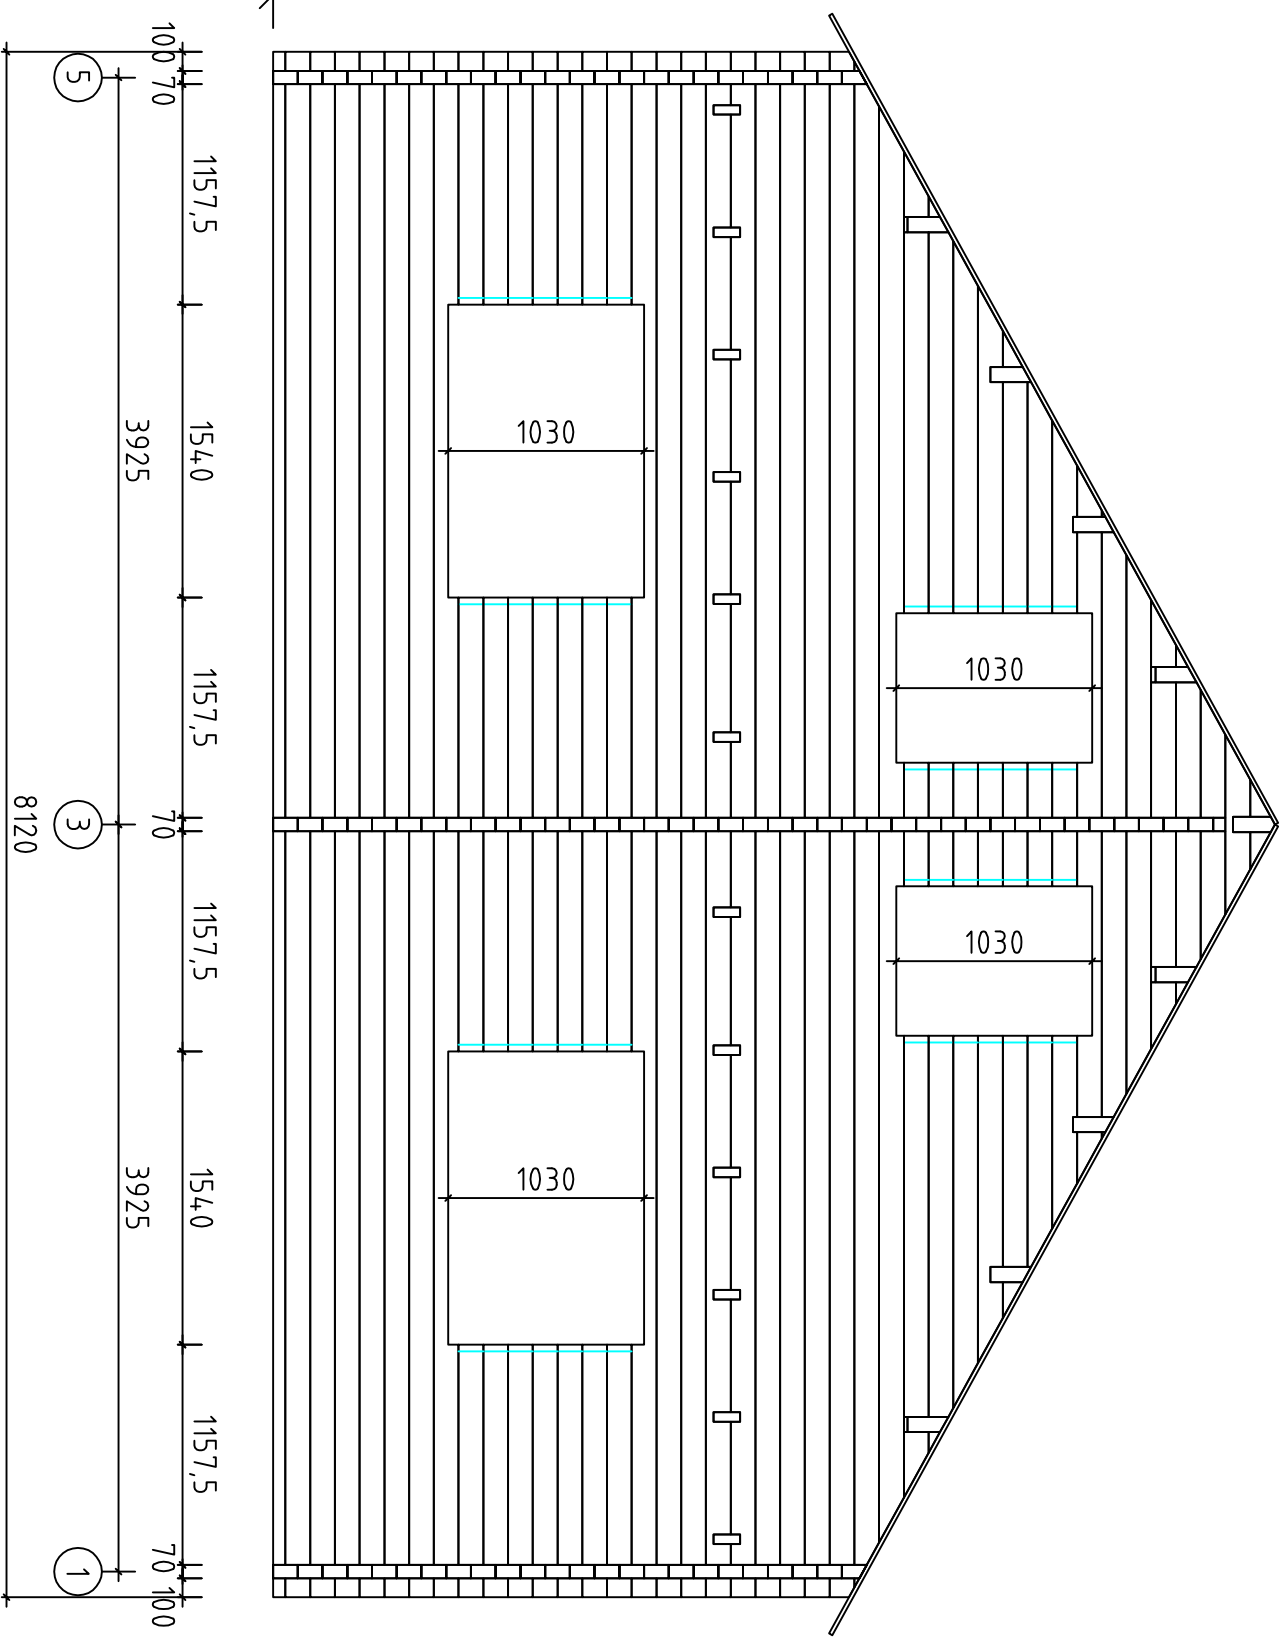

Toledo E Deluxe / 170 / 19

Toledo E Deluxe//70/19

Toledo E Deluxe//70/19

Toledo E Deluxe//70/19

Toledo E Deluxe//70/19

Toledo E Deluxe // 70/19

Wand E ↗

5

3

1

100 70 1157,5 154,0 3925 1157,5 70 1157,5 154,0 3925 1157,5 70 100

8120

Toledo E Deluxe//70/19

Toledo E Deluxe//70/19

Toledo E Deluxe // 70/19

Wand 4 ↗

Toledo E Deluxe//70/19

Wand 5 ↗

Toledo E Deluxe//70/19

Tür 840x1955

Fenster 1530x990

Fenster 765x990