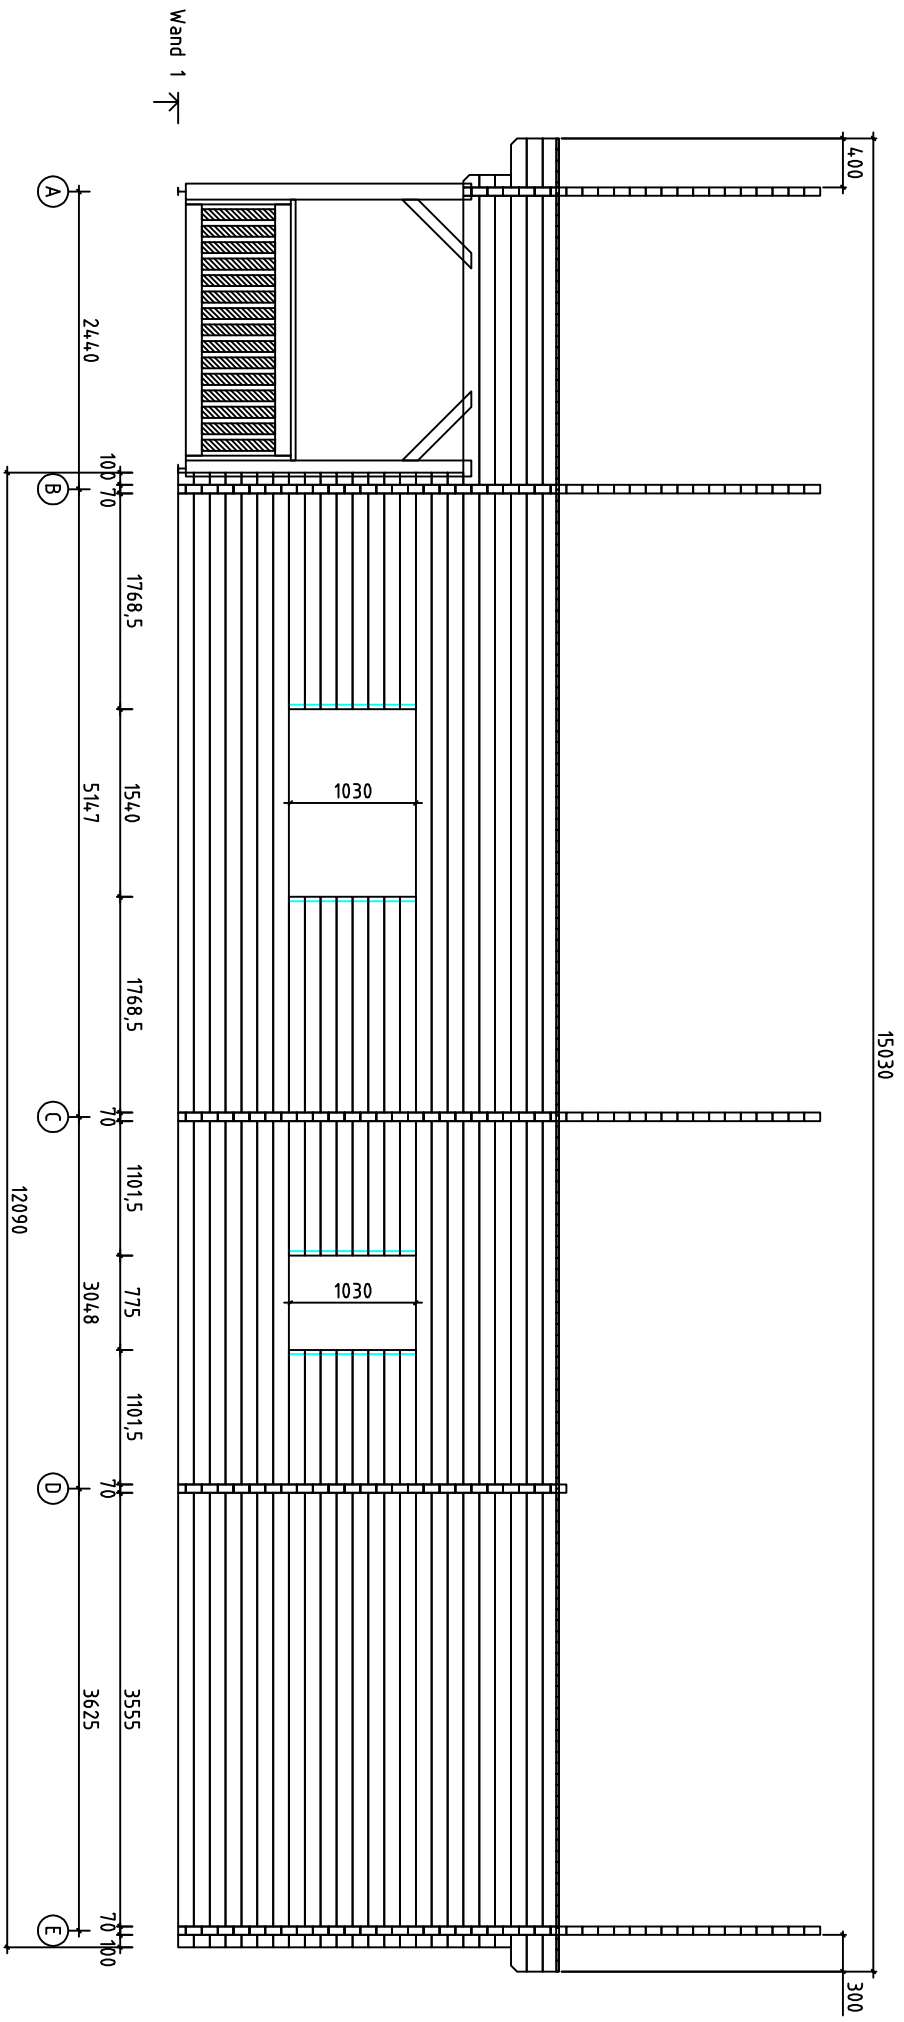

Toledo E Deluxe / 170 / 19

Toledo E Deluxe//70/19

Toledo E Deluxe//70/19

Toledo E Deluxe//70/19

Toledo E Deluxe//70/19

Toledo E Deluxe // 70/19

Wand E ↗

5

3

1

100 70 1157,5 154,0 3925 1157,5 70 1157,5 154,0 3925 1157,5 70 100

8120

Toledo E Deluxe//70/19

Toledo E Deluxe//70/19

Toledo E Deluxe // 70/19

Wand 4 ↗

Toledo E Deluxe//70/19

Wand 5 ↗

Toledo E Deluxe//70/19

Tür 840x1955

Fenster 1530x990

Fenster 765x990