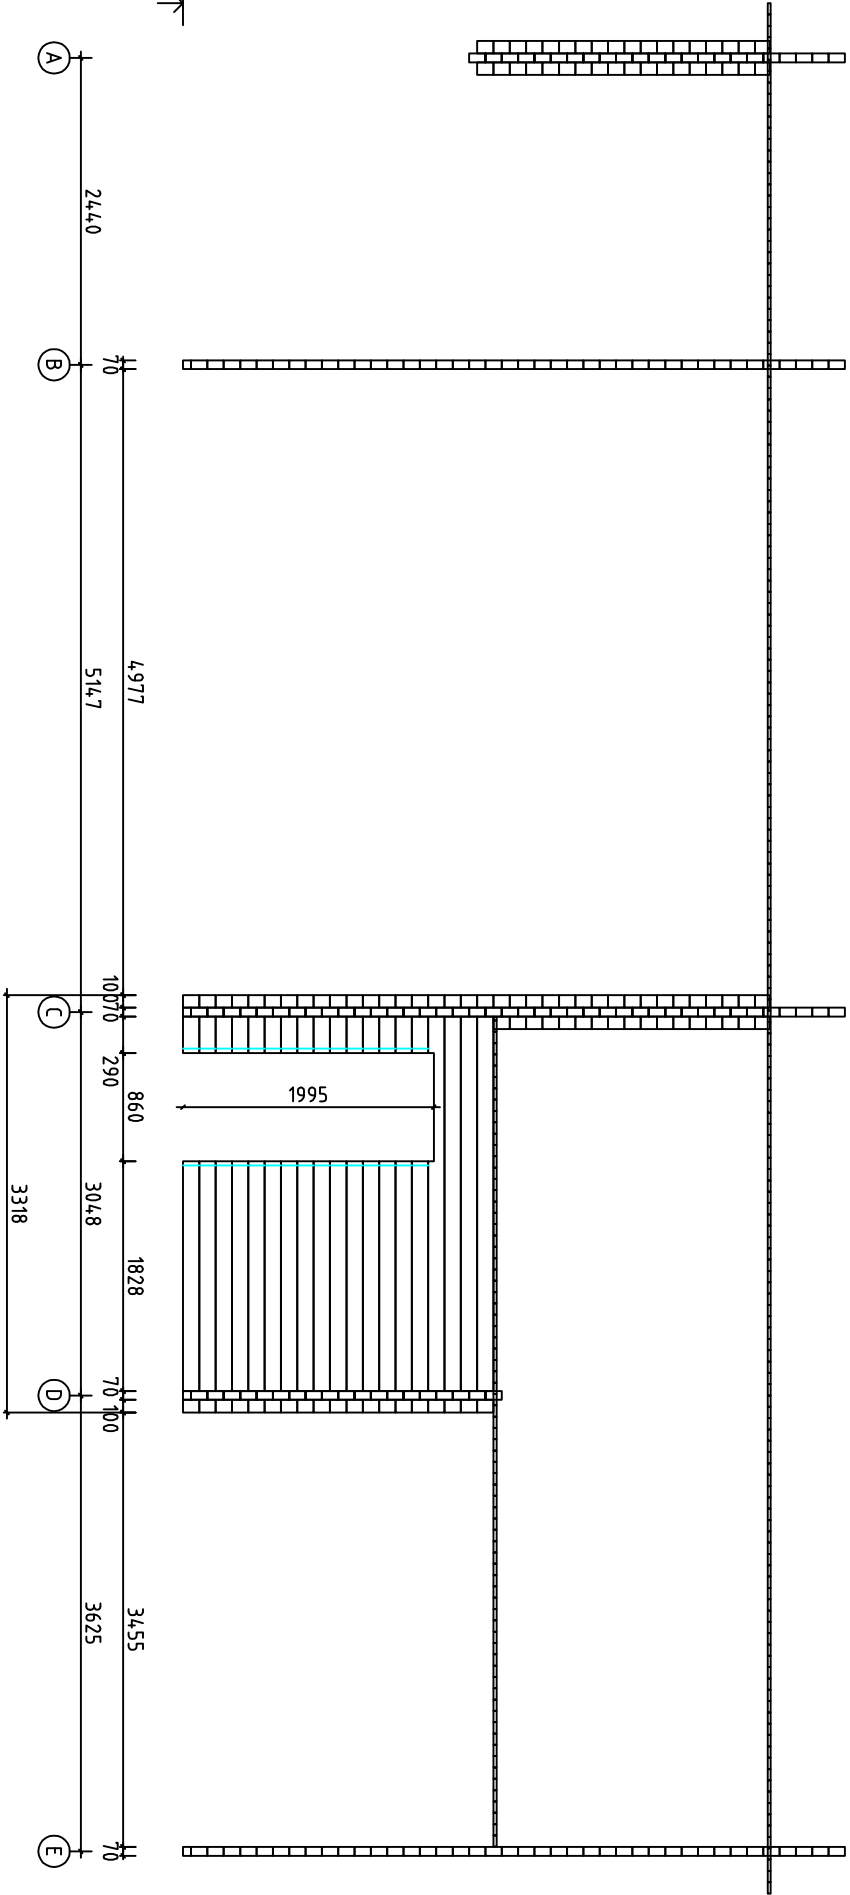

Toledo E Deluxe / 170 / 19

Toledo E Deluxe//70/19

Toledo E Deluxe//70/19

Toledo E Deluxe//70/19

Toledo E Deluxe//70/19

Toledo E Deluxe // 70/19

Wand E ↗

5

3

1

100 70 1157,5 154,0 3925 1157,5 70 1157,5 154,0 3925 1157,5 70 100

8120

Toledo E Deluxe//70/19

Toledo E Deluxe//70/19

Toledo E Deluxe // 70/19

Wand 4 ↗

Toledo E Deluxe//70/19

Wand 5 ↗

Toledo E Deluxe//70/19

Tür 840x1955

Fenster 1530x990

Fenster 765x990