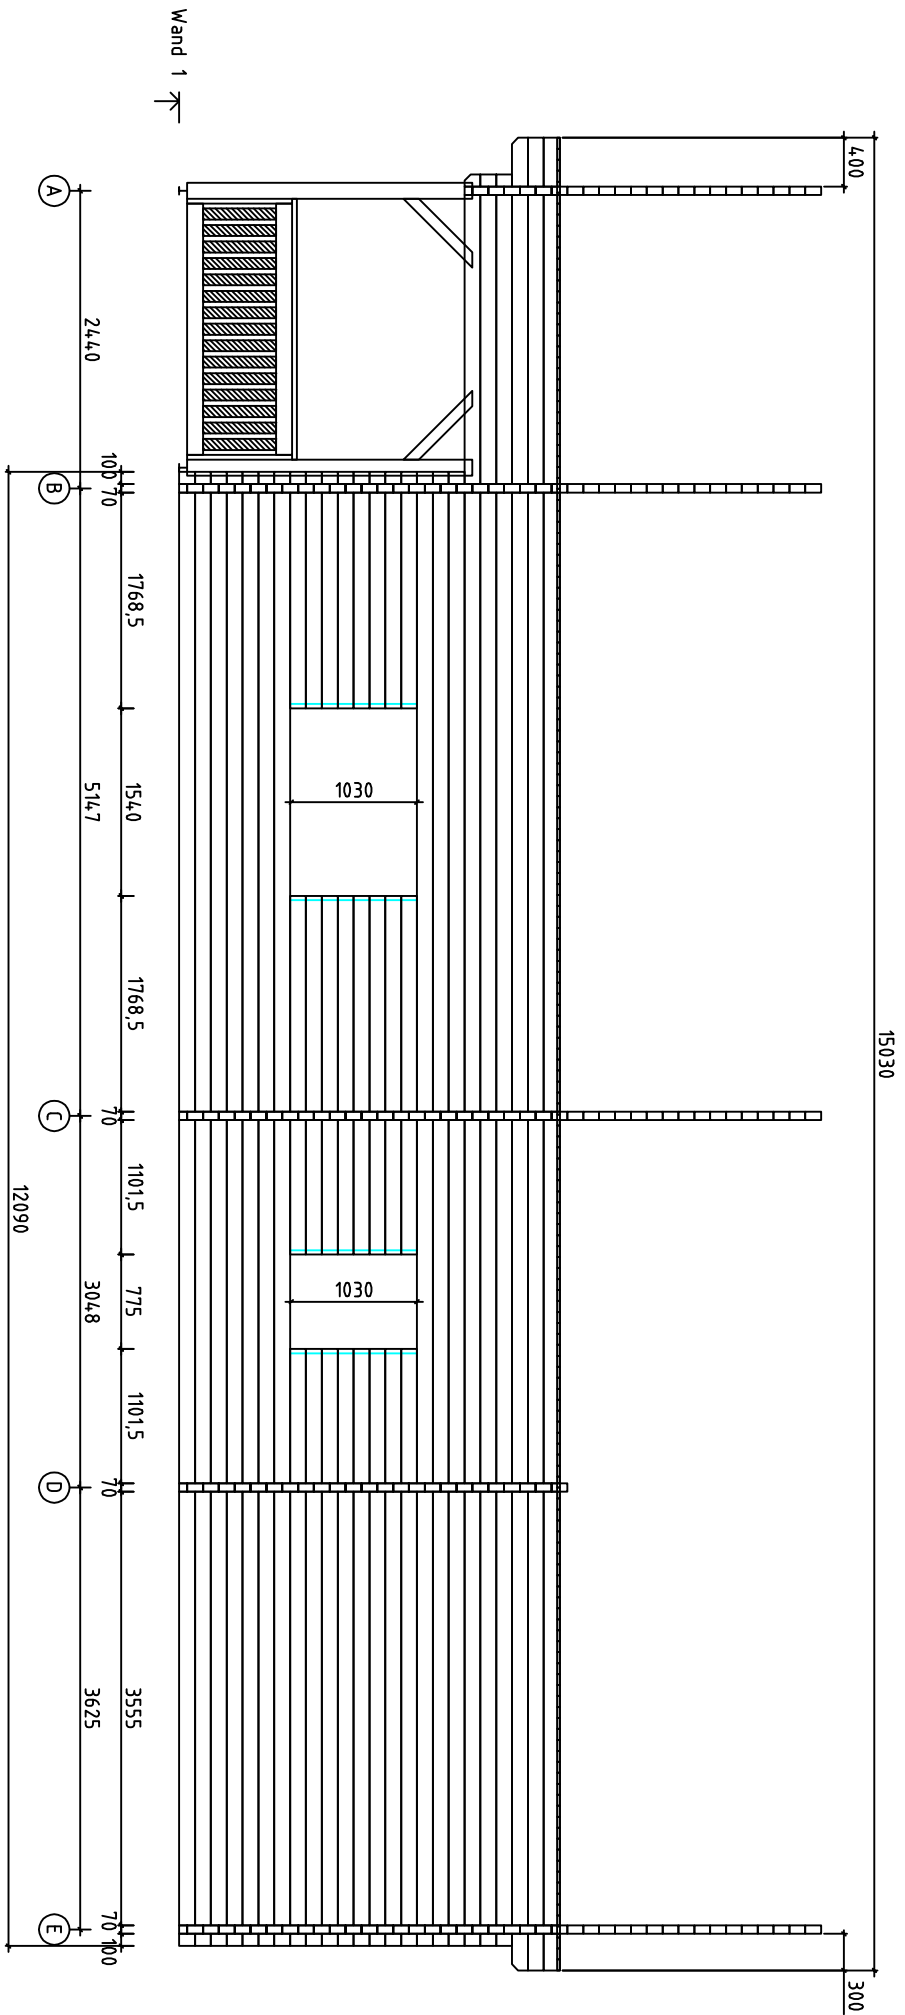

Toledo E Deluxe / 170 / 19

Toledo E Deluxe//70/19

Toledo E Deluxe//70/19

Toledo E Deluxe//70/19

Toledo E Deluxe//70/19

Toledo E Deluxe // 70/19

Wand E ↗

5

3

1

100 70 1157,5 154,0 3925 1157,5 70 1157,5 154,0 3925 1157,5 70 100

8120

Toledo E Deluxe//70/19

Toledo E Deluxe//70/19

Toledo E Deluxe // 70/19

Wand 4 ↗

Toledo E Deluxe//70/19

Wand 5 ↗

Toledo E Deluxe//70/19

Tür 840x1955

Fenster 1530x990

Fenster 765x990