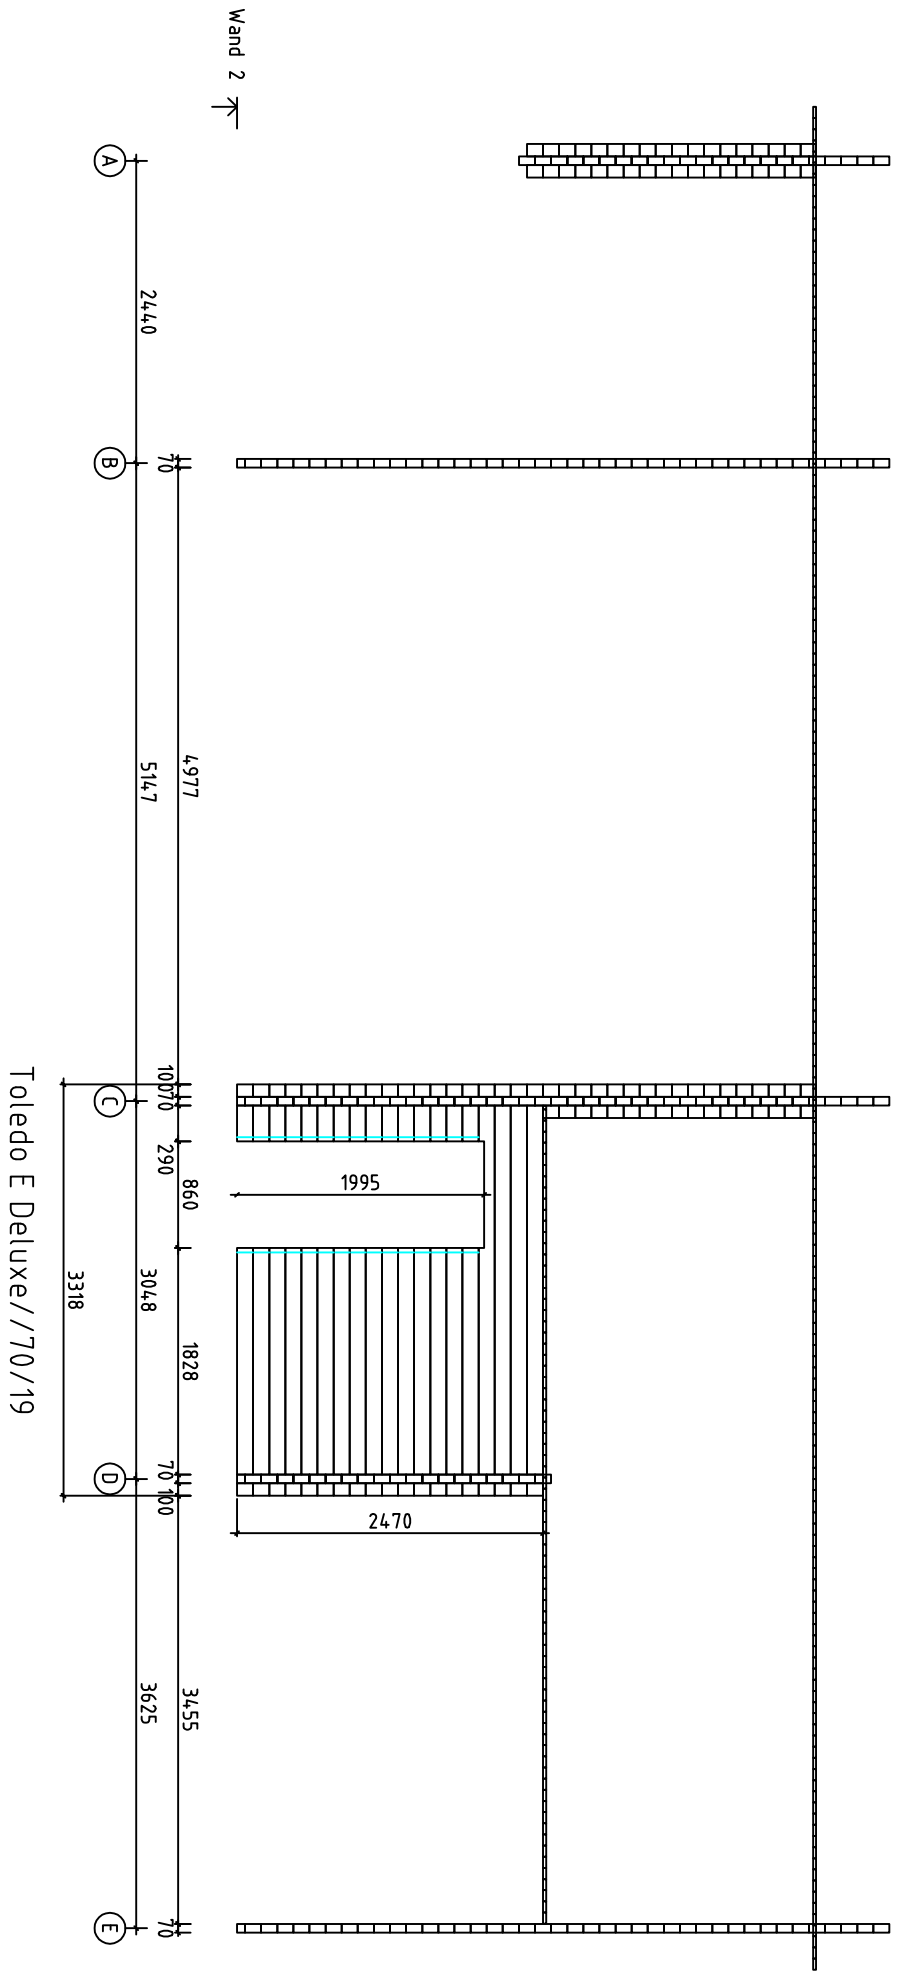

Toledo E Deluxe / 170 / 19

Toledo E Deluxe//70/19

Toledo E Deluxe//70/19

Toledo E Deluxe//70/19

Toledo E Deluxe//70/19

Toledo E Deluxe // 70/19

Wand E ↗

5

3

1

100 70 1157,5 154,0 3925 1157,5 70 1157,5 154,0 3925 1157,5 70 100

8120

Toledo E Deluxe//70/19

Toledo E Deluxe//70/19

Toledo E Deluxe // 70/19

Wand 4 ↗

Toledo E Deluxe//70/19

Wand 5 ↗

Toledo E Deluxe//70/19

Tür 840x1955

Fenster 1530x990

Fenster 765x990