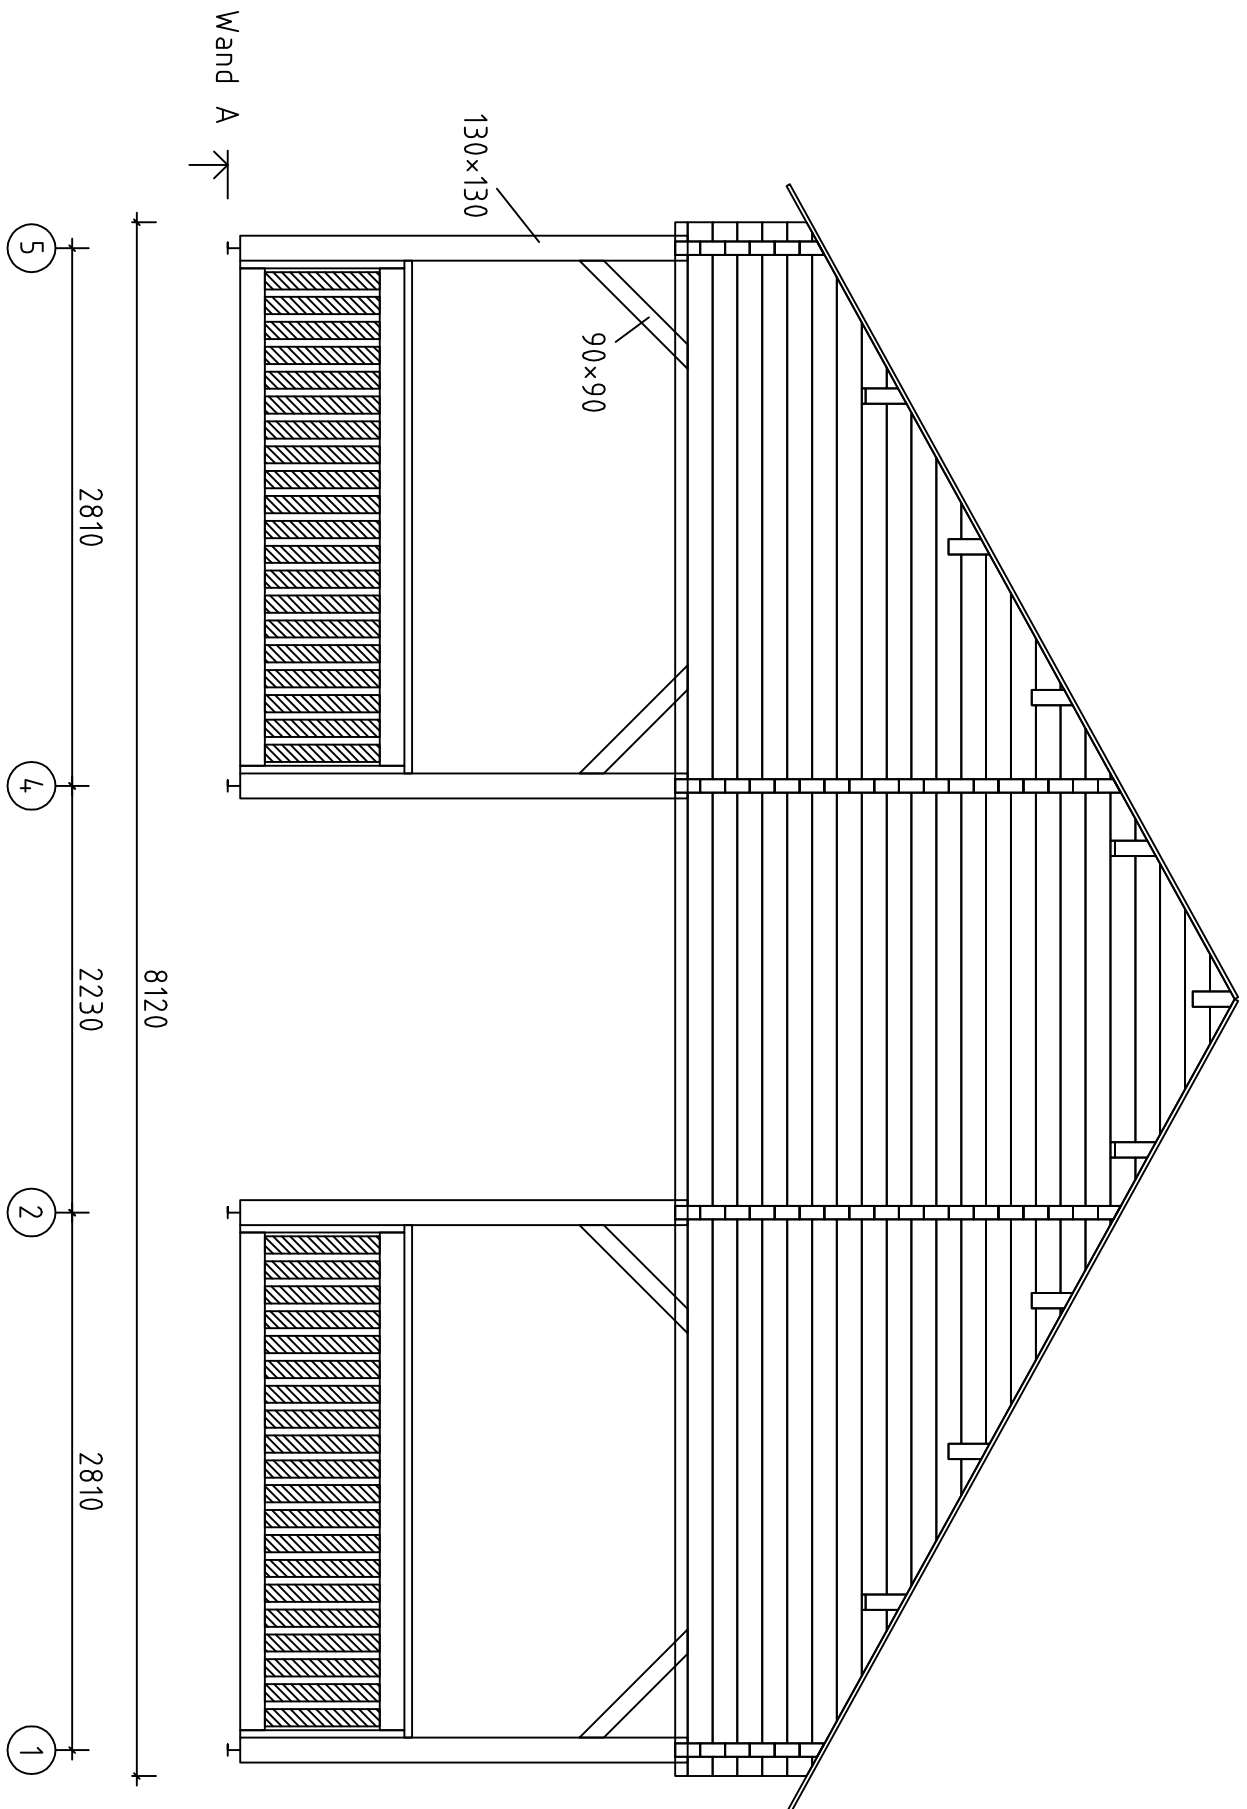

Toledo E Deluxe / 170 / 19

Toledo E Deluxe//70/19

Toledo E Deluxe//70/19

Toledo E Deluxe//70/19

Toledo E Deluxe//70/19

Toledo E Deluxe // 70/19

Wand E ↗

5

3

1

100 70 1157,5 154,0 3925 1157,5 70 1157,5 154,0 3925 1157,5 70 100

8120

Toledo E Deluxe//70/19

Toledo E Deluxe//70/19

Toledo E Deluxe // 70/19

Wand 4 ↗

Toledo E Deluxe//70/19

Wand 5 ↗

Toledo E Deluxe//70/19

Tür 840x1955

Fenster 1530x990

Fenster 765x990