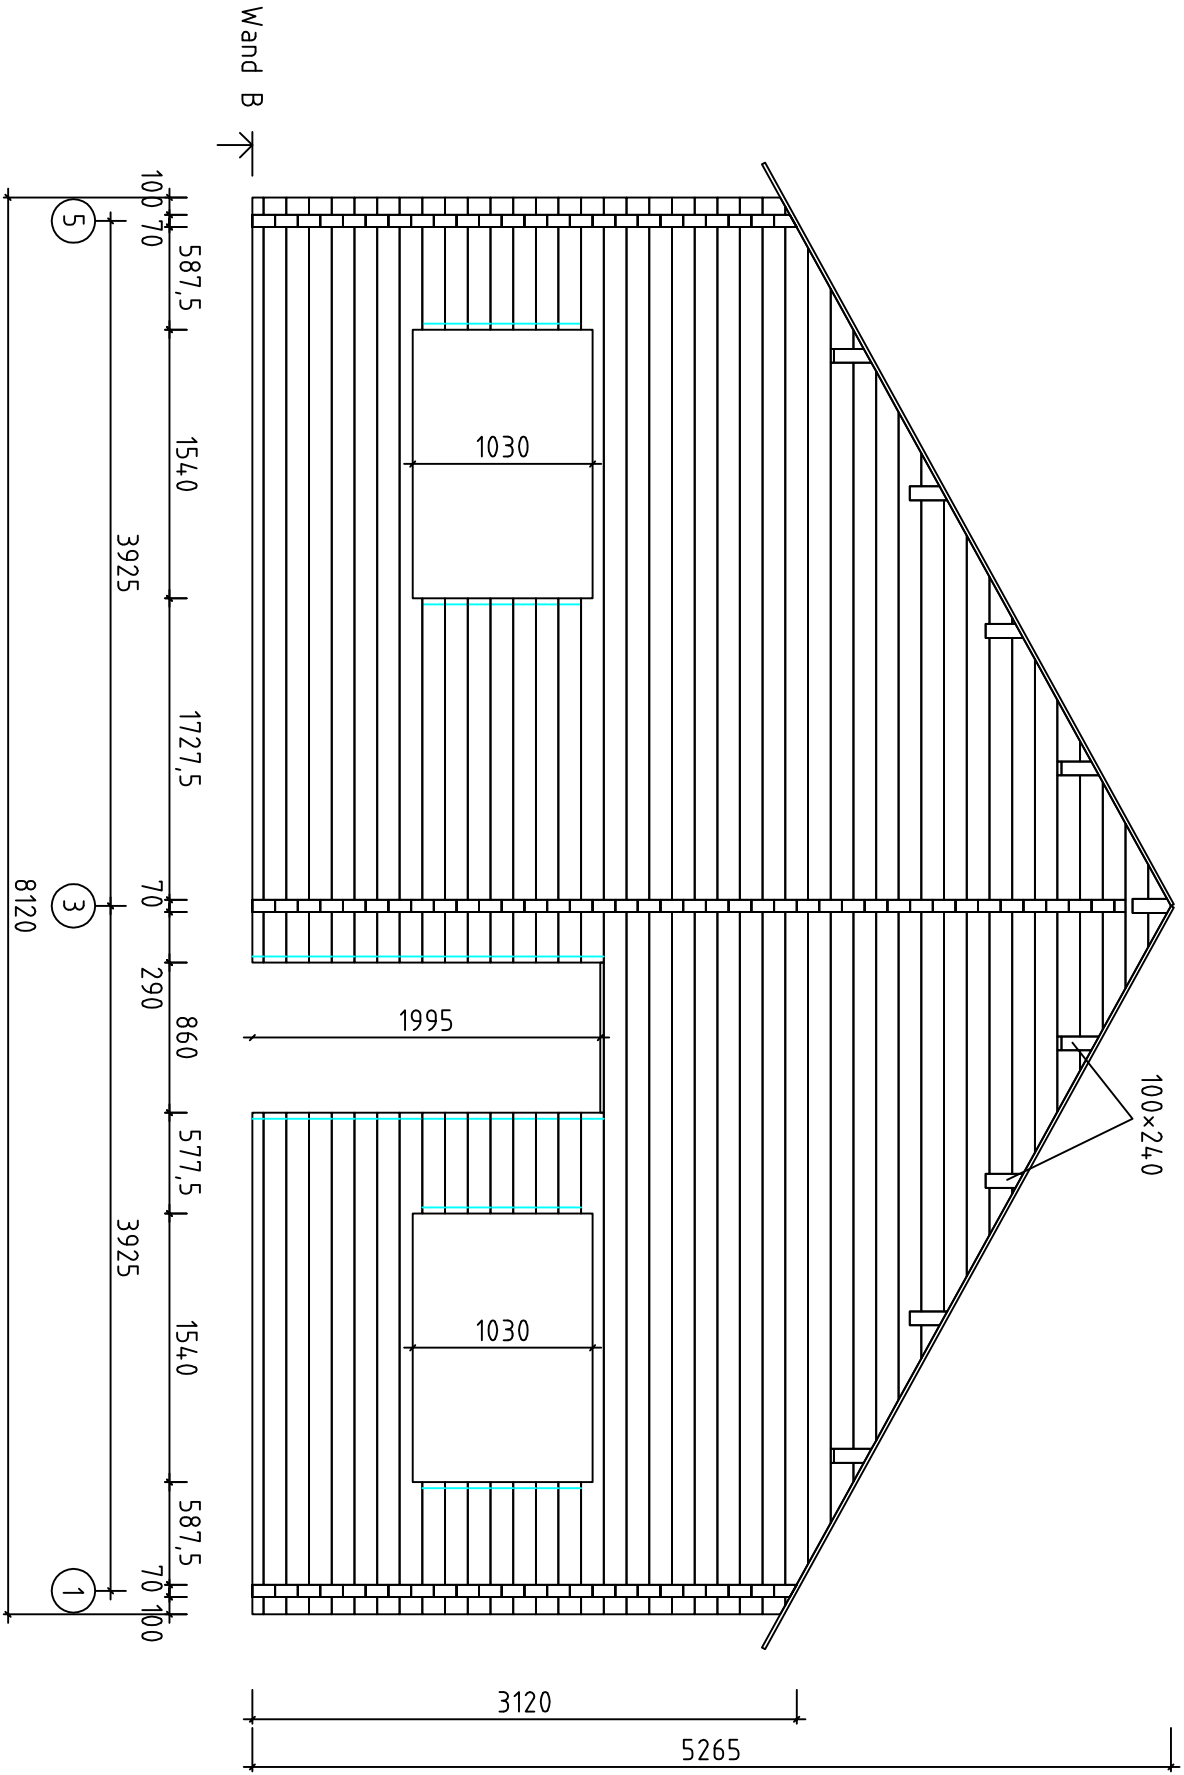

Toledo E Deluxe / 170 / 19

Toledo E Deluxe//70/19

Toledo E Deluxe//70/19

Toledo E Deluxe//70/19

Toledo E Deluxe//70/19

Toledo E Deluxe // 70/19

Wand E ↗

5

3

1

100 70 1157,5 154,0 3925 1157,5 70 1157,5 154,0 3925 1157,5 70 100

8120

Toledo E Deluxe//70/19

Toledo E Deluxe//70/19

Toledo E Deluxe // 70/19

Wand 4 ↗

Toledo E Deluxe//70/19

Wand 5 ↗

Toledo E Deluxe//70/19

Tür 840x1955

Fenster 1530x990

Fenster 765x990