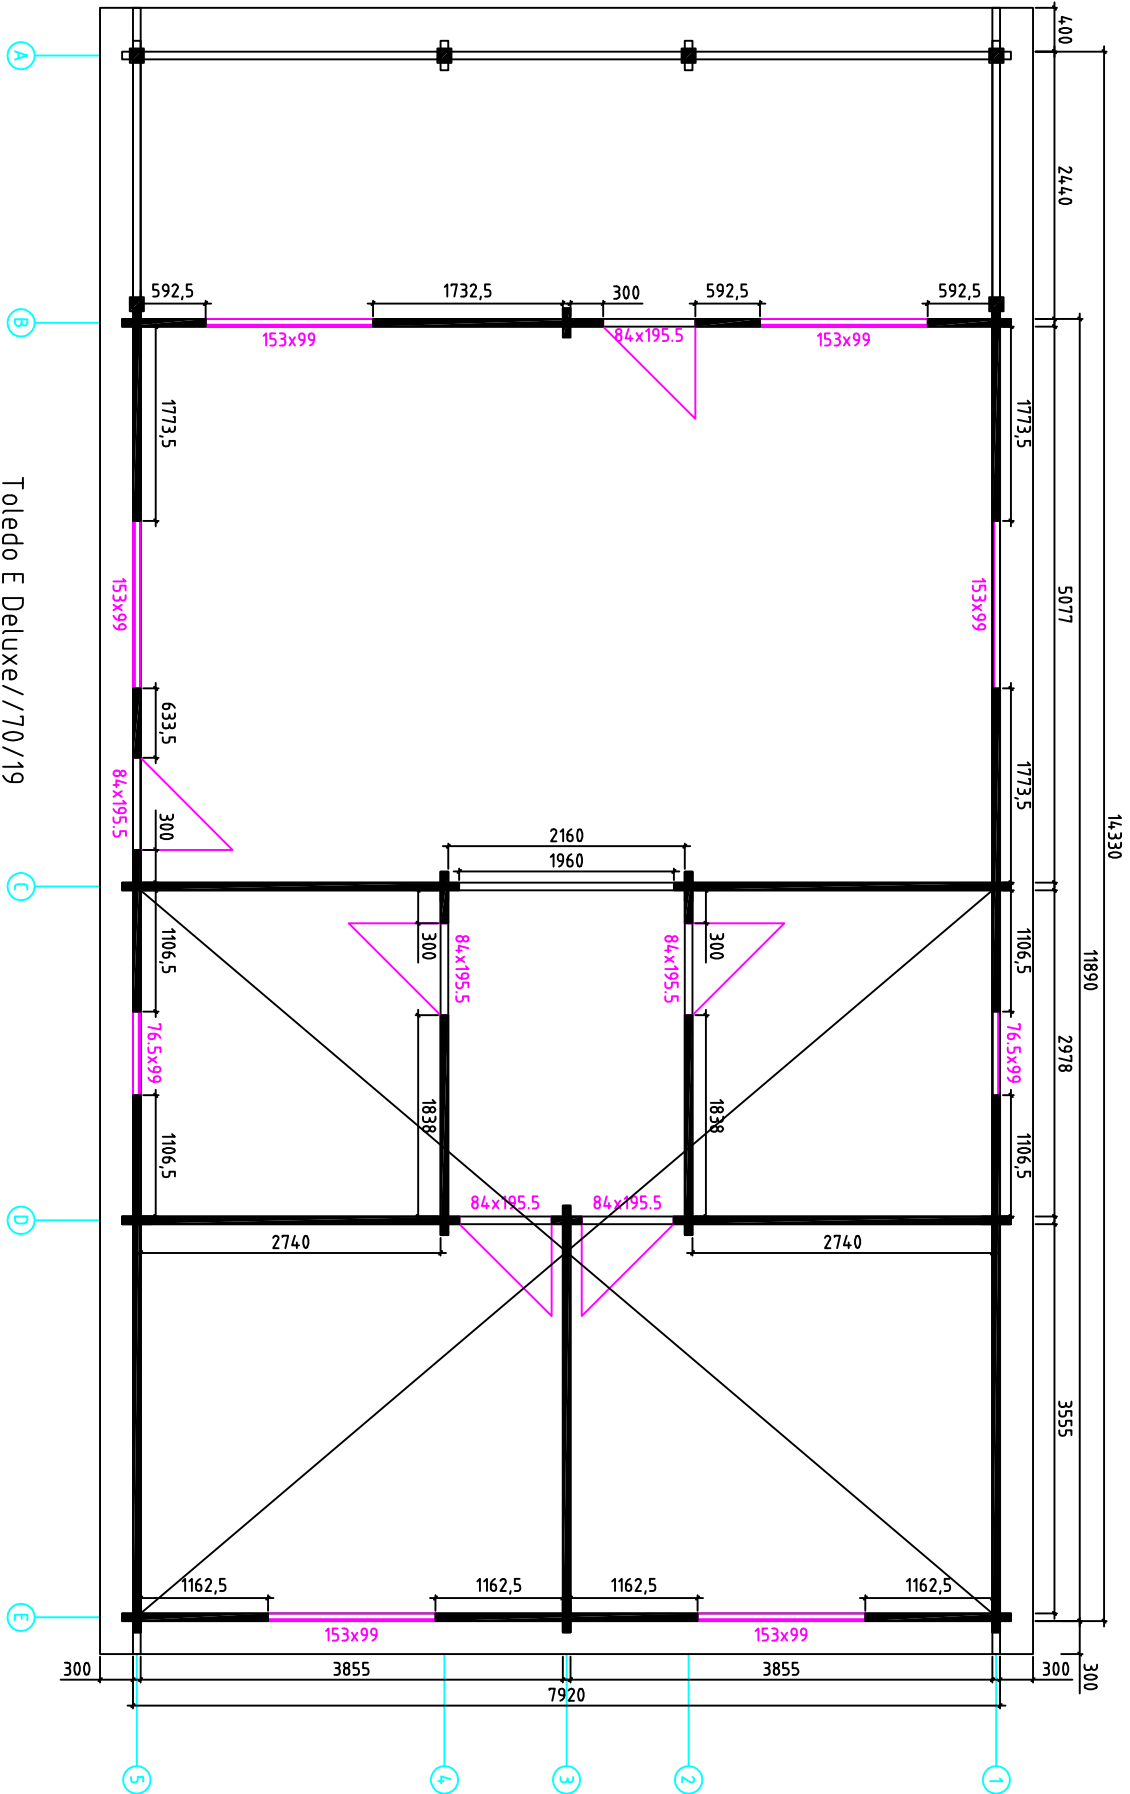

Toledo E Deluxe / 170 / 19

Toledo E Deluxe//70/19

Toledo E Deluxe//70/19

Toledo E Deluxe//70/19

Toledo E Deluxe//70/19

Toledo E Deluxe // 70/19

Wand E ↗

5

3

1

100 70 1157,5 154,0 3925 1157,5 70 1157,5 154,0 3925 1157,5 70 100

8120

Toledo E Deluxe//70/19

Toledo E Deluxe//70/19

Toledo E Deluxe // 70/19

Wand 4 ↗

Toledo E Deluxe//70/19

Wand 5 ↗

Toledo E Deluxe//70/19

Tür 840x1955

Fenster 1530x990

Fenster 765x990