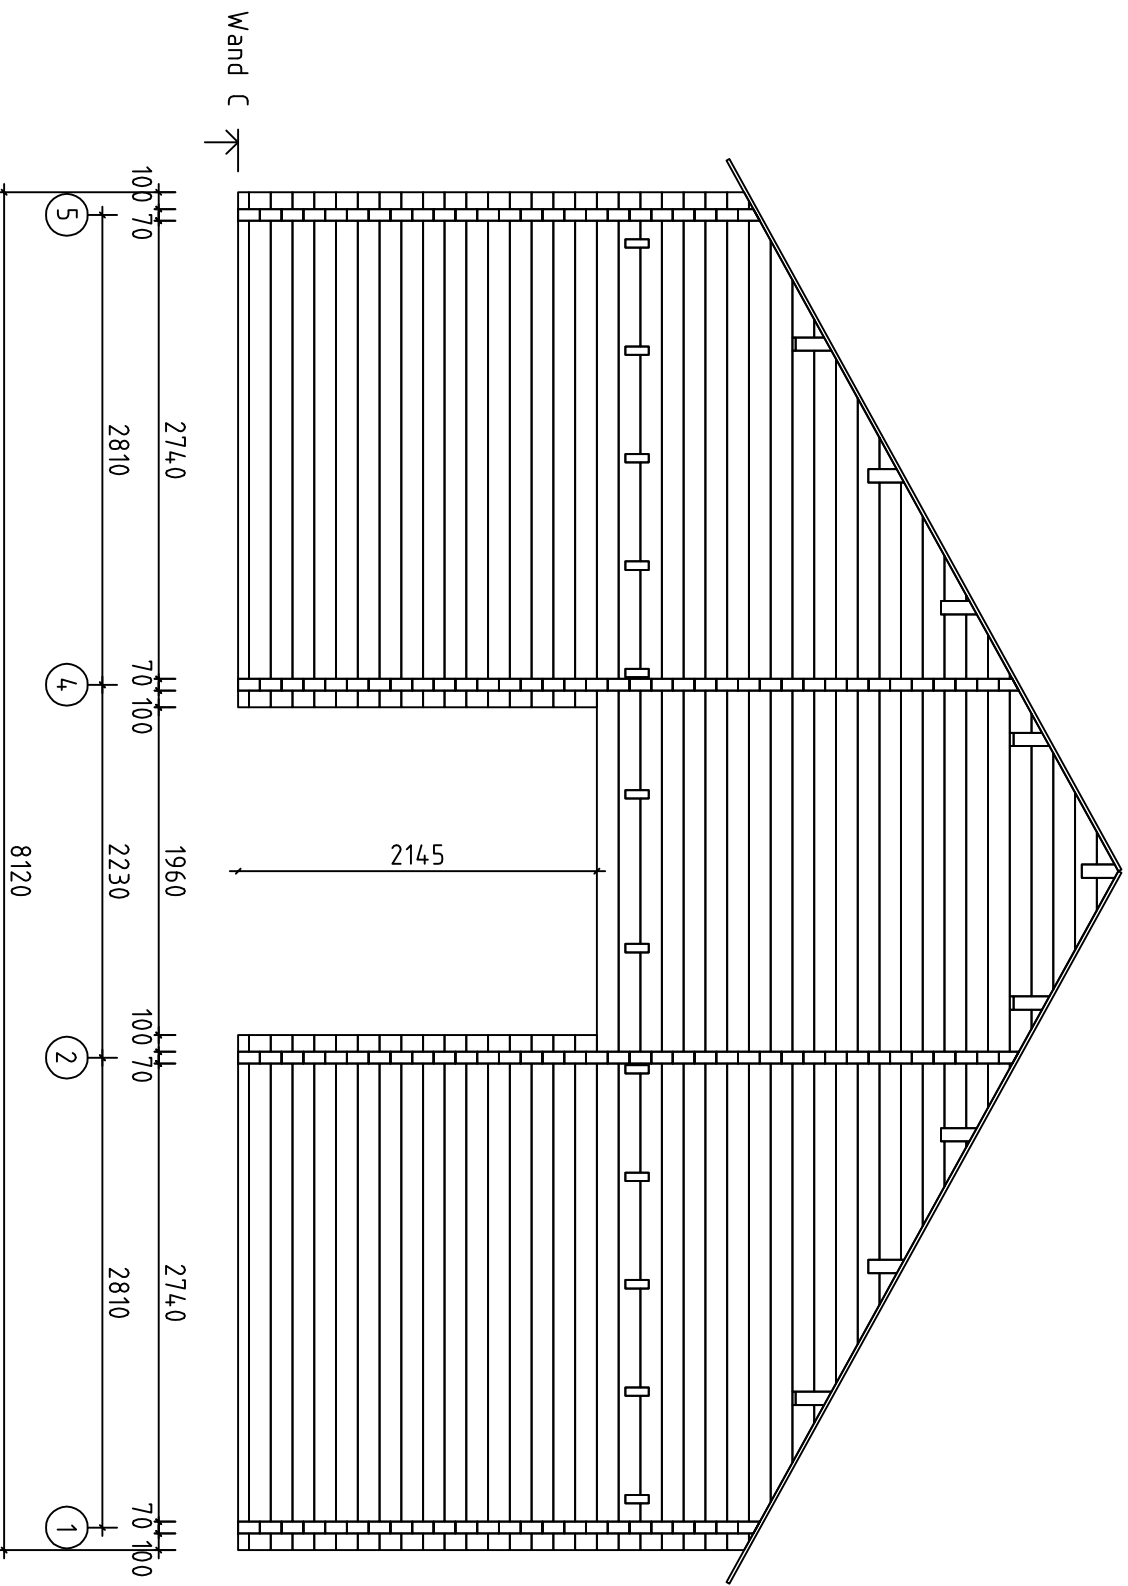

Toledo E Deluxe / 170 / 19

Toledo E Deluxe//70/19

Toledo E Deluxe//70/19

Toledo E Deluxe//70/19

Toledo E Deluxe//70/19

Toledo E Deluxe // 70/19

Wand E ↗

5

3

1

100 70 1157,5 154,0 3925 1157,5 70 1157,5 154,0 3925 1157,5 70 100

8120

Toledo E Deluxe//70/19

Toledo E Deluxe//70/19

Toledo E Deluxe // 70/19

Wand 4 ↗

Toledo E Deluxe//70/19

Wand 5 ↗

Toledo E Deluxe//70/19

Tür 840x1955

Fenster 1530x990

Fenster 765x990