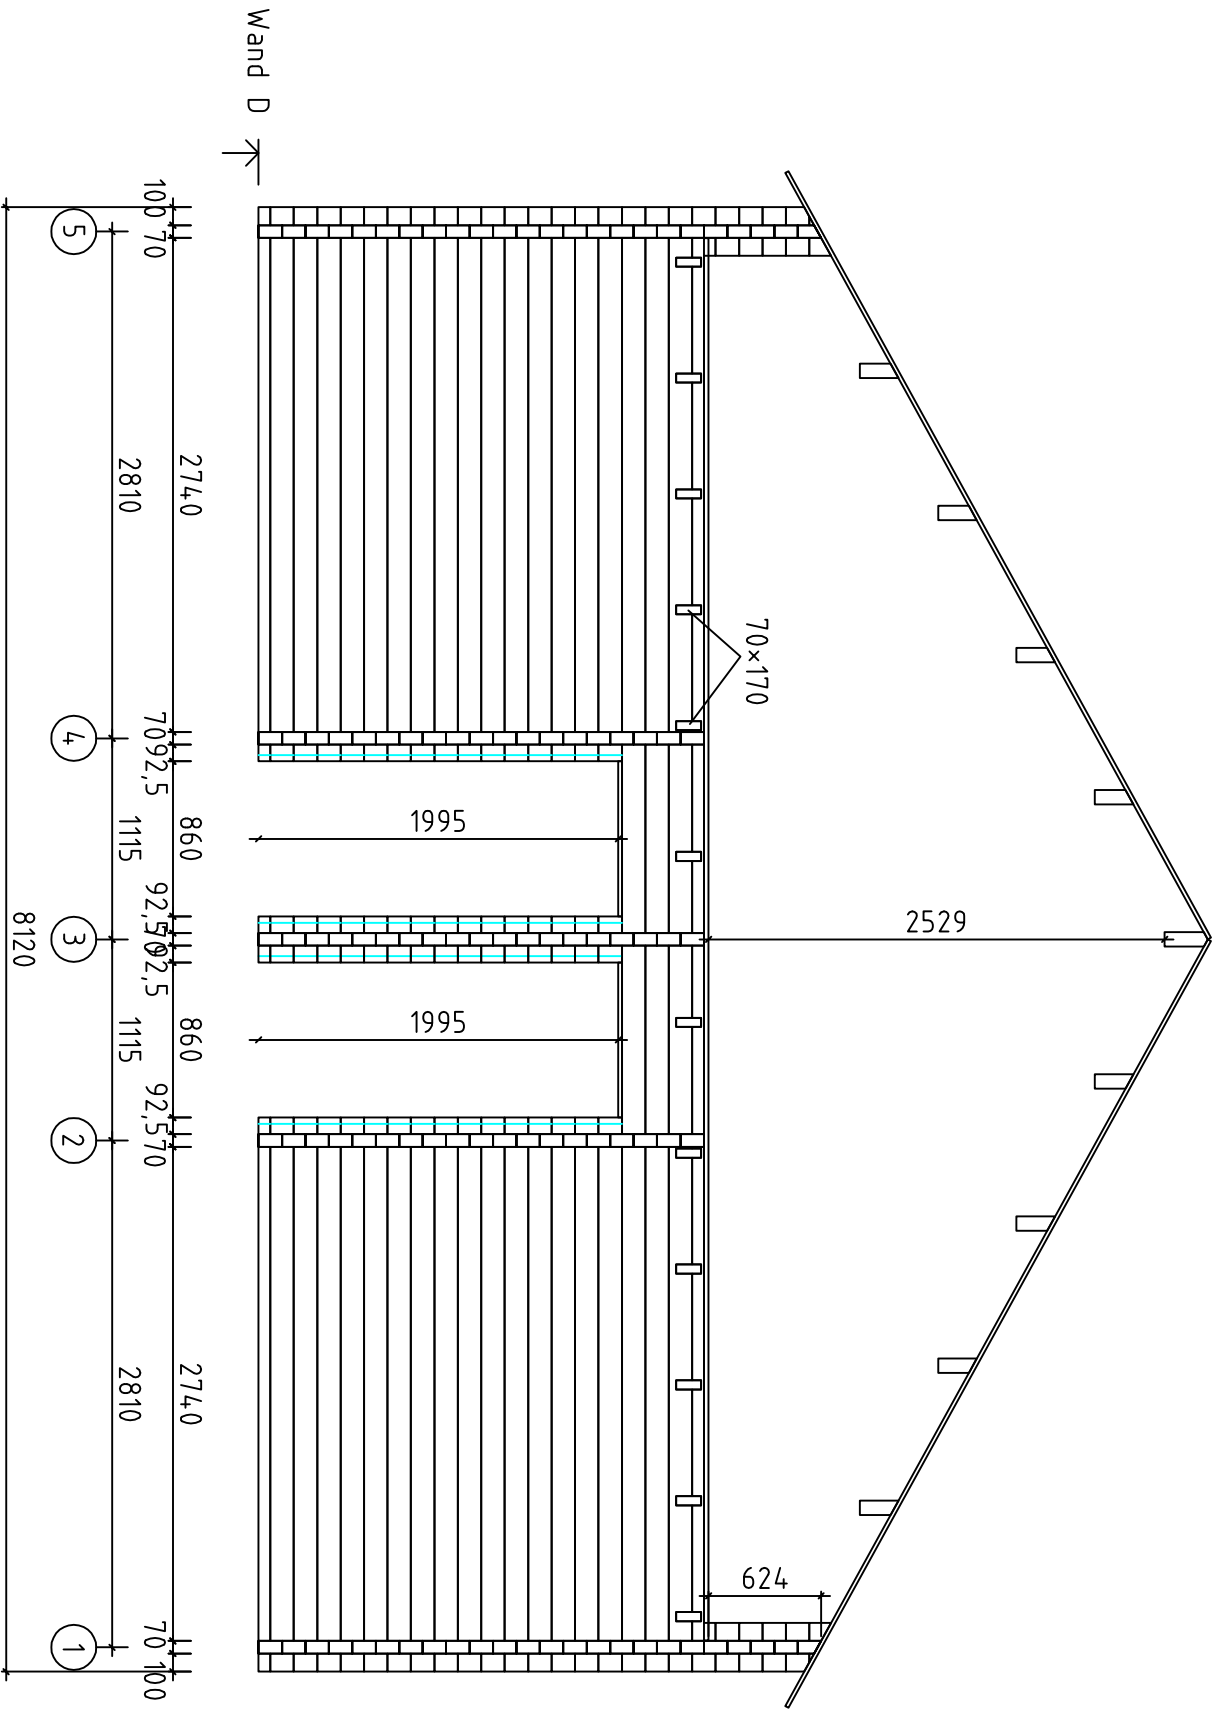

Toledo E Deluxe / 170 / 19

Toledo E Deluxe//70/19

Toledo E Deluxe//70/19

Toledo E Deluxe//70/19

Toledo E Deluxe//70/19

Toledo E Deluxe // 70/19

Wand E ↗

5

3

1

100 70 1157,5 154,0 3925 1157,5 70 1157,5 154,0 3925 1157,5 70 100

8120

Toledo E Deluxe//70/19

Toledo E Deluxe//70/19

Toledo E Deluxe // 70/19

Wand 4 ↗

Toledo E Deluxe//70/19

Wand 5 ↗

Toledo E Deluxe//70/19

Tür 840x1955

Fenster 1530x990

Fenster 765x990