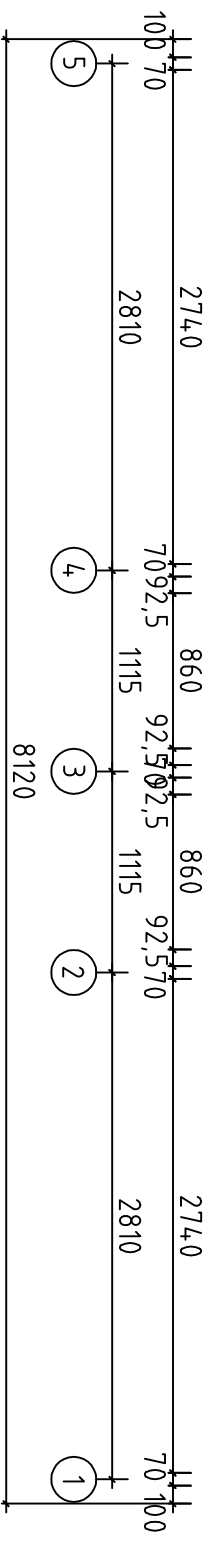

Toledo E Deluxe / 170 / 19

Toledo E Deluxe//70/19

Toledo E Deluxe//70/19

Toledo E Deluxe//70/19

Toledo E Deluxe//70/19

Toledo E Deluxe // 70/19

Wand E ↗

5

3

1

100 70 1157,5 154,0 3925 1157,5 70 1157,5 154,0 3925 1157,5 70 100

8120

Toledo E Deluxe//70/19

Toledo E Deluxe//70/19

Toledo E Deluxe // 70/19

Wand 4 ↗

Toledo E Deluxe//70/19

Wand 5 ↗

Toledo E Deluxe//70/19

Tür 840x1955

Fenster 1530x990

Fenster 765x990