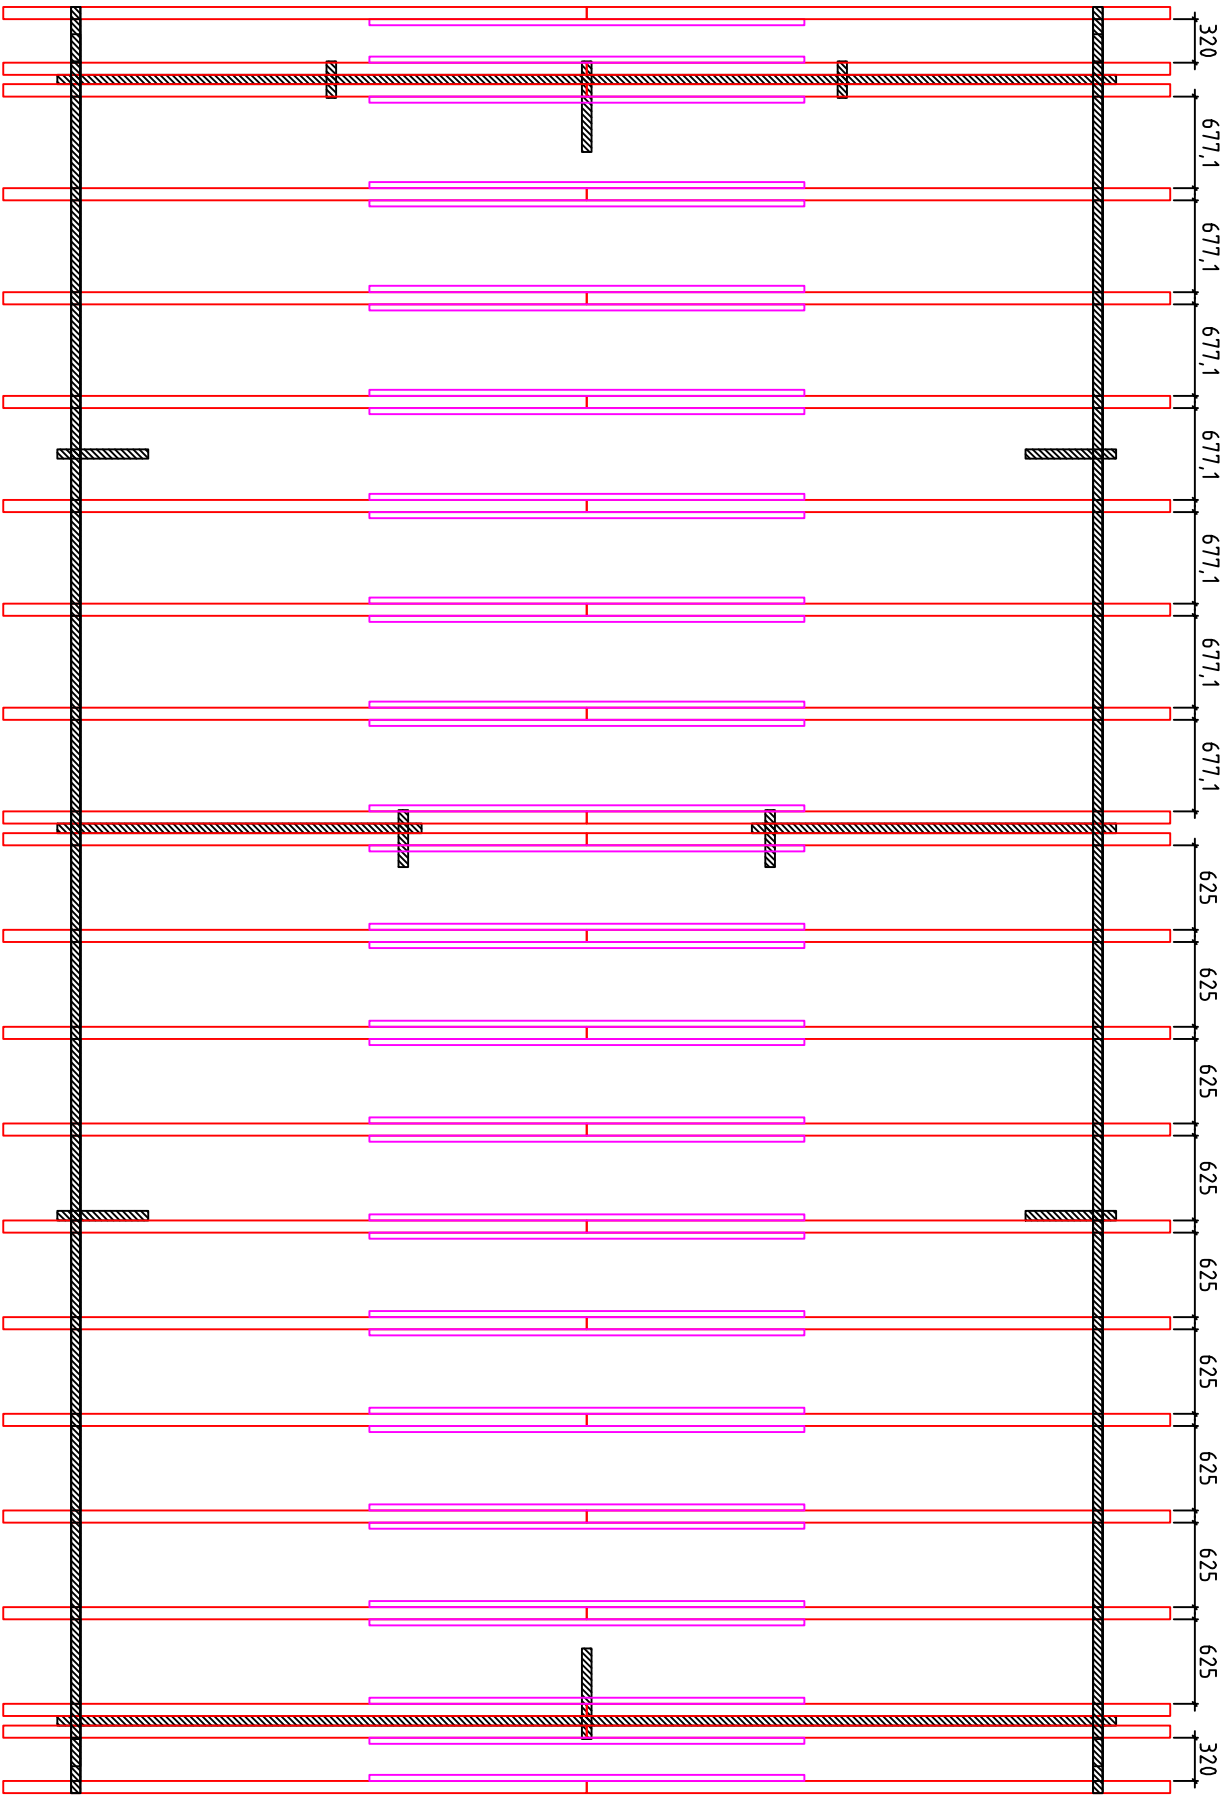

10000/170/19

Topokar//70/19

Topokar//70/19
Beams 70x190

Topoka//70/19
Rafters 90x190
Collar ties 4.5x190

Toppeka//70/19

Topelka//70/19

Wand 5 ←

Topelka//70/19

Topelka//70/19

Topéka//70/19

Wand D ↗

Тојека//70/19

Toppeka//70/19

Window 1530x990

Window 765x990

Window 765x1565

Door 840x1955