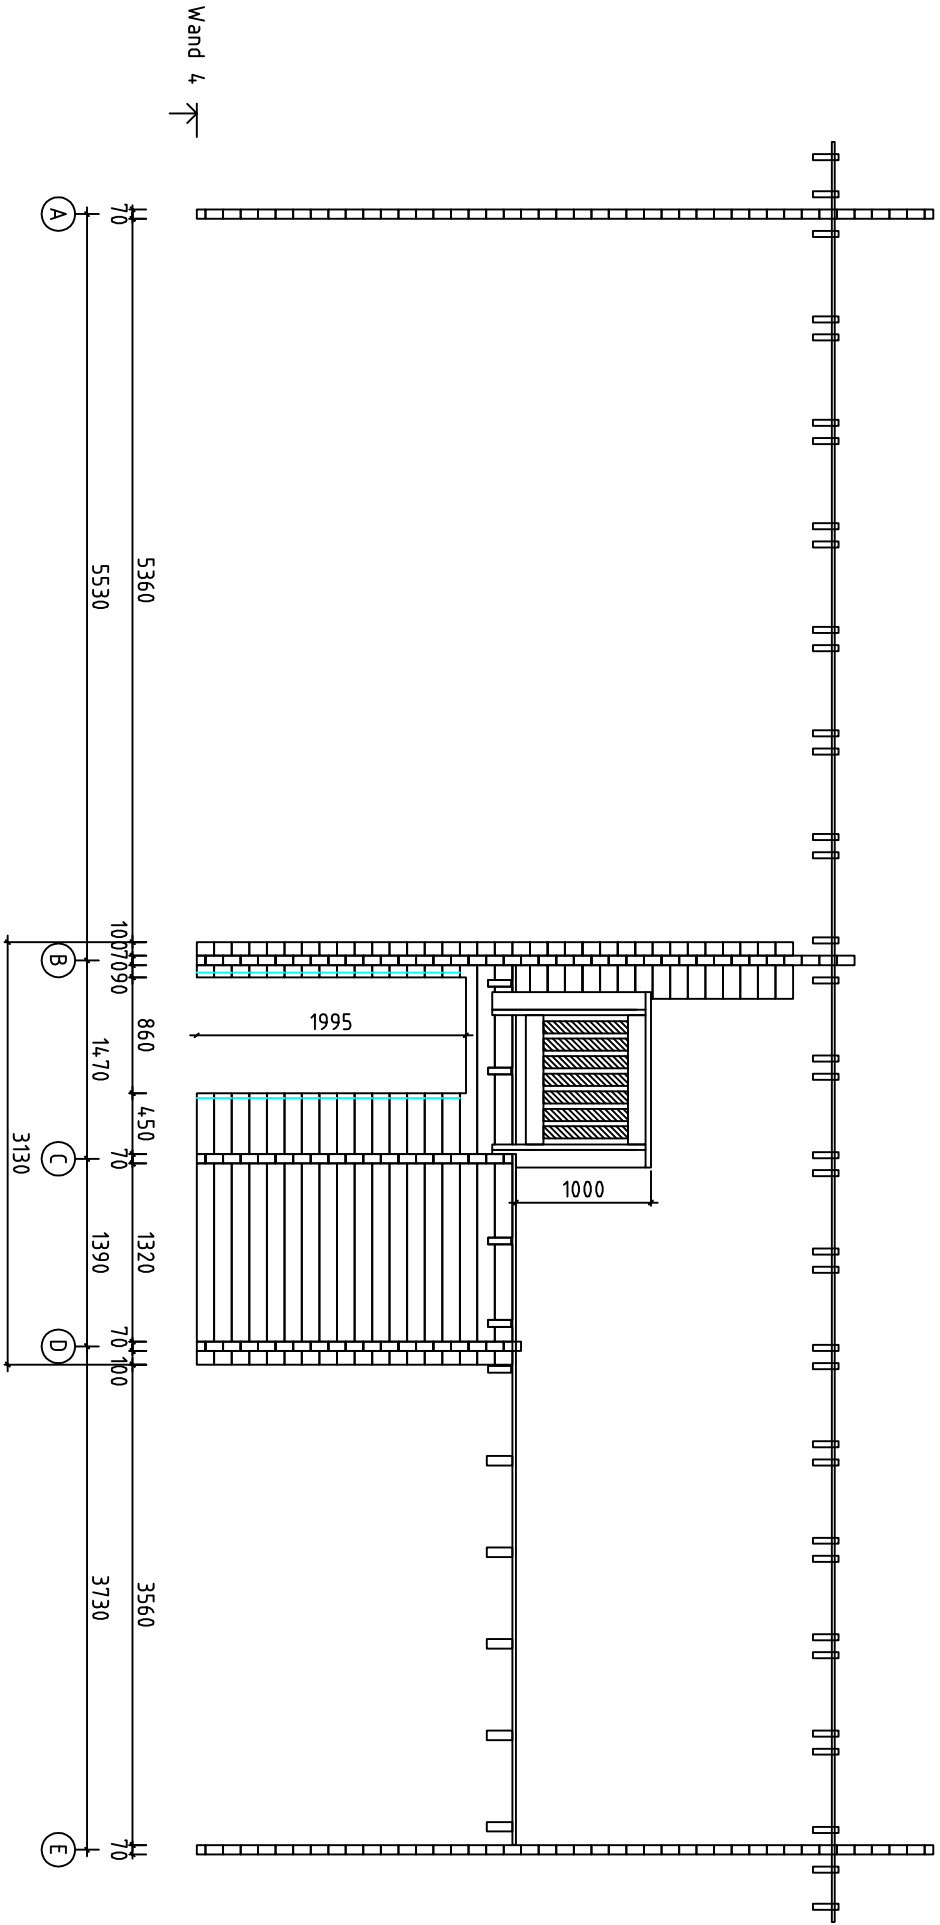

10000/170/19

Topokar//70/19

Topokar//70/19
Beams 70x190

Topoka//70/19
Rafters 90x190
Collar ties 4.5x190

Toppeka//70/19

Topelka//70/19

Wand 5 ←

Topelka//70/19

Topelka//70/19

Topéka//70/19

Wand D ↗

Тојека//70/19

Toppeka//70/19

Window 1530x990

Window 765x990

Window 765x1565

Door 840x1955