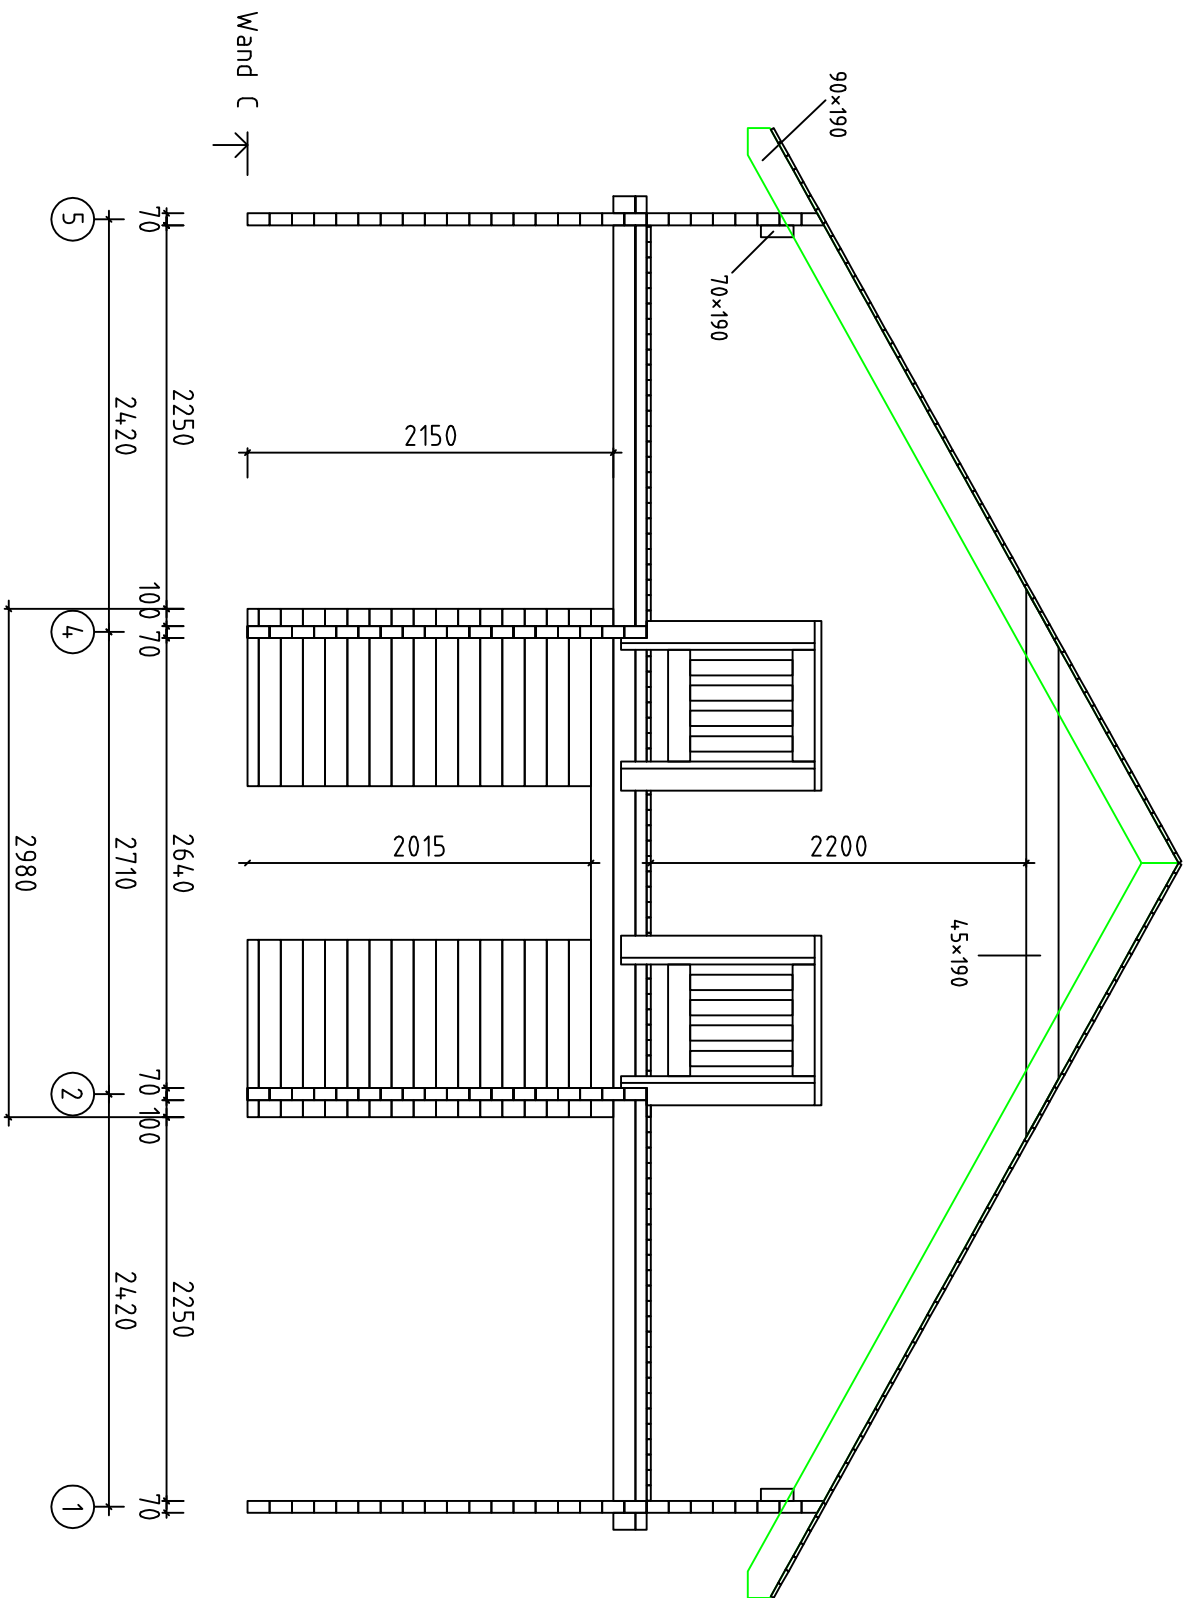

10000/170/19

Topokar//70/19

Topokar//70/19
Beams 70x190

Topoka//70/19
Rafters 90x190
Collar ties 4.5x190

Toppeka//70/19

Topelka//70/19

Wand 5 ←

Topelka//70/19

Topelka//70/19

Topéka//70/19

Wand D ↗

Тојека//70/19

Toppeka//70/19

Window 1530x990

Window 765x990

Window 765x1565

Door 840x1955