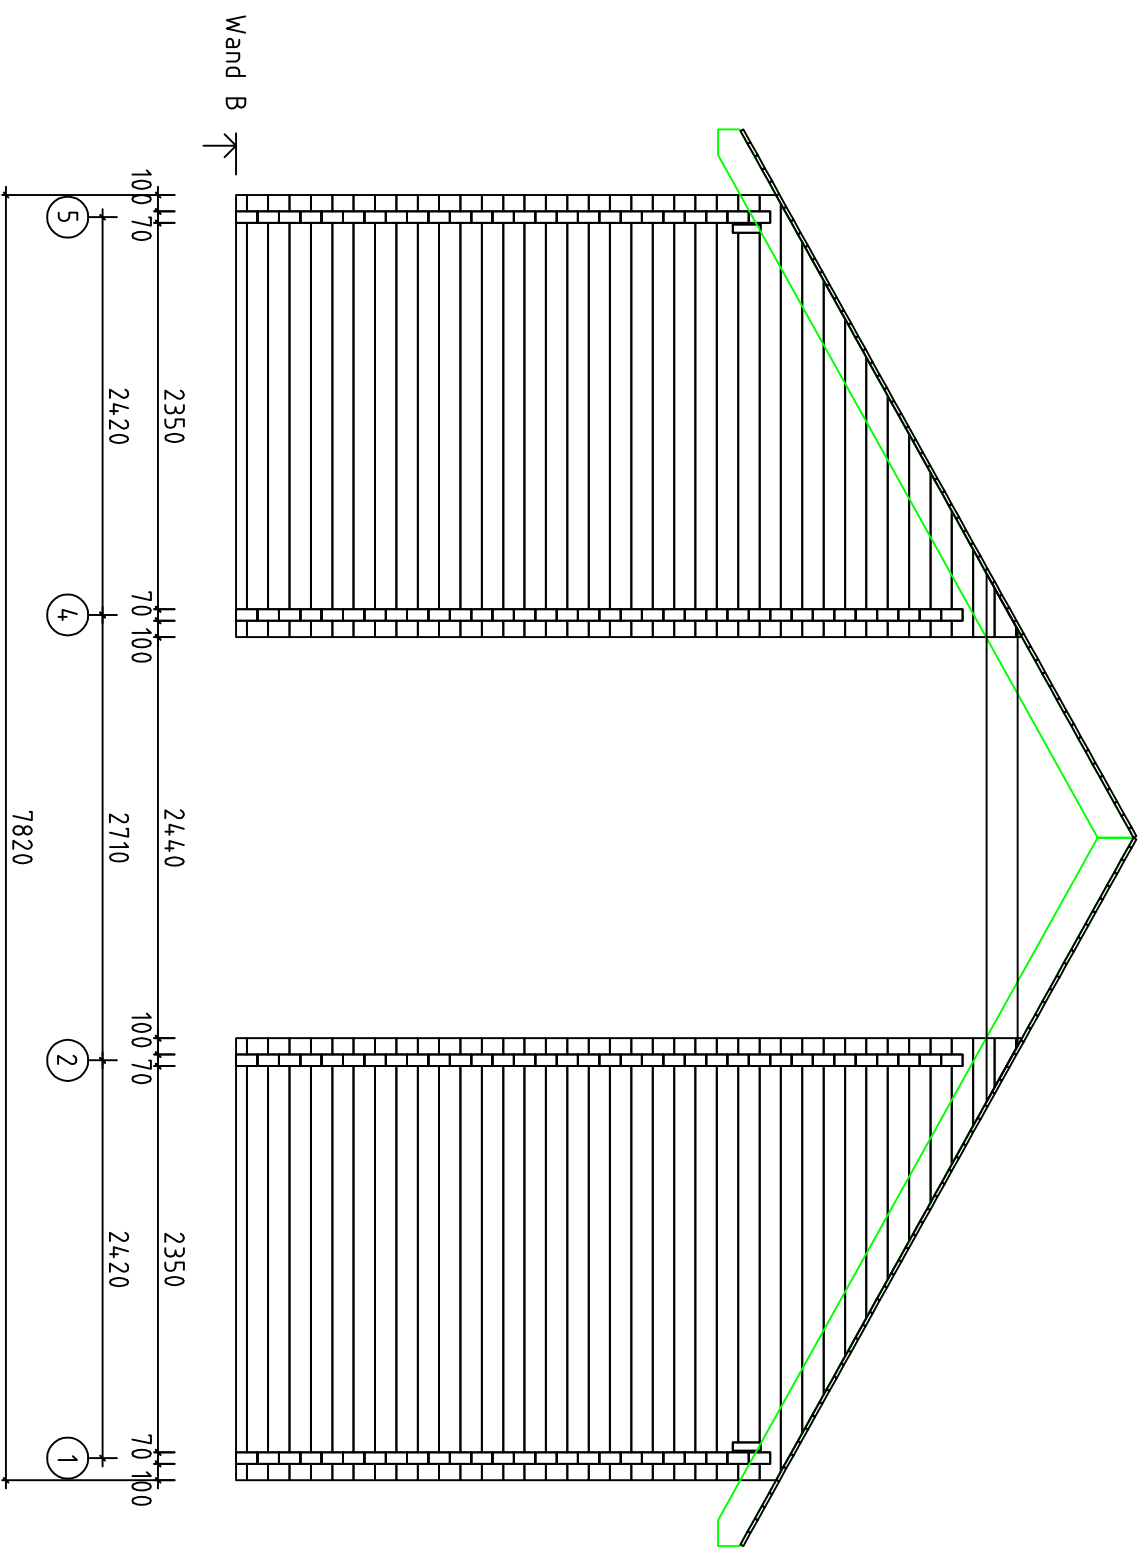

10000/170/19

Topokar//70/19

Topokar//70/19
Beams 70x190

Topoka//70/19
Rafters 90x190
Collar ties 4.5x190

Toppeka//70/19

Topelka//70/19

Wand 5 ←

Topelka//70/19

Topelka//70/19

Topéka//70/19

Wand D ↗

Тојека//70/19

Toppeka//70/19

Window 1530x990

Window 765x990

Window 765x1565

Door 840x1955