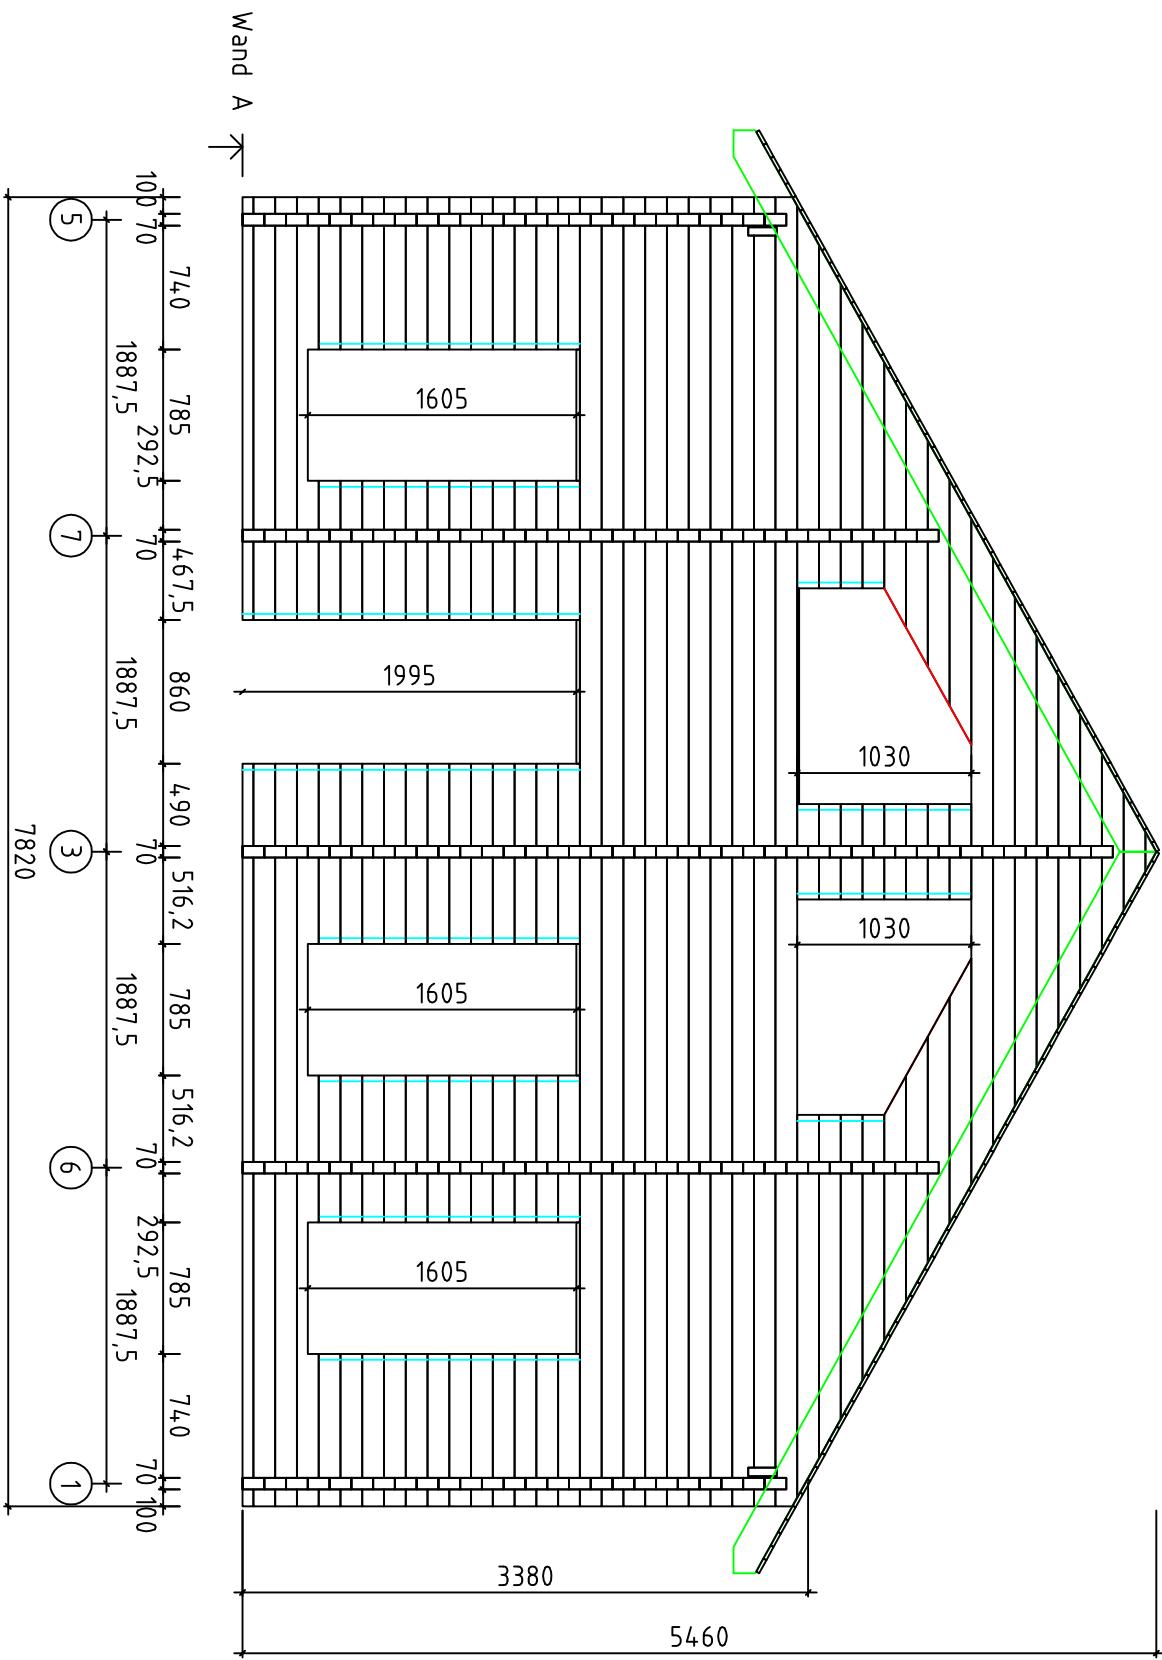

10000/170/19

Topokar//70/19

Topokar//70/19
Beams 70x190

Topoka//70/19
Rafters 90x190
Collar ties 4.5x190

Toppeka//70/19

Topelka//70/19

Wand 5 ←

Topelka//70/19

Topelka//70/19

Topéka//70/19

Wand D ↗

Тојека//70/19

Toppeka//70/19

Window 1530x990

Window 765x990

Window 765x1565

Door 840x1955