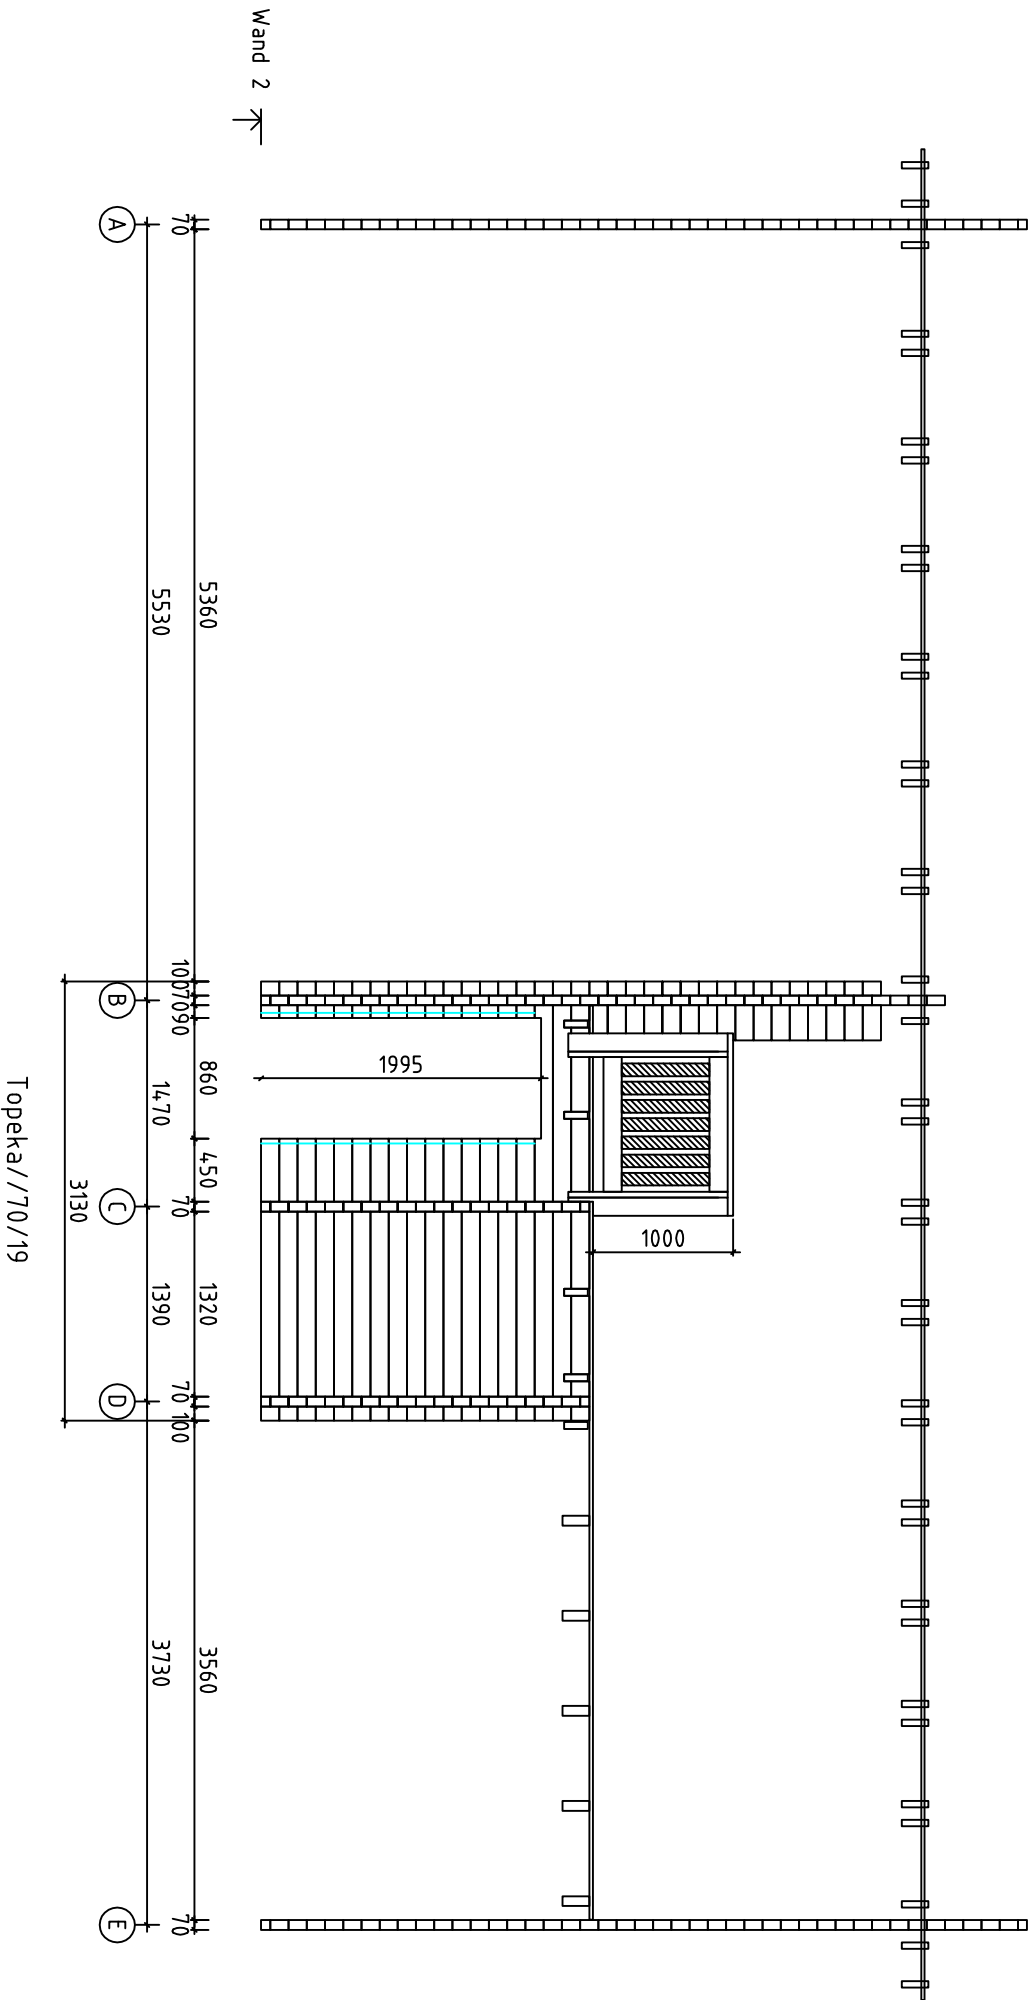

10000/170/19

Topokar//70/19

Topokar//70/19
Beams 70x190

Topoka//70/19
Rafters 90x190
Collar ties 4.5x190

Toppeka//70/19

Topelka//70/19

Wand 5 ←

Topelka//70/19

Topelka//70/19

Topéka//70/19

Wand D ↗

Тојека//70/19

Toppeka//70/19

Window 1530x990

Window 765x990

Window 765x1565

Door 840x1955