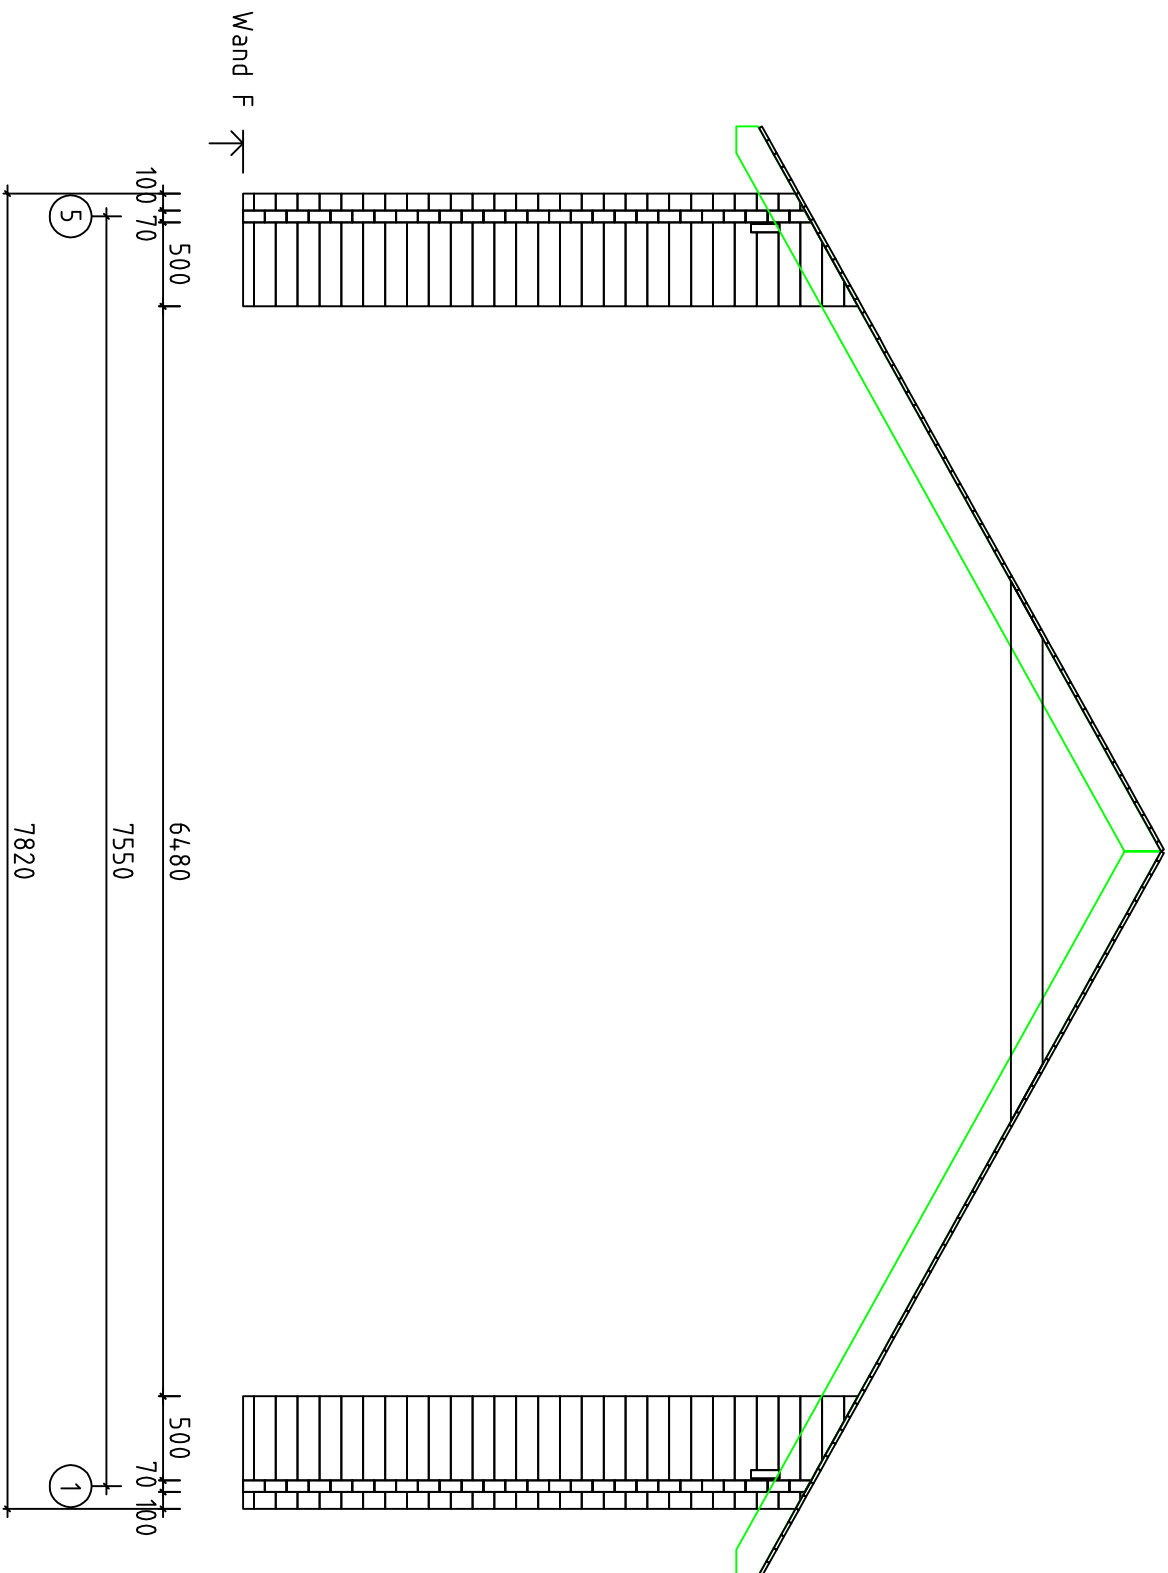

10000/170/19

Topokar//70/19

Topokar//70/19
Beams 70x190

Topoka//70/19
Rafters 90x190
Collar ties 4.5x190

Toppeka//70/19

Topelka//70/19

Wand 5 ←

Topelka//70/19

Topelka//70/19

Topéka//70/19

Wand D ↗

Тојека//70/19

Toppeka//70/19

Window 1530x990

Window 765x990

Window 765x1565

Door 840x1955