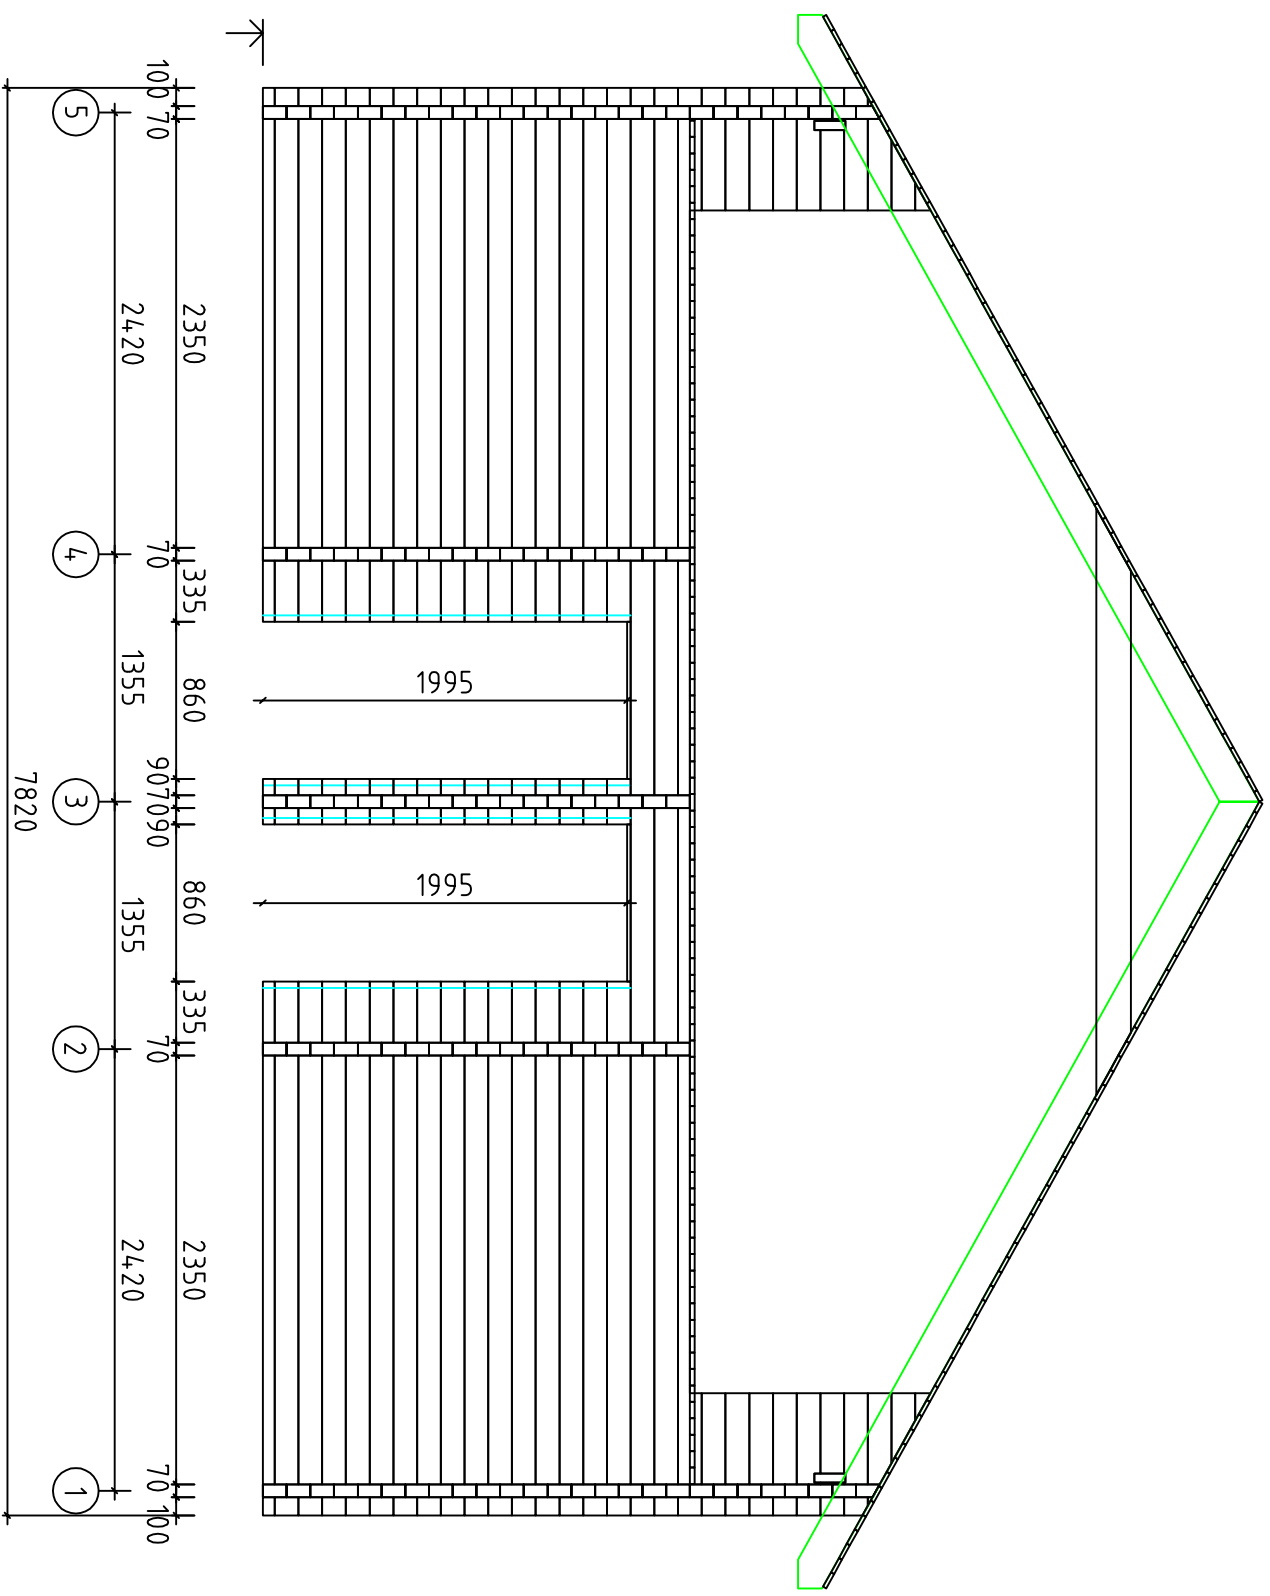

10000/170/19

Topokar//70/19

Topokar//70/19
Beams 70x190

Topoka//70/19
Rafters 90x190
Collar ties 4.5x190

Toppeka//70/19

Topelka//70/19

Wand 5 ←

Topelka//70/19

Topelka//70/19

Topéka//70/19

Wand D ↗

Тојека//70/19

Toppeka//70/19

Window 1530x990

Window 765x990

Window 765x1565

Door 840x1955