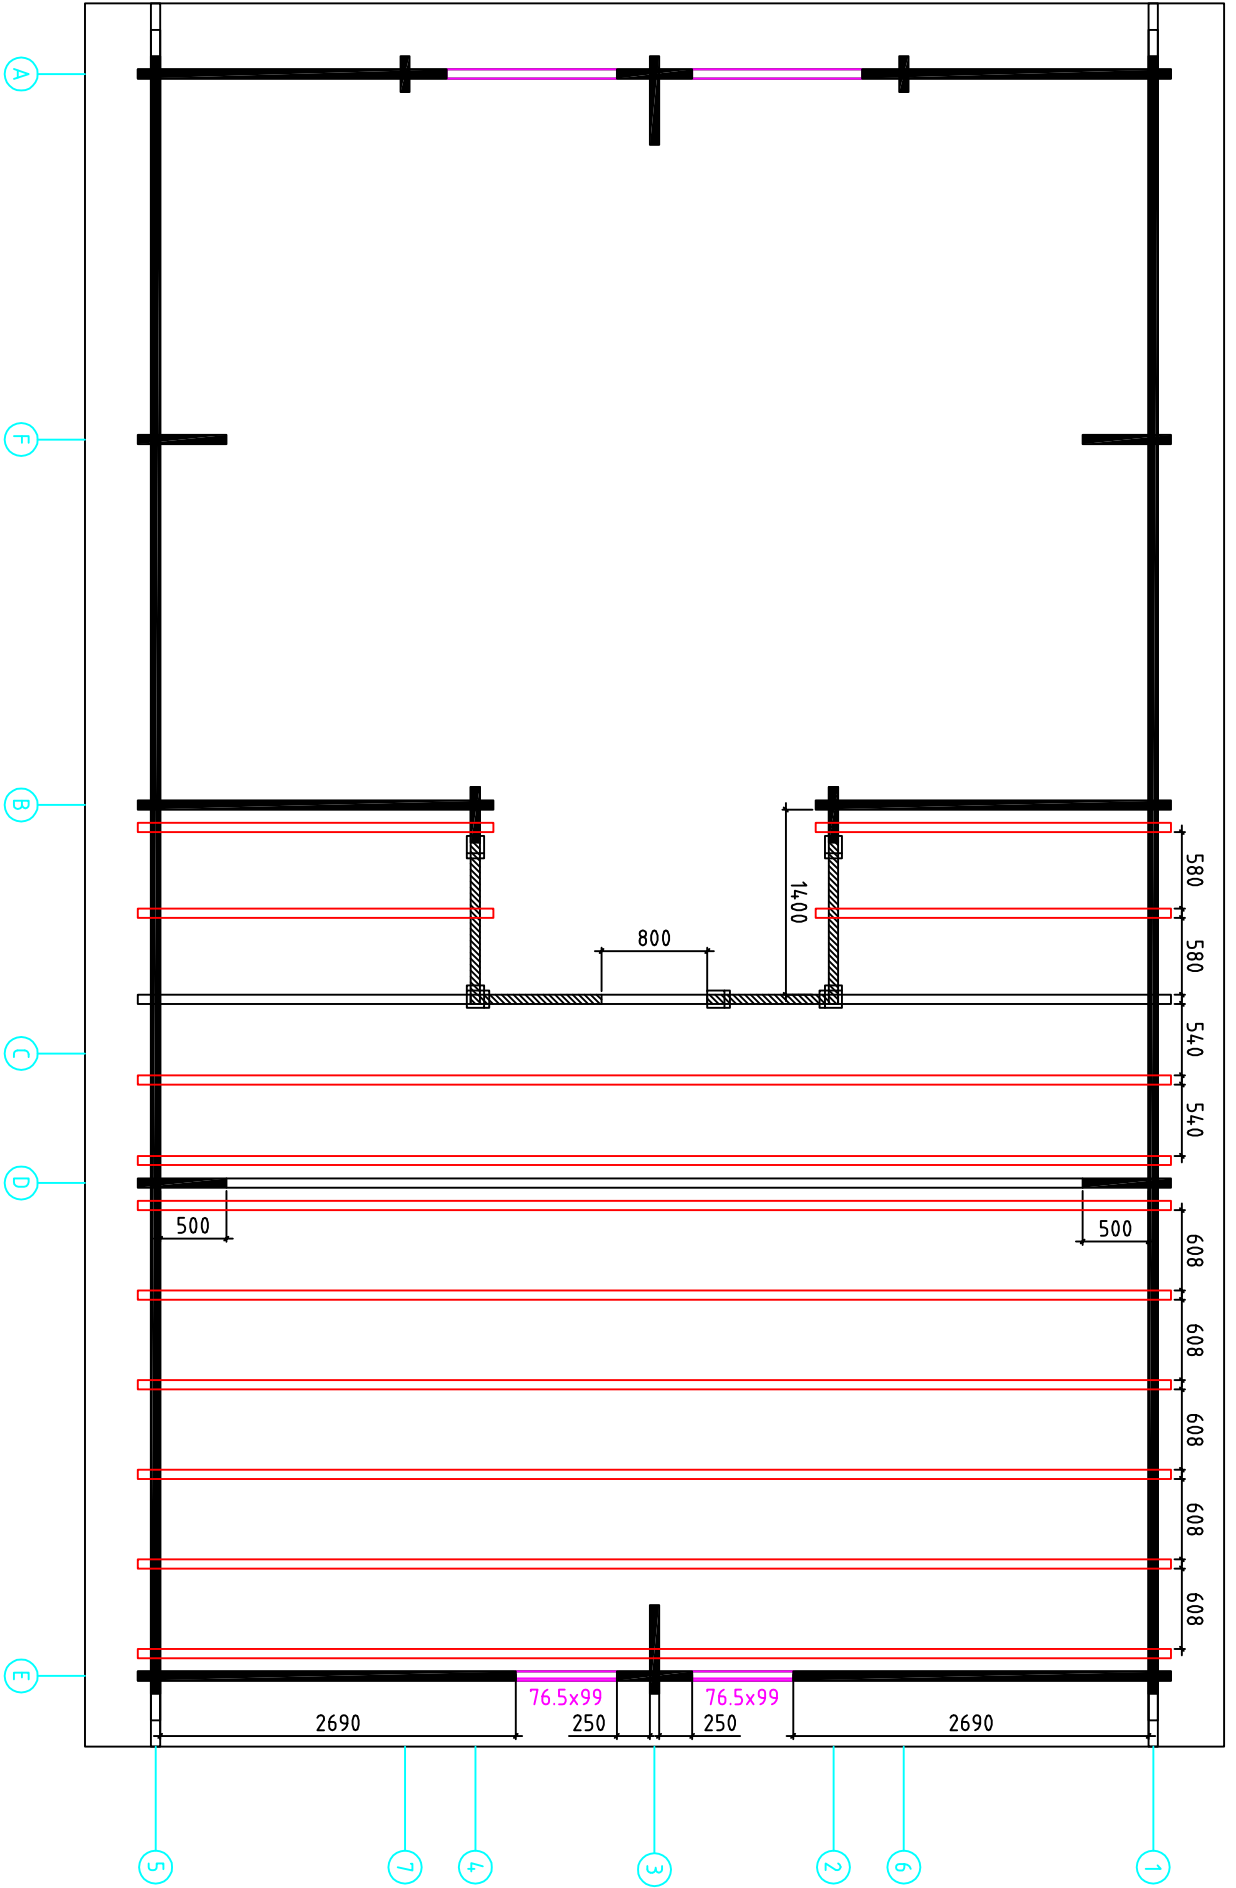

10000/170/19

Topokar//70/19

Topokar//70/19
Beams 70x190

Topoka//70/19
Rafters 90x190
Collar ties 4.5x190

Toppeka//70/19

Topelka//70/19

Wand 5 ←

Topelka//70/19

Topelka//70/19

Topéka//70/19

Wand D ↗

Тојека//70/19

Toppeka//70/19

Window 1530x990

Window 765x990

Window 765x1565

Door 840x1955