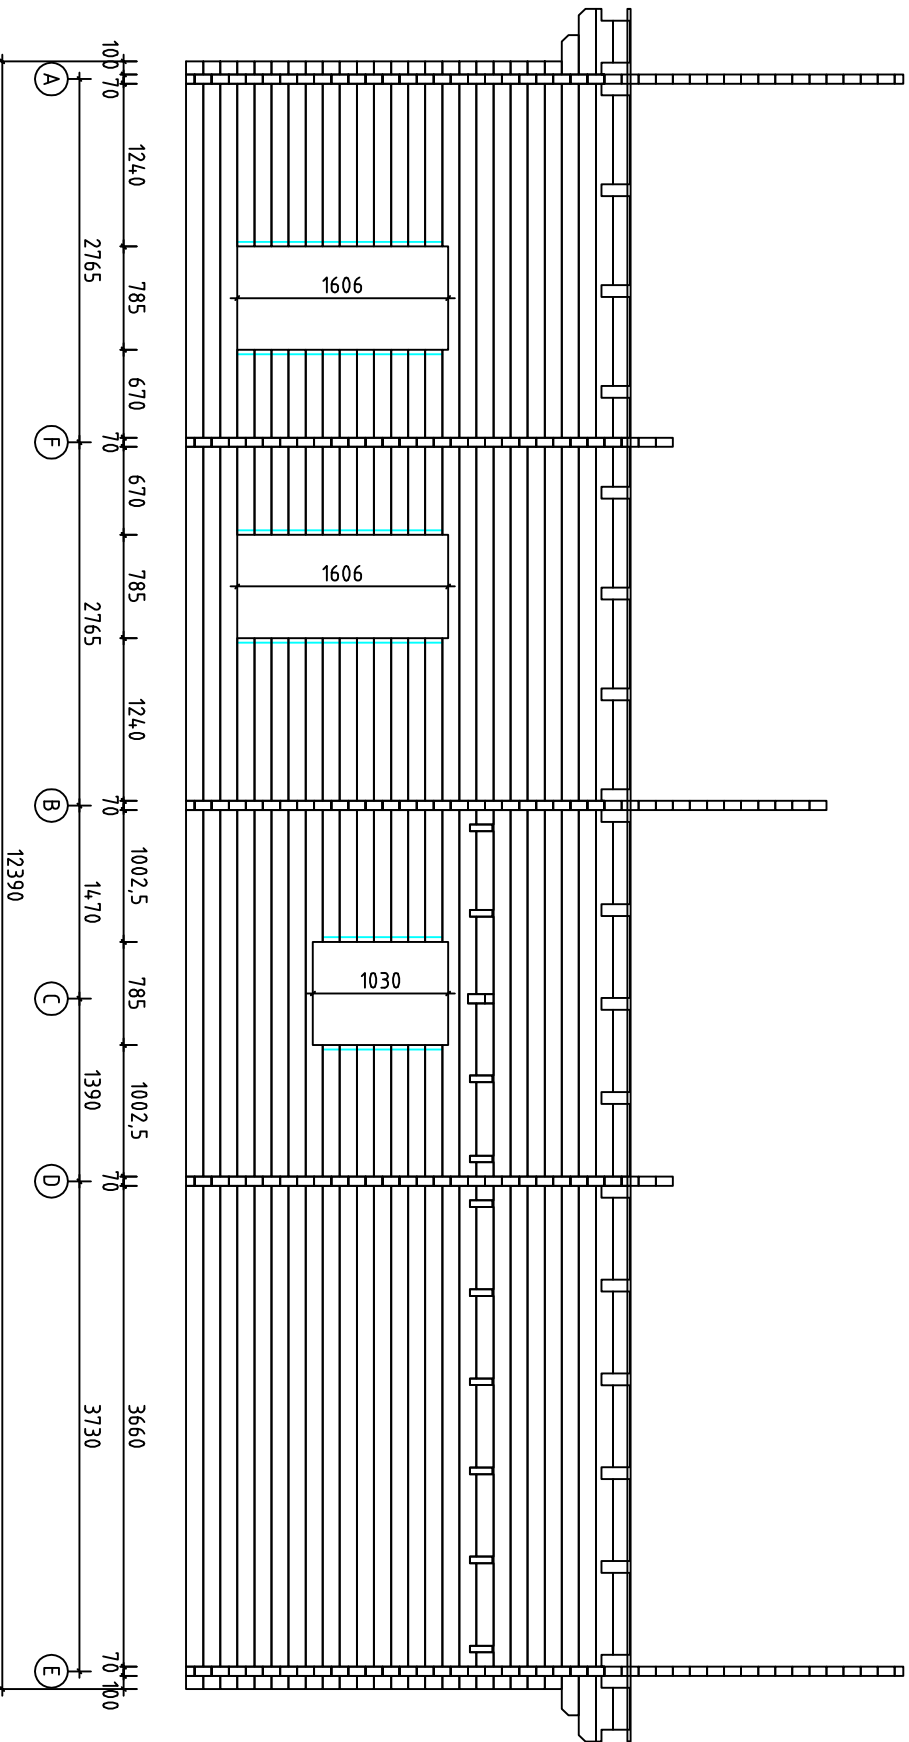

10000/170/19

Topokar//70/19

Topokar//70/19
Beams 70x190

Topoka//70/19
Rafters 90x190
Collar ties 4.5x190

Toppeka//70/19

Topelka//70/19

Wand 5 ←

Topelka//70/19

Topelka//70/19

Topéka//70/19

Wand D ↗

Тојека//70/19

Toppeka//70/19

Window 1530x990

Window 765x990

Window 765x1565

Door 840x1955