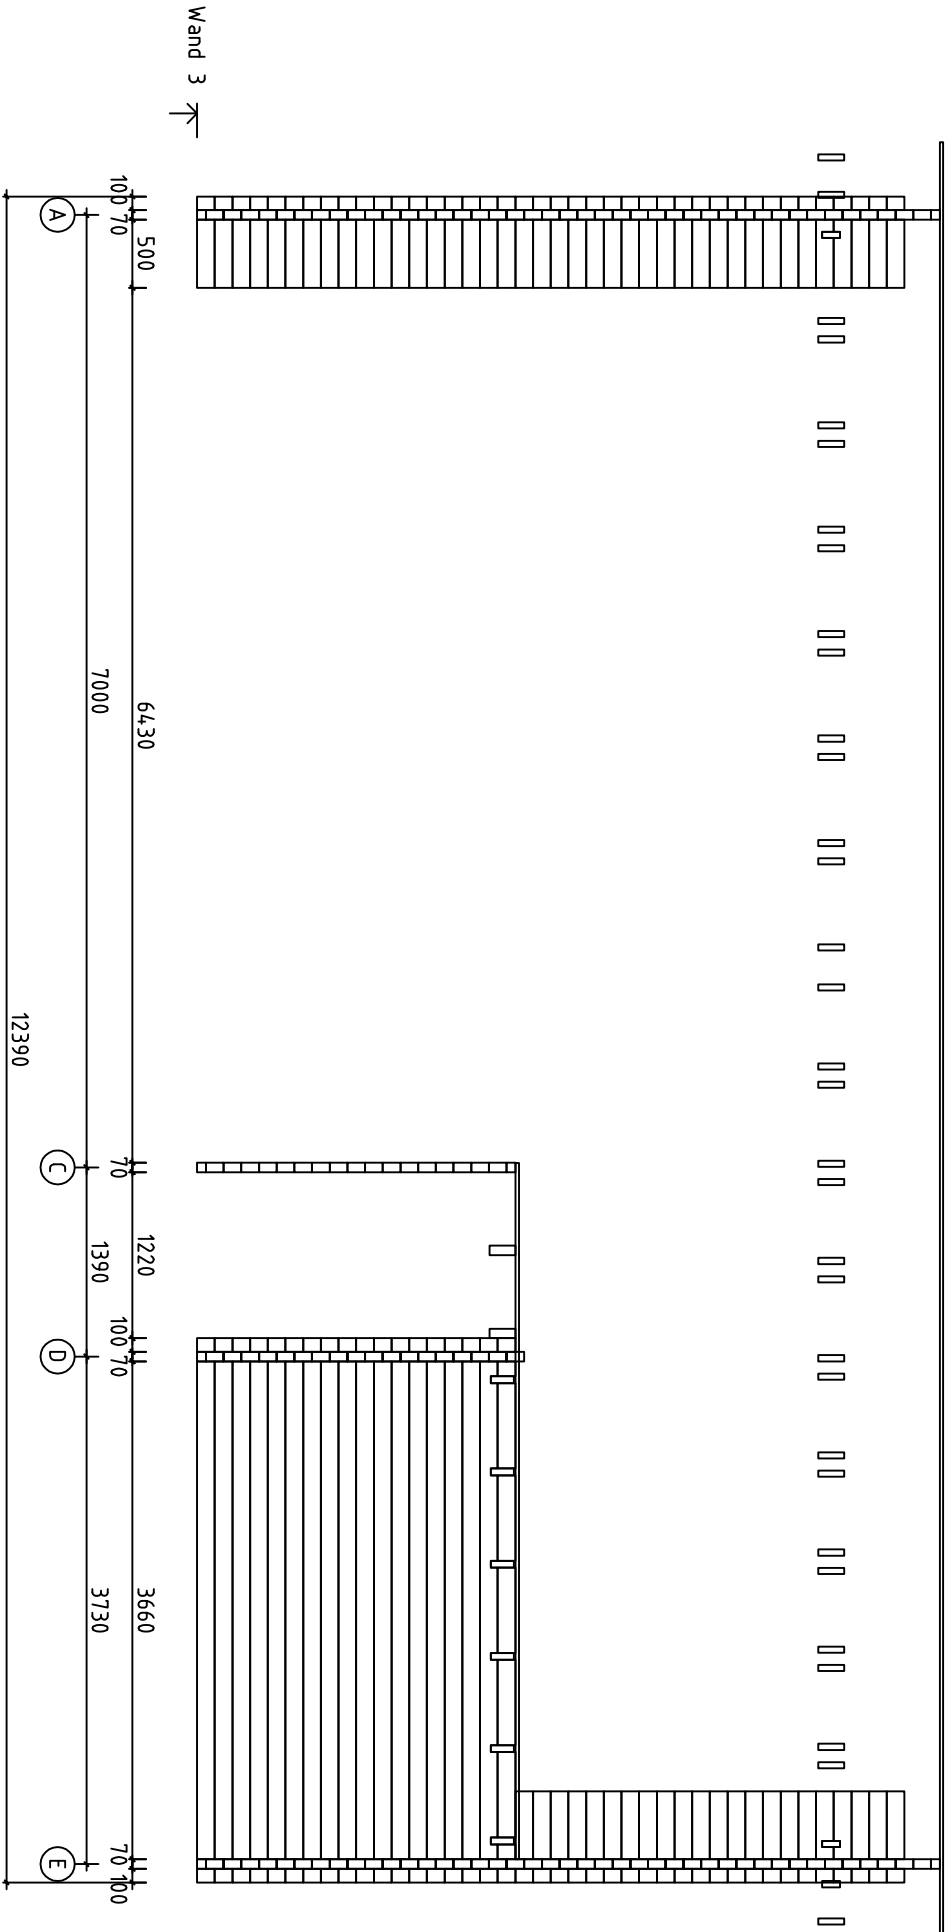

10000/170/19

Topokar//70/19

Topokar//70/19
Beams 70x190

Topoka//70/19
Rafters 90x190
Collar ties 4.5x190

Toppeka//70/19

Topelka//70/19

Wand 5 ←

Topelka//70/19

Topelka//70/19

Topéka//70/19

Wand D ↗

Тојека//70/19

Toppeka//70/19

Window 1530x990

Window 765x990

Window 765x1565

Door 840x1955