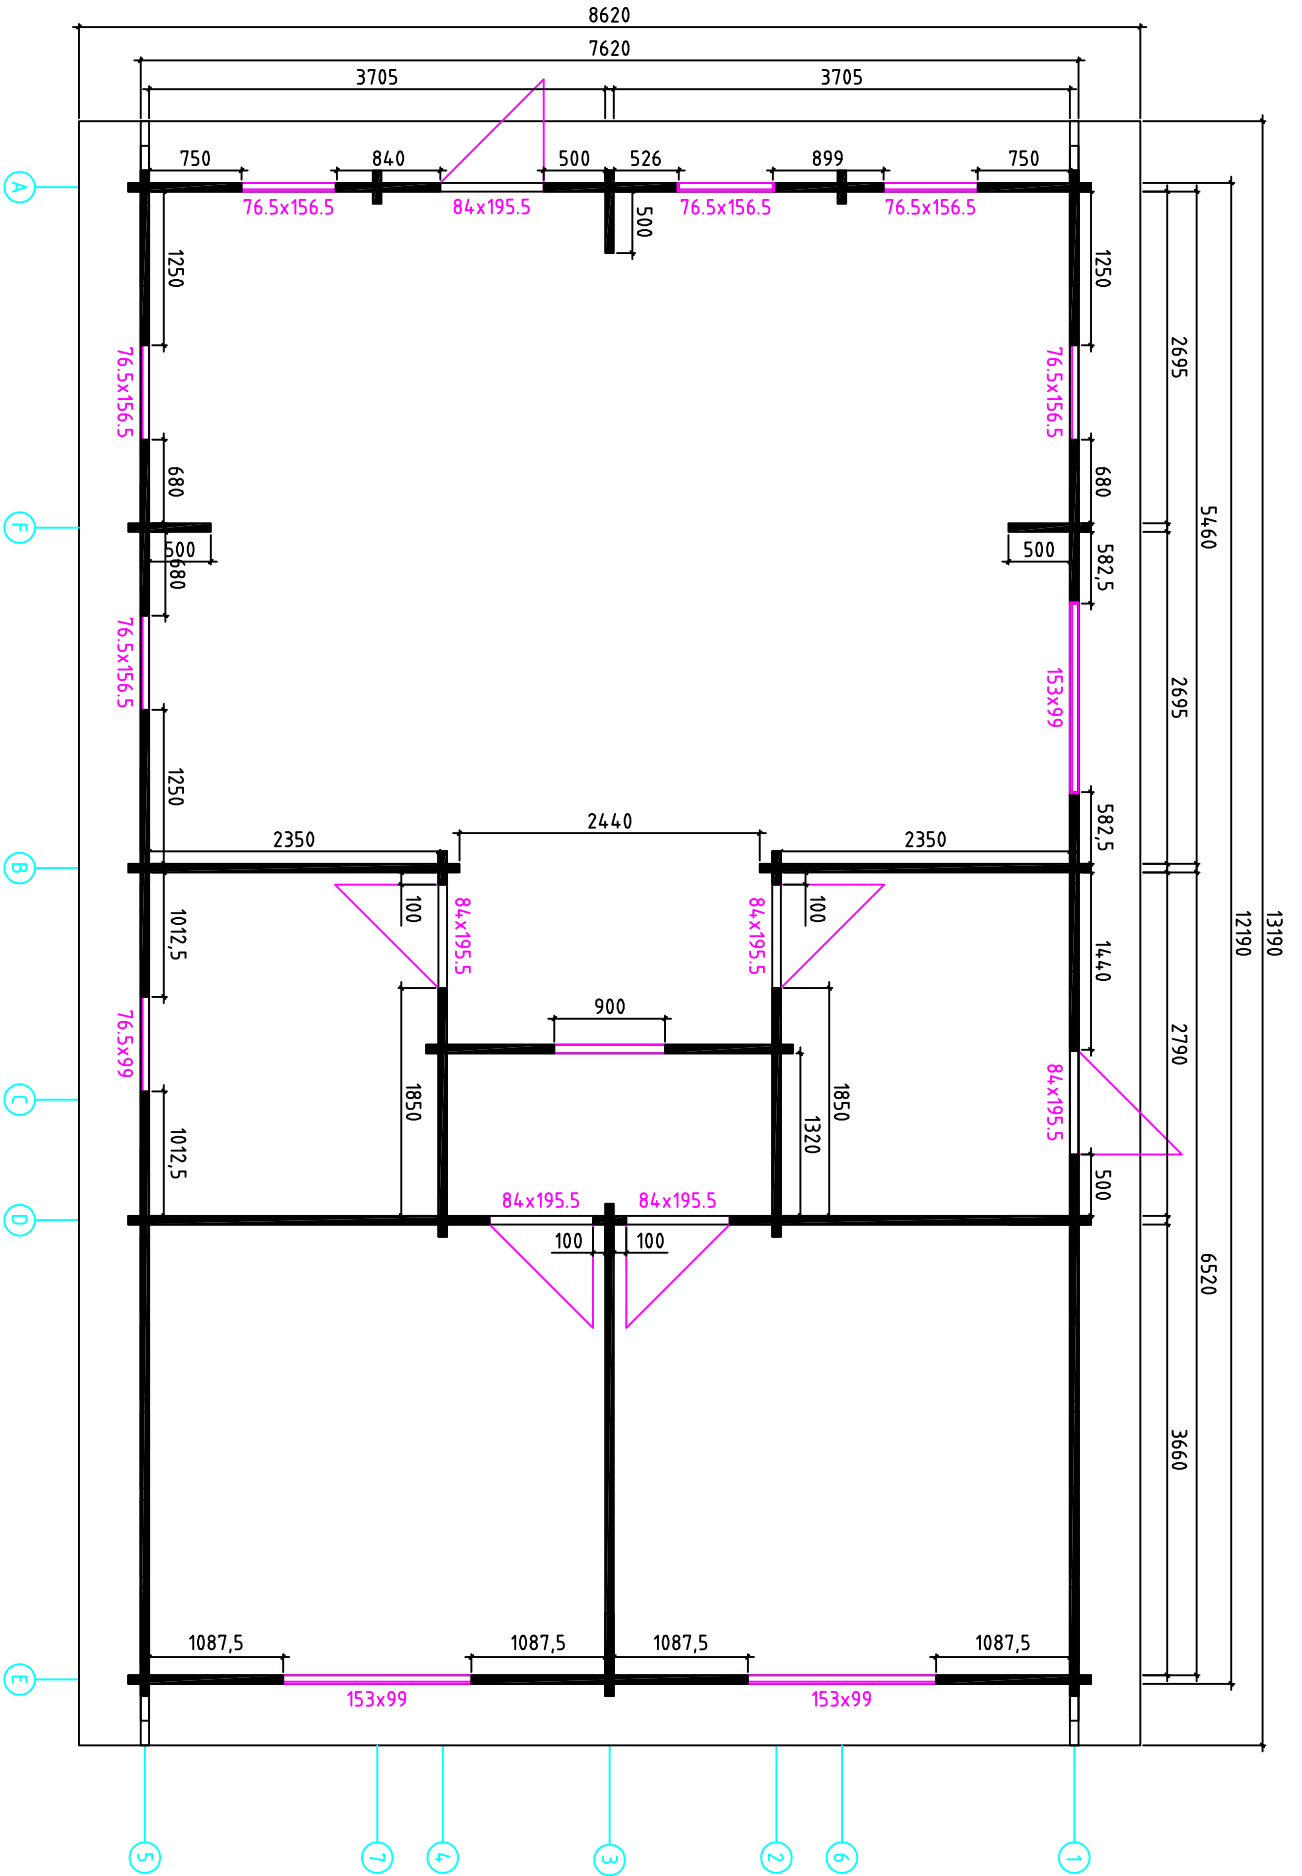

10000/170/19

Topokar//70/19

Topokar//70/19
Beams 70x190

Topoka//70/19
Rafters 90x190
Collar ties 4.5x190

Toppeka//70/19

Topelka//70/19

Wand 5 ←

Topelka//70/19

Topelka//70/19

Topéka//70/19

Wand D ↗

Тојека//70/19

Toppeka//70/19

Window 1530x990

Window 765x990

Window 765x1565

Door 840x1955