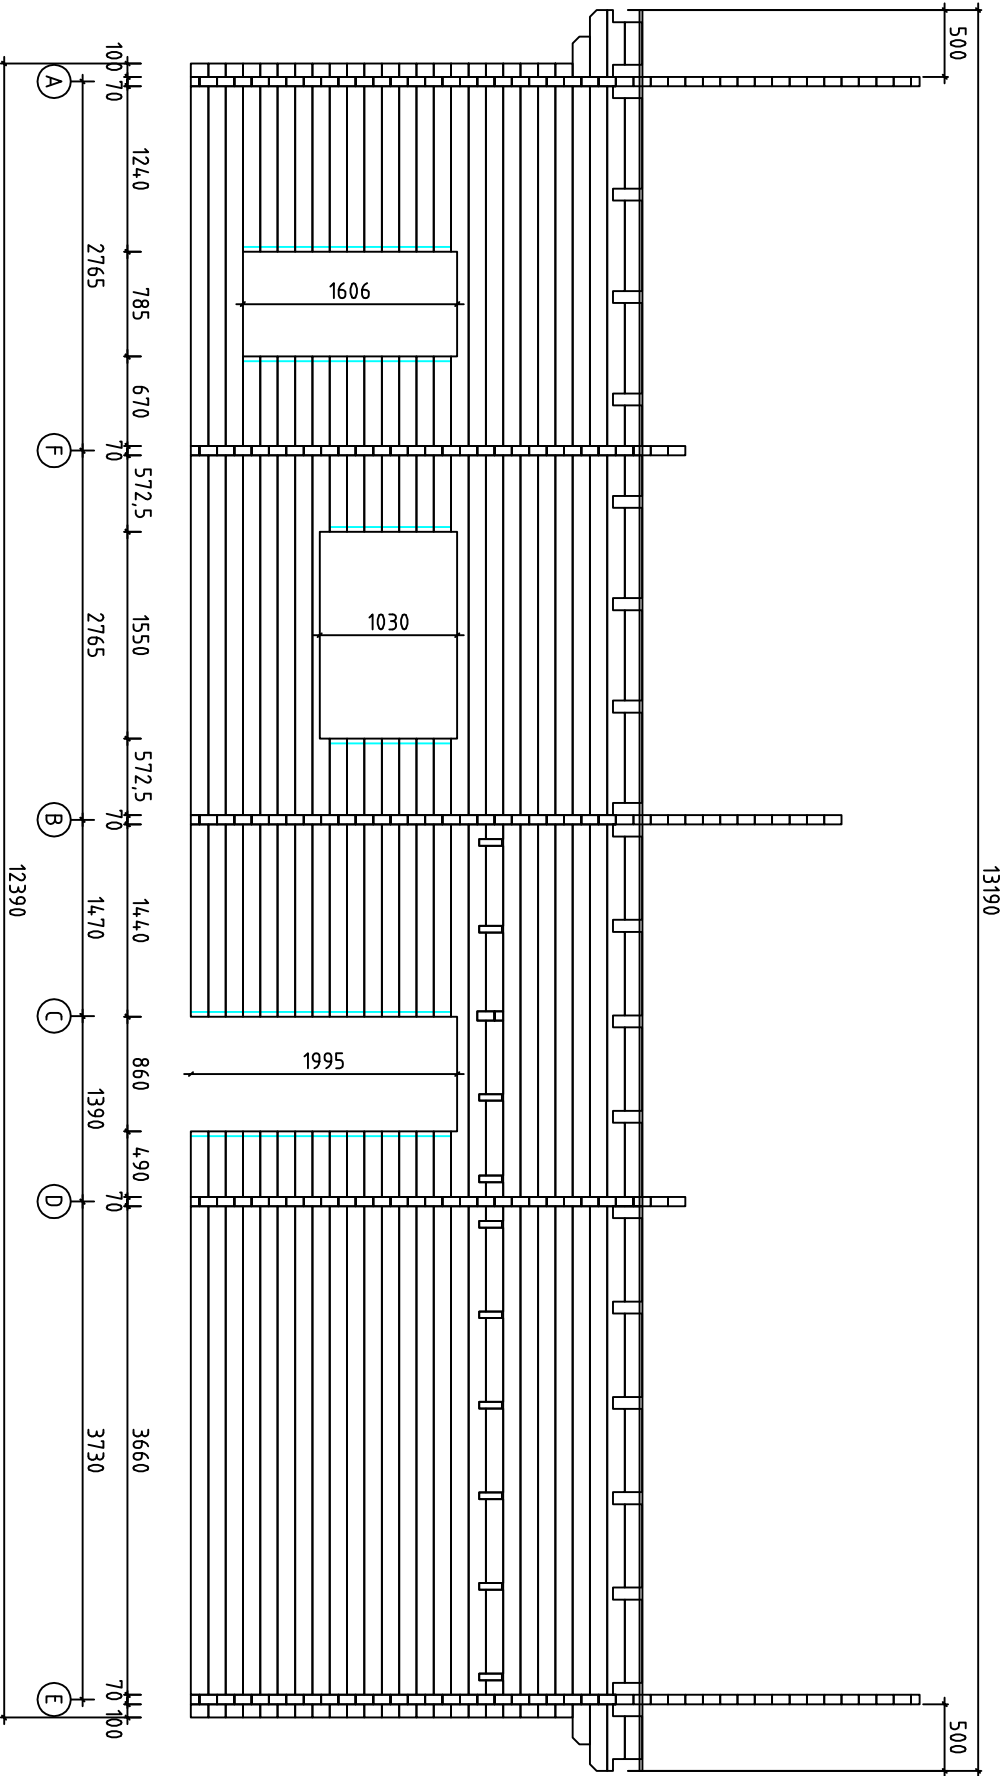

10000/170/19

Topokar//70/19

Topokar//70/19
Beams 70x190

Topoka//70/19
Rafters 90x190
Collar ties 4.5x190

Toppeka//70/19

Topelka//70/19

Wand 5 ←

Topelka//70/19

Topelka//70/19

Topéka//70/19

Wand D ↗

Тојека//70/19

Toppeka//70/19

Window 1530x990

Window 765x990

Window 765x1565

Door 840x1955