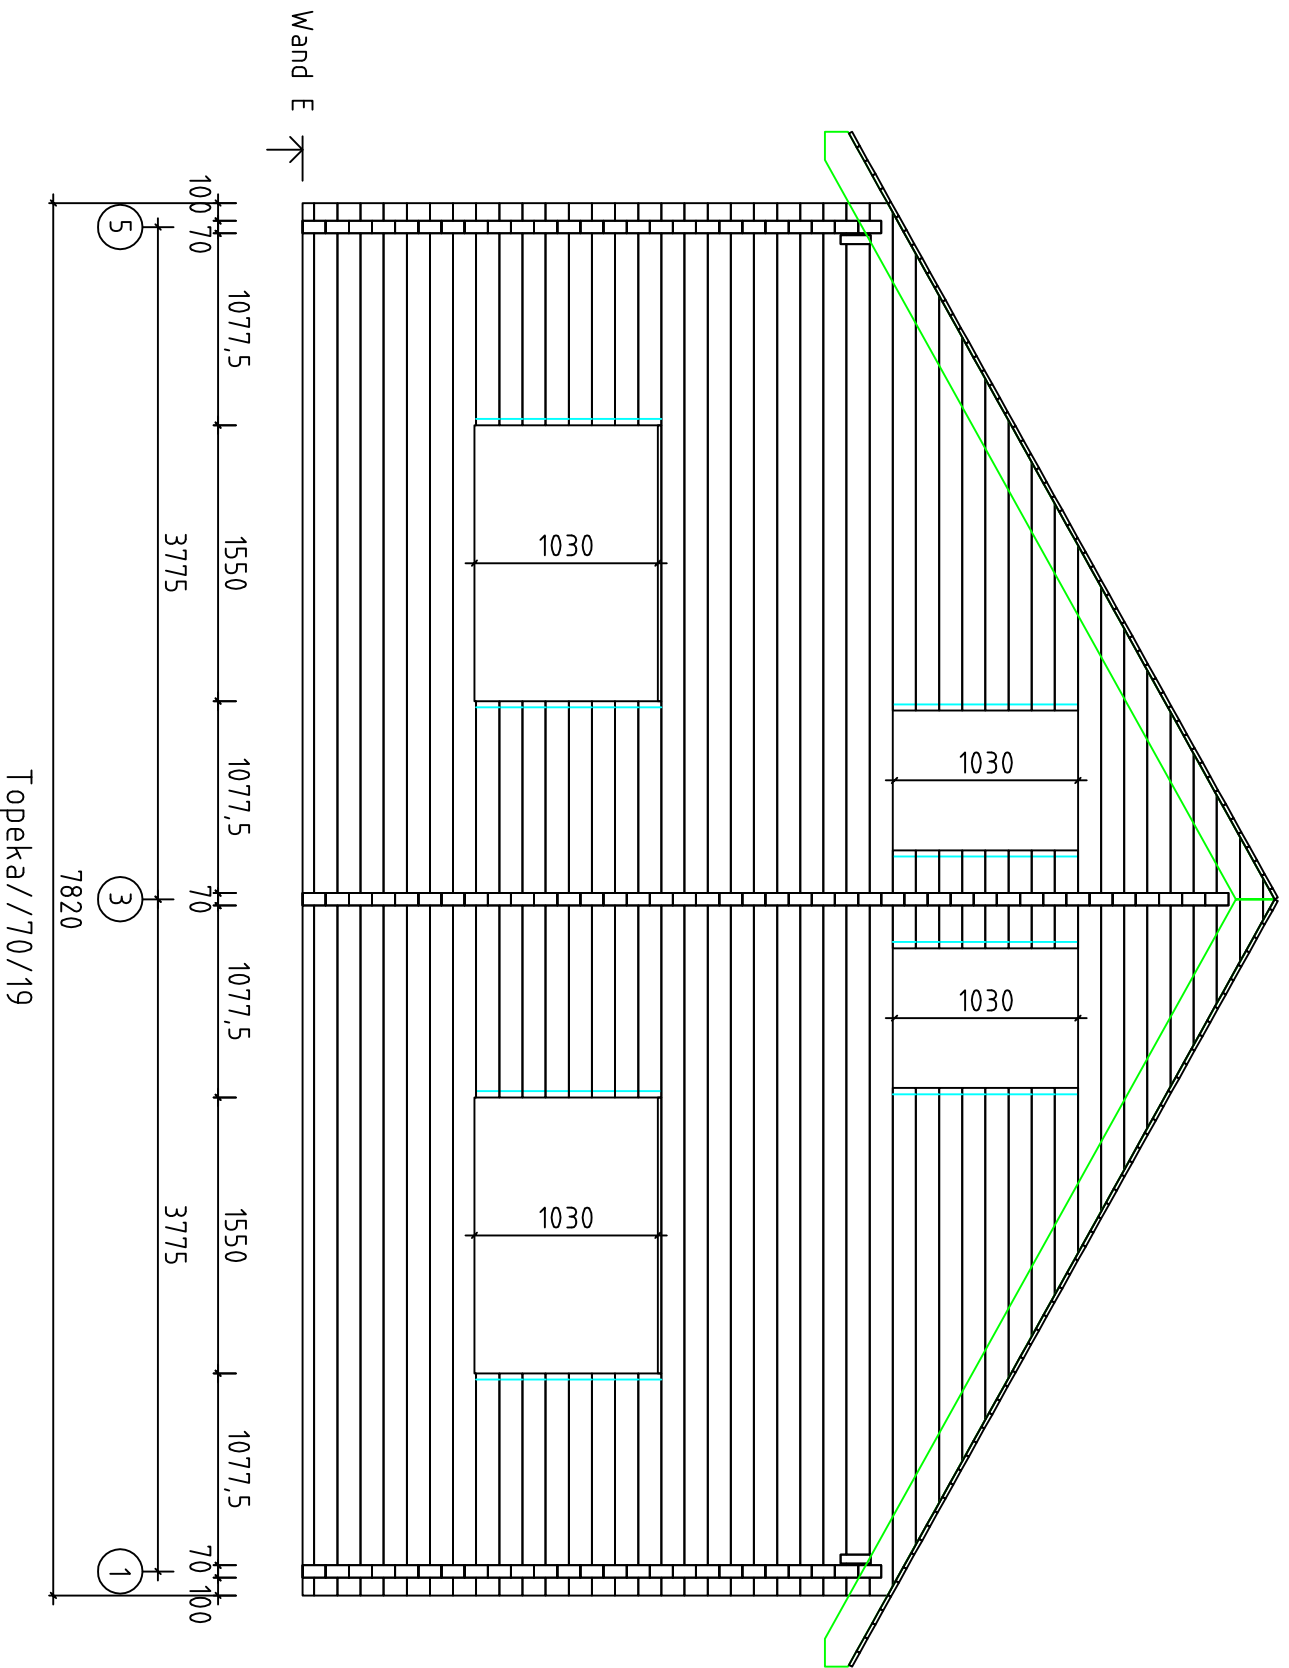

10000/170/19

Topokar//70/19

Topokar//70/19
Beams 70x190

Topoka//70/19
Rafters 90x190
Collar ties 4.5x190

Toppeka//70/19

Topelka//70/19

Wand 5 ←

Topelka//70/19

Topelka//70/19

Topéka//70/19

Wand D ↗

Тојека//70/19

Toppeka//70/19

Window 1530x990

Window 765x990

Window 765x1565

Door 840x1955