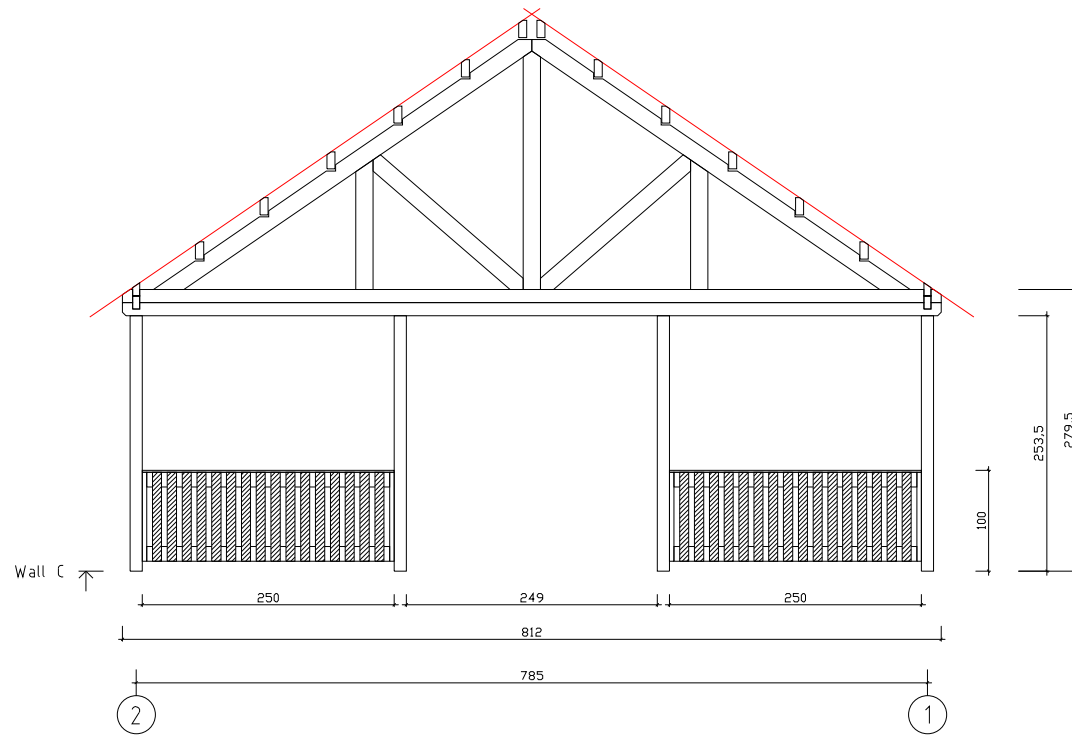

Tulsa 70
(70x130 mm)

Kood	Tulsa 70	Leht	Plan
Joonis	Tulsa 70	Mootkava	1:75
Materjal	7x13	Kuup	26.01.2021
Joonestaja	T.Laine	File	Tulsa 70.dwg

Kood	Tulsa 70	Leht	2
Joonis	WALL A	Mootkava	1:75
Materjal	7x13	Kuup.	26.01.2021
Joonestaj	T.Laine	File	Tulsa 70.dwg

Kood	Tulsa 70	Leht	3
Joonis	WALL B	Mootkava	1:75
Materjal	7x13	Kuup.	26.01.2021
Joonestaj	T.Laine	File	Tulsa 70.dwg

Kood	Tulsa 70	Leht	4
Joonis	WALL C	Mootkava	1:75
Materjal	7x13	Kuup.	26.01.2021
Joonestaj	T.Laine	File	Tulsa 70.dwg