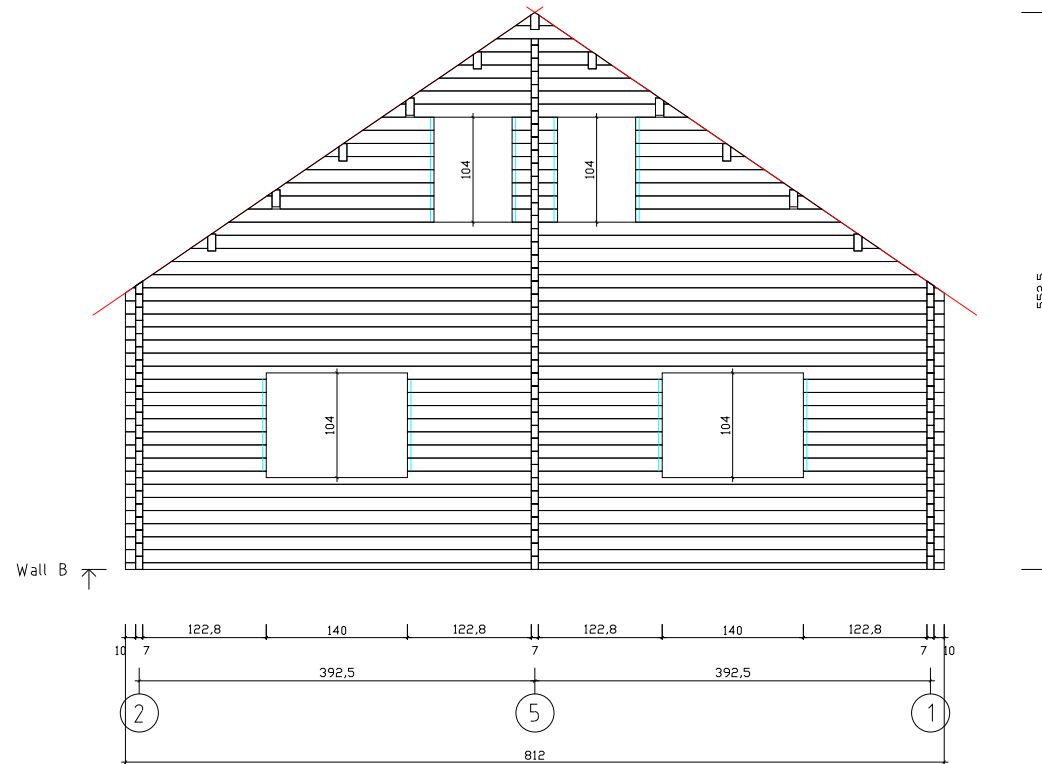

Tulsa 70
(70x130 mm)

Kood	Tulsa 70	Leht	Plan
Joonis	Tulsa 70	Mootkava	1:75
Materjal	7x13	Kuup	26.01.2021
Joonestaja	T.Laine	File	Tulsa 70.dwg

Kood	Tulsa 70	Leht	2
Joonis	WALL A	Mootkava	1:75
Materjal	7x13	Kuup.	26.01.2021
Joonestaj	T.Laine	File	Tulsa 70.dwg

Kood	Tulsa 70	Leht	3
Joonis	WALL B	Mootkava	1:75
Materjal	7x13	Kuup.	26.01.2021
Joonestaj	T.Laine	File	Tulsa 70.dwg

Kood	Tulsa 70	Leht	4
Joonis	WALL C	Mootkava	1:75
Materjal	7x13	Kuup.	26.01.2021
Joonestaj	T.Laine	File	Tulsa 70.dwg