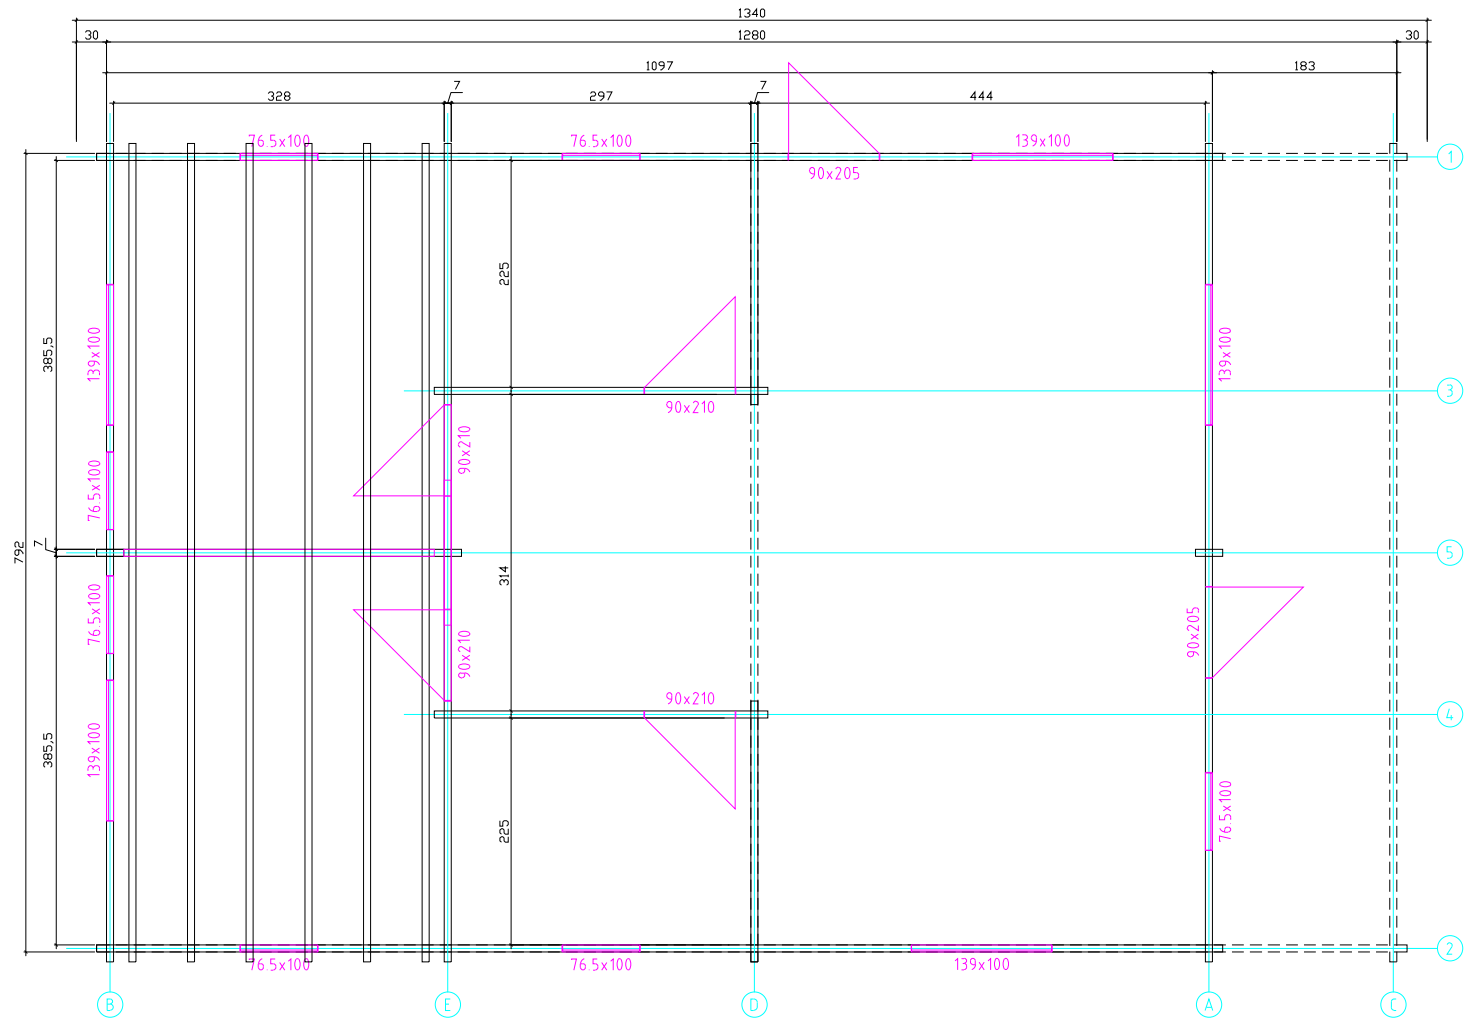

Tulsa 70
(70x130 mm)

Kood	Tulsa 70	Leht	Plan
Joonis	Tulsa 70	Mootkava	1:75
Materjal	7x13	Kuup	26.01.2021
Joonestaja	T.Laine	File	Tulsa 70.dwg

Kood	Tulsa 70	Leht	2
Joonis	WALL A	Mootkava	1:75
Materjal	7x13	Kuup.	26.01.2021
Joonestaj	T.Laine	File	Tulsa 70.dwg

Kood	Tulsa 70	Leht	3
Joonis	WALL B	Mootkava	1:75
Materjal	7x13	Kuup.	26.01.2021
Joonestaj	T.Laine	File	Tulsa 70.dwg

Kood	Tulsa 70	Leht	4
Joonis	WALL C	Mootkava	1:75
Materjal	7x13	Kuup.	26.01.2021
Joonestaj	T.Laine	File	Tulsa 70.dwg

Kood	Tulsa 70	Leht	5
Joonis	WALL D	Mootkava	1:75
Materjal	7x13	Kuup.	26.01.2021
Joonestaj	T.Laine	File	Tulsa 70.dwg

Kood	Tulsa 70	Leht	7
Joonis	WALL 1	Mootkava	1:75
Materjal	7x13	Kuup.	26.01.2021
Joonestaj	T.Laine	File	Tulsa 70.dwg

Kood	Tulsa 70	Leht	8
Joonis	WALL 2	Mootkava	1:75
Materjal	7x13	Kuup.	26.01.2021
Joonestaj	T.Laine	File	Tulsa 70.dwg

Kood	Tulsa 70	Leht	9
Joonis	WALL 3	Mootkava	1:75
Materjal	7x13	Kuup.	26.01.2021
Joonestaj	T.Laine	File	Tulsa 70.dwg