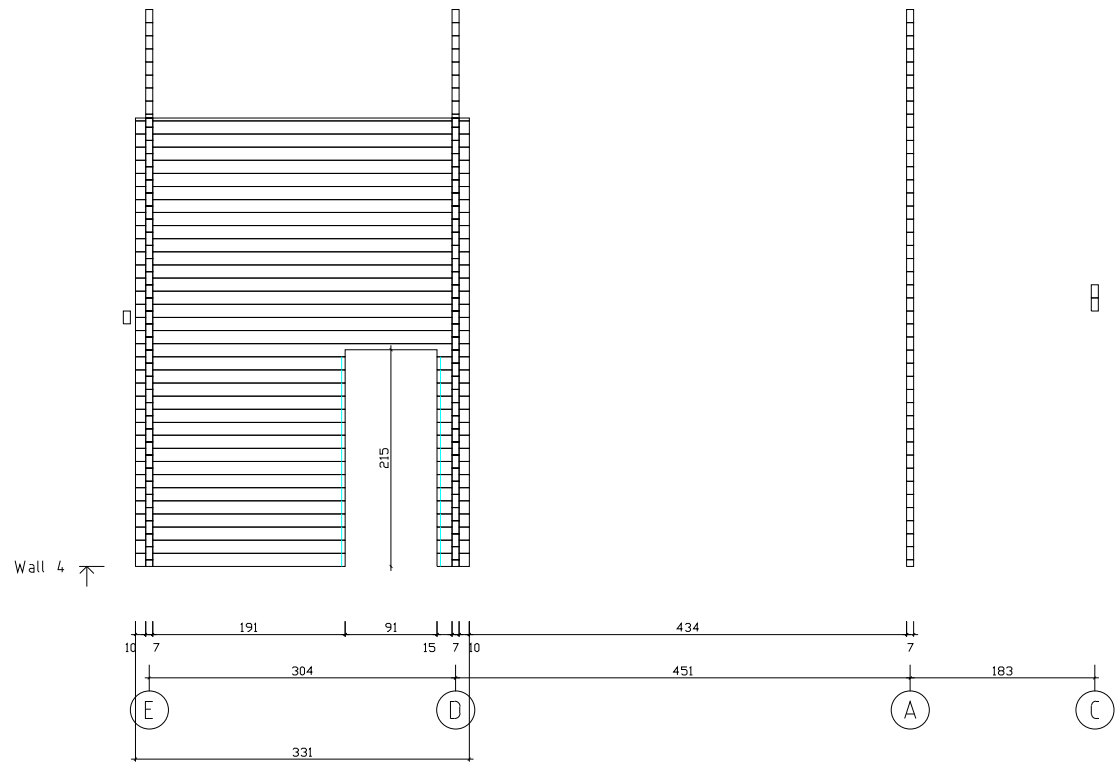

Kood	Tulsa 70	Leht	10
Joonis	WALL 4	Mootkava	1:75
Materjal	7x13	Kuup.	26.01.2021
Joonestaj	T.Laine	File	Tulsa 70.dwg