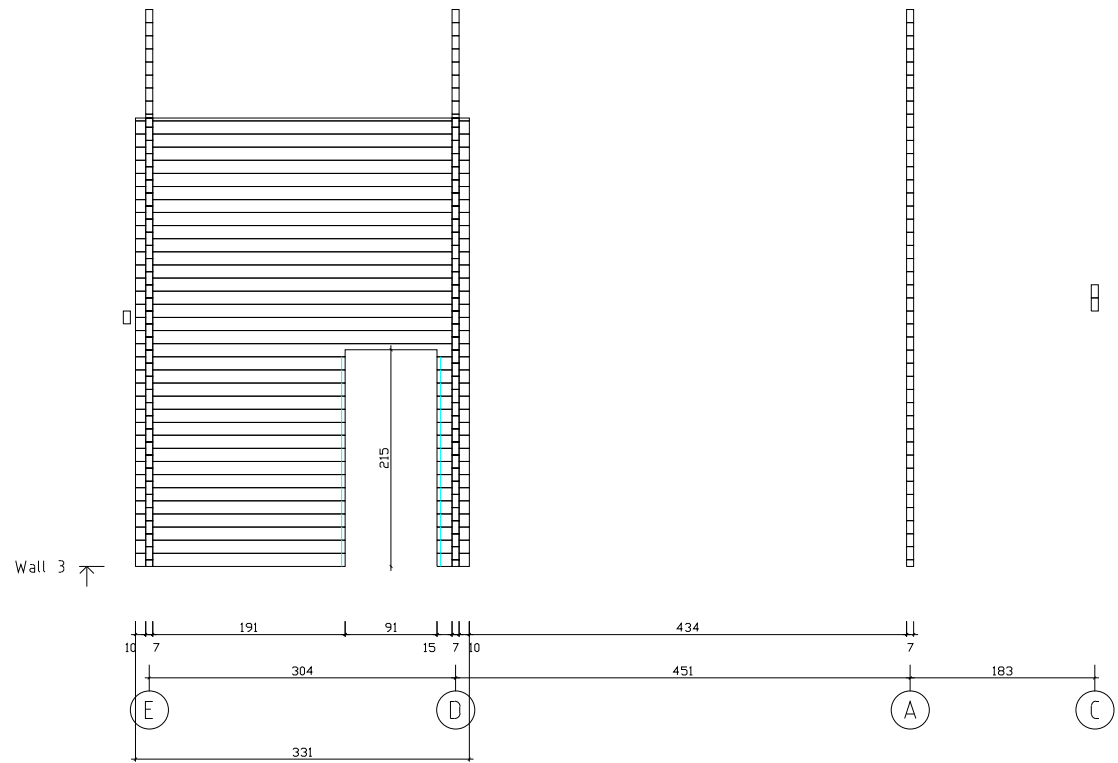

Kood	Tulsa 70	Leht	9
Joonis	WALL 3	Mootkava	1:75
Materjal	7x13	Kuup.	26.01.2021
Joonestaj	T.Laine	File	Tulsa 70.dwg