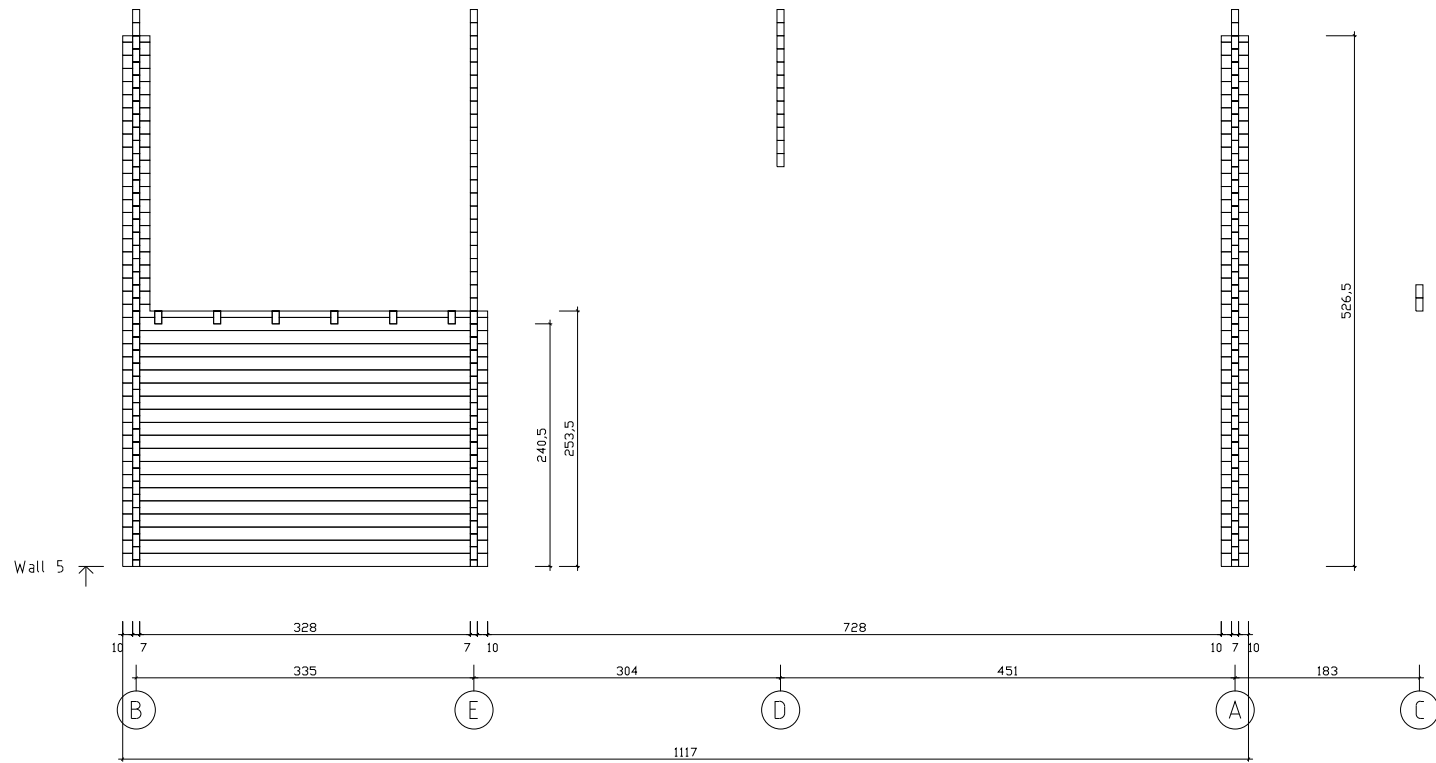

Kood	Tulsa 70	Leht	11
Joonis	WALL 5	Mootkava	1:75
Materjal	7x13	Kuup.	26.01.2021
Joonestaj	T.Laine	File	Tulsa 70.dwg