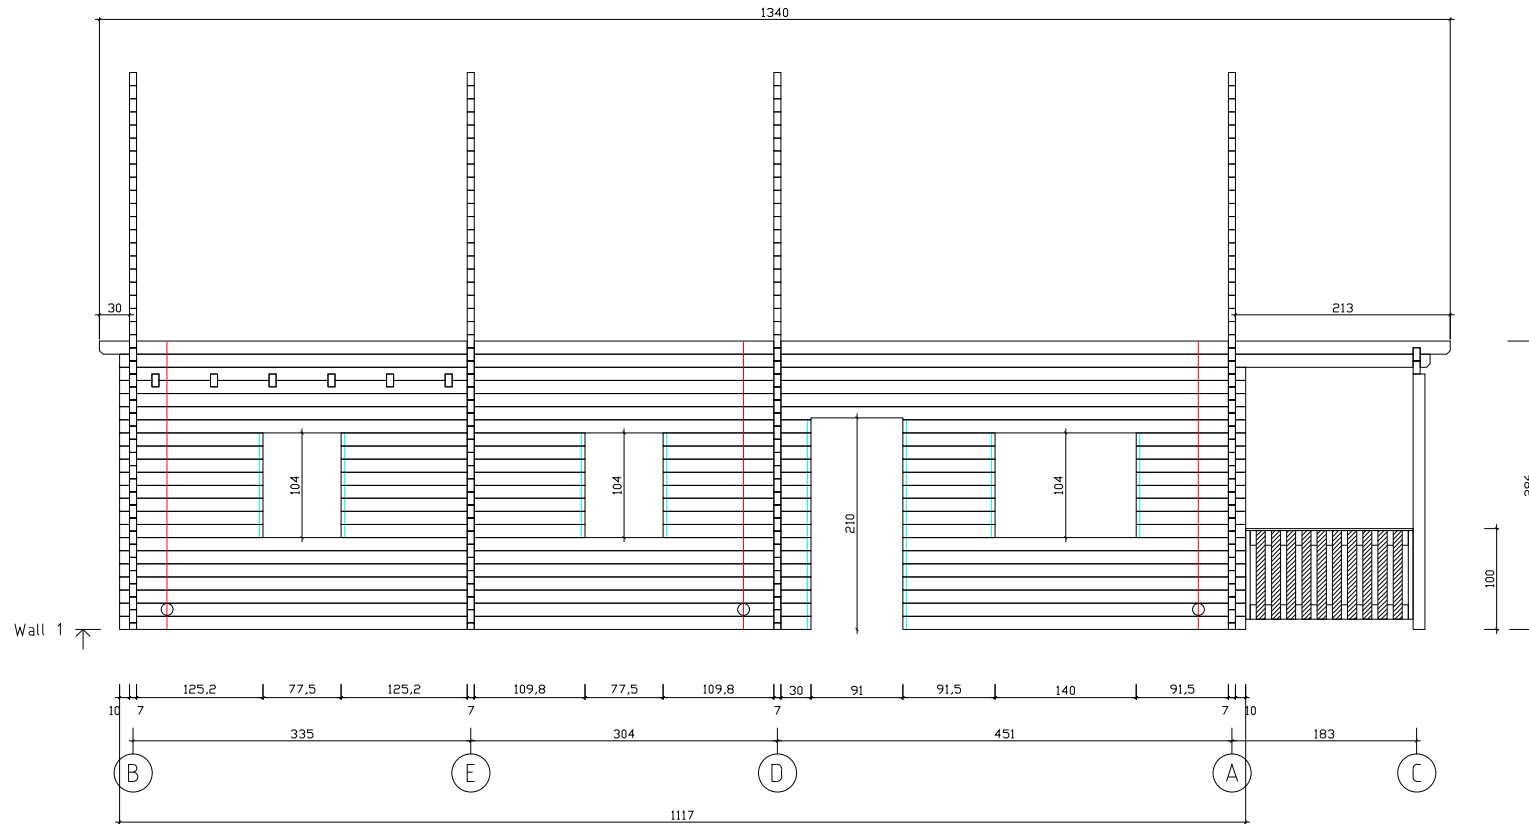

Kood	Tulsa 70	Leht	7
Joonis	WALL 1	Mootkava	1:75
Materjal	7x13	Kuup.	26.01.2021
Joonestaj	T.Laine	File	Tulsa 70.dwg