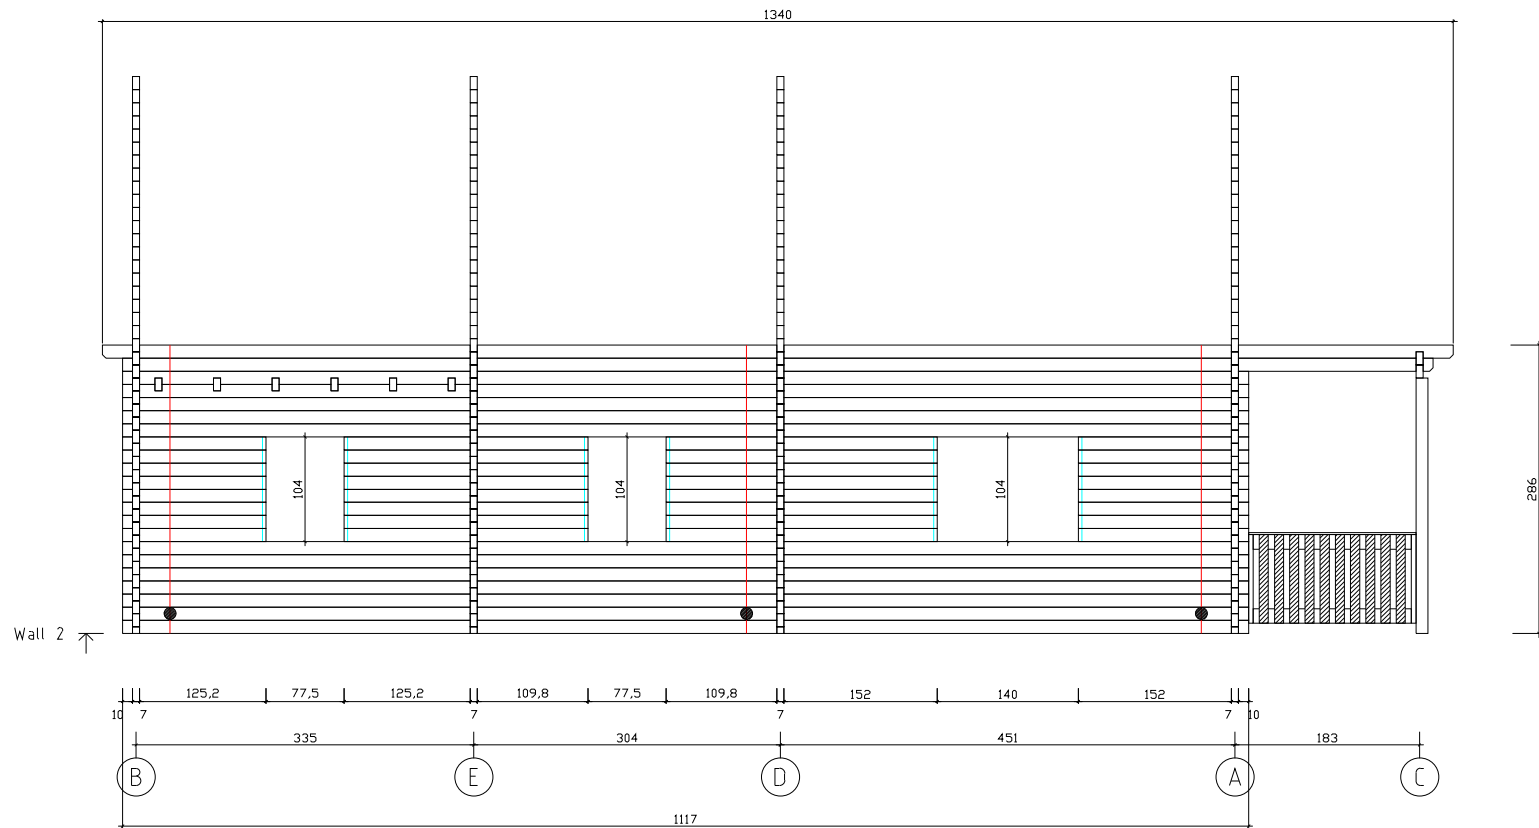

Kood	Tulsa 70	Leht	8
Joonis	WALL 2	Mootkava	1:75
Materjal	7x13	Kuup.	26.01.2021
Joonestaj	T.Laine	File	Tulsa 70.dwg