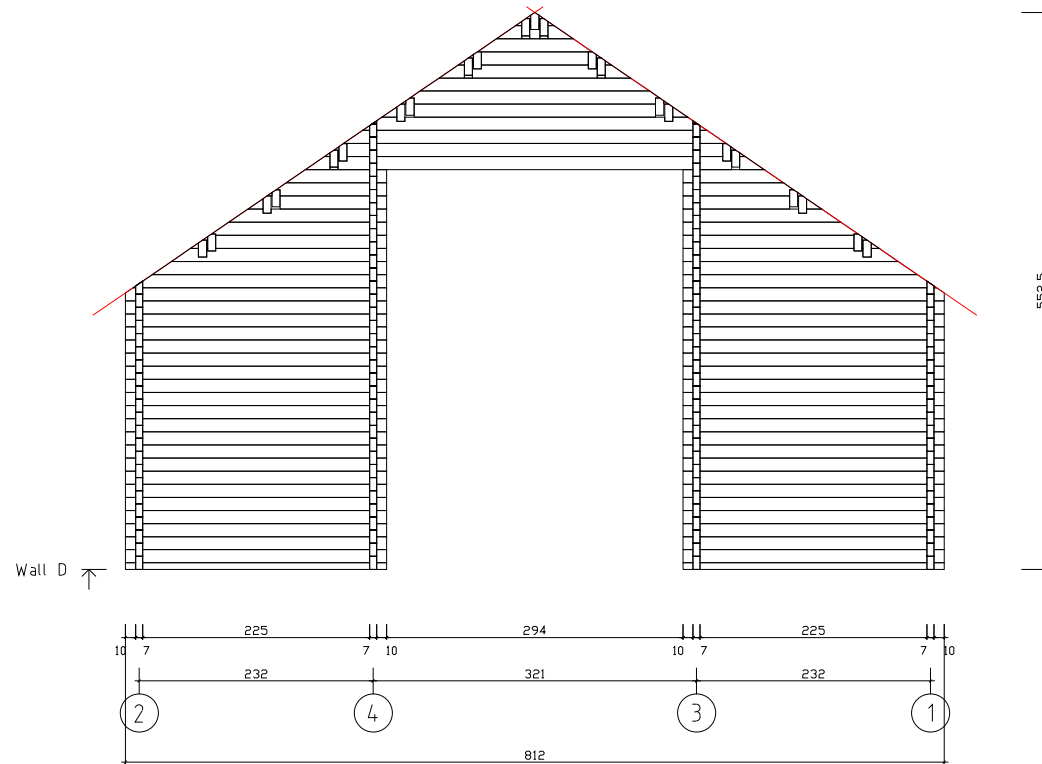

Kood	Tulsa 70	Leht	5
Joonis	WALL D	Mootkava	1:75
Materjal	7x13	Kuup.	26.01.2021
Joonestaj	T.Laine	File	Tulsa 70.dwg