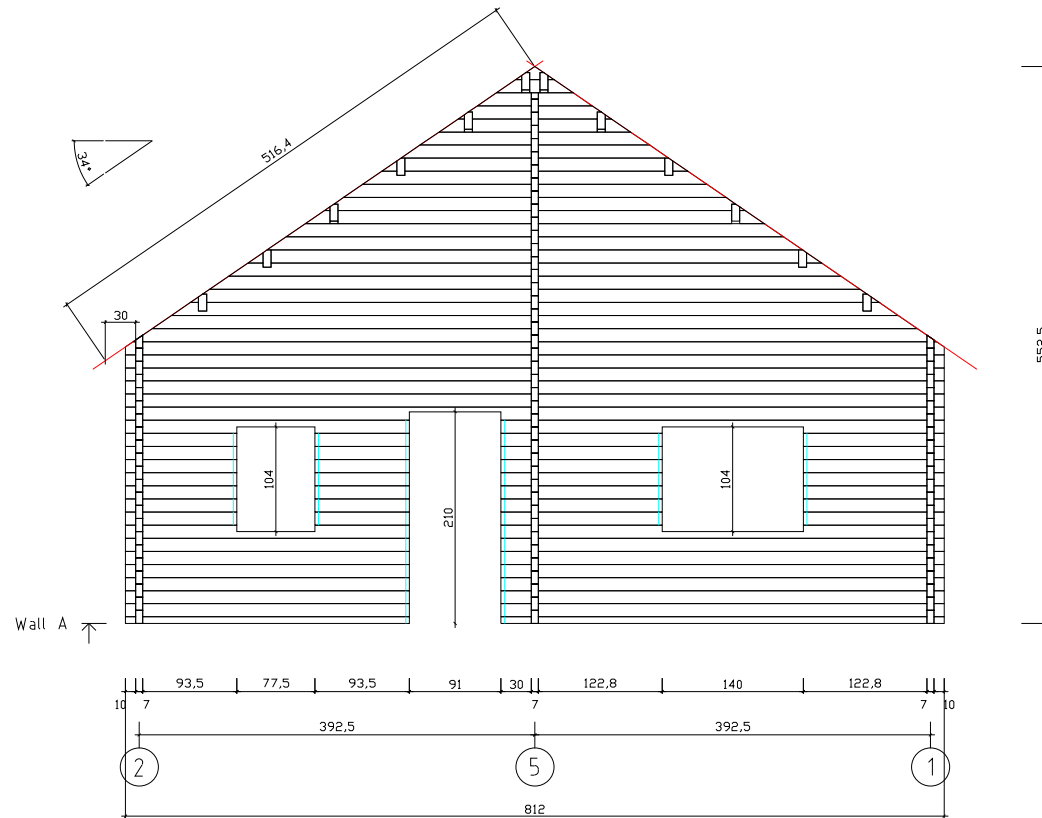

Tulsa 70
(70x130 mm)

Kood	Tulsa 70	Leht	Plan
Joonis	Tulsa 70	Mootkava	1:75
Materjal	7x13	Kuup	26.01.2021
Joonestaja	T.Laine	File	Tulsa 70.dwg

Kood	Tulsa 70	Leht	2
Joonis	WALL A	Mootkava	1:75
Materjal	7x13	Kuup.	26.01.2021
Joonestaj	T.Laine	File	Tulsa 70.dwg